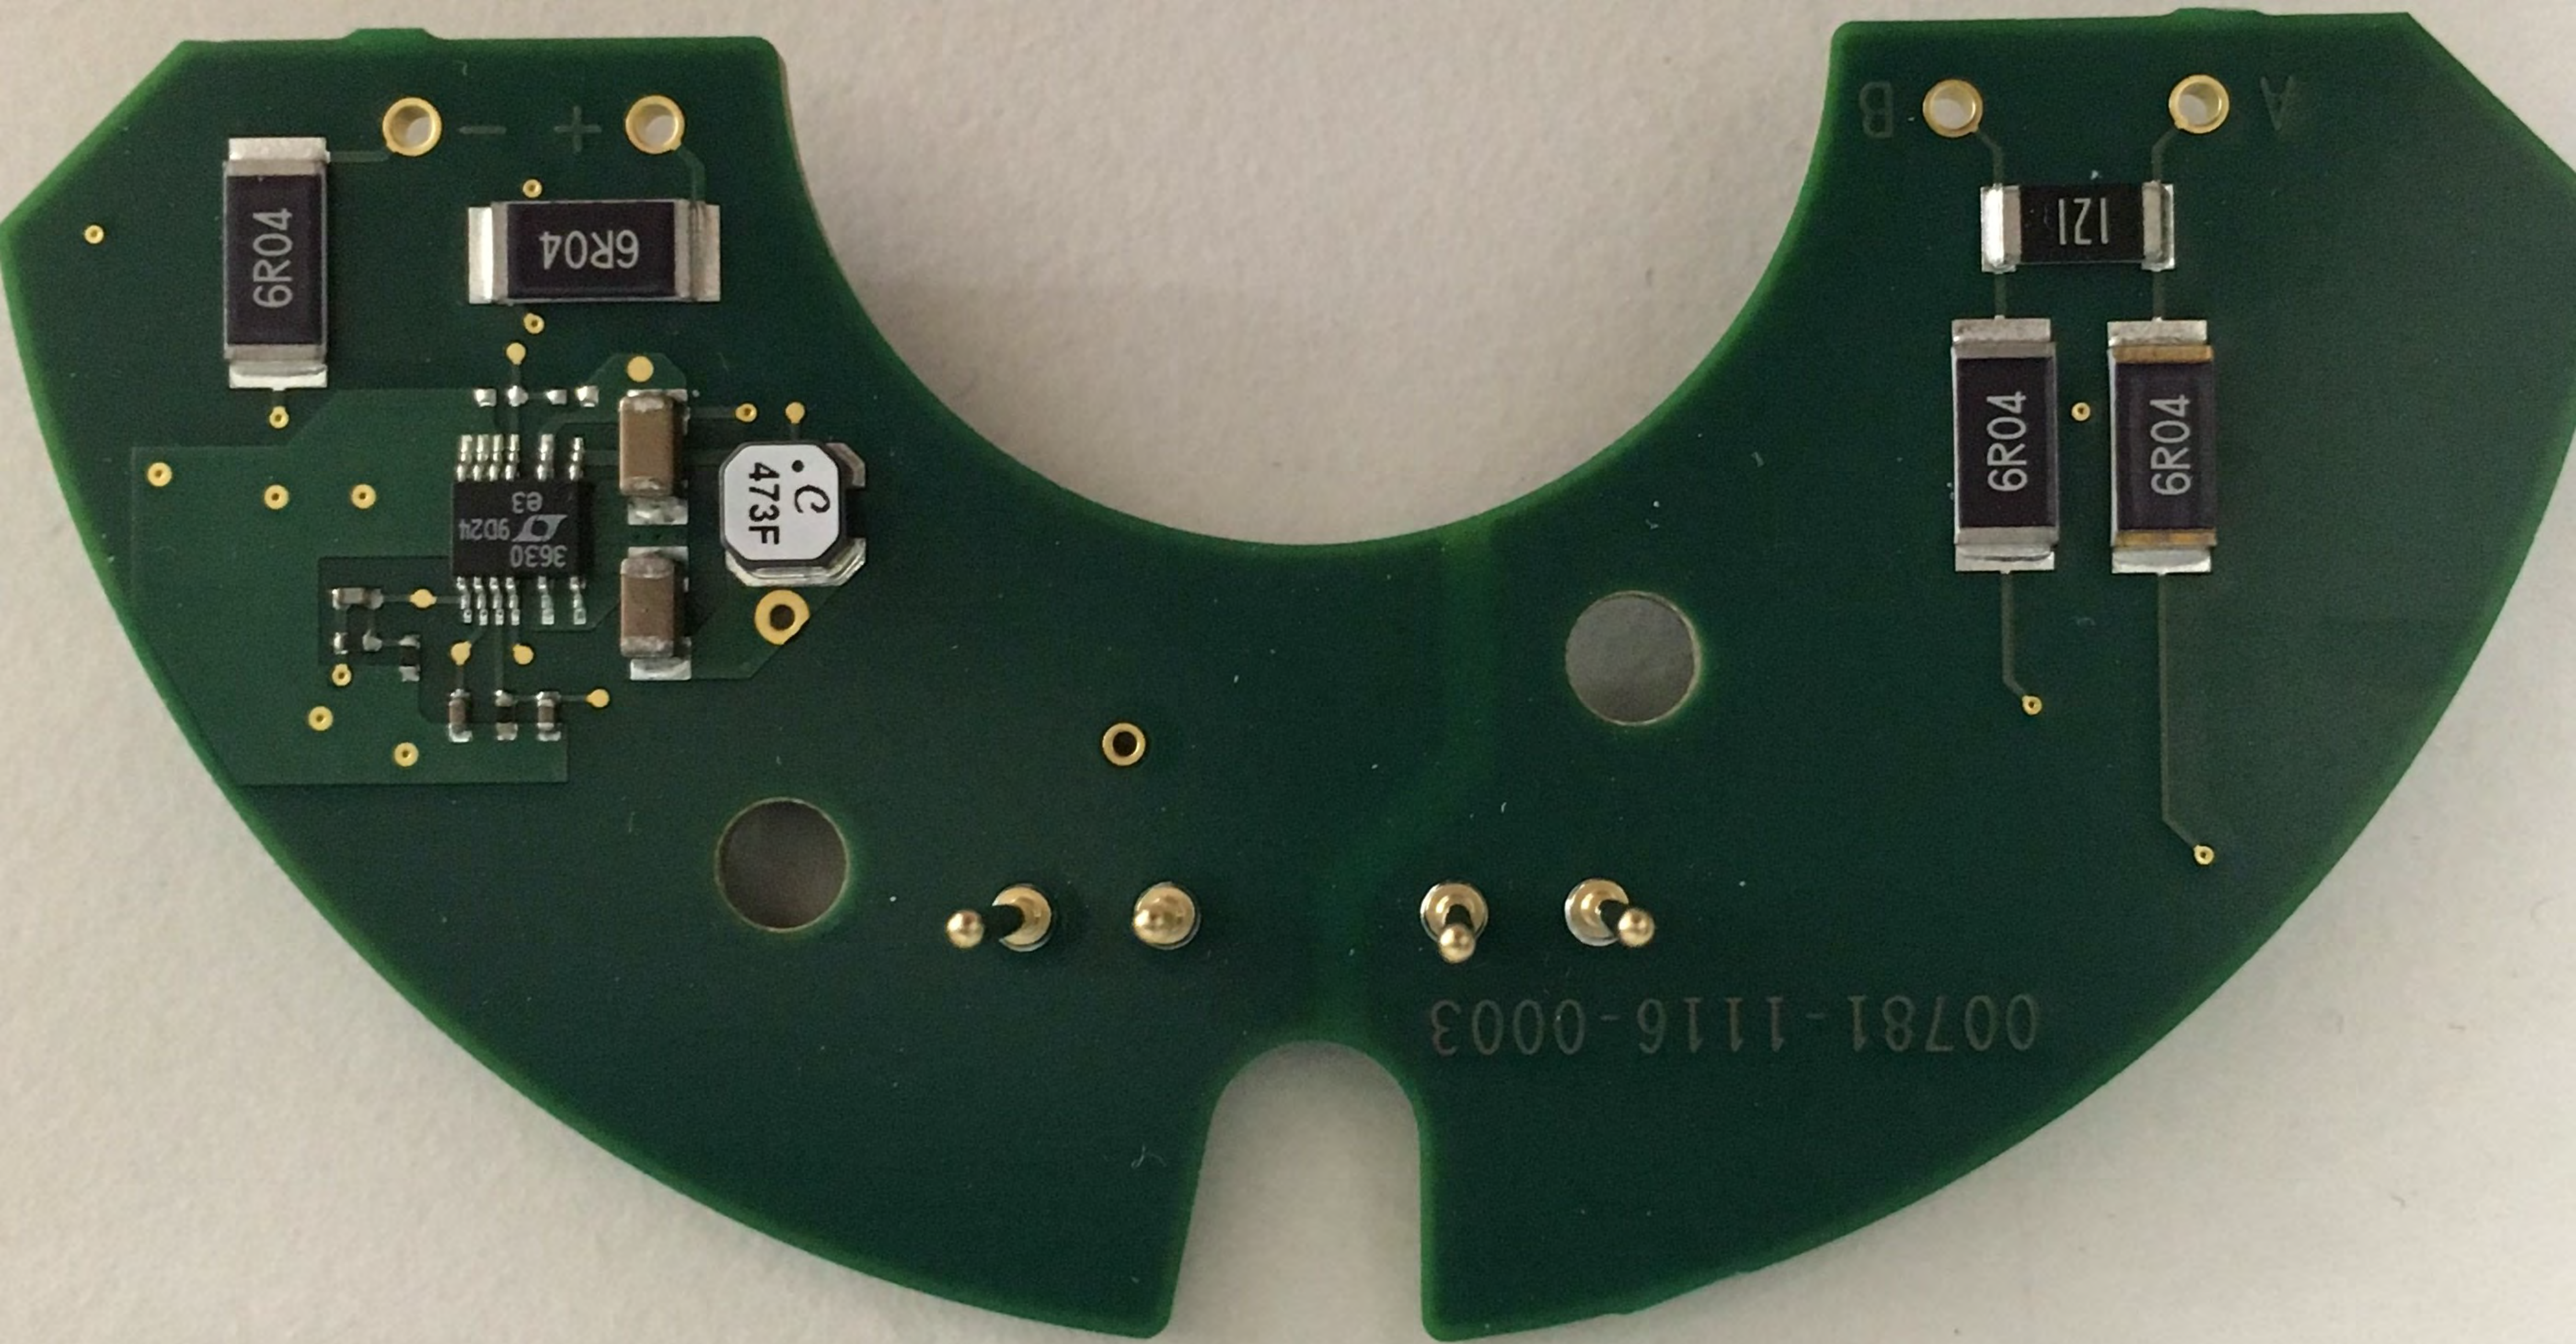

6R04

6R04

121

6R04

6R04

3630
9D24
e3

473F

00781-1116-0003

B

A