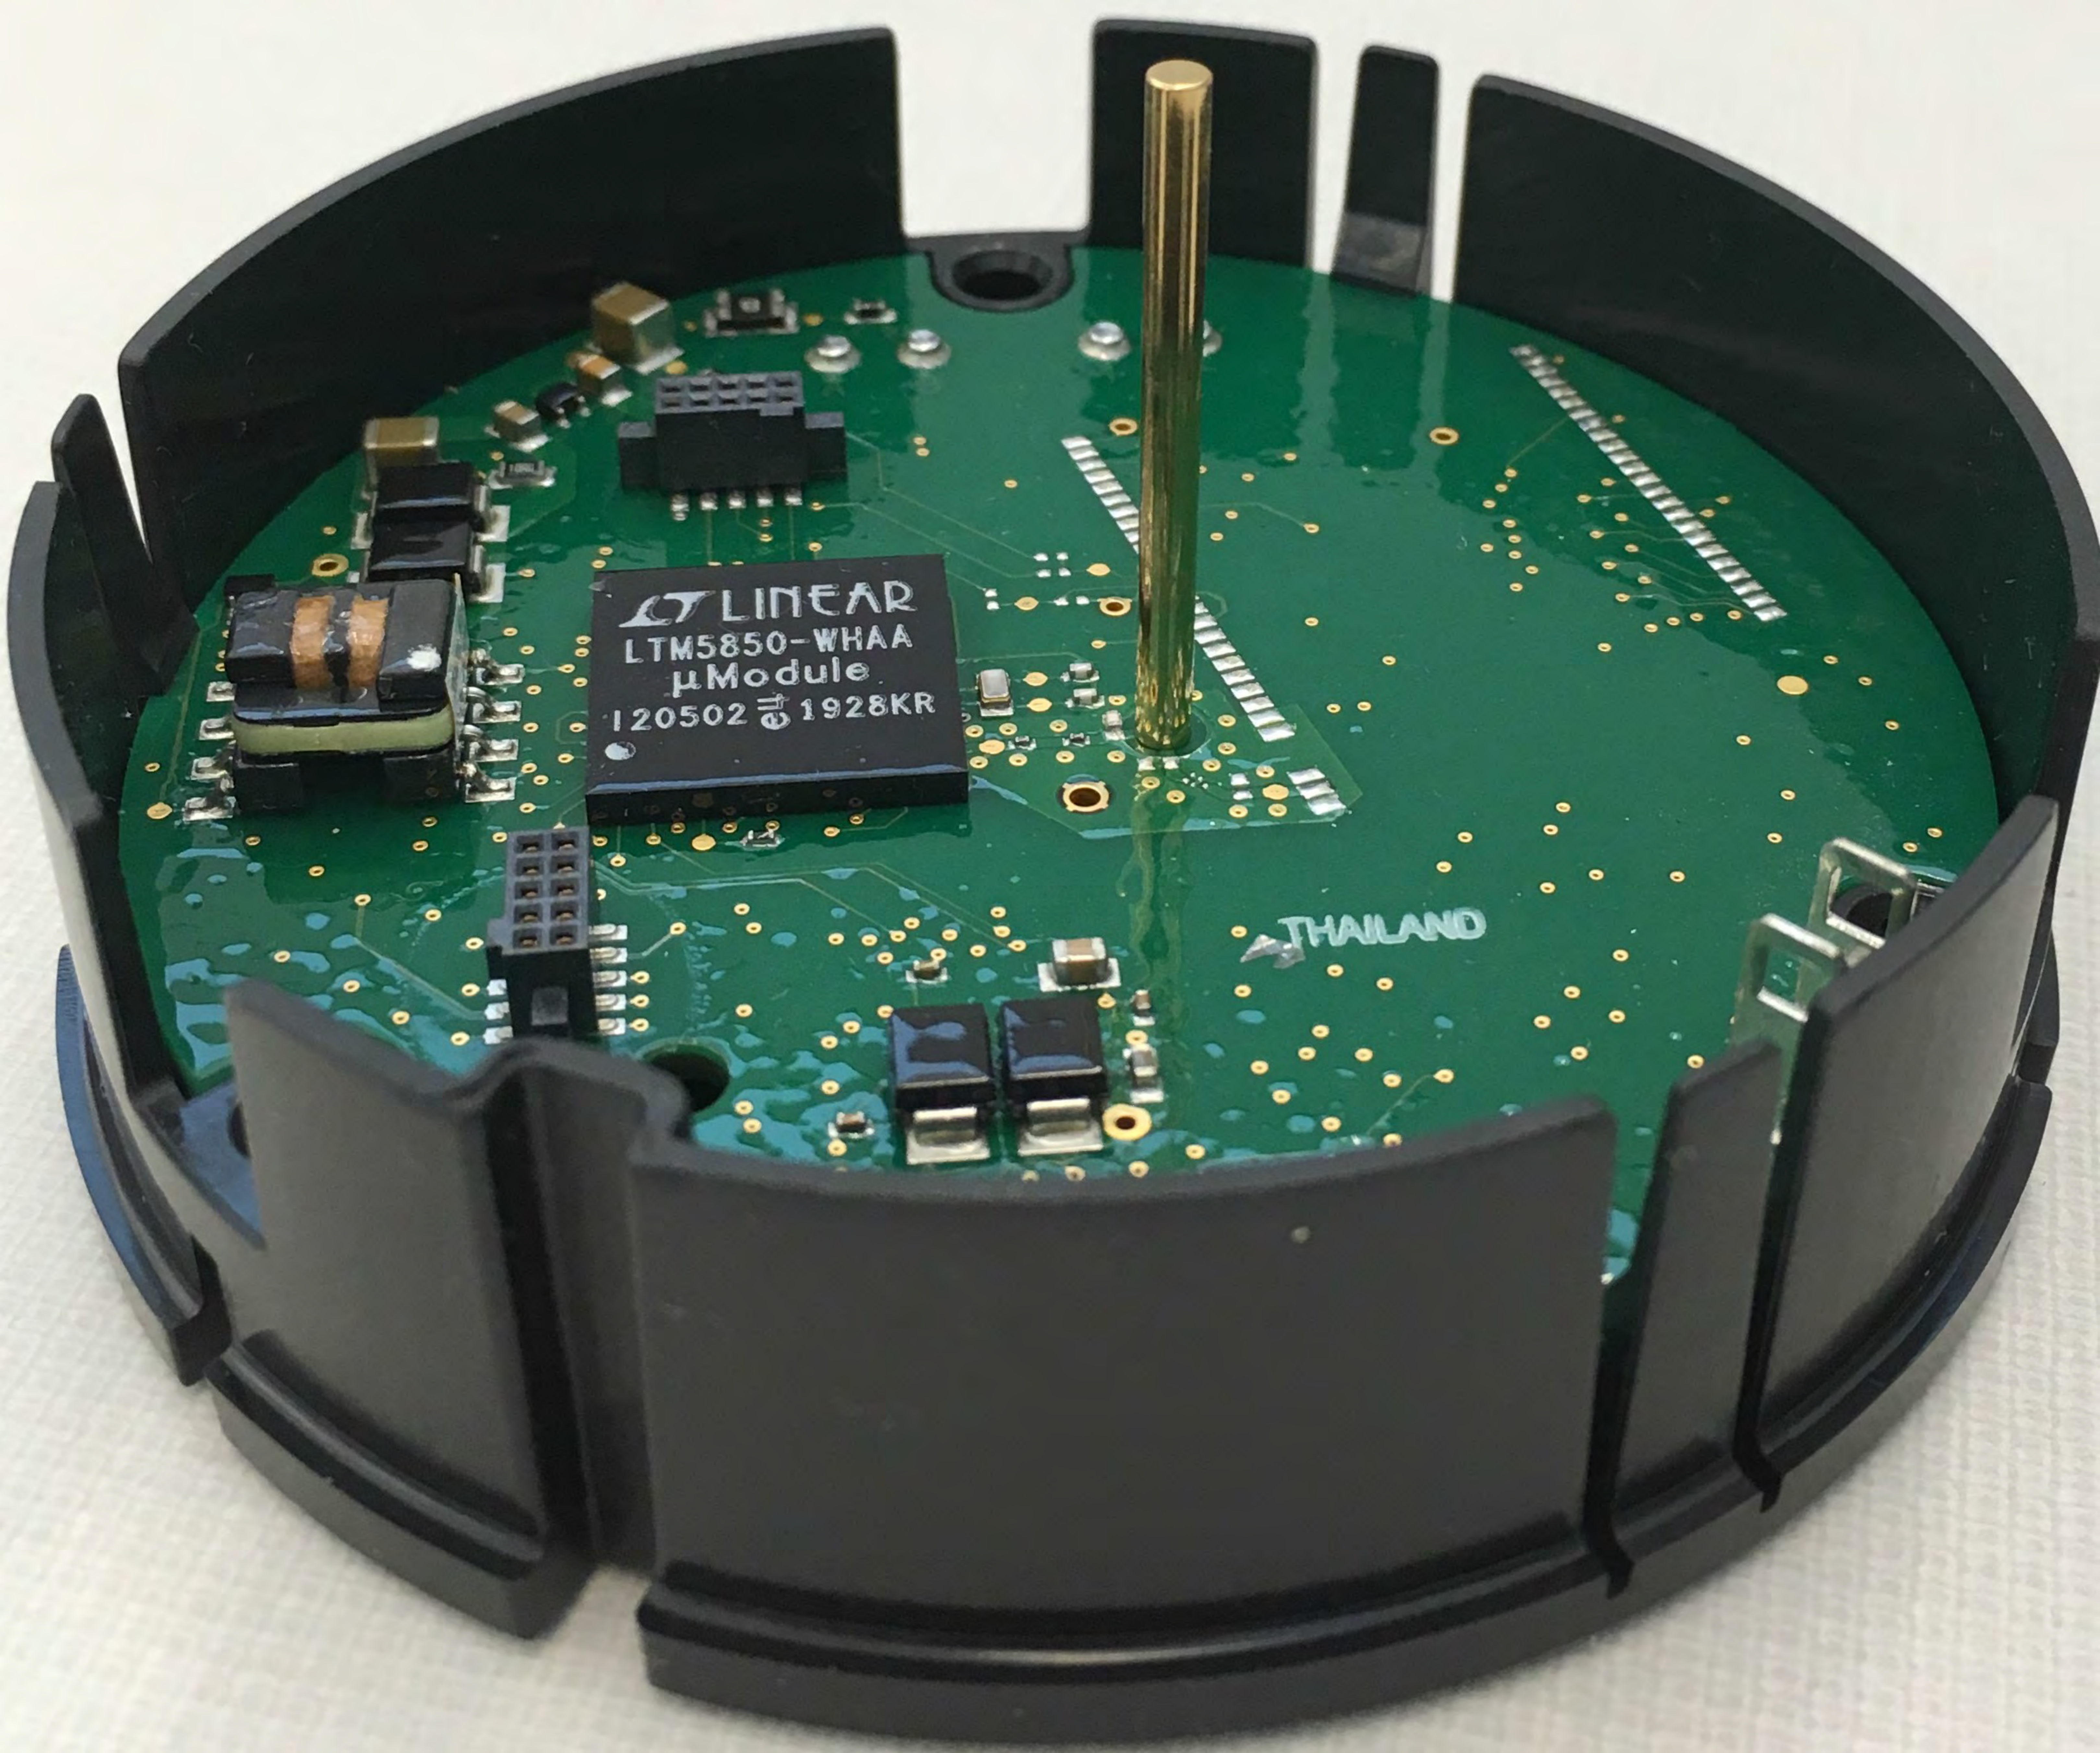

LITFAR
LTM5850-WHA4
μModule
120502 @ 1928KR

THALAND

ADACS119
110000M

001814113
-0005

E3 6864M

3045
9812
E3

B

LINEAR
LTM5850-WHAA
μModule
120502 1928KR