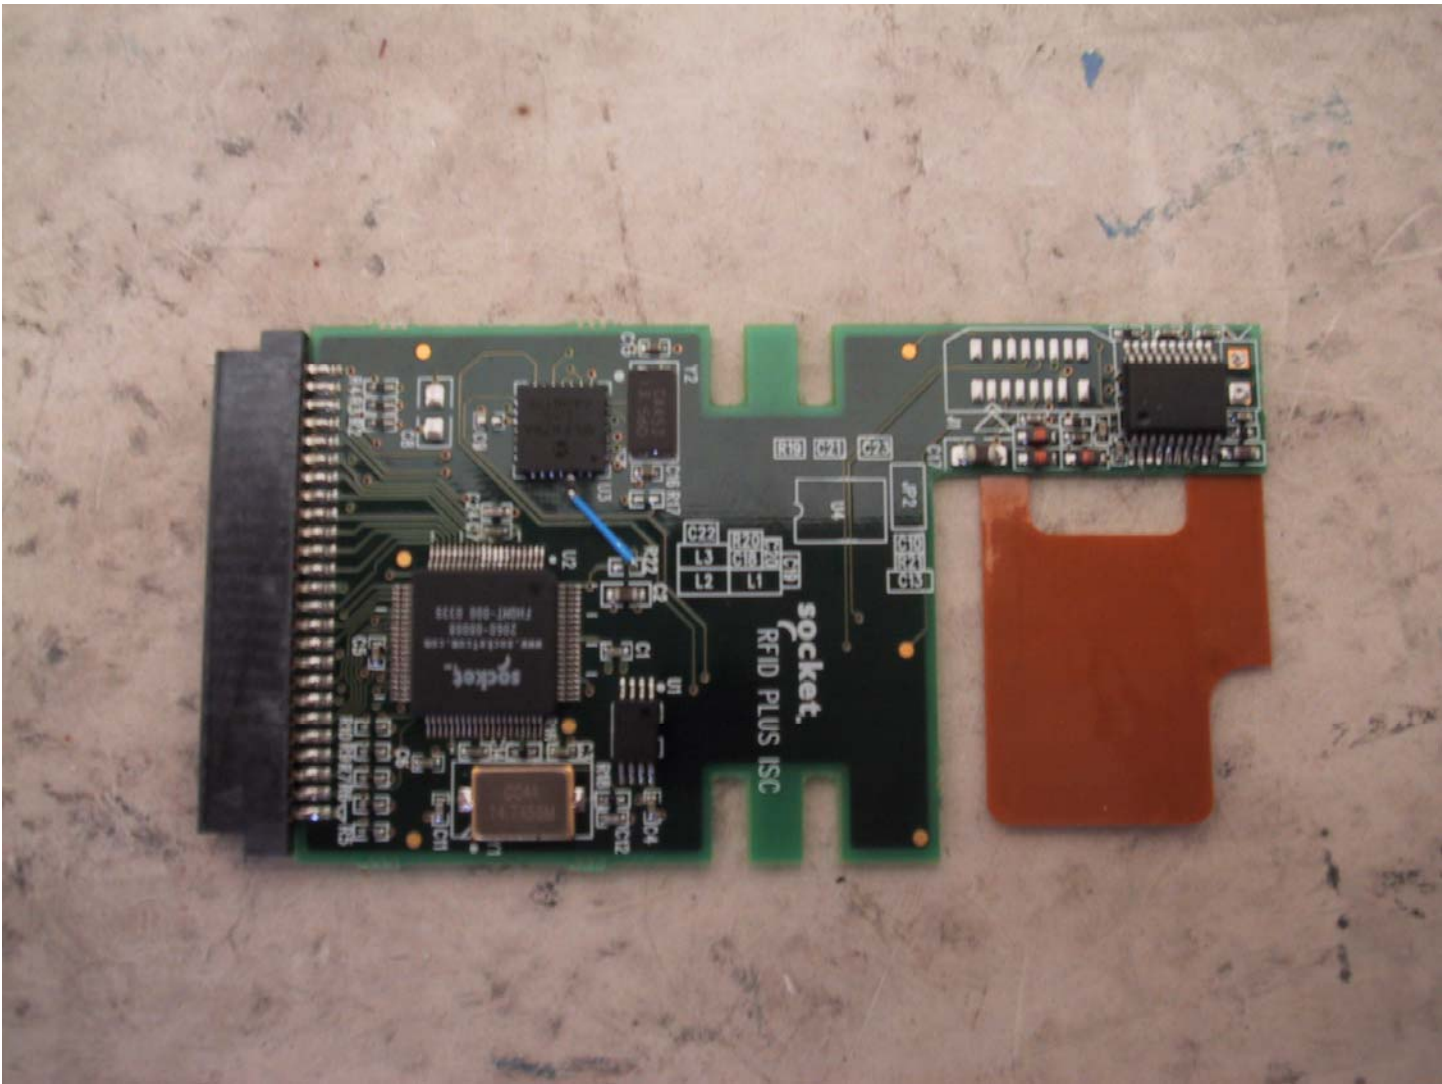

**FCC ID: LUBRFID001**

**Internal Photos**

**EUT PCB – Bottom Side**

**EUT PCB – Top Side**

**EUT Enclosure - Disassembled**