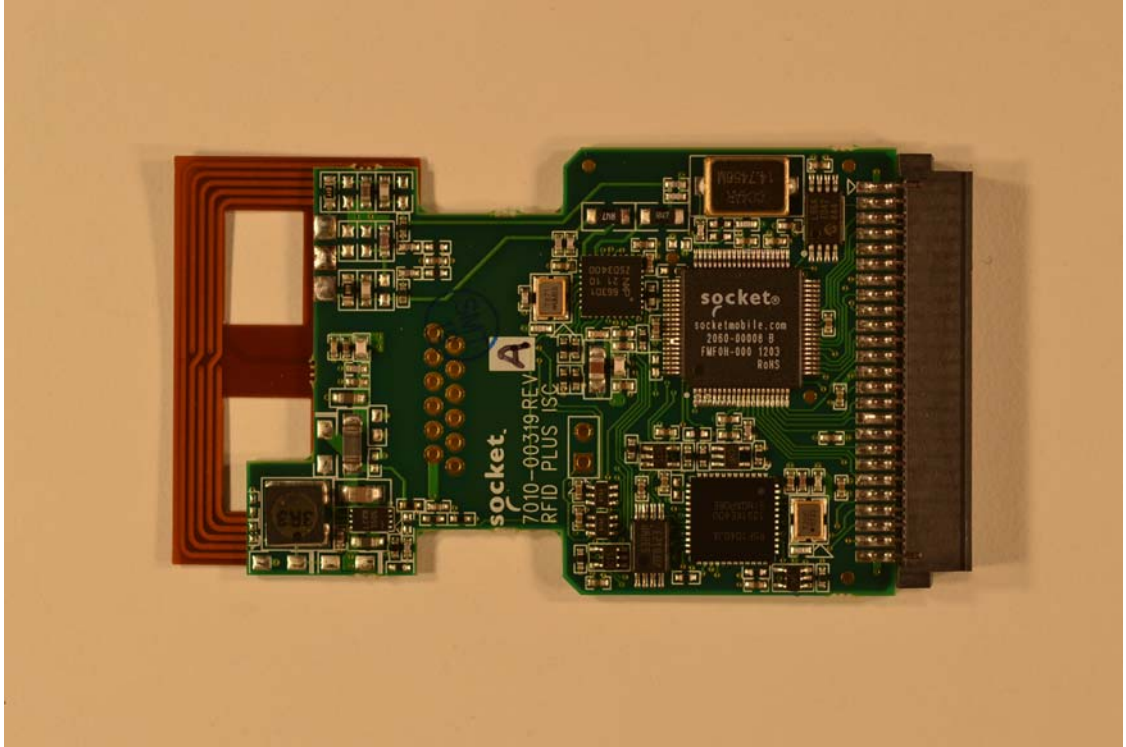

FCC ID: LUBCF6V2 IC:2529A-CF6V2
EUT Photos

EMCE Engineering
44366 S. Grimmer Blvd Fremont, CA 94538
510-490-4307 / 510-490-3441 Fax