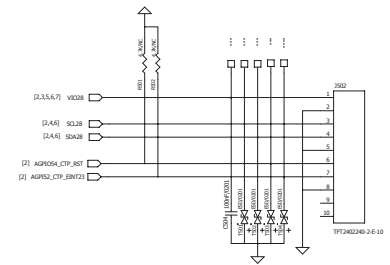

Serial Flash

197240240-2-E.10

Sensor