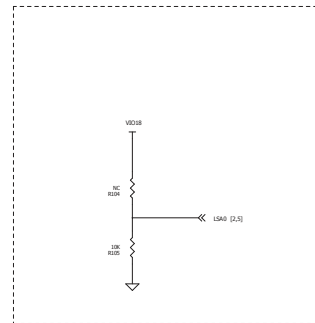

Serial Flash

197240240-2-E.10

Sensor