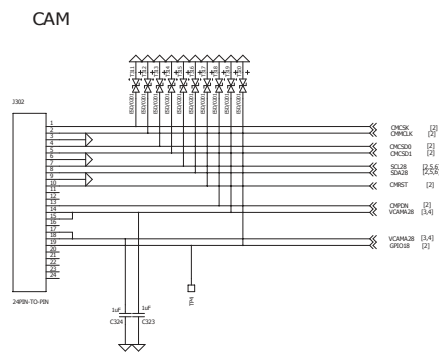

Serial Flash

197240240-2-E.10

Sensor