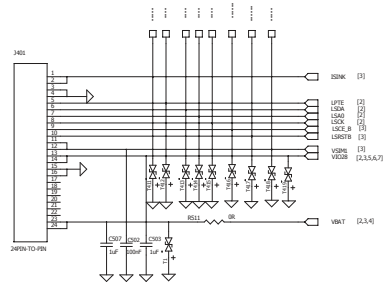

Serial Flash

197240240-2-E.10

Sensor