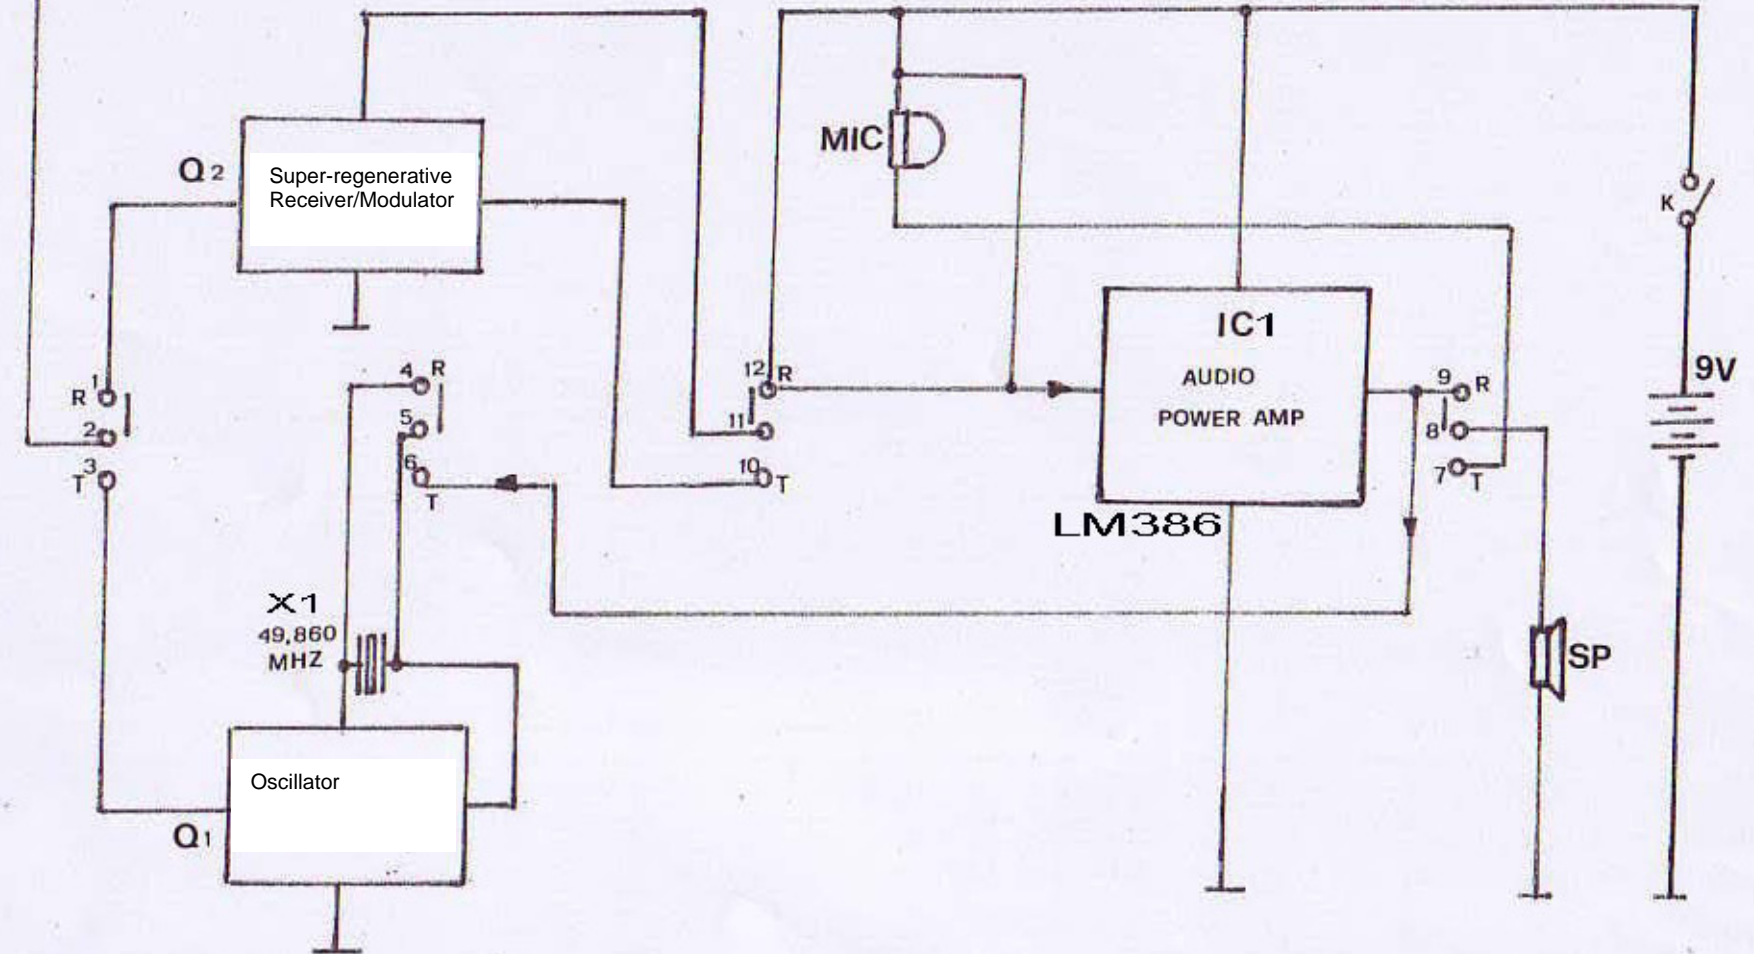

49.860MHz  
ANT

MODEL 631241