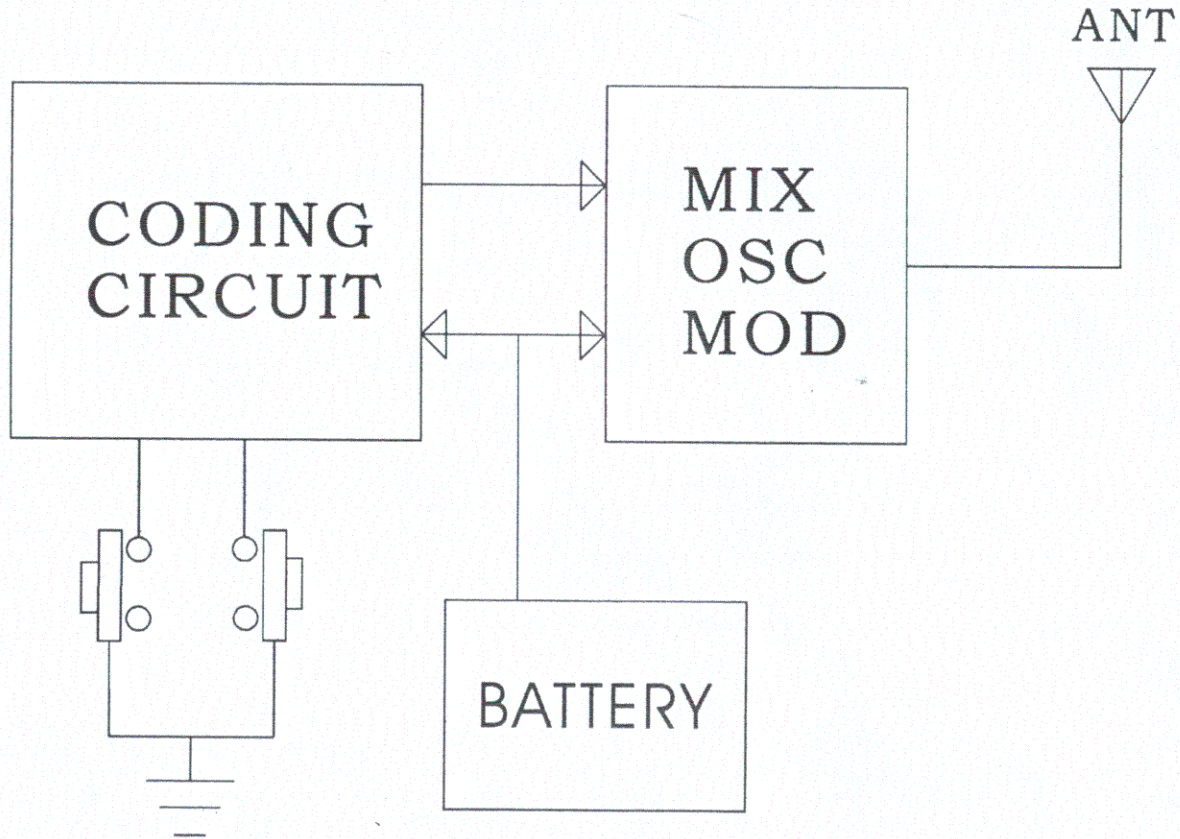

# BLOCK DIAGRAM

MGA Entertainment (HK) Ltd.  
 JOB #: 350H1  
 FCCID : LU9247357  
 EXHIBIT : 1

LOYAL		忠誠科技有限公司工程組	
產品型號	247357		
零件NO:		比例	用量
繪圖員	日期	審查員	日期
總工程師	日期	設計人核准	日期
	27-03-2001	MGA	27-4-01