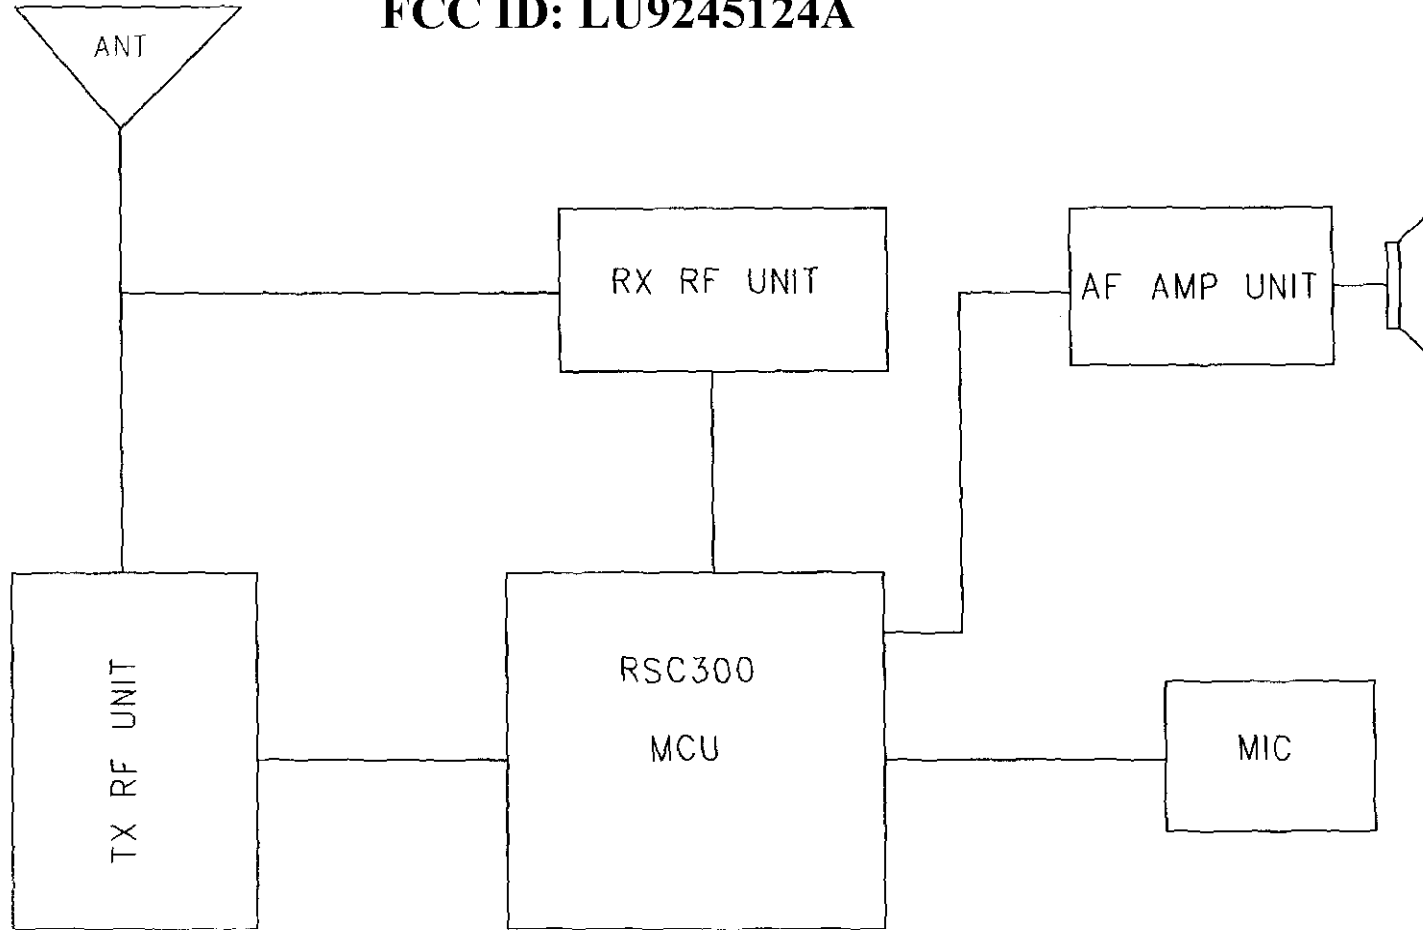

FCC ID: LU9245124A

HEADSET