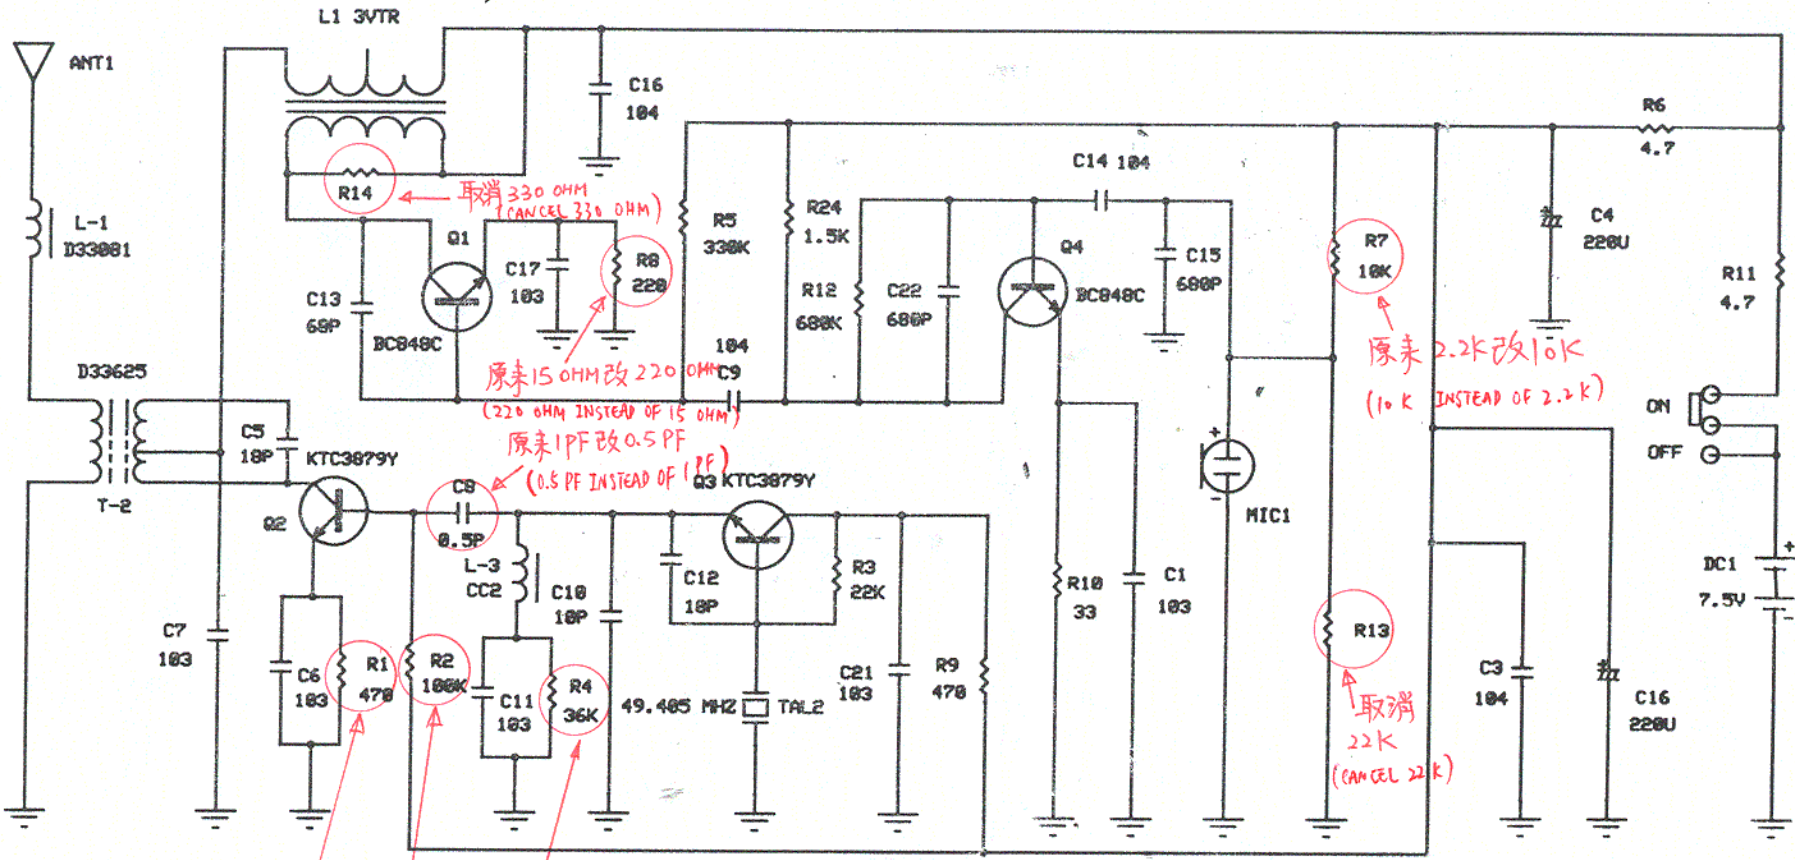

MODEL : LU9-242567A TRANSMITTER

MGA ENTERTAINMENT (HK) LTD.
 FCC ID: LU9-242567
 JOB #: 157ZH0
 EXHIBIT #: 4

LOYAL		忠誠科技有限公司工程部	
產品型號 LU9-242567A			
零件NO:	比例	用量	
繪圖員 邓海月	日期 27-5-2000	審查員 叶志清	日期 27-5-2000
總工程師 陳錦明	日期 27.5.00	設計人核准 MGA	日期