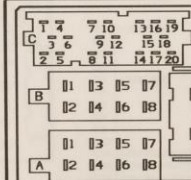

Placement of the label on the
Radio Heat itRadio Heat Unit

P1672

VOLVO

P/N 12345678.P01 (ASM)
P/N 12345678.P03 (HW)
MODEL:P1672 (ASU)

PAAAAAAAA
TSSSSSSSSSS
VZZZZZ

Complies with
IDA Standards
(Licence No)

סמפר אישור אלחוטני של משרד התקשורת הוא XX-XXXXX אסור להחיל
ף את האנטנה המקורית של המכשיר ולא לעשות בו כל שינוי טכני אחר

AGREE PAR'L ANRT MAROC
Numero d'agrement: MR XXXX ANRT XXXX
Date d'agrement: DD.MM.YYYY

OMAN-TRA
X/NNNN/YY
Dyynn

R BBBB BBBB
T X JJ-5NNN AAA

XXXXZZXXXXZZXZ

XX X-XX XXXXX

MAC BT: XX:XX:XX:XX:XX:XX

TRC/XXX/xxX/XX
FCC ID LTQP1672
CNC ID: C-20962

MSIP-CMM-DDG-P1672
ANATEL: 01774-18-03687
CMIIT ID: XXXXYZZ

- B1 RH-SPEAKER
- B2 RH-SPEAKER
- B3 RF-SPEAKER
- B4 RF-SPEAKER
- B5 LF-SPEAKER
- B6 LF-SPEAKER
- B7 LR-SPEAKER
- B8 LR-SPEAKER
- C1 CAN HIGH
- C2
- C3
- C4
- C5 CAN LOW
- C6
- C7
- C8
- C9
- C10
- C11 LOW PRIO MUTE
- C12 GENERIC MUTE
- C13 AUX IN-1 LEFT, MEDIA
- C14 AUX IN-1 RIGHT, MEDIA
- C15 AUX IN-1 COMMON, MEDIA
- C16 AUX IN-1 DIAGNOSTIC, MEDIA
- C17 AUX IN-2 DIAGNOSTIC
- C18 AUX IN-2 COMMON, EMERGENCY CALL
- C19 AUX IN-2 LEFT, EMERGENCY CALL
- C20 AUX IN-2 RIGHT, EMERGENCY CALL

10A
+12VDC

Certified for use in Hong Kong
牌照證可存再港應用
Certificate No. 證書號碼
ZZZZYYXXXXX

• APTIV •
MADE IN PORTUGAL
APTIV Services
Deutschland GmbH
42119 Wuppertal

APTIV PART NUMBER 28123456
PART NAME:
MANUFACTURED 20180728