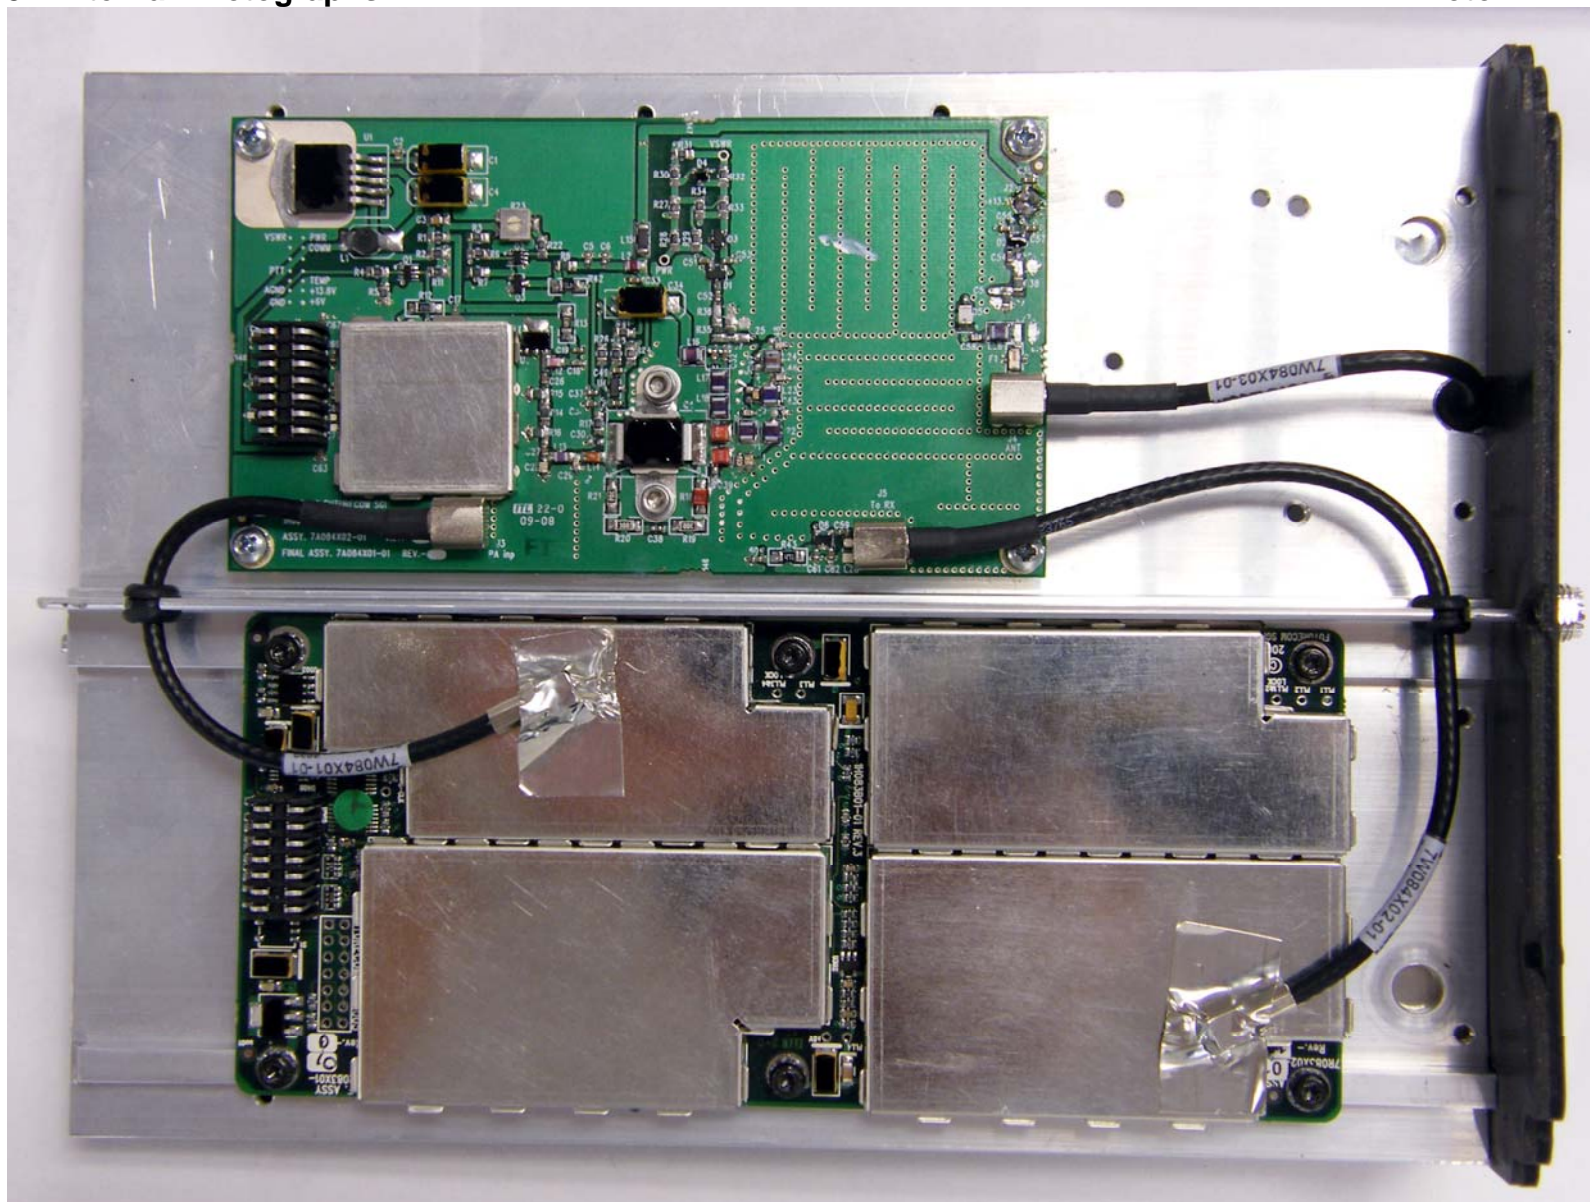

Futurecom Systems Group Inc.
MOBEXCOM DVE, Model DVE VHF
FCC ID: LO6-DVEVHF, IC: 2098B-DVEVHF

Futurecom Systems Group Inc.
MOBEXCOM DVE, Model DVE VHF
FCC ID: LO6-DVEVHF, IC: 2098B-DVEVHF

Futurecom Systems Group Inc.
MOBEXCOM DVE, Model DVE VHF
FCC ID: LO6-DVEVHF, IC: 2098B-DVEVHF

Futurecom Systems Group Inc.
MOBEXCOM DVE, Model DVE VHF
FCC ID: LO6-DVEVHF, IC: 2098B-DVEVHF