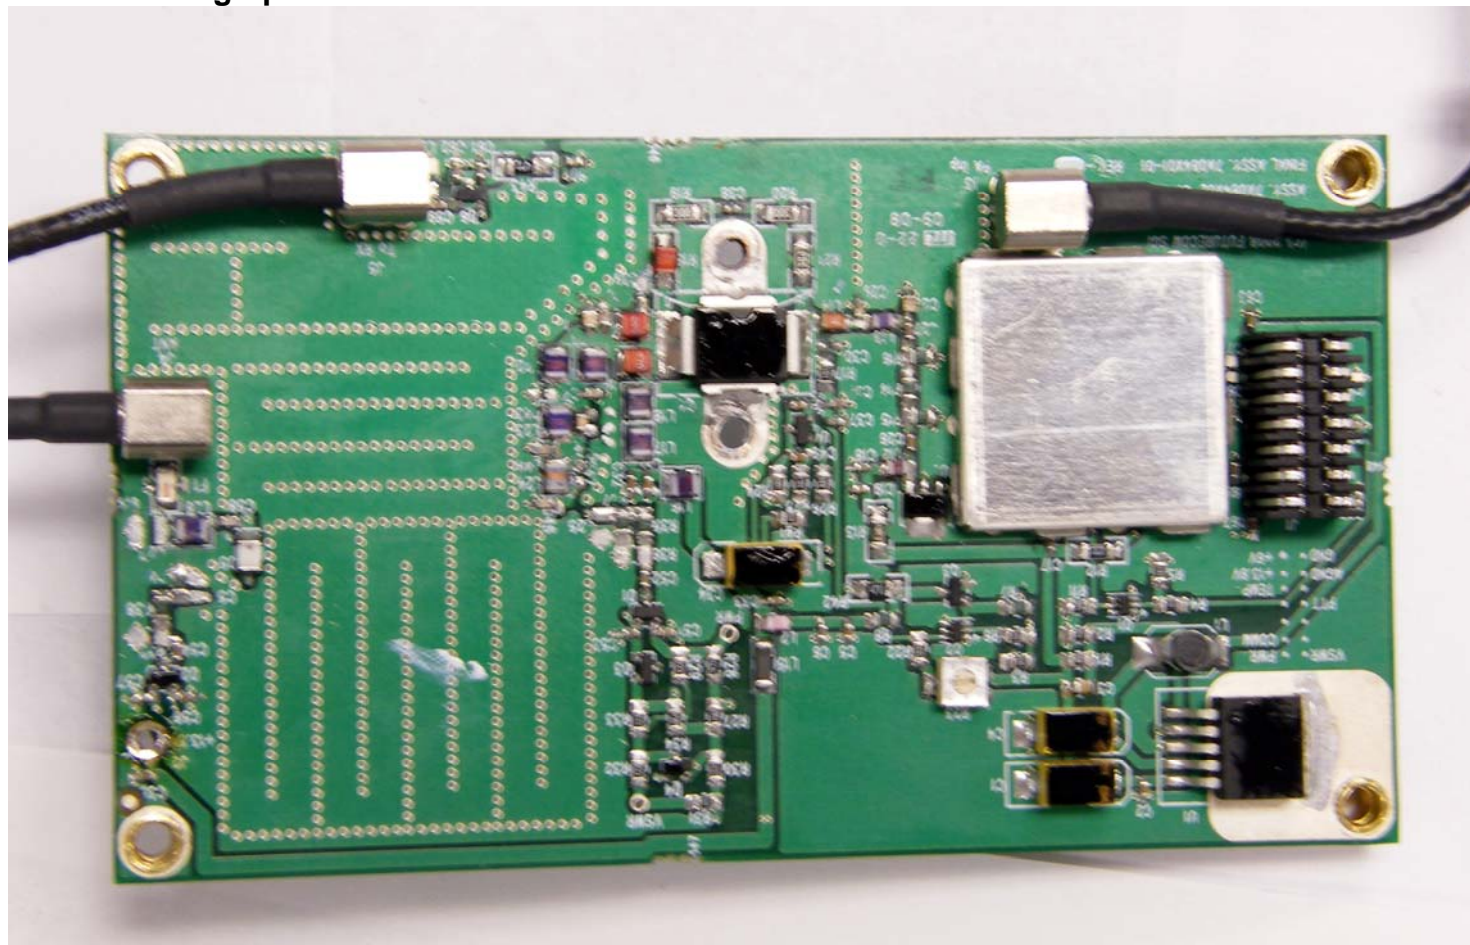

Futurecom Systems Group Inc.
MOBEXCOM DVE, Model DVE VHF
FCC ID: LO6-DVEVHF, IC: 2098B-DVEVHF

Futurecom Systems Group Inc.
MOBEXCOM DVE, Model DVE VHF
FCC ID: LO6-DVEVHF, IC: 2098B-DVEVHF

Futurecom Systems Group Inc.
MOBEXCOM DVE, Model DVE VHF
FCC ID: LO6-DVEVHF, IC: 2098B-DVEVHF

Futurecom Systems Group Inc.
MOBEXCOM DVE, Model DVE VHF
FCC ID: LO6-DVEVHF, IC: 2098B-DVEVHF