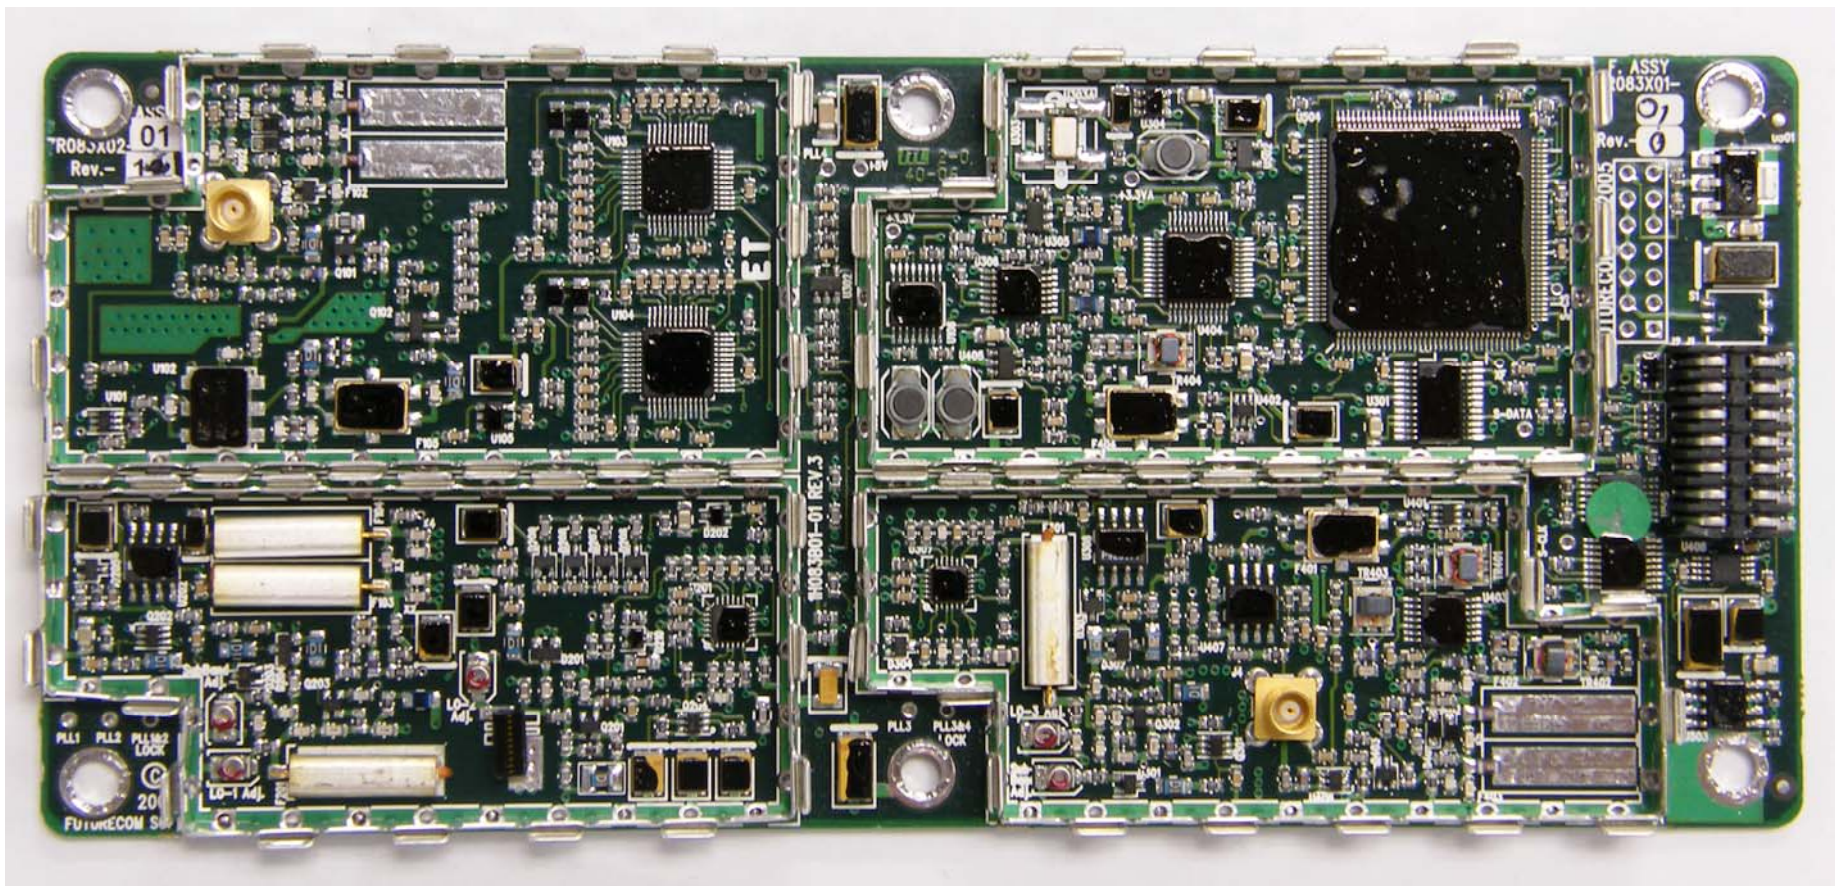

Futurecom Systems Group Inc.
MOBEXCOM DVE, Model DVE VHF
FCC ID: LO6-DVEVHF, IC: 2098B-DVEVHF

Futurecom Systems Group Inc.
MOBEXCOM DVE, Model DVE VHF
FCC ID: LO6-DVEVHF, IC: 2098B-DVEVHF

Futurecom Systems Group Inc.
MOBEXCOM DVE, Model DVE VHF
FCC ID: LO6-DVEVHF, IC: 2098B-DVEVHF

Futurecom Systems Group Inc.
MOBEXCOM DVE, Model DVE VHF
FCC ID: LO6-DVEVHF, IC: 2098B-DVEVHF