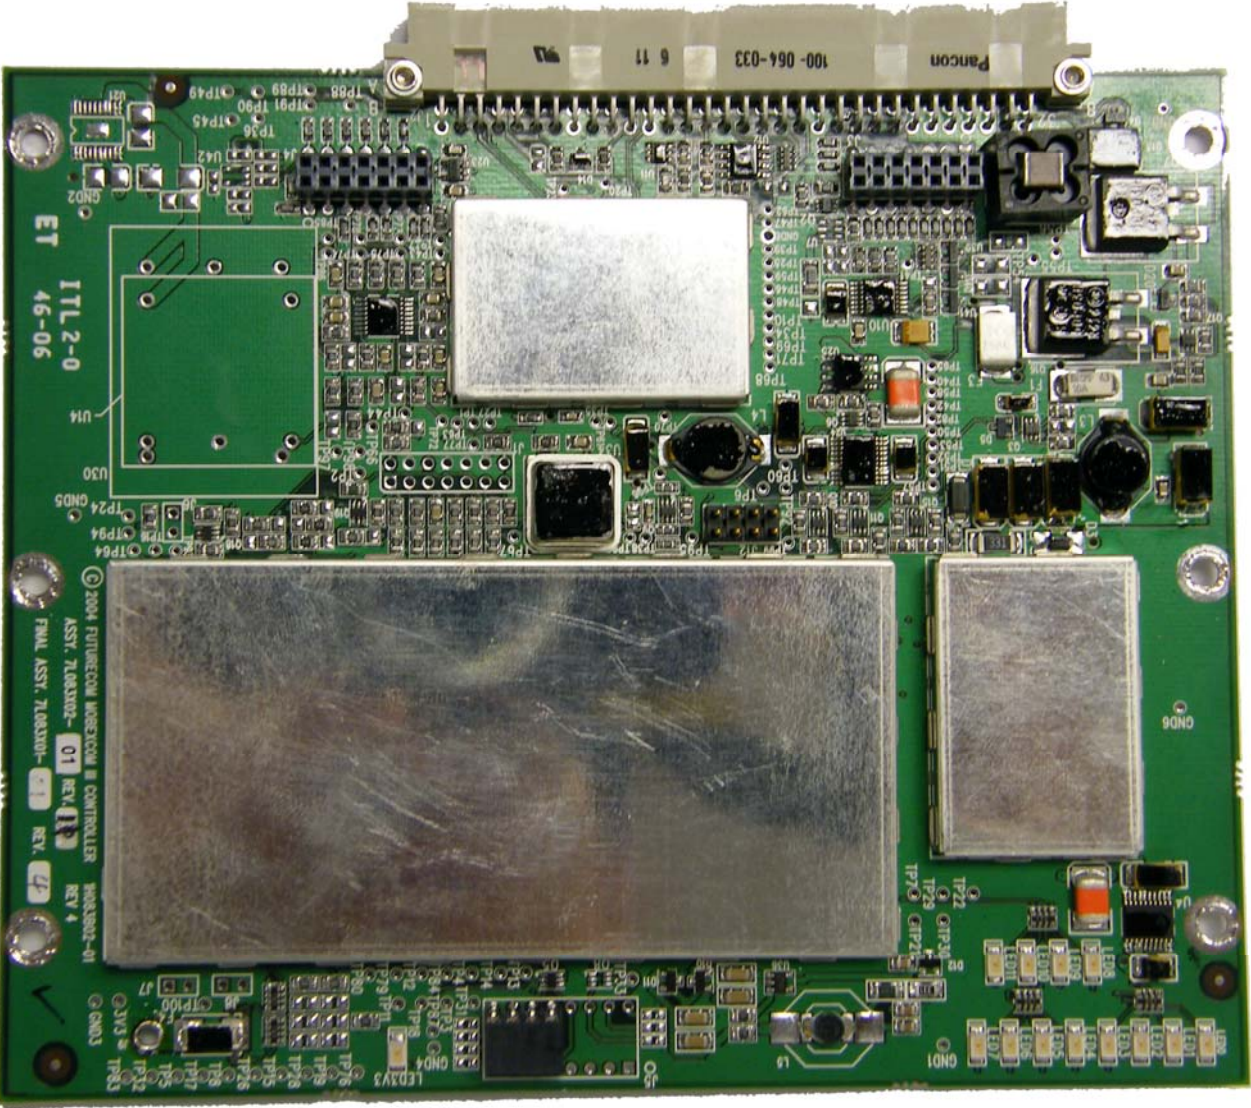

Futurecom Systems Group Inc.
MOBEXCOM DVE, Model DVE VHF
FCC ID: LO6-DVEVHF, IC: 2098B-DVEVHF

Futurecom Systems Group Inc.
MOBEXCOM DVE, Model DVE VHF
FCC ID: LO6-DVEVHF, IC: 2098B-DVEVHF

Futurecom Systems Group Inc.
MOBEXCOM DVE, Model DVE VHF
FCC ID: LO6-DVEVHF, IC: 2098B-DVEVHF

Futurecom Systems Group Inc.
MOBEXCOM DVE, Model DVE VHF
FCC ID: LO6-DVEVHF, IC: 2098B-DVEVHF