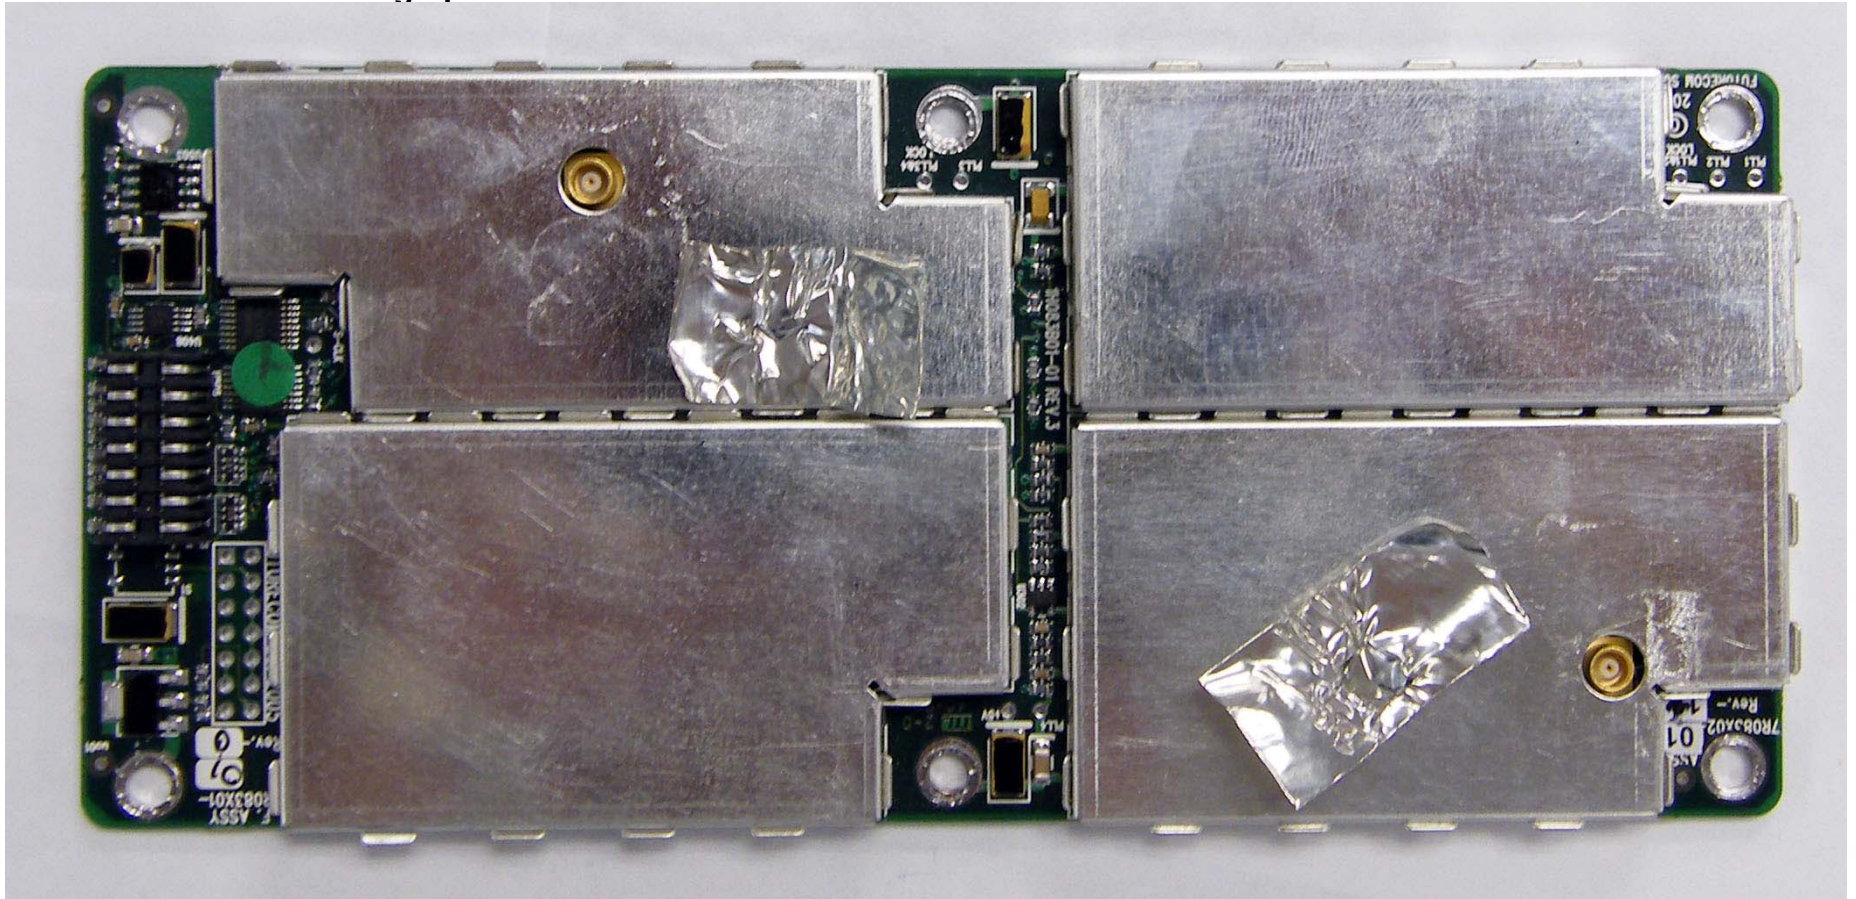

Futurecom Systems Group Inc.
MOBEXCOM DVE, Model DVE VHF
FCC ID: LO6-DVEVHF, IC: 2098B-DVEVHF

Futurecom Systems Group Inc.
MOBEXCOM DVE, Model DVE VHF
FCC ID: LO6-DVEVHF, IC: 2098B-DVEVHF

Futurecom Systems Group Inc.
MOBEXCOM DVE, Model DVE VHF
FCC ID: LO6-DVEVHF, IC: 2098B-DVEVHF

Futurecom Systems Group Inc.
MOBEXCOM DVE, Model DVE VHF
FCC ID: LO6-DVEVHF, IC: 2098B-DVEVHF