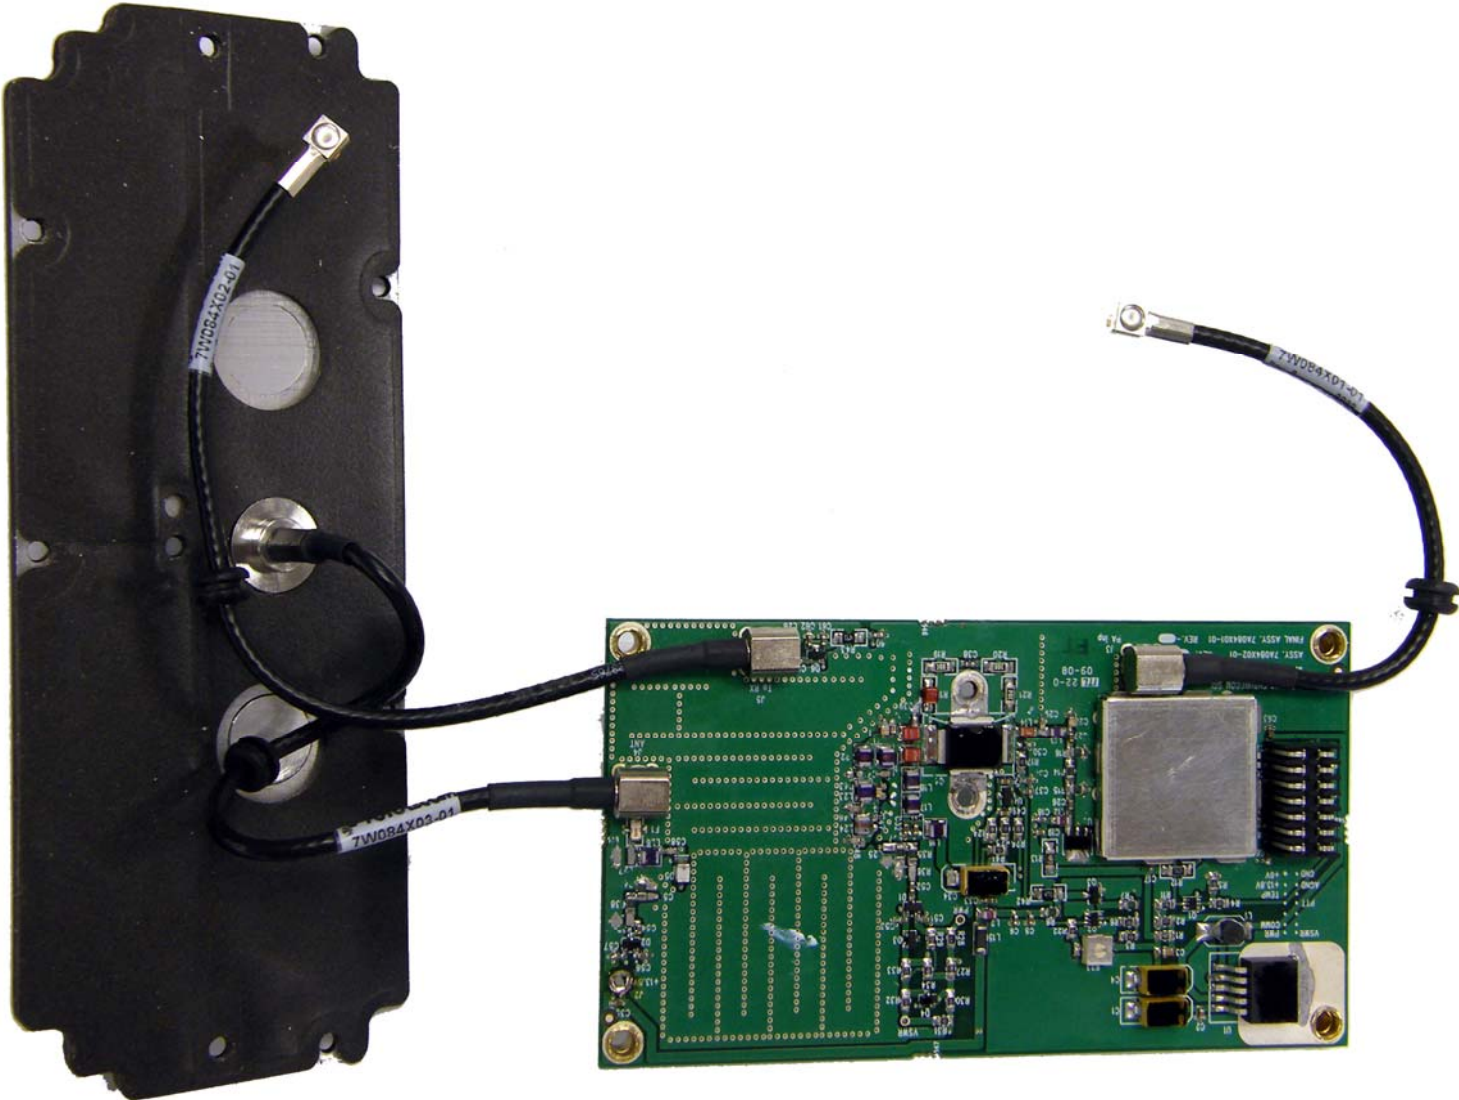

Futurecom Systems Group Inc.
MOBEXCOM DVE, Model DVE VHF
FCC ID: LO6-DVEVHF, IC: 2098B-DVEVHF

Futurecom Systems Group Inc.
MOBEXCOM DVE, Model DVE VHF
FCC ID: LO6-DVEVHF, IC: 2098B-DVEVHF

Futurecom Systems Group Inc.
MOBEXCOM DVE, Model DVE VHF
FCC ID: LO6-DVEVHF, IC: 2098B-DVEVHF

Futurecom Systems Group Inc.
MOBEXCOM DVE, Model DVE VHF
FCC ID: LO6-DVEVHF, IC: 2098B-DVEVHF