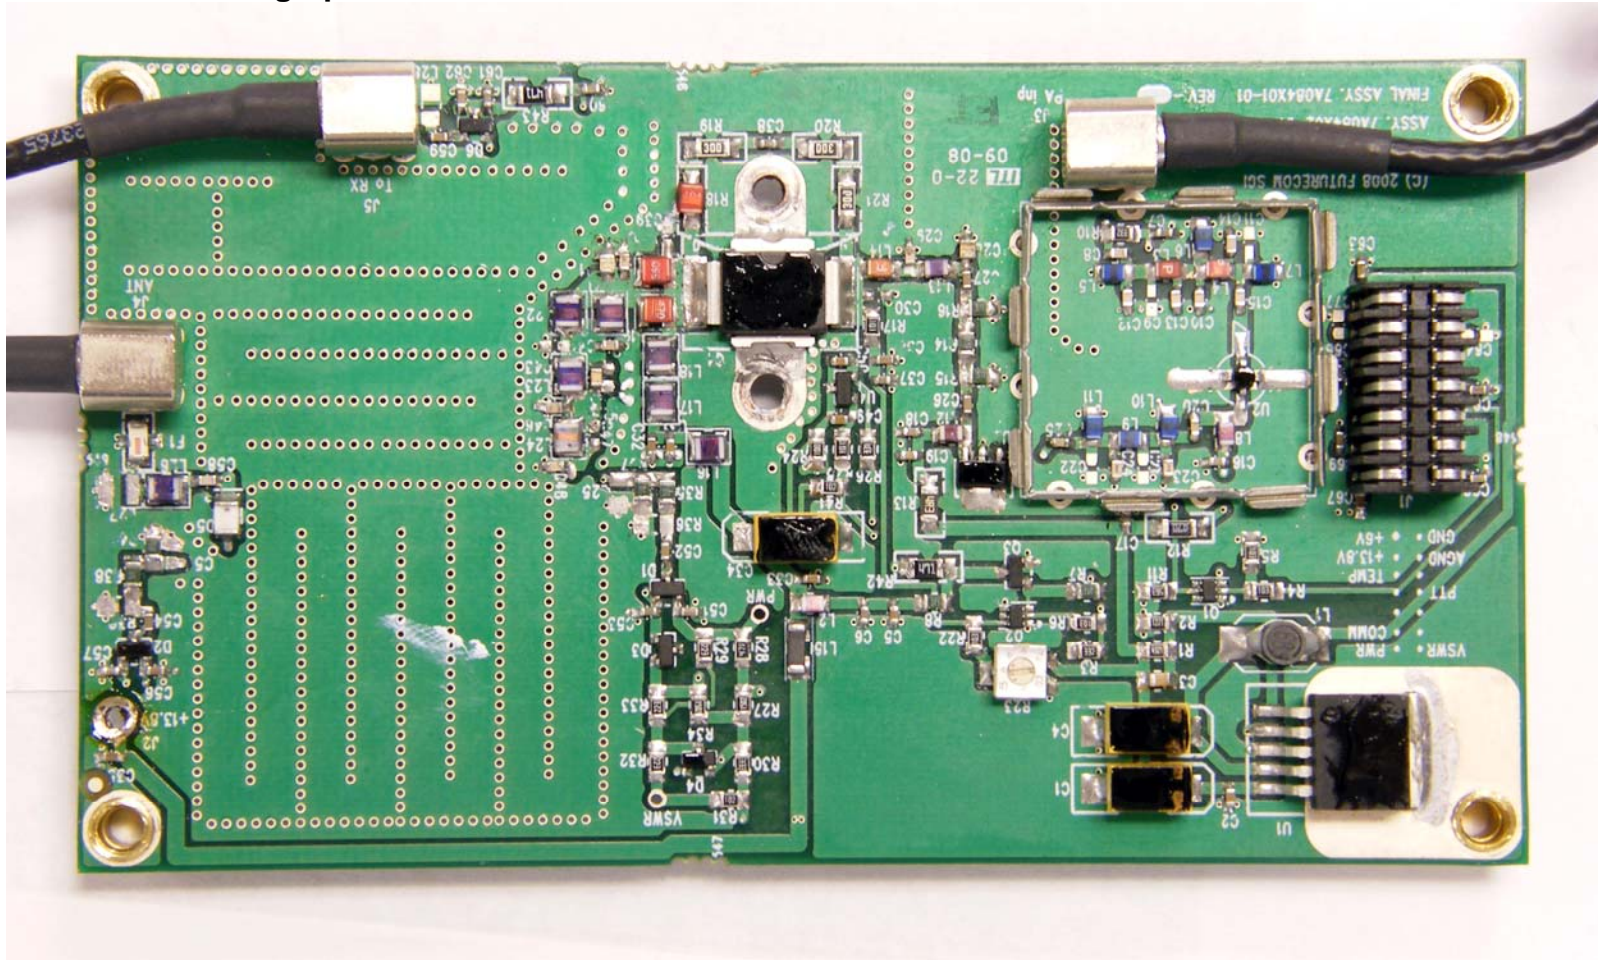

Futurecom Systems Group Inc.
MOBEXCOM DVE, Model DVE VHF
FCC ID: LO6-DVEVHF, IC: 2098B-DVEVHF

Futurecom Systems Group Inc.
MOBEXCOM DVE, Model DVE VHF
FCC ID: LO6-DVEVHF, IC: 2098B-DVEVHF

Futurecom Systems Group Inc.
MOBEXCOM DVE, Model DVE VHF
FCC ID: LO6-DVEVHF, IC: 2098B-DVEVHF

Futurecom Systems Group Inc.
MOBEXCOM DVE, Model DVE VHF
FCC ID: LO6-DVEVHF, IC: 2098B-DVEVHF