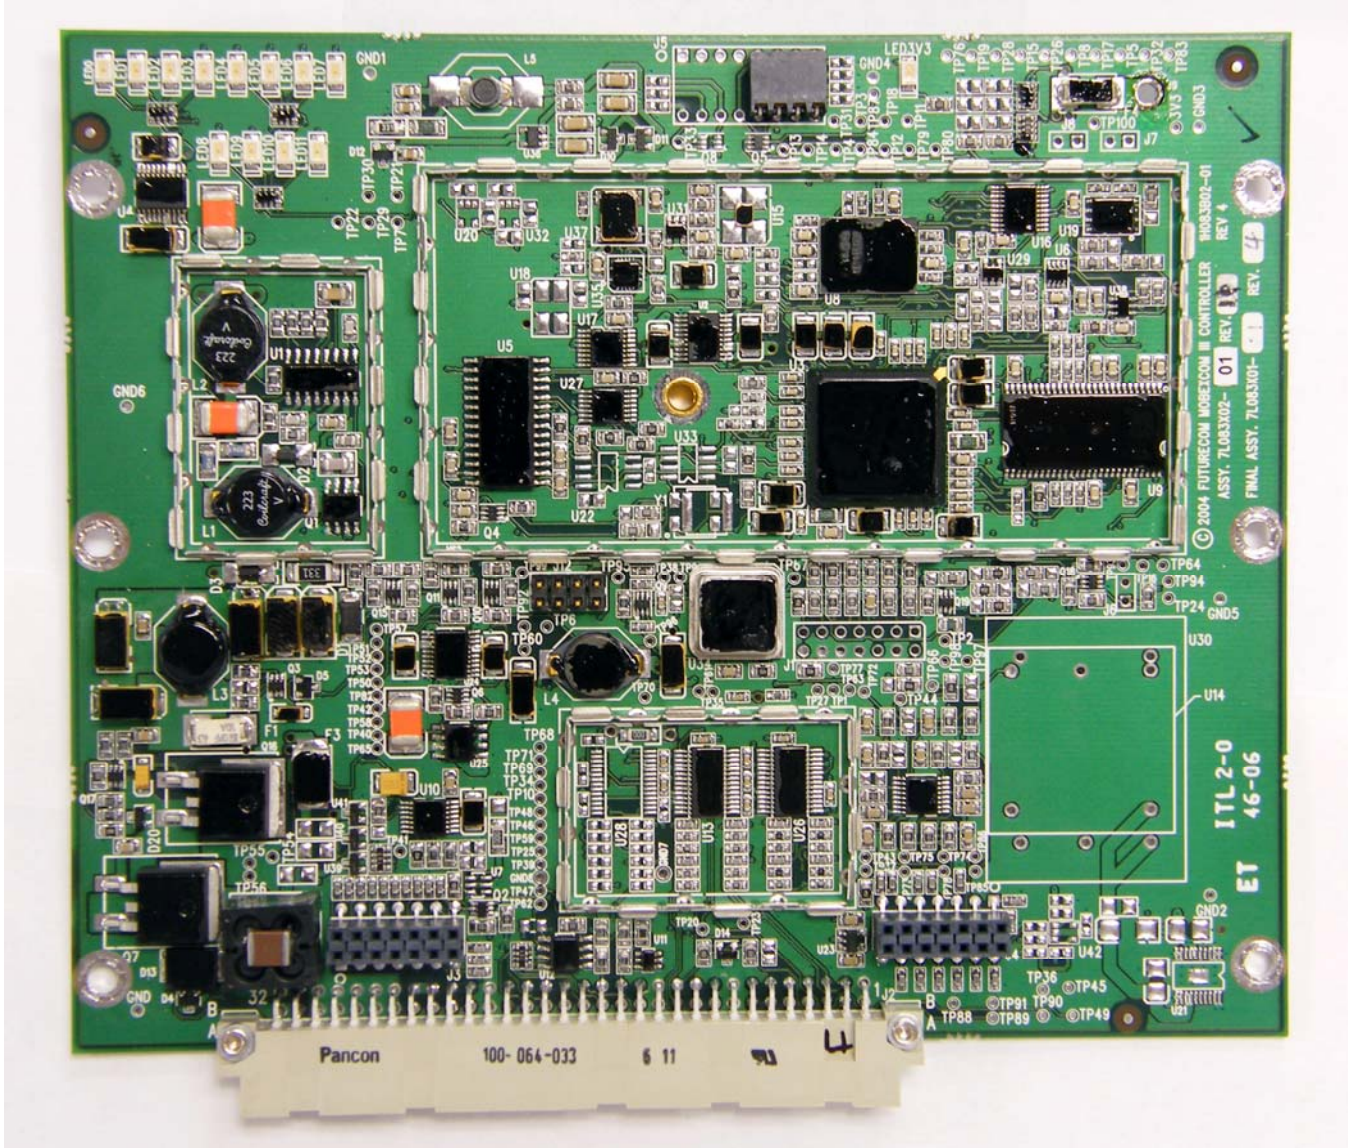

Futurecom Systems Group Inc.
MOBEXCOM DVE, Model DVE VHF
FCC ID: LO6-DVEVHF, IC: 2098B-DVEVHF

Futurecom Systems Group Inc.
MOBEXCOM DVE, Model DVE VHF
FCC ID: LO6-DVEVHF, IC: 2098B-DVEVHF

Futurecom Systems Group Inc.
MOBEXCOM DVE, Model DVE VHF
FCC ID: LO6-DVEVHF, IC: 2098B-DVEVHF

Futurecom Systems Group Inc.
MOBEXCOM DVE, Model DVE VHF
FCC ID: LO6-DVEVHF, IC: 2098B-DVEVHF