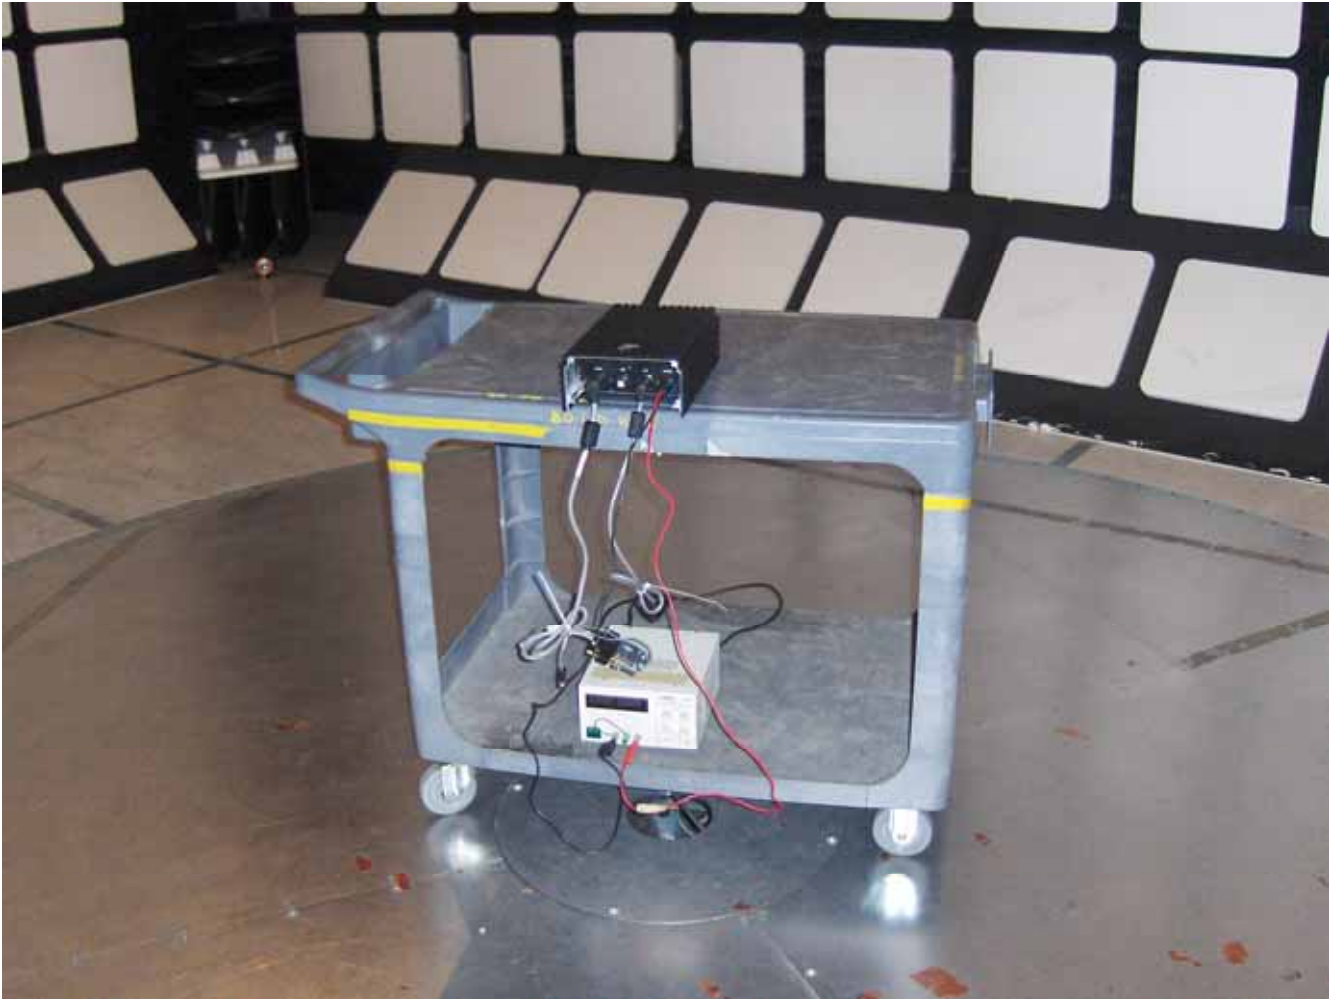

ANNEX 1 - TEST SETUP PHOTOGRAPHS

Futurecom Systems Group Inc.
MOBEXCOM DVE, Model DVE VHF
FCC ID: LO6-DVEVHF, IC: 2098B-DVEVHF

ANNEX 1 - TEST SETUP PHOTOGRAPHS

Futurecom Systems Group Inc.
MOBEXCOM DVE, Model DVE VHF
FCC ID: LO6-DVEVHF, IC: 2098B-DVEVHF