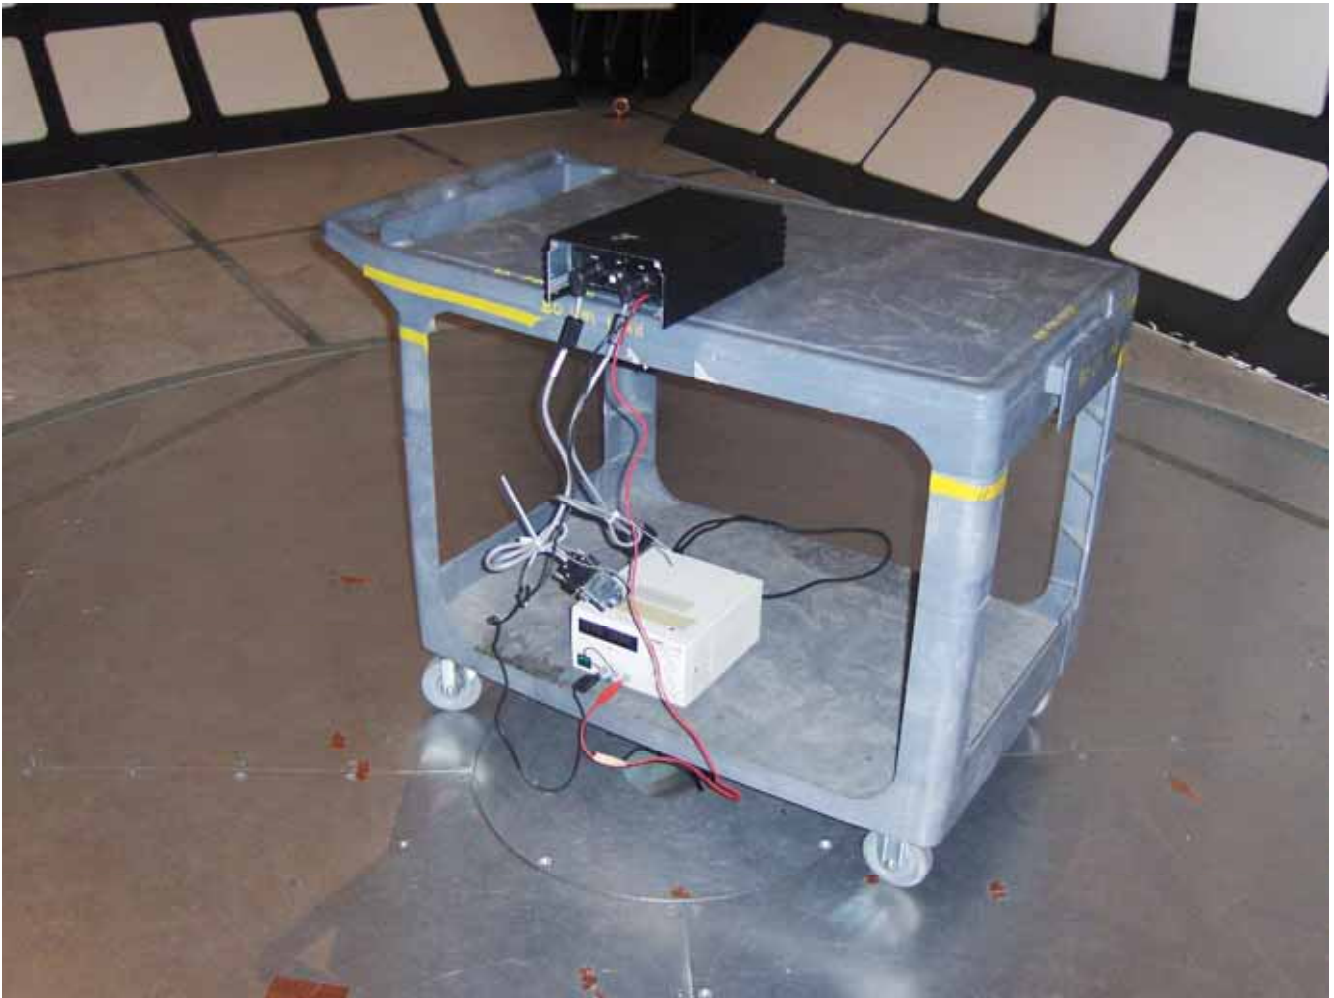

ANNEX 1 - TEST SETUP PHOTOGRAPHS

Futurecom Systems Group Inc.
MOBEXCOM DVE, Model DVE VHF
FCC ID: LO6-DVEVHF, IC: 2098B-DVEVHF

ANNEX 1 - TEST SETUP PHOTOGRAPHS

Futurecom Systems Group Inc.
MOBEXCOM DVE, Model DVE VHF
FCC ID: LO6-DVEVHF, IC: 2098B-DVEVHF