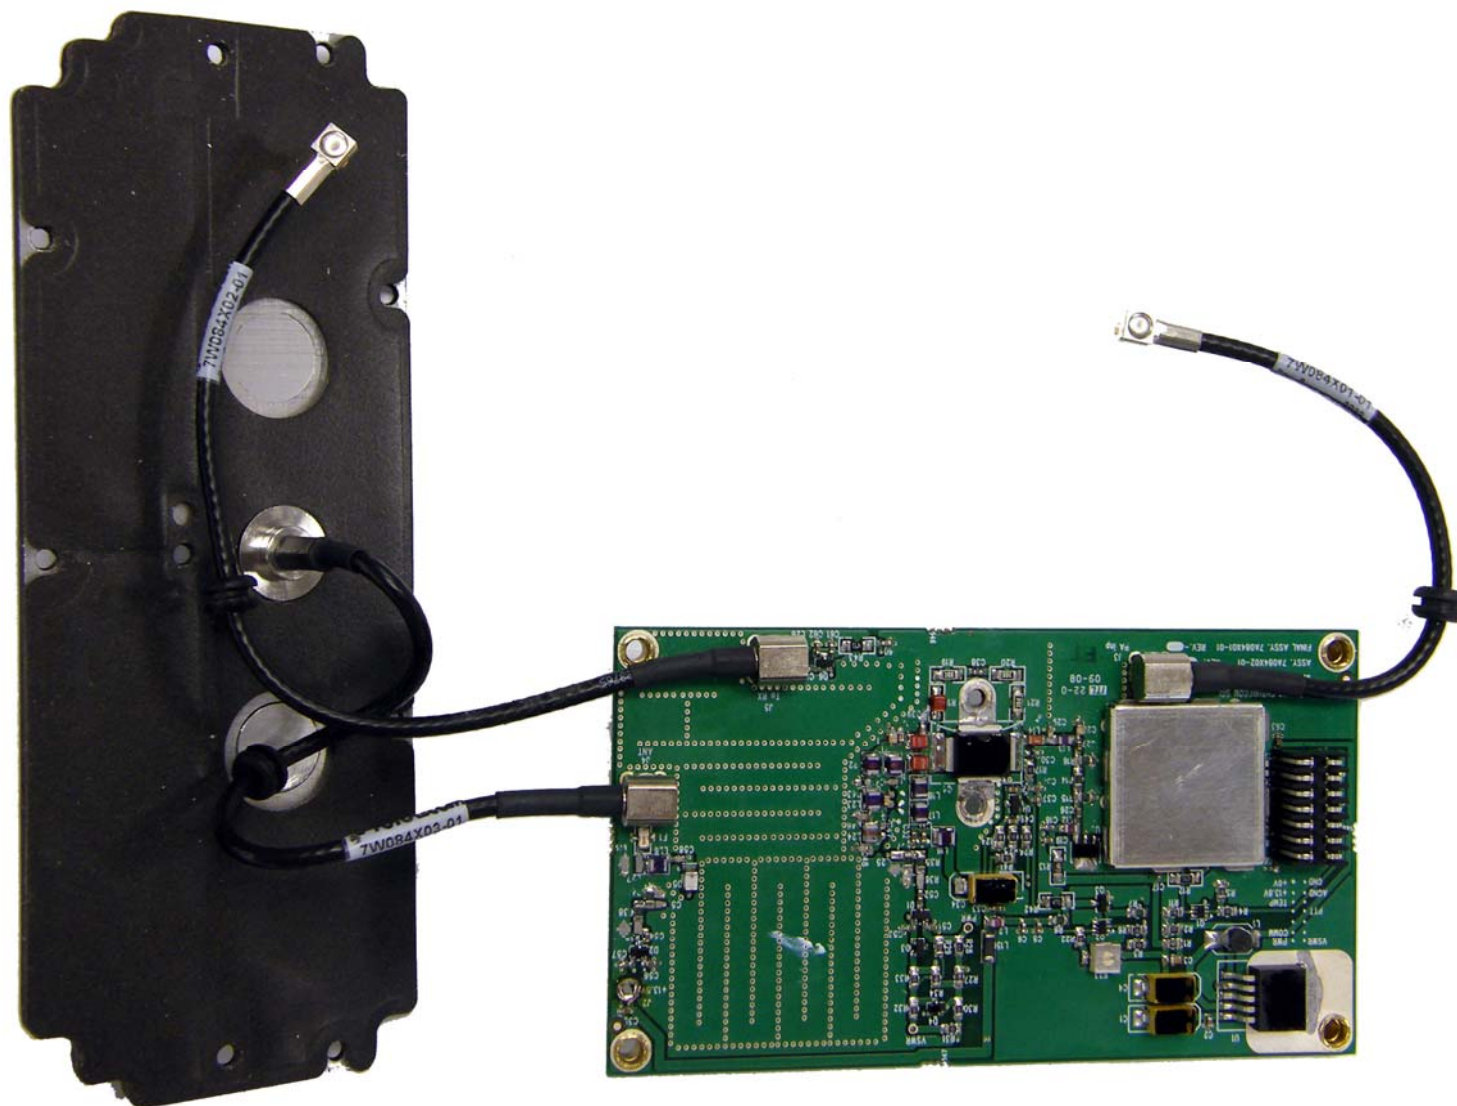

Futurecom Systems Group Inc.
MOBEXCOM DVE, Model DVE VHF
FCC ID: LO6-DVEVHF, IC: 2098B-DVEVHF

Futurecom Systems Group Inc.
MOBEXCOM DVE, Model DVE VHF
FCC ID: LO6-DVEVHF, IC: 2098B-DVEVHF

Futurecom Systems Group Inc.
MOBEXCOM DVE, Model DVE VHF
FCC ID: LO6-DVEVHF, IC: 2098B-DVEVHF

Futurecom Systems Group Inc.
MOBEXCOM DVE, Model DVE VHF
FCC ID: LO6-DVEVHF, IC: 2098B-DVEVHF