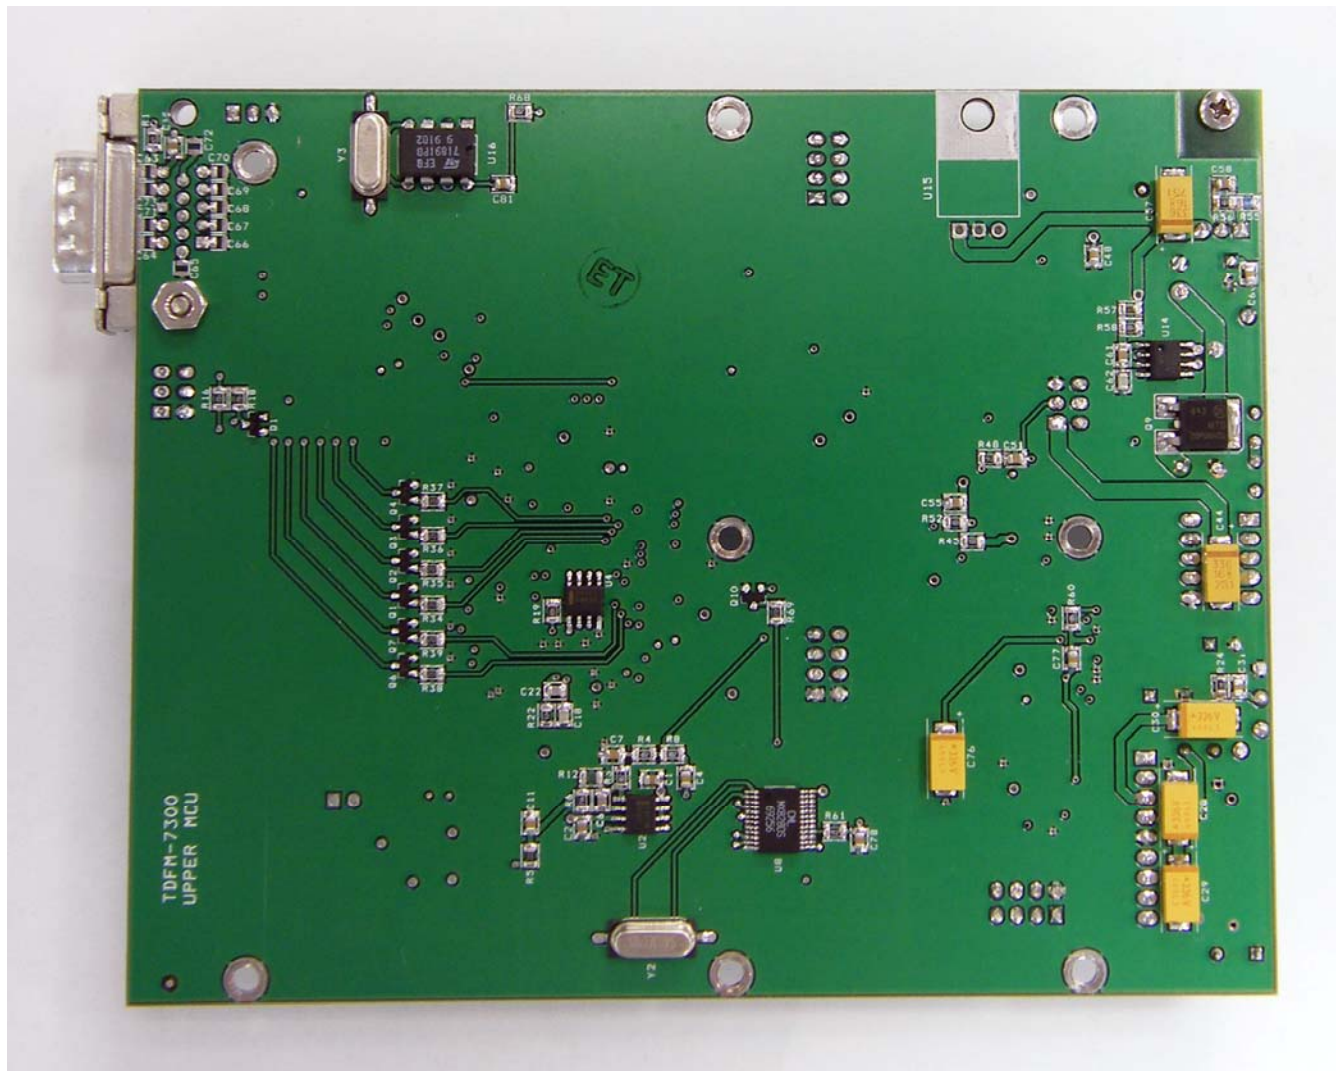

Futurecom Systems Group Inc.
MOBEXCOM DVE, Model DVE VHF
FCC ID: LO6-DVEVHF, IC: 2098B-DVEVHF

Futurecom Systems Group Inc.
MOBEXCOM DVE, Model DVE VHF
FCC ID: LO6-DVEVHF, IC: 2098B-DVEVHF

Futurecom Systems Group Inc.
MOBEXCOM DVE, Model DVE VHF
FCC ID: LO6-DVEVHF, IC: 2098B-DVEVHF

Futurecom Systems Group Inc.
MOBEXCOM DVE, Model DVE VHF
FCC ID: LO6-DVEVHF, IC: 2098B-DVEVHF