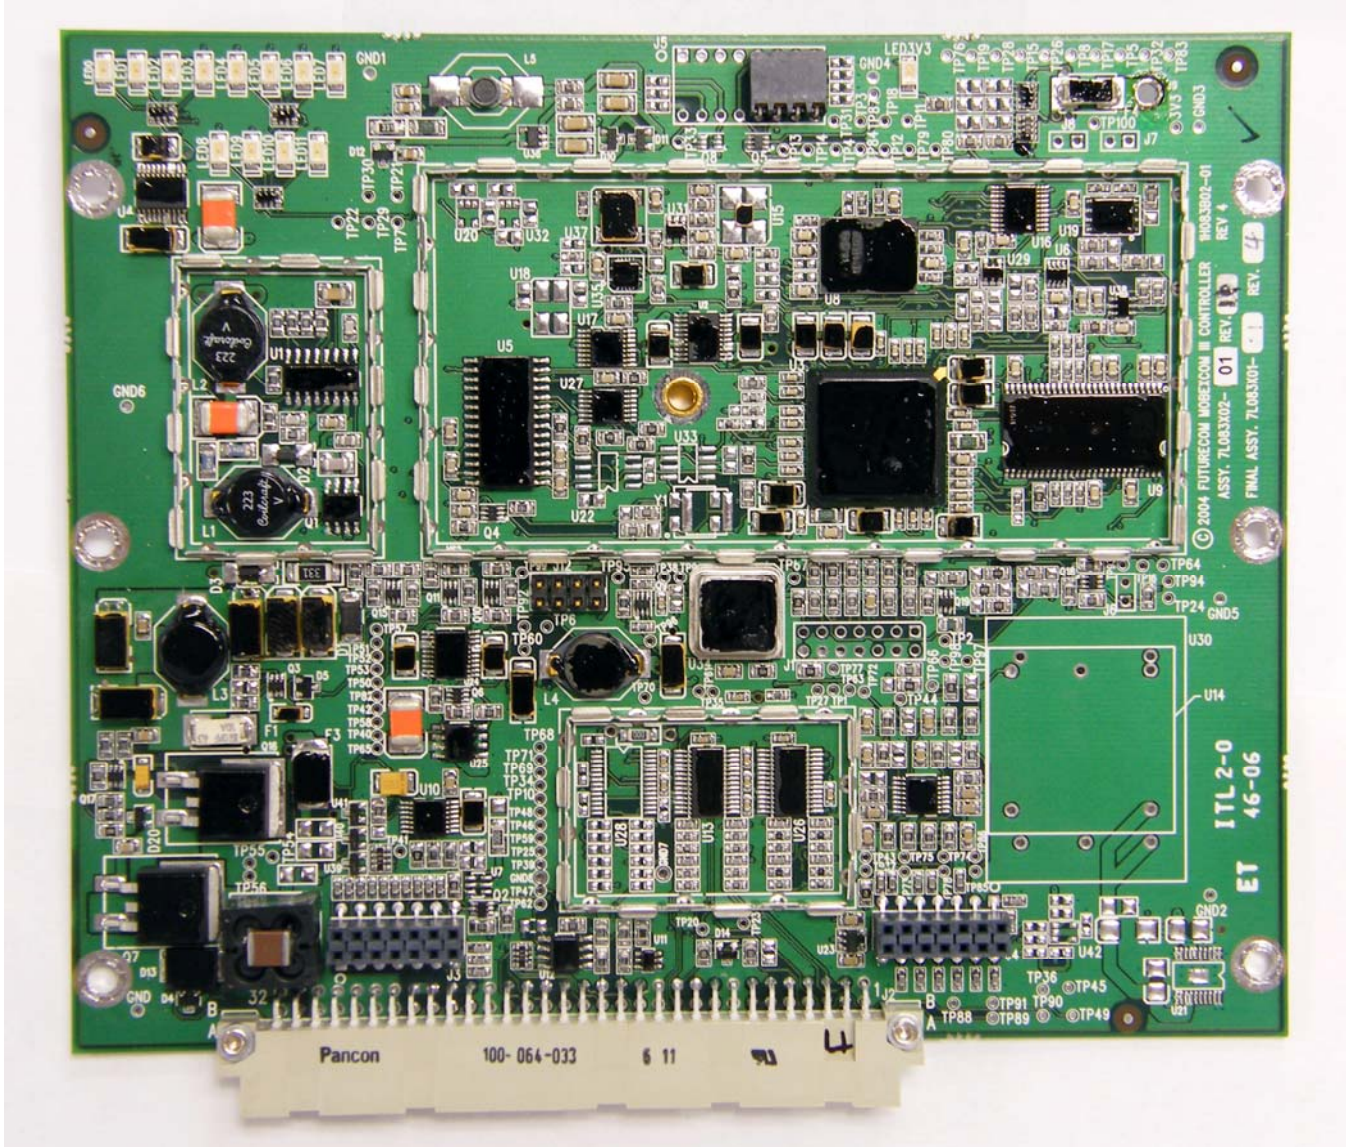

Futurecom Systems Group Inc.
MOBEXCOM DVE, Model DVE VHF
FCC ID: LO6-DVEVHF, IC: 2098B-DVEVHF

Futurecom Systems Group Inc.
MOBEXCOM DVE, Model DVE VHF
FCC ID: LO6-DVEVHF, IC: 2098B-DVEVHF

Futurecom Systems Group Inc.
MOBEXCOM DVE, Model DVE VHF
FCC ID: LO6-DVEVHF, IC: 2098B-DVEVHF

Futurecom Systems Group Inc.
MOBEXCOM DVE, Model DVE VHF
FCC ID: LO6-DVEVHF, IC: 2098B-DVEVHF