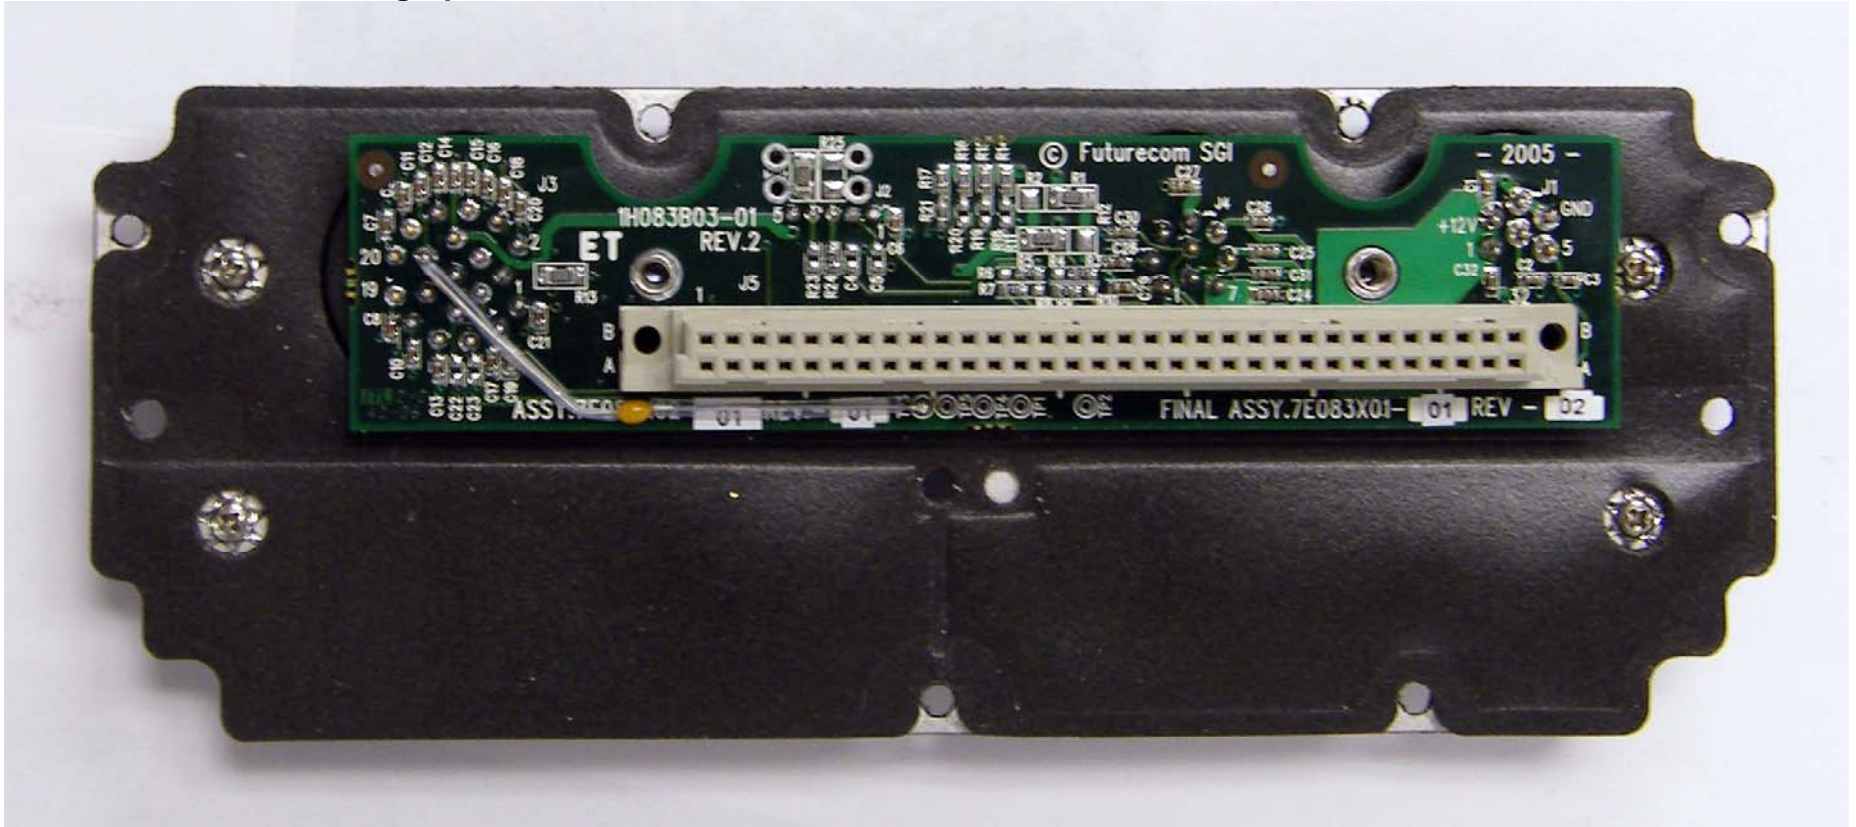

Futurecom Systems Group Inc.
MOBEXCOM DVE, Model DVE VHF
FCC ID: LO6-DVEVHF, IC: 2098B-DVEVHF

Futurecom Systems Group Inc.
MOBEXCOM DVE, Model DVE VHF
FCC ID: LO6-DVEVHF, IC: 2098B-DVEVHF

Futurecom Systems Group Inc.
MOBEXCOM DVE, Model DVE VHF
FCC ID: LO6-DVEVHF, IC: 2098B-DVEVHF

Futurecom Systems Group Inc.
MOBEXCOM DVE, Model DVE VHF
FCC ID: LO6-DVEVHF, IC: 2098B-DVEVHF