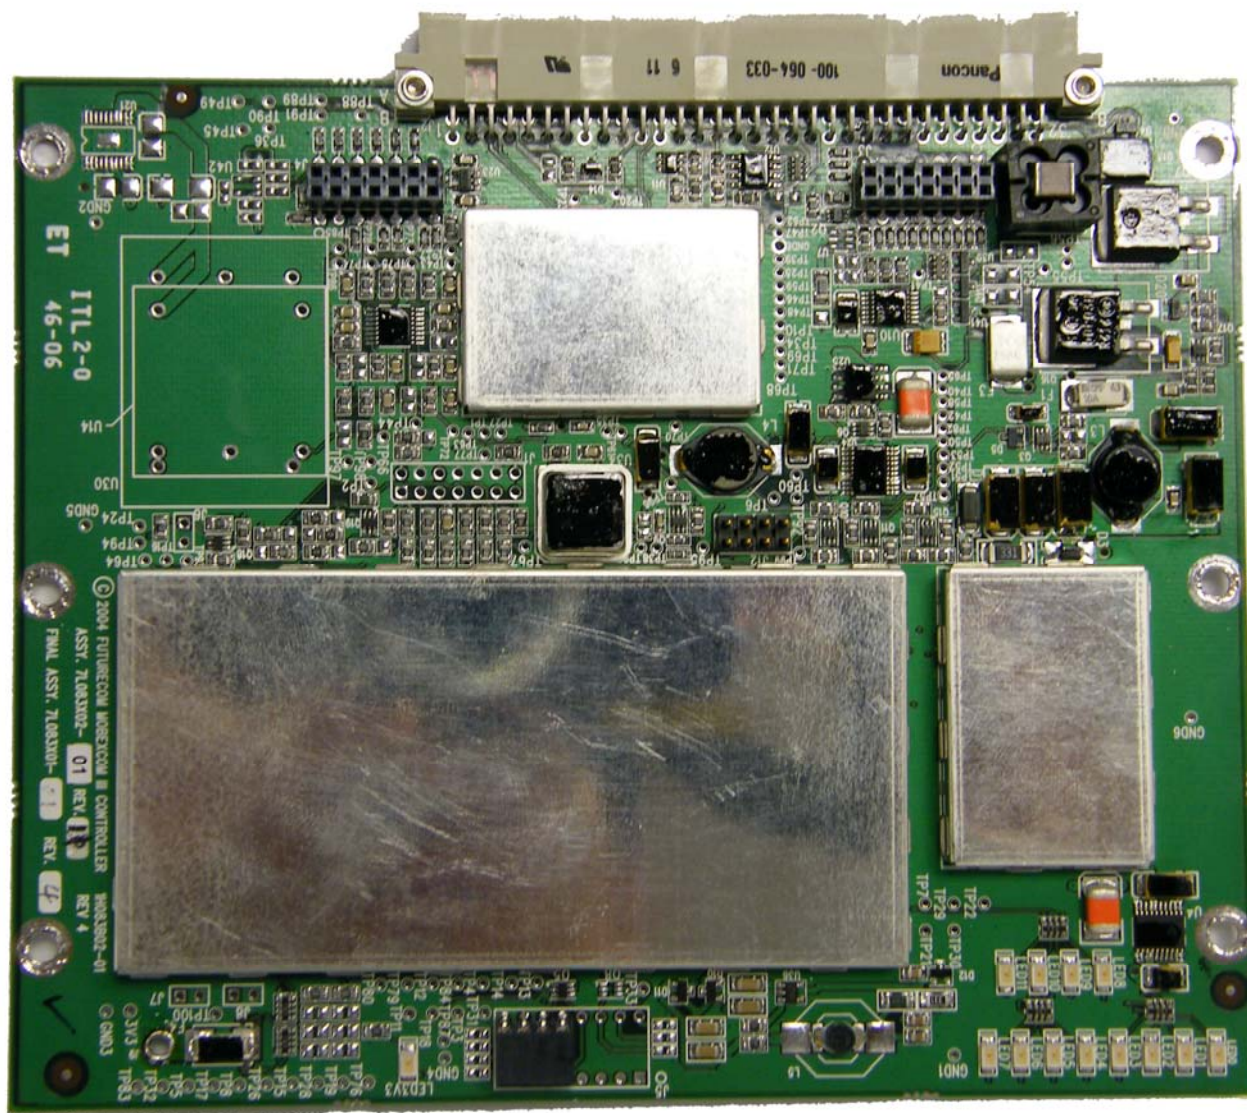

Futurecom Systems Group Inc.
MOBEXCOM DVE, Model DVE VHF
FCC ID: LO6-DVEVHF, IC: 2098B-DVEVHF

Futurecom Systems Group Inc.
MOBEXCOM DVE, Model DVE VHF
FCC ID: LO6-DVEVHF, IC: 2098B-DVEVHF

Futurecom Systems Group Inc.
MOBEXCOM DVE, Model DVE VHF
FCC ID: LO6-DVEVHF, IC: 2098B-DVEVHF