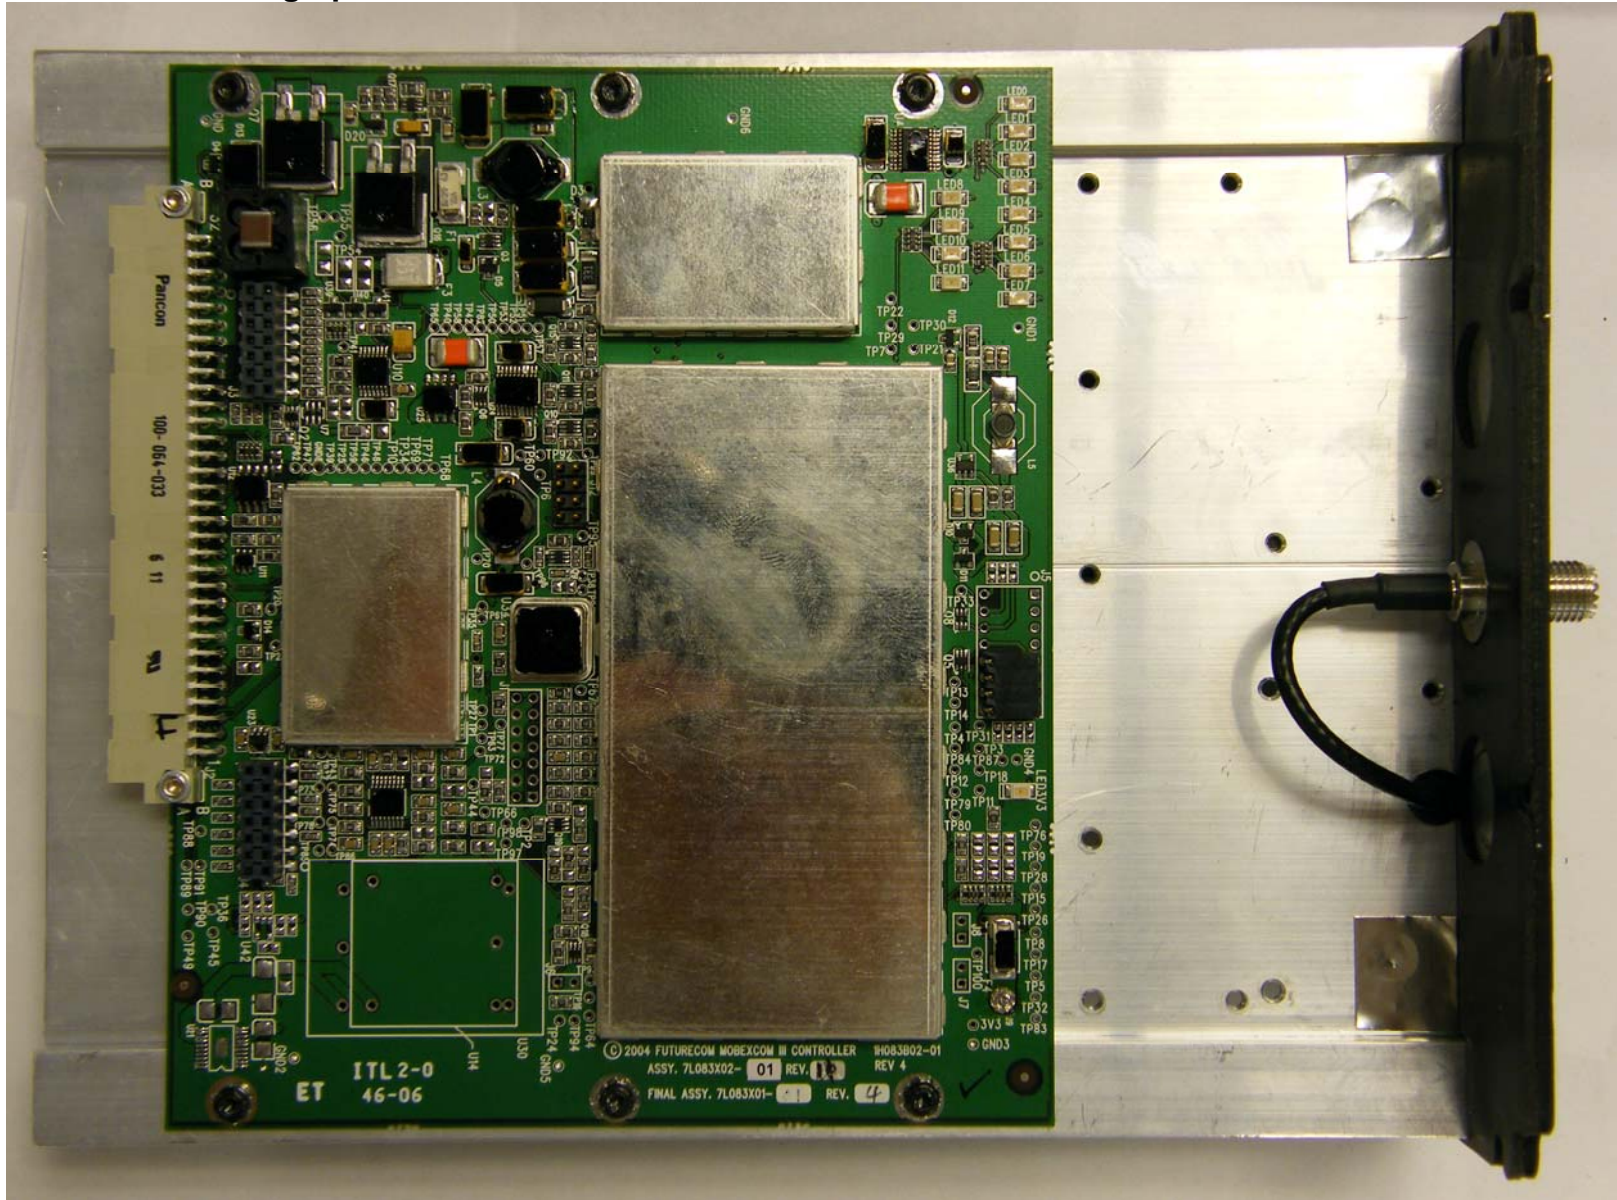

Futurecom Systems Group Inc.
MOBEXCOM DVE, Model DVE VHF
FCC ID: LO6-DVEVHF, IC: 2098B-DVEVHF

Futurecom Systems Group Inc.
MOBEXCOM DVE, Model DVE VHF
FCC ID: LO6-DVEVHF, IC: 2098B-DVEVHF

Futurecom Systems Group Inc.
MOBEXCOM DVE, Model DVE VHF
FCC ID: LO6-DVEVHF, IC: 2098B-DVEVHF

Futurecom Systems Group Inc.
MOBEXCOM DVE, Model DVE VHF
FCC ID: LO6-DVEVHF, IC: 2098B-DVEVHF