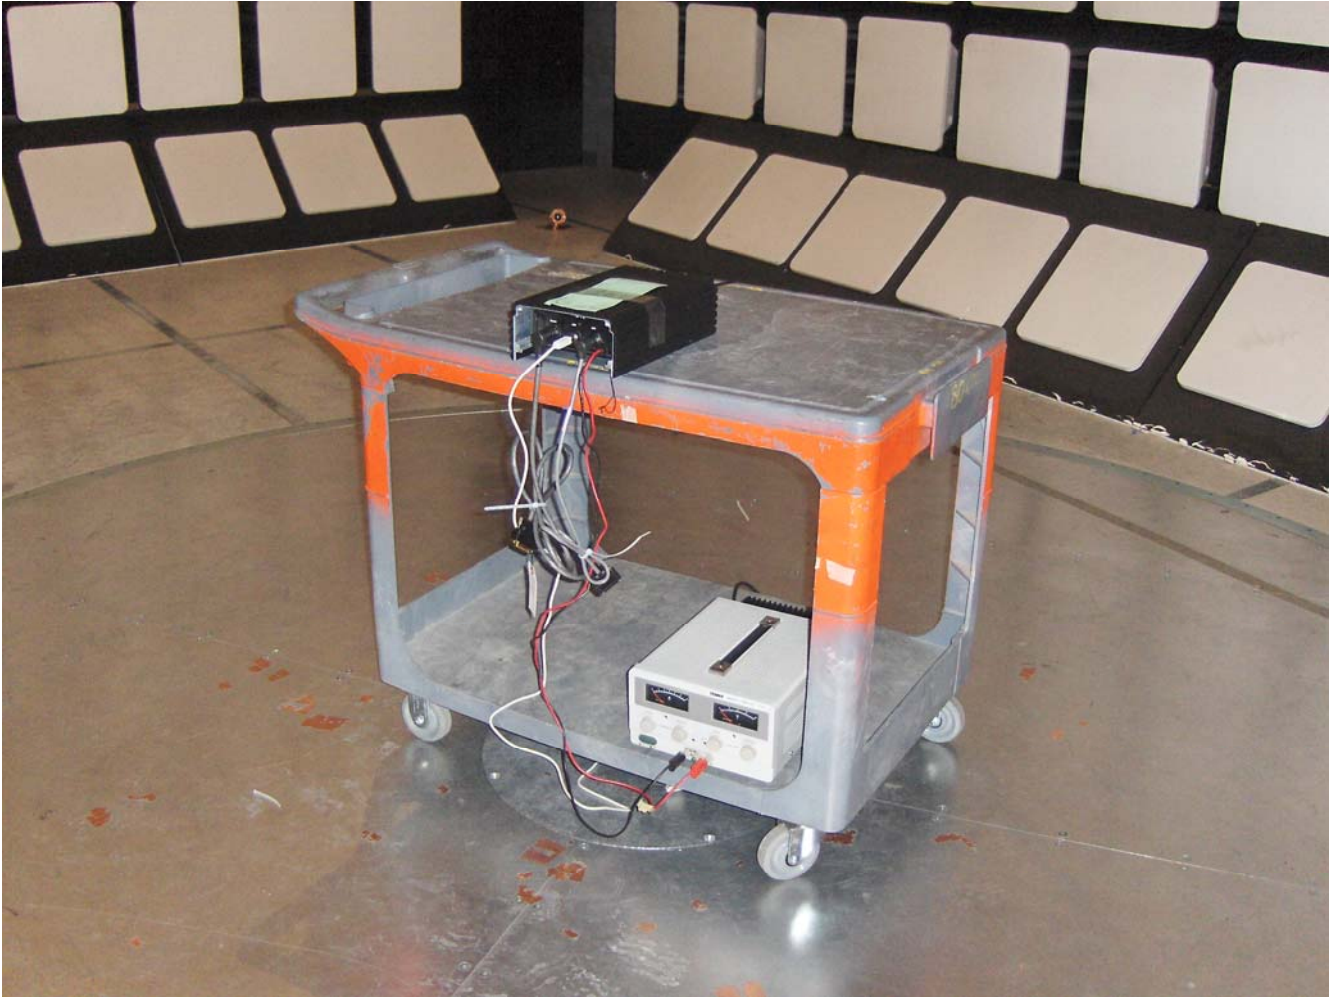

ANNEX 1 - TEST SETUP PHOTOGRAPHS

Futurecom Systems Group Inc.
MOBEXCOM DVE, Model DVE UHF
FCC ID: LO6-DVEUHF, IC: 2098B-DVEUHF

ANNEX 1 - TEST SETUP PHOTOGRAPHS

Futurecom Systems Group Inc.
MOBEXCOM DVE, Model DVE UHF
FCC ID: LO6-DVEUHF, IC: 2098B-DVEUHF