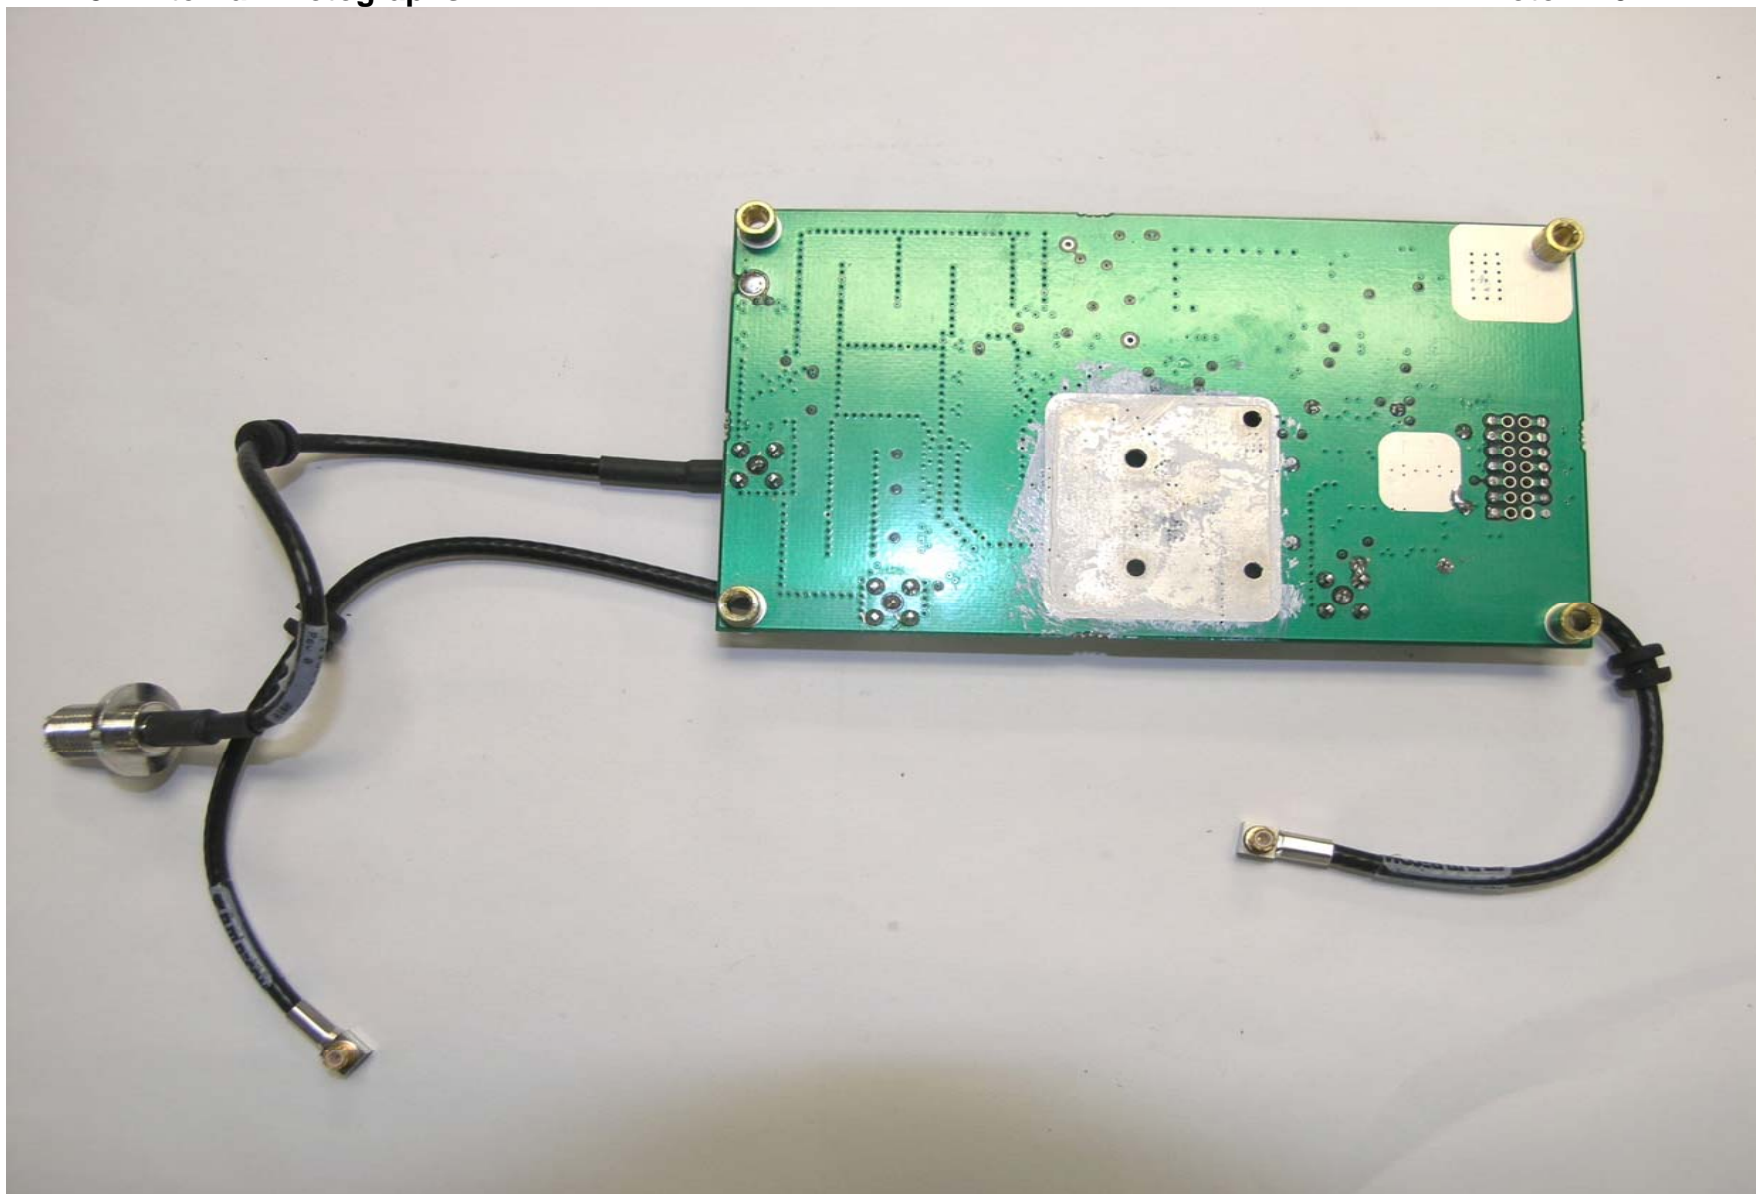

Futurecom Systems Group Inc.
MOBEXCOM DVE, Model DVE UHF
FCC ID: LO6-DVEUHF, IC: 2098B-DVEUHF

Futurecom Systems Group Inc.
MOBEXCOM DVE, Model DVE UHF
FCC ID: LO6-DVEUHF, IC: 2098B-DVEUHF

Futurecom Systems Group Inc.
MOBEXCOM DVE, Model DVE UHF
FCC ID: LO6-DVEUHF, IC: 2098B-DVEUHF

Futurecom Systems Group Inc.
MOBEXCOM DVE, Model DVE UHF
FCC ID: LO6-DVEUHF, IC: 2098B-DVEUHF