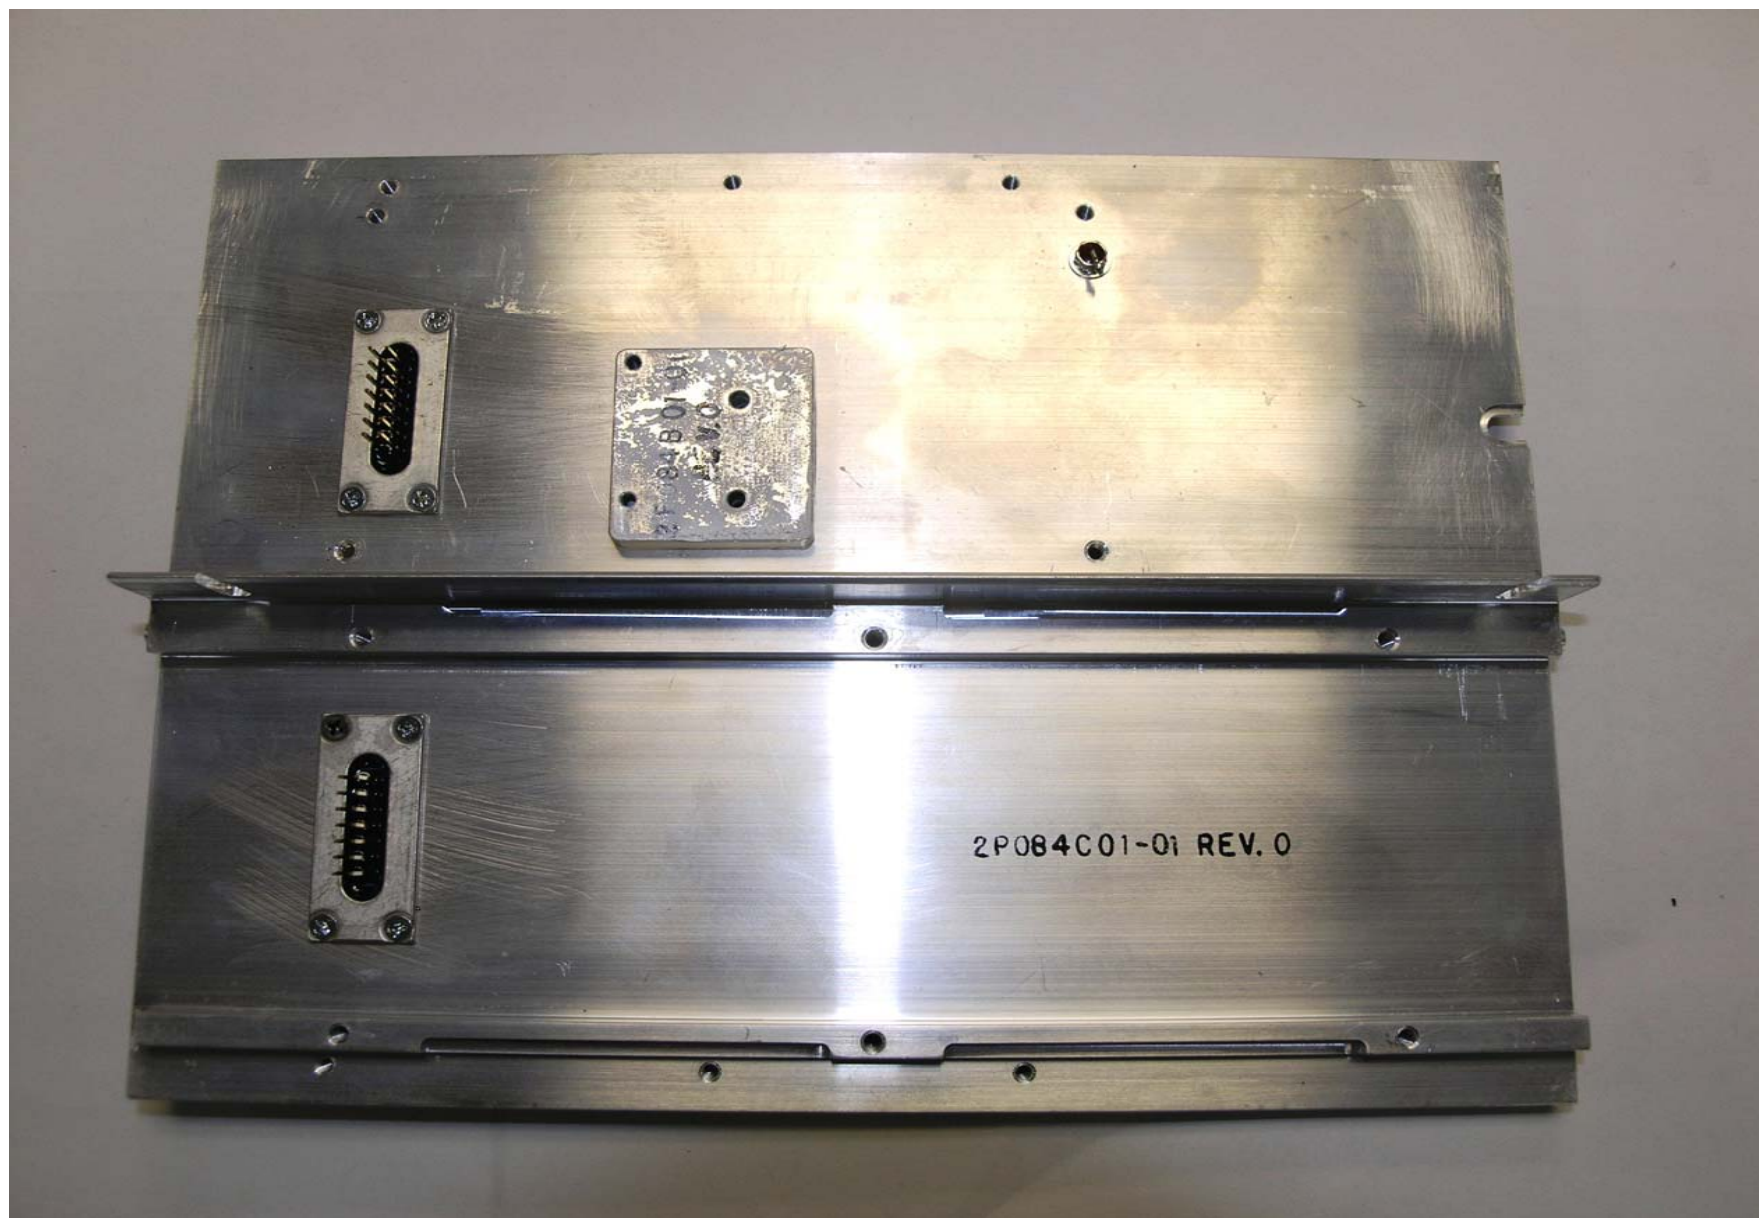

Futurecom Systems Group Inc.
MOBEXCOM DVE, Model DVE UHF
FCC ID: LO6-DVEUHF, IC: 2098B-DVEUHF

Futurecom Systems Group Inc.
MOBEXCOM DVE, Model DVE UHF
FCC ID: LO6-DVEUHF, IC: 2098B-DVEUHF

Futurecom Systems Group Inc.
MOBEXCOM DVE, Model DVE UHF
FCC ID: LO6-DVEUHF, IC: 2098B-DVEUHF