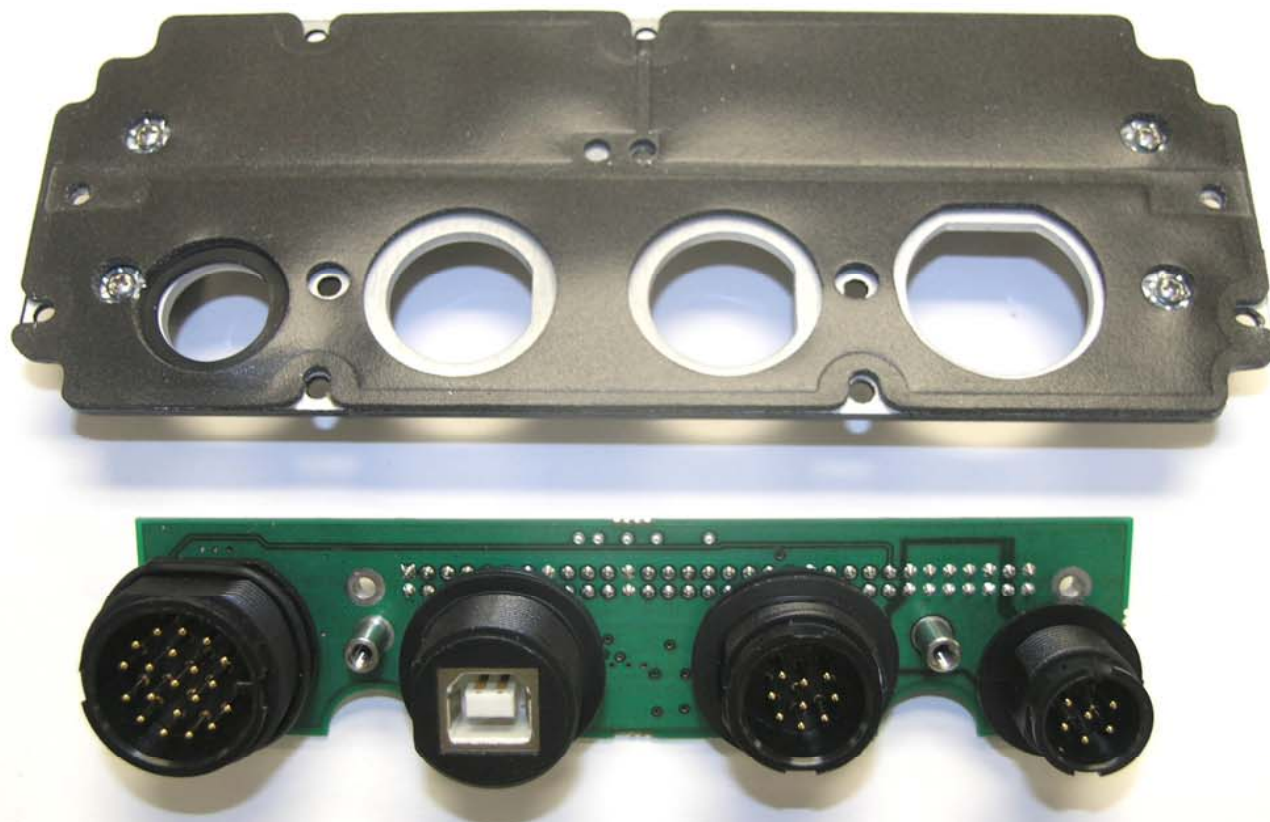

Futurecom Systems Group Inc.
MOBEXCOM DVE, Model DVE UHF
FCC ID: LO6-DVEUHF, IC: 2098B-DVEUHF

Futurecom Systems Group Inc.
MOBEXCOM DVE, Model DVE UHF
FCC ID: LO6-DVEUHF, IC: 2098B-DVEUHF

Futurecom Systems Group Inc.
MOBEXCOM DVE, Model DVE UHF
FCC ID: LO6-DVEUHF, IC: 2098B-DVEUHF

Futurecom Systems Group Inc.
MOBEXCOM DVE, Model DVE UHF
FCC ID: LO6-DVEUHF, IC: 2098B-DVEUHF