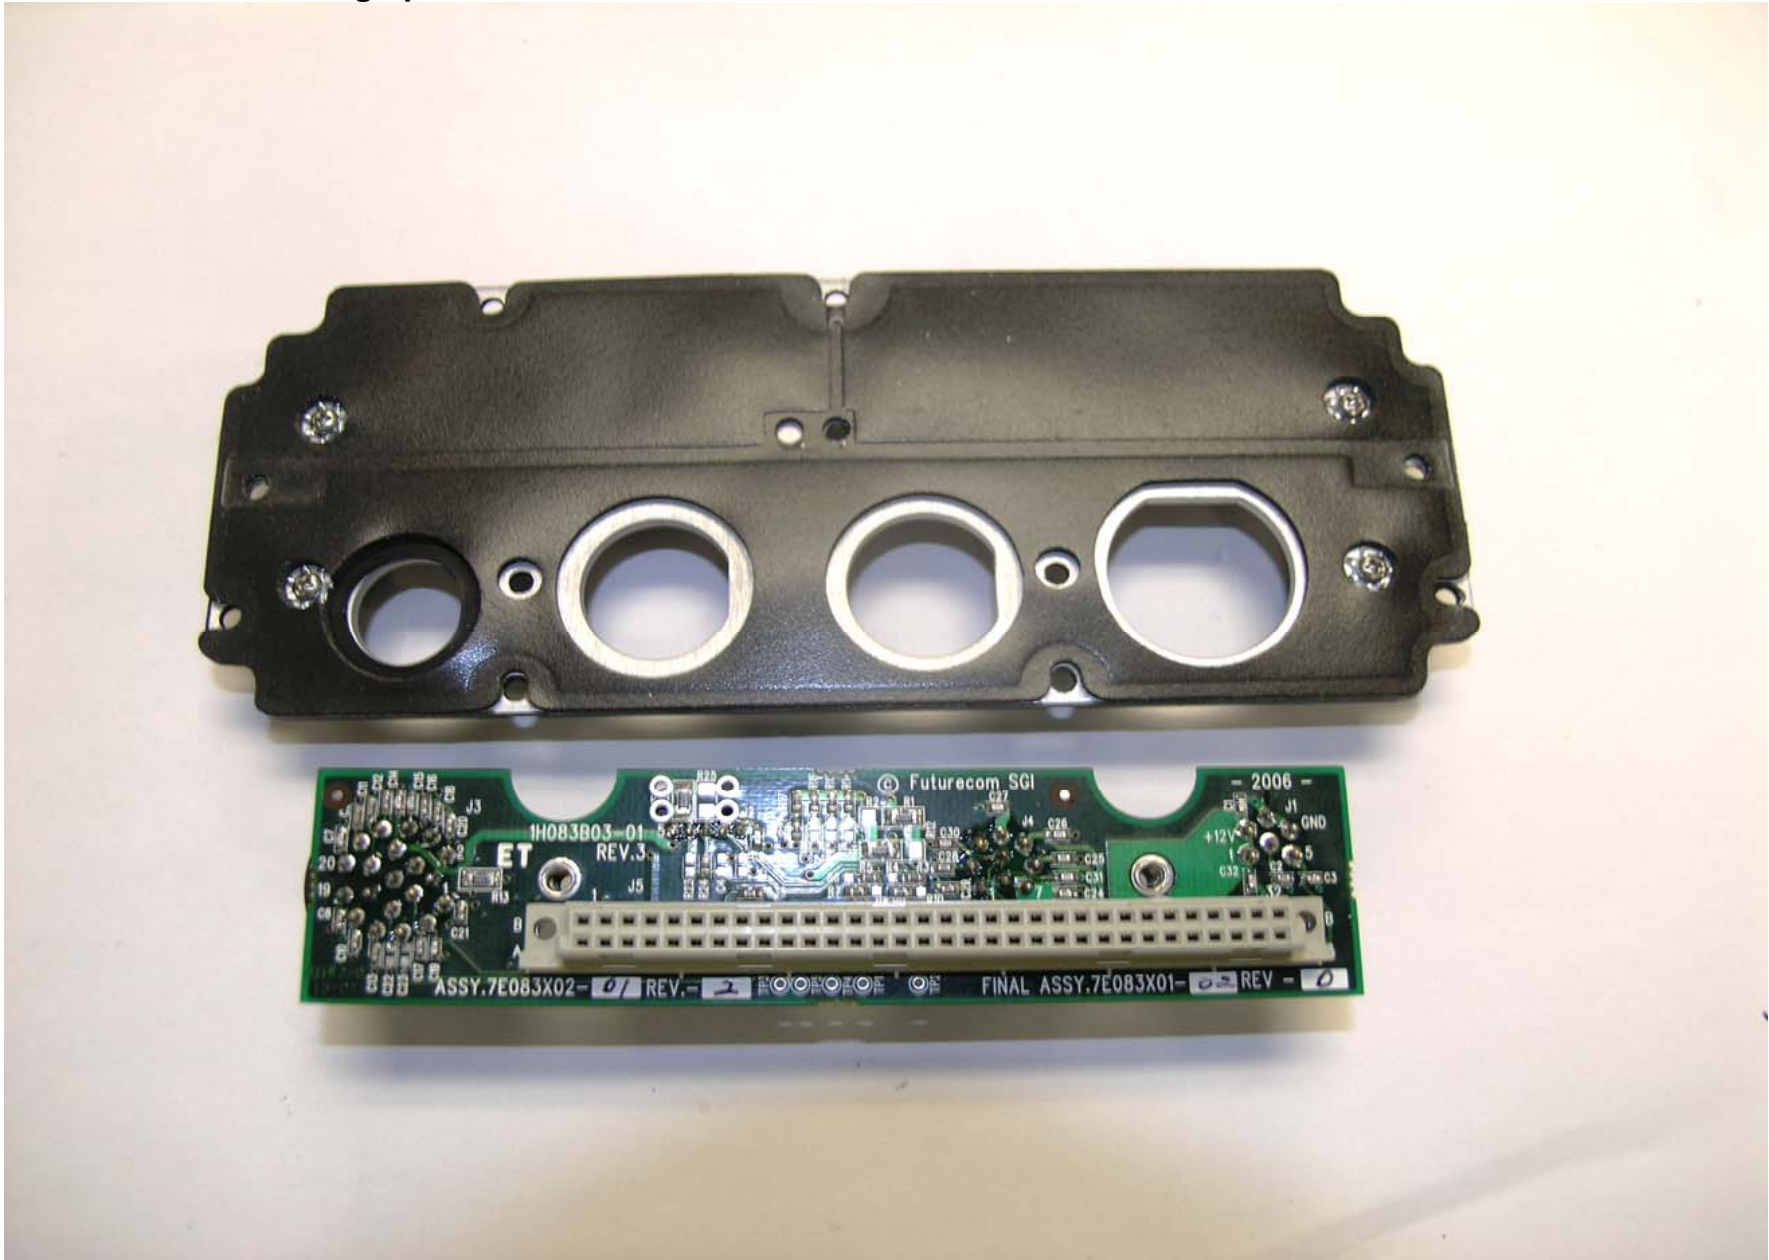

Futurecom Systems Group Inc.
MOBEXCOM DVE, Model DVE UHF
FCC ID: LO6-DVEUHF, IC: 2098B-DVEUHF

Futurecom Systems Group Inc.
MOBEXCOM DVE, Model DVE UHF
FCC ID: LO6-DVEUHF, IC: 2098B-DVEUHF

Futurecom Systems Group Inc.
MOBEXCOM DVE, Model DVE UHF
FCC ID: LO6-DVEUHF, IC: 2098B-DVEUHF

Futurecom Systems Group Inc.
MOBEXCOM DVE, Model DVE UHF
FCC ID: LO6-DVEUHF, IC: 2098B-DVEUHF