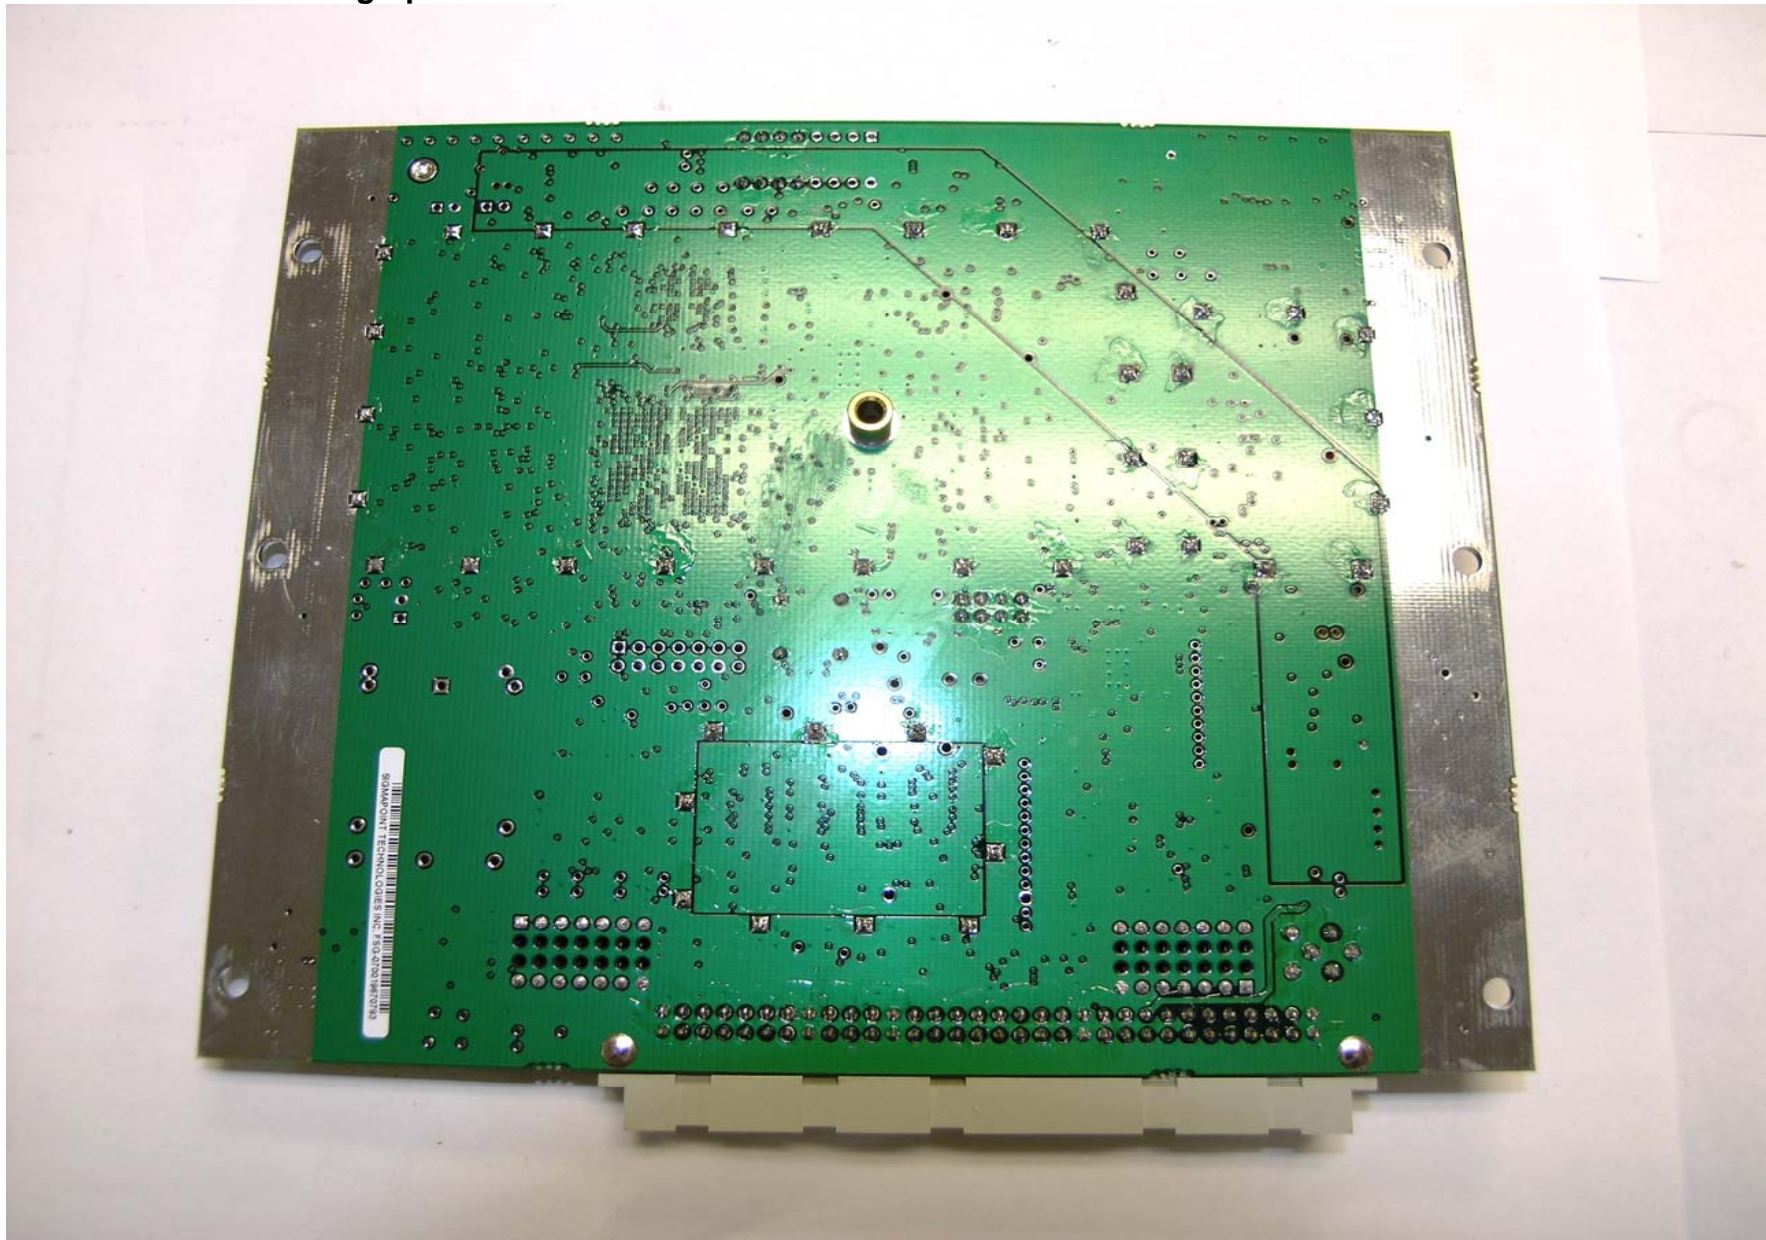

Futurecom Systems Group Inc.
MOBEXCOM DVE, Model DVE UHF
FCC ID: LO6-DVEUHF, IC: 2098B-DVEUHF

Futurecom Systems Group Inc.
MOBEXCOM DVE, Model DVE UHF
FCC ID: LO6-DVEUHF, IC: 2098B-DVEUHF

Futurecom Systems Group Inc.
MOBEXCOM DVE, Model DVE UHF
FCC ID: LO6-DVEUHF, IC: 2098B-DVEUHF

Futurecom Systems Group Inc.
MOBEXCOM DVE, Model DVE UHF
FCC ID: LO6-DVEUHF, IC: 2098B-DVEUHF

Futurecom Systems Group Inc.
MOBEXCOM DVE, Model DVE UHF
FCC ID: LO6-DVEUHF, IC: 2098B-DVEUHF