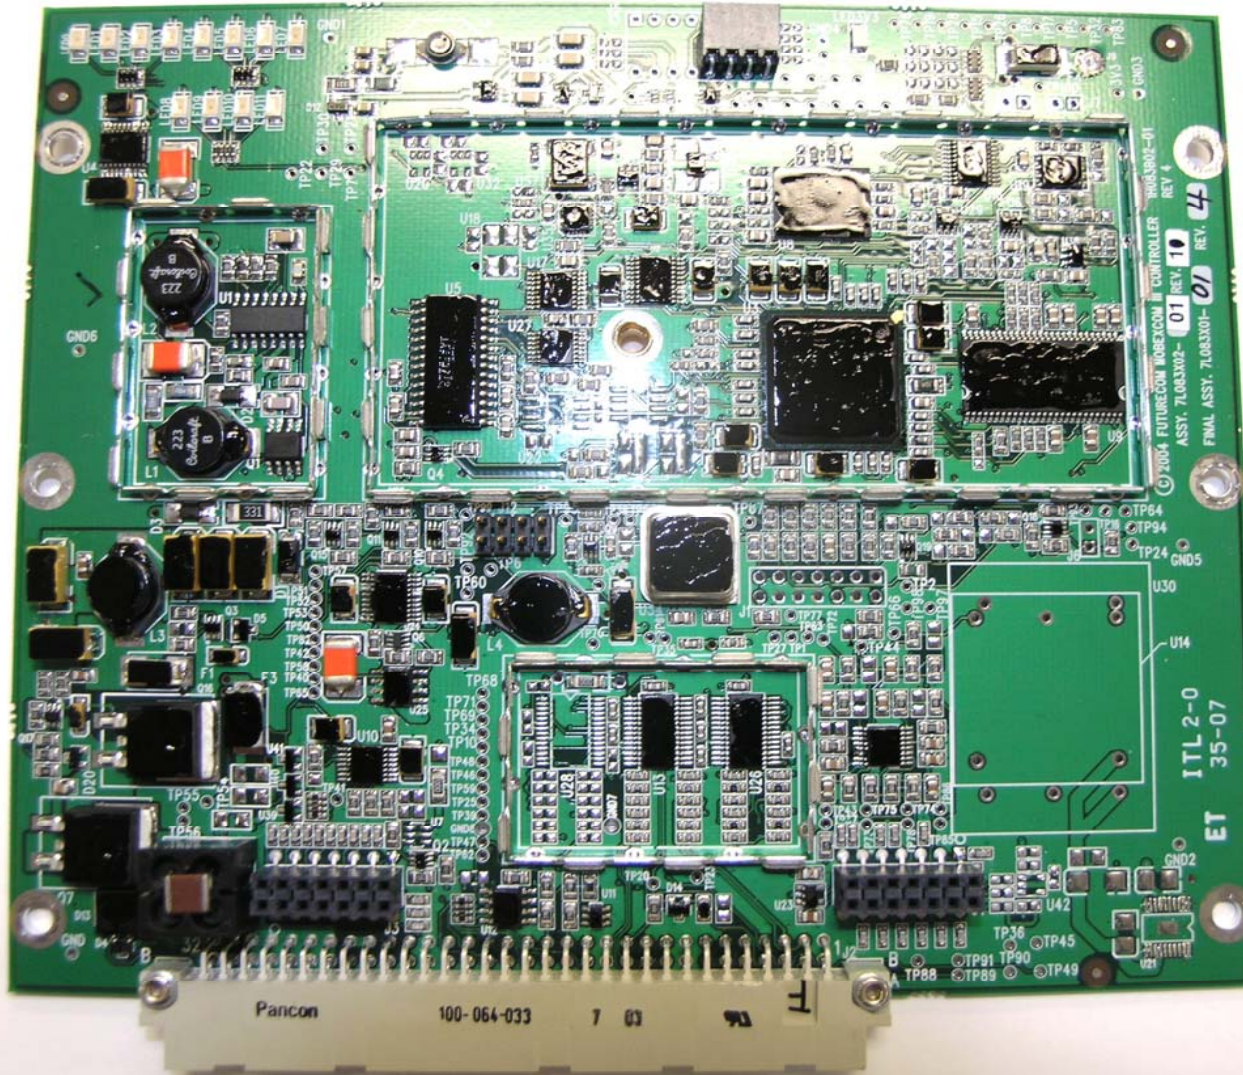

Futurecom Systems Group Inc.
MOBEXCOM DVE, Model DVE UHF
FCC ID: LO6-DVEUHF, IC: 2098B-DVEUHF

Futurecom Systems Group Inc.
MOBEXCOM DVE, Model DVE UHF
FCC ID: LO6-DVEUHF, IC: 2098B-DVEUHF

Futurecom Systems Group Inc.
MOBEXCOM DVE, Model DVE UHF
FCC ID: LO6-DVEUHF, IC: 2098B-DVEUHF

Futurecom Systems Group Inc.
MOBEXCOM DVE, Model DVE UHF
FCC ID: LO6-DVEUHF, IC: 2098B-DVEUHF

Futurecom Systems Group Inc.
MOBEXCOM DVE, Model DVE UHF
FCC ID: LO6-DVEUHF, IC: 2098B-DVEUHF