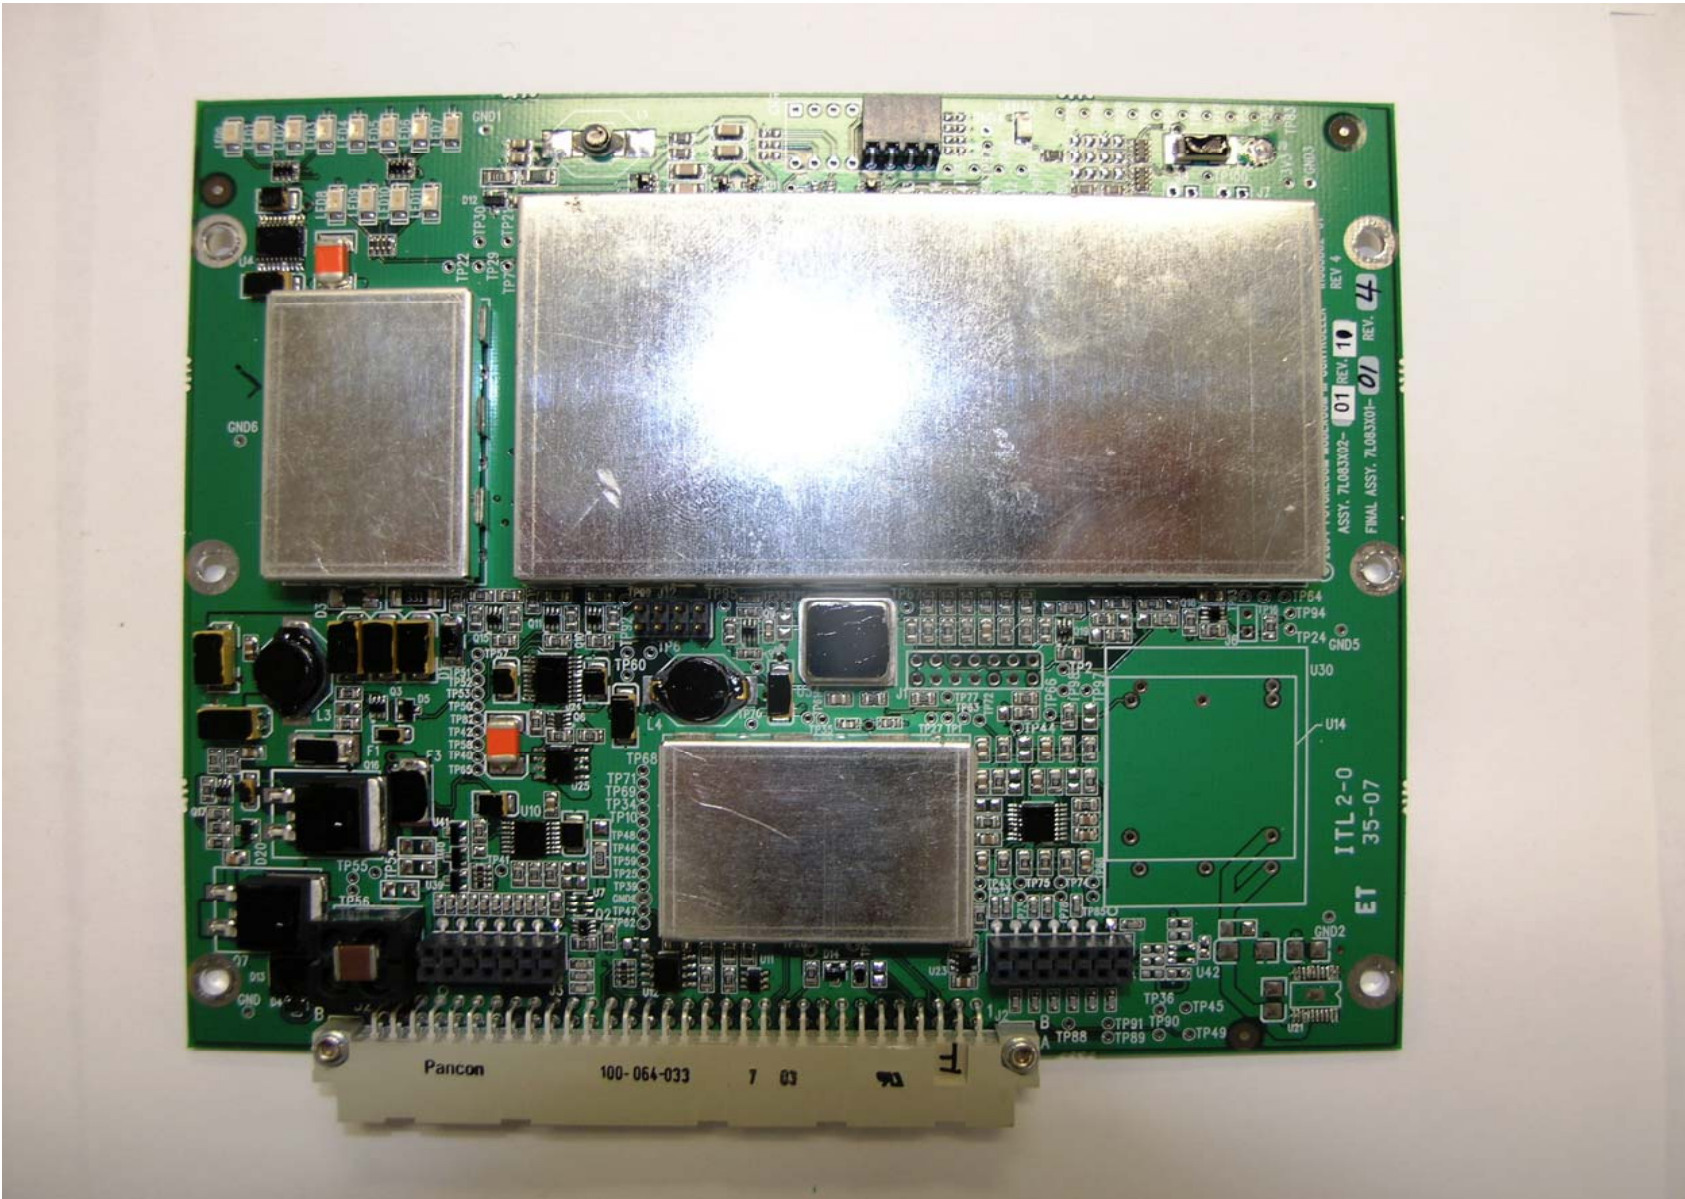

Futurecom Systems Group Inc.
MOBEXCOM DVE, Model DVE UHF
FCC ID: LO6-DVEUHF, IC: 2098B-DVEUHF

Futurecom Systems Group Inc.
MOBEXCOM DVE, Model DVE UHF
FCC ID: LO6-DVEUHF, IC: 2098B-DVEUHF

Futurecom Systems Group Inc.
MOBEXCOM DVE, Model DVE UHF
FCC ID: LO6-DVEUHF, IC: 2098B-DVEUHF

Futurecom Systems Group Inc.
MOBEXCOM DVE, Model DVE UHF
FCC ID: LO6-DVEUHF, IC: 2098B-DVEUHF

Futurecom Systems Group Inc.
MOBEXCOM DVE, Model DVE UHF
FCC ID: LO6-DVEUHF, IC: 2098B-DVEUHF