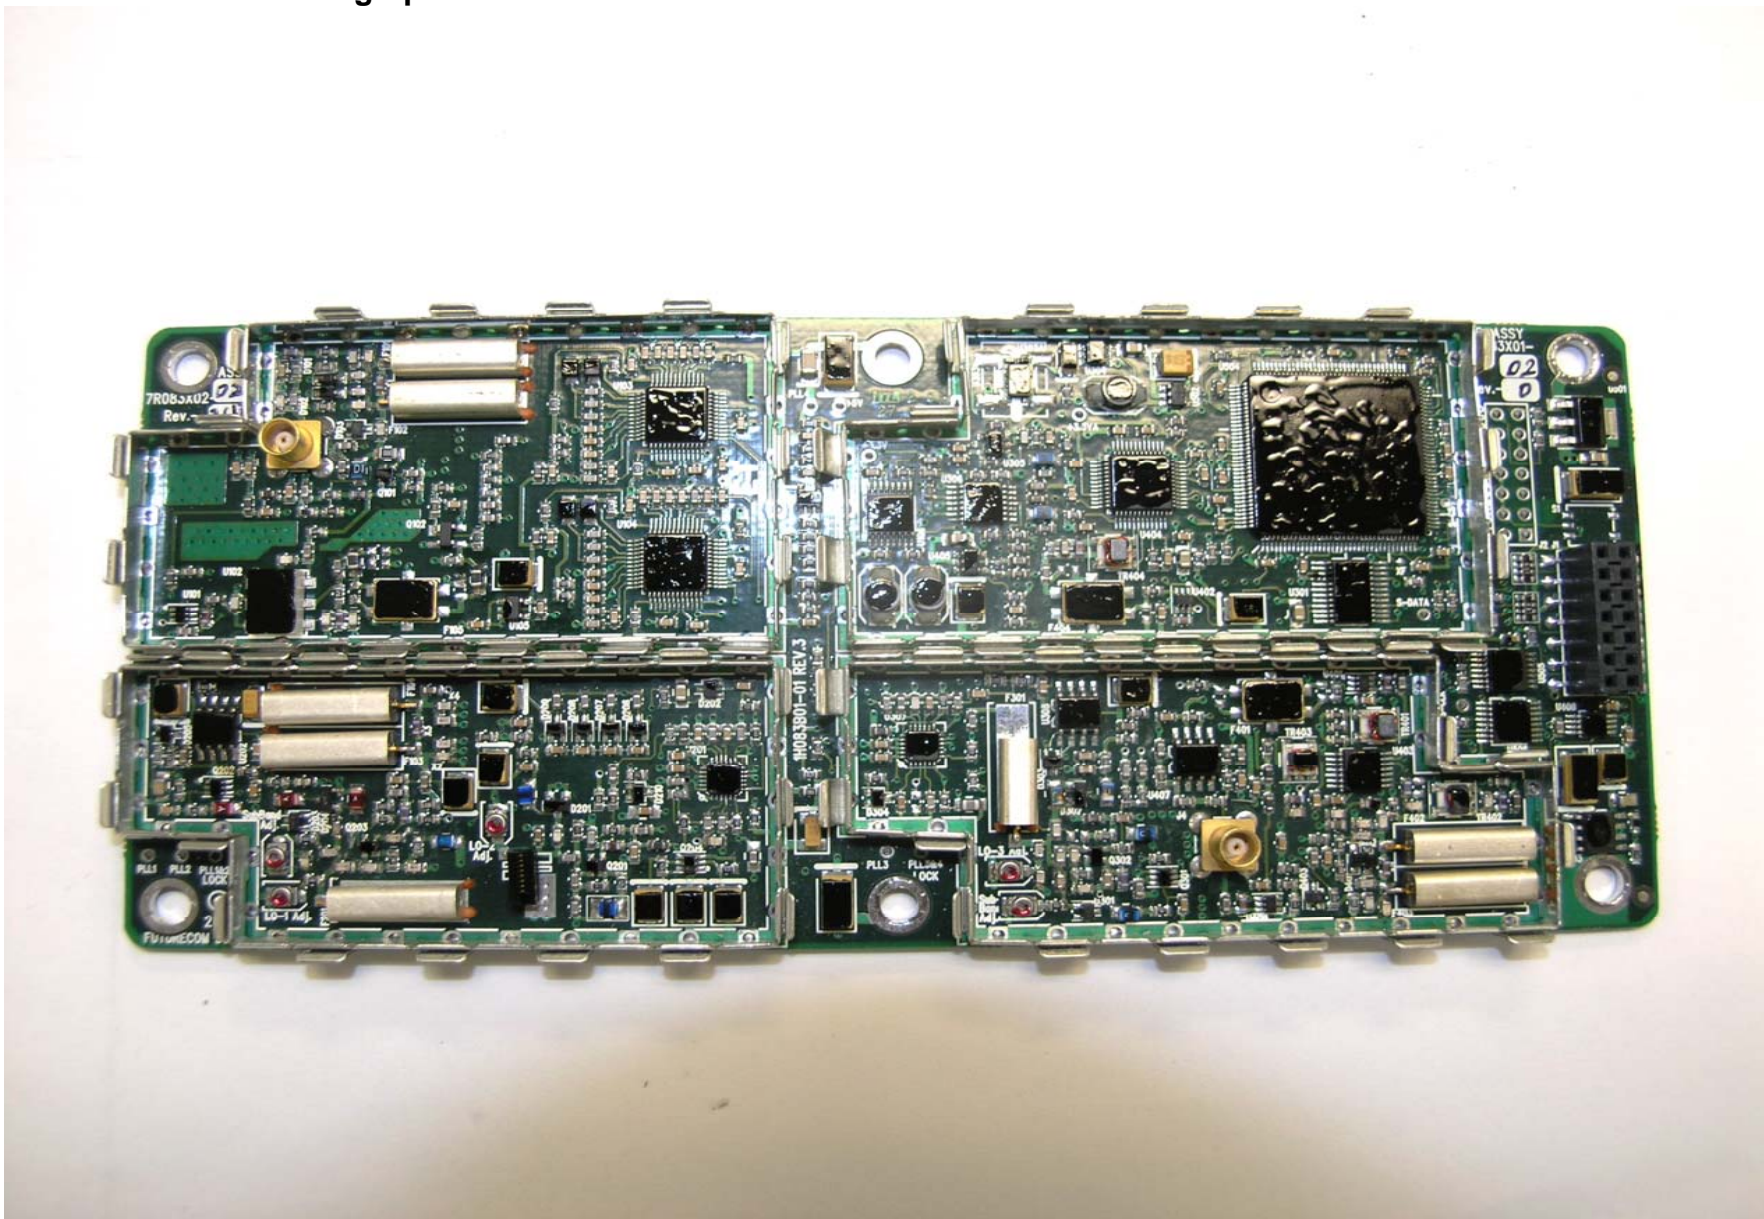

Futurecom Systems Group Inc.
MOBEXCOM DVE, Model DVE UHF
FCC ID: LO6-DVEUHF, IC: 2098B-DVEUHF

Futurecom Systems Group Inc.
MOBEXCOM DVE, Model DVE UHF
FCC ID: LO6-DVEUHF, IC: 2098B-DVEUHF

Futurecom Systems Group Inc.
MOBEXCOM DVE, Model DVE UHF
FCC ID: LO6-DVEUHF, IC: 2098B-DVEUHF

Futurecom Systems Group Inc.
MOBEXCOM DVE, Model DVE UHF
FCC ID: LO6-DVEUHF, IC: 2098B-DVEUHF

Futurecom Systems Group Inc.
MOBEXCOM DVE, Model DVE UHF
FCC ID: LO6-DVEUHF, IC: 2098B-DVEUHF