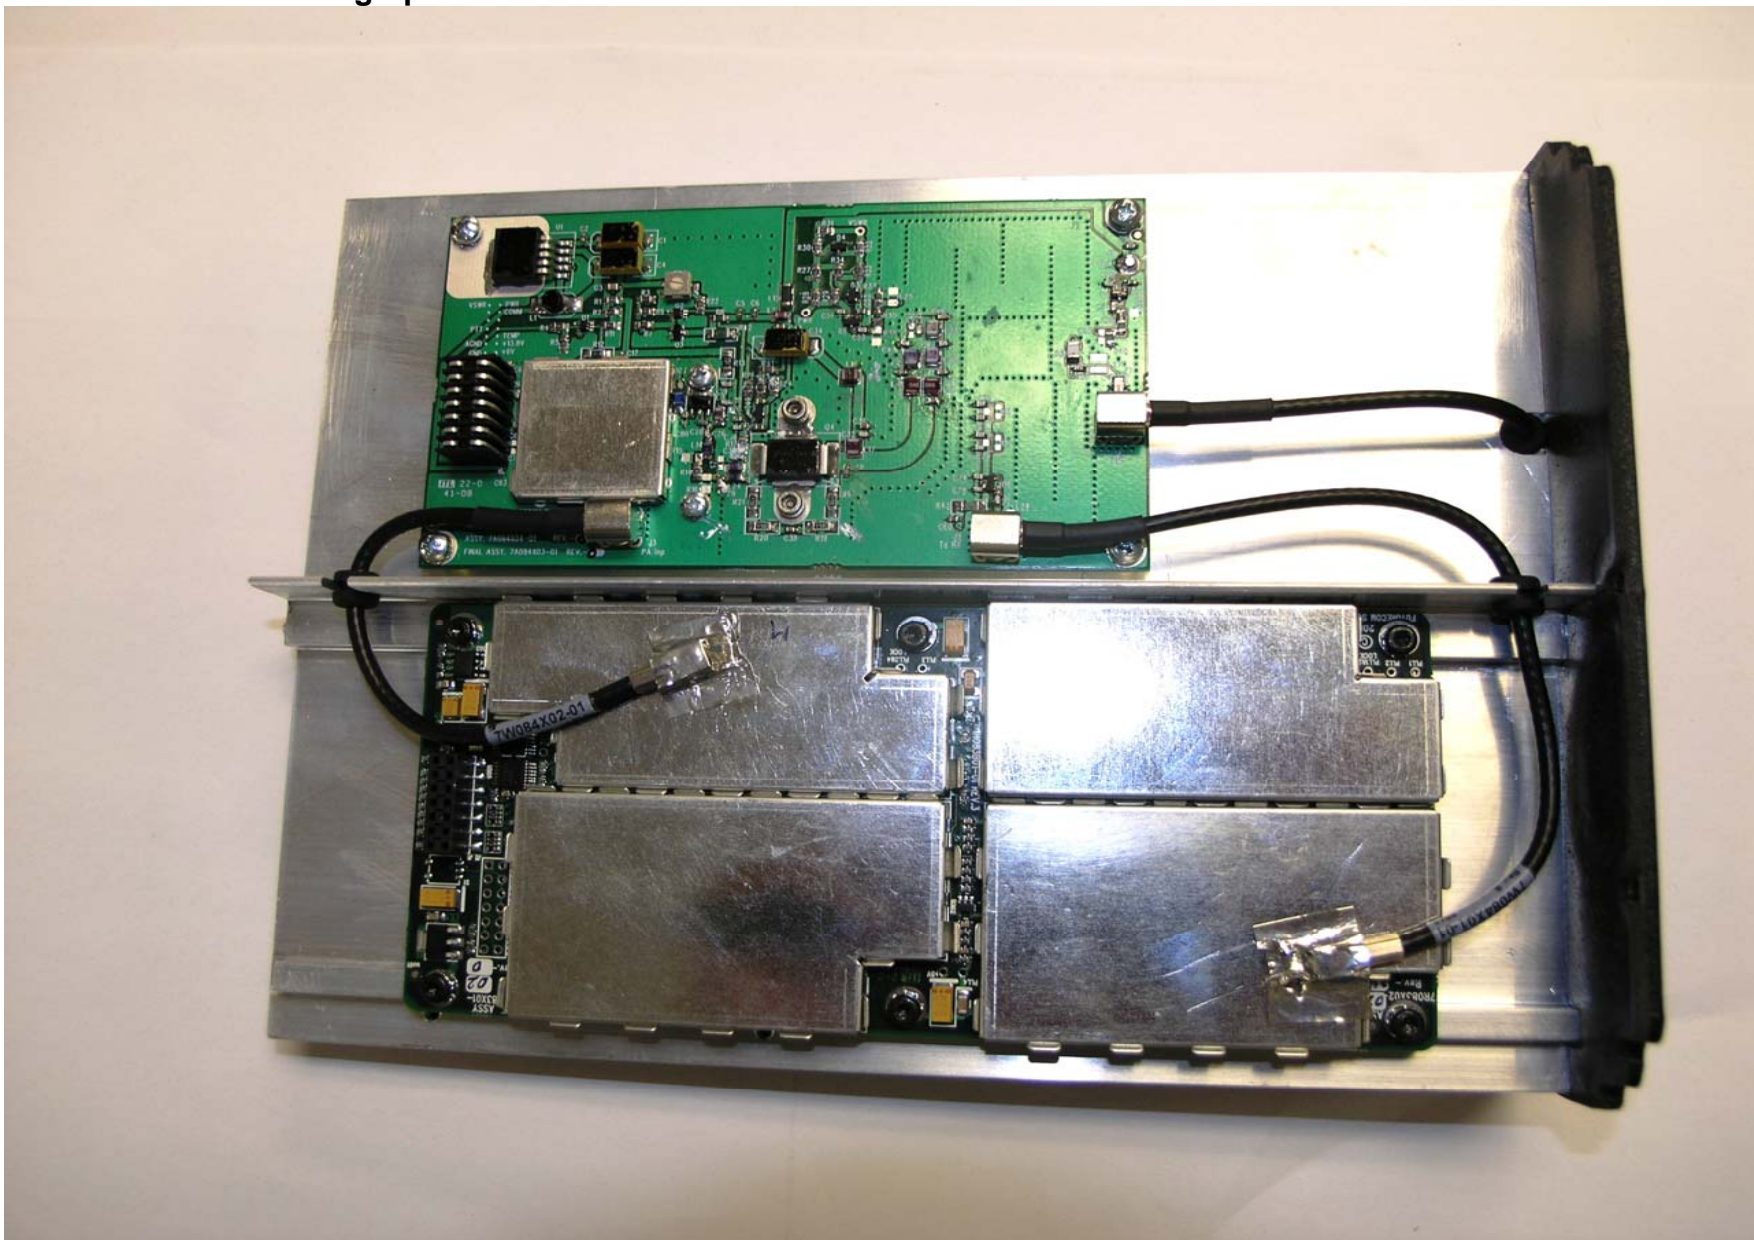

Futurecom Systems Group Inc.
MOBEXCOM DVE, Model DVE UHF
FCC ID: LO6-DVEUHF, IC: 2098B-DVEUHF

Futurecom Systems Group Inc.
MOBEXCOM DVE, Model DVE UHF
FCC ID: LO6-DVEUHF, IC: 2098B-DVEUHF

Futurecom Systems Group Inc.
MOBEXCOM DVE, Model DVE UHF
FCC ID: LO6-DVEUHF, IC: 2098B-DVEUHF

Futurecom Systems Group Inc.
MOBEXCOM DVE, Model DVE UHF
FCC ID: LO6-DVEUHF, IC: 2098B-DVEUHF

Futurecom Systems Group Inc.
MOBEXCOM DVE, Model DVE UHF
FCC ID: LO6-DVEUHF, IC: 2098B-DVEUHF