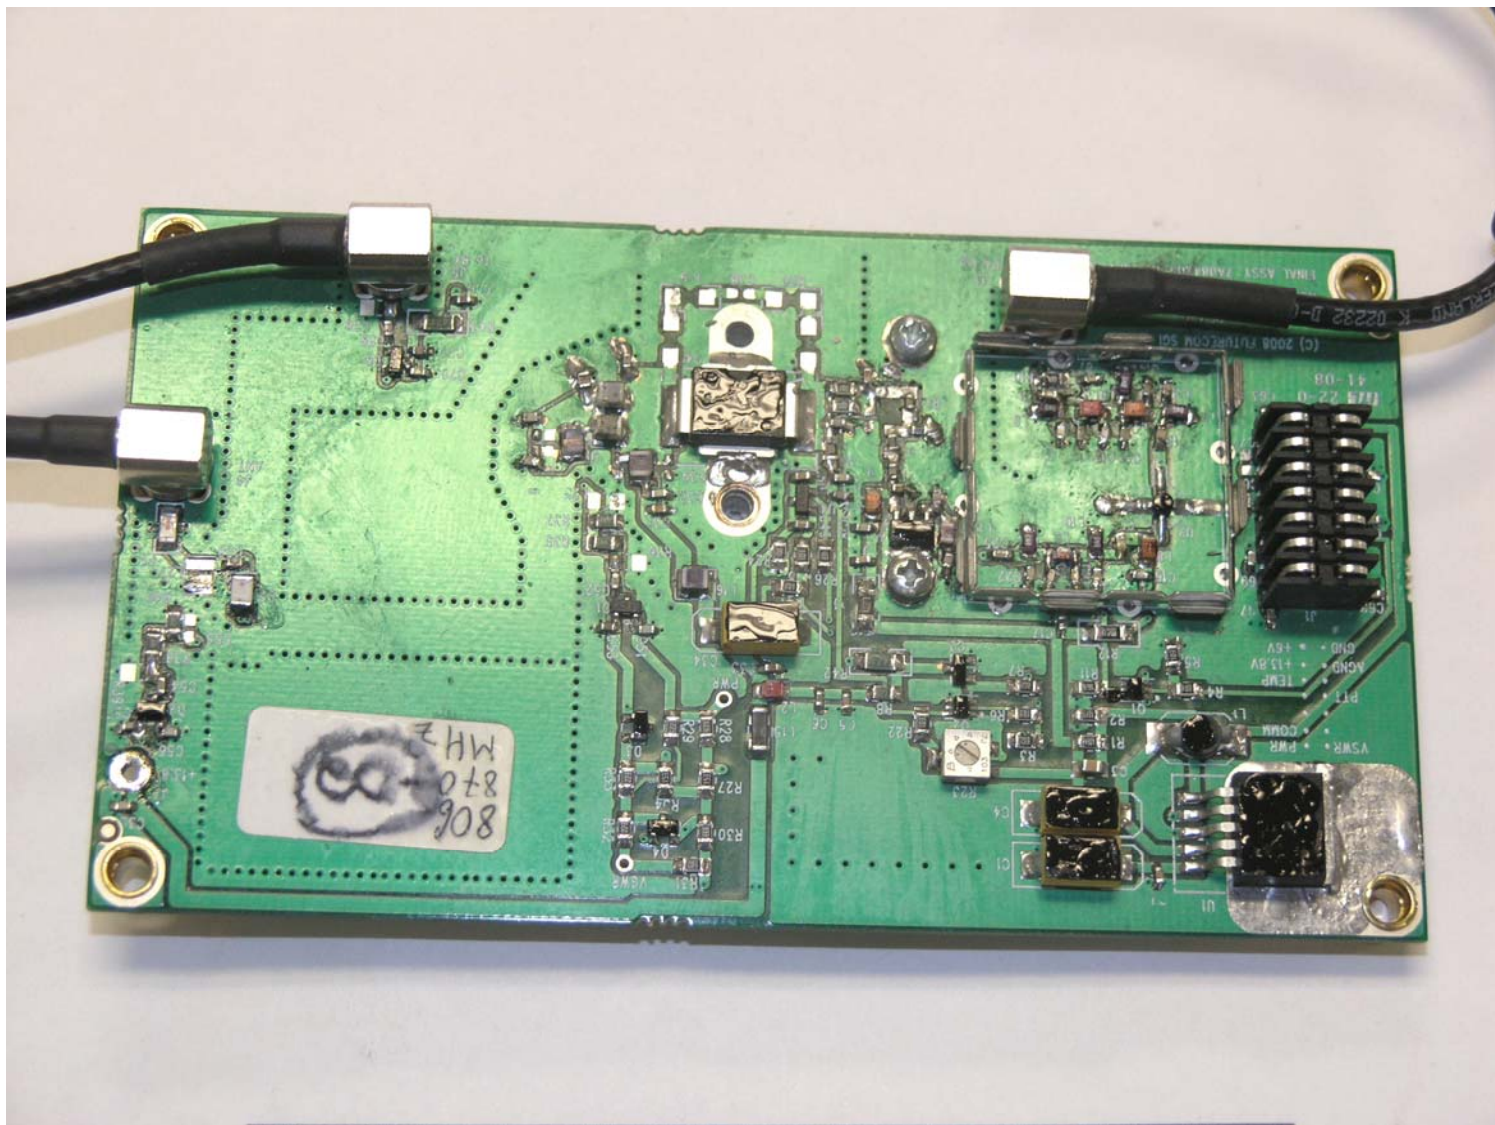

Futurecom Systems Group Inc.  
MOBEXCOM DVE, Model DVE 800  
FCC ID: LO6-DVE800, IC: 2098B-DVE800

Futurecom Systems Group Inc.  
MOBEXCOM DVE, Model DVE 800  
FCC ID: LO6-DVE800, IC: 2098B-DVE800

Futurecom Systems Group Inc.  
MOBEXCOM DVE, Model DVE 800  
FCC ID: LO6-DVE800, IC: 2098B-DVE800