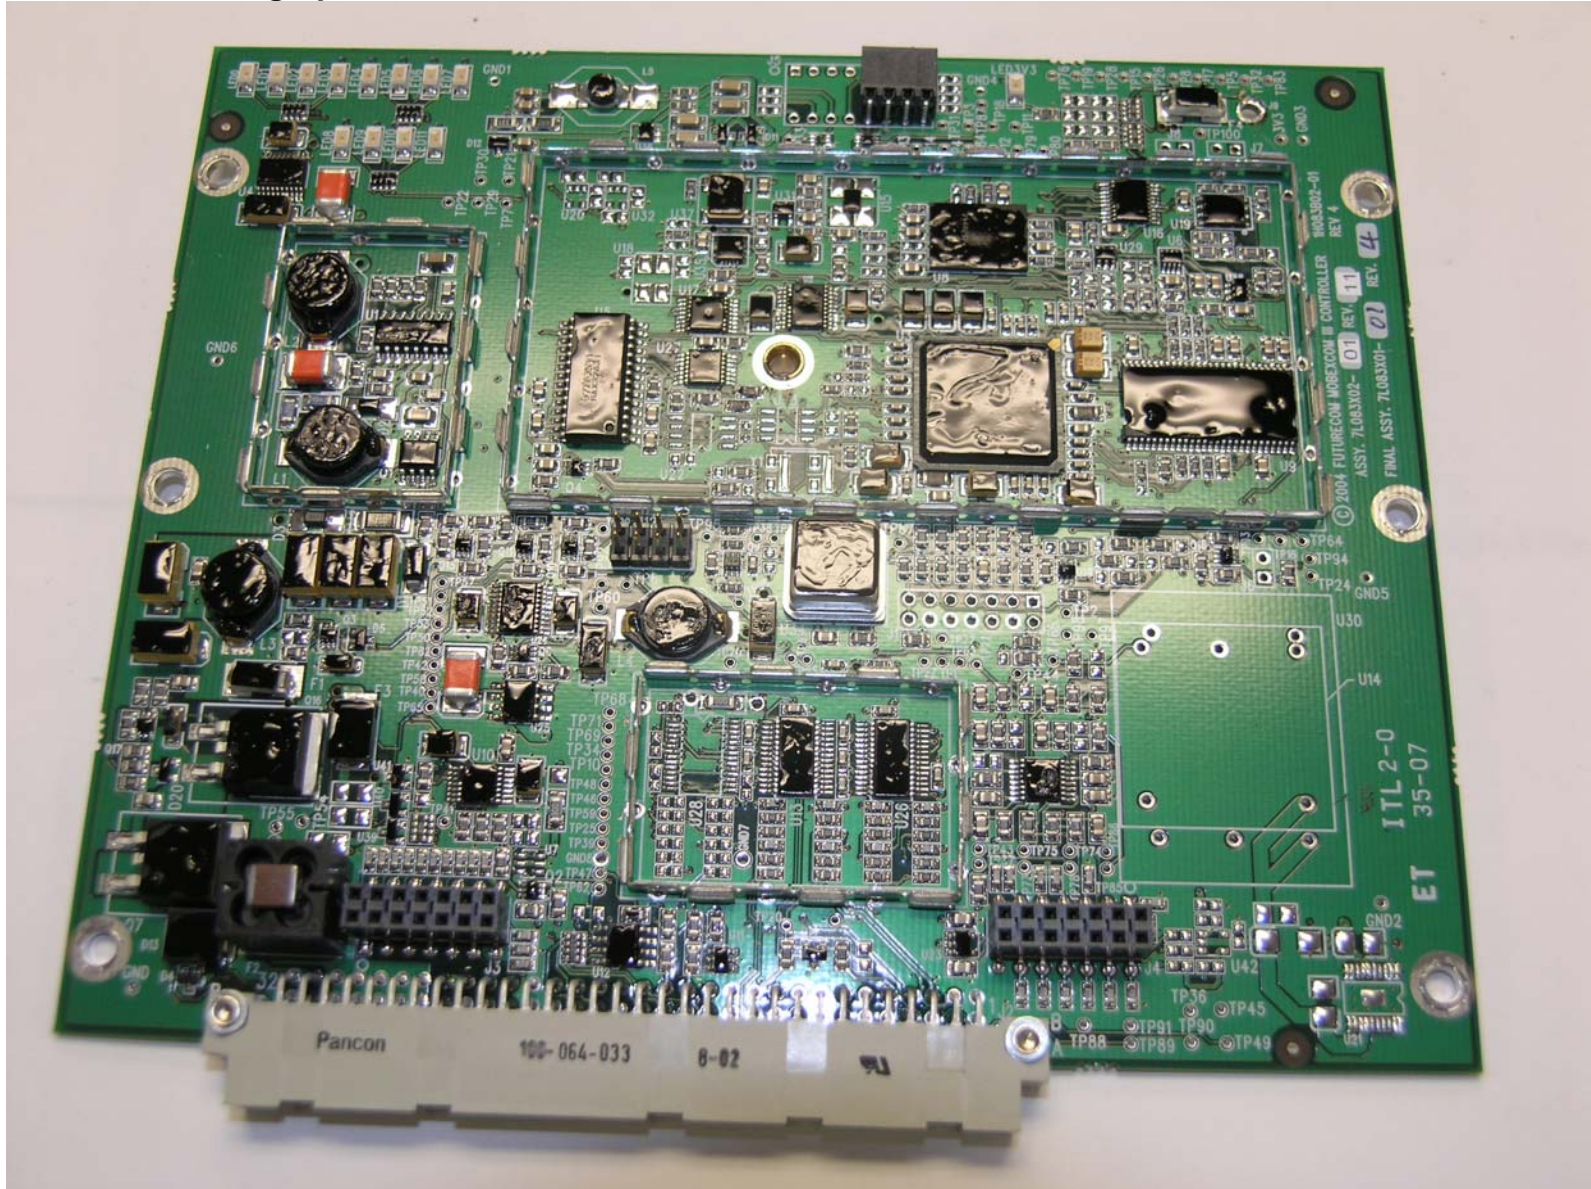

Futurecom Systems Group Inc.  
MOBEXCOM DVE, Model DVE 800  
FCC ID: LO6-DVE800, IC: 2098B-DVE800

Futurecom Systems Group Inc.  
MOBEXCOM DVE, Model DVE 800  
FCC ID: LO6-DVE800, IC: 2098B-DVE800

Futurecom Systems Group Inc.  
MOBEXCOM DVE, Model DVE 800  
FCC ID: LO6-DVE800, IC: 2098B-DVE800