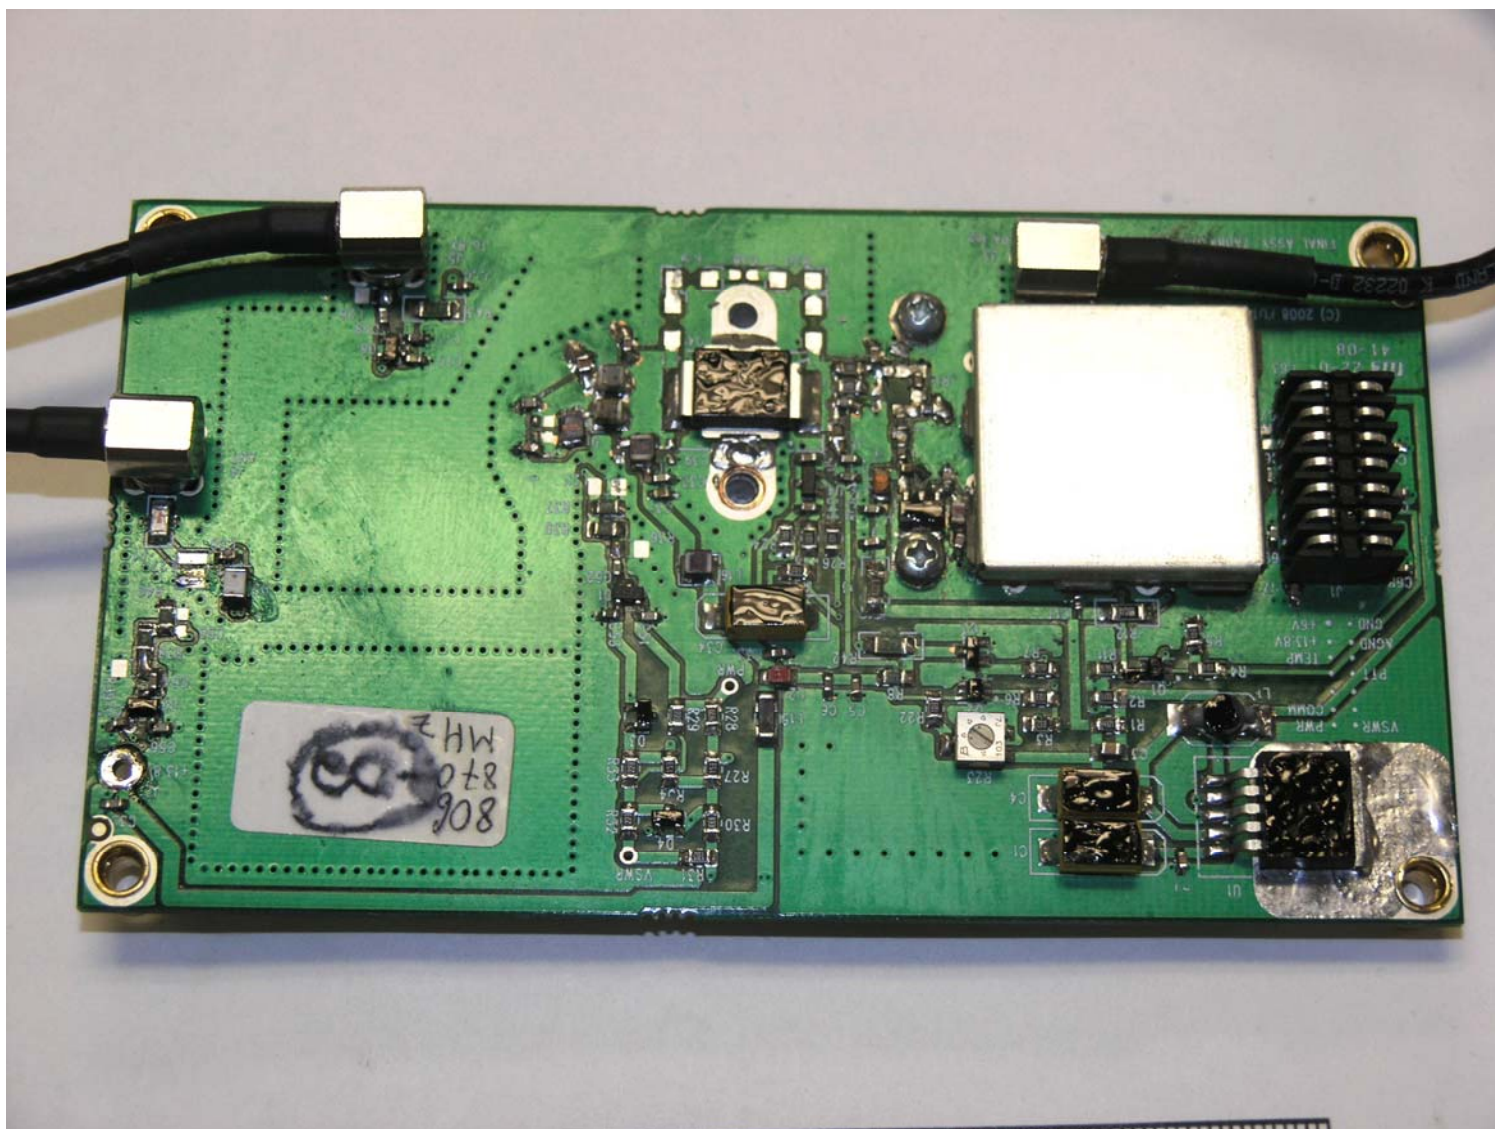

Futurecom Systems Group Inc.  
MOBEXCOM DVE, Model DVE 800  
FCC ID: LO6-DVE800, IC: 2098B-DVE800

Futurecom Systems Group Inc.  
MOBEXCOM DVE, Model DVE 800  
FCC ID: LO6-DVE800, IC: 2098B-DVE800

Futurecom Systems Group Inc.  
MOBEXCOM DVE, Model DVE 800  
FCC ID: LO6-DVE800, IC: 2098B-DVE800