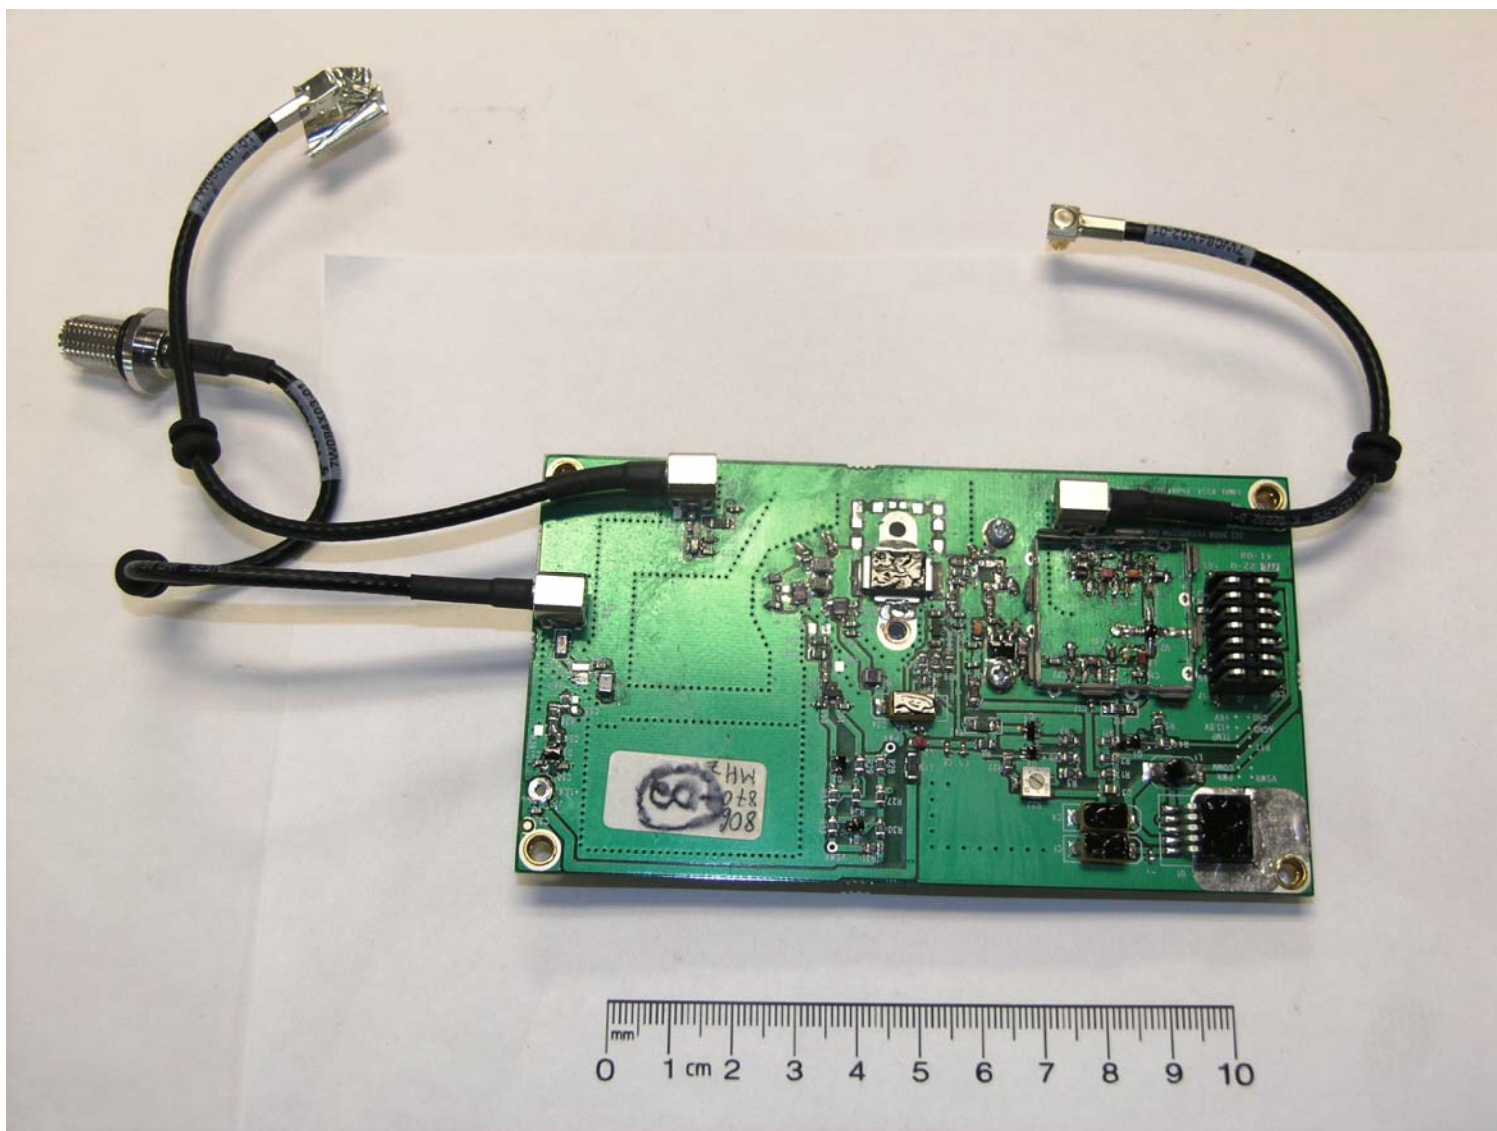

Futurecom Systems Group Inc.  
MOBEXCOM DVE, Model DVE 800  
FCC ID: LO6-DVE800, IC: 2098B-DVE800

Futurecom Systems Group Inc.  
MOBEXCOM DVE, Model DVE 800  
FCC ID: LO6-DVE800, IC: 2098B-DVE800

Futurecom Systems Group Inc.  
MOBEXCOM DVE, Model DVE 800  
FCC ID: LO6-DVE800, IC: 2098B-DVE800