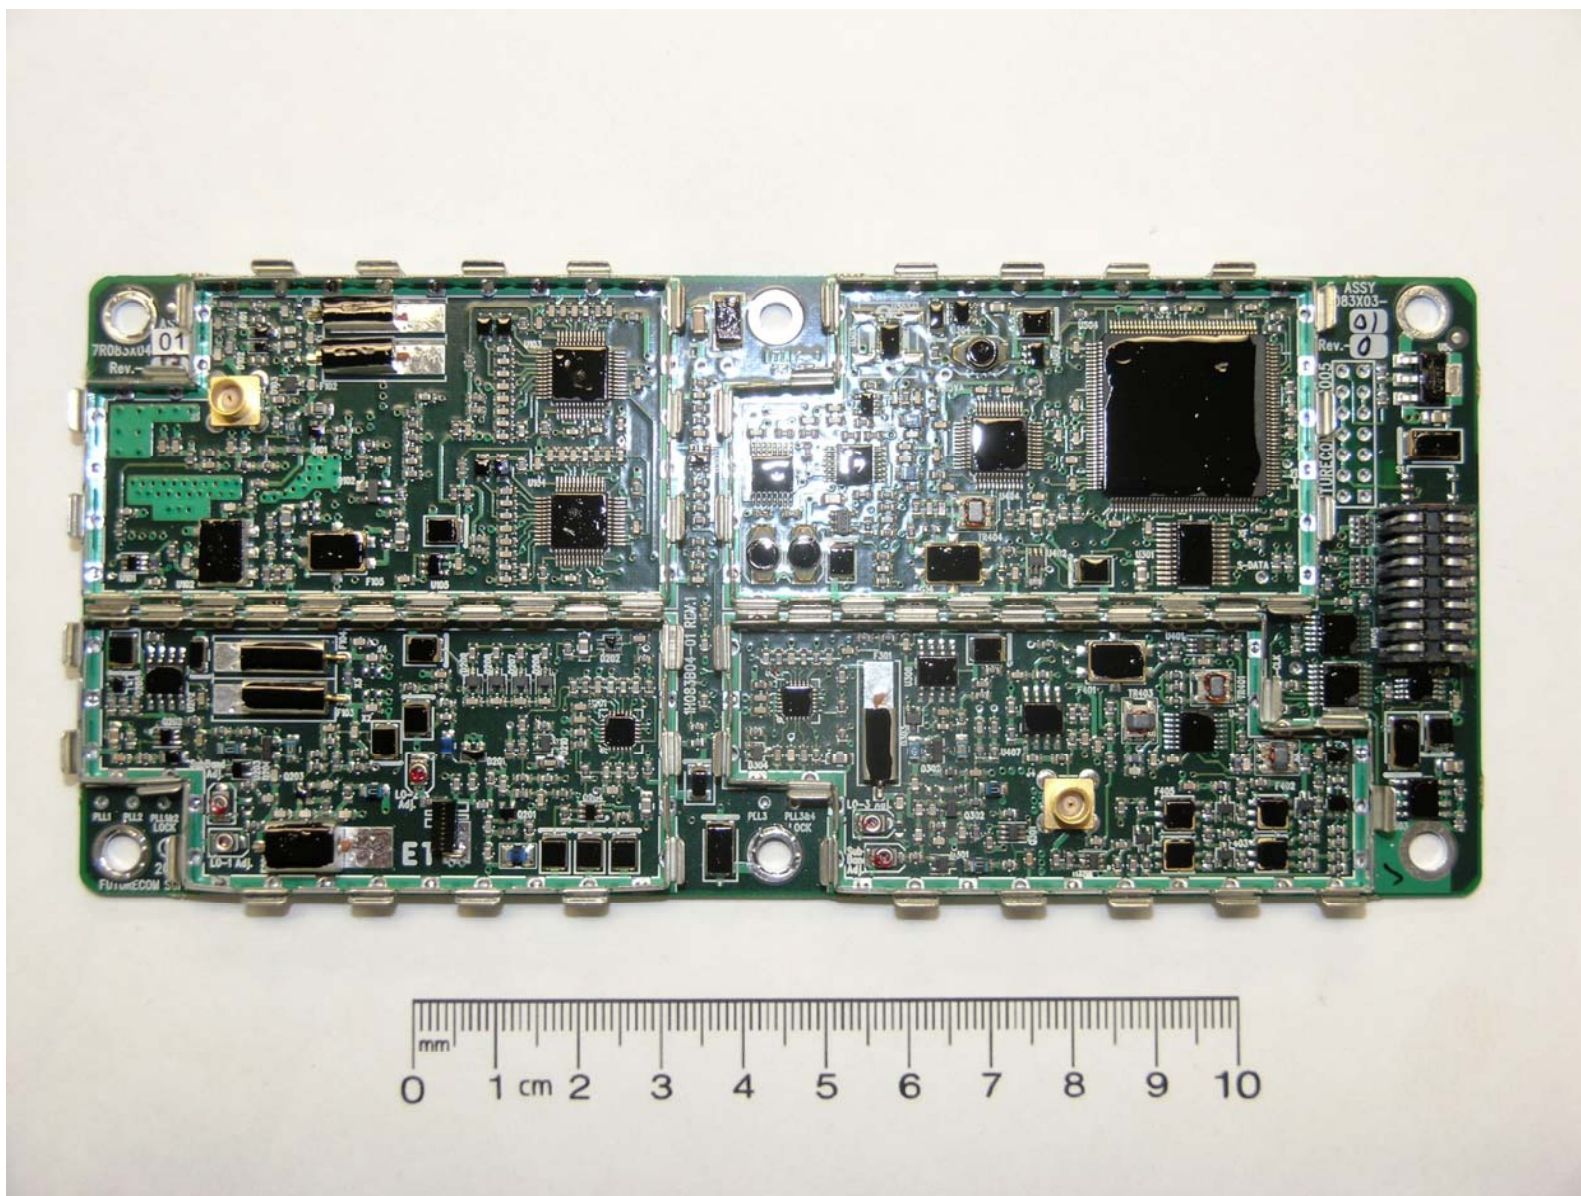

Futurecom Systems Group Inc.  
MOBEXCOM DVE, Model DVE 800  
FCC ID: LO6-DVE800, IC: 2098B-DVE800

Futurecom Systems Group Inc.  
MOBEXCOM DVE, Model DVE 800  
FCC ID: LO6-DVE800, IC: 2098B-DVE800

Futurecom Systems Group Inc.  
MOBEXCOM DVE, Model DVE 800  
FCC ID: LO6-DVE800, IC: 2098B-DVE800