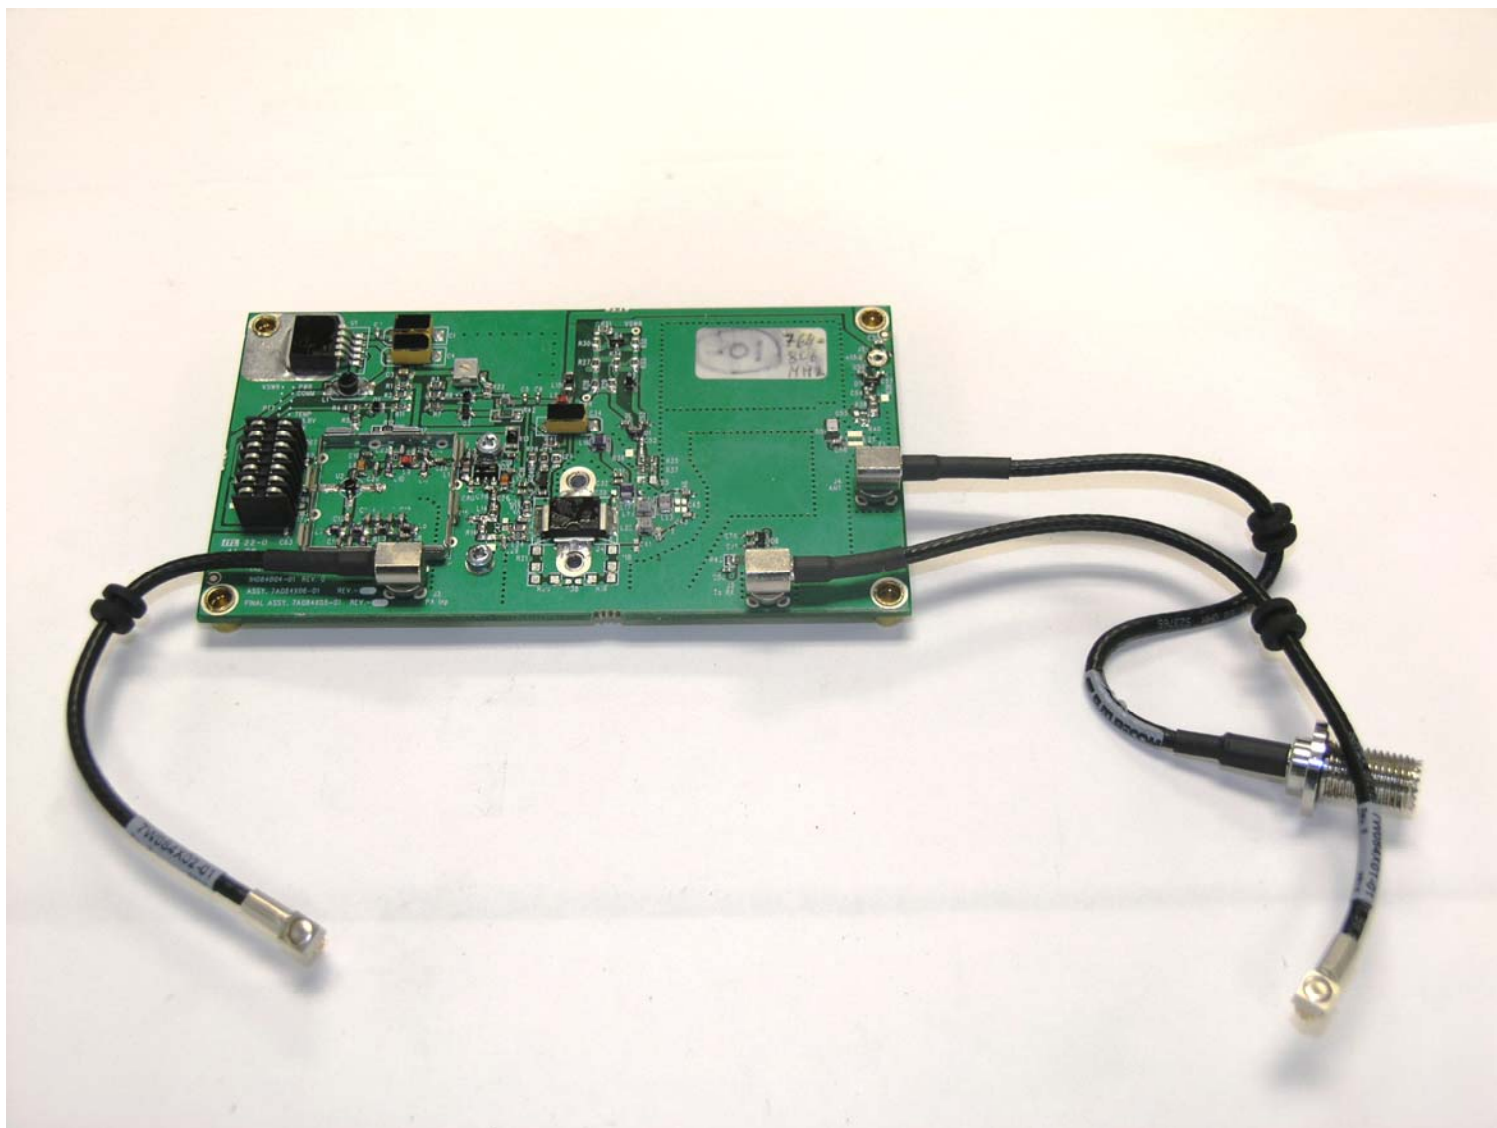

Futurecom Systems Group Inc.
MOBEXCOM DVE, Model DVE 700
FCC ID: LO6-DVE700, IC: 2098B-DVE700

Futurecom Systems Group Inc.
MOBEXCOM DVE, Model DVE 700
FCC ID: LO6-DVE700, IC: 2098B-DVE700

Futurecom Systems Group Inc.
MOBEXCOM DVE, Model DVE 700
FCC ID: LO6-DVE700, IC: 2098B-DVE700