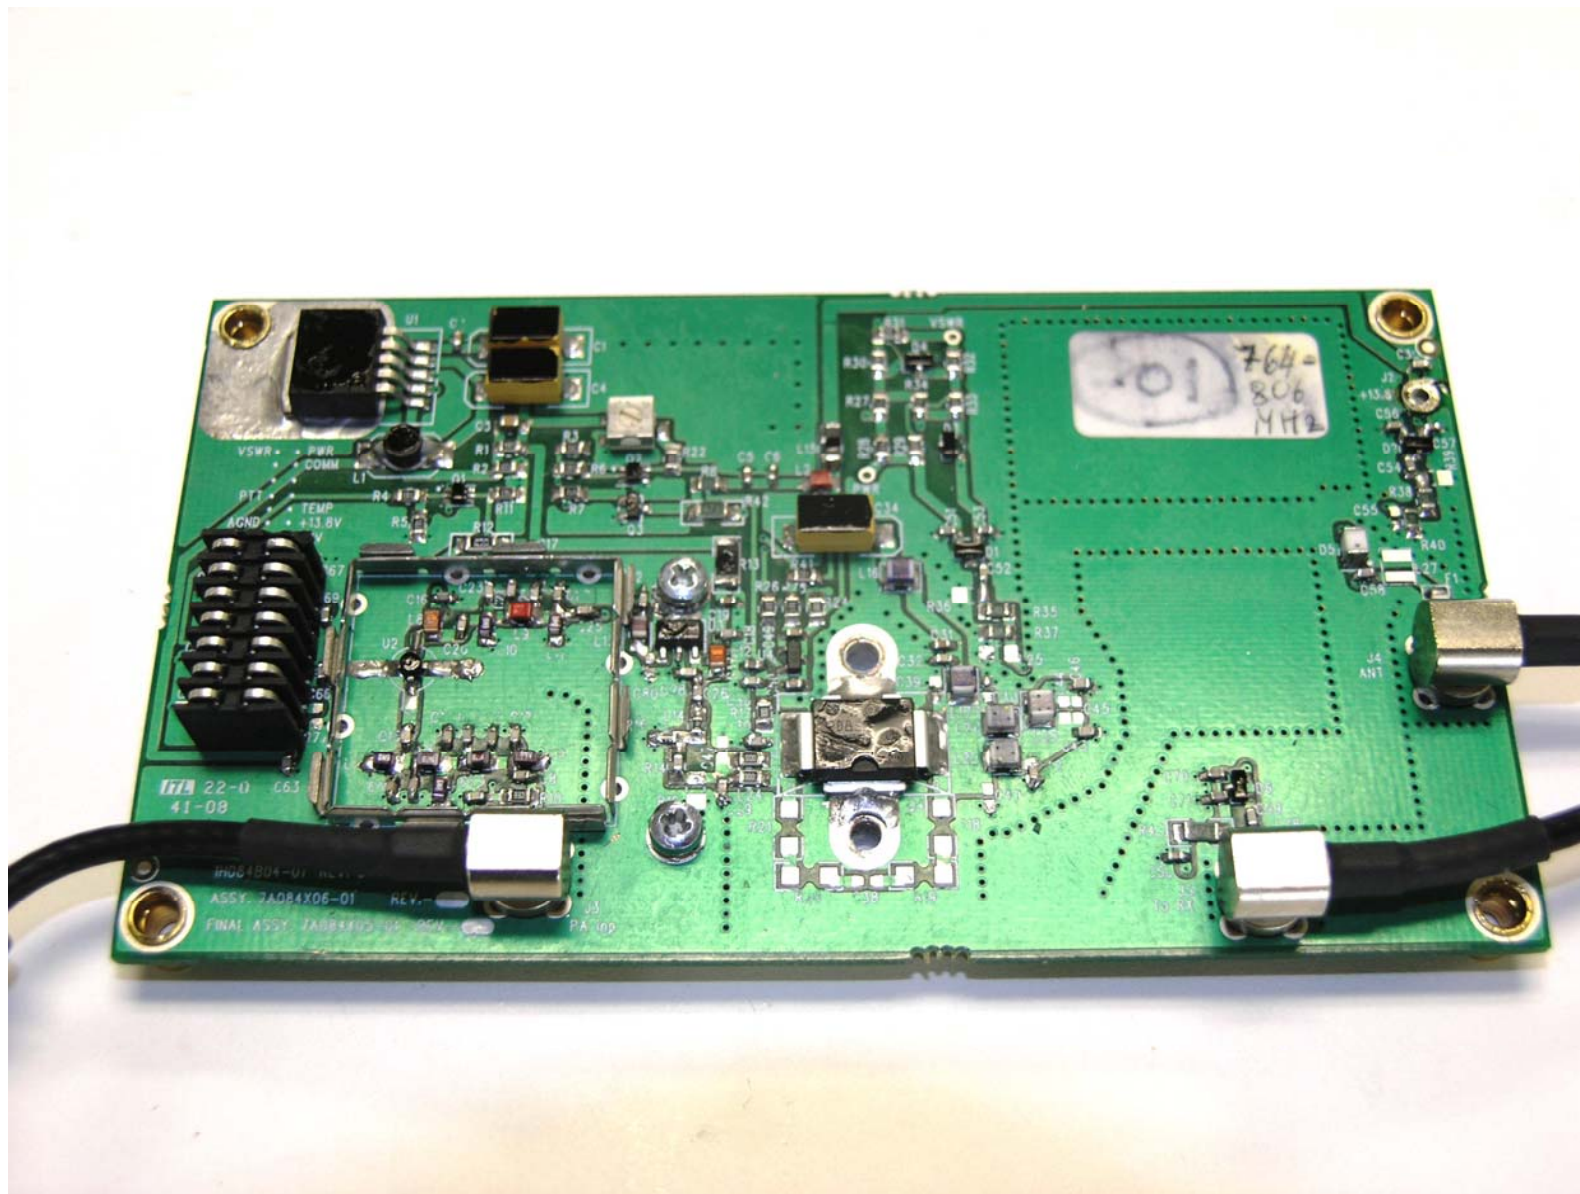

Futurecom Systems Group Inc.
MOBEXCOM DVE, Model DVE 700
FCC ID: LO6-DVE700, IC: 2098B-DVE700

Futurecom Systems Group Inc.
MOBEXCOM DVE, Model DVE 700
FCC ID: LO6-DVE700, IC: 2098B-DVE700

Futurecom Systems Group Inc.
MOBEXCOM DVE, Model DVE 700
FCC ID: LO6-DVE700, IC: 2098B-DVE700