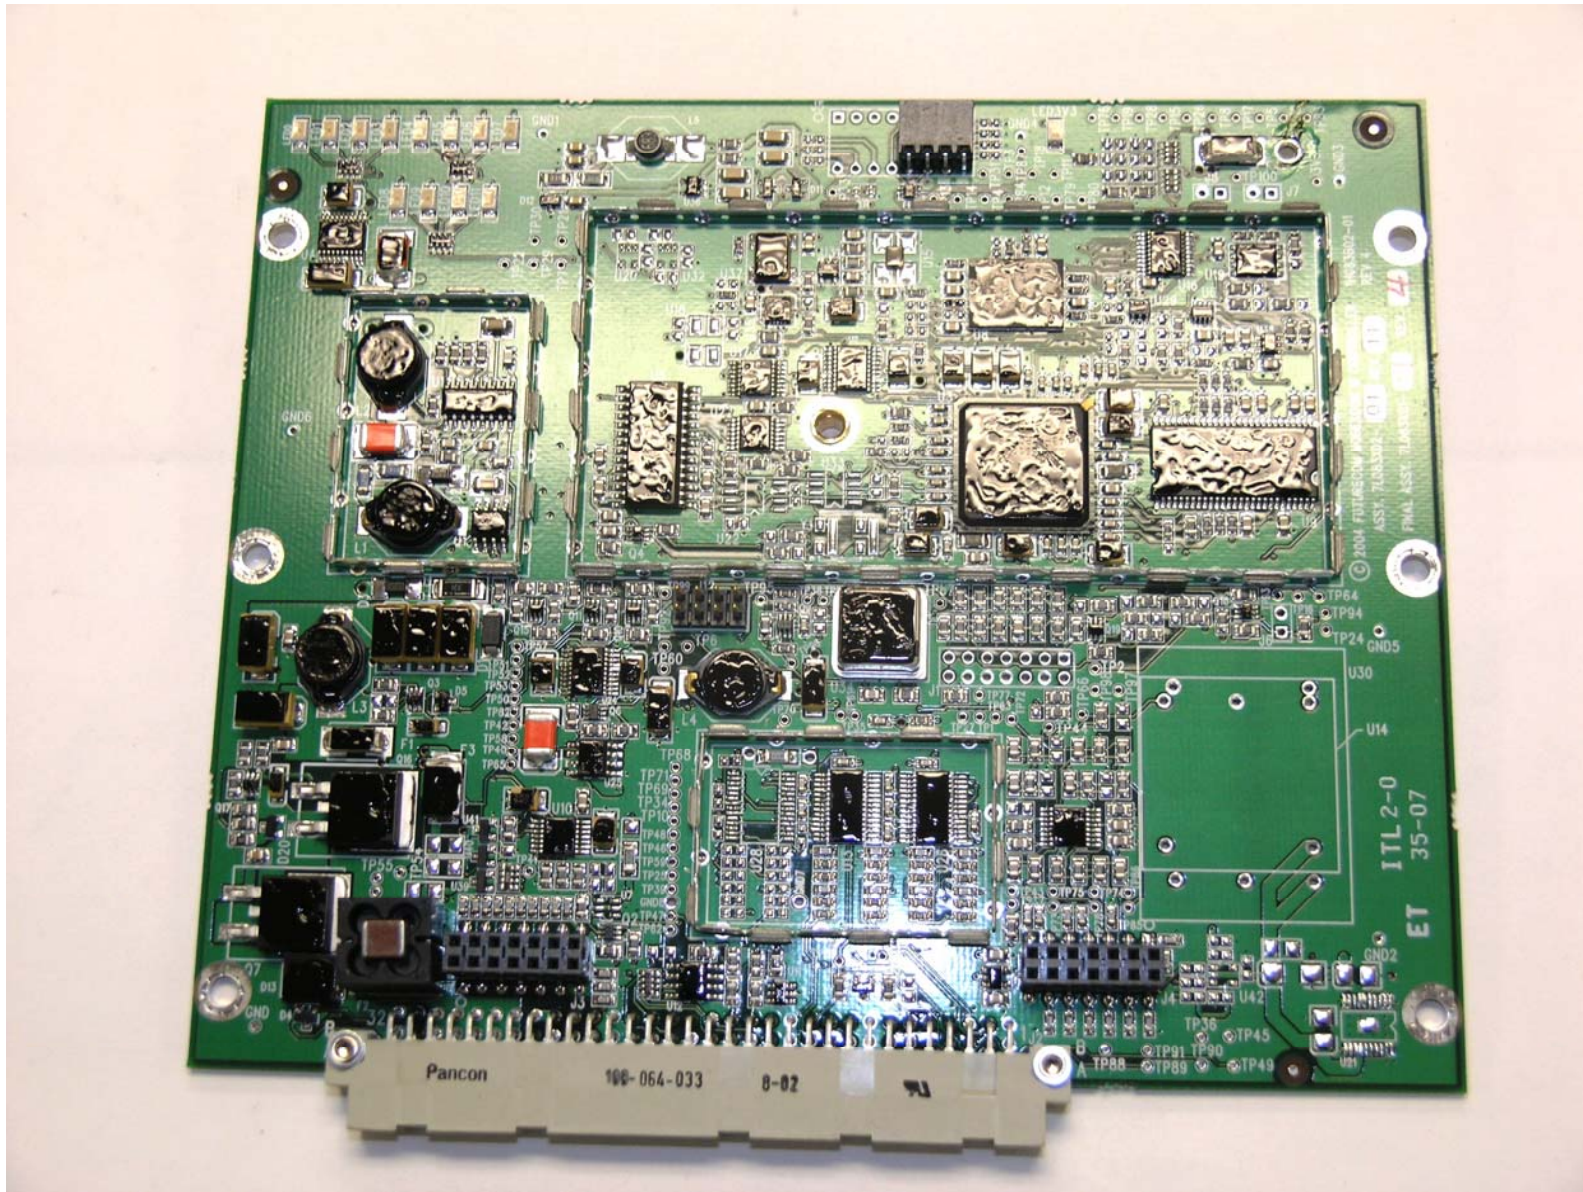

Futurecom Systems Group Inc.
MOBEXCOM DVE, Model DVE 700
FCC ID: LO6-DVE700, IC: 2098B-DVE700

Futurecom Systems Group Inc.
MOBEXCOM DVE, Model DVE 700
FCC ID: LO6-DVE700, IC: 2098B-DVE700

Futurecom Systems Group Inc.
MOBEXCOM DVE, Model DVE 700
FCC ID: LO6-DVE700, IC: 2098B-DVE700