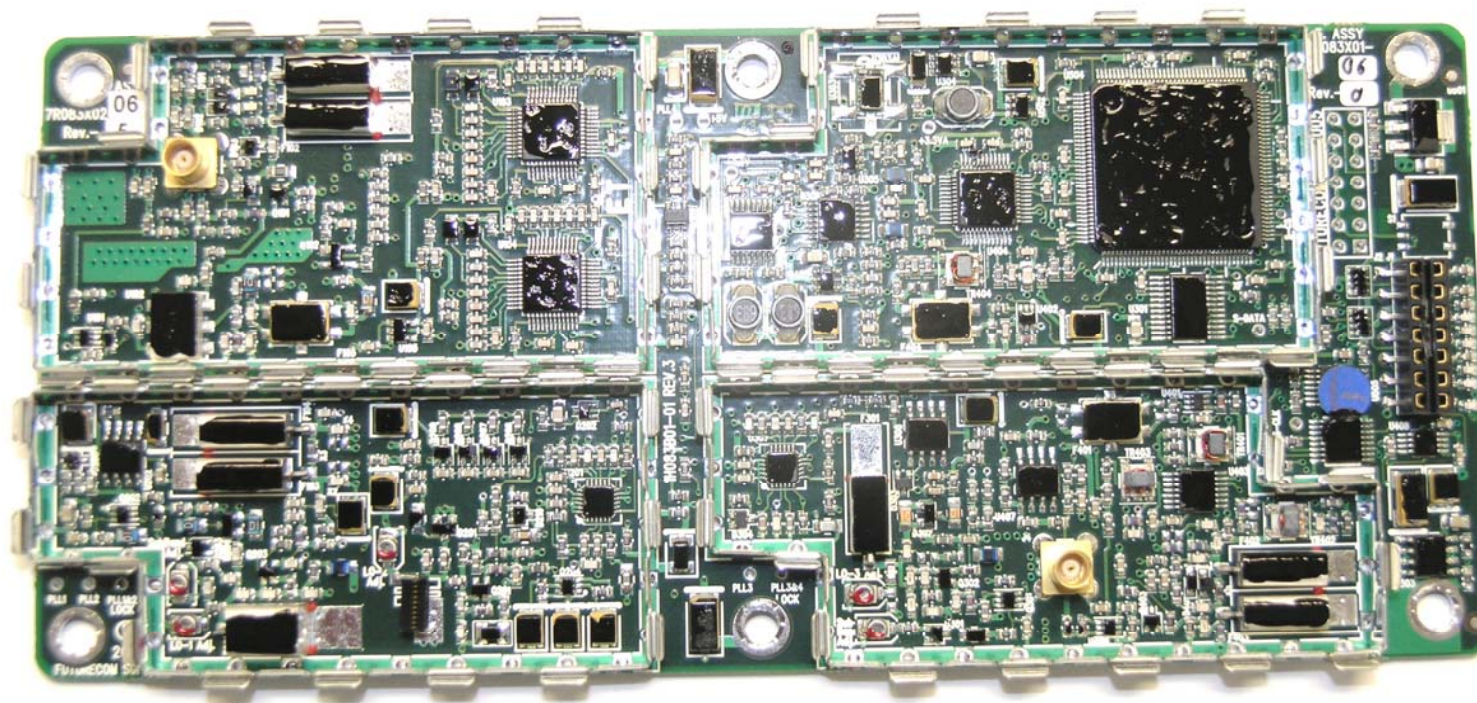

Futurecom Systems Group Inc.
MOBEXCOM DVE, Model DVE 700
FCC ID: LO6-DVE700, IC: 2098B-DVE700

Futurecom Systems Group Inc.
MOBEXCOM DVE, Model DVE 700
FCC ID: LO6-DVE700, IC: 2098B-DVE700

Futurecom Systems Group Inc.
MOBEXCOM DVE, Model DVE 700
FCC ID: LO6-DVE700, IC: 2098B-DVE700