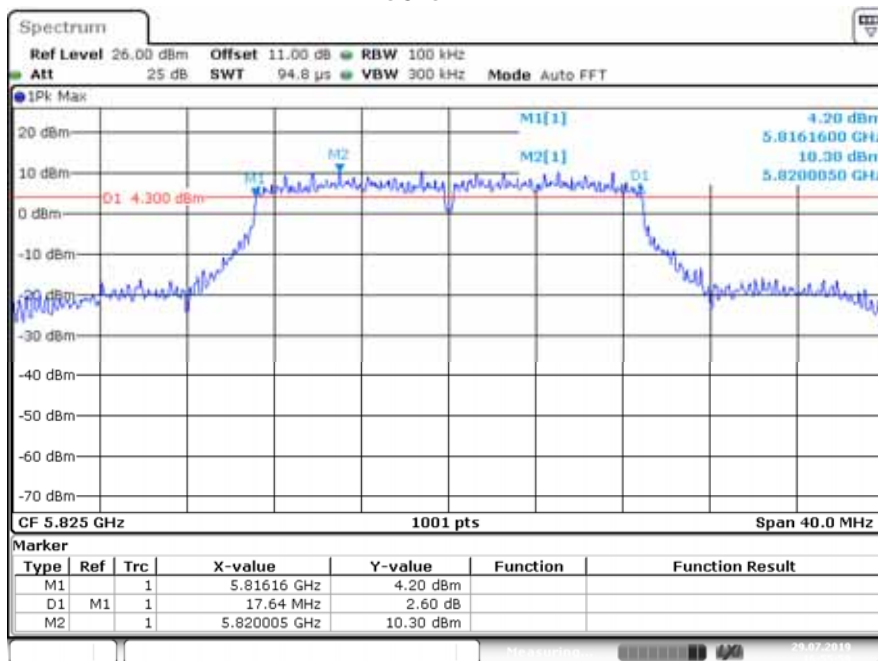

Date: 29.JUL.2019 12:54:49

5785MHz

Date: 29.JUL.2019 14:07:38

5825MHz

Date: 29.JUL.2019 14:10:02

IEEE 802.11ac VHT20 Mode / 5725 ~ 5850MHz (chain 1) 5745MHz

Date: 29.JUL.2019 16:51:38

5785MHz

Date: 29.JUL.2019 16:53:43

5825MHz

Date: 29.JUL.2019 16:55:59

IEEE 802.11ac VHT20 Mode / 5725 ~ 5850MHz (chain 2)
5745MHz

Date: 29.JUL.2019 20:02:31

5785MHz

Date: 29.JUL.2019 20:04:35

5825MHz