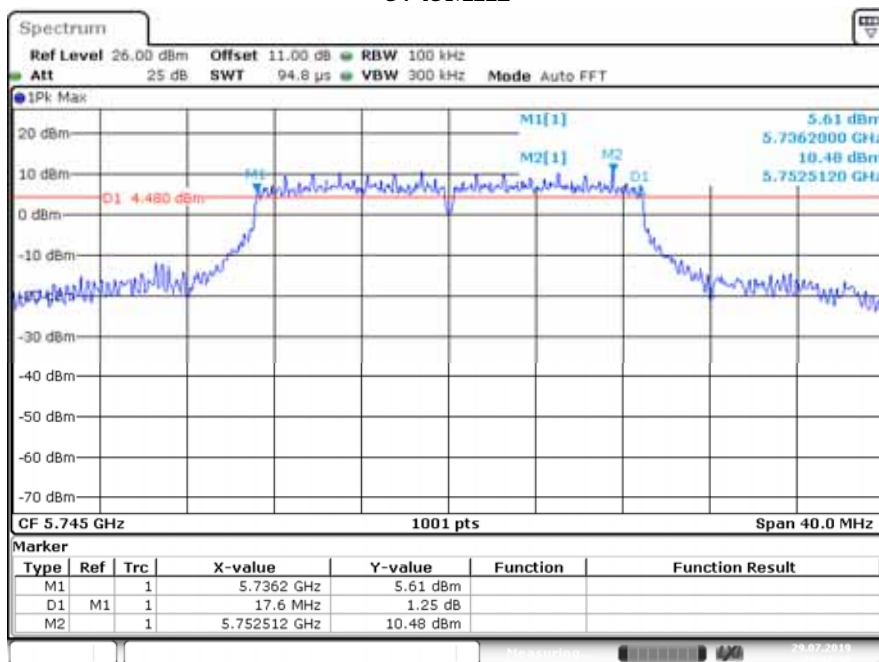

Date: 29.JUL.2019 12:54:49

5785MHz

Date: 29.JUL.2019 14:07:38

5825MHz

Date: 29.JUL.2019 14:10:02

IEEE 802.11ac VHT20 Mode / 5725 ~ 5850MHz (chain 1) 5745MHz

Date: 29.JUL.2019 16:51:38

5785MHz

Date: 29.JUL.2019 16:53:43

5825MHz

Date: 29.JUL.2019 16:55:59

IEEE 802.11ac VHT20 Mode / 5725 ~ 5850MHz (chain 2)
5745MHz

Date: 29.JUL.2019 20:02:31

5785MHz

Date: 29.JUL.2019 20:04:35

5825MHz