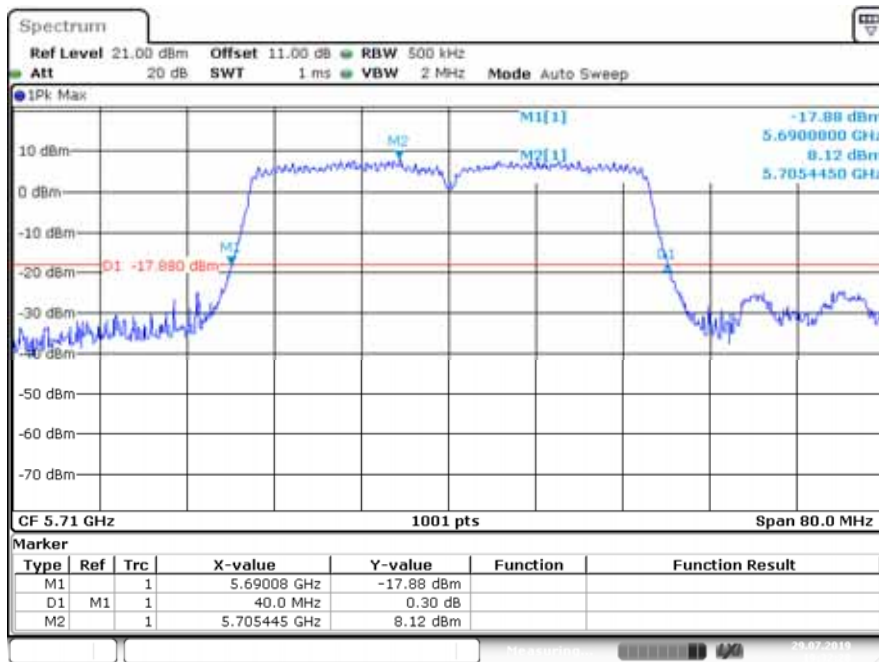

5710MHz

Date: 29.JUL.2019 19:32:29