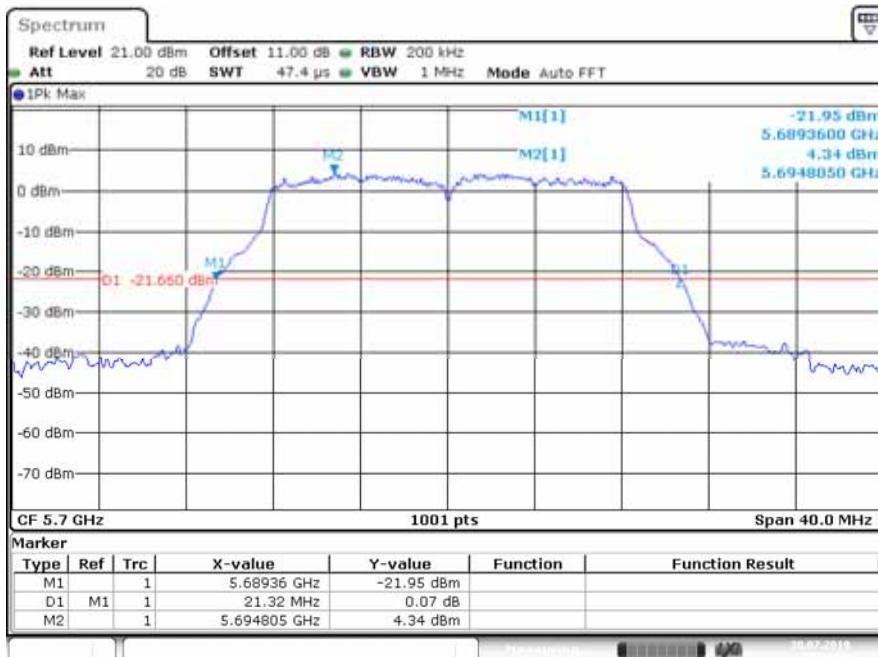

5700MHz

Date: 30.JUL.2019 10:25:16