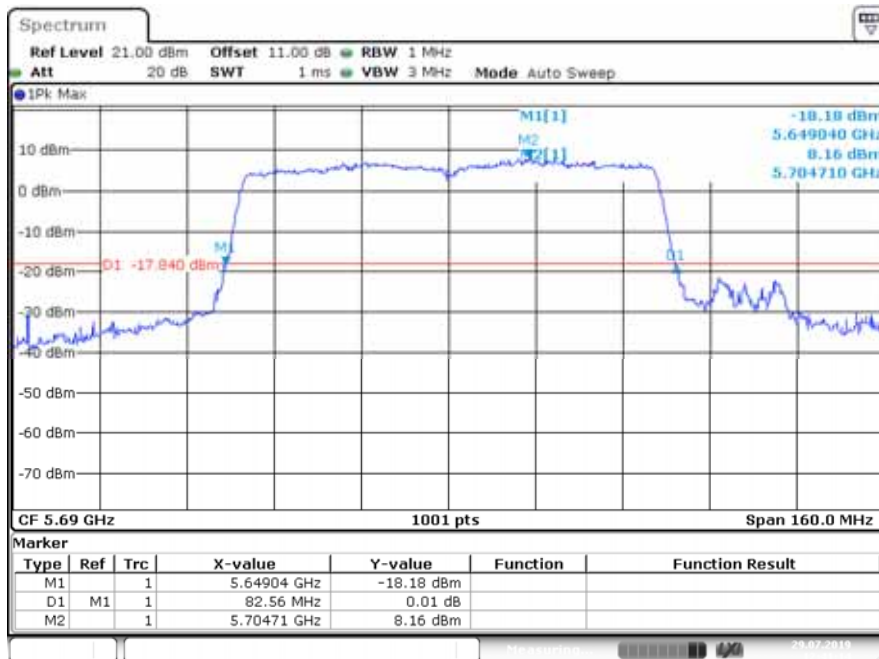

5670MHz

Date: 30.JUL.2019 11:15:05

5710MHz

Date: 30.JUL.2019 11:18:50

IEEE 802.11ac VHT80 Mode / 5470 ~ 5725MHz (chain 0)
5530MHz

Date: 29 JUL 2019 12:35:31

5610MHz

Date: 29 JUL 2019 12:38:26

5690MHz

Date: 29.JUL.2019 12:41:14

IEEE 802.11ac VHT80 Mode / 5470 ~ 5725MHz (chain 1) 5530MHz

Date: 29.JUL.2019 16:35:03

5610MHz

Date: 29.JUL.2019 16:38:16

5690MHz

Date: 29.JUL.2019 16:40:41