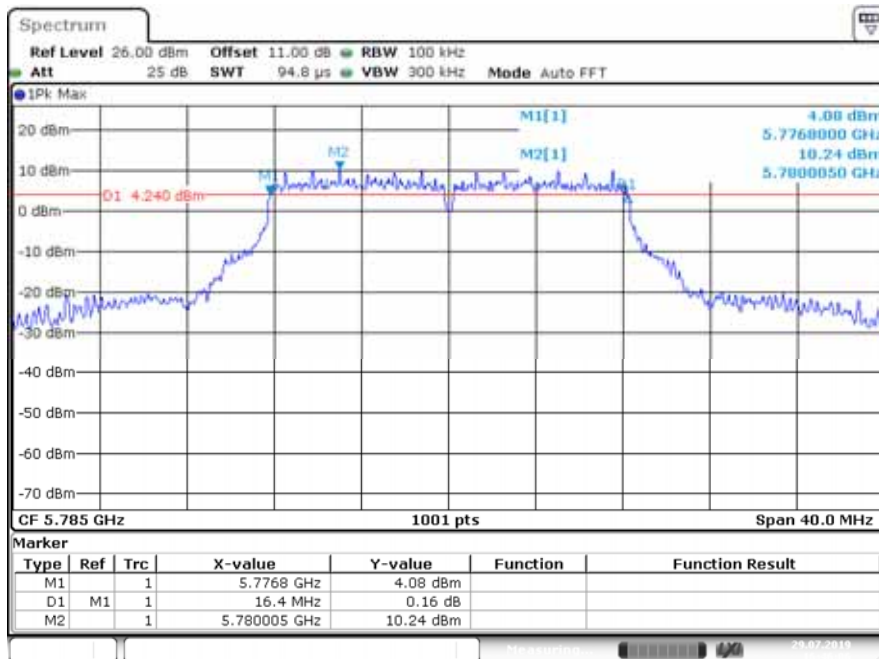

Date: 29.JUL.2019 12:48:57

5825MHz

Date: 29.JUL.2019 12:51:32

IEEE 802.11a Mode / 5725 ~ 5850MHz (chain 1)

5745MHz

Date: 29.JUL.2019 16:43:53

5785MHz

Date: 29.JUL.2019 16:46:06