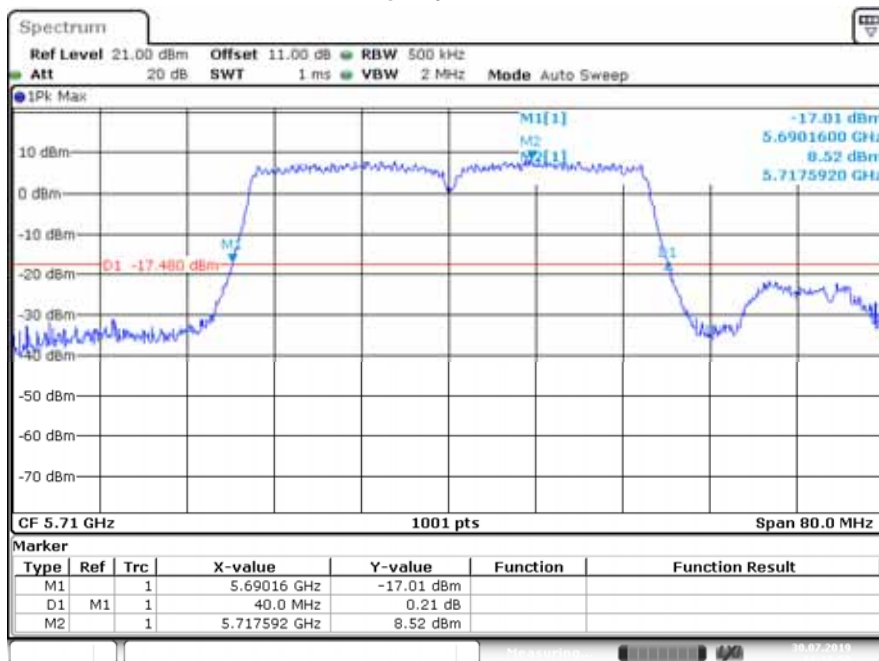

5710MHz

Date: 30.JUL.2019 11:18:50