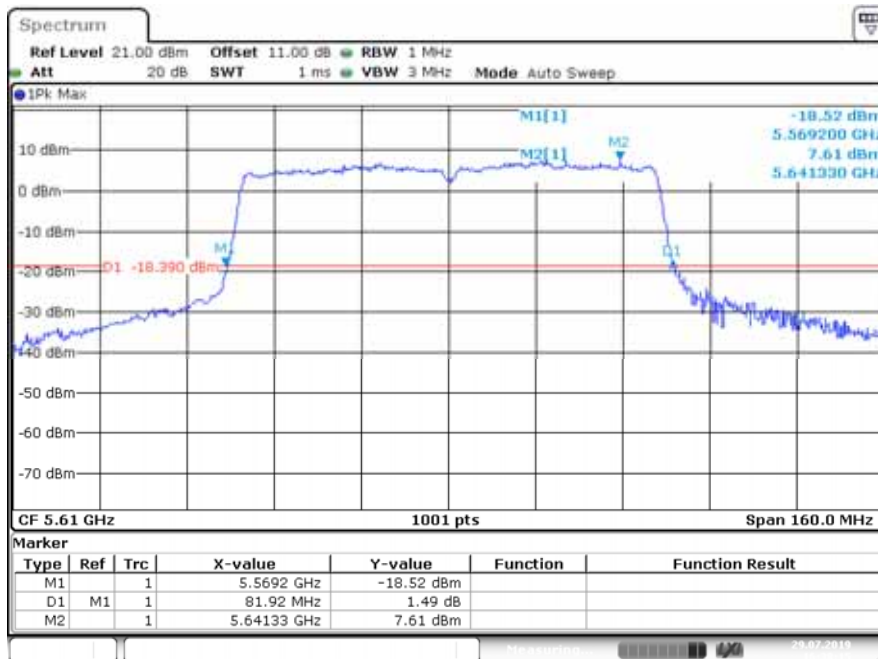

5690MHz

Date: 29.JUL.2019 12:41:14

IEEE 802.11ac VHT80 Mode / 5470 ~ 5725MHz (chain 1) 5530MHz

Date: 29.JUL.2019 16:35:03

5610MHz

Date: 29.JUL.2019 16:38:16

5690MHz

Date: 29.JUL.2019 16:40:41

IEEE 802.11ac VHT80 Mode / 5470 ~ 5725MHz (chain 2)
5530MHz

Date: 29 JUL 2019 19:38:43

5610MHz

Date: 29 JUL 2019 19:41:33

5690MHz

Date: 29.JUL.2019 19:45:31

IEEE 802.11ac VHT80 Mode / 5470 ~ 5725MHz (chain 3) 5530MHz