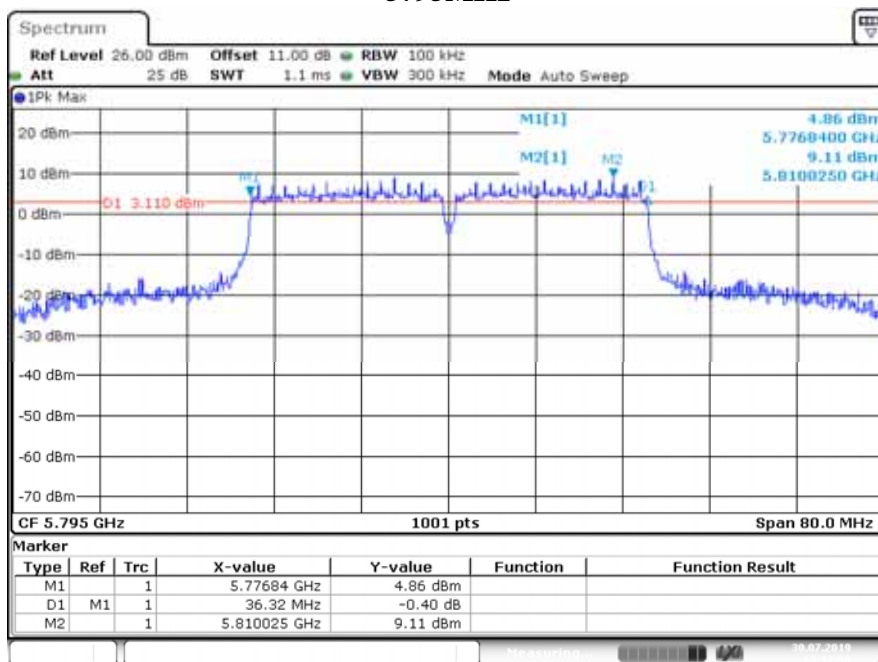

Date: 29.JUL.2019 20:09:31

5795MHz

Date: 29.JUL.2019 20:13:15

IEEE 802.11ac VHT40 Mode / 5725 ~ 5850MHz (chain 3)
5755MHz

Date: 30.JUL.2019 12:07:28

5795MHz

Date: 30.JUL.2019 12:12:50

IEEE 802.11ac VHT80 Mode / 5725 ~ 5850MHz (chain 0)

5775MHz

Date: 29.JUL.2019 14:18:57

IEEE 802.11ac VHT80 Mode / 5725 ~ 5850MHz (chain 1)

5775MHz

Date: 29.JUL.2019 17:08:18

IEEE 802.11ac VHT80 Mode / 5725 ~ 5850MHz (chain 2)

5775MHz

Date: 29.JUL.2019 20:17:36