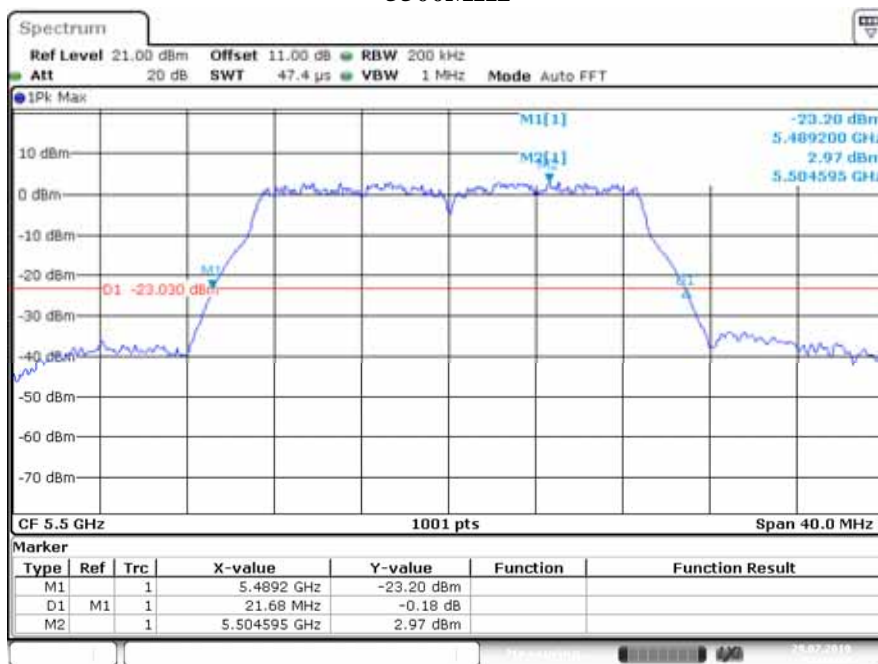

5700MHz

Date: 30.JUL.2019 10:25:16

5720MHz

Date: 30.JUL.2019 10:28:22

IEEE 802.11ac VHT20 Mode / 5470 ~ 5725MHz (chain 0)
5500MHz

Date: 29 JUL 2019 11:40:54

5580MHz

Date: 29 JUL 2019 11:46:05