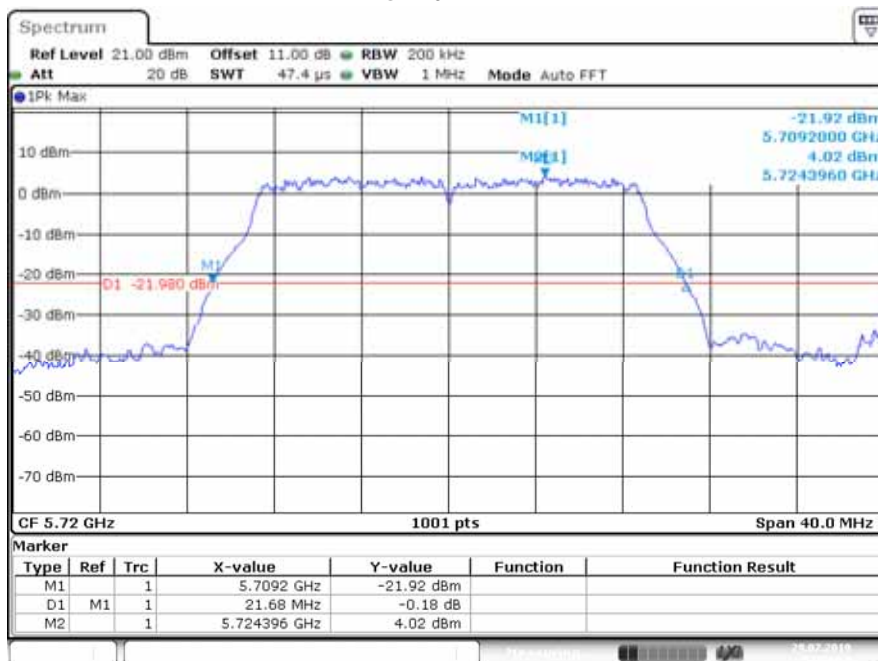

5720MHz

Date: 29.JUL.2019 11:51:55