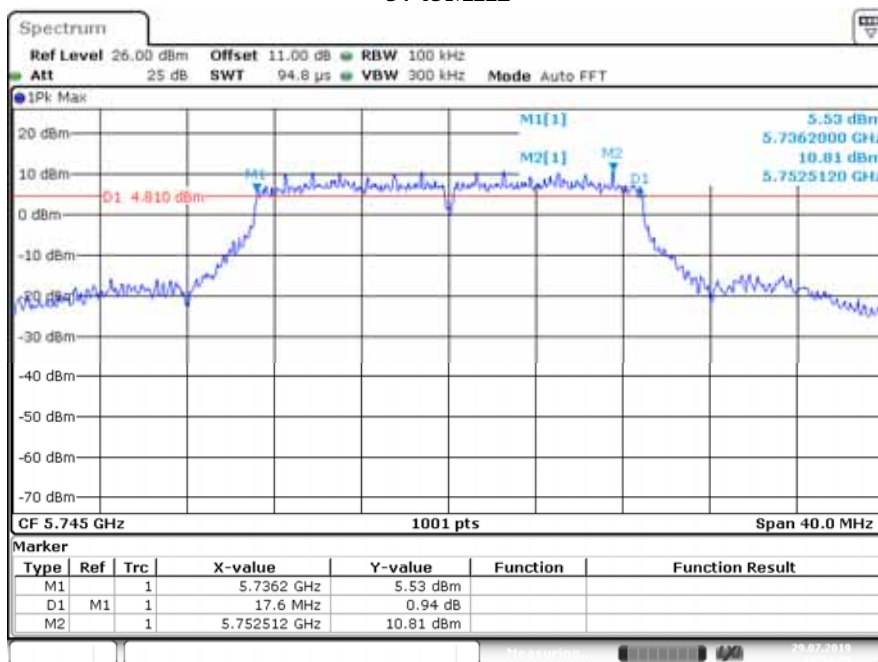

IEEE 802.11a Mode / 5725 ~ 5850MHz (chain 3)

5745MHz

Date: 30.JUL.2019 11:37:15

5785MHz

Date: 30.JUL.2019 11:39:33

5825MHz

Date: 30.JUL.2019 11:43:09

IEEE 802.11ac VHT20 Mode / 5725 ~ 5850MHz (chain 0)
5745MHz