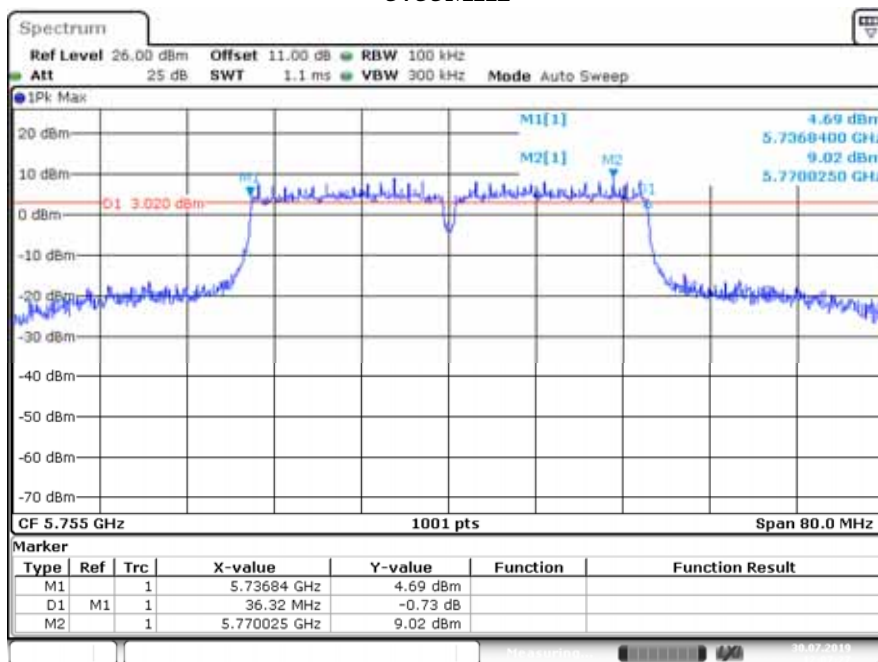

Date: 29.JUL.2019 14:12:33

5795MHz

Date: 29.JUL.2019 14:16:11

IEEE 802.11ac VHT40 Mode / 5725 ~ 5850MHz (chain 1)
5755MHz

Date: 29.JUL.2019 17:04:29

5795MHz

Date: 29.JUL.2019 17:01:24

IEEE 802.11ac VHT40 Mode / 5725 ~ 5850MHz (chain 2)
5755MHz

Date: 29.JUL.2019 20:09:31

5795MHz

Date: 29.JUL.2019 20:13:15

IEEE 802.11ac VHT40 Mode / 5725 ~ 5850MHz (chain 3)
5755MHz

Date: 30.JUL.2019 12:07:28

5795MHz

Date: 30.JUL.2019 12:12:50

IEEE 802.11ac VHT80 Mode / 5725 ~ 5850MHz (chain 0)