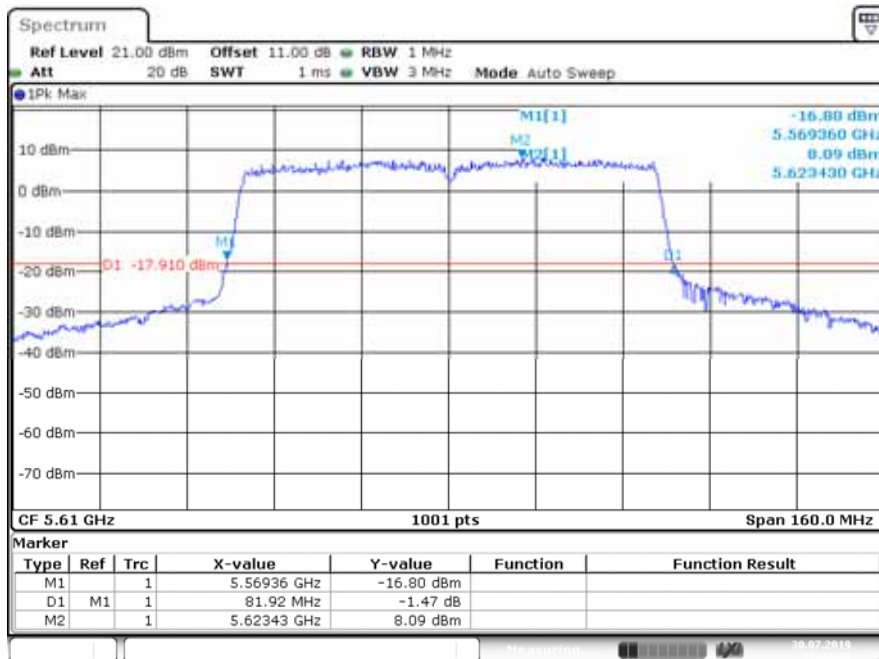

5610MHz

Date: 30.JUL.2019 11:30:48