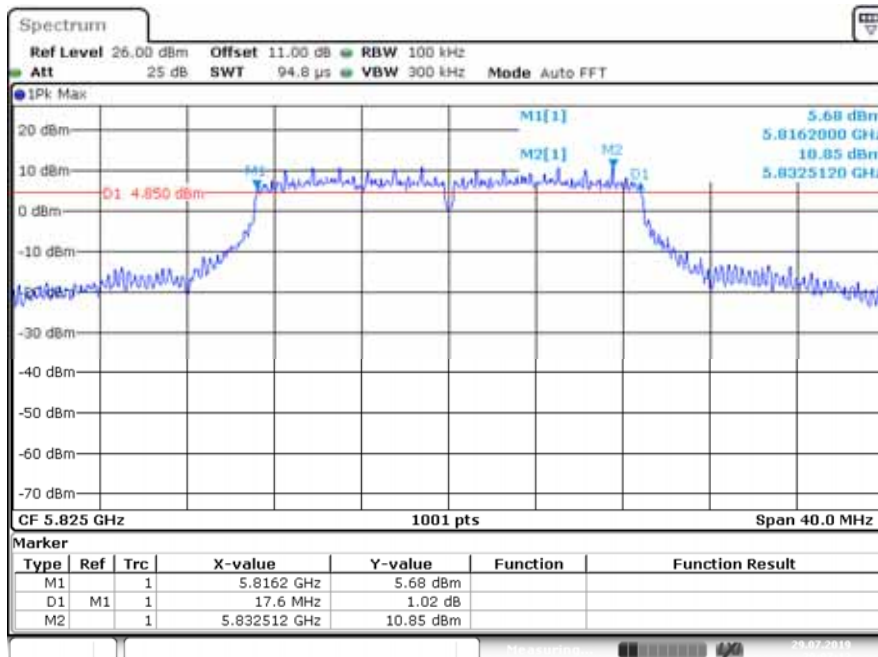

Date: 29.JUL.2019 16:53:43

5825MHz

Date: 29.JUL.2019 16:55:59

IEEE 802.11ac VHT20 Mode / 5725 ~ 5850MHz (chain 2)
5745MHz

Date: 29.JUL.2019 20:02:31

5785MHz

Date: 29.JUL.2019 20:04:35

5825MHz

Date: 29.JUL.2019 20:07:13

IEEE 802.11ac VHT20 Mode / 5725 ~ 5850MHz (chain 3) 5745MHz

Date: 30.JUL.2019 11:58:40

5785MHz

Date: 30.JUL.2019 12:00:55

5825MHz

Date: 30.JUL.2019 12:04:48

IEEE 802.11ac VHT40 Mode / 5725 ~ 5850MHz (chain 0)
5755MHz