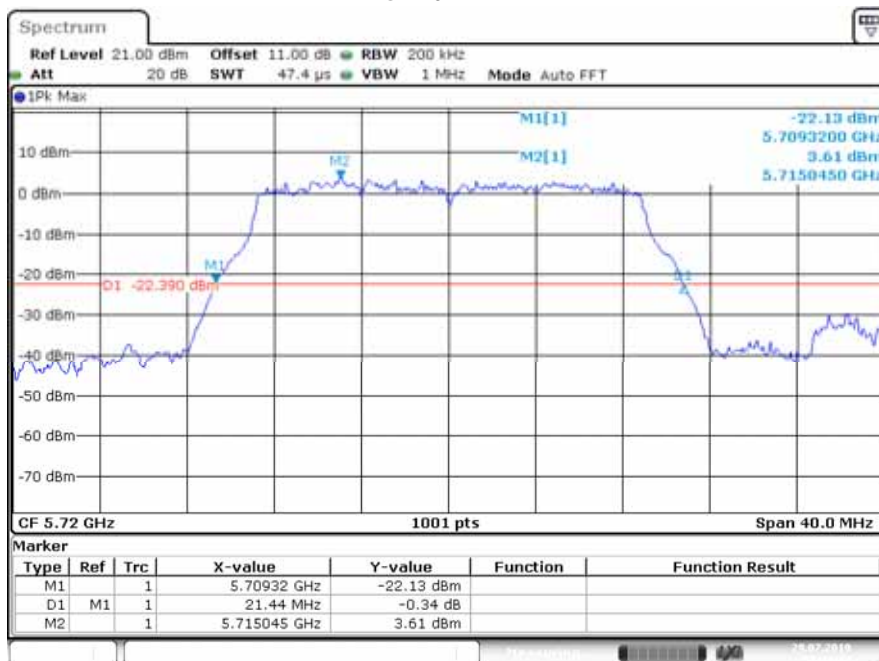

5720MHz

Date: 29.JUL.2019 18:43:14