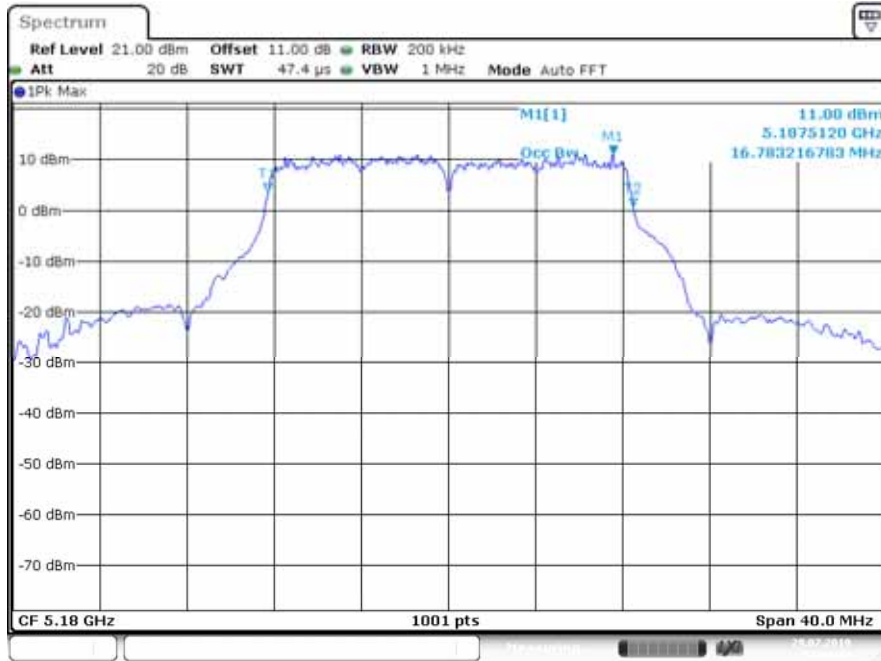

IEEE 802.11a Mode / 5150 ~ 5250MHz (chain 2)
5180MHz

Date: 29.JUL.2019 17:16:49