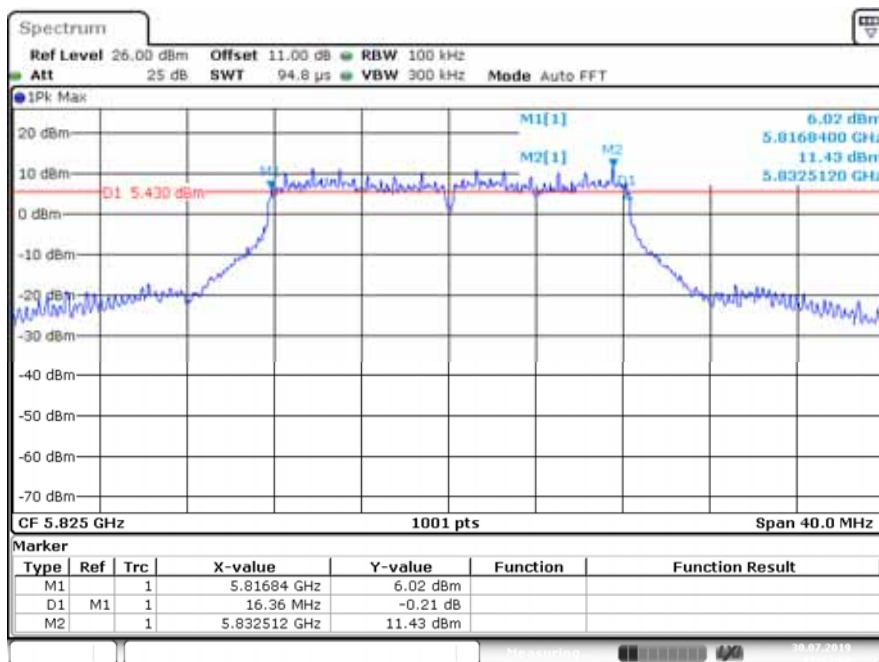

IEEE 802.11a Mode / 5725 ~ 5850MHz (chain 3)

5745MHz

Date: 30.JUL.2019 11:37:15

5785MHz

Date: 30.JUL.2019 11:39:33

5825MHz

Date: 30.JUL.2019 11:43:09

IEEE 802.11ac VHT20 Mode / 5725 ~ 5850MHz (chain 0)
5745MHz