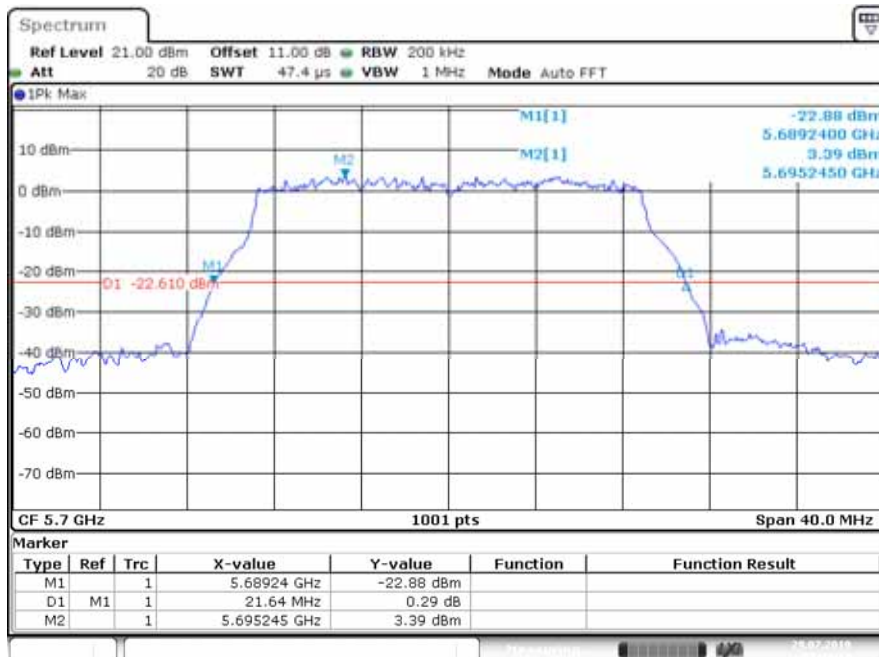

5700MHz

Date: 29.JUL.2019 18:40:12