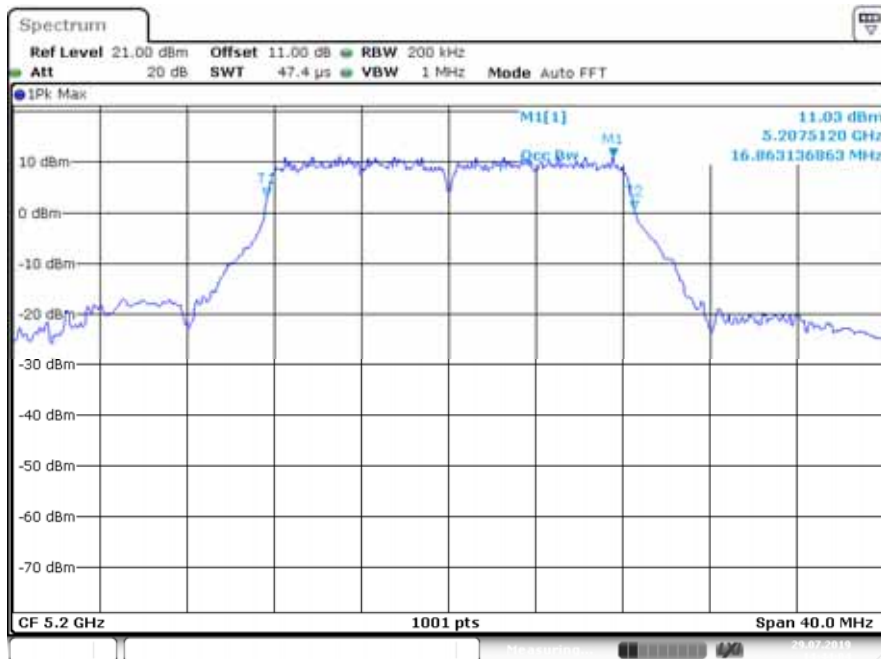

IEEE 802.11ac VHT80 Mode / 5725 ~ 5850MHz (chain 3)

5775MHz

Date: 30.JUL.2019 12:21:15

UNII-1 Band I / OBW 99%
IEEE 802.11a Mode / 5150 ~ 5250MHz (chain 0)
5180MHz

Date: 29.JUL.2019 10:30:13

5200MHz

Date: 29.JUL.2019 10:41:25

5240MHz

Date: 29.JUL.2019 10:47:36

IEEE 802.11a Mode / 5150 ~ 5250MHz (chain 1) 5180MHz

Date: 29.JUL.2019 14:41:37

5200MHz

Date: 29.JUL.2019 14:44:05

5240MHz

Date: 29.JUL.2019 14:50:12

IEEE 802.11a Mode / 5150 ~ 5250MHz (chain 2)
5180MHz

Date: 29.JUL.2019 17:16:49

5200MHz

Date: 29.JUL.2019 17:20:18

5240MHz

Date: 29.JUL.2019 17:22:37

IEEE 802.11a Mode / 5150 ~ 5250MHz (chain 3) 5180MHz

Date: 30.JUL.2019 09:58:35