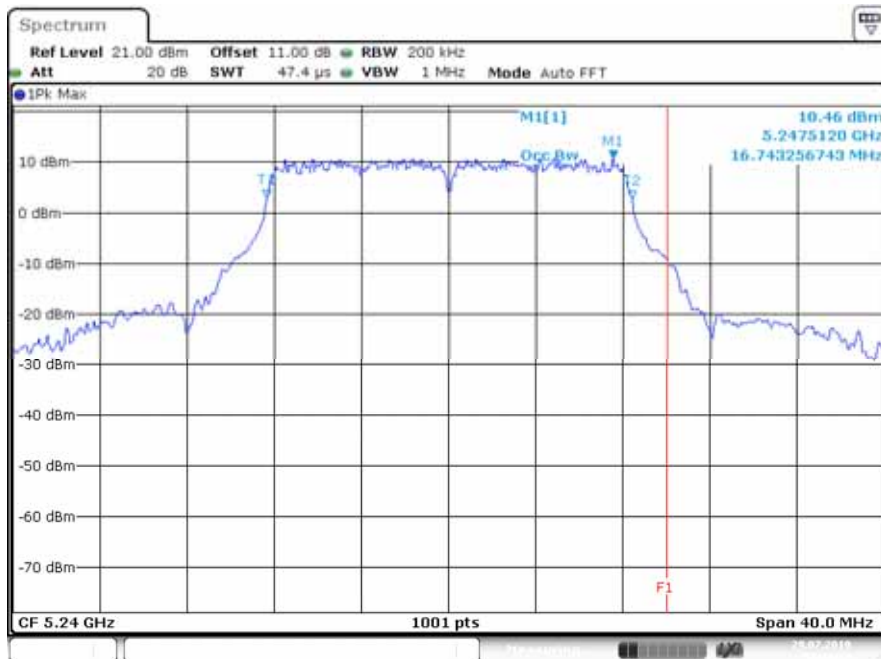

5775MHz

Date: 29.JUL.2019 14:18:57

IEEE 802.11ac VHT80 Mode / 5725 ~ 5850MHz (chain 1)

5775MHz

Date: 29.JUL.2019 17:08:18

IEEE 802.11ac VHT80 Mode / 5725 ~ 5850MHz (chain 2)

5775MHz

Date: 29.JUL.2019 20:17:36

IEEE 802.11ac VHT80 Mode / 5725 ~ 5850MHz (chain 3)

5775MHz

Date: 30.JUL.2019 12:21:15

UNII-1 Band I / OBW 99%
IEEE 802.11a Mode / 5150 ~ 5250MHz (chain 0)
5180MHz

Date: 29.JUL.2019 10:30:13

5200MHz

Date: 29.JUL.2019 10:41:25

5240MHz

Date: 29.JUL.2019 10:47:36

IEEE 802.11a Mode / 5150 ~ 5250MHz (chain 1) 5180MHz

Date: 29.JUL.2019 14:41:37

5200MHz

Date: 29.JUL.2019 14:44:05

5240MHz

Date: 29.JUL.2019 14:50:12