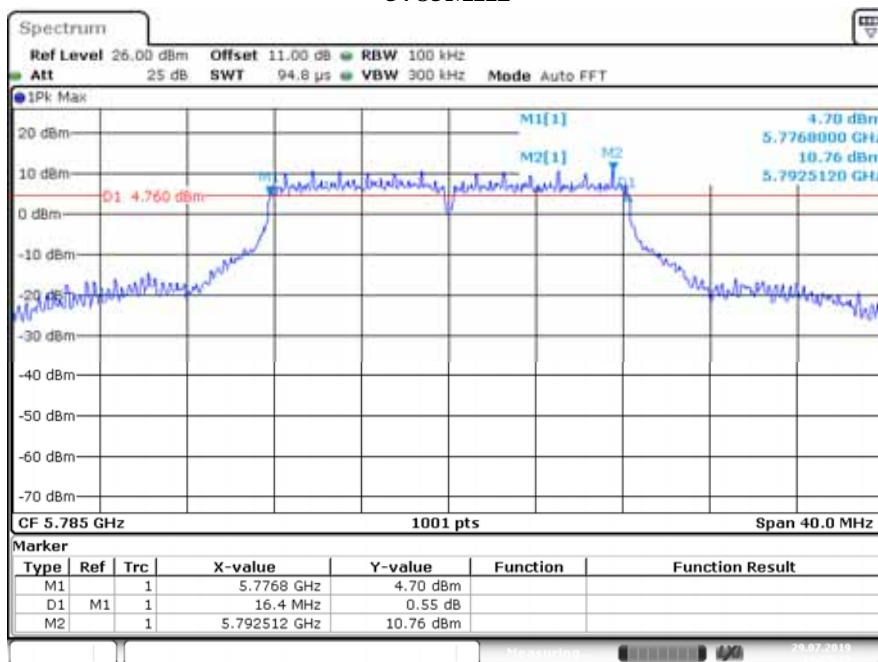

5825MHz

Date: 29.JUL.2019 16:49:31

IEEE 802.11a Mode / 5725 ~ 5850MHz (chain 2)
5745MHz

Date: 29.JUL.2019 19:52:14

5785MHz

Date: 29.JUL.2019 19:55:12

5825MHz

Date: 29.JUL.2019 19:58:54