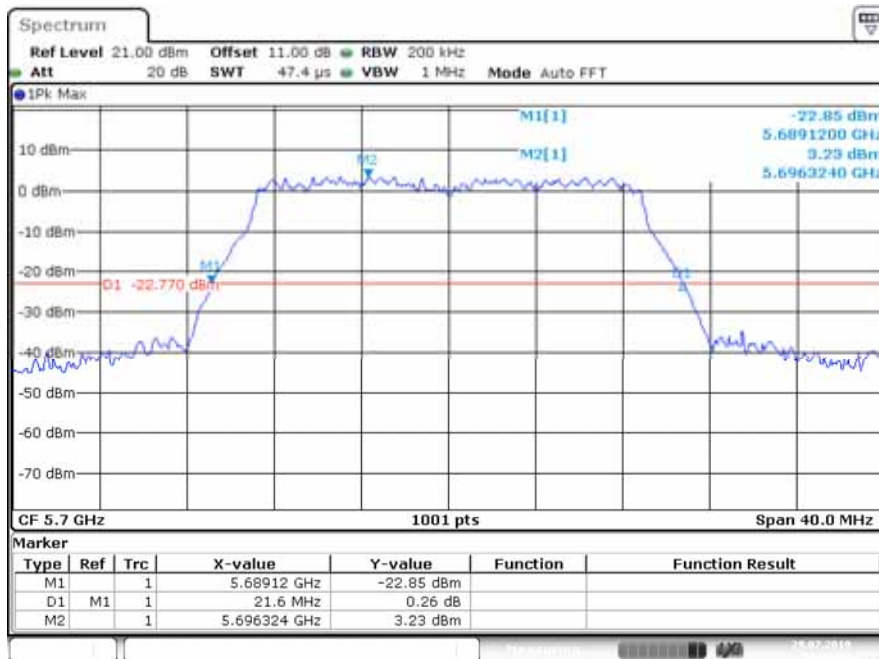

5700MHz

Date: 29.JUL.2019 15:49:33