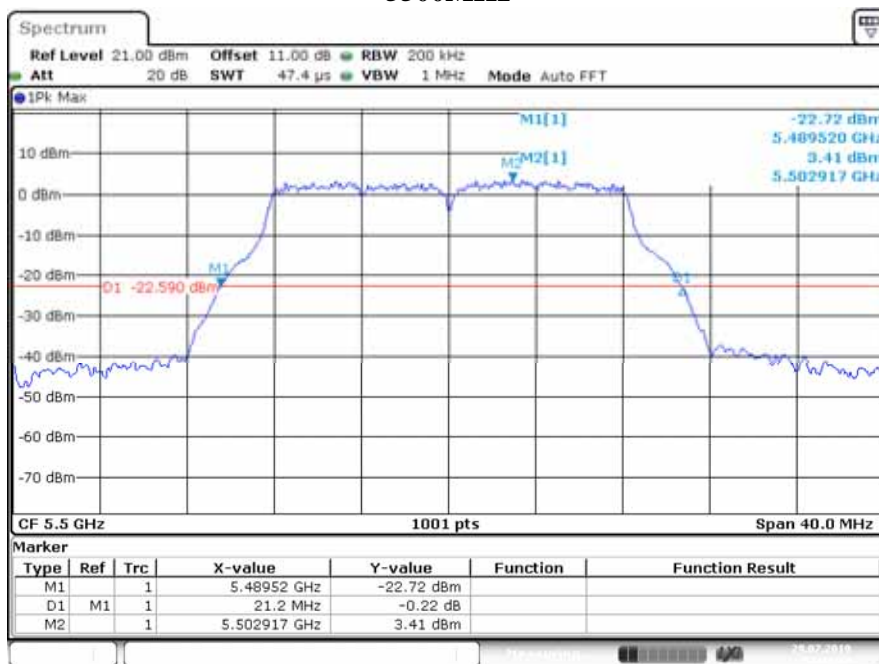

5700MHz

Date: 29.JUL.2019 15:13:06

5720MHz

Date: 29.JUL.2019 15:55:23

IEEE 802.11a Mode / 5470 ~ 5725MHz (chain 2)
5500MHz

Date: 29 JUL 2019 17:42:39

5580MHz

Date: 29 JUL 2019 17:44:15