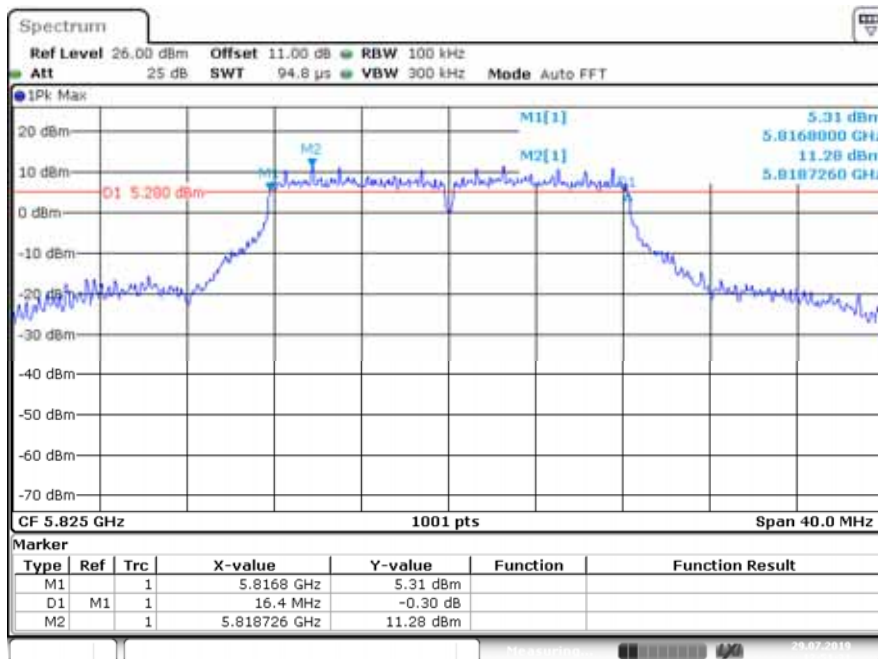

5825MHz

Date: 29.JUL.2019 12:51:32