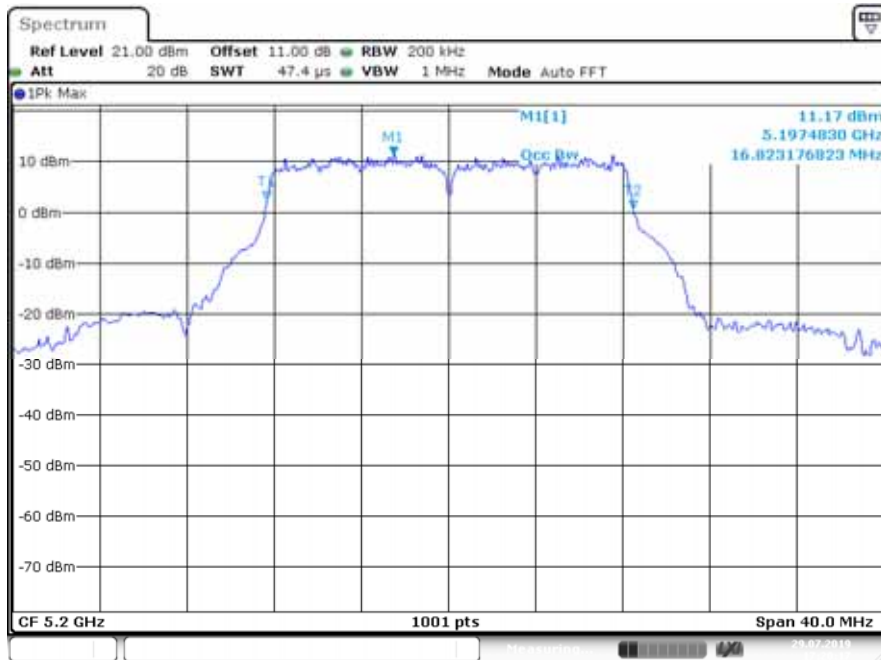

5240MHz

Date: 29.JUL.2019 10:47:36

IEEE 802.11a Mode / 5150 ~ 5250MHz (chain 1) 5180MHz

Date: 29.JUL.2019 14:41:37

5200MHz

Date: 29.JUL.2019 14:44:05

5240MHz

Date: 29.JUL.2019 14:50:12

IEEE 802.11a Mode / 5150 ~ 5250MHz (chain 2)
5180MHz

Date: 29.JUL.2019 17:16:49

5200MHz

Date: 29.JUL.2019 17:20:18

5240MHz

Date: 29.JUL.2019 17:22:37

IEEE 802.11a Mode / 5150 ~ 5250MHz (chain 3) 5180MHz

Date: 30.JUL.2019 09:58:35