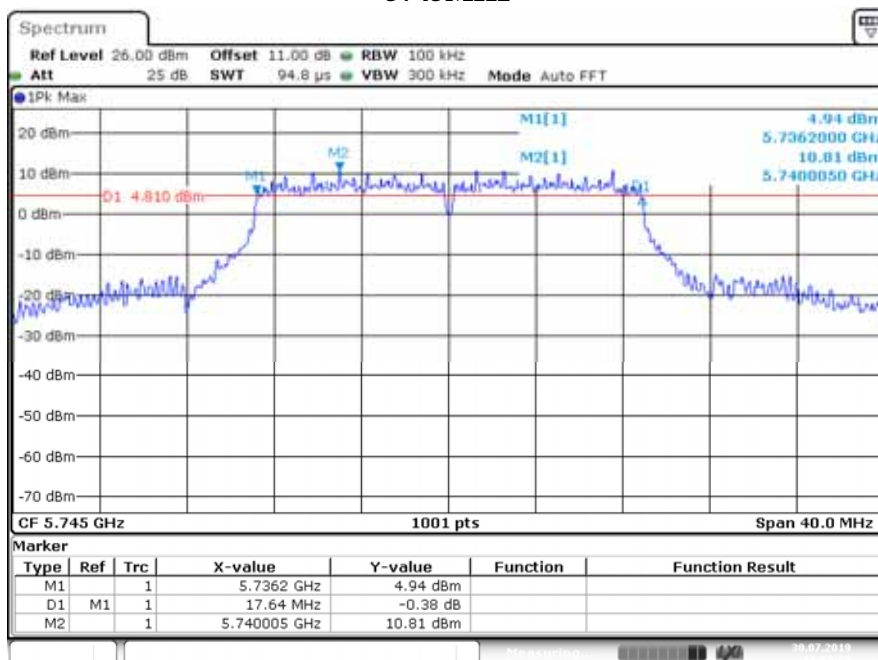

Date: 29.JUL.2019 16:53:43

5825MHz

Date: 29.JUL.2019 16:55:59

IEEE 802.11ac VHT20 Mode / 5725 ~ 5850MHz (chain 2)
5745MHz

Date: 29.JUL.2019 20:02:31

5785MHz

Date: 29.JUL.2019 20:04:35

5825MHz

Date: 29.JUL.2019 20:07:13

IEEE 802.11ac VHT20 Mode / 5725 ~ 5850MHz (chain 3) 5745MHz

Date: 30.JUL.2019 11:58:40

5785MHz

Date: 30.JUL.2019 12:00:55

5825MHz

Date: 30.JUL.2019 12:04:48

IEEE 802.11ac VHT40 Mode / 5725 ~ 5850MHz (chain 0)
5755MHz