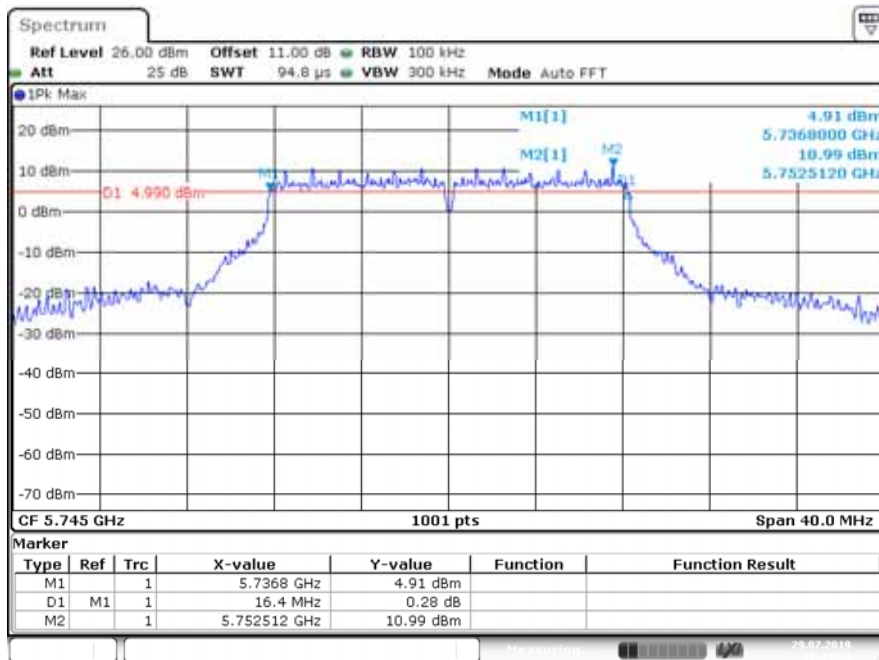

Date: 30.JUL.2019 11:29:11

5610MHz

Date: 30.JUL.2019 11:30:48

5690MHz

Date: 30.JUL.2019 11:33:29

UNII-3 Band IV / BW 6dBc
IEEE 802.11a Mode / 5725 ~ 5850MHz (chain 0)
5745MHz

Date: 29.JUL.2019 12:44:34

5785MHz