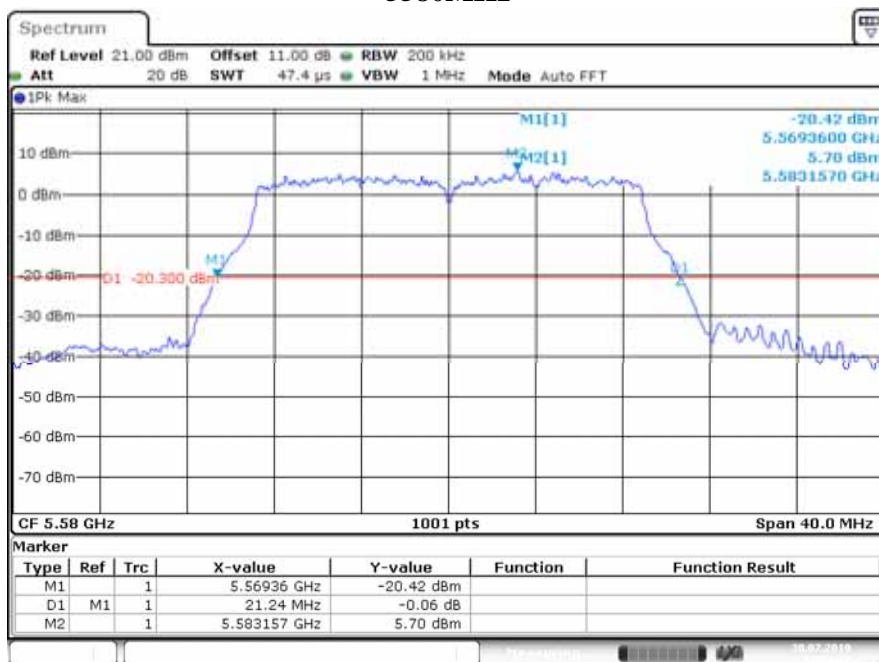

5700MHz

Date: 29.JUL.2019 18:40:12

5720MHz

Date: 29.JUL.2019 18:43:14

**IEEE 802.11ac VHT20 Mode / 5470 ~ 5725MHz (chain 3)
5500MHz**

Date: 30.JUL.2019 10:53:07

5580MHz

Date: 30.JUL.2019 10:54:55