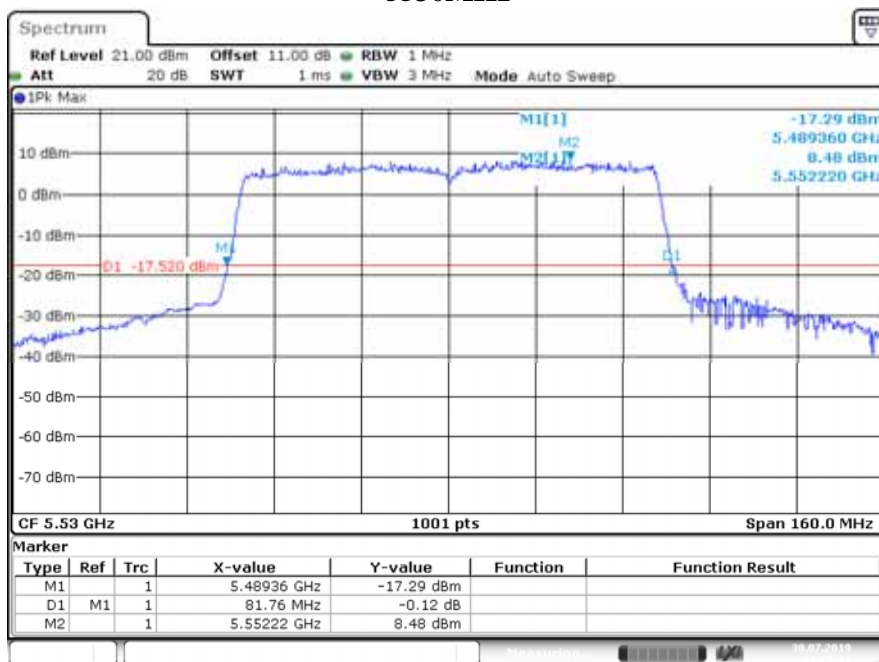

IEEE 802.11ac VHT80 Mode / 5470 ~ 5725MHz (chain 2)
5530MHz

Date: 29 JUL 2019 19:38:43

5610MHz

Date: 29 JUL 2019 19:41:33

5690MHz

Date: 29.JUL.2019 19:45:31

IEEE 802.11ac VHT80 Mode / 5470 ~ 5725MHz (chain 3) 5530MHz