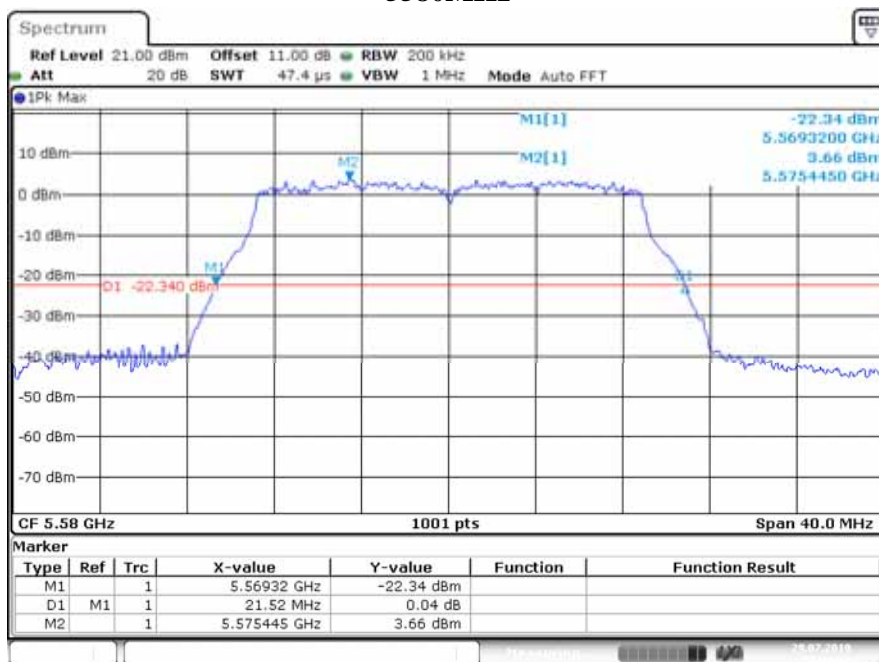

5700MHz

Date: 29.JUL.2019 15:49:33

5720MHz

Date: 29.JUL.2019 15:52:10

IEEE 802.11ac VHT20 Mode / 5470 ~ 5725MHz (chain 2)
5500MHz

Date: 29 JUL 2019 18:33:39

5580MHz

Date: 29 JUL 2019 18:37:26