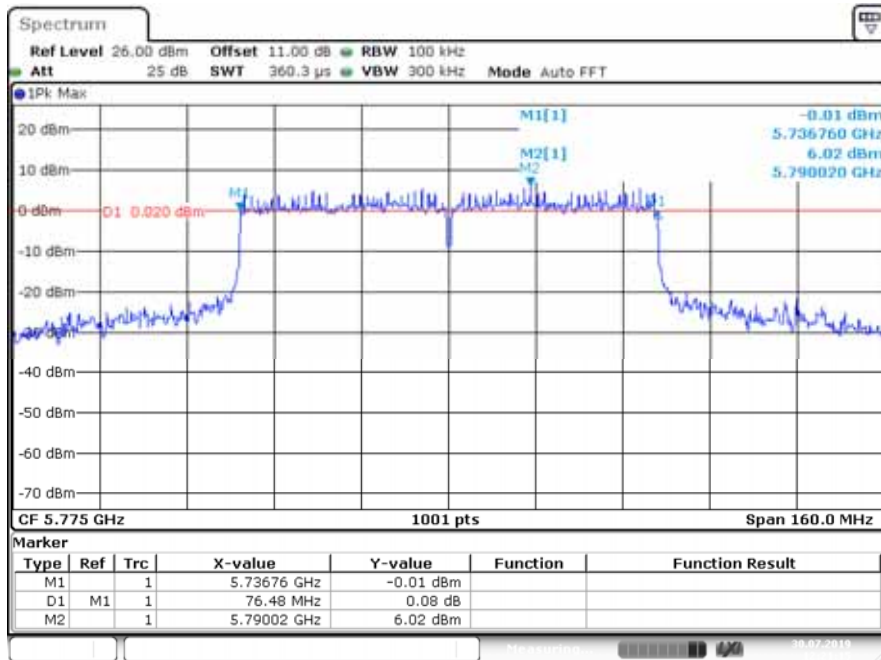

Date: 29.JUL.2019 20:09:31

5795MHz

Date: 29.JUL.2019 20:13:15

IEEE 802.11ac VHT40 Mode / 5725 ~ 5850MHz (chain 3)
5755MHz

Date: 30.JUL.2019 12:07:28

5795MHz

Date: 30.JUL.2019 12:12:50

IEEE 802.11ac VHT80 Mode / 5725 ~ 5850MHz (chain 0)

5775MHz

Date: 29.JUL.2019 14:18:57

IEEE 802.11ac VHT80 Mode / 5725 ~ 5850MHz (chain 1)

5775MHz

Date: 29.JUL.2019 17:08:18

IEEE 802.11ac VHT80 Mode / 5725 ~ 5850MHz (chain 2)

5775MHz

Date: 29.JUL.2019 20:17:36

IEEE 802.11ac VHT80 Mode / 5725 ~ 5850MHz (chain 3)

5775MHz

Date: 30.JUL.2019 12:21:15

UNII-1 Band I / OBW 99%
IEEE 802.11a Mode / 5150 ~ 5250MHz (chain 0)
5180MHz

Date: 29.JUL.2019 10:30:13

5200MHz

Date: 29.JUL.2019 10:41:25