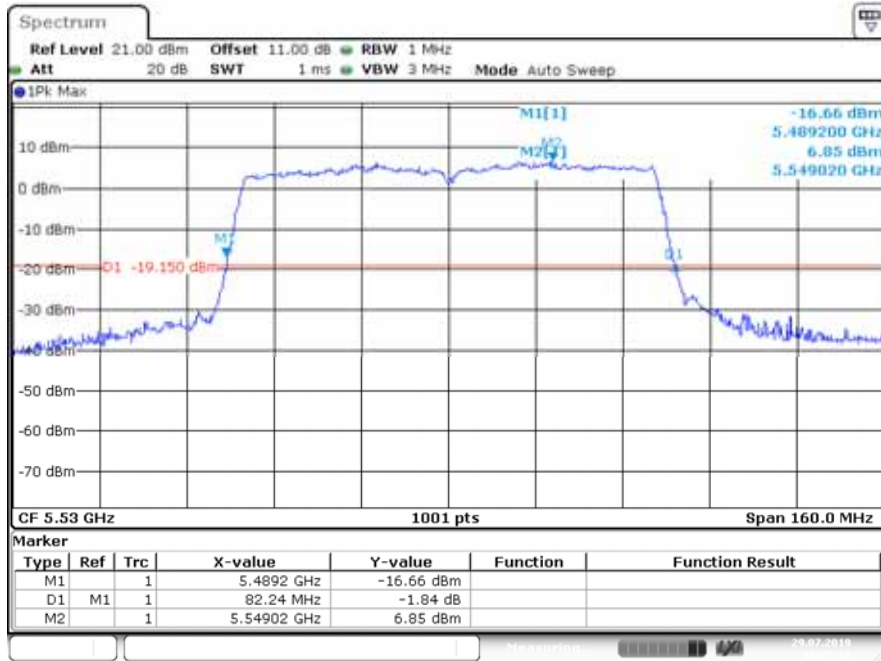

5670MHz

Date: 30.JUL.2019 11:15:05

5710MHz

Date: 30.JUL.2019 11:18:50

IEEE 802.11ac VHT80 Mode / 5470 ~ 5725MHz (chain 0)
5530MHz

Date: 29 JUL 2019 12:35:31

5610MHz

Date: 29 JUL 2019 12:38:26