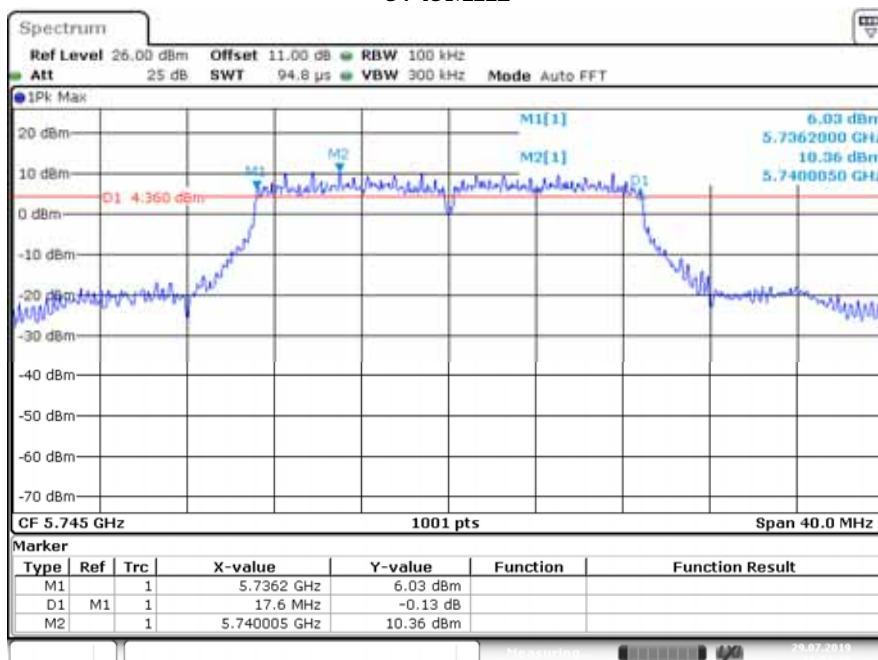

Date: 29.JUL.2019 12:54:49

5785MHz

Date: 29.JUL.2019 14:07:38

5825MHz

Date: 29.JUL.2019 14:10:02

IEEE 802.11ac VHT20 Mode / 5725 ~ 5850MHz (chain 1) 5745MHz

Date: 29.JUL.2019 16:51:38

5785MHz

Date: 29.JUL.2019 16:53:43

5825MHz

Date: 29.JUL.2019 16:55:59

IEEE 802.11ac VHT20 Mode / 5725 ~ 5850MHz (chain 2)
5745MHz

Date: 29.JUL.2019 20:02:31

5785MHz

Date: 29.JUL.2019 20:04:35

5825MHz