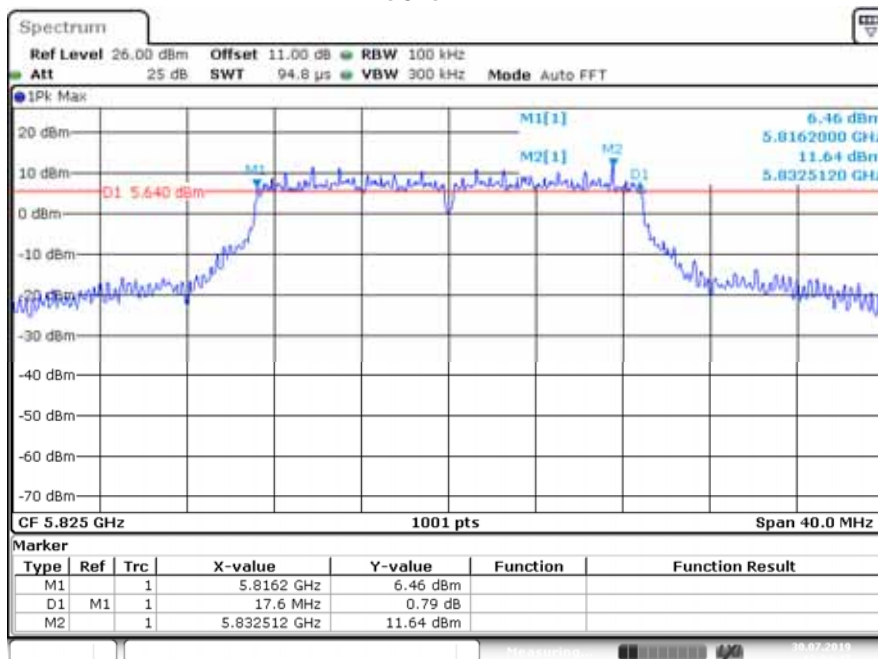

Date: 29.JUL.2019 16:53:43

5825MHz

Date: 29.JUL.2019 16:55:59

IEEE 802.11ac VHT20 Mode / 5725 ~ 5850MHz (chain 2)
5745MHz

Date: 29.JUL.2019 20:02:31

5785MHz

Date: 29.JUL.2019 20:04:35

5825MHz

Date: 29.JUL.2019 20:07:13

IEEE 802.11ac VHT20 Mode / 5725 ~ 5850MHz (chain 3) 5745MHz

Date: 30.JUL.2019 11:58:40

5785MHz

Date: 30.JUL.2019 12:00:55

5825MHz

Date: 30.JUL.2019 12:04:48

IEEE 802.11ac VHT40 Mode / 5725 ~ 5850MHz (chain 0)
5755MHz

Date: 29.JUL.2019 14:12:33

5795MHz

Date: 29.JUL.2019 14:16:11

IEEE 802.11ac VHT40 Mode / 5725 ~ 5850MHz (chain 1)
5755MHz

Date: 29.JUL.2019 17:04:29

5795MHz

Date: 29.JUL.2019 17:01:24

IEEE 802.11ac VHT40 Mode / 5725 ~ 5850MHz (chain 2)
5755MHz