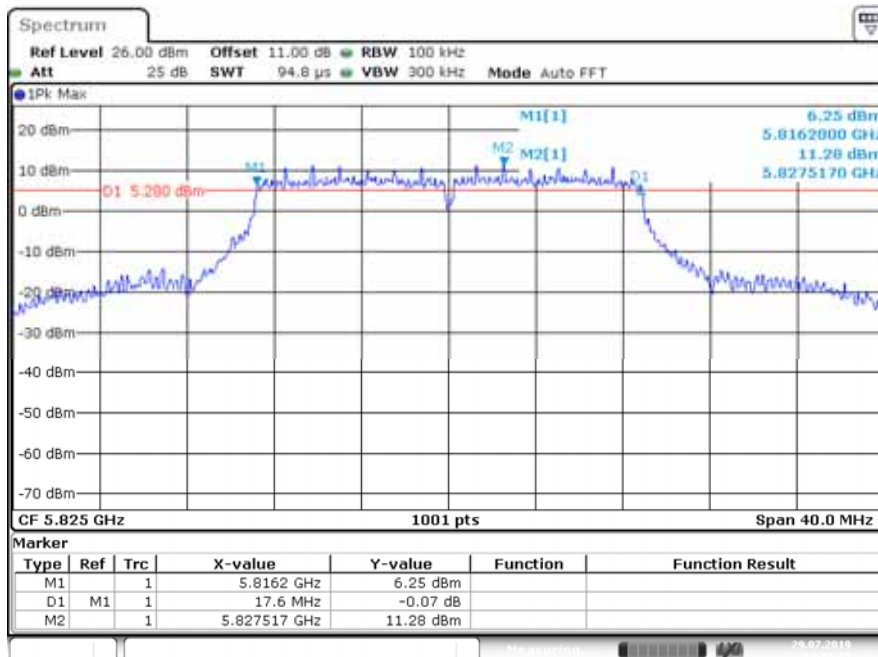

IEEE 802.11a Mode / 5725 ~ 5850MHz (chain 3)

5745MHz

Date: 30.JUL.2019 11:37:15

5785MHz

Date: 30.JUL.2019 11:39:33

5825MHz

Date: 30.JUL.2019 11:43:09

IEEE 802.11ac VHT20 Mode / 5725 ~ 5850MHz (chain 0)
5745MHz

Date: 29.JUL.2019 12:54:49

5785MHz

Date: 29.JUL.2019 14:07:38

5825MHz

Date: 29.JUL.2019 14:10:02

IEEE 802.11ac VHT20 Mode / 5725 ~ 5850MHz (chain 1) 5745MHz

Date: 29.JUL.2019 16:51:38

5785MHz