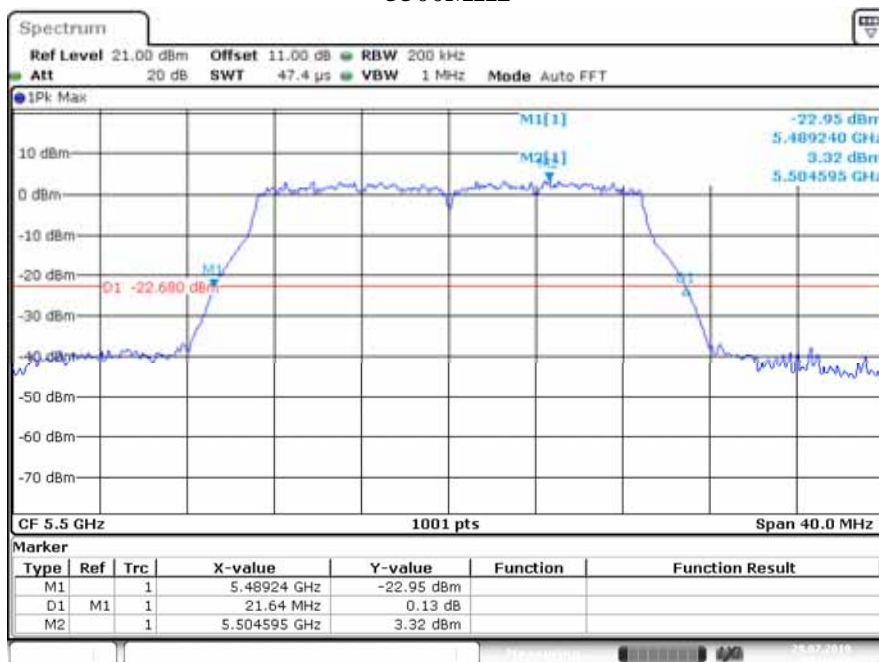

5700MHz

Date: 29.JUL.2019 15:49:33

5720MHz

Date: 29.JUL.2019 15:52:10

IEEE 802.11ac VHT20 Mode / 5470 ~ 5725MHz (chain 2)
5500MHz

Date: 29 JUL 2019 18:33:39

5580MHz

Date: 29 JUL 2019 18:37:26