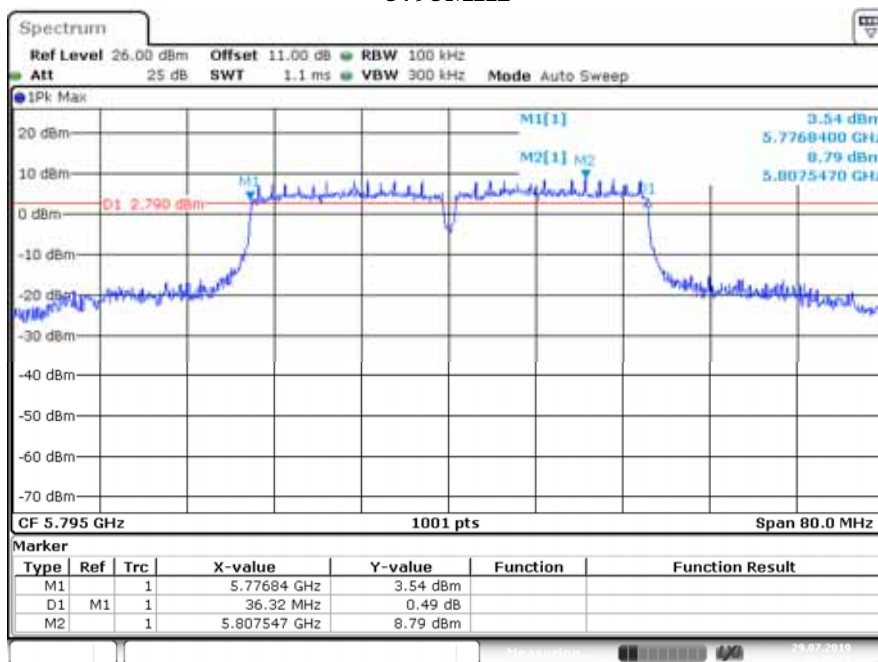

5795MHz

Date: 29.JUL.2019 14:16:11