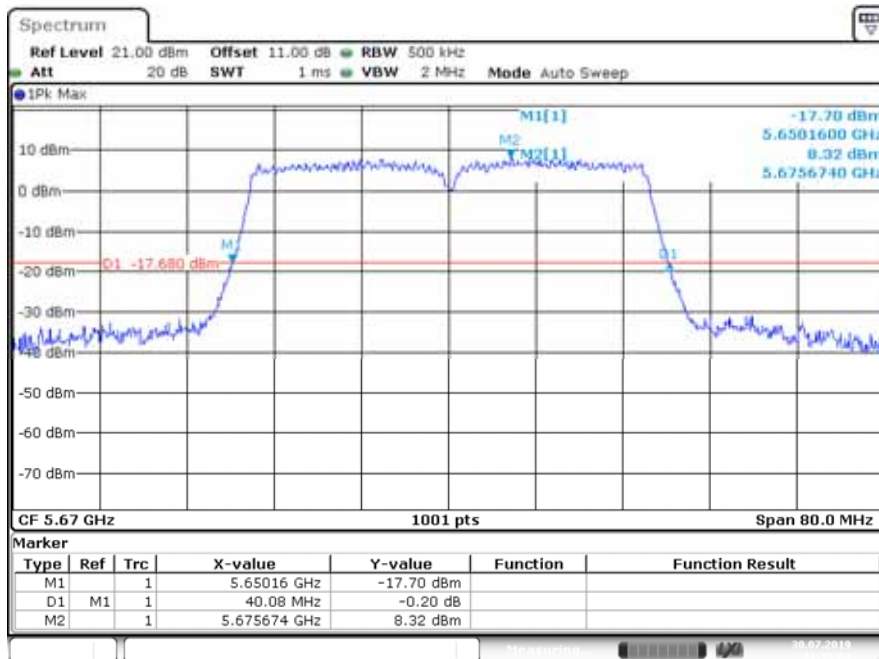

5670MHz

Date: 29.JUL.2019 19:30:05

5710MHz

Date: 29.JUL.2019 19:32:29

**IEEE 802.11ac VHT40 Mode / 5470 ~ 5725MHz (chain 3)
5510MHz**

Date: 30.JUL.2019 11:11:34

5590MHz

Date: 30.JUL.2019 11:13:29

5670MHz

Date: 30.JUL.2019 11:15:05

5710MHz

Date: 30.JUL.2019 11:18:50

IEEE 802.11ac VHT80 Mode / 5470 ~ 5725MHz (chain 0)
5530MHz

Date: 29 JUL 2019 12:35:31

5610MHz

Date: 29 JUL 2019 12:38:26