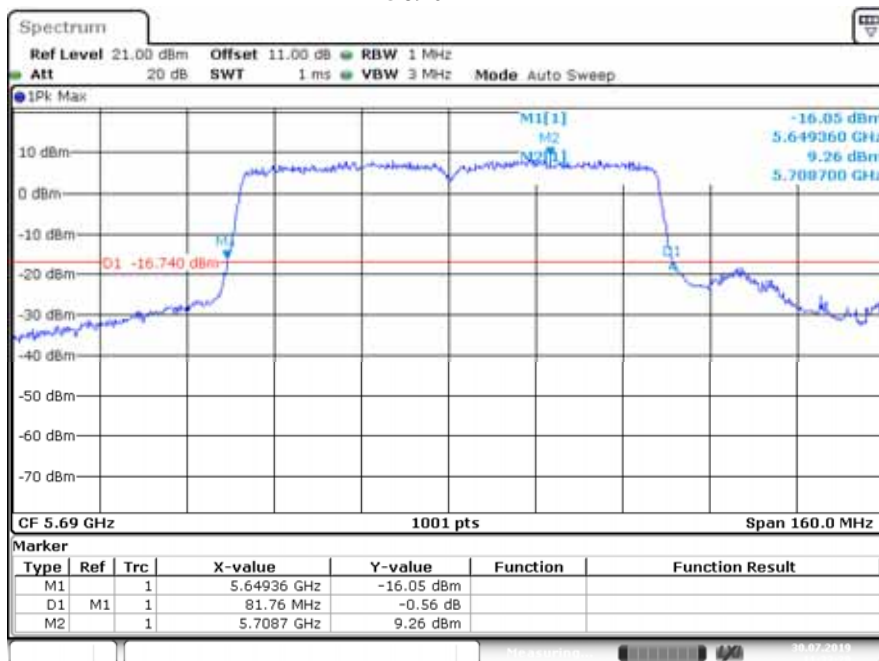

5690MHz

Date: 30.JUL.2019 11:33:29