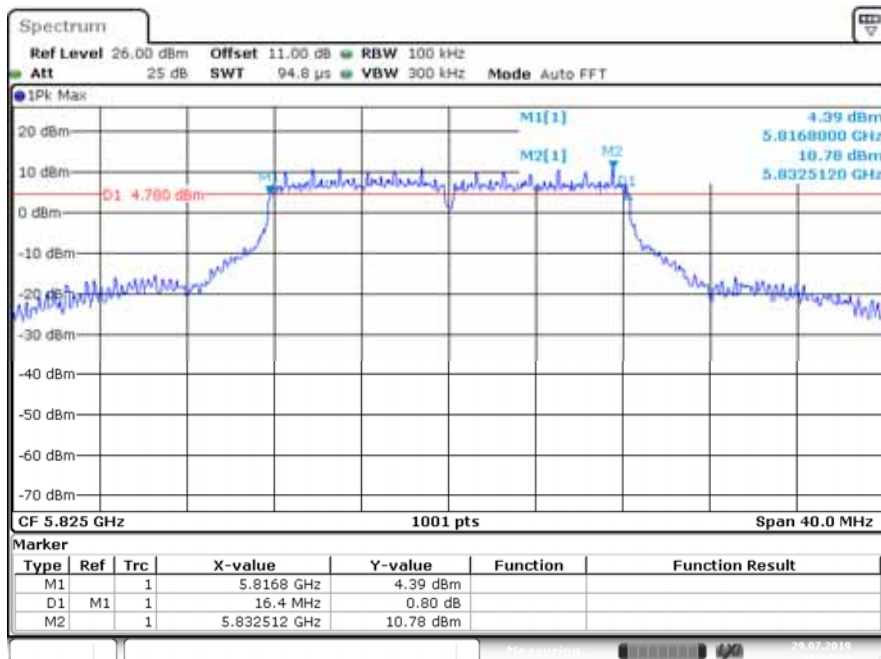

5825MHz

Date: 29.JUL.2019 16:49:31

IEEE 802.11a Mode / 5725 ~ 5850MHz (chain 2)
5745MHz

Date: 29.JUL.2019 19:52:14

5785MHz

Date: 29.JUL.2019 19:55:12

5825MHz

Date: 29.JUL.2019 19:58:54