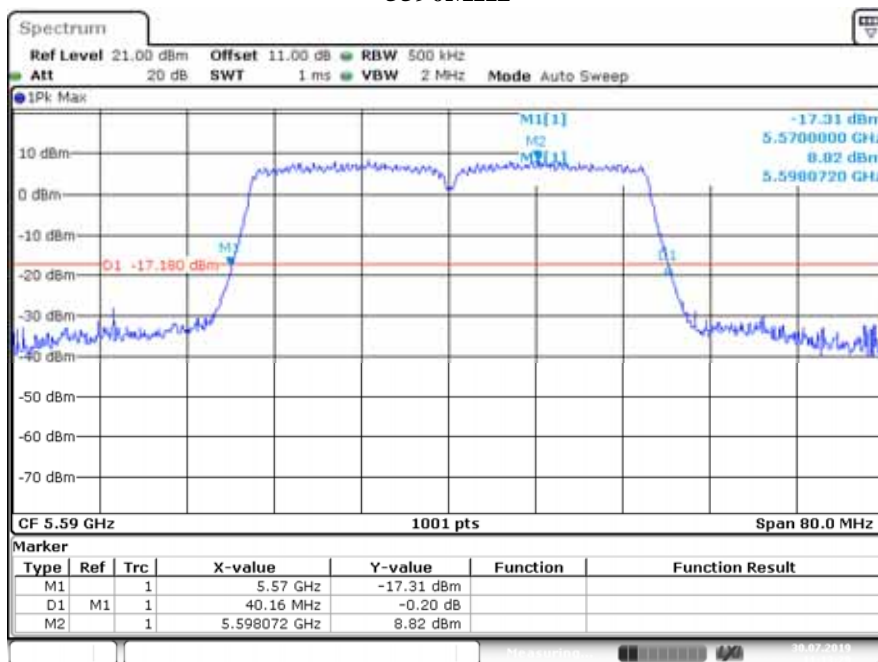

5670MHz

Date: 29.JUL.2019 19:30:05

5710MHz

Date: 29.JUL.2019 19:32:29

**IEEE 802.11ac VHT40 Mode / 5470 ~ 5725MHz (chain 3)
5510MHz**

Date: 30.JUL.2019 11:11:34

5590MHz

Date: 30.JUL.2019 11:13:29