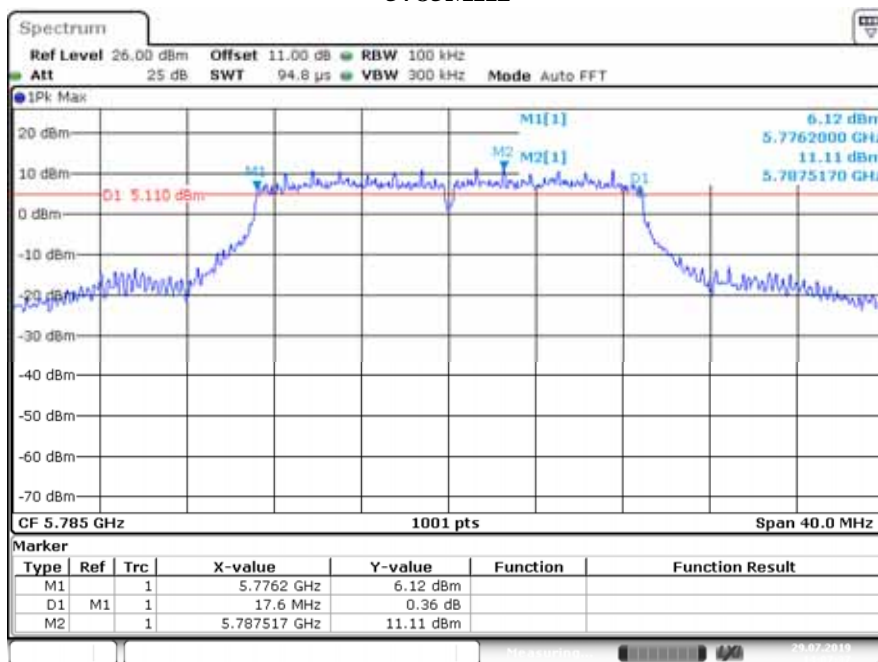

5785MHz

Date: 29.JUL.2019 14:07:38