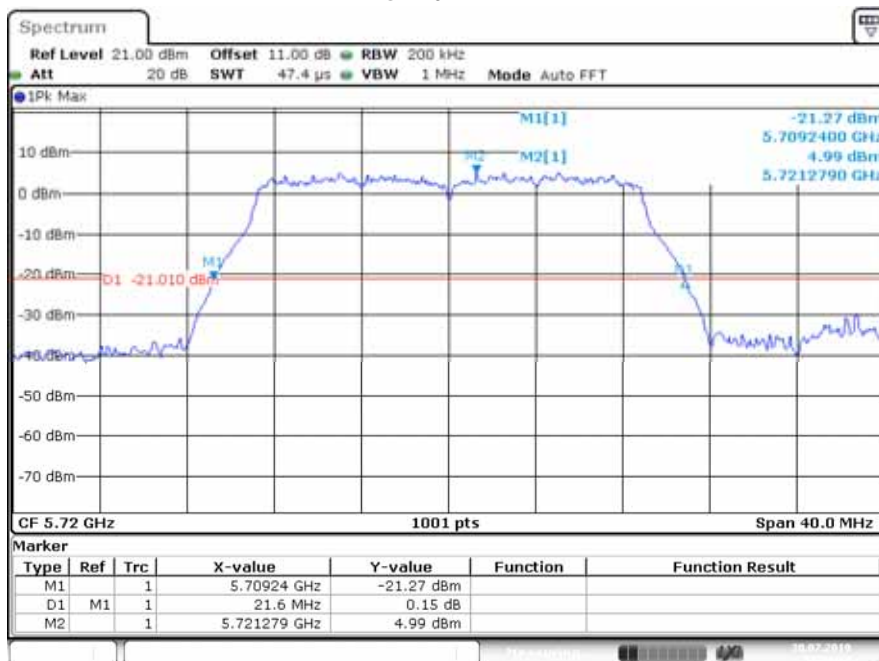

5720MHz

Date: 30.JUL.2019 10:59:55