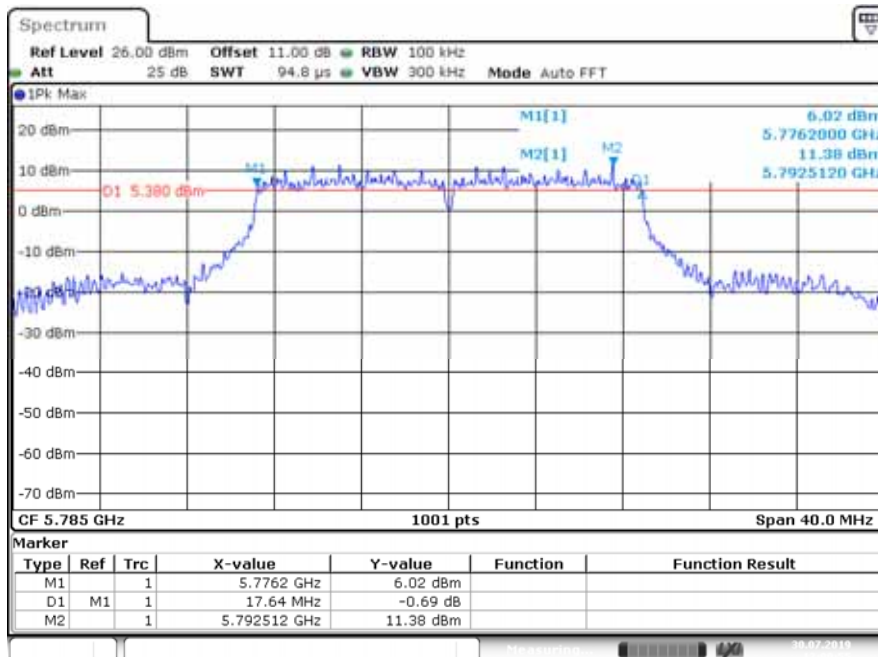

Date: 29.JUL.2019 16:53:43

5825MHz

Date: 29.JUL.2019 16:55:59

IEEE 802.11ac VHT20 Mode / 5725 ~ 5850MHz (chain 2)
5745MHz

Date: 29.JUL.2019 20:02:31

5785MHz

Date: 29.JUL.2019 20:04:35

5825MHz

Date: 29.JUL.2019 20:07:13

IEEE 802.11ac VHT20 Mode / 5725 ~ 5850MHz (chain 3) 5745MHz

Date: 30.JUL.2019 11:58:40

5785MHz

Date: 30.JUL.2019 12:00:55

5825MHz

Date: 30.JUL.2019 12:04:48

IEEE 802.11ac VHT40 Mode / 5725 ~ 5850MHz (chain 0)
5755MHz