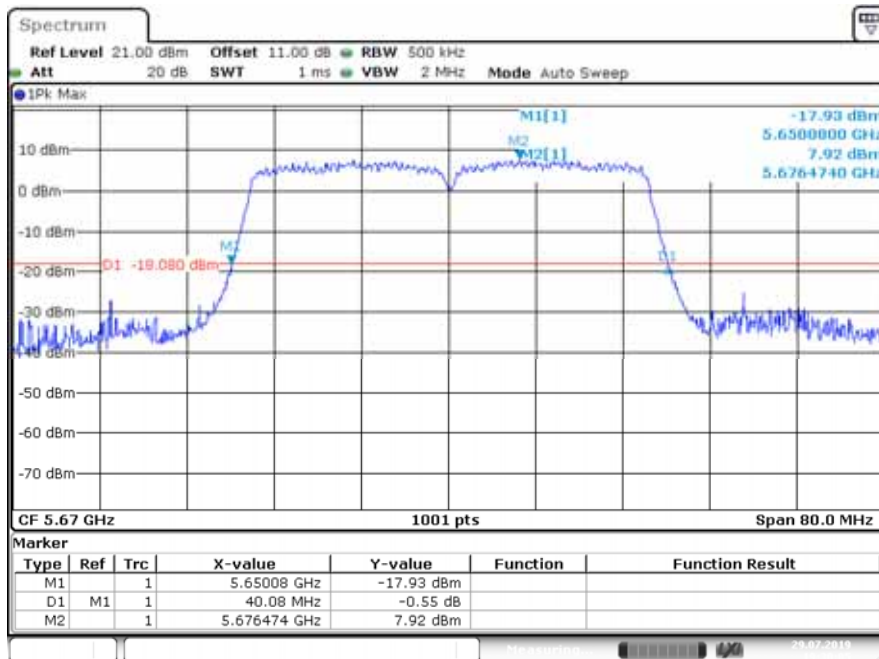

5670MHz

Date: 29.JUL.2019 19:30:05