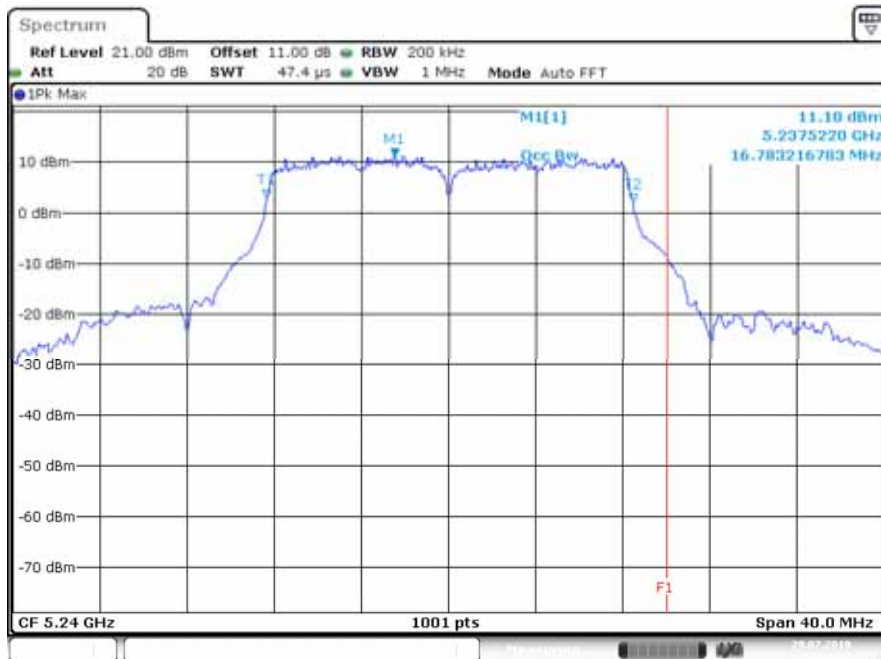

5240MHz

Date: 29.JUL.2019 10:47:36

IEEE 802.11a Mode / 5150 ~ 5250MHz (chain 1) 5180MHz

Date: 29.JUL.2019 14:41:37

5200MHz

Date: 29.JUL.2019 14:44:05

5240MHz

Date: 29.JUL.2019 14:50:12

IEEE 802.11a Mode / 5150 ~ 5250MHz (chain 2)
5180MHz

Date: 29.JUL.2019 17:16:49

5200MHz

Date: 29.JUL.2019 17:20:18

5240MHz

Date: 29.JUL.2019 17:22:37

IEEE 802.11a Mode / 5150 ~ 5250MHz (chain 3) 5180MHz

Date: 30.JUL.2019 09:58:35