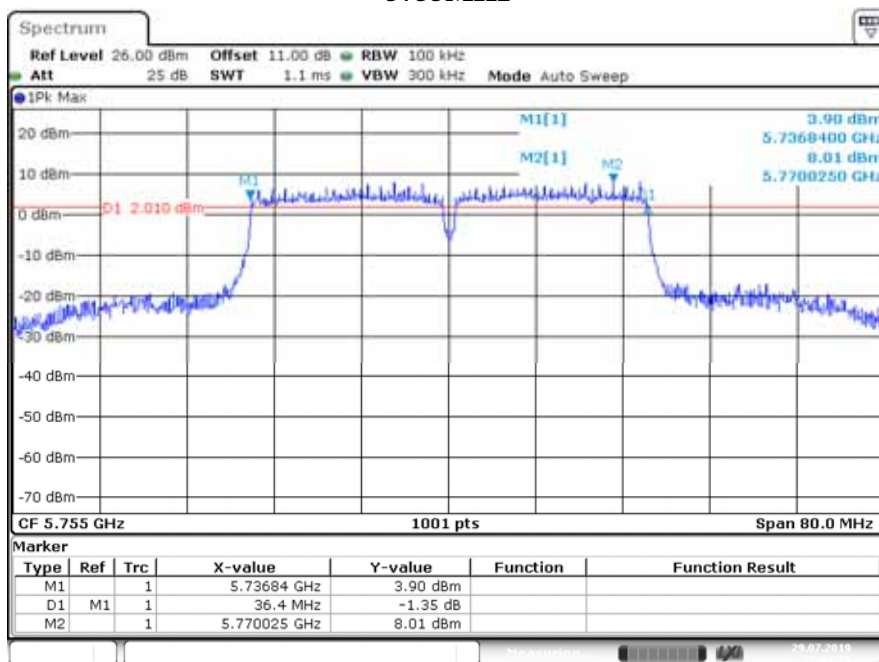

IEEE 802.11ac VHT40 Mode / 5725 ~ 5850MHz (chain 1)
5755MHz

Date: 29.JUL.2019 17:04:29