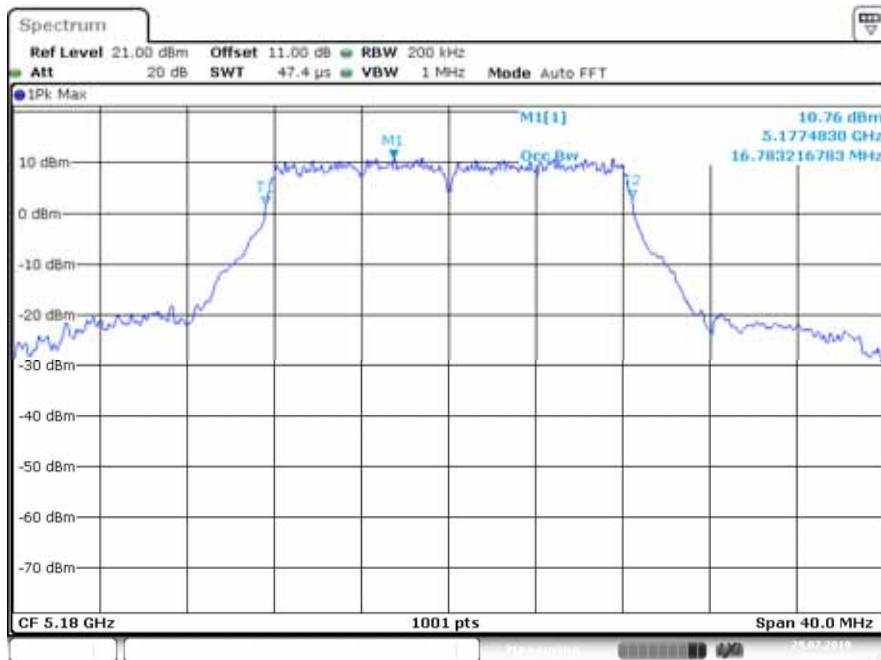

Date: 29.JUL.2019 20:09:31

5795MHz

Date: 29.JUL.2019 20:13:15

IEEE 802.11ac VHT40 Mode / 5725 ~ 5850MHz (chain 3)
5755MHz

Date: 30.JUL.2019 12:07:28

5795MHz

Date: 30.JUL.2019 12:12:50

IEEE 802.11ac VHT80 Mode / 5725 ~ 5850MHz (chain 0)

5775MHz

Date: 29.JUL.2019 14:18:57

IEEE 802.11ac VHT80 Mode / 5725 ~ 5850MHz (chain 1)

5775MHz

Date: 29.JUL.2019 17:08:18

IEEE 802.11ac VHT80 Mode / 5725 ~ 5850MHz (chain 2)

5775MHz

Date: 29.JUL.2019 20:17:36

IEEE 802.11ac VHT80 Mode / 5725 ~ 5850MHz (chain 3)

5775MHz

Date: 30.JUL.2019 12:21:15

UNII-1 Band I / OBW 99%
IEEE 802.11a Mode / 5150 ~ 5250MHz (chain 0)
5180MHz

Date: 29.JUL.2019 10:30:13

5200MHz

Date: 29.JUL.2019 10:41:25