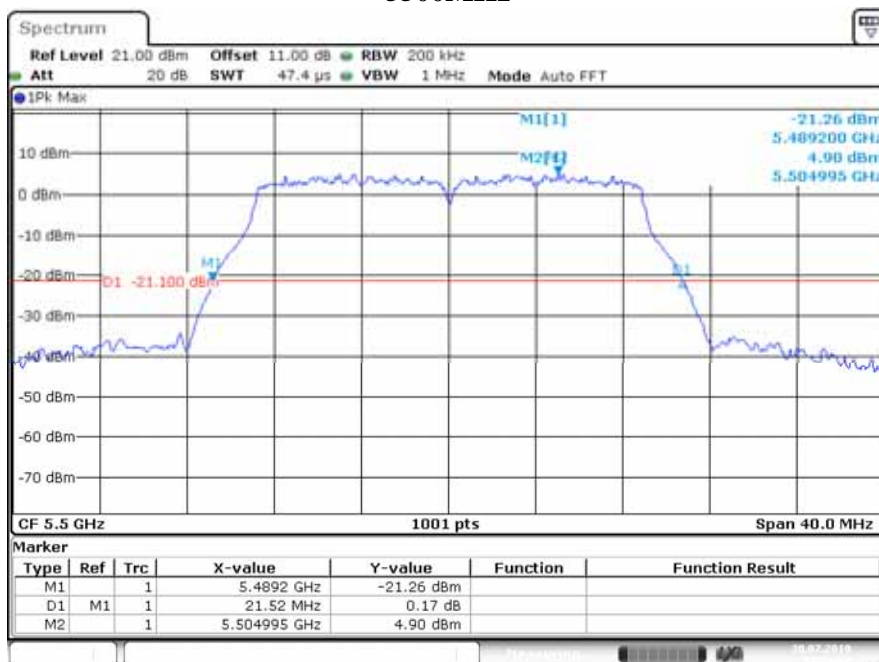

5700MHz

Date: 29.JUL.2019 18:40:12

5720MHz

Date: 29.JUL.2019 18:43:14

**IEEE 802.11ac VHT20 Mode / 5470 ~ 5725MHz (chain 3)
5500MHz**

Date: 30.JUL.2019 10:53:07

5580MHz

Date: 30.JUL.2019 10:54:55