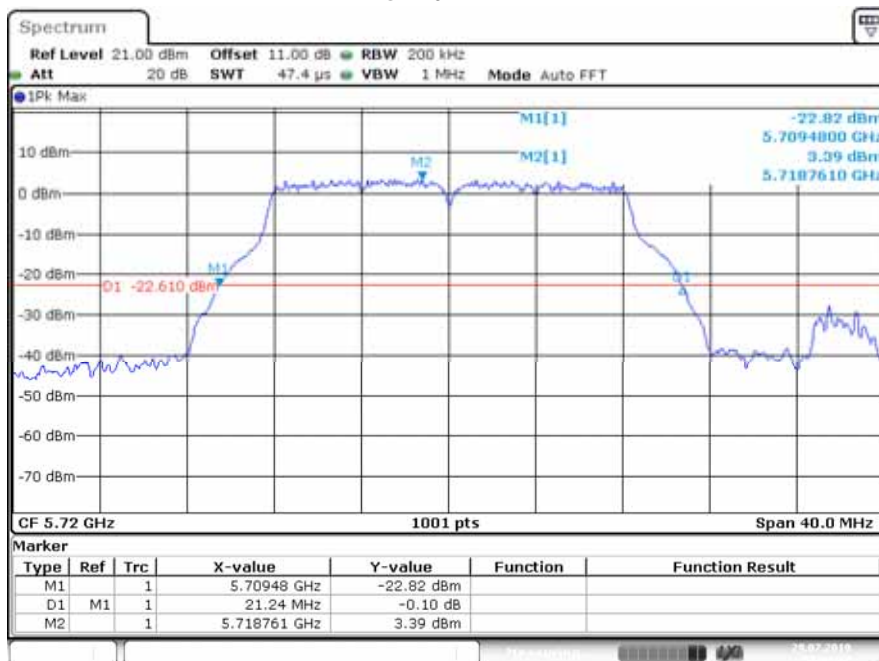

5720MHz

Date: 29.JUL.2019 18:12:17