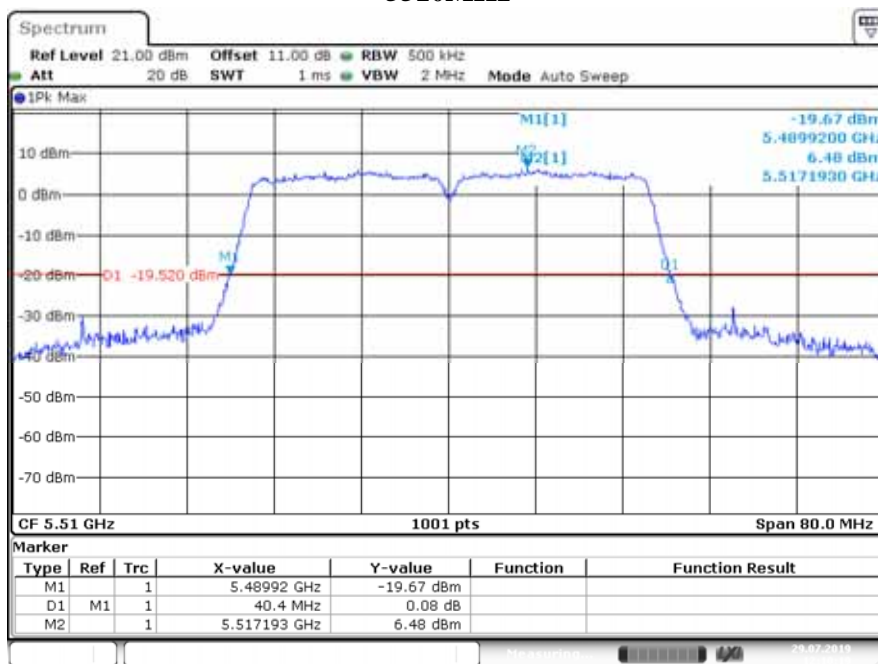

5700MHz

Date: 30.JUL.2019 10:56:32

5720MHz

Date: 30.JUL.2019 10:59:55

IEEE 802.11ac VHT40 Mode / 5470 ~ 5725MHz (chain 0)
5510MHz

Date: 29.JUL.2019 12:10:20

5590MHz

Date: 29.JUL.2019 12:13:19