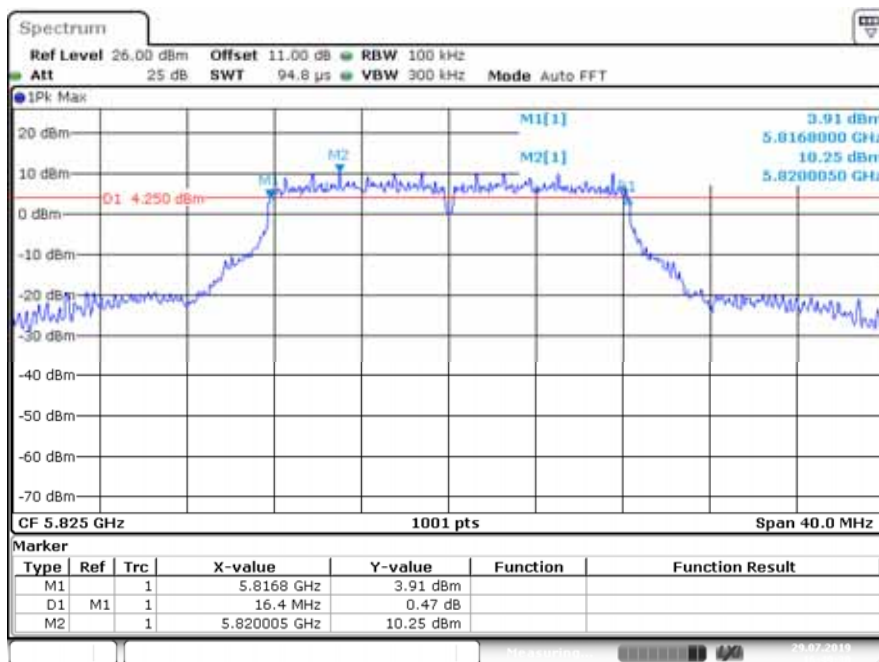

5825MHz

Date: 29.JUL.2019 16:49:31