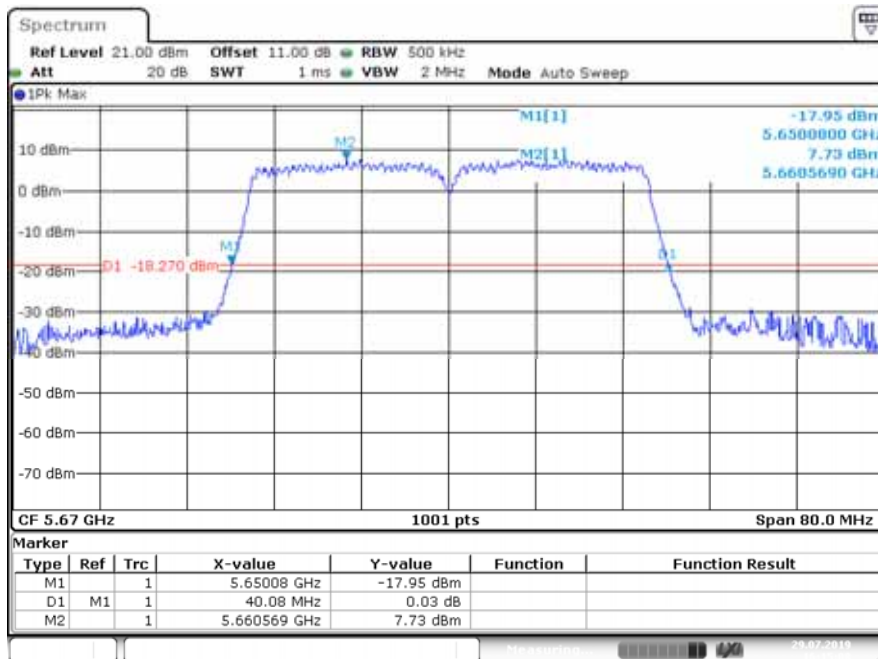

5670MHz

Date: 29.JUL.2019 16:15:09