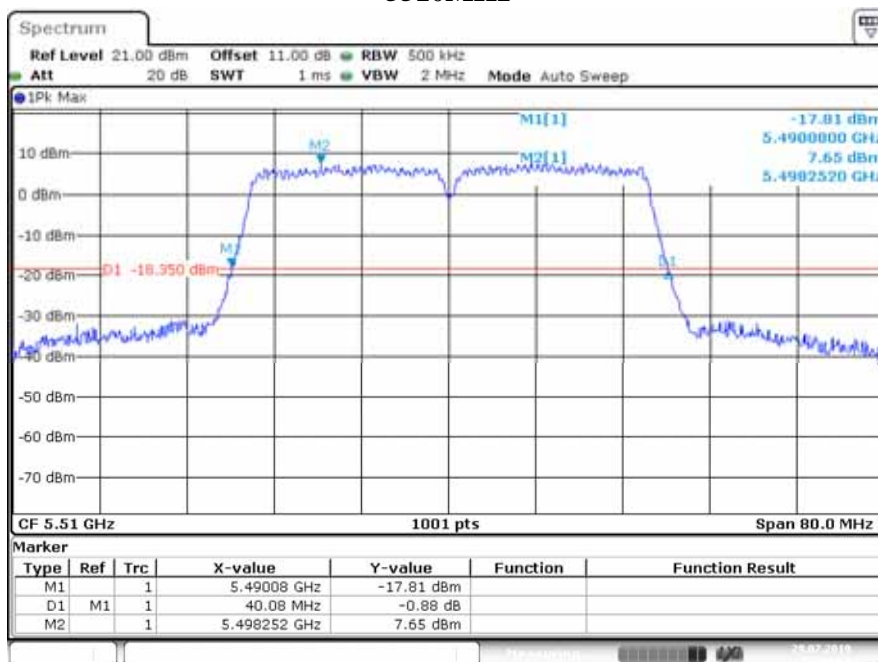

5670MHz

Date: 29.JUL.2019 12:17:14

5710MHz

Date: 29.JUL.2019 12:22:41

IEEE 802.11ac VHT40 Mode / 5470 ~ 5725MHz (chain 1)
5510MHz

Date: 29 JUL 2019 16:09:56

5590MHz

Date: 29 JUL 2019 16:12:30