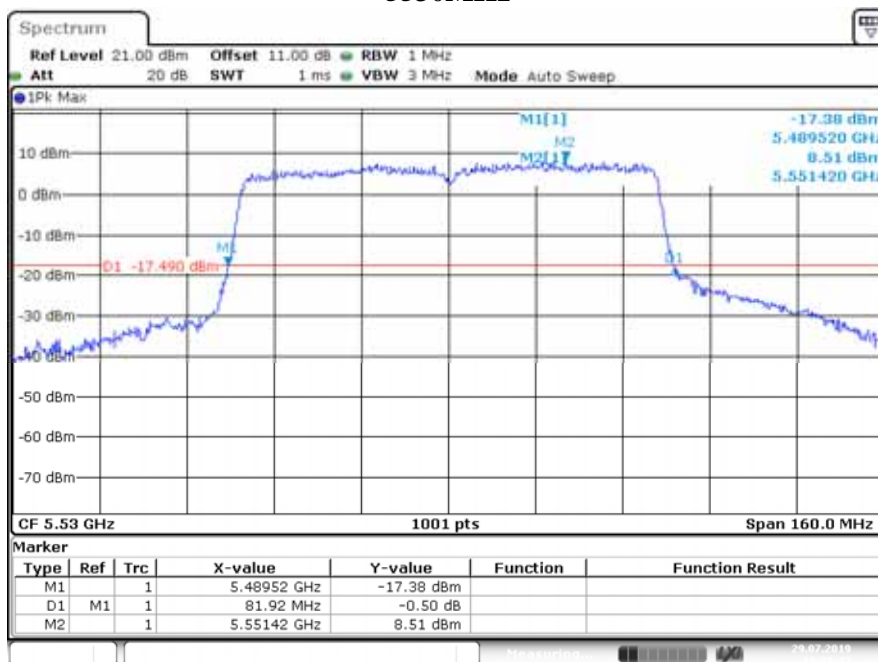

5690MHz

Date: 29.JUL.2019 12:41:14

IEEE 802.11ac VHT80 Mode / 5470 ~ 5725MHz (chain 1) 5530MHz

Date: 29.JUL.2019 16:35:03

5610MHz

Date: 29.JUL.2019 16:38:16

5690MHz

Date: 29.JUL.2019 16:40:41

IEEE 802.11ac VHT80 Mode / 5470 ~ 5725MHz (chain 2)
5530MHz

Date: 29 JUL 2019 19:38:43

5610MHz

Date: 29 JUL 2019 19:41:33

5690MHz

Date: 29.JUL.2019 19:45:31

IEEE 802.11ac VHT80 Mode / 5470 ~ 5725MHz (chain 3) 5530MHz