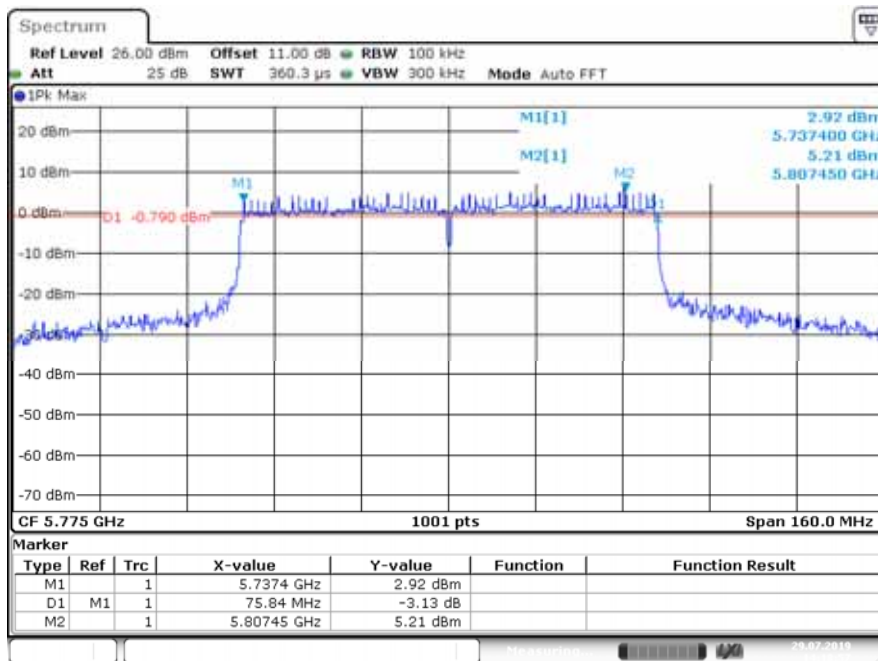

Date: 29.JUL.2019 14:12:33

5795MHz

Date: 29.JUL.2019 14:16:11

IEEE 802.11ac VHT40 Mode / 5725 ~ 5850MHz (chain 1)
5755MHz

Date: 29.JUL.2019 17:04:29

5795MHz

Date: 29.JUL.2019 17:01:24

IEEE 802.11ac VHT40 Mode / 5725 ~ 5850MHz (chain 2)
5755MHz

Date: 29.JUL.2019 20:09:31

5795MHz

Date: 29.JUL.2019 20:13:15

IEEE 802.11ac VHT40 Mode / 5725 ~ 5850MHz (chain 3)
5755MHz

Date: 30.JUL.2019 12:07:28

5795MHz

Date: 30.JUL.2019 12:12:50

IEEE 802.11ac VHT80 Mode / 5725 ~ 5850MHz (chain 0)

5775MHz

Date: 29.JUL.2019 14:18:57

IEEE 802.11ac VHT80 Mode / 5725 ~ 5850MHz (chain 1)

5775MHz

Date: 29.JUL.2019 17:08:18

IEEE 802.11ac VHT80 Mode / 5725 ~ 5850MHz (chain 2)

5775MHz

Date: 29.JUL.2019 20:17:36