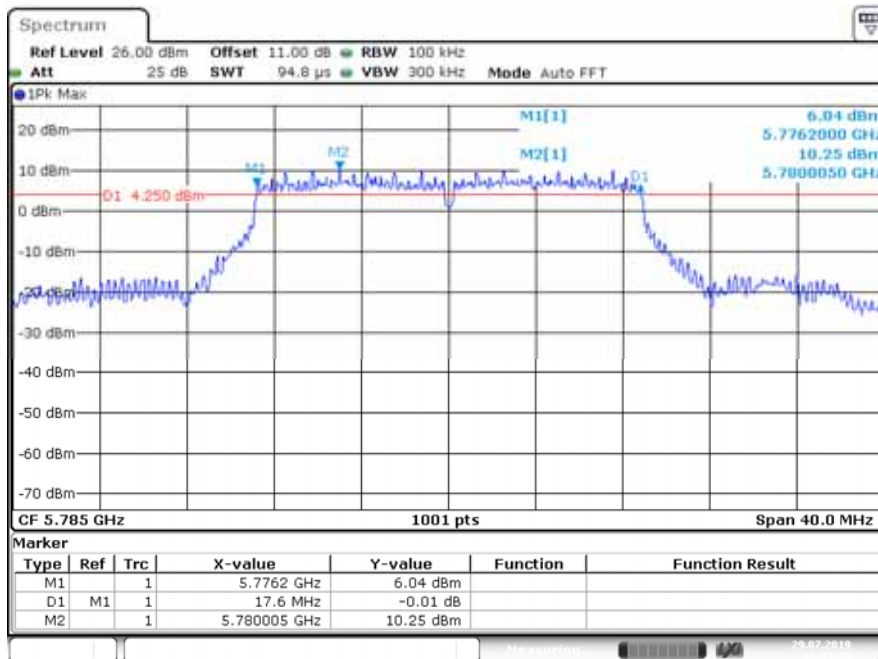

Date: 29.JUL.2019 12:54:49

5785MHz

Date: 29.JUL.2019 14:07:38

5825MHz

Date: 29.JUL.2019 14:10:02

IEEE 802.11ac VHT20 Mode / 5725 ~ 5850MHz (chain 1) 5745MHz

Date: 29.JUL.2019 16:51:38

5785MHz

Date: 29.JUL.2019 16:53:43

5825MHz

Date: 29.JUL.2019 16:55:59

IEEE 802.11ac VHT20 Mode / 5725 ~ 5850MHz (chain 2)
5745MHz

Date: 29.JUL.2019 20:02:31

5785MHz

Date: 29.JUL.2019 20:04:35

5825MHz