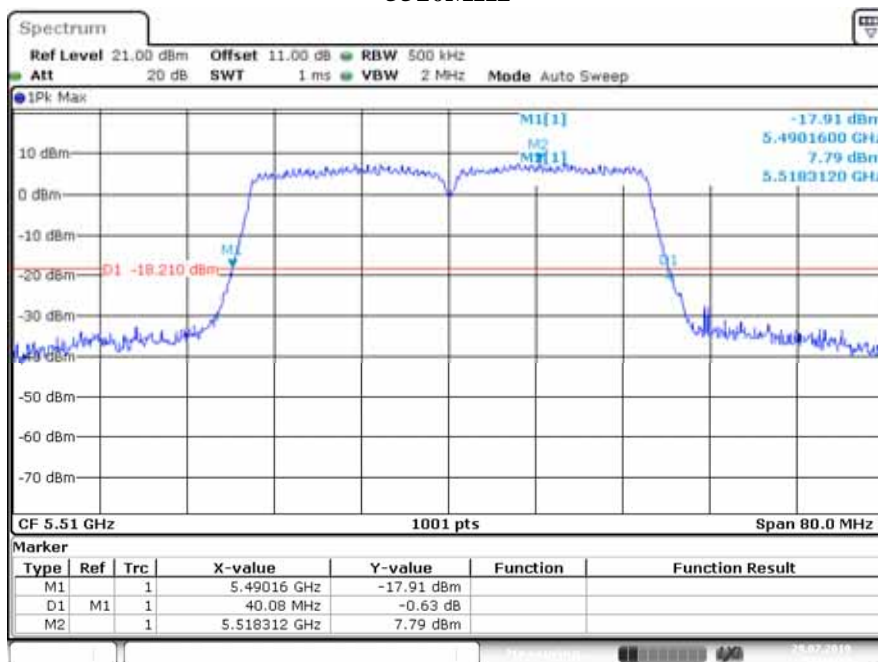

5670MHz

Date: 29.JUL.2019 16:15:09

5710MHz

Date: 29.JUL.2019 16:17:42

IEEE 802.11ac VHT40 Mode / 5470 ~ 5725MHz (chain 2)
5510MHz

Date: 29.JUL.2019 19:26:26

5590MHz

Date: 29.JUL.2019 19:28:15