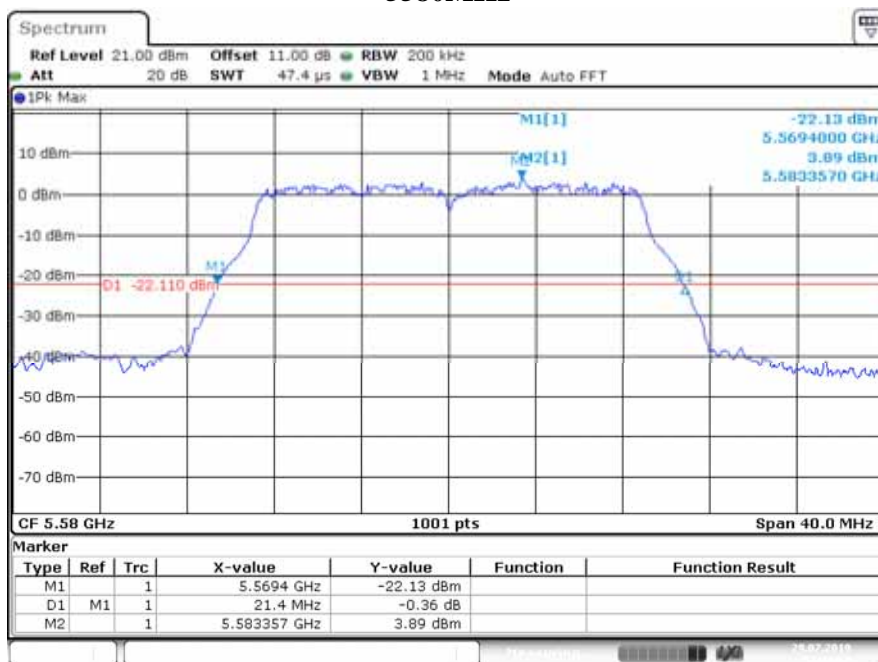

5700MHz

Date: 30.JUL.2019 10:25:16

5720MHz

Date: 30.JUL.2019 10:28:22

IEEE 802.11ac VHT20 Mode / 5470 ~ 5725MHz (chain 0)
5500MHz

Date: 29 JUL 2019 11:40:54

5580MHz

Date: 29 JUL 2019 11:46:05