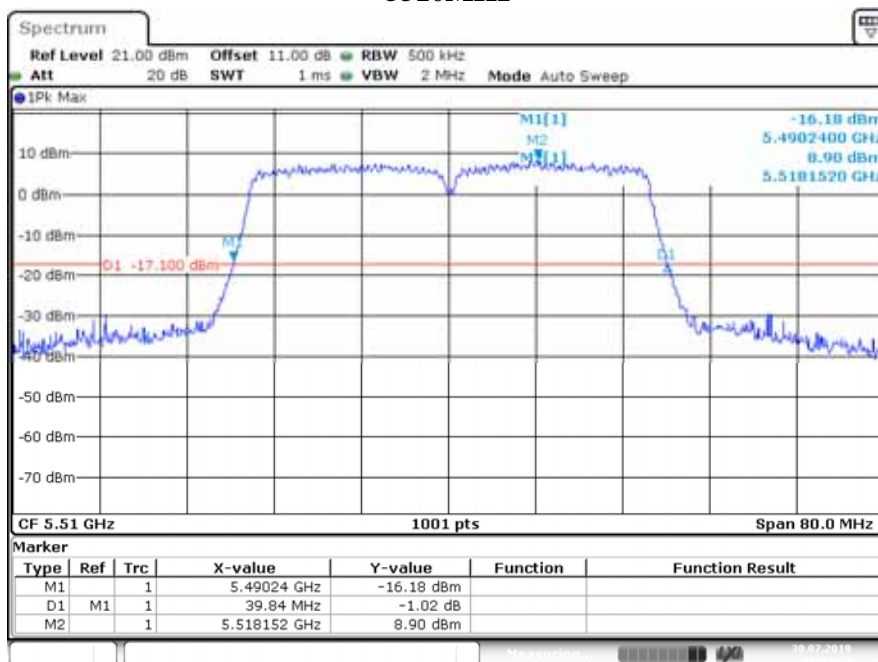

5670MHz

Date: 29.JUL.2019 19:30:05

5710MHz

Date: 29.JUL.2019 19:32:29

**IEEE 802.11ac VHT40 Mode / 5470 ~ 5725MHz (chain 3)
5510MHz**

Date: 30.JUL.2019 11:11:34

5590MHz

Date: 30.JUL.2019 11:13:29