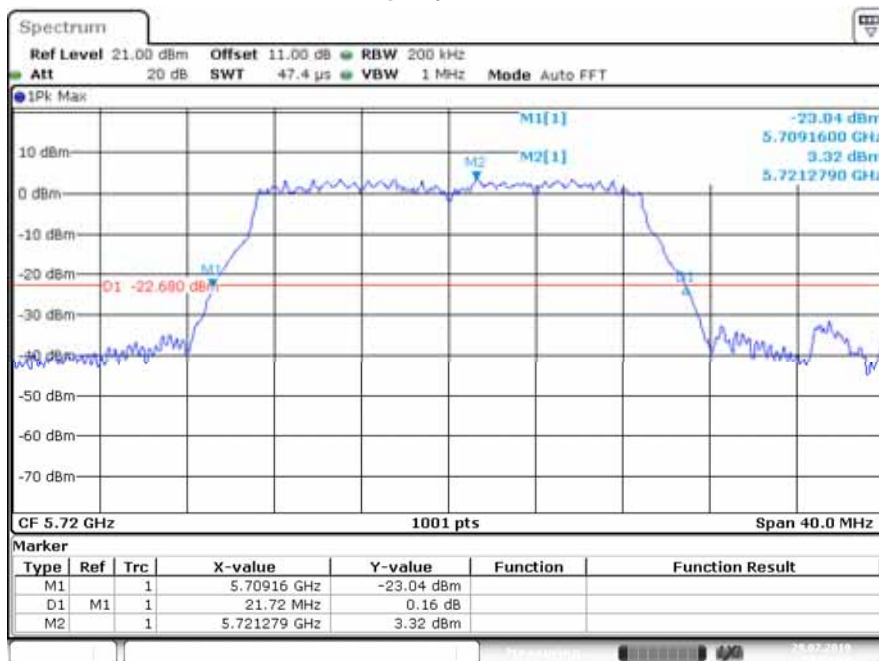

5720MHz

Date: 29.JUL.2019 15:52:10