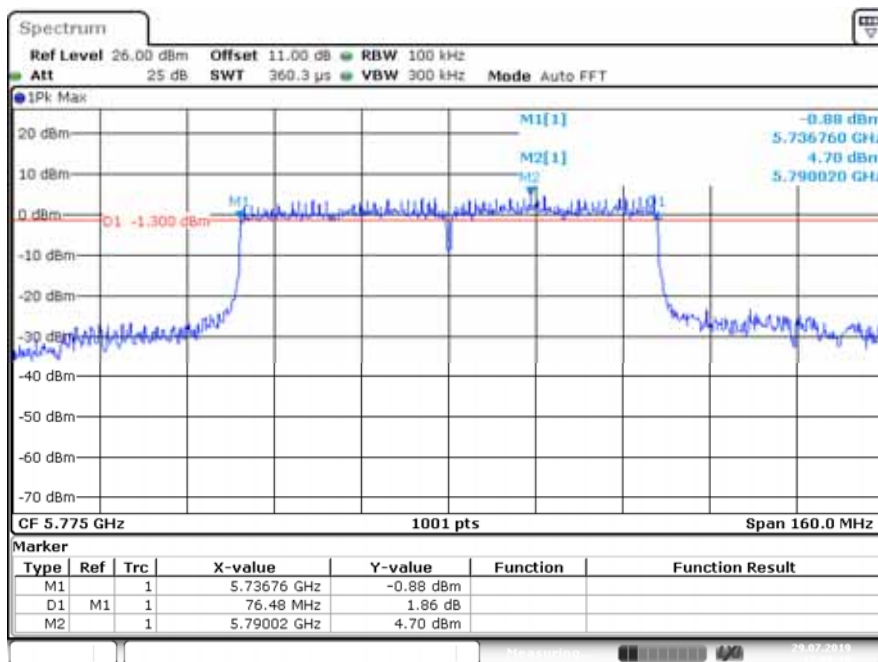

Date: 29.JUL.2019 20:09:31

5795MHz

Date: 29.JUL.2019 20:13:15

IEEE 802.11ac VHT40 Mode / 5725 ~ 5850MHz (chain 3)
5755MHz

Date: 30.JUL.2019 12:07:28

5795MHz

Date: 30.JUL.2019 12:12:50

IEEE 802.11ac VHT80 Mode / 5725 ~ 5850MHz (chain 0)

5775MHz

Date: 29.JUL.2019 14:18:57

IEEE 802.11ac VHT80 Mode / 5725 ~ 5850MHz (chain 1)

5775MHz

Date: 29.JUL.2019 17:08:18

IEEE 802.11ac VHT80 Mode / 5725 ~ 5850MHz (chain 2)

5775MHz

Date: 29.JUL.2019 20:17:36