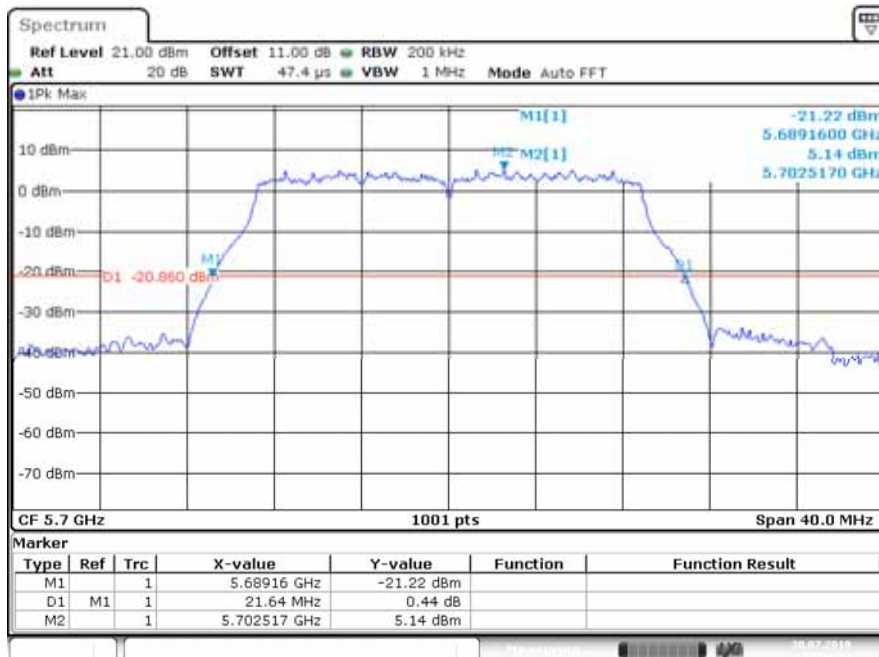

5700MHz

Date: 30.JUL.2019 10:56:32