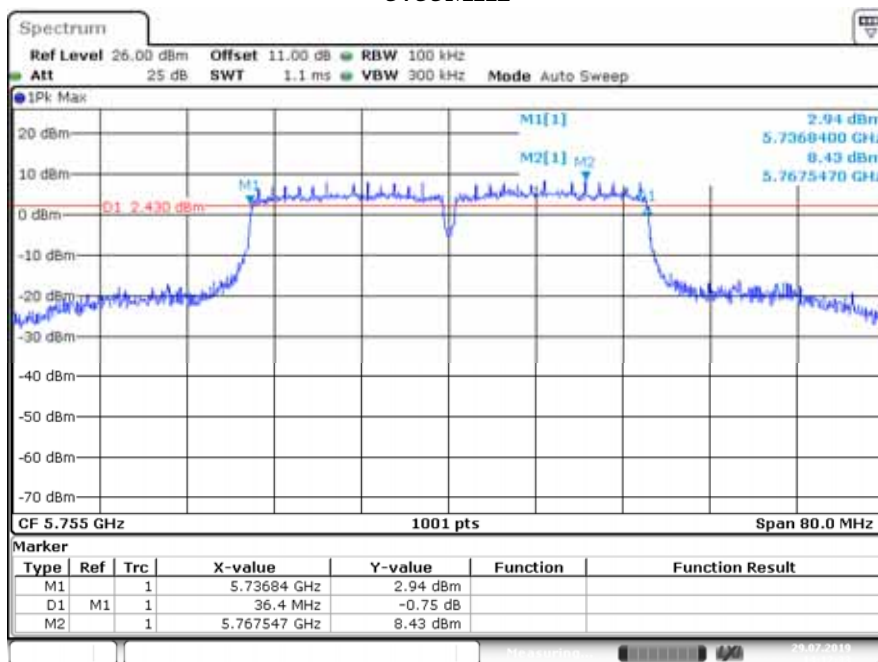

Date: 29.JUL.2019 20:07:13

IEEE 802.11ac VHT20 Mode / 5725 ~ 5850MHz (chain 3) 5745MHz

Date: 30.JUL.2019 11:58:40

5785MHz

Date: 30.JUL.2019 12:00:55

5825MHz

Date: 30.JUL.2019 12:04:48

IEEE 802.11ac VHT40 Mode / 5725 ~ 5850MHz (chain 0)
5755MHz