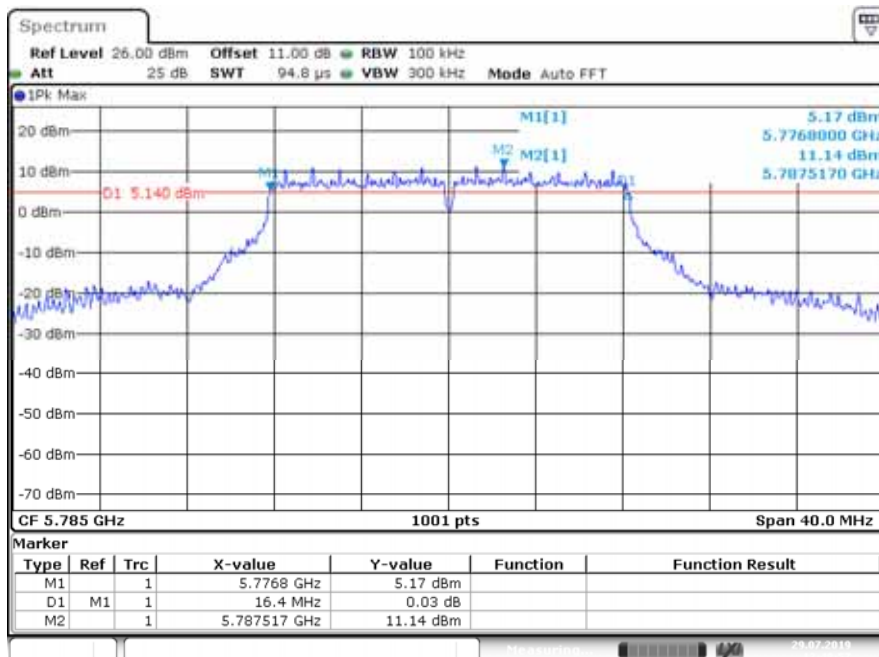

Date: 30.JUL.2019 11:29:11

5610MHz

Date: 30.JUL.2019 11:30:48

5690MHz

Date: 30.JUL.2019 11:33:29

UNII-3 Band IV / BW 6dBc
IEEE 802.11a Mode / 5725 ~ 5850MHz (chain 0)
5745MHz

Date: 29.JUL.2019 12:44:34

5785MHz