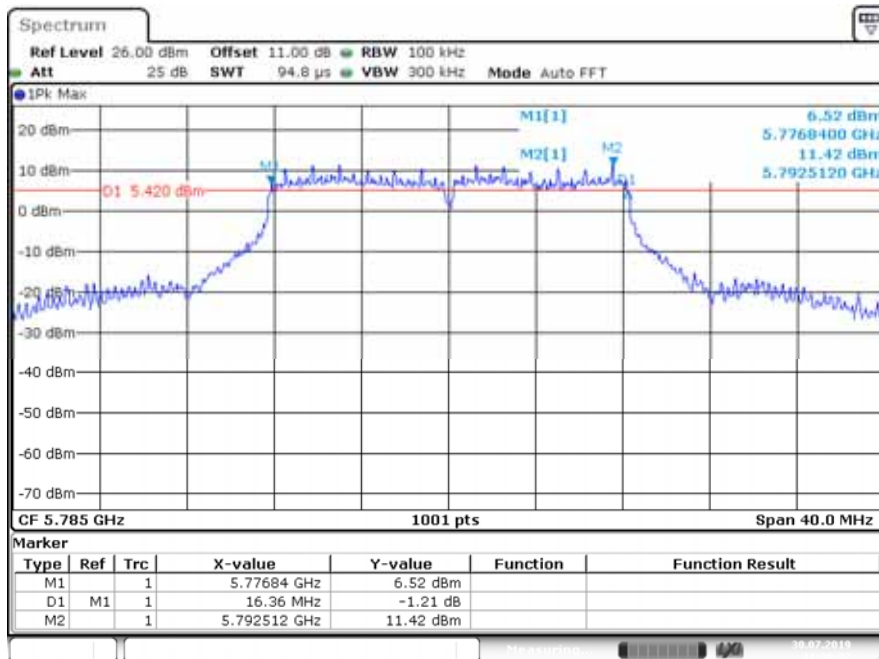

5785MHz

Date: 30.JUL.2019 11:39:33