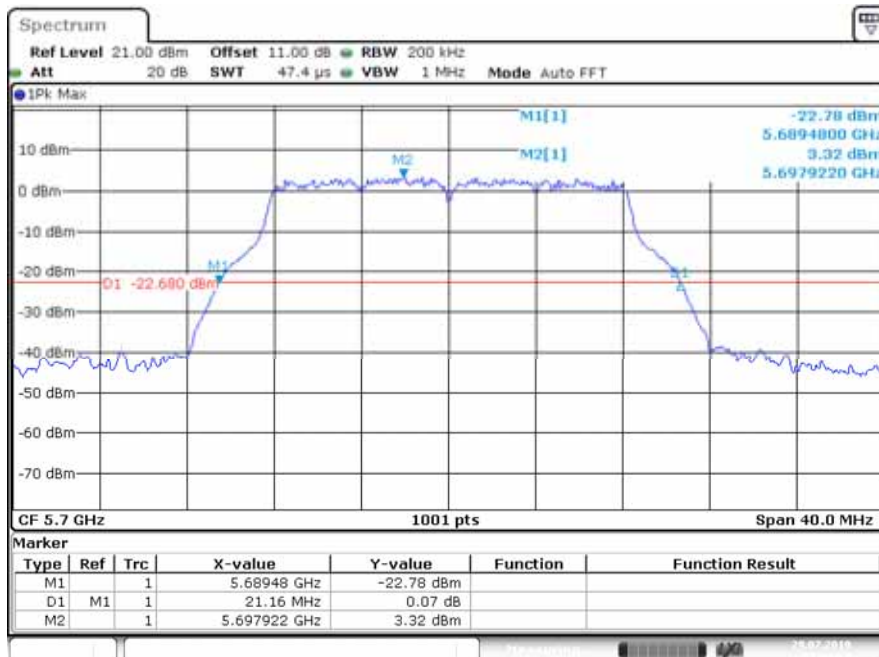

5700MHz

Date: 29.JUL.2019 18:06:57