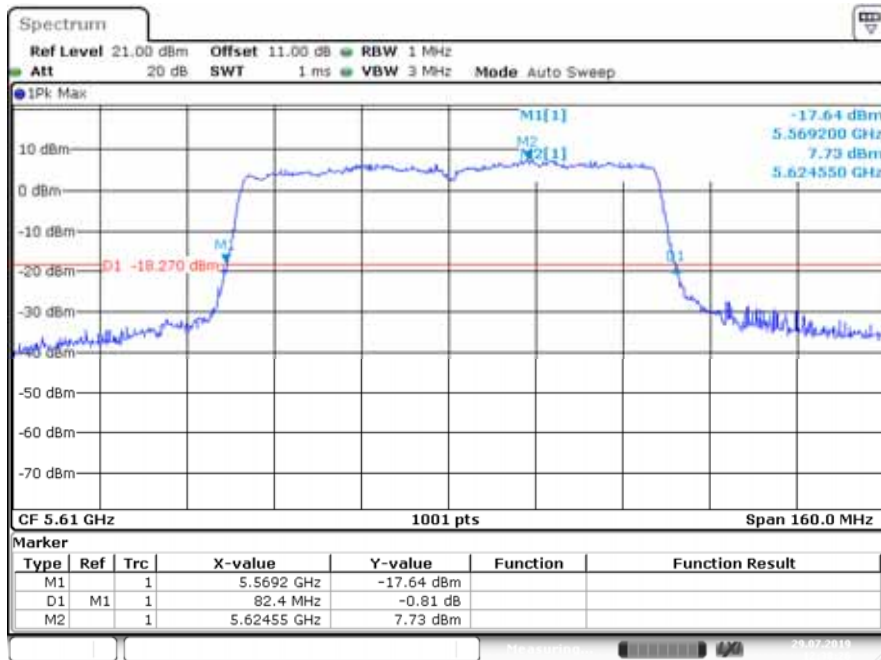

5670MHz

Date: 30.JUL.2019 11:15:05

5710MHz

Date: 30.JUL.2019 11:18:50

IEEE 802.11ac VHT80 Mode / 5470 ~ 5725MHz (chain 0)
5530MHz

Date: 29 JUL 2019 12:35:31

5610MHz

Date: 29 JUL 2019 12:38:26

5690MHz

Date: 29.JUL.2019 12:41:14

IEEE 802.11ac VHT80 Mode / 5470 ~ 5725MHz (chain 1) 5530MHz

Date: 29.JUL.2019 16:35:03

5610MHz

Date: 29.JUL.2019 16:38:16

5690MHz

Date: 29.JUL.2019 16:40:41