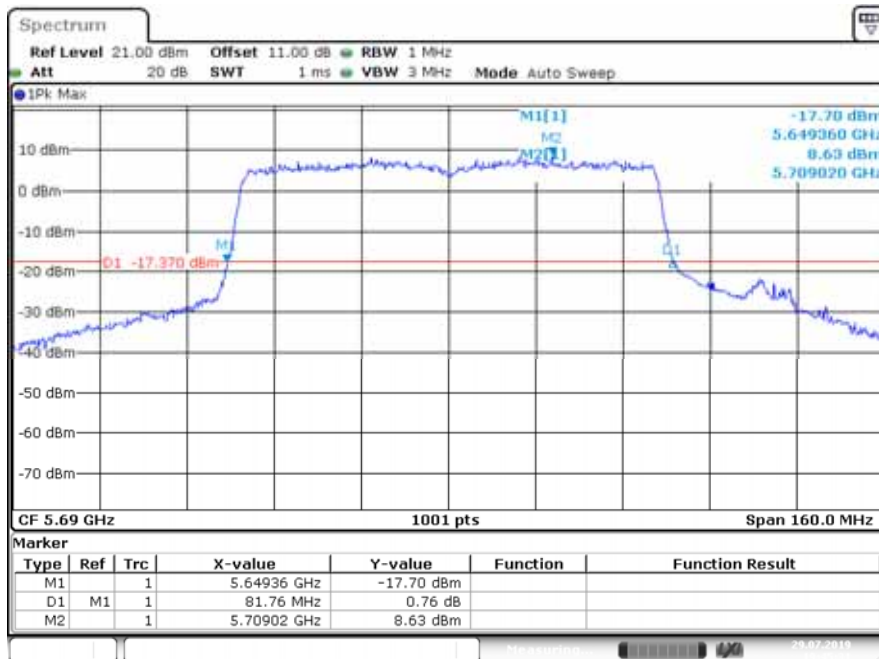

IEEE 802.11ac VHT80 Mode / 5470 ~ 5725MHz (chain 2)
5530MHz

Date: 29 JUL 2019 19:38:43

5610MHz

Date: 29 JUL 2019 19:41:33

5690MHz

Date: 29.JUL.2019 19:45:31

IEEE 802.11ac VHT80 Mode / 5470 ~ 5725MHz (chain 3) 5530MHz