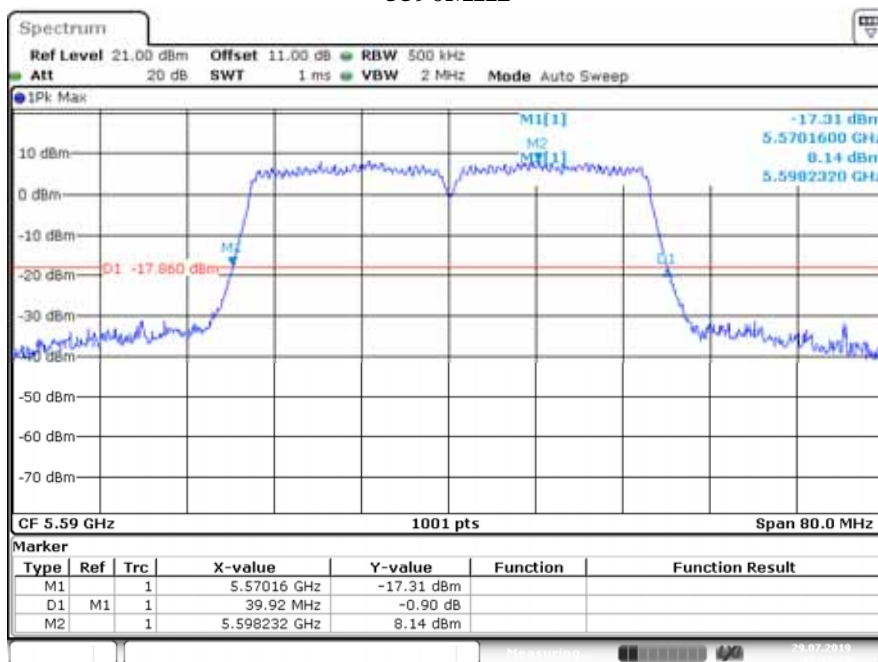

5670MHz

Date: 29.JUL.2019 12:17:14

5710MHz

Date: 29.JUL.2019 12:22:41

IEEE 802.11ac VHT40 Mode / 5470 ~ 5725MHz (chain 1)
5510MHz

Date: 29 JUL 2019 16:09:56

5590MHz

Date: 29 JUL 2019 16:12:30