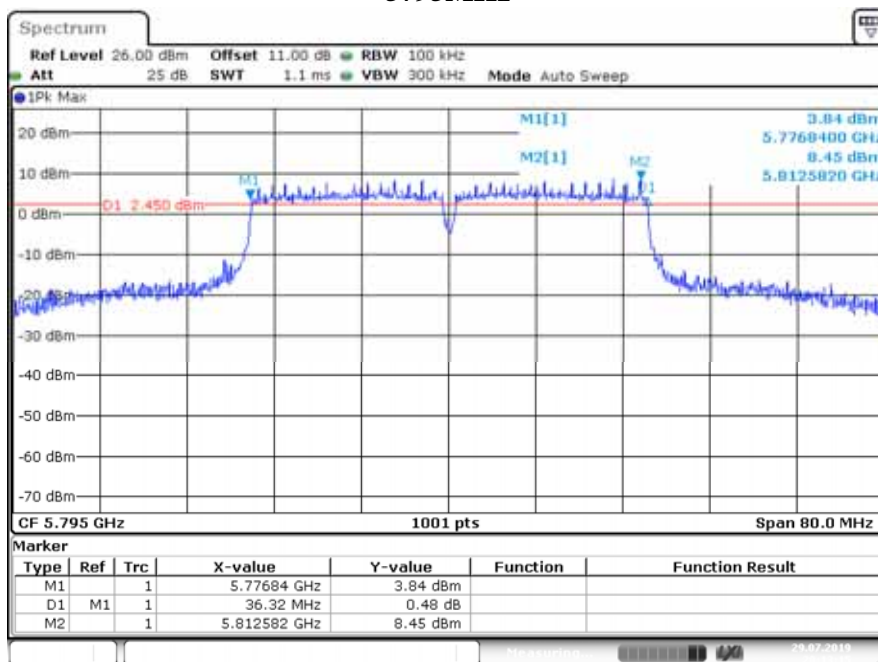

Date: 29.JUL.2019 20:07:13

IEEE 802.11ac VHT20 Mode / 5725 ~ 5850MHz (chain 3) 5745MHz

Date: 30.JUL.2019 11:58:40

5785MHz

Date: 30.JUL.2019 12:00:55

5825MHz

Date: 30.JUL.2019 12:04:48

IEEE 802.11ac VHT40 Mode / 5725 ~ 5850MHz (chain 0)
5755MHz

Date: 29.JUL.2019 14:12:33

5795MHz

Date: 29.JUL.2019 14:16:11

IEEE 802.11ac VHT40 Mode / 5725 ~ 5850MHz (chain 1)
5755MHz

Date: 29.JUL.2019 17:04:29

5795MHz

Date: 29.JUL.2019 17:01:24

IEEE 802.11ac VHT40 Mode / 5725 ~ 5850MHz (chain 2)
5755MHz

Date: 29.JUL.2019 20:09:31

5795MHz

Date: 29.JUL.2019 20:13:15

IEEE 802.11ac VHT40 Mode / 5725 ~ 5850MHz (chain 3)
5755MHz

Date: 30.JUL.2019 12:07:28

5795MHz

Date: 30.JUL.2019 12:12:50

IEEE 802.11ac VHT80 Mode / 5725 ~ 5850MHz (chain 0)