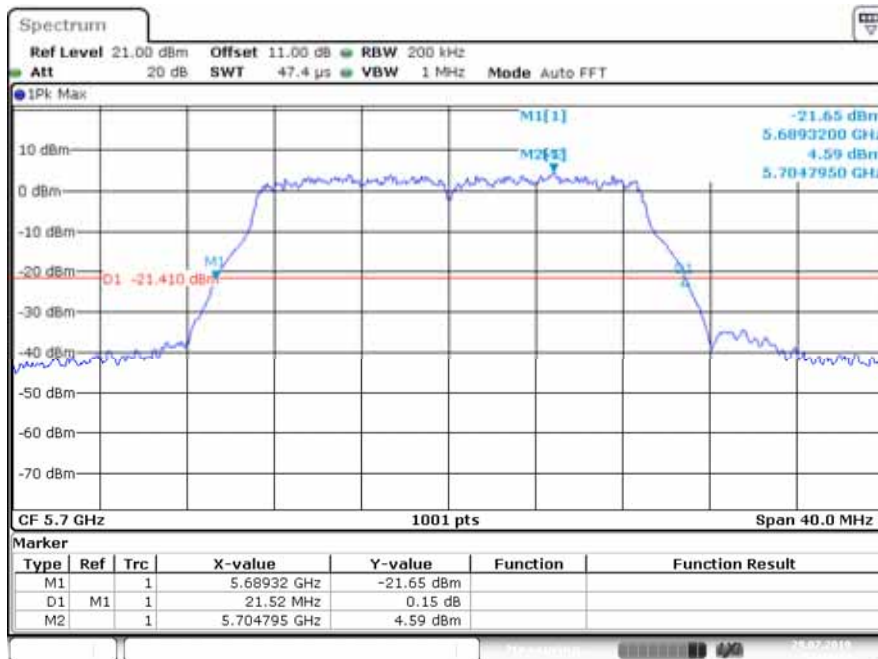

5700MHz

Date: 29.JUL.2019 11:48:13