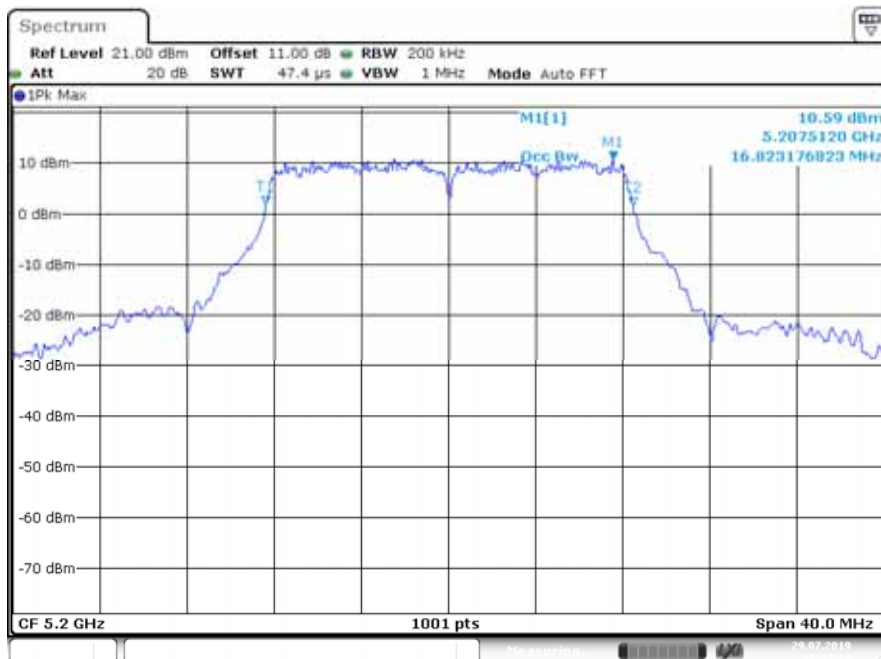

5775MHz

Date: 29.JUL.2019 14:18:57

IEEE 802.11ac VHT80 Mode / 5725 ~ 5850MHz (chain 1)

5775MHz

Date: 29.JUL.2019 17:08:18

IEEE 802.11ac VHT80 Mode / 5725 ~ 5850MHz (chain 2)

5775MHz

Date: 29.JUL.2019 20:17:36

IEEE 802.11ac VHT80 Mode / 5725 ~ 5850MHz (chain 3)

5775MHz

Date: 30.JUL.2019 12:21:15

UNII-1 Band I / OBW 99%
IEEE 802.11a Mode / 5150 ~ 5250MHz (chain 0)
5180MHz

Date: 29.JUL.2019 10:30:13

5200MHz

Date: 29.JUL.2019 10:41:25

5240MHz

Date: 29.JUL.2019 10:47:36

IEEE 802.11a Mode / 5150 ~ 5250MHz (chain 1) 5180MHz

Date: 29.JUL.2019 14:41:37

5200MHz

Date: 29.JUL.2019 14:44:05

5240MHz

Date: 29.JUL.2019 14:50:12