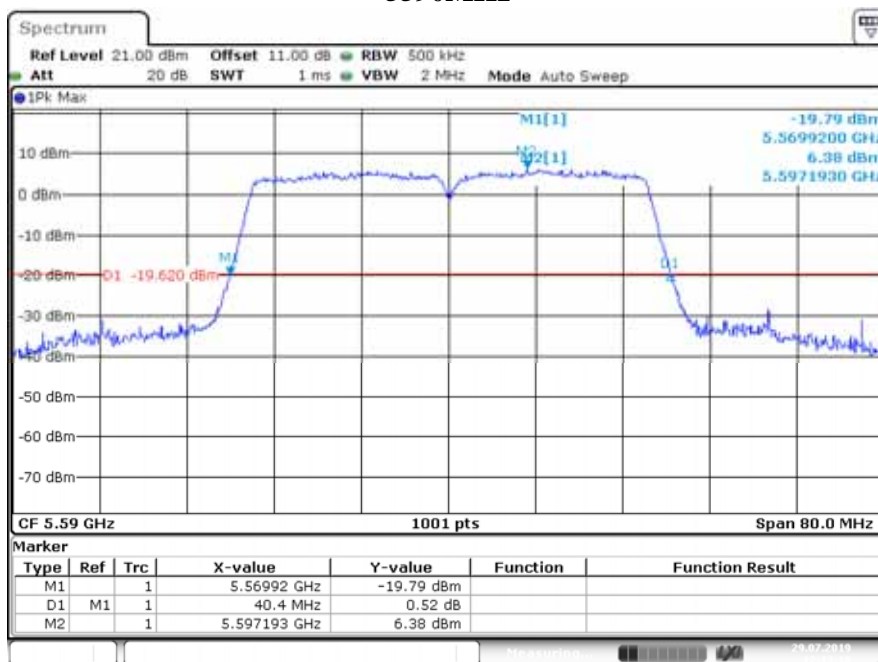

5700MHz

Date: 30.JUL.2019 10:56:32

5720MHz

Date: 30.JUL.2019 10:59:55

IEEE 802.11ac VHT40 Mode / 5470 ~ 5725MHz (chain 0)
5510MHz

Date: 29.JUL.2019 12:10:20

5590MHz

Date: 29.JUL.2019 12:13:19