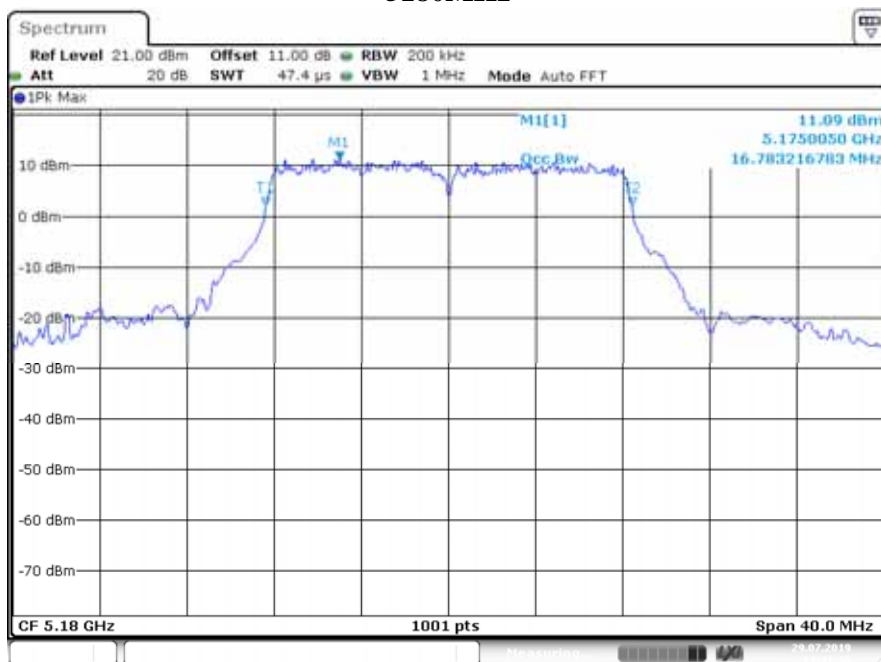

5775MHz

Date: 29.JUL.2019 14:18:57

IEEE 802.11ac VHT80 Mode / 5725 ~ 5850MHz (chain 1)

5775MHz

Date: 29.JUL.2019 17:08:18

IEEE 802.11ac VHT80 Mode / 5725 ~ 5850MHz (chain 2)

5775MHz

Date: 29.JUL.2019 20:17:36

IEEE 802.11ac VHT80 Mode / 5725 ~ 5850MHz (chain 3)

5775MHz

Date: 30.JUL.2019 12:21:15

UNII-1 Band I / OBW 99%
IEEE 802.11a Mode / 5150 ~ 5250MHz (chain 0)
5180MHz

Date: 29.JUL.2019 10:30:13

5200MHz

Date: 29.JUL.2019 10:41:25

5240MHz

Date: 29.JUL.2019 10:47:36

IEEE 802.11a Mode / 5150 ~ 5250MHz (chain 1) 5180MHz

Date: 29.JUL.2019 14:41:37

5200MHz

Date: 29.JUL.2019 14:44:05

5240MHz

Date: 29.JUL.2019 14:50:12