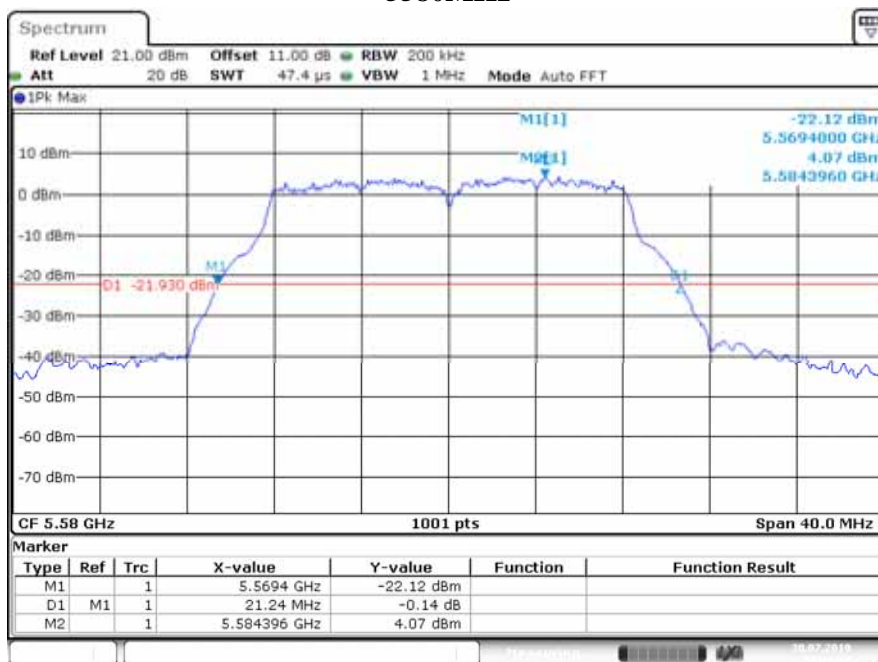

5700MHz

Date: 29.JUL.2019 18:06:57

5720MHz

Date: 29.JUL.2019 18:12:17

IEEE 802.11a Mode / 5470 ~ 5725MHz (chain 3)
5500MHz

Date: 30.JUL.2019 10:20:23

5580MHz

Date: 30.JUL.2019 10:22:04