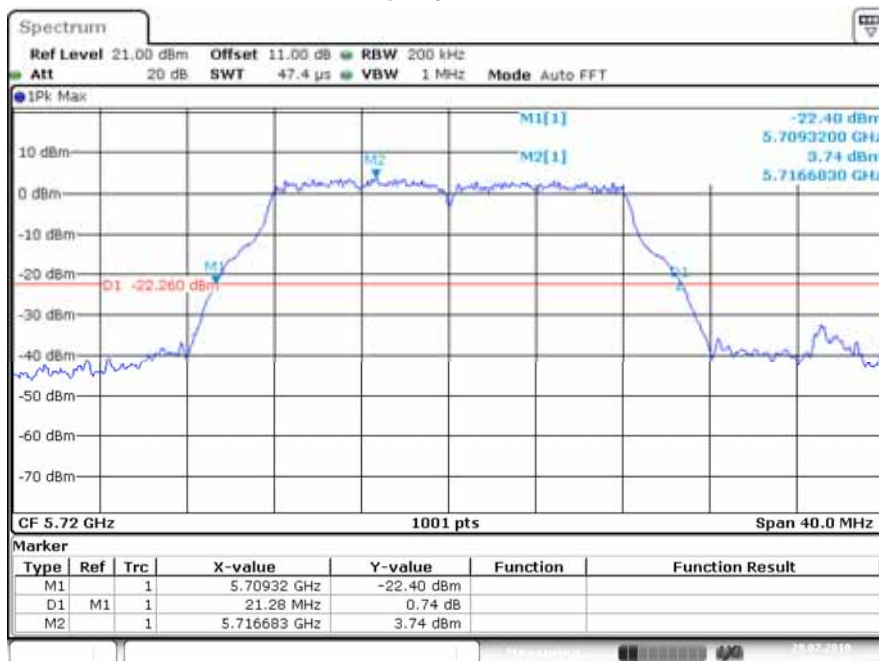

5700MHz

Date: 29.JUL.2019 15:13:06

5720MHz

Date: 29.JUL.2019 15:55:23

IEEE 802.11a Mode / 5470 ~ 5725MHz (chain 2)
5500MHz

Date: 29 JUL 2019 17:42:39

5580MHz

Date: 29 JUL 2019 17:44:15