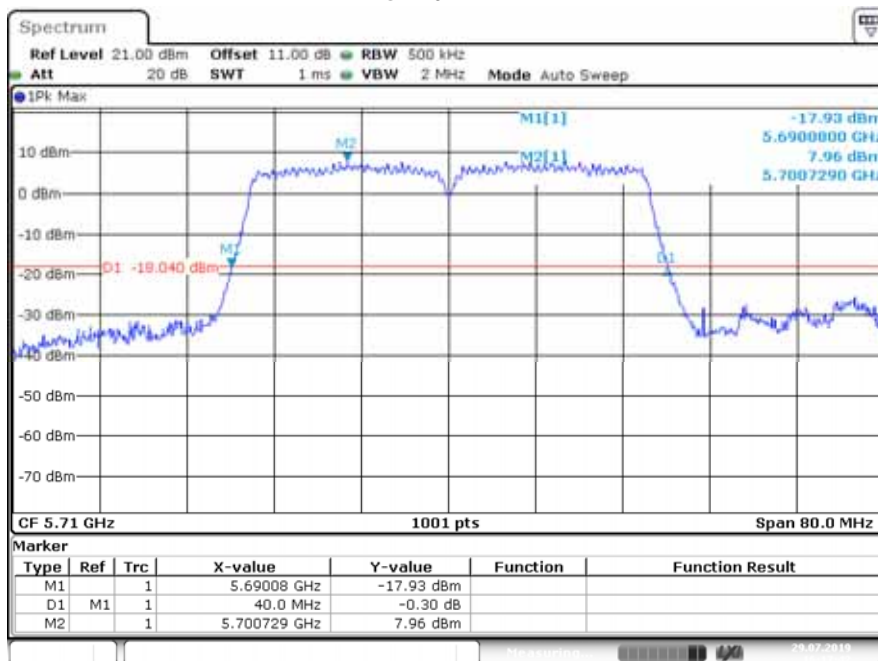

5710MHz

Date: 29.JUL.2019 16:17:42