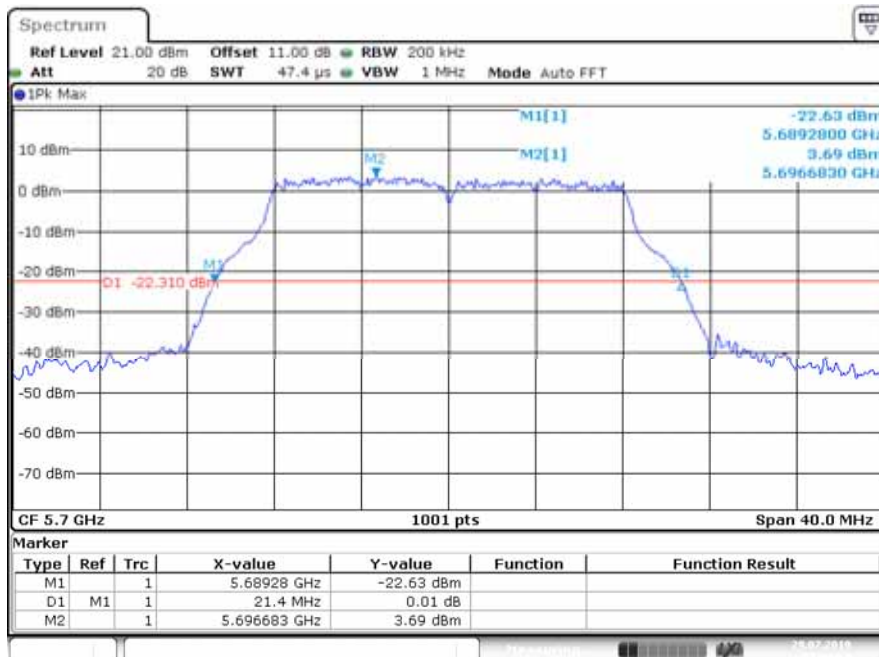

5700MHz

Date: 29.JUL.2019 15:13:06

5720MHz

Date: 29.JUL.2019 15:55:23

IEEE 802.11a Mode / 5470 ~ 5725MHz (chain 2)
5500MHz

Date: 29 JUL 2019 17:42:39

5580MHz

Date: 29 JUL 2019 17:44:15