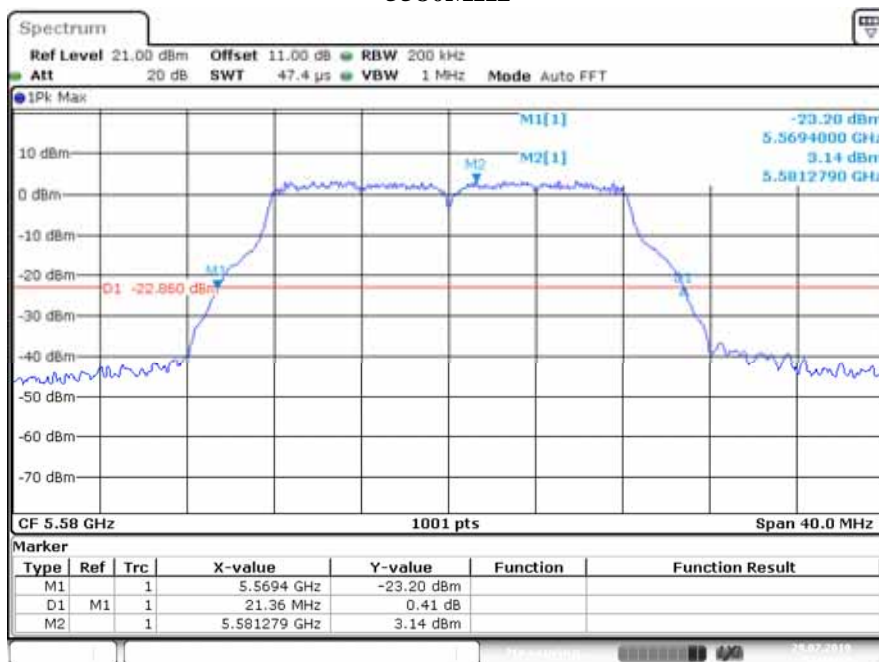

5700MHz

Date: 29.JUL.2019 15:13:06

5720MHz

Date: 29.JUL.2019 15:55:23

IEEE 802.11a Mode / 5470 ~ 5725MHz (chain 2)
5500MHz

Date: 29 JUL 2019 17:42:39

5580MHz

Date: 29 JUL 2019 17:44:15