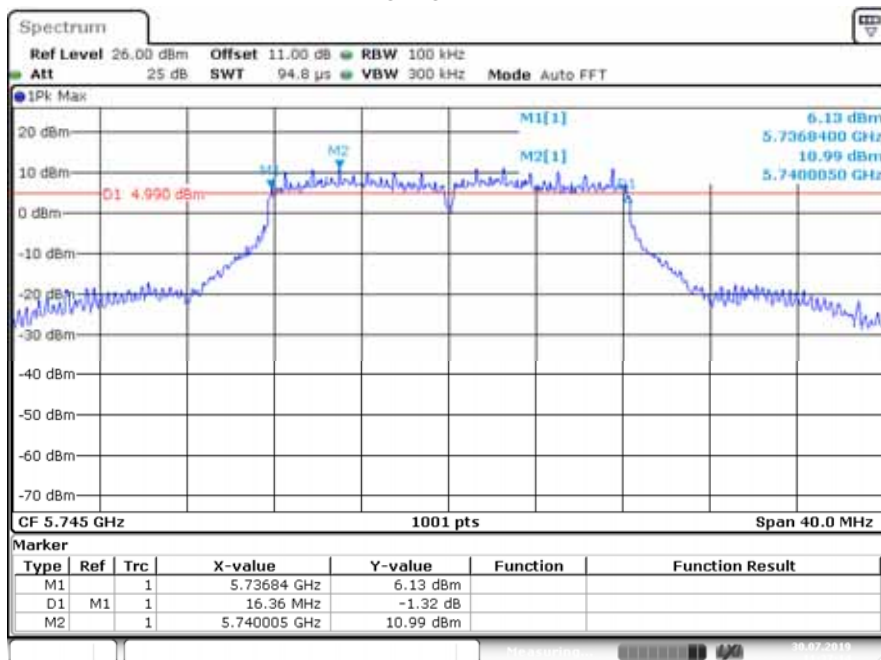

IEEE 802.11a Mode / 5725 ~ 5850MHz (chain 3)

5745MHz

Date: 30.JUL.2019 11:37:15