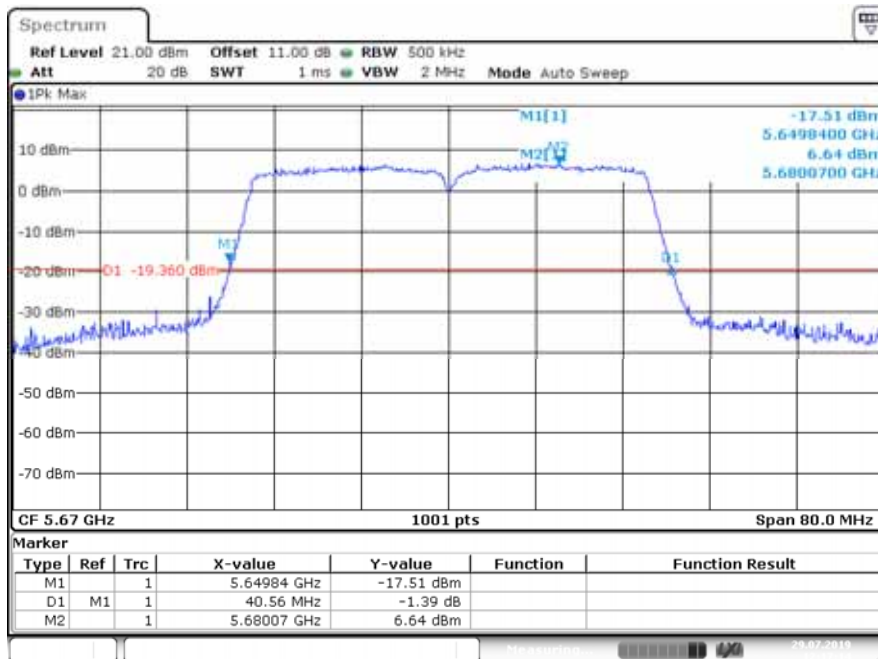

5670MHz

Date: 29.JUL.2019 12:17:14