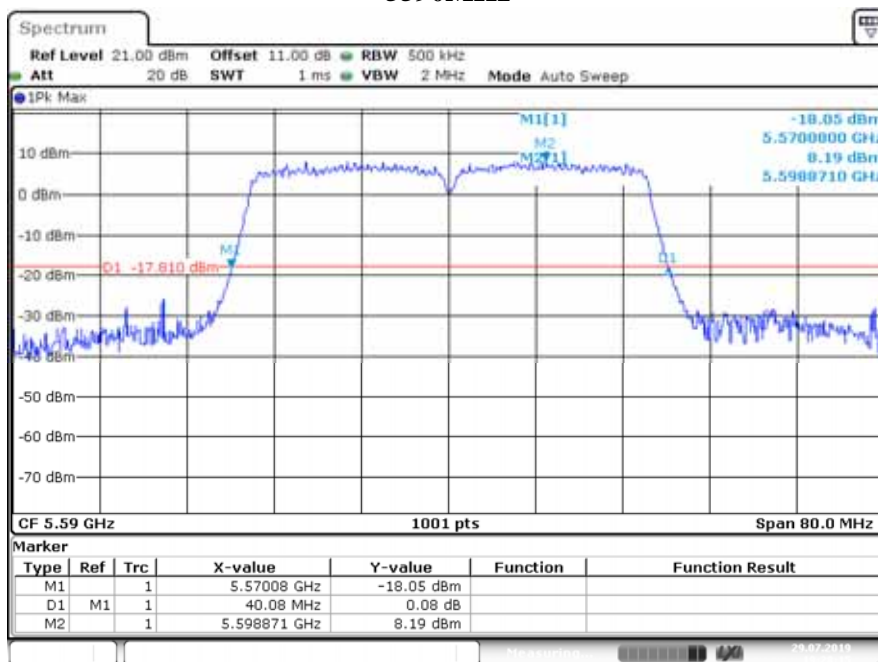

5670MHz

Date: 29.JUL.2019 16:15:09

5710MHz

Date: 29.JUL.2019 16:17:42

IEEE 802.11ac VHT40 Mode / 5470 ~ 5725MHz (chain 2)
5510MHz

Date: 29.JUL.2019 19:26:26

5590MHz

Date: 29.JUL.2019 19:28:15