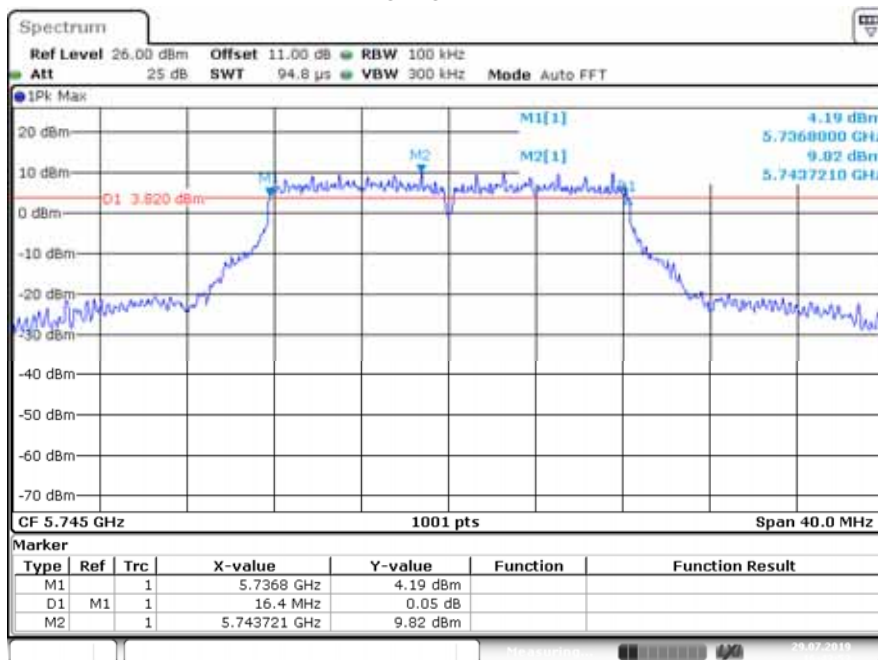

Date: 29.JUL.2019 12:48:57

5825MHz

Date: 29.JUL.2019 12:51:32

IEEE 802.11a Mode / 5725 ~ 5850MHz (chain 1)

5745MHz

Date: 29.JUL.2019 16:43:53

5785MHz

Date: 29.JUL.2019 16:46:06