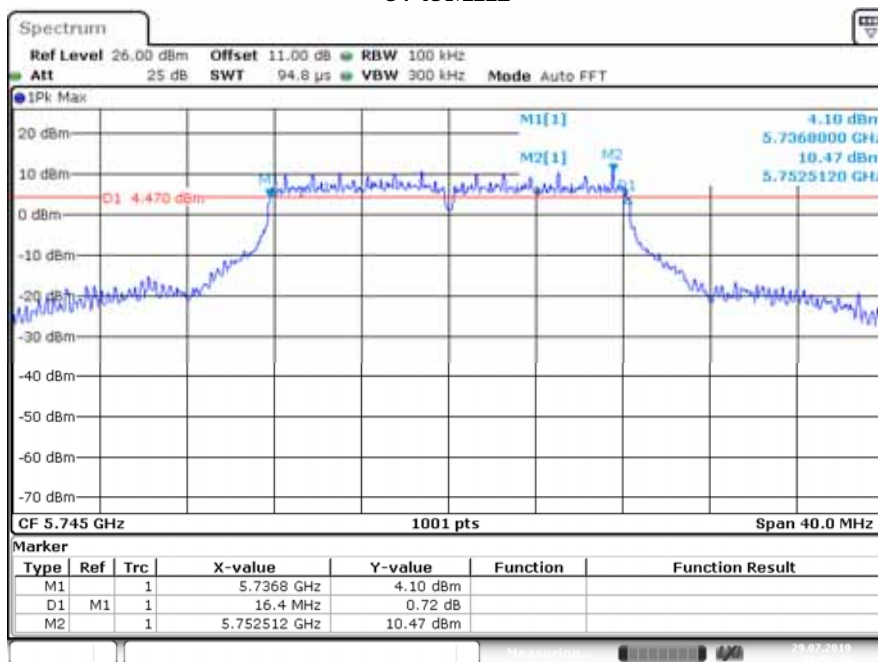

IEEE 802.11a Mode / 5725 ~ 5850MHz (chain 2)
5745MHz

Date: 29.JUL.2019 19:52:14