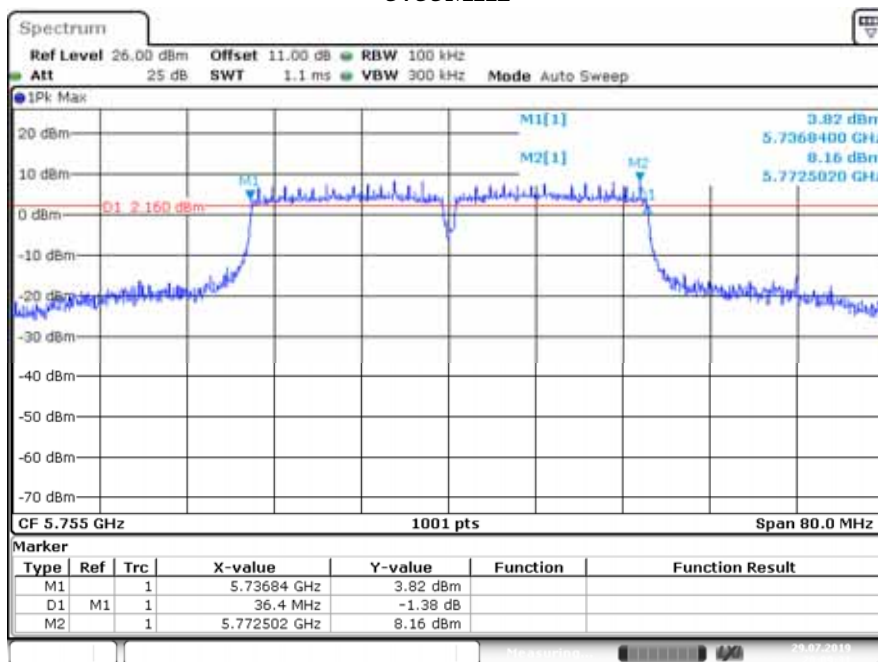

Date: 29.JUL.2019 20:07:13

IEEE 802.11ac VHT20 Mode / 5725 ~ 5850MHz (chain 3) 5745MHz

Date: 30.JUL.2019 11:58:40

5785MHz

Date: 30.JUL.2019 12:00:55

5825MHz

Date: 30.JUL.2019 12:04:48

IEEE 802.11ac VHT40 Mode / 5725 ~ 5850MHz (chain 0)
5755MHz

Date: 29.JUL.2019 14:12:33

5795MHz

Date: 29.JUL.2019 14:16:11

IEEE 802.11ac VHT40 Mode / 5725 ~ 5850MHz (chain 1)
5755MHz

Date: 29.JUL.2019 17:04:29

5795MHz

Date: 29.JUL.2019 17:01:24

IEEE 802.11ac VHT40 Mode / 5725 ~ 5850MHz (chain 2)
5755MHz

Date: 29.JUL.2019 20:09:31

5795MHz

Date: 29.JUL.2019 20:13:15

IEEE 802.11ac VHT40 Mode / 5725 ~ 5850MHz (chain 3)
5755MHz

Date: 30.JUL.2019 12:07:28

5795MHz

Date: 30.JUL.2019 12:12:50

IEEE 802.11ac VHT80 Mode / 5725 ~ 5850MHz (chain 0)