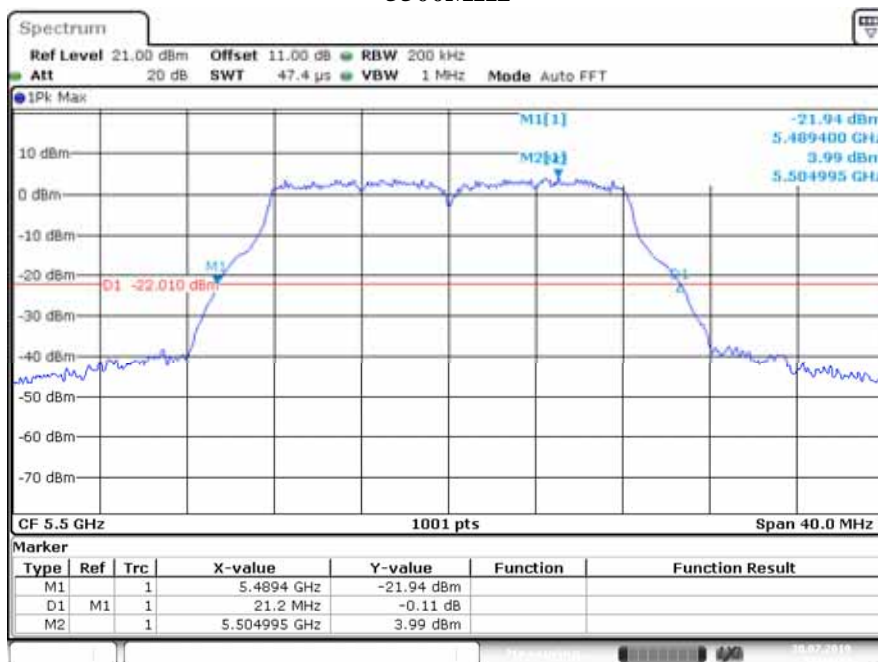

5700MHz

Date: 29.JUL.2019 18:06:57

5720MHz

Date: 29.JUL.2019 18:12:17

IEEE 802.11a Mode / 5470 ~ 5725MHz (chain 3)
5500MHz

Date: 30.JUL.2019 10:20:23

5580MHz

Date: 30.JUL.2019 10:22:04