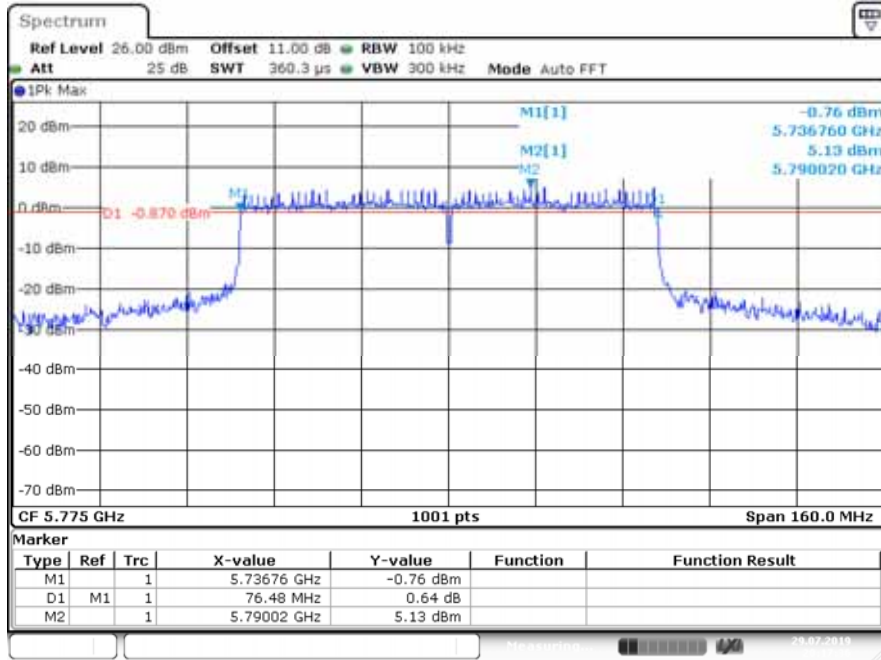

5775MHz

Date: 29.JUL.2019 14:18:57

IEEE 802.11ac VHT80 Mode / 5725 ~ 5850MHz (chain 1)

5775MHz

Date: 29.JUL.2019 17:08:18

IEEE 802.11ac VHT80 Mode / 5725 ~ 5850MHz (chain 2)

5775MHz

Date: 29.JUL.2019 20:17:36