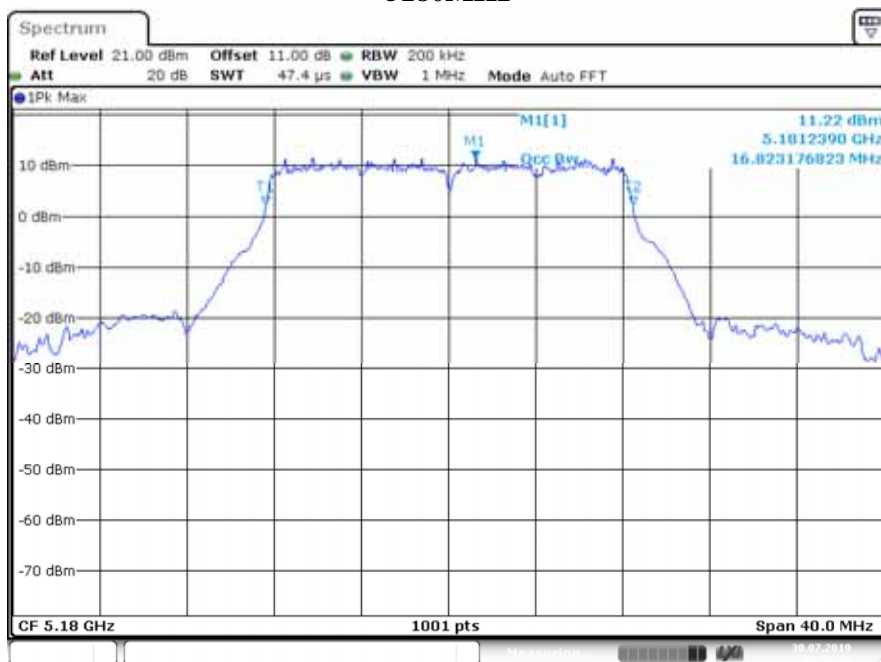

5240MHz

Date: 29.JUL.2019 10:47:36

IEEE 802.11a Mode / 5150 ~ 5250MHz (chain 1) 5180MHz

Date: 29.JUL.2019 14:41:37

5200MHz

Date: 29.JUL.2019 14:44:05

5240MHz

Date: 29.JUL.2019 14:50:12

IEEE 802.11a Mode / 5150 ~ 5250MHz (chain 2)
5180MHz

Date: 29.JUL.2019 17:16:49

5200MHz

Date: 29.JUL.2019 17:20:18

5240MHz

Date: 29.JUL.2019 17:22:37

IEEE 802.11a Mode / 5150 ~ 5250MHz (chain 3) 5180MHz

Date: 30.JUL.2019 09:58:35