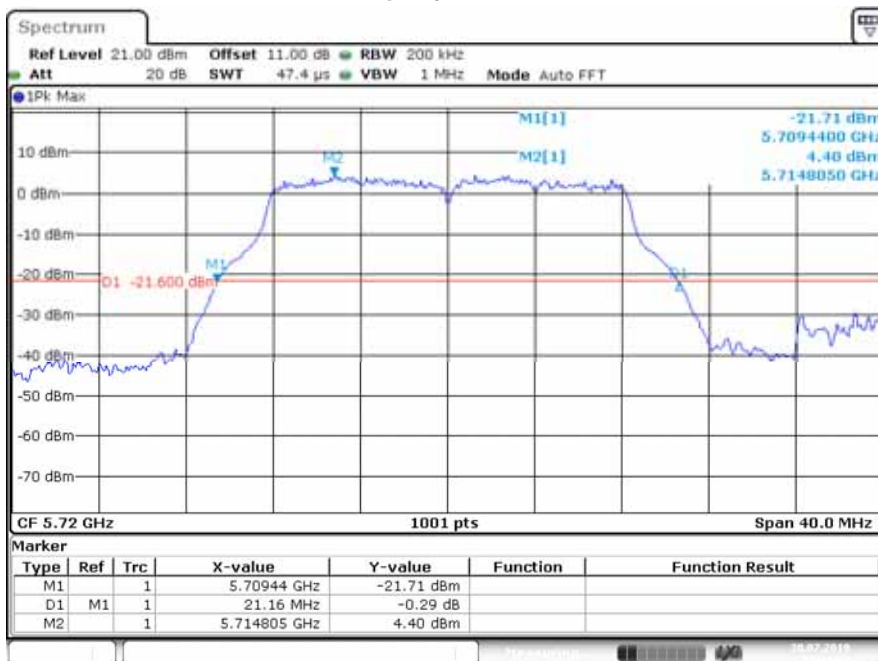

5720MHz

Date: 30.JUL.2019 10:28:22