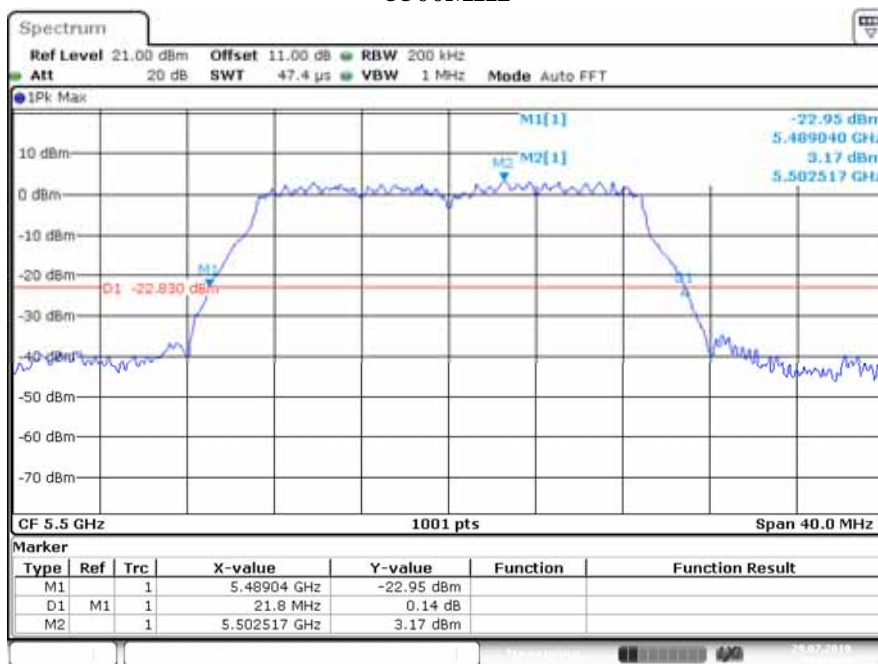

5700MHz

Date: 29.JUL.2019 11:48:13

5720MHz

Date: 29.JUL.2019 11:51:55

**IEEE 802.11ac VHT20 Mode / 5470 ~ 5725MHz (chain 1)
5500MHz**

Date: 29.JUL.2019 15:42:19

5580MHz

Date: 29.JUL.2019 15:44:43