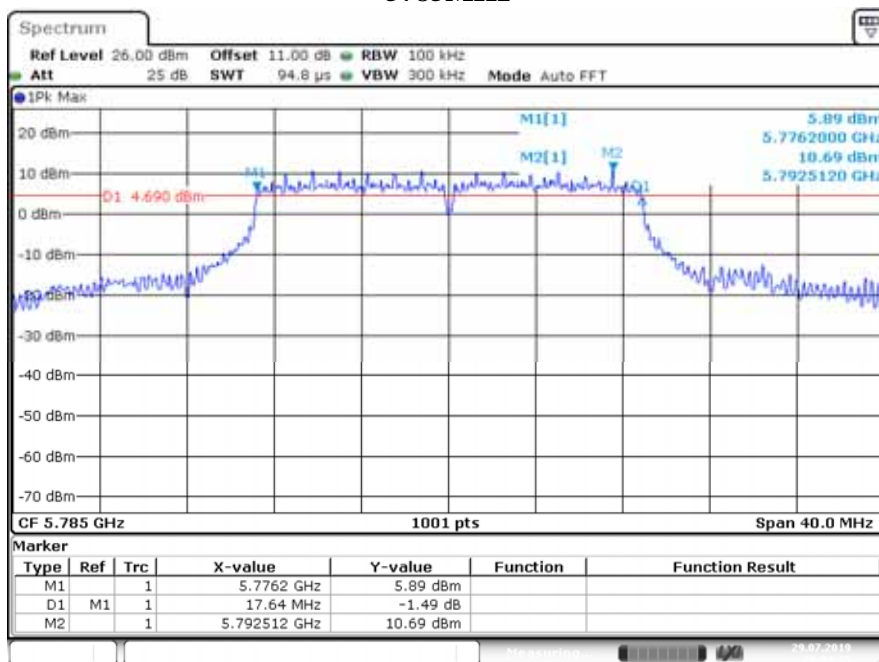

Date: 29.JUL.2019 16:53:43

5825MHz

Date: 29.JUL.2019 16:55:59

IEEE 802.11ac VHT20 Mode / 5725 ~ 5850MHz (chain 2)
5745MHz

Date: 29.JUL.2019 20:02:31

5785MHz

Date: 29.JUL.2019 20:04:35

5825MHz

Date: 29.JUL.2019 20:07:13

IEEE 802.11ac VHT20 Mode / 5725 ~ 5850MHz (chain 3) 5745MHz

Date: 30.JUL.2019 11:58:40

5785MHz

Date: 30.JUL.2019 12:00:55

5825MHz

Date: 30.JUL.2019 12:04:48

IEEE 802.11ac VHT40 Mode / 5725 ~ 5850MHz (chain 0)
5755MHz