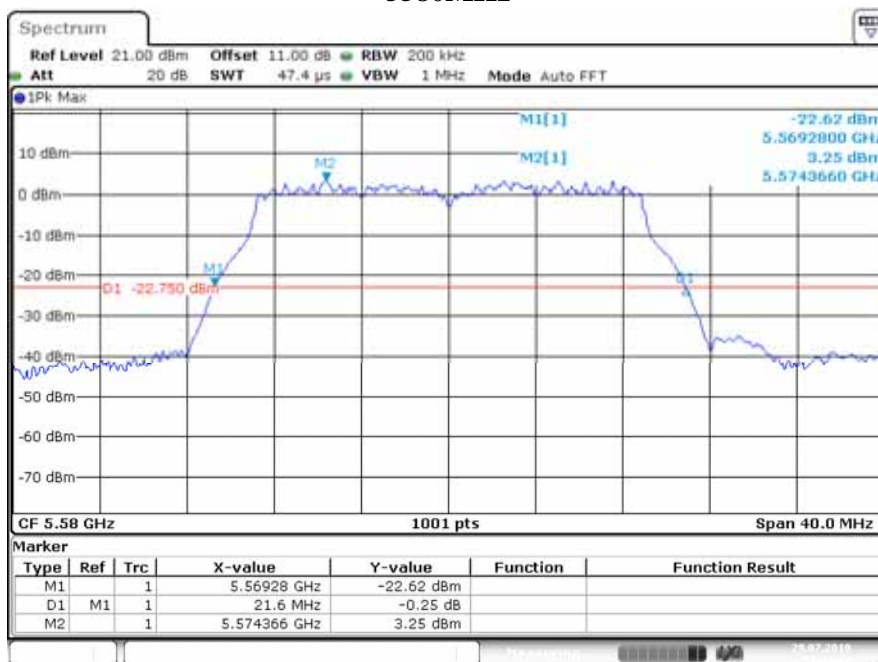

5700MHz

Date: 29.JUL.2019 11:48:13

5720MHz

Date: 29.JUL.2019 11:51:55

**IEEE 802.11ac VHT20 Mode / 5470 ~ 5725MHz (chain 1)
5500MHz**

Date: 29.JUL.2019 15:42:19

5580MHz

Date: 29.JUL.2019 15:44:43