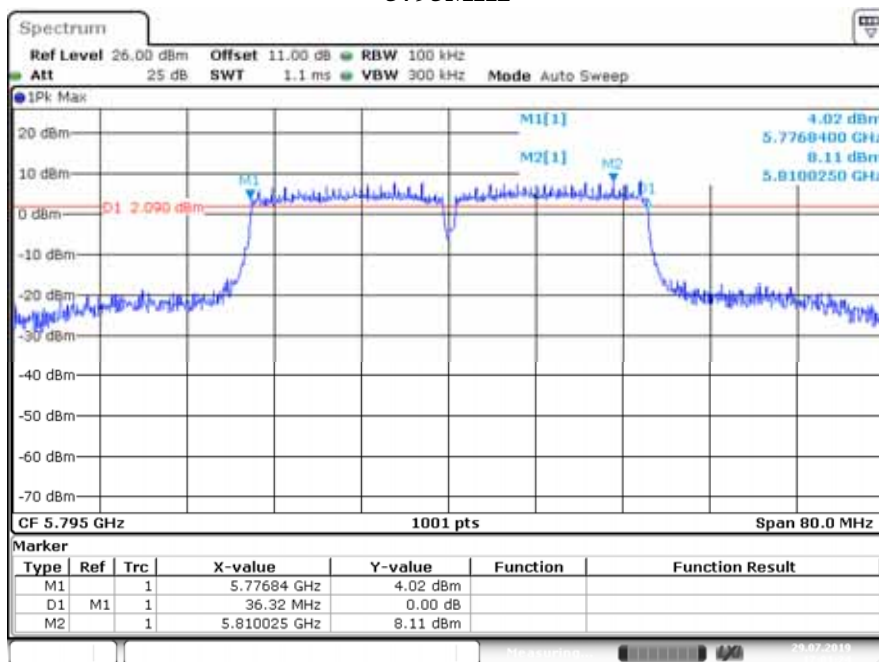

Date: 29.JUL.2019 20:07:13

IEEE 802.11ac VHT20 Mode / 5725 ~ 5850MHz (chain 3) 5745MHz

Date: 30.JUL.2019 11:58:40

5785MHz

Date: 30.JUL.2019 12:00:55

5825MHz

Date: 30.JUL.2019 12:04:48

IEEE 802.11ac VHT40 Mode / 5725 ~ 5850MHz (chain 0)
5755MHz

Date: 29.JUL.2019 14:12:33

5795MHz

Date: 29.JUL.2019 14:16:11

IEEE 802.11ac VHT40 Mode / 5725 ~ 5850MHz (chain 1)
5755MHz

Date: 29.JUL.2019 17:04:29

5795MHz

Date: 29.JUL.2019 17:01:24

IEEE 802.11ac VHT40 Mode / 5725 ~ 5850MHz (chain 2)
5755MHz

Date: 29.JUL.2019 20:09:31

5795MHz

Date: 29.JUL.2019 20:13:15

IEEE 802.11ac VHT40 Mode / 5725 ~ 5850MHz (chain 3)
5755MHz

Date: 30.JUL.2019 12:07:28

5795MHz

Date: 30.JUL.2019 12:12:50

IEEE 802.11ac VHT80 Mode / 5725 ~ 5850MHz (chain 0)