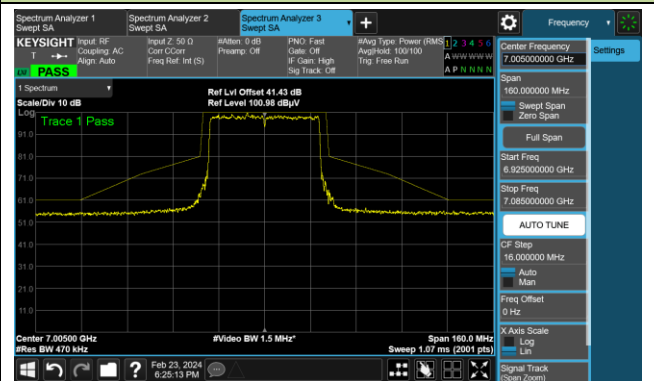

The Mask Data

Channel 211 (7005MHz)

The Reference Level

The Mask Data

802.11be-EHT40

Channel 227 (7085MHz)

The Reference Level

The Mask Data

## 802.11be-EHT80