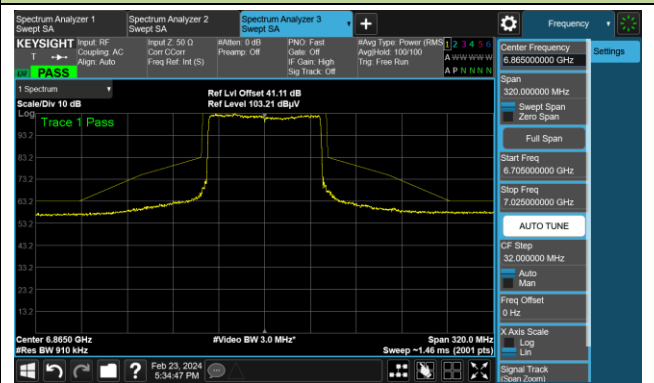

The Mask Data