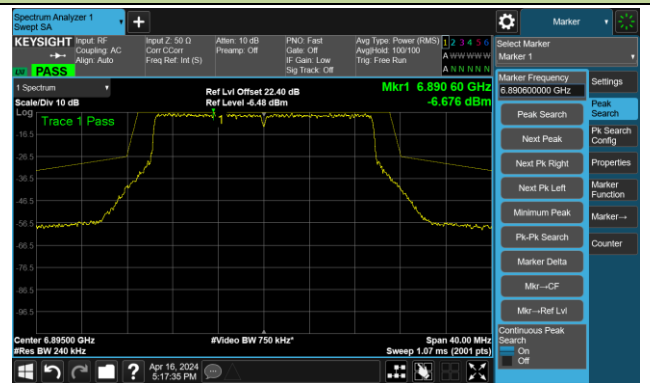

The Mask Data