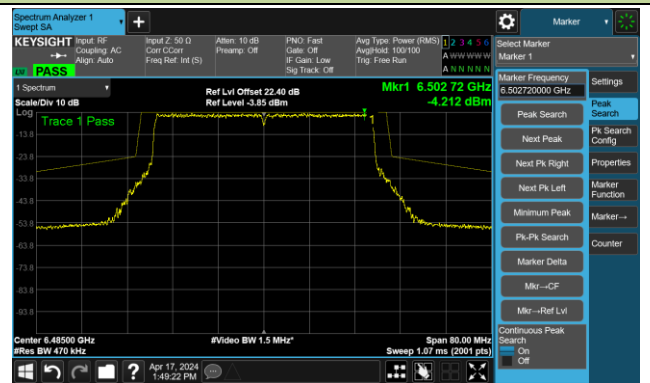

The Mask Data