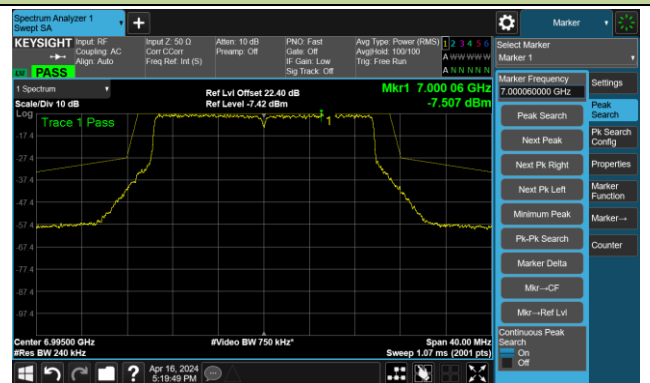

The Mask Data