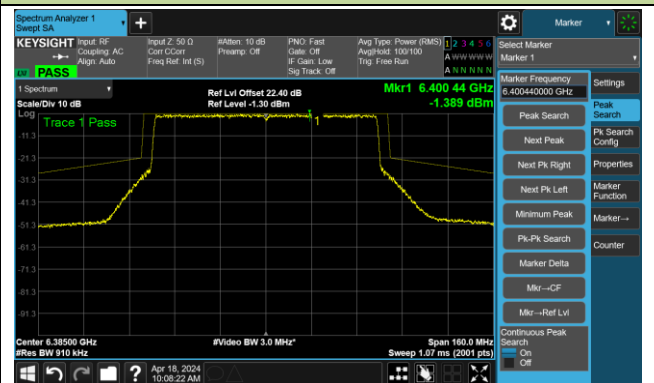

The Mask Data