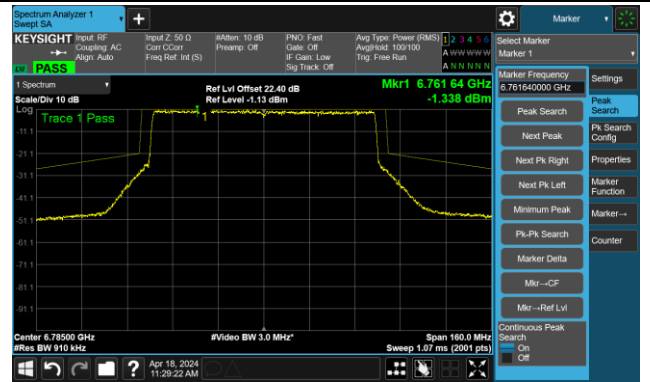

The Mask Data