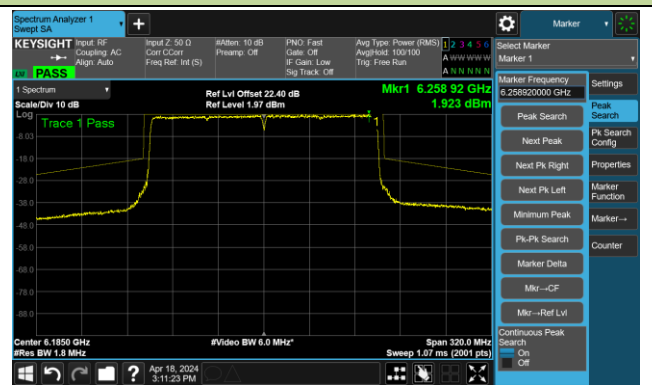

The Mask Data