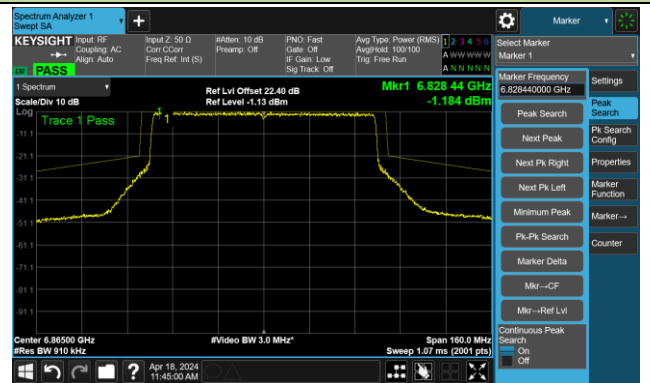

The Mask Data