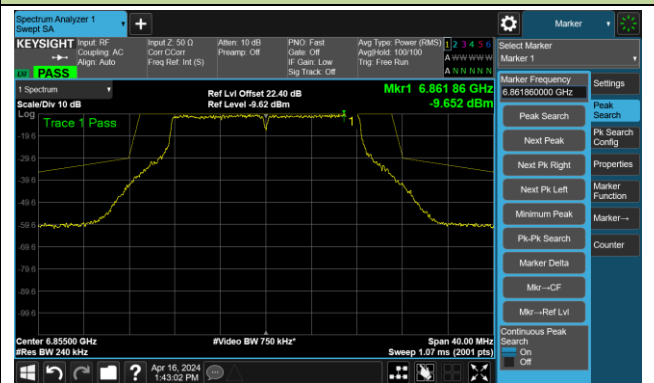

The Mask Data