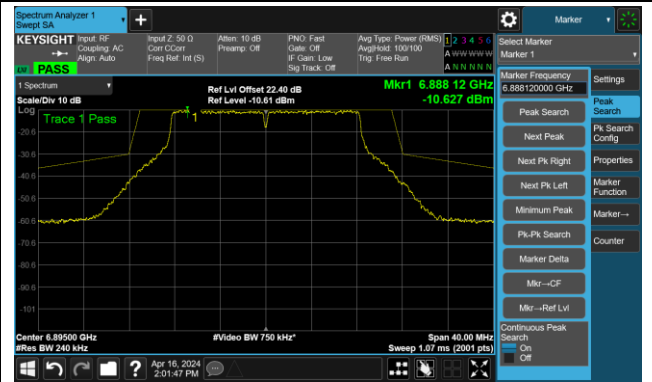

The Mask Data