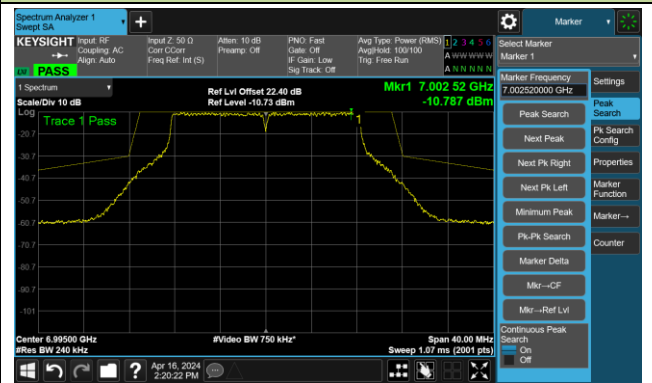

The Mask Data