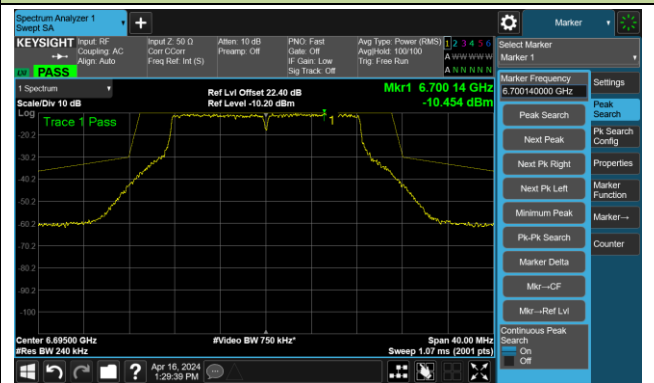

The Mask Data