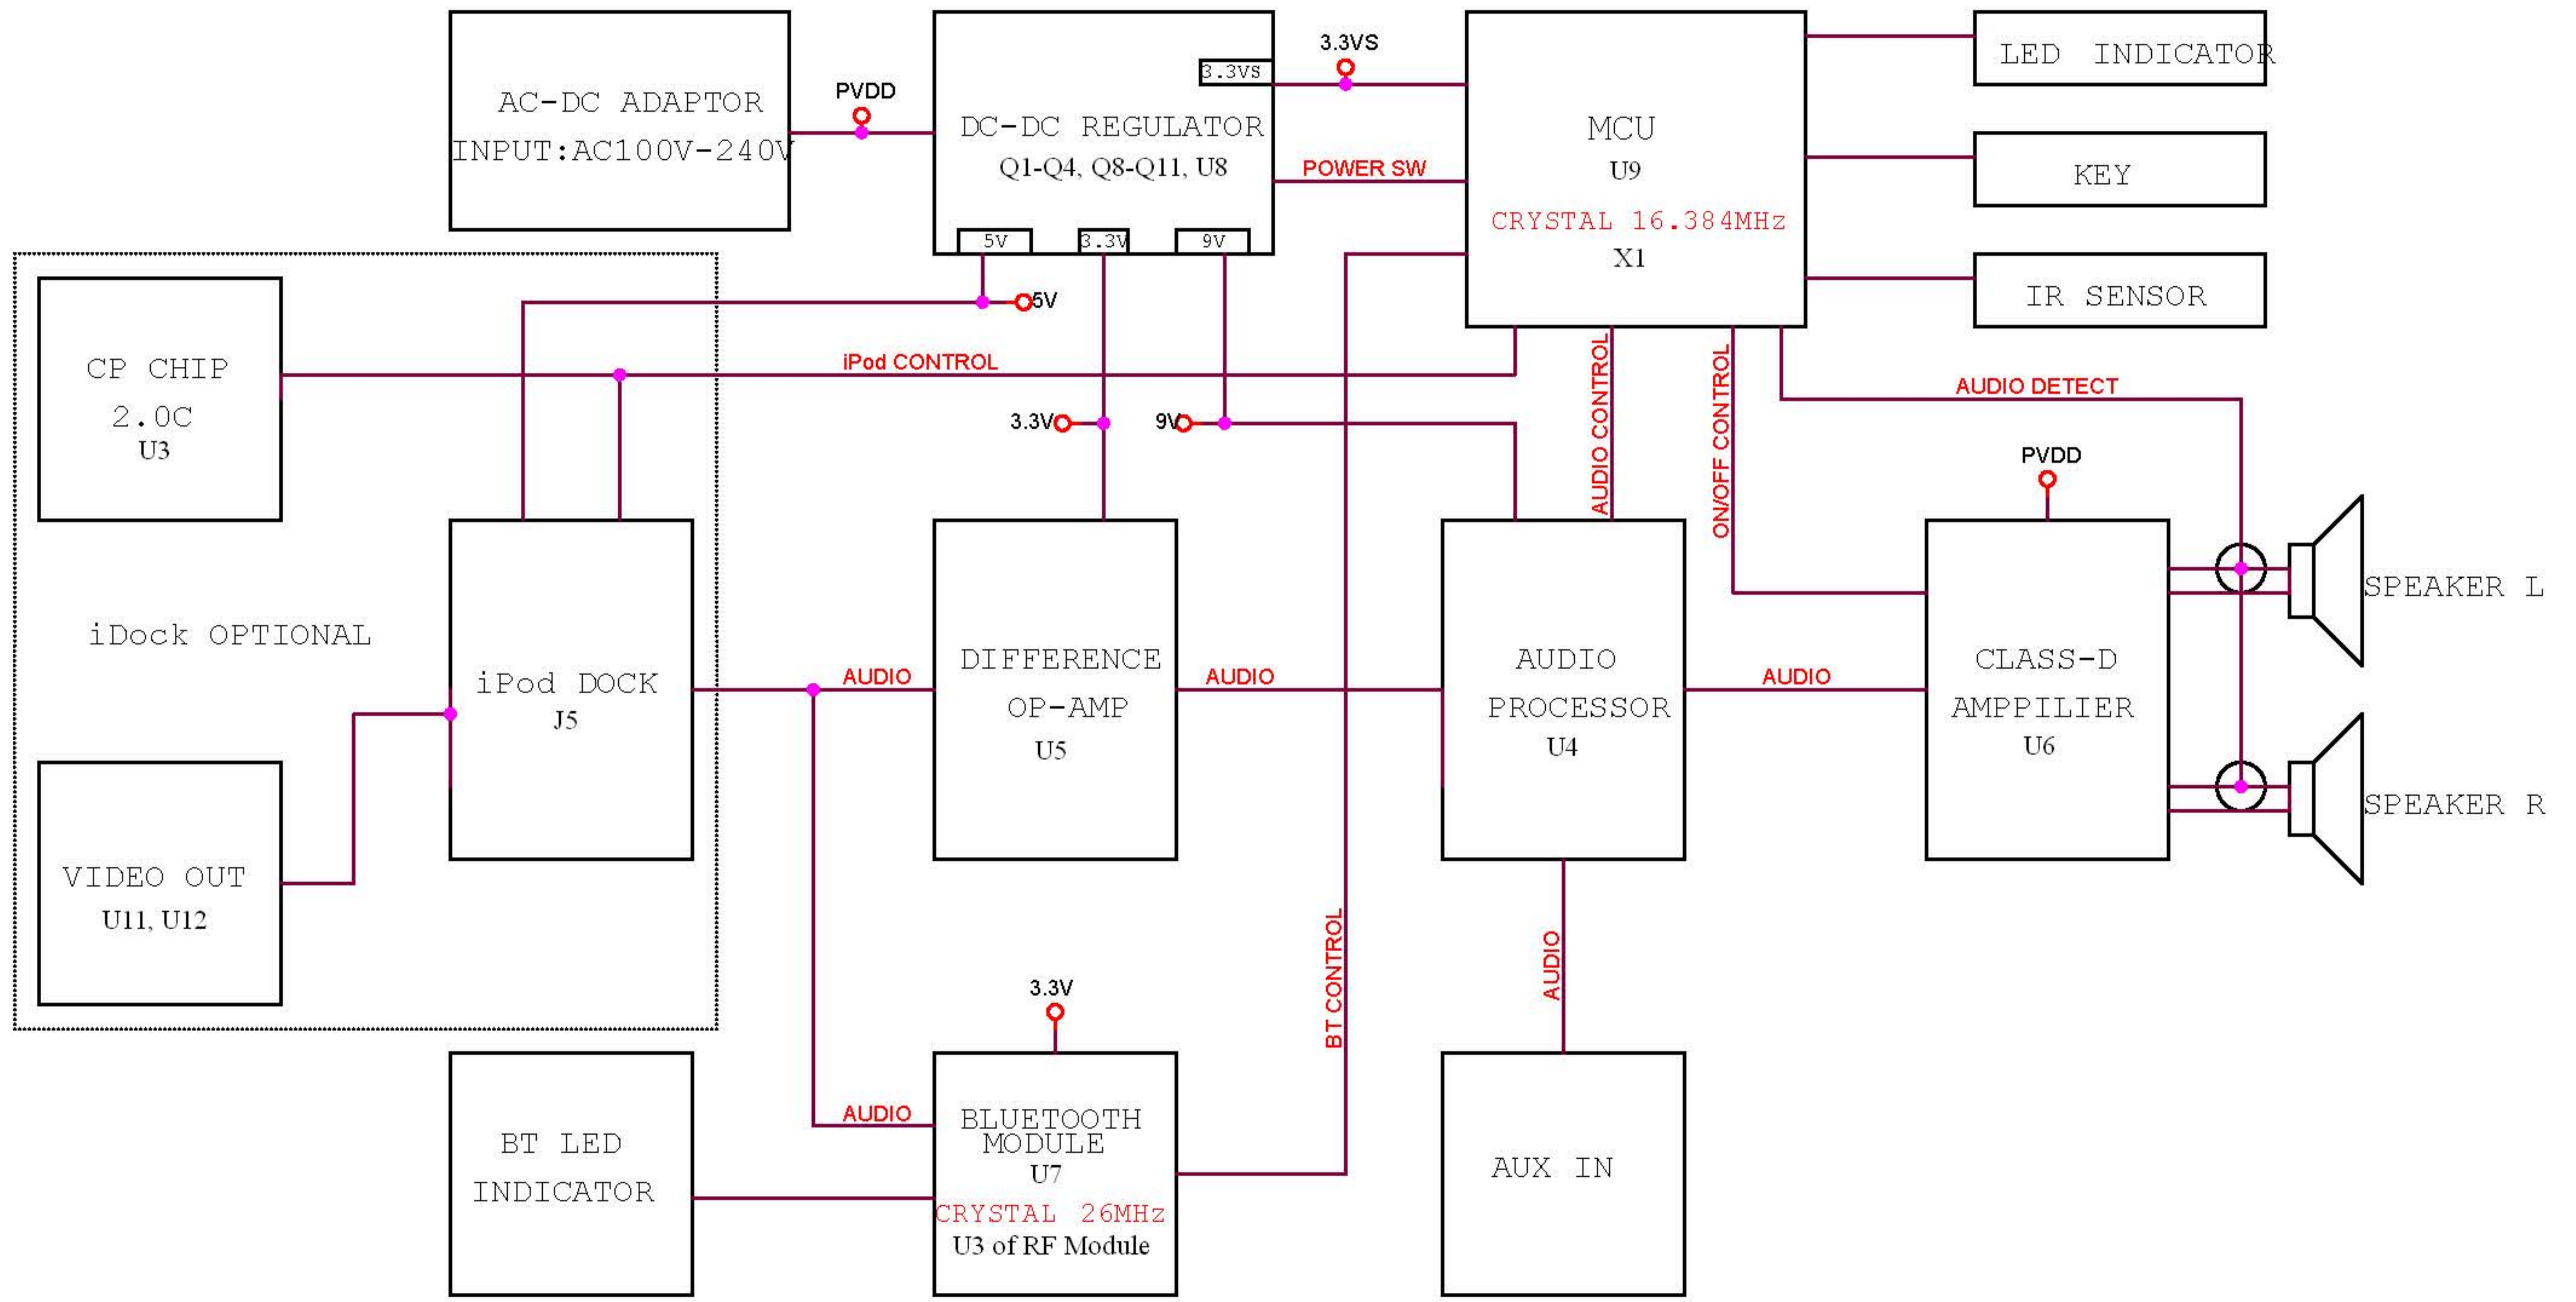

20133 Block Diagram

Bluetooth Module(U7):