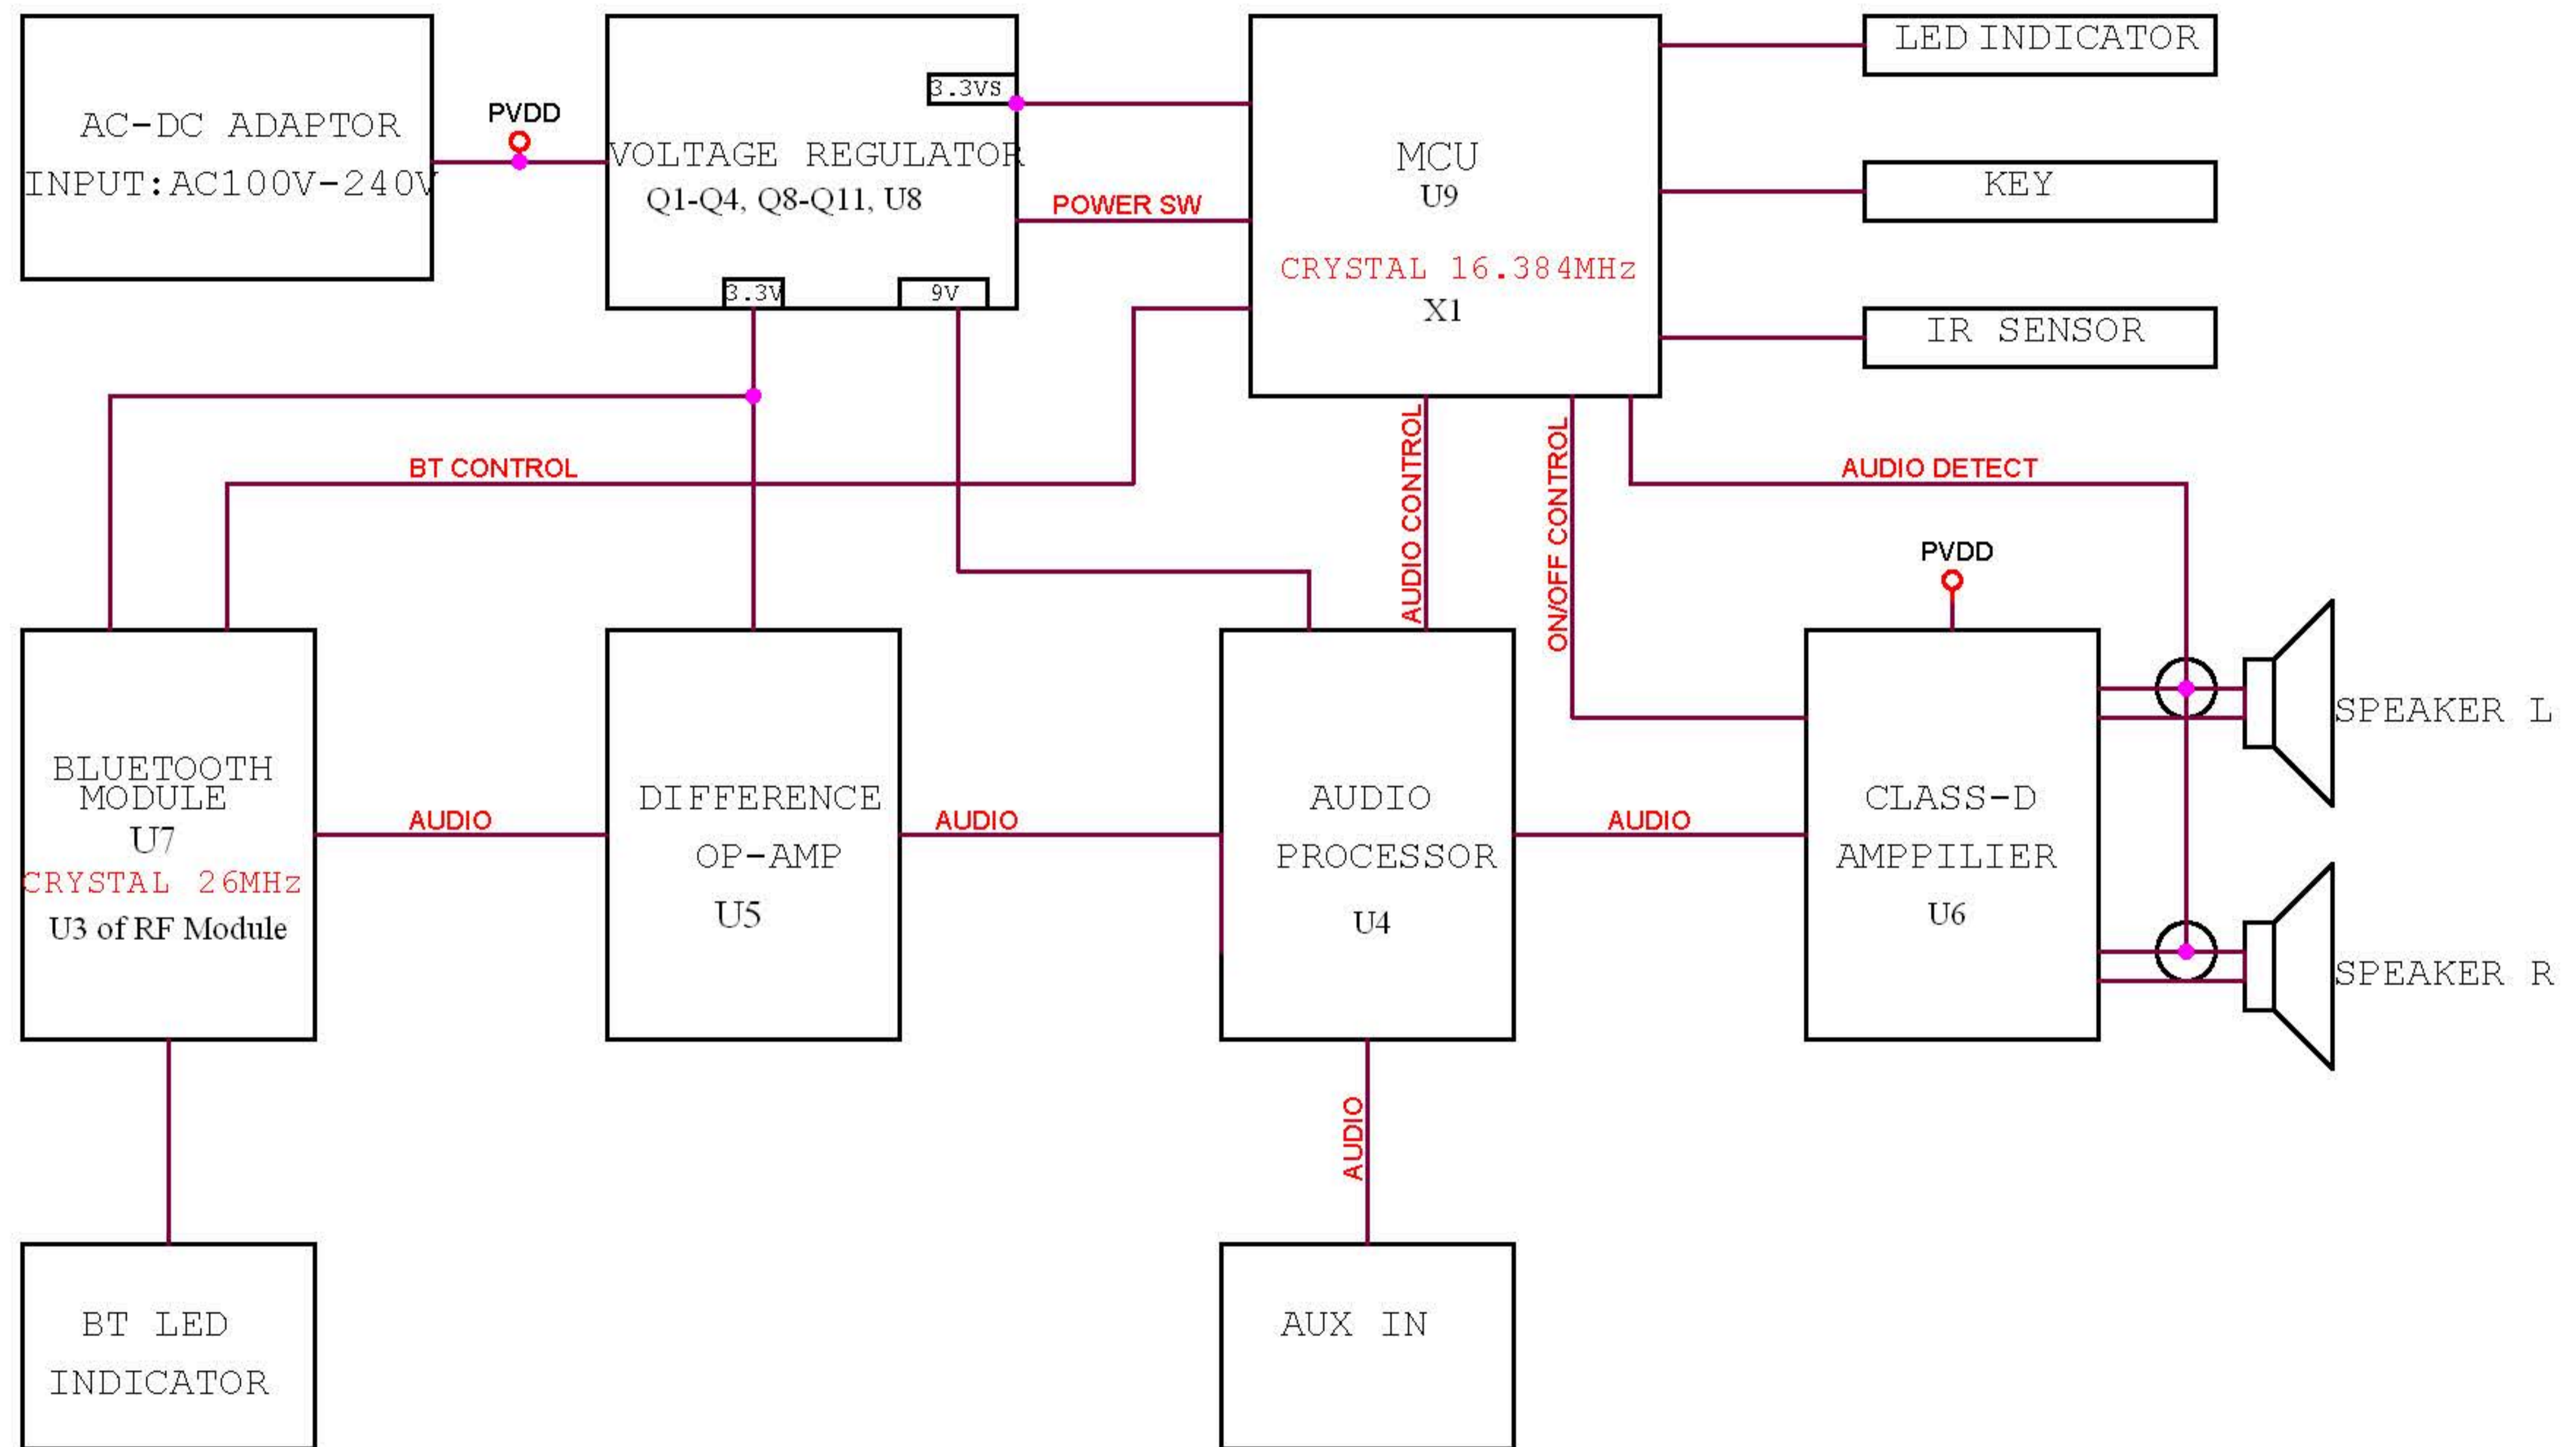

# 20009 Block Diagram

# Bluetooth Module(U7):