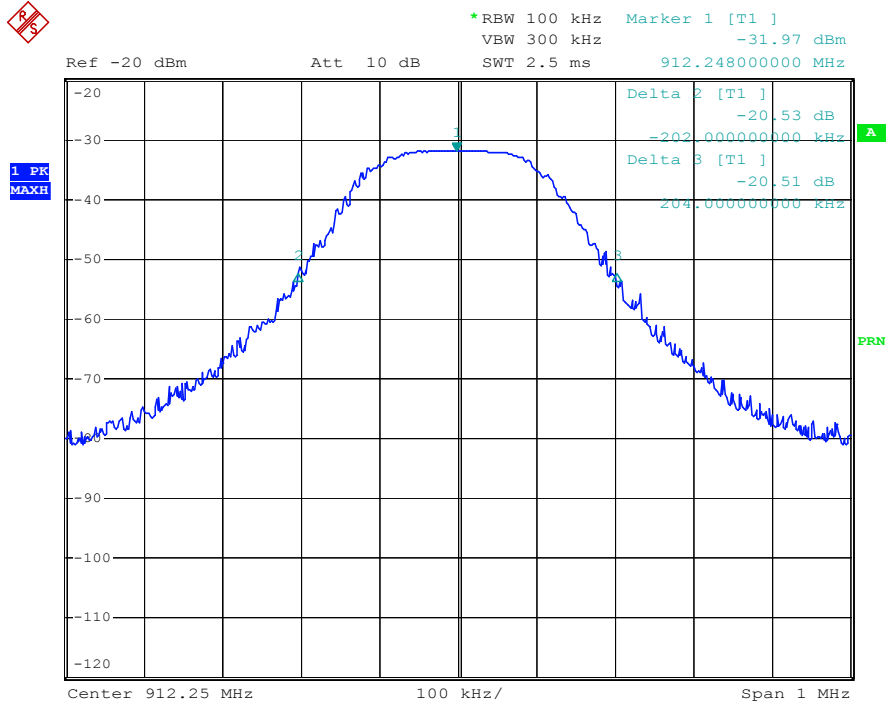

Prüfbericht - Nr.:  
Test Report No.:

14016297 001

Seite 1 von 1  
Page 1 of 1

Date: 8.JUN.2007 18:21:06

20dB bandwidth – channel 1

Date: 8.JUN.2007 18:19:56

20dB bandwidth – channel 3