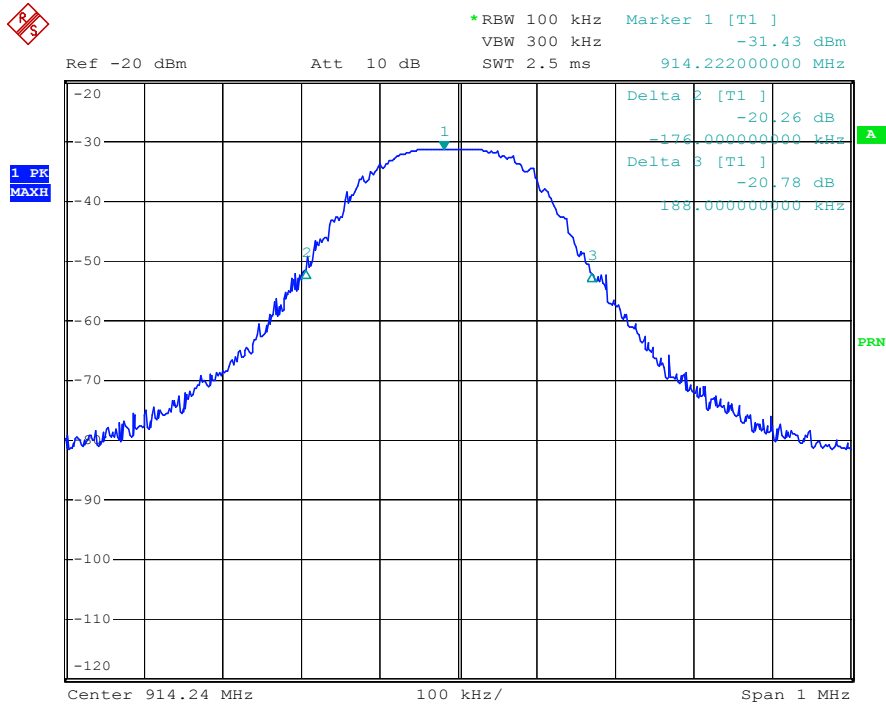

Prüfbericht - Nr.:  
Test Report No.:

14016297 001

Seite 1 von 1  
Page 1 of 1

Date: 8.JUN.2007 18:21:06

20dB bandwidth – channel 1

Date: 8.JUN.2007 18:19:56

20dB bandwidth – channel 3