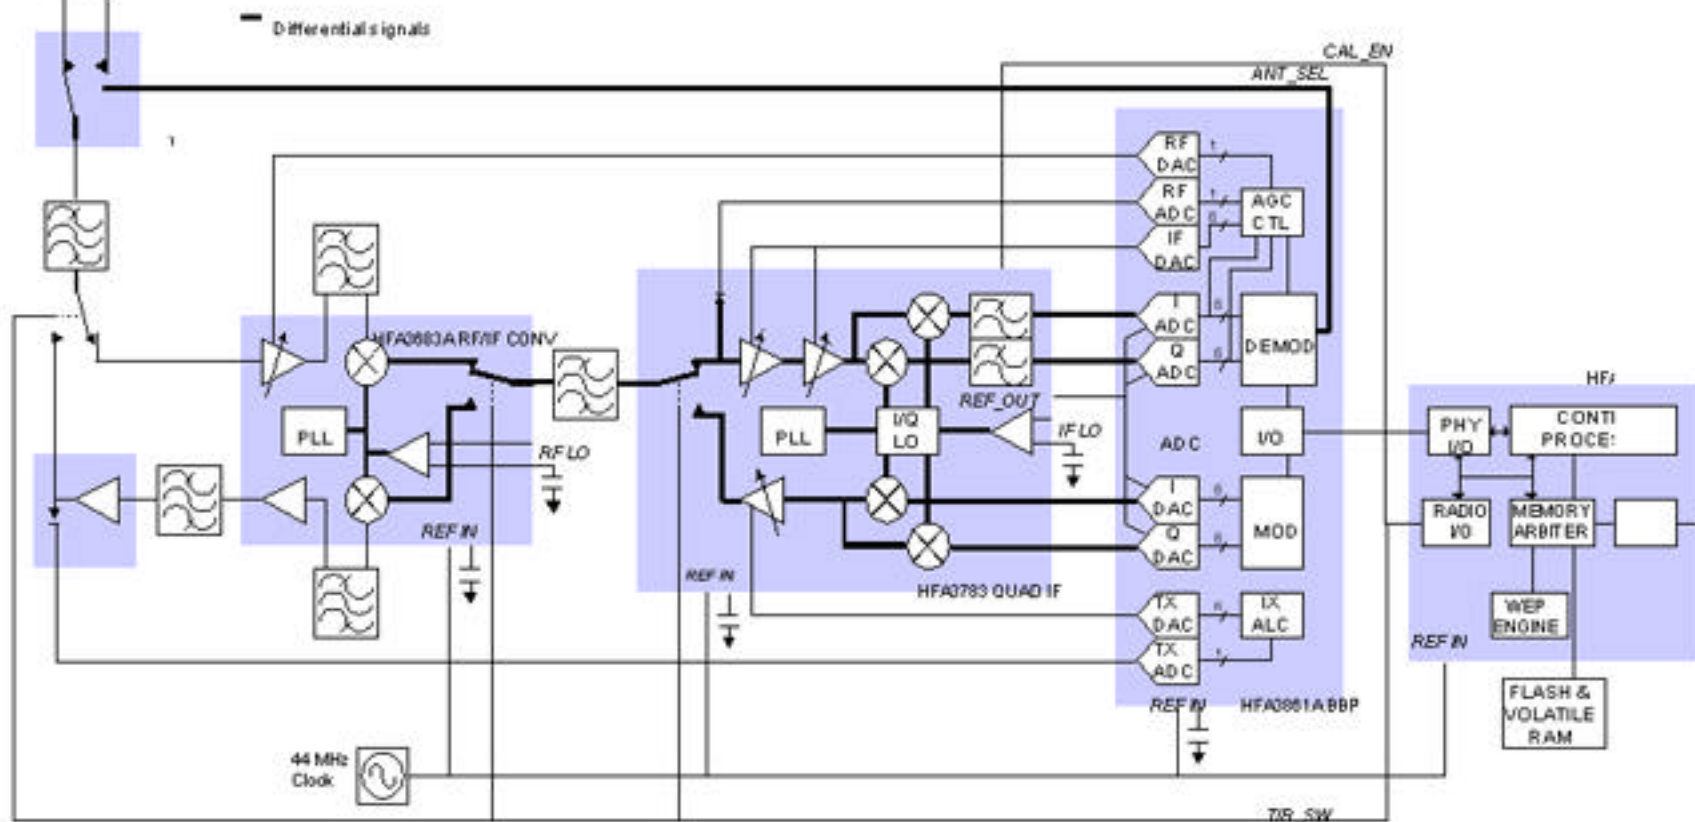

# DSSS WLAN CARD WL11000 FUNCTION BLOCK DIAGRAM

禾翔通信股份有限公司  
Eumitcom Technology Inc.

承認 調查 擔當

圖形 電路方塊圖

料號 WL11000-1

FIG 1/1

ALPHA LAN 11000

圖號 IPS-WL-BD-01

REV T1.0