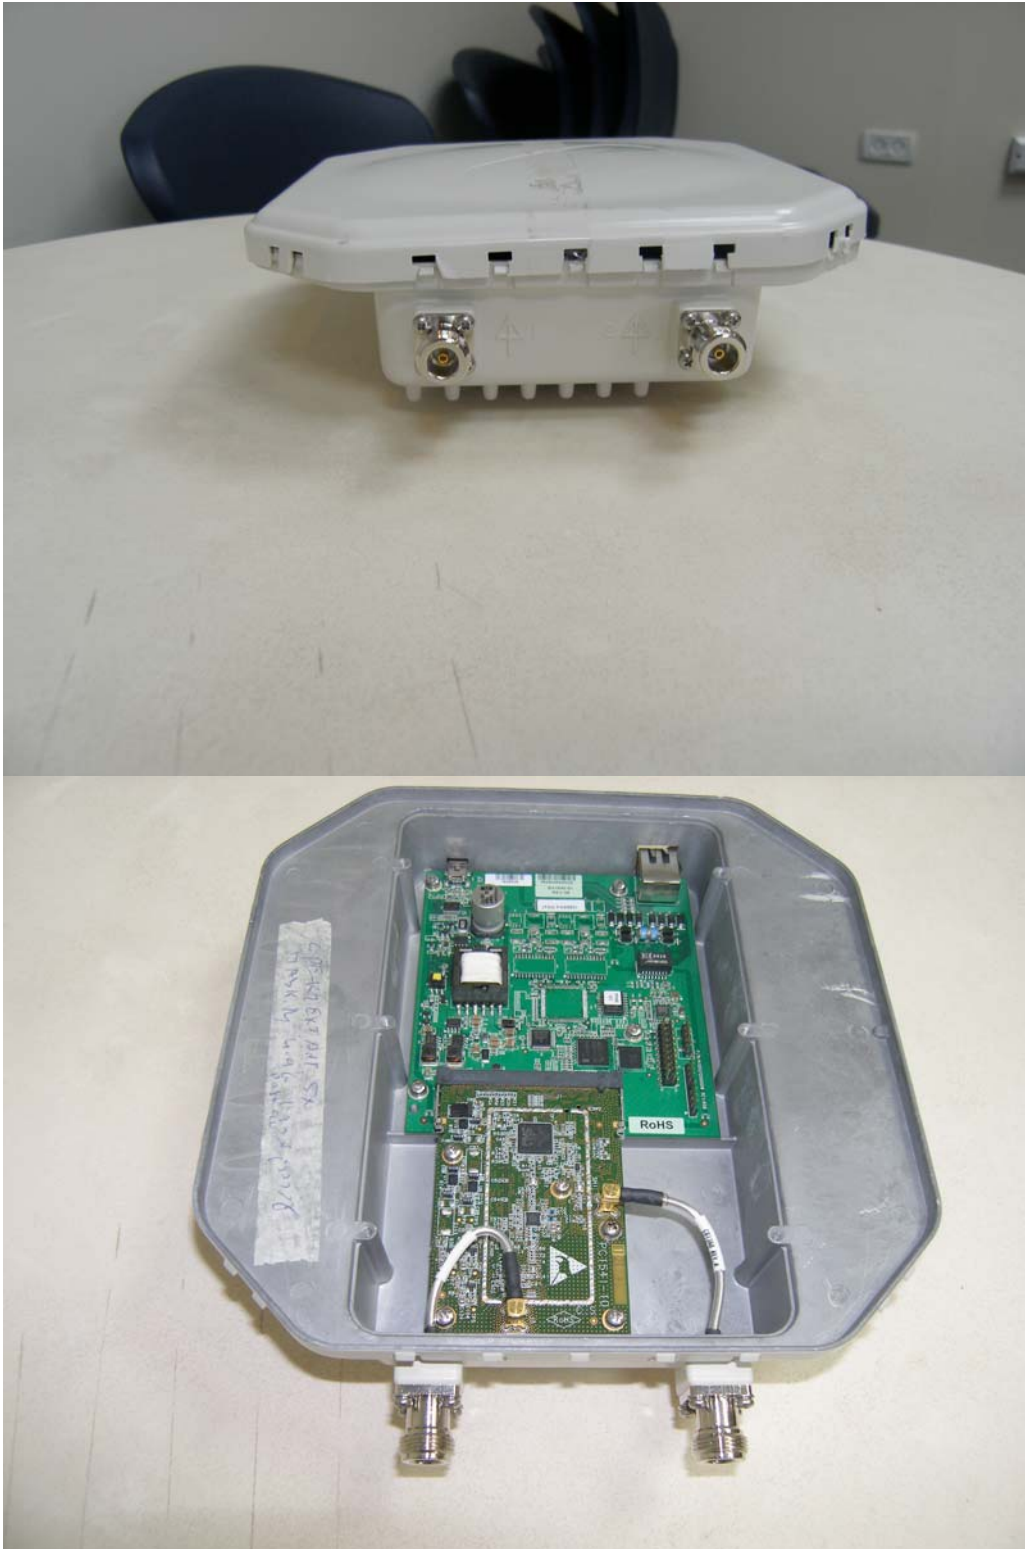

LKT-EXTR-CPE-49

LKT-EXTR-CPE-50

CPE housing modification

Alvarion Ltd. BreezeCOM and Floware unite

21a HaBarzel St. Tel Aviv, 69710 Israel

Main Line / Fax: 972 3 645 6262 / 6222 www.alvarion.com