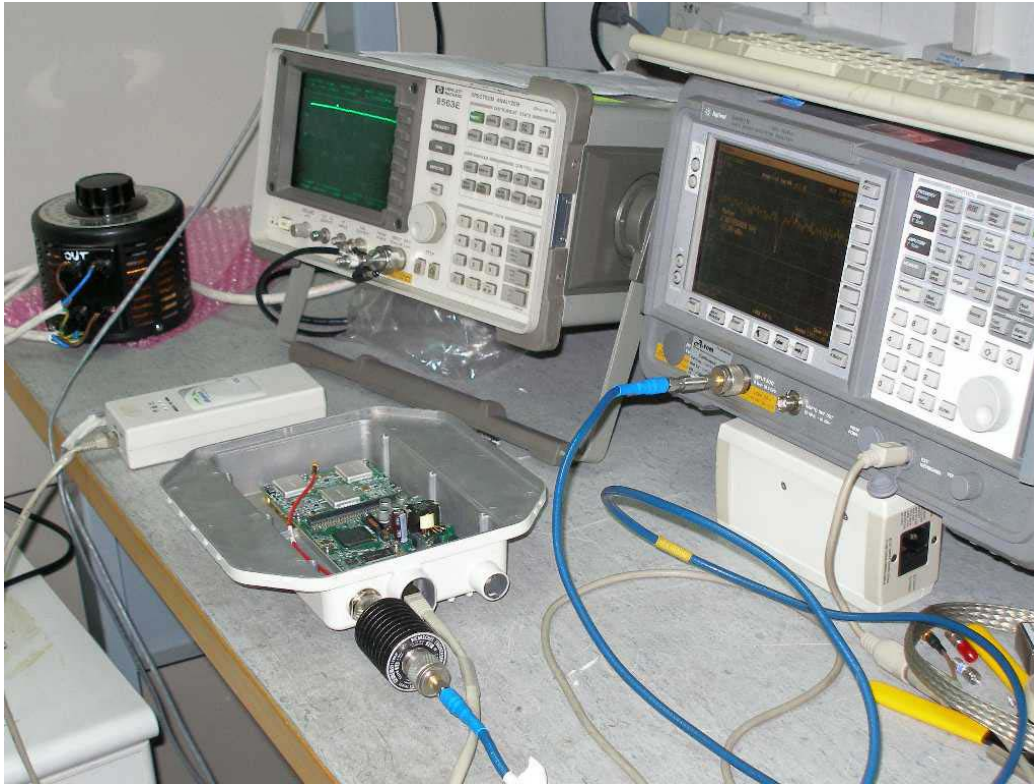

Date  
Oct/3/06

**BreezeMAX2300 Broadband Wireless Access System**  
**Model: BMAX-CPE-ODU-PRO-SA-2.3**  
**FCC ID: LKT-BMAX-SU23**

Test setup : CPE ODU radio test

Test setup : CPE ODU Radiated emission