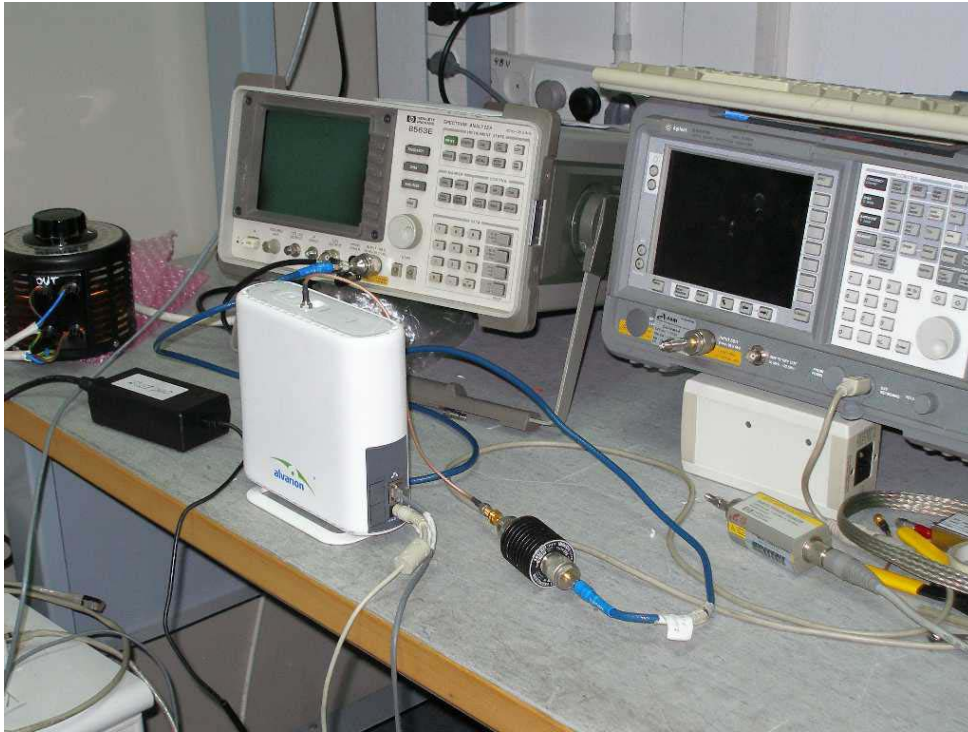

Oct 5 /06

**BreezeMax 2300 Broadband Wireless Access System**  
**Model: BMAX-CPE- Si- E- 2.3**  
**FCC ID: LKT-BMAX-SI23**

Test setup . BMAX-CPE- Si- E- 2.3

**Test setup radiated test : BMAX-CPE- Si- E- 2.3**