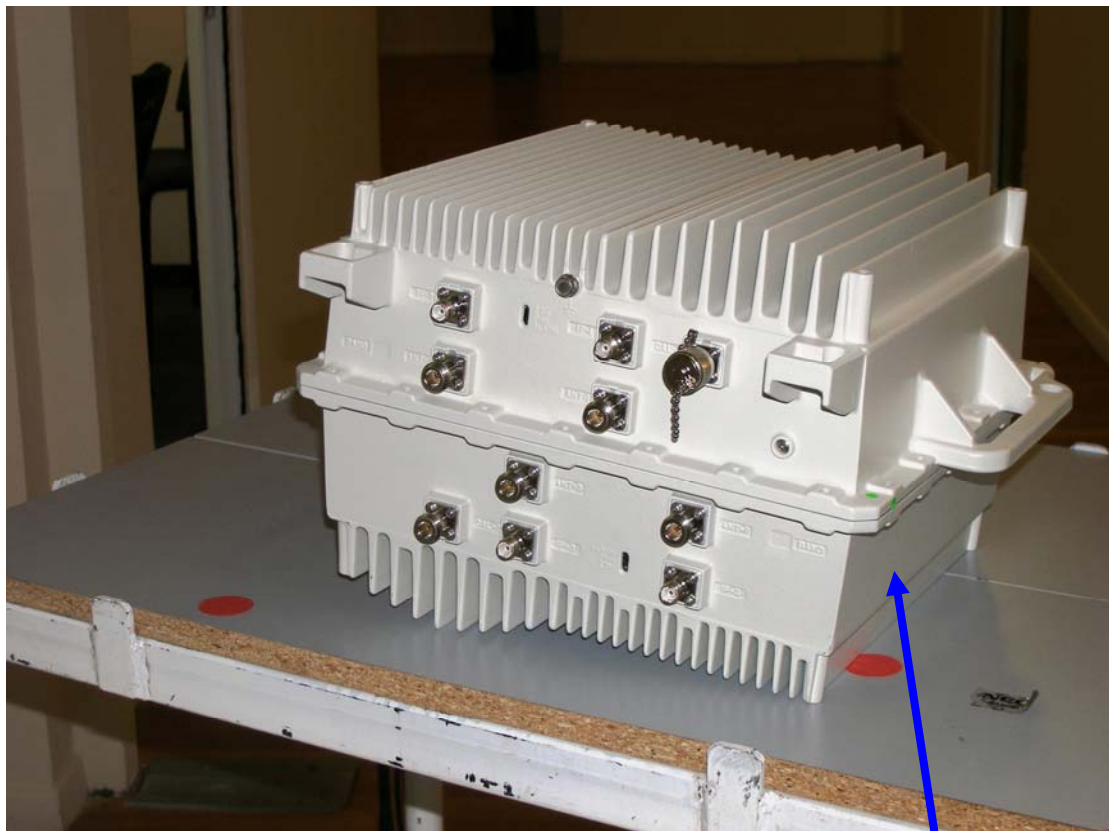

31/7/08

BMAX Base station ODU 4M 2.5G PHOTOS

BandA ODU-2496-2602-000N-38-4x1-N-0/
BandB ODU-2590-2690-000N-38-4x1-N-0

FCC ID: LKT-BMAX-BA4M-A25
LKT-BMAX-BA4M-B25

Photo1 . ODU external view

Label location