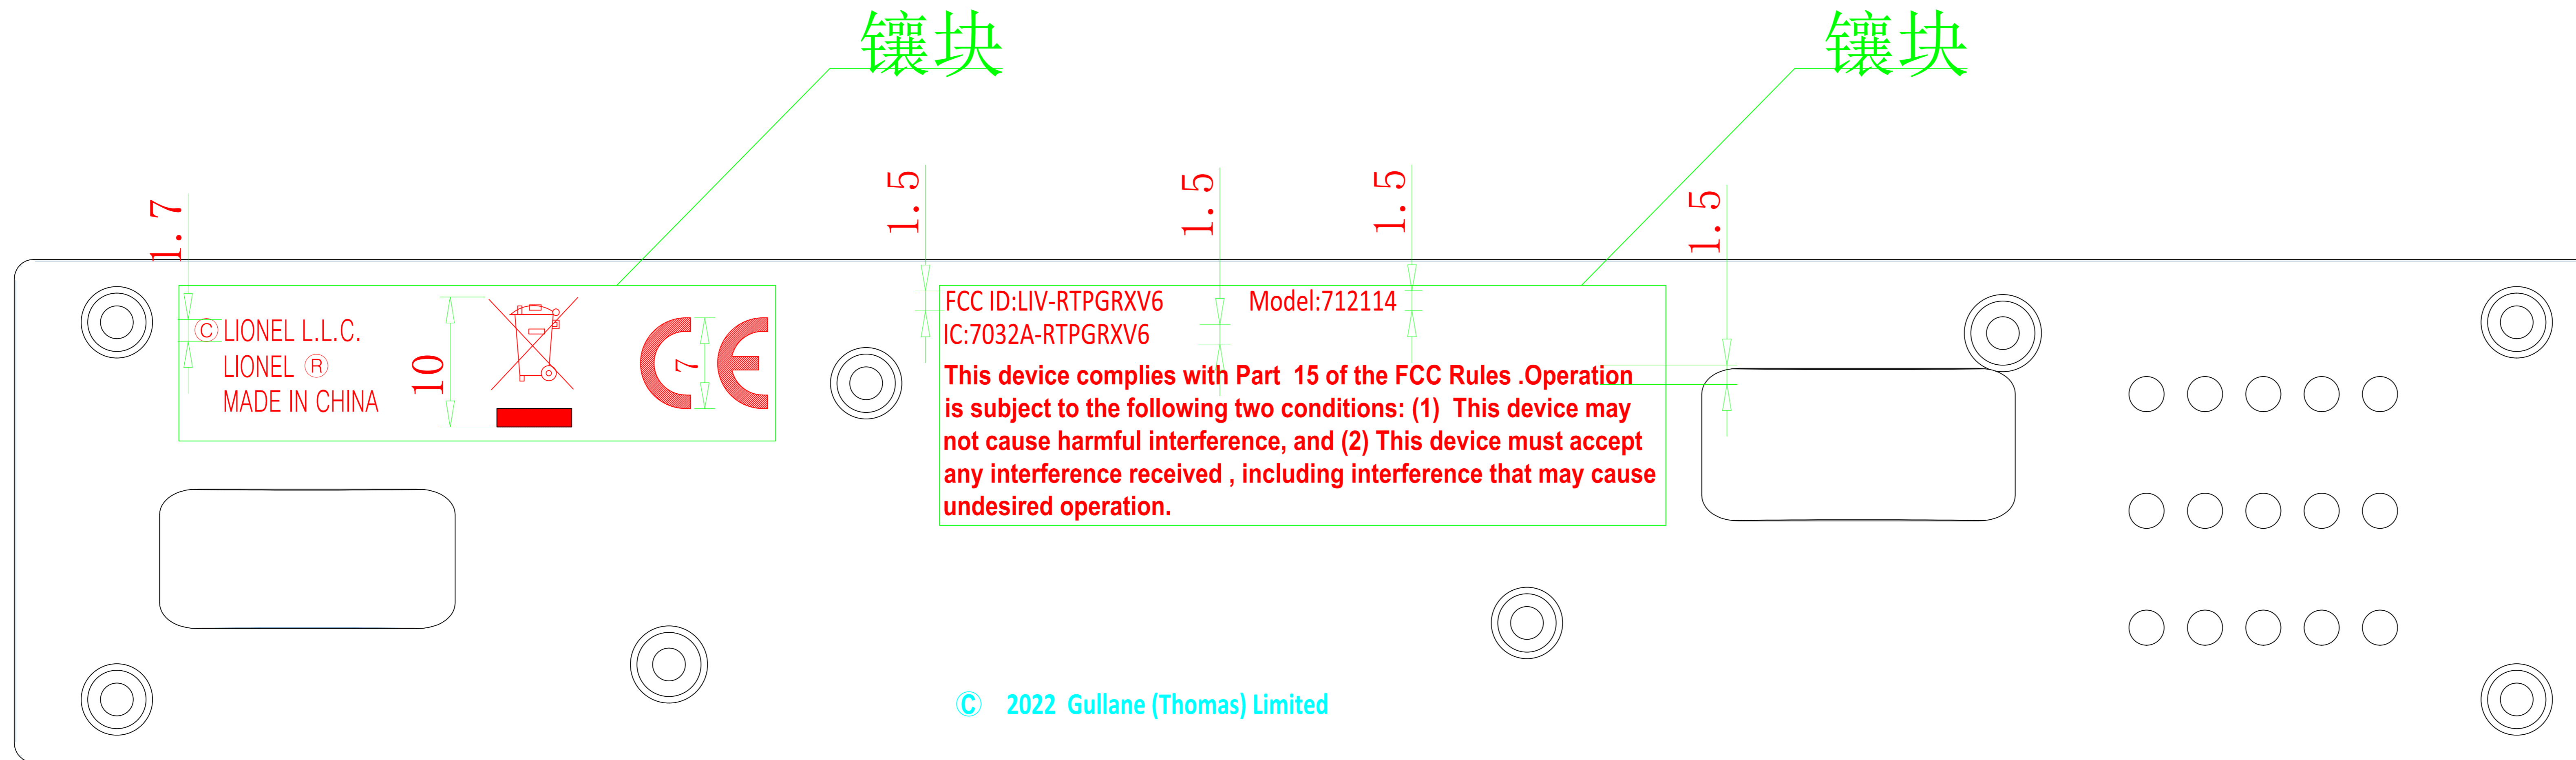

9404

9404-13-L 车底刻字

注意：红色字体为刻字内容