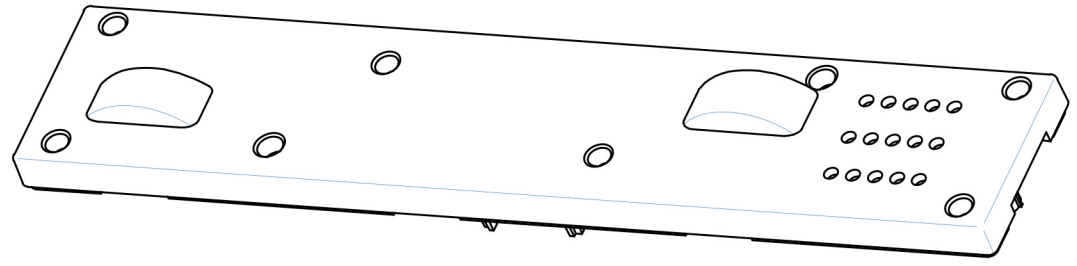

9404

蓝色字体激光打字（每年都要转年份）

9404-13-L 车底刻字