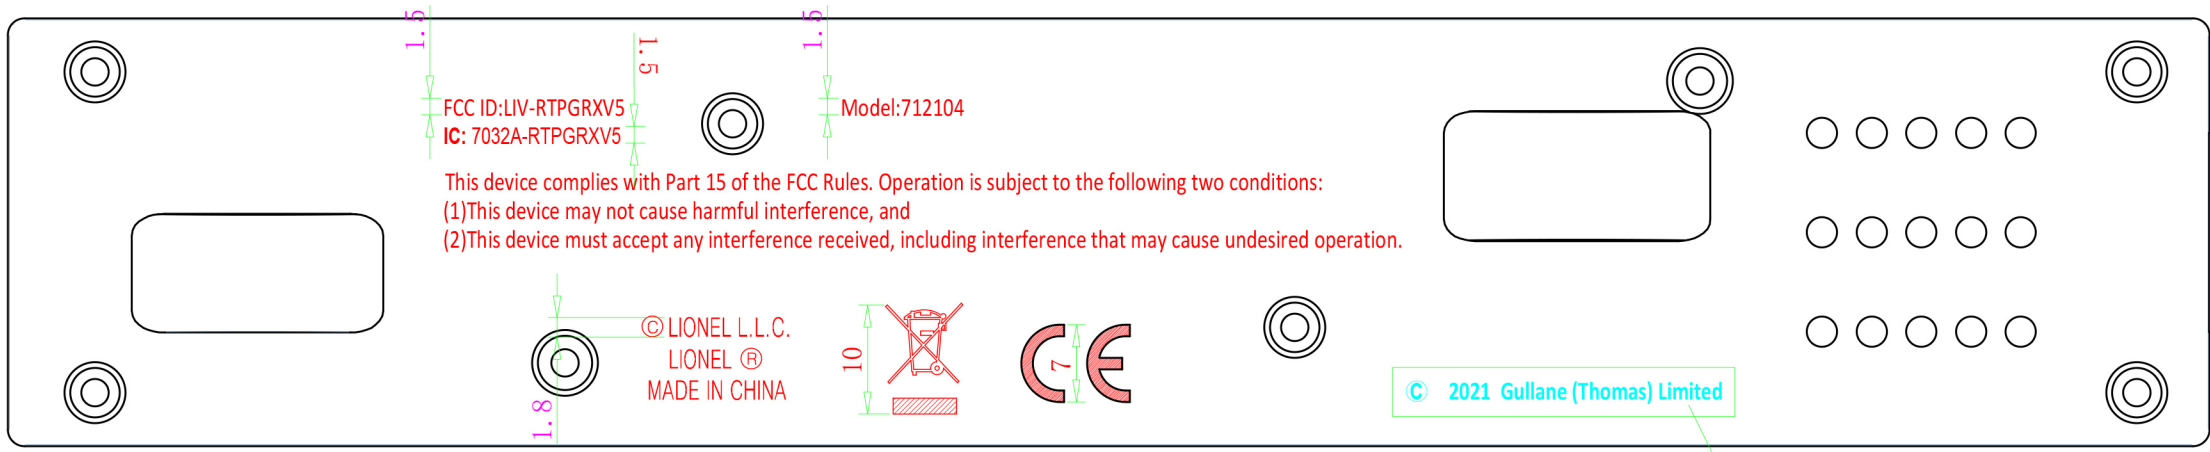

9404

蓝色字体激光打字（每年都要转年份）

9404-13-L 车底刻字