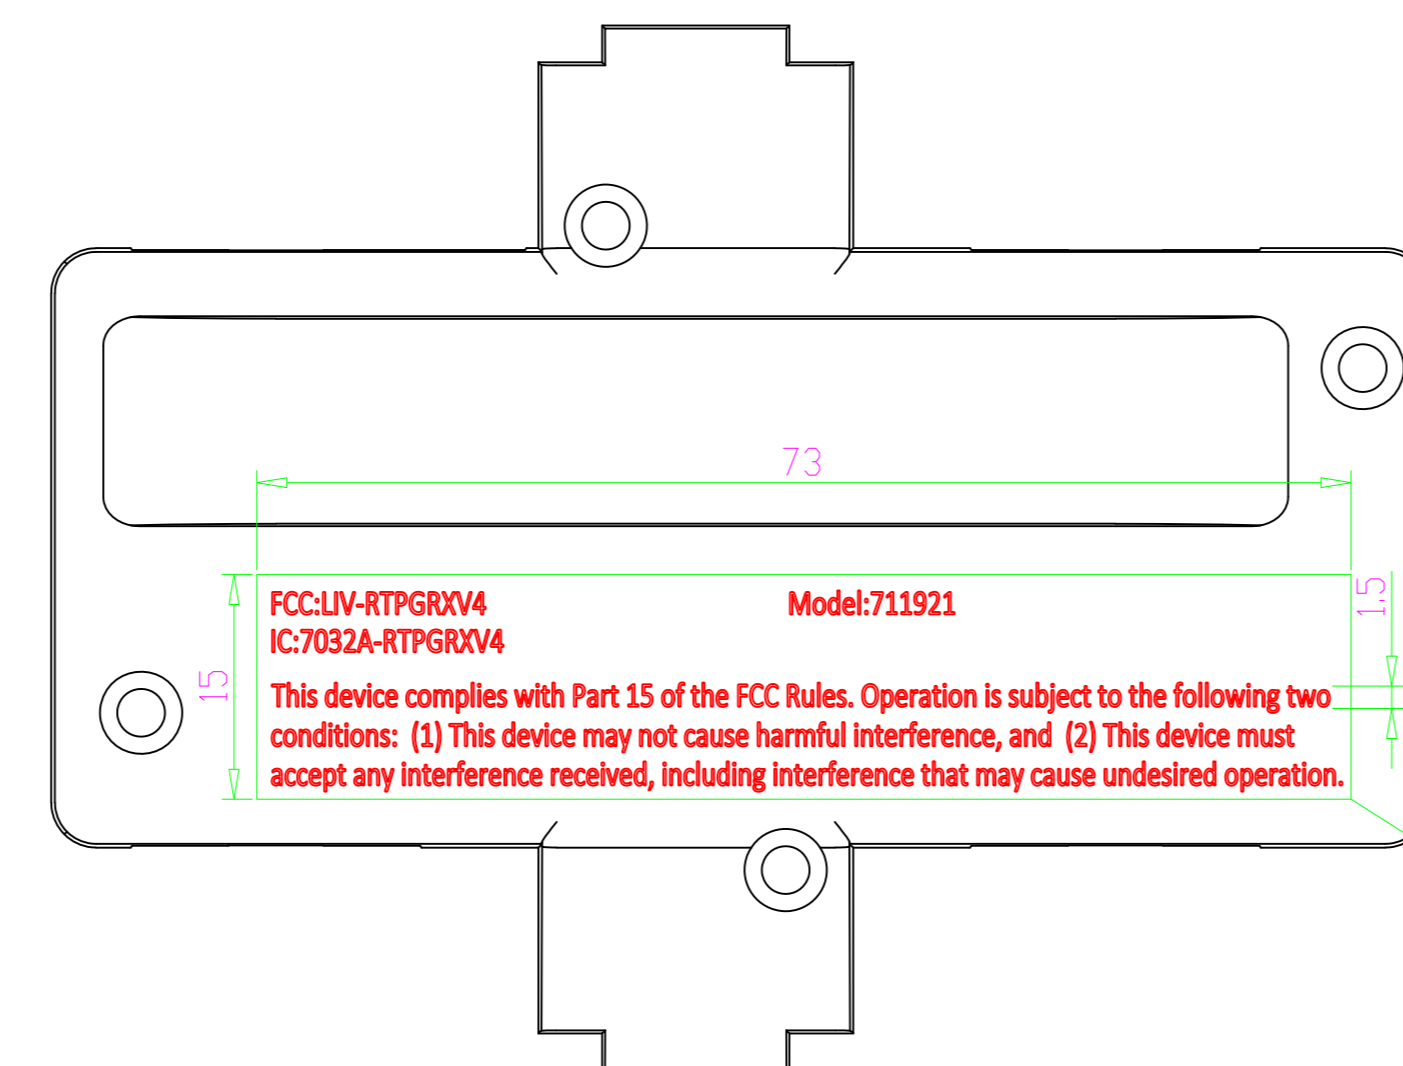

9403-33-L 车头底刻字 注: 红色字体为刻字内容

9403-33-L 车头轮架底刻字 注: 红色字体为刻字内容

铭块

9403-33-L 车头底总体刻字效果:

铭块