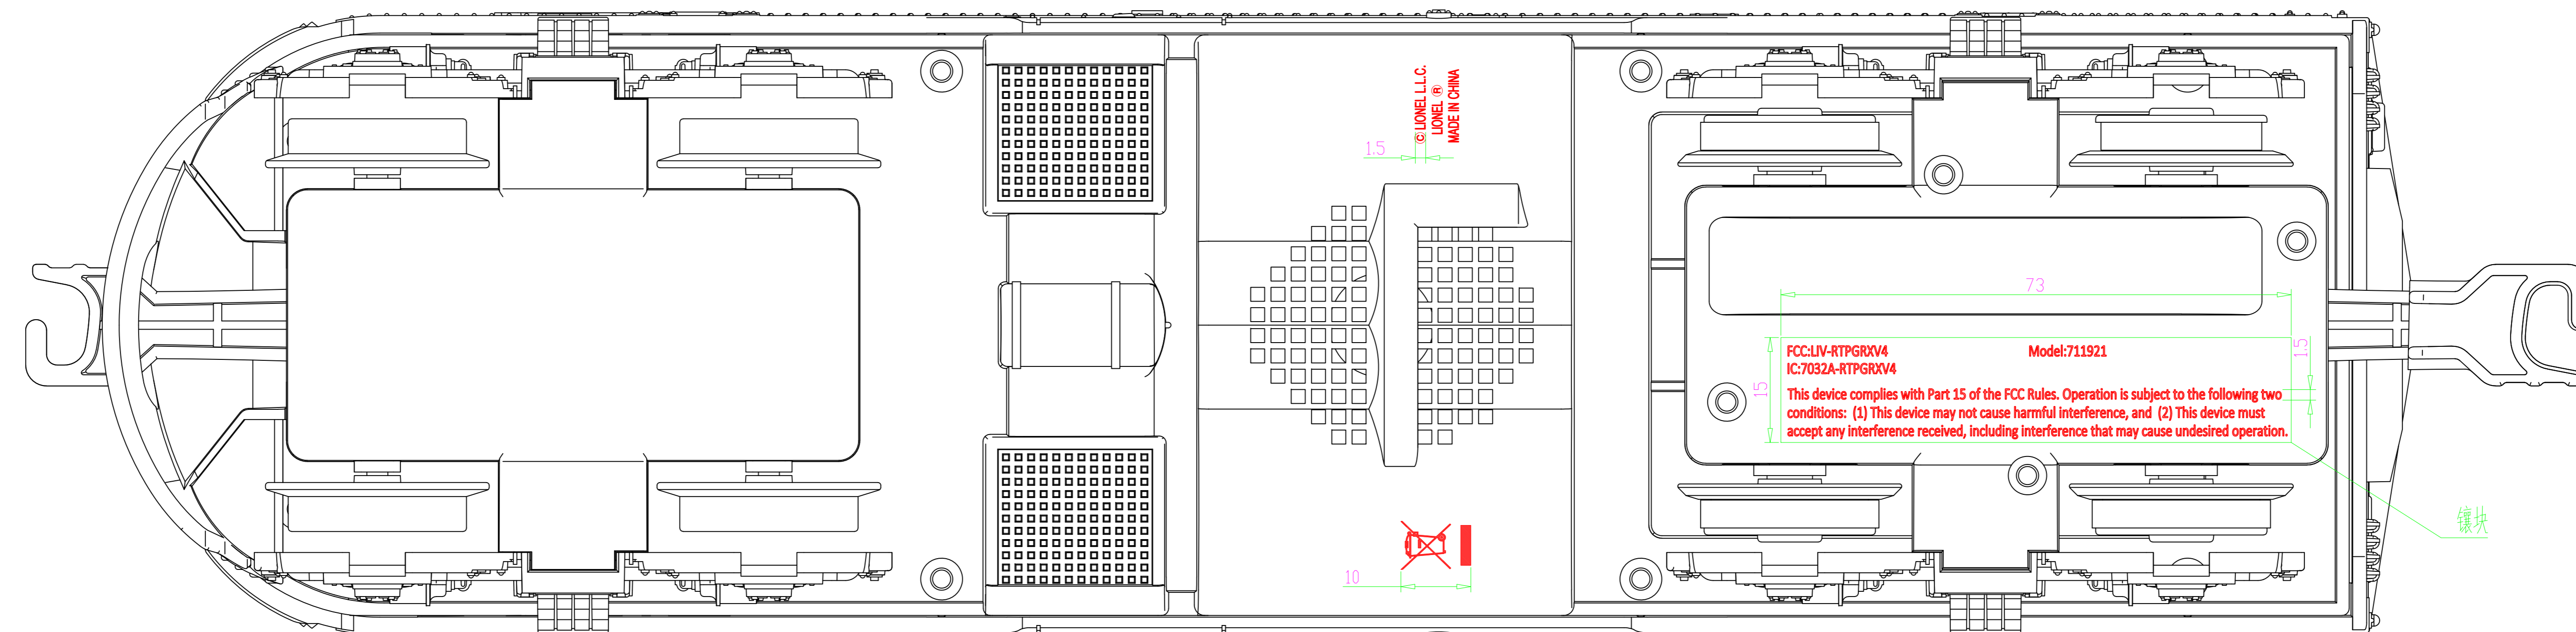

9403-33-L 车头底刻字 注: 红色字体为刻字内容

9403-33-L 车头轮架底刻字 注: 红色字体为刻字内容

铭块

9403-33-L 车头底总体刻字效果:

铭块