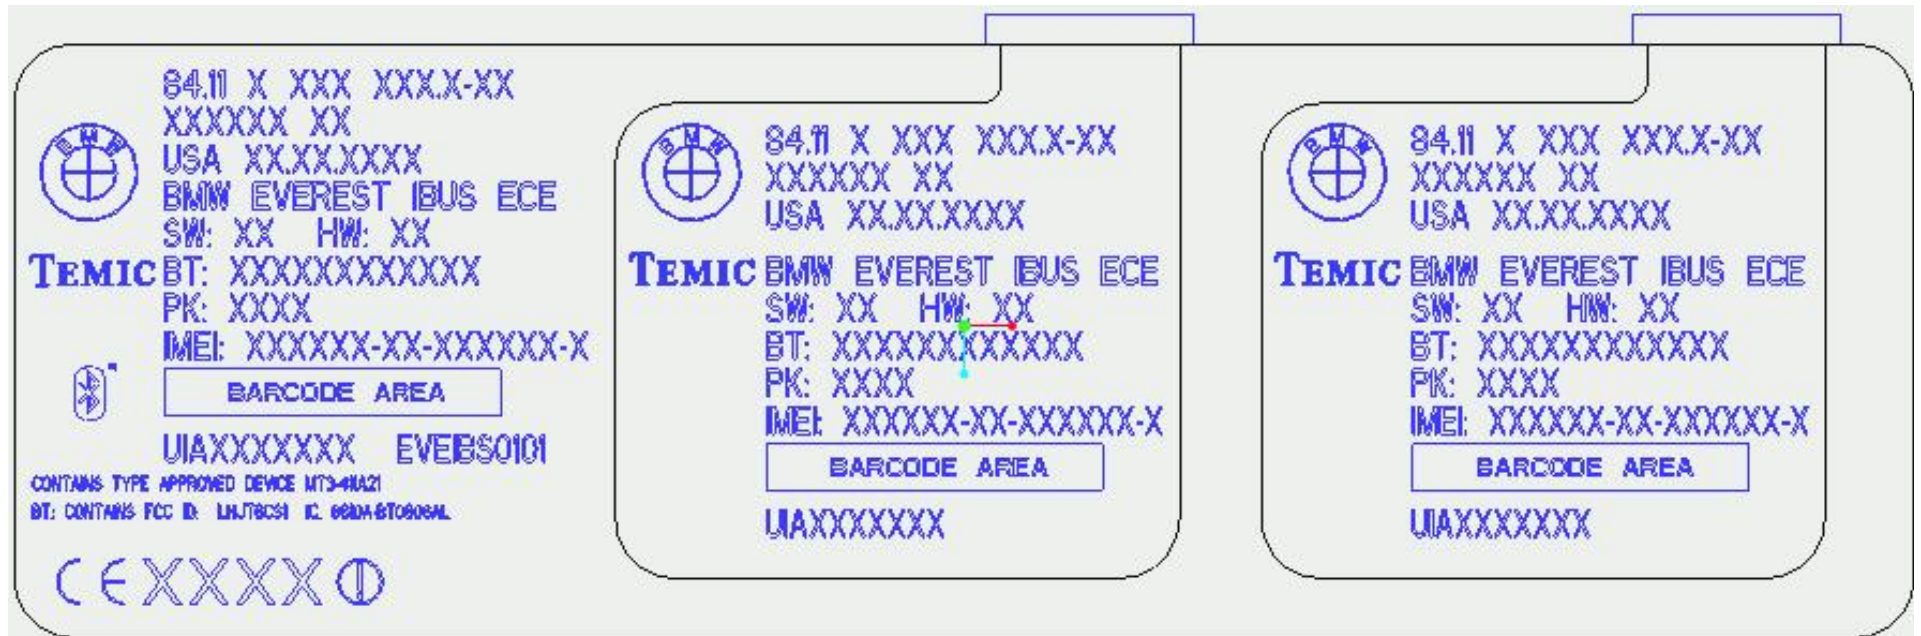

BMW EVEREST PKG 0-2 (version 1 of 2)

PART# 5442379X01

▶ Current FCC ID: IHDT6CS1

New FCC ID: LHJT6CS1

▶ Current IC ID: 109O-BT0606AL

New IC ID: 6610A-BT0606AL

Bitte Absenderangaben auf dem Folienmaster ändern
ein- oder zweizeilig

BMW EVEREST PKG 0-2 (version 2 of 2)

PART# 5442379X02

▶ Current FCC ID: IHDT6CS1

New FCC ID: LHJT6CS1

▶ Current IC ID: 109O-BT0606AL

New IC ID: 6610A-BT0606AL

Bitte Absenderangaben auf dem Folienmaster ändern
ein- oder zweizeilig

Product label representation

▶ Current FCC ID: IHDT6CS1

New FCC ID: LHJT6CS1

▶ Current IC ID: 109O-BT0606AL

New IC ID: 6610A-BT0606AL

NAD: THIS DEVICE CONTAINS TX FCC ID: PY7BE001012 IC: 4170B - BE001012
BT: CONTAINS DEVICE TCU15P01 M1297C: FCC ID: LHJT6CS1 IC: 6610A-BT0606AL