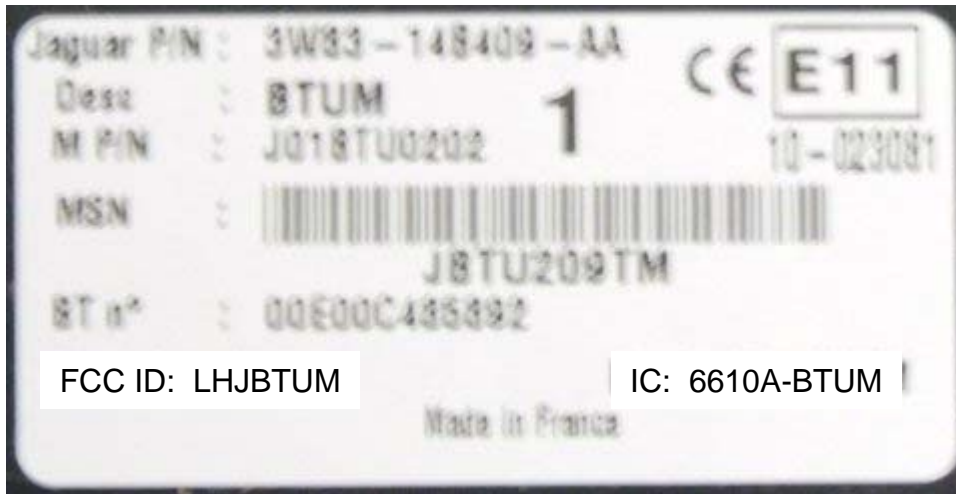

# Product label representation

- ▶ Current FCC ID: IHDBTUM
- ▶ Current IC ID: 109AF-BTUM

New FCC ID: LHJBTUM  
New IC ID: 6610A-BTUM

Bitte Absenderangaben auf dem Folienmaster ändern  
ein- oder zweizeilig