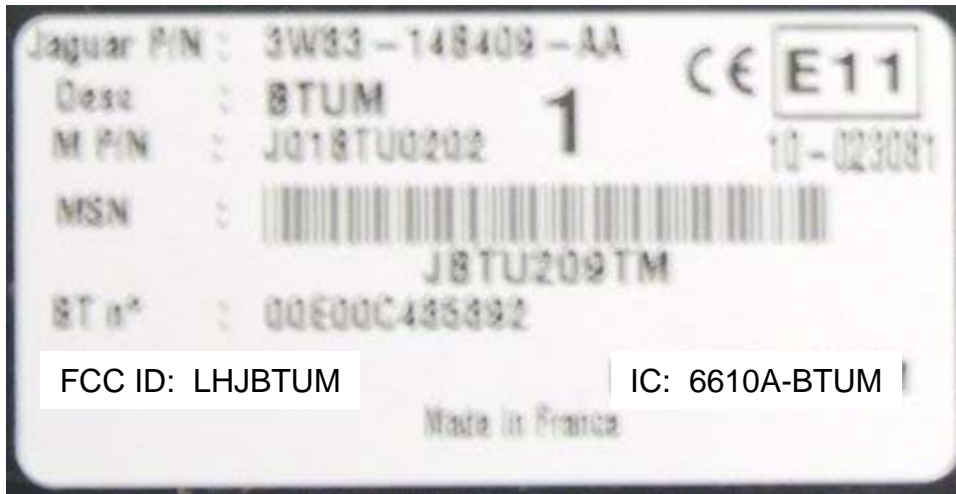

PART# 54C44283Z

JAGUAR BLUETOOTH

▶ Current FCC ID: IHDBTUM

New FCC ID: LHJBTUM

▶ Current IC ID: 109AF-BTUM

New IC ID: 6610A-BTUM

Jaguar P/N:	<input type="text"/>		
Desc :	<input type="text"/>	X	CE E11
M P/N :	<input type="text"/>		10R-023081
MSN :	<input type="text"/>	Barcode	
		<input type="text"/>	
BT n° :	<input type="text"/>		✓ N44
FCC ID	LHJBTUM	IC:	6610A-BTUM
		Made in France	

Bitte Absenderangaben auf dem Folienmaster ändern
ein- oder zweizeilig

Product label representation

▶ Current FCC ID: IHDBTUM

New FCC ID: LHJBTUM

▶ Current IC ID: 109AF-BTUM

New IC ID: 6610A-BTUM

Bitte Absenderangaben auf dem Folienmaster ändern ein- oder zweizeilig