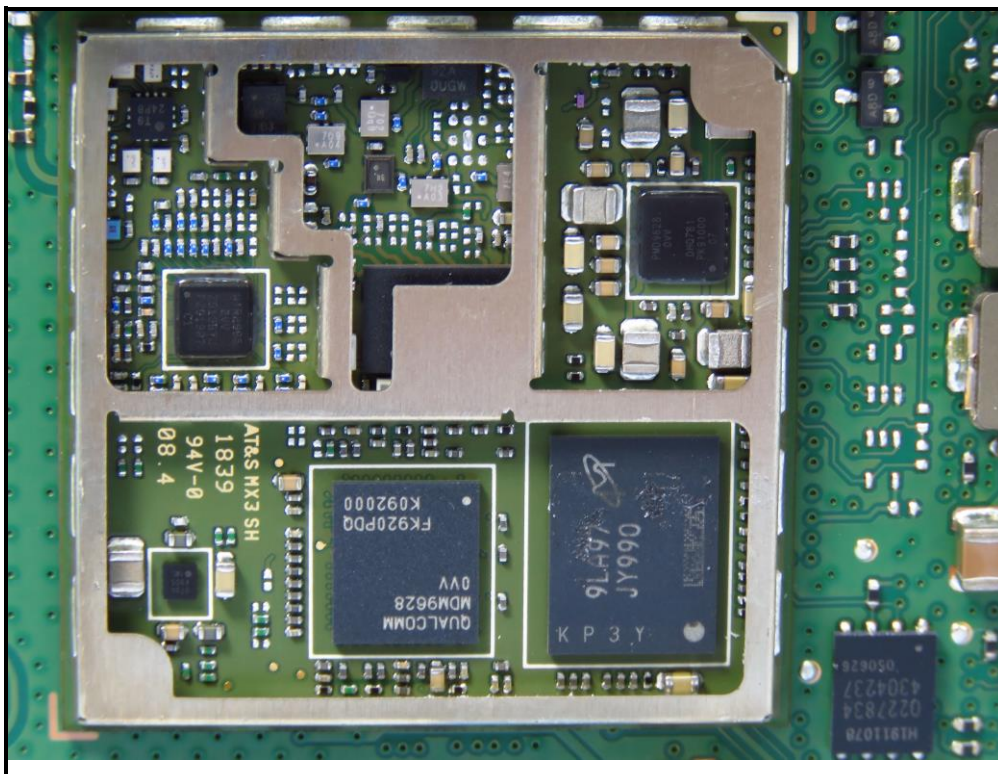

BUREAU
VERITAS

CONSTRUCTION PHOTOS OF EUT

Model: StrLnk2P / Brand: Continental

WWAN Antenna