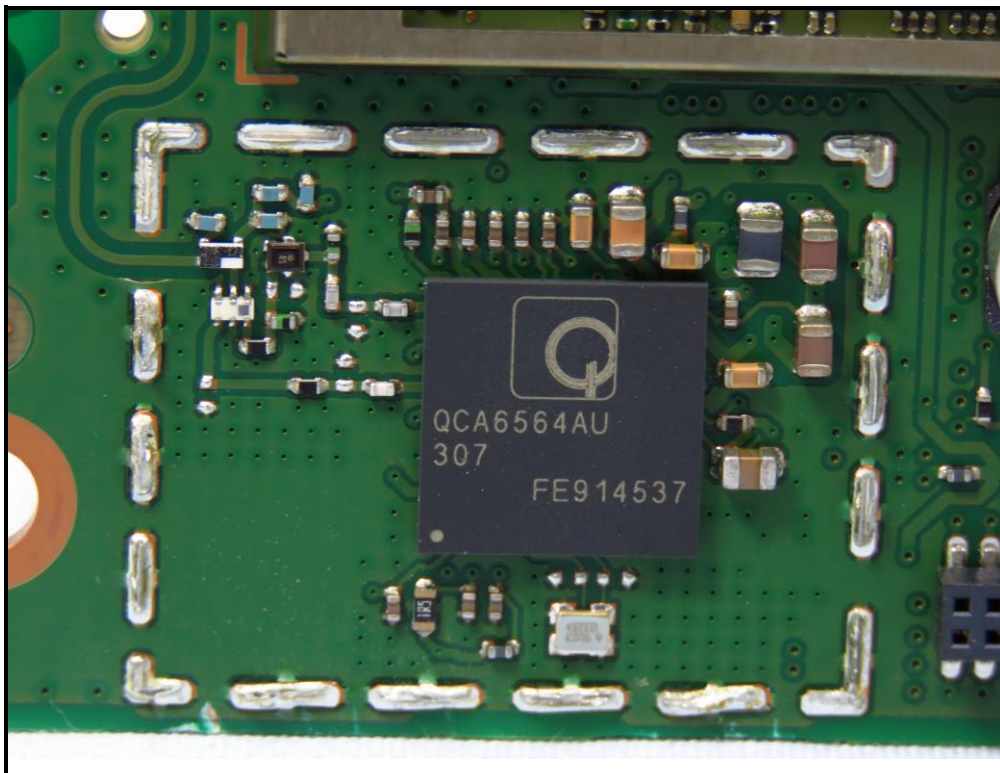

BUREAU
VERITAS

CONSTRUCTION PHOTOS OF EUT

Model: StrLnk2P / Brand: Continental

WWAN Antenna