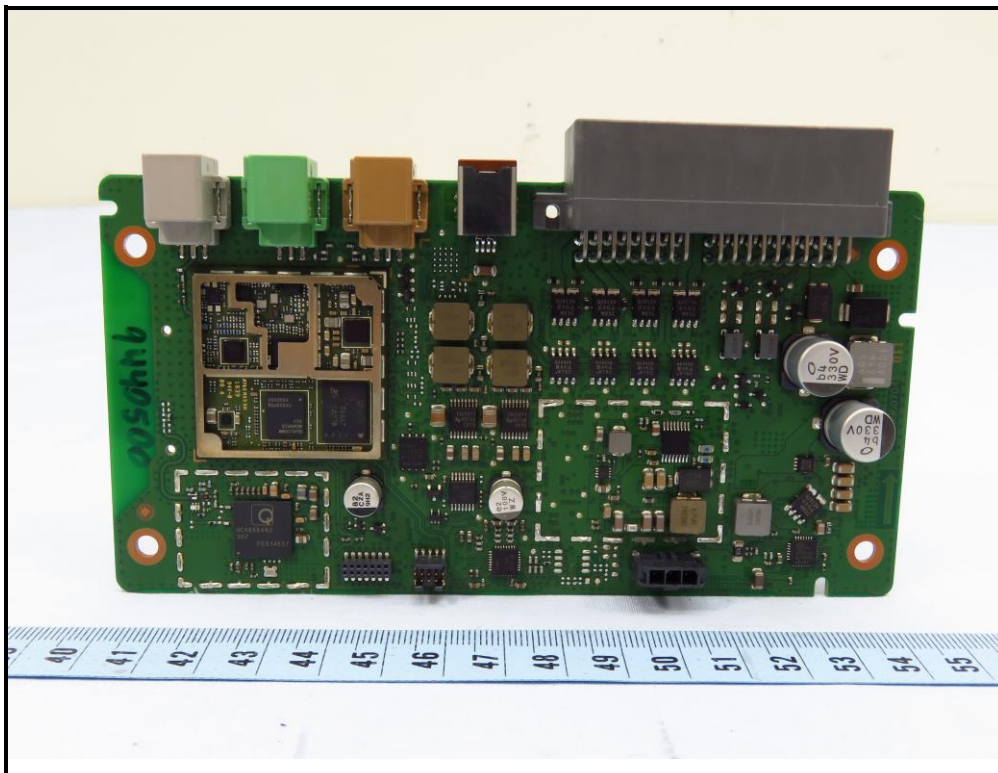

BUREAU
VERITAS

CONSTRUCTION PHOTOS OF EUT

Model: StrLnk2P / Brand: Continental

WWAN Antenna