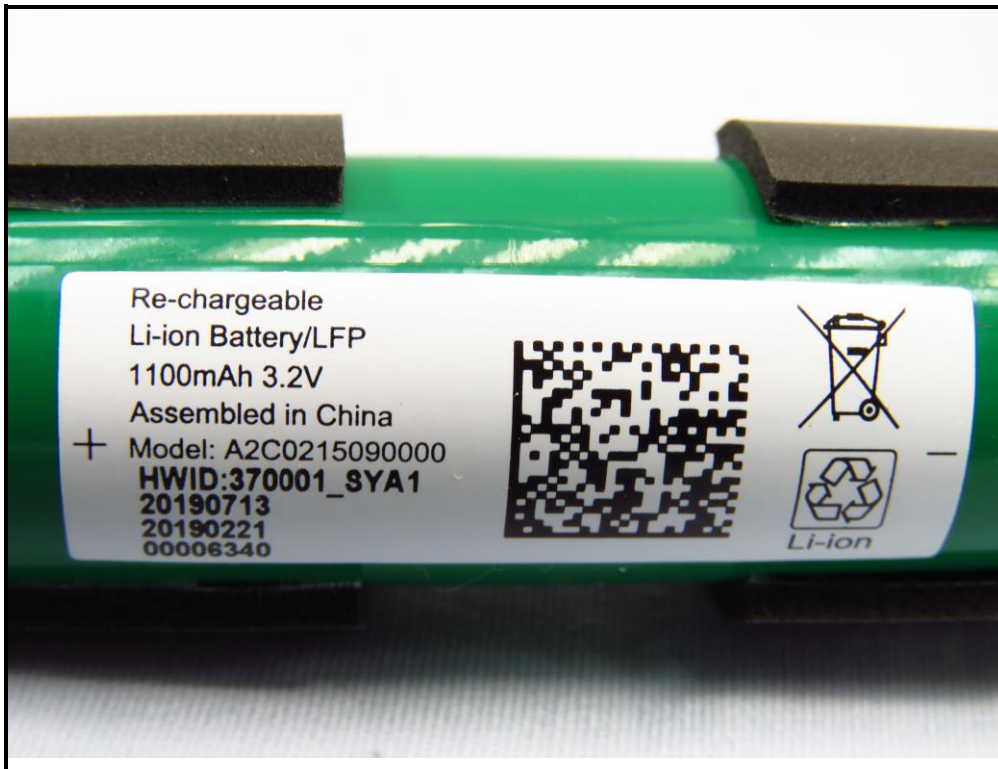

BUREAU
VERITAS

CONSTRUCTION PHOTOS OF EUT

Model: StrLnk2P / Brand: Continental

WWAN Antenna