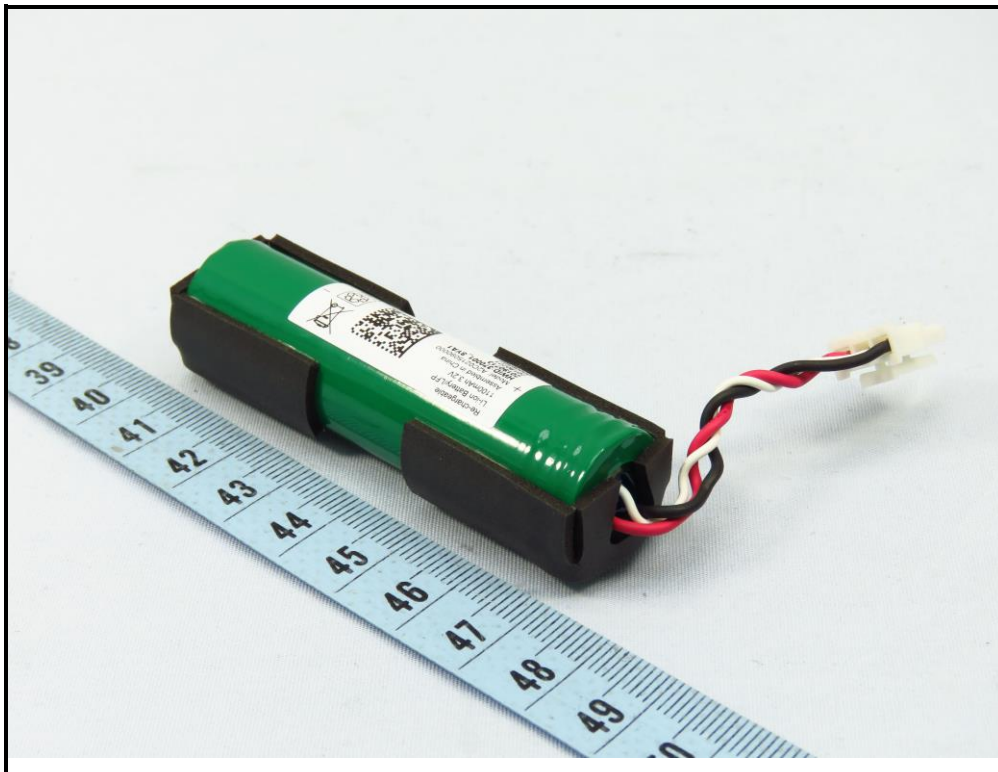

BUREAU
VERITAS

CONSTRUCTION PHOTOS OF EUT

Model: StrLnk2P / Brand: Continental

WWAN Antenna