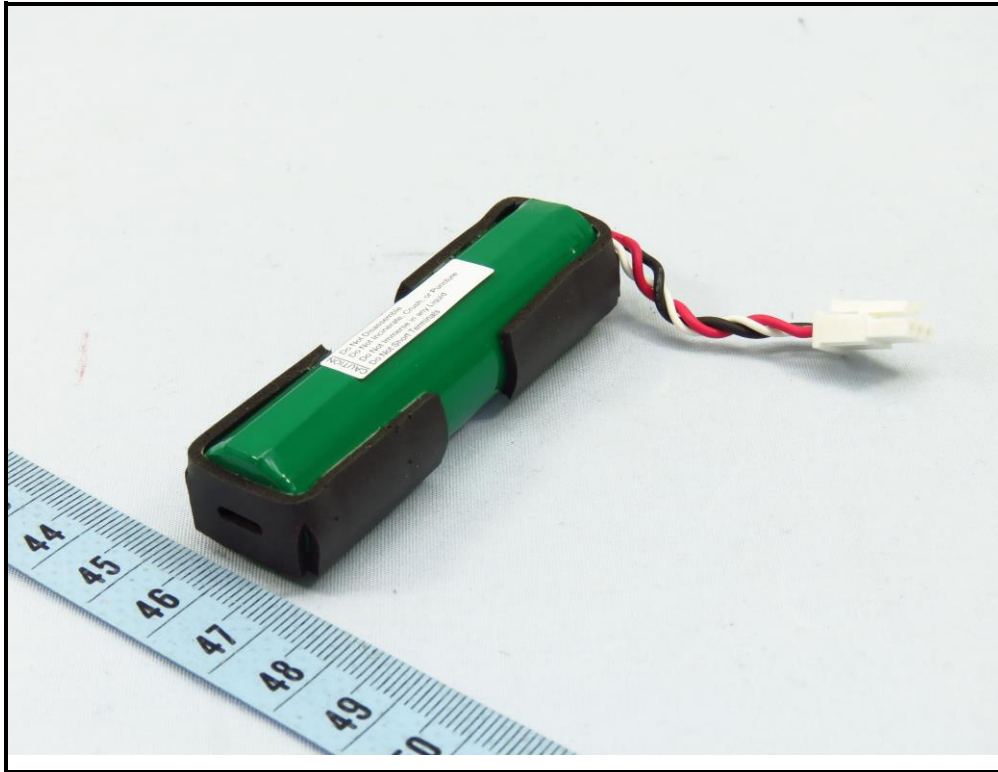

BUREAU
VERITAS

CONSTRUCTION PHOTOS OF EUT

Model: StrLnk2P / Brand: Continental

WWAN Antenna