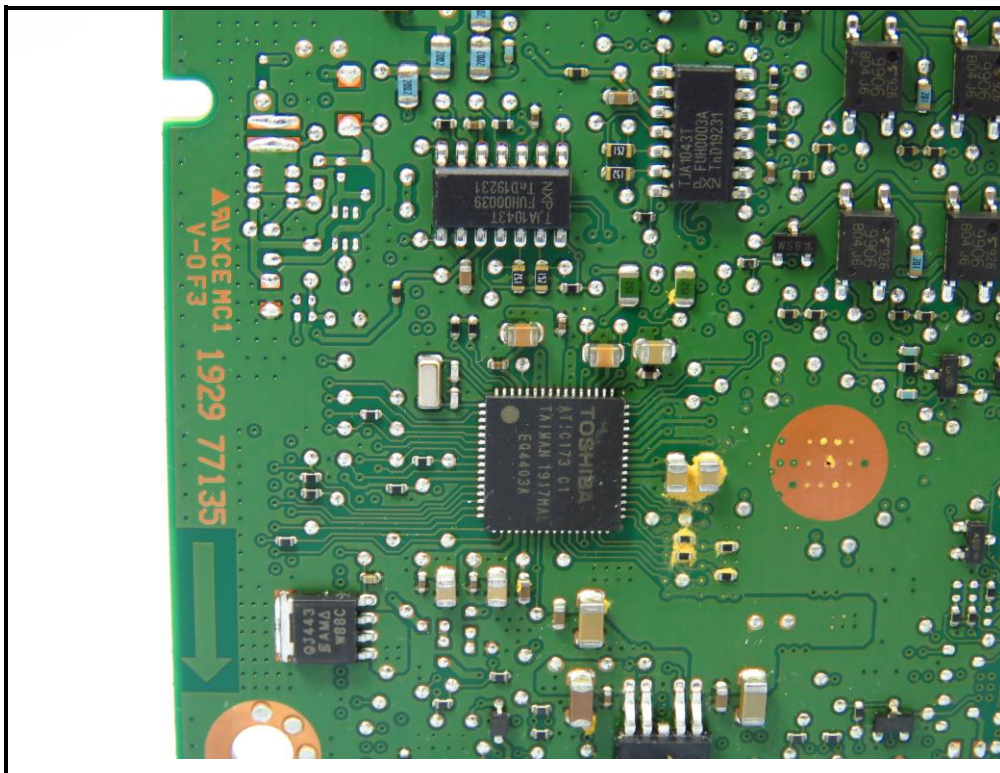

BUREAU
VERITAS

CONSTRUCTION PHOTOS OF EUT

Model: StrLnk2P / Brand: Continental

WWAN Antenna