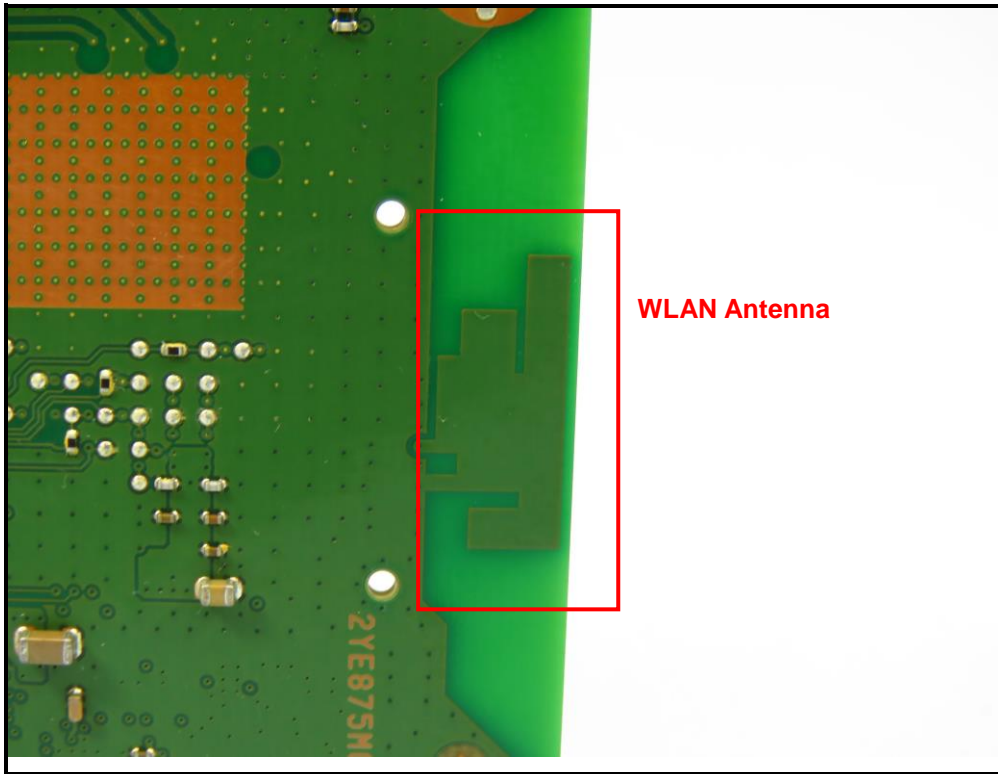

BUREAU
VERITAS

CONSTRUCTION PHOTOS OF EUT

Model: StrLnk2P / Brand: Continental

WWAN Antenna