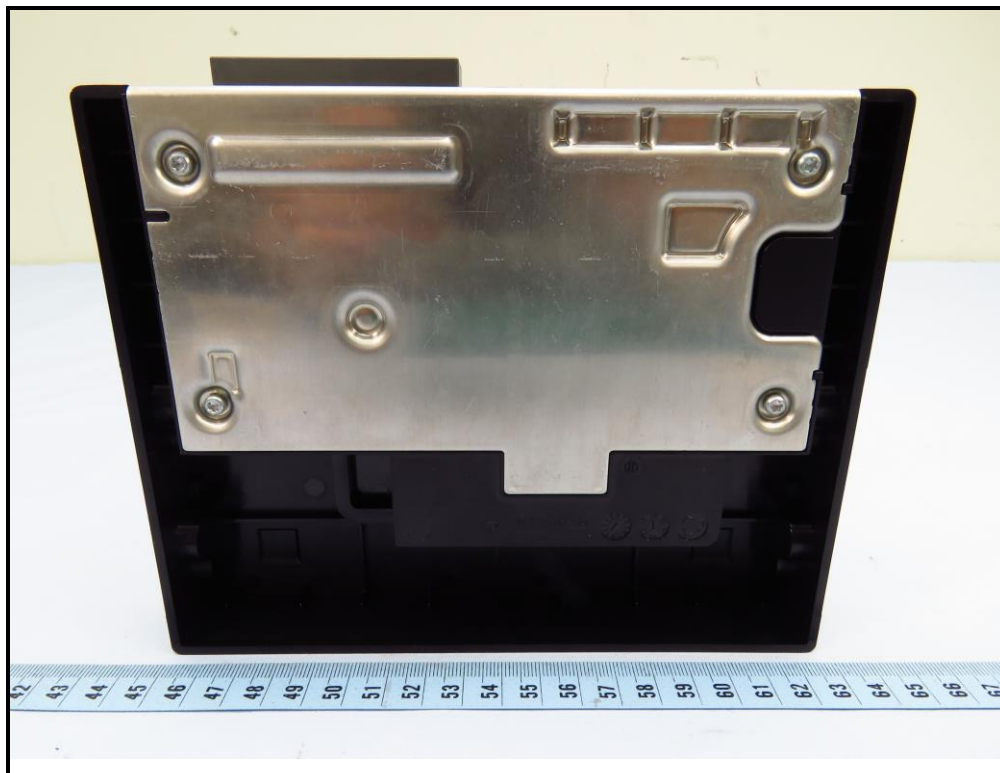

BUREAU
VERITAS

CONSTRUCTION PHOTOS OF EUT

Model: StrLnk2P / Brand: Continental

WWAN Antenna