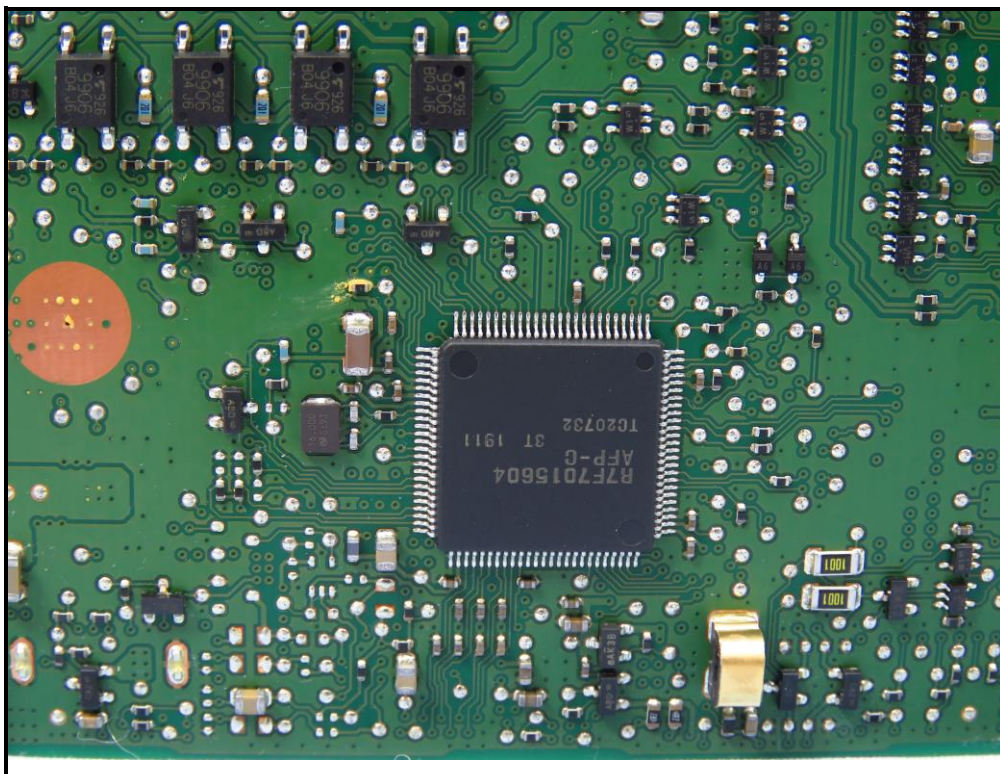

BUREAU
VERITAS

CONSTRUCTION PHOTOS OF EUT

Model: StrLnk2P / Brand: Continental

WWAN Antenna