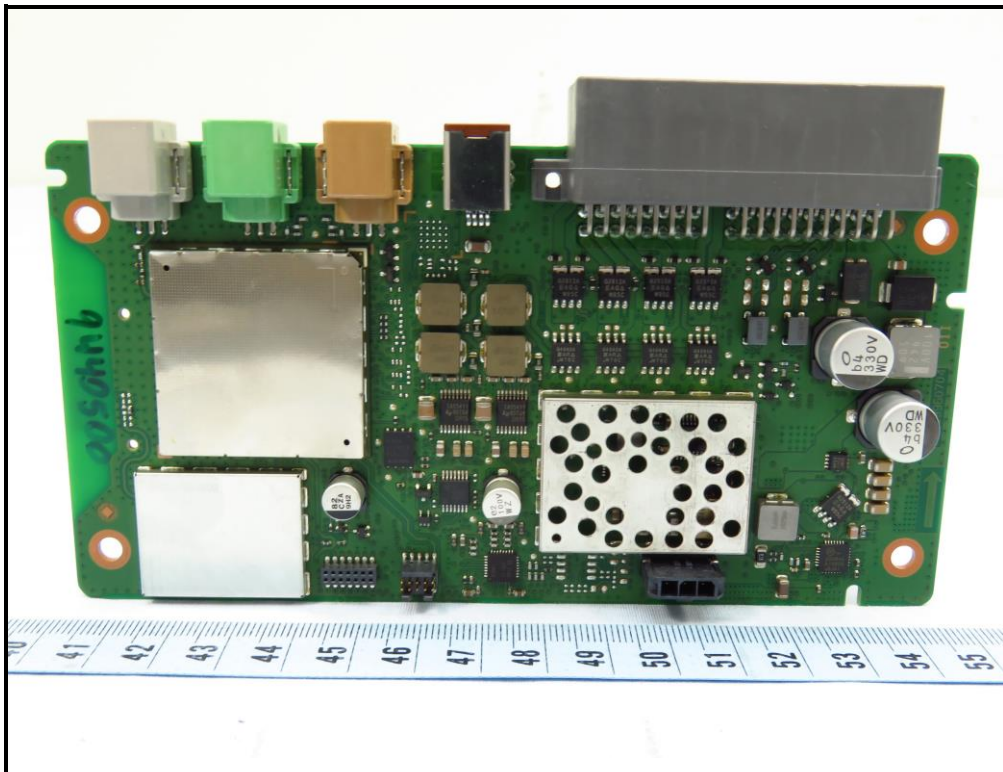

BUREAU
VERITAS

CONSTRUCTION PHOTOS OF EUT

Model: StrLnk2P / Brand: Continental

WWAN Antenna