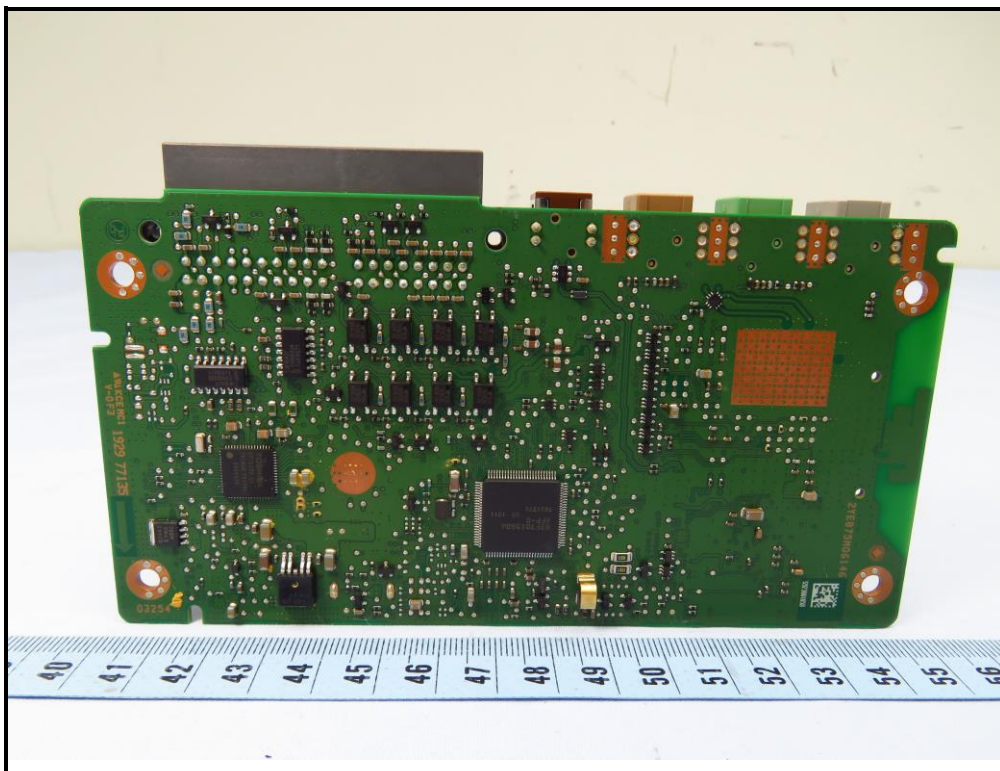

BUREAU
VERITAS

CONSTRUCTION PHOTOS OF EUT

Model: StrLnk2P / Brand: Continental

WWAN Antenna