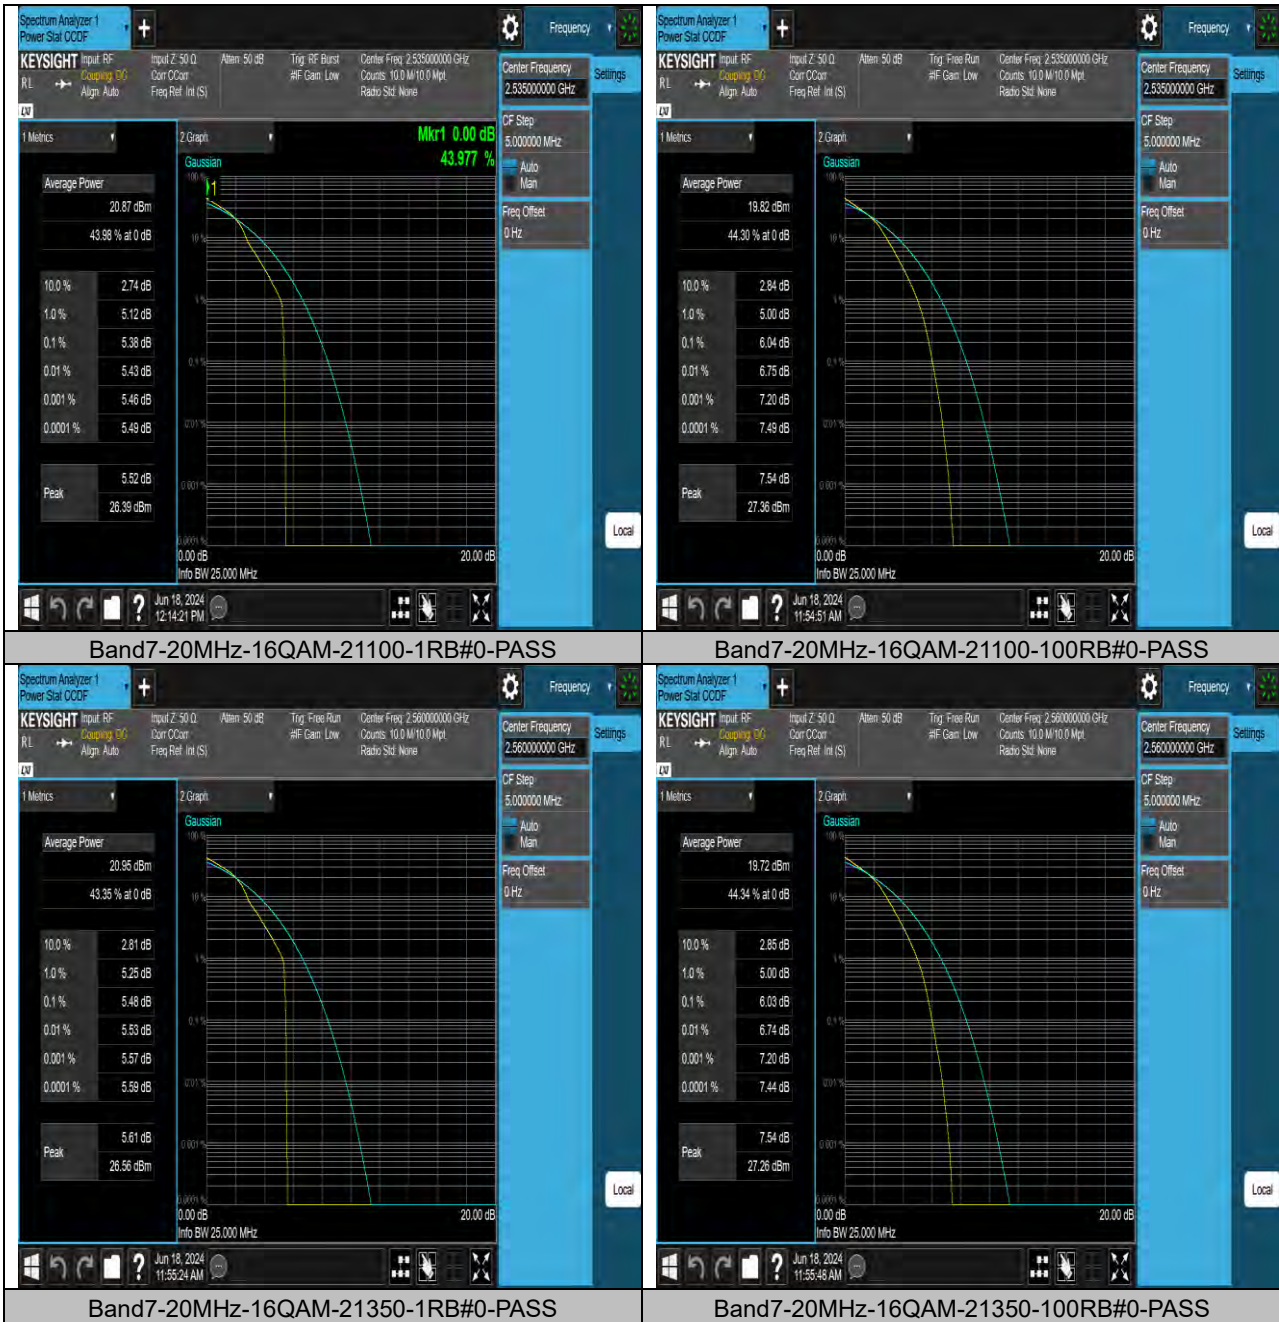

APPENDIX D

LTE BAND7

PEAK-TO-AVERAGE RATIO(CCDF) TEST RESULT

Band	Bandwidth	Modulation	Channel	RB Configuration	Result(dB)	Limit(dB)	Verdict
Band7	20MHz	QPSK	20850	1RB#0	3.47	13	PASS
Band7	20MHz	QPSK	20850	100RB#0	5.23	13	PASS
Band7	20MHz	QPSK	21100	1RB#0	3.31	13	PASS
Band7	20MHz	QPSK	21100	100RB#0	5.31	13	PASS
Band7	20MHz	QPSK	21350	1RB#0	3.54	13	PASS
Band7	20MHz	QPSK	21350	100RB#0	5.27	13	PASS
Band7	20MHz	16QAM	20850	1RB#0	5.41	13	PASS
Band7	20MHz	16QAM	20850	100RB#0	6.04	13	PASS
Band7	20MHz	16QAM	21100	1RB#0	5.38	13	PASS
Band7	20MHz	16QAM	21100	100RB#0	6.04	13	PASS
Band7	20MHz	16QAM	21350	1RB#0	5.48	13	PASS
Band7	20MHz	16QAM	21350	100RB#0	6.03	13	PASS

BUREAU VERITAS

Reference No.: W7L-240430W002RF04

TEST GRAPHS

Reference No.: W7L-240430W002RF04

BUREAU VERITAS

Reference No.: W7L-240430W002RF04

BUREAU VERITAS

BV 7Layers Communications Technology (Shenzhen) Co., Ltd