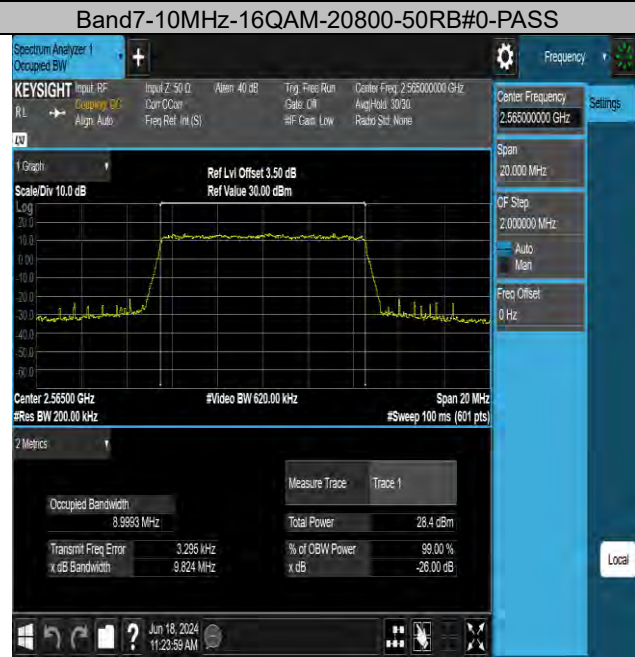

BUREAU VERITAS

Reference No.: W7L-240430W002RF04

TEST GRAPHS

Reference No.: W7L-240430W002RF04

BUREAU VERITAS

Reference No.: W7L-240430W002RF04

BUREAU VERITAS

BUREAU VERITAS