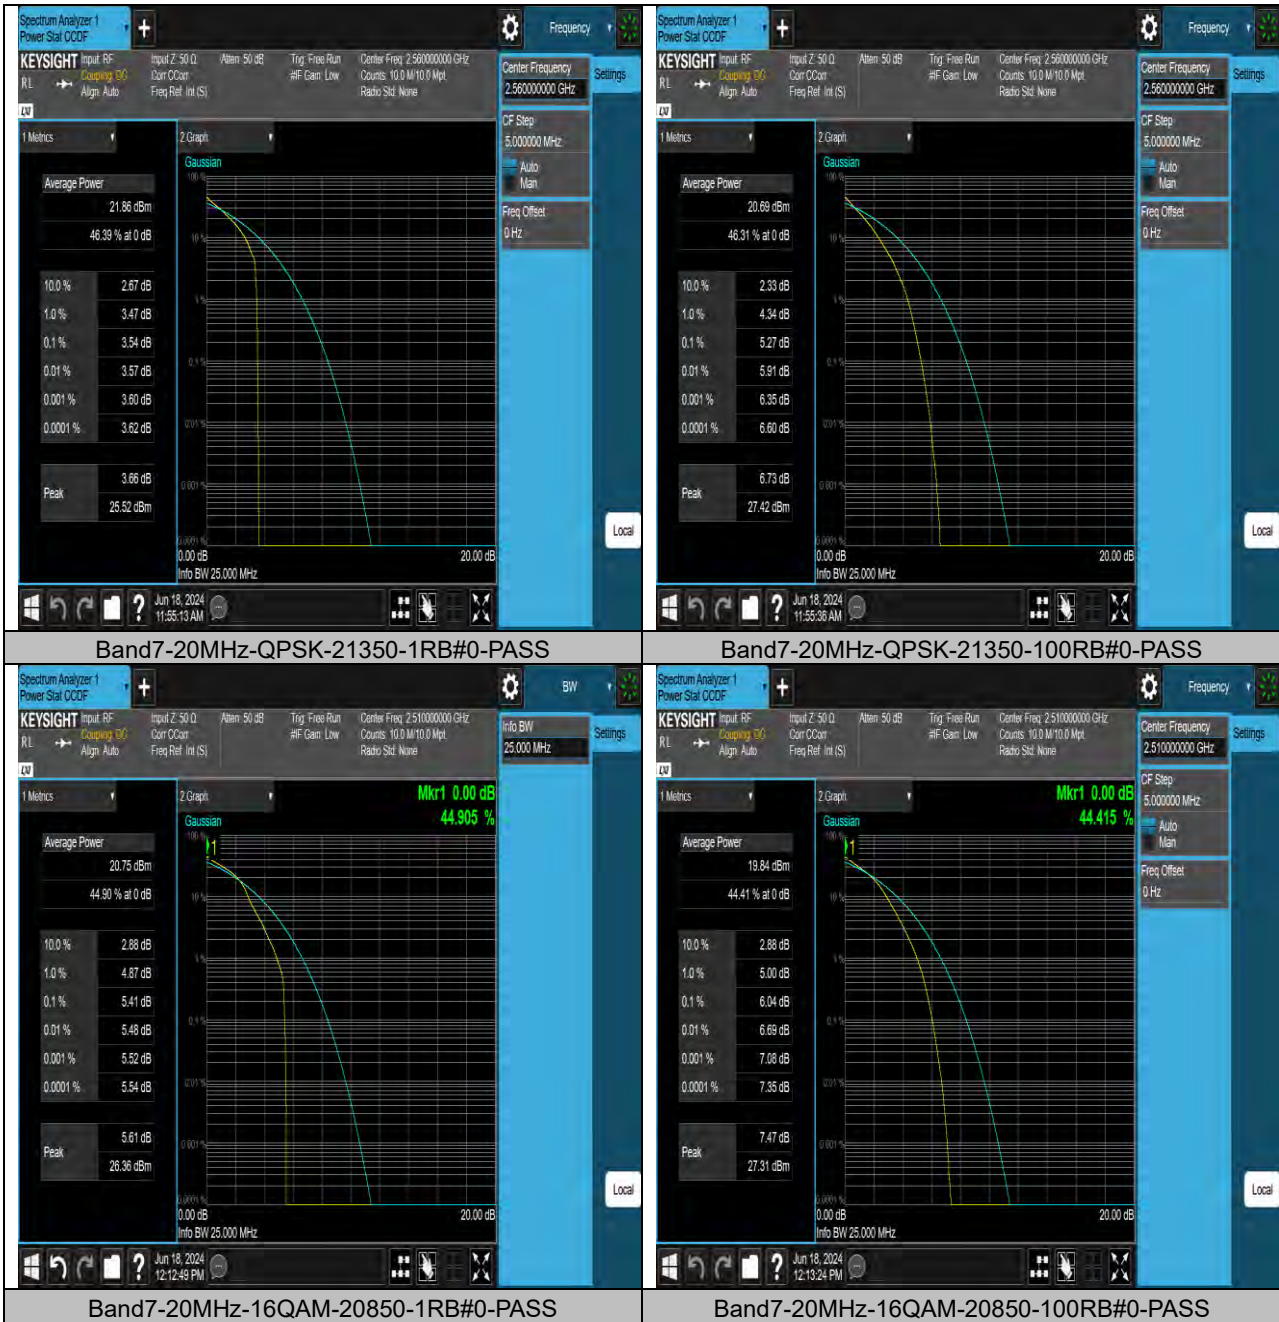

APPENDIX D

LTE BAND7

PEAK-TO-AVERAGE RATIO(CCDF) TEST RESULT

Band	Bandwidth	Modulation	Channel	RB Configuration	Result(dB)	Limit(dB)	Verdict
Band7	20MHz	QPSK	20850	1RB#0	3.47	13	PASS
Band7	20MHz	QPSK	20850	100RB#0	5.23	13	PASS
Band7	20MHz	QPSK	21100	1RB#0	3.31	13	PASS
Band7	20MHz	QPSK	21100	100RB#0	5.31	13	PASS
Band7	20MHz	QPSK	21350	1RB#0	3.54	13	PASS
Band7	20MHz	QPSK	21350	100RB#0	5.27	13	PASS
Band7	20MHz	16QAM	20850	1RB#0	5.41	13	PASS
Band7	20MHz	16QAM	20850	100RB#0	6.04	13	PASS
Band7	20MHz	16QAM	21100	1RB#0	5.38	13	PASS
Band7	20MHz	16QAM	21100	100RB#0	6.04	13	PASS
Band7	20MHz	16QAM	21350	1RB#0	5.48	13	PASS
Band7	20MHz	16QAM	21350	100RB#0	6.03	13	PASS

BUREAU VERITAS

Reference No.: W7L-240430W002RF04

TEST GRAPHS

Reference No.: W7L-240430W002RF04

BUREAU VERITAS

Reference No.: W7L-240430W002RF04

BUREAU VERITAS

BV 7Layers Communications Technology (Shenzhen) Co., Ltd