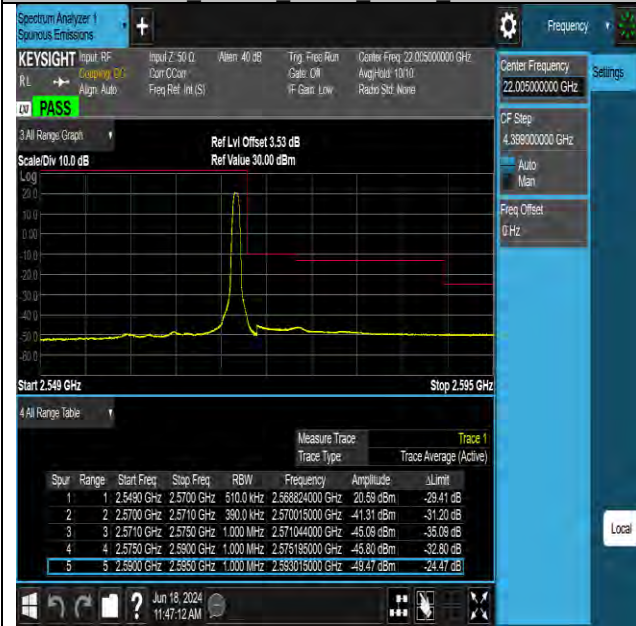

Band7 20MHz QPSK 21350 1RB#99