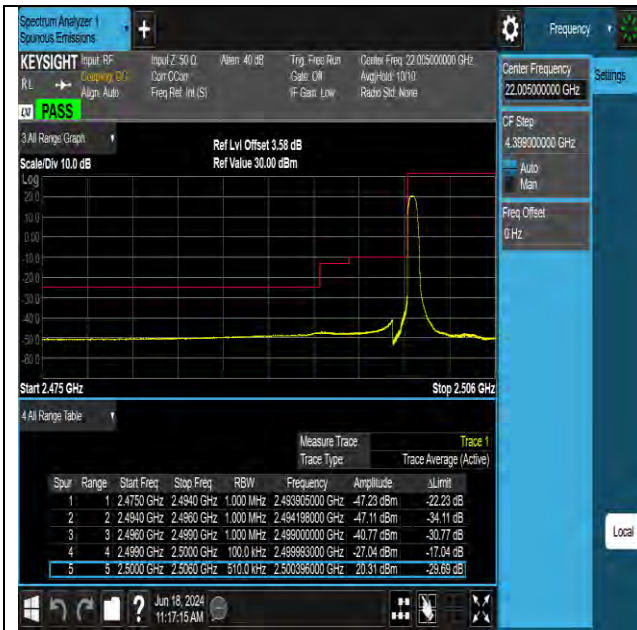

BAND EDGE TEST RESULT

Band	Bandwidth	Modulation	Channel	RB Configuration	Result(dBm)	Verdict
Band7	5MHz	QPSK	20775	1RB#0	-27.04	PASS
Band7	5MHz	QPSK	20775	25RB#0	-39.96	PASS
Band7	5MHz	QPSK	21425	1RB#24	-27.78	PASS
Band7	5MHz	QPSK	21425	25RB#0	-40.09	PASS
Band7	5MHz	16QAM	20775	1RB#0	-29.76	PASS
Band7	5MHz	16QAM	20775	25RB#0	-39.89	PASS
Band7	5MHz	16QAM	21425	1RB#24	-29.71	PASS
Band7	5MHz	16QAM	21425	25RB#0	-40.81	PASS
Band7	10MHz	QPSK	20800	1RB#0	-33.49	PASS
Band7	10MHz	QPSK	20800	50RB#0	-41.43	PASS
Band7	10MHz	QPSK	21400	1RB#49	-48.93	PASS
Band7	10MHz	QPSK	21400	50RB#0	-44.13	PASS
Band7	10MHz	16QAM	20800	1RB#0	-48.95	PASS
Band7	10MHz	16QAM	20800	50RB#0	-40.90	PASS
Band7	10MHz	16QAM	21400	1RB#49	-49.15	PASS
Band7	10MHz	16QAM	21400	50RB#0	-44.02	PASS
Band7	15MHz	QPSK	20825	1RB#0	-48.27	PASS
Band7	15MHz	QPSK	20825	75RB#0	-37.79	PASS
Band7	15MHz	QPSK	21375	1RB#74	-49.41	PASS
Band7	15MHz	QPSK	21375	75RB#0	-45.31	PASS
Band7	15MHz	16QAM	20825	1RB#0	-48.55	PASS
Band7	15MHz	16QAM	20825	75RB#0	-38.56	PASS
Band7	15MHz	16QAM	21375	1RB#74	-49.49	PASS
Band7	15MHz	16QAM	21375	75RB#0	-44.98	PASS
Band7	20MHz	QPSK	20850	1RB#0	-47.92	PASS
Band7	20MHz	QPSK	20850	100RB#0	-37.57	PASS
Band7	20MHz	QPSK	21350	1RB#99	-49.47	PASS
Band7	20MHz	QPSK	21350	100RB#0	-47.85	PASS
Band7	20MHz	16QAM	20850	1RB#0	-48.59	PASS
Band7	20MHz	16QAM	20850	100RB#0	-37.20	PASS
Band7	20MHz	16QAM	21350	1RB#99	-49.55	PASS
Band7	20MHz	16QAM	21350	100RB#0	-47.71	PASS

Reference No.: W7L-240430W002RF04

BUREAU VERITAS

TEST GRAPHS

Band7 5MHz QPSK 20775 1RB#0

Band7 5MHz QPSK 20775 25RB#0

Band7 5MHz QPSK 21425 1RB#24

Band7 5MHz QPSK 21425 25RB#0

Reference No.: W7L-240430W002RF04