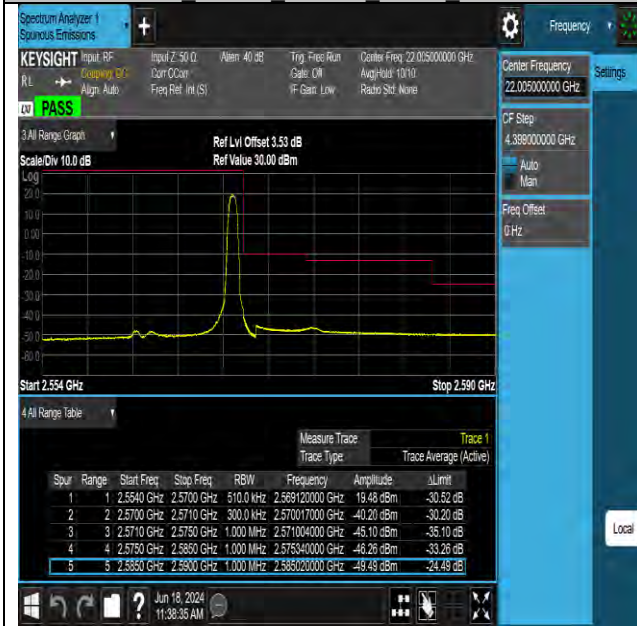

Band7 15MHz 16QAM 21375 1RB#74