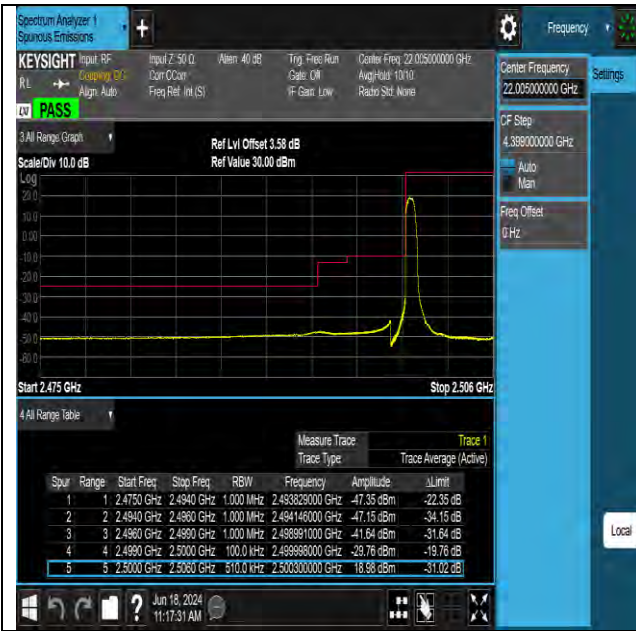

Reference No.: W7L-240430W002RF04

BUREAU VERITAS

Band7 5MHz 16QAM 20775 1RB#0