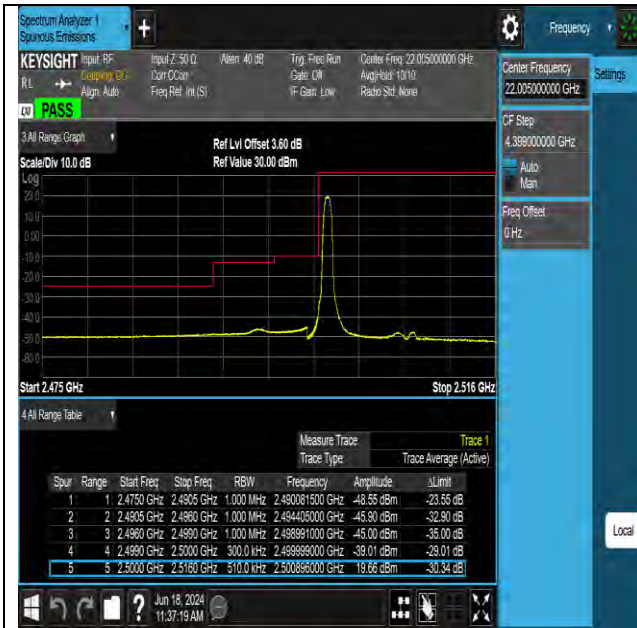

Reference No.: W7L-240430W002RF04

BUREAU VERITAS

Band7 15MHz 16QAM 20825 1RB#0