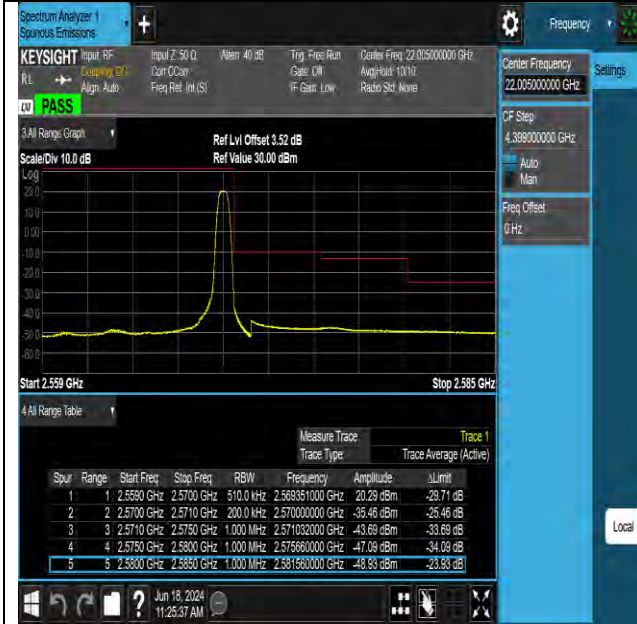

Band7 10MHz QPSK 21400 1RB#49