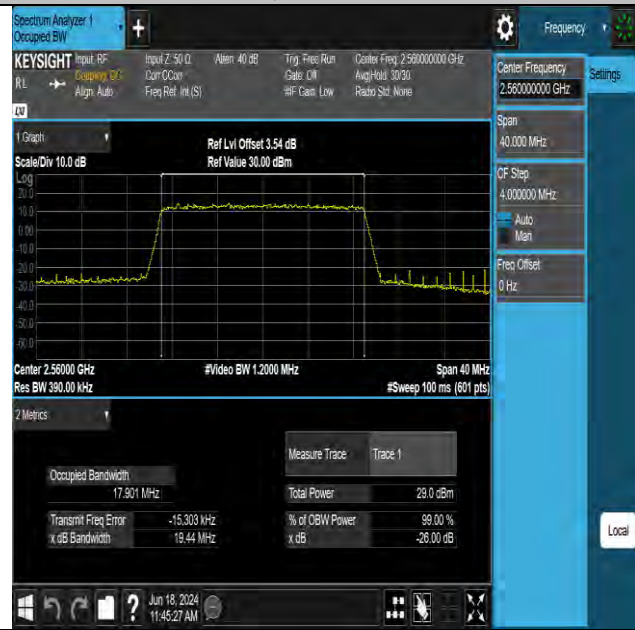

Reference No.: W7L-240430W002RF04

BUREAU VERITAS

Band7-20MHz-QPSK-21350-100RB#0-PASS

Band7-20MHz-16QAM-20850-100RB#0-PASS

Band7-20MHz-16QAM-21100-100RB#0-PASS

Band7-20MHz-16QAM-21350-100RB#0-PASS

Reference No.: W7L-240430W002RF04