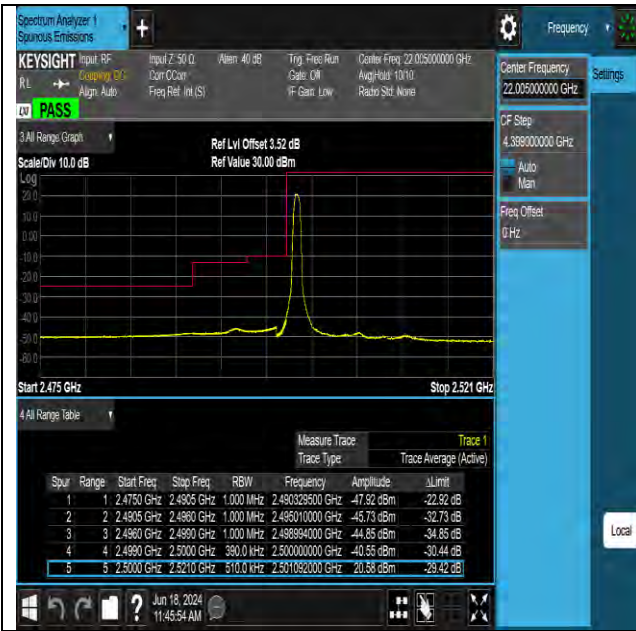

BUREAU VERITAS

Band7 15MHz 16QAM 20825 1RB#0

Band7 15MHz 16QAM 20825 75RB#0

Band7 15MHz 16QAM 21375 1RB#74

Band7 15MHz 16QAM 21375 75RB#0

Reference No.: W7L-240430W002RF04

BUREAU VERITAS

Band7 20MHz QPSK 20850 1RB#0