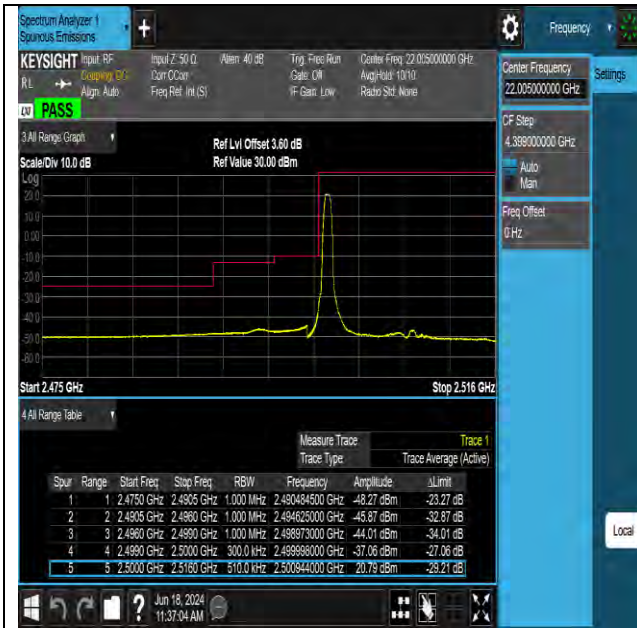

Reference No.: W7L-240430W002RF04

BUREAU VERITAS

Band7 15MHz QPSK 20825 1RB#0