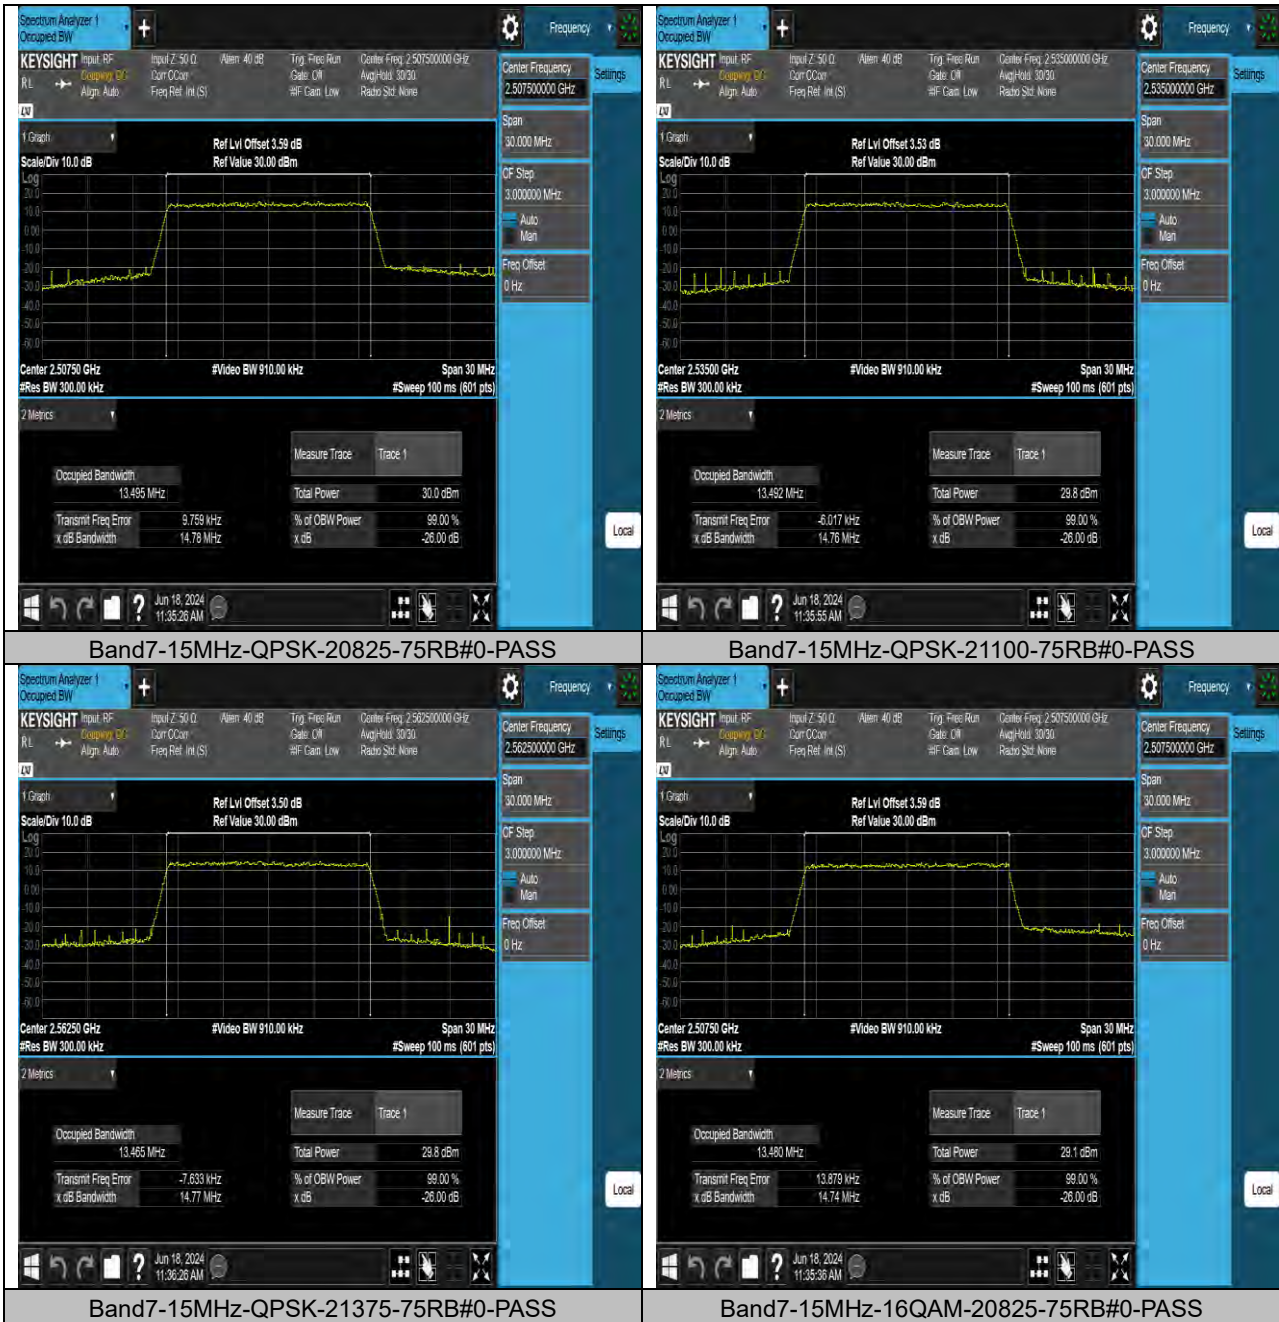

BUREAU VERITAS

Reference No.: W7L-240430W002RF04