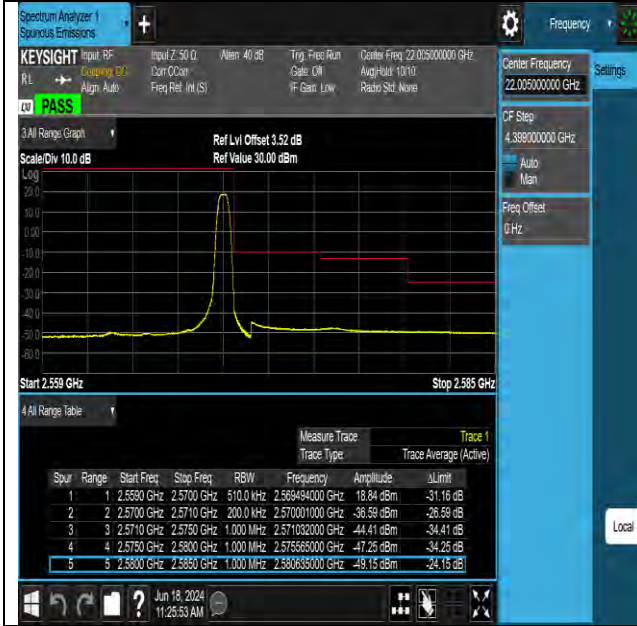

Band7 10MHz QPSK 20800 50RB#0

Band7 10MHz QPSK 21400 1RB#49

Band7 10MHz QPSK 21400 50RB#0

Reference No.: W7L-240430W002RF04

BUREAU VERITAS

Band7 10MHz 16QAM 20800 1RB#0

Band7 10MHz 16QAM 20800 50RB#0

Band7 10MHz 16QAM 21400 1RB#49