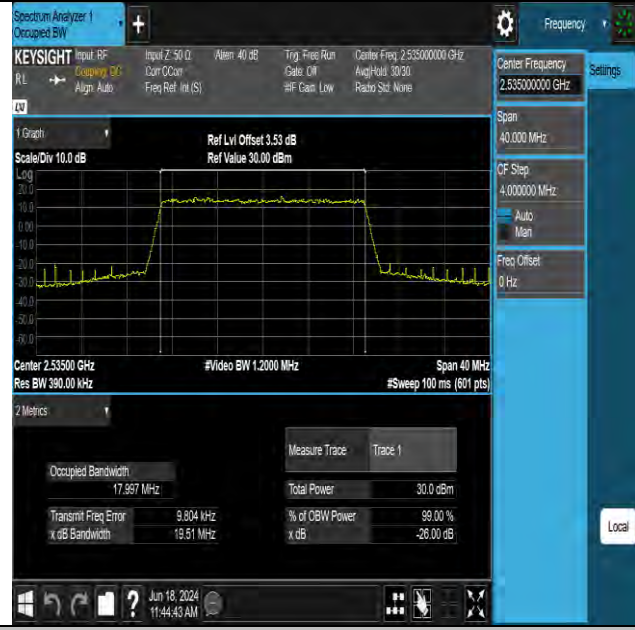

Reference No.: W7L-240430W002RF04

Reference No.: W7L-240430W002RF04

BUREAU VERITAS

Band7-15MHz-16QAM-21100-75RB#0-PASS

Band7-15MHz-16QAM-21375-75RB#0-PASS

Band7-20MHz-QPSK-20850-100RB#0-PASS

Band7-20MHz-QPSK-21100-100RB#0-PASS