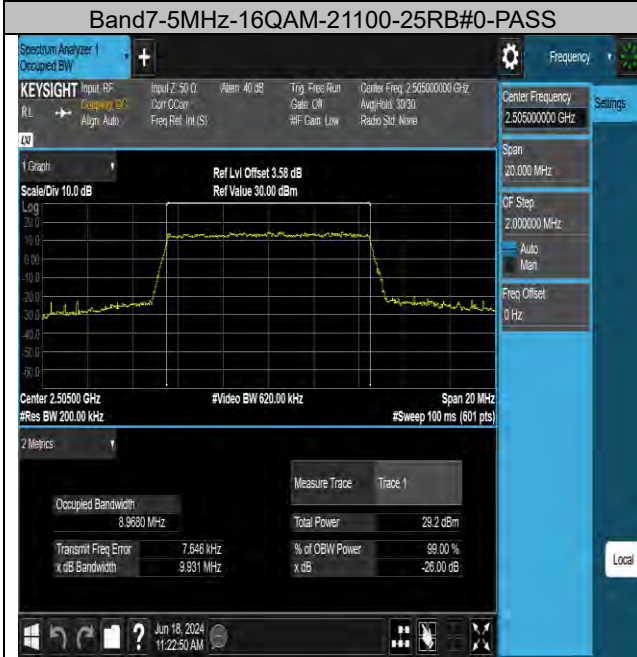

BUREAU VERITAS

Reference No.: W7L-240430W002RF04

TEST GRAPHS

Reference No.: W7L-240430W002RF04

BUREAU VERITAS

Reference No.: W7L-240430W002RF04

BUREAU VERITAS

BUREAU VERITAS