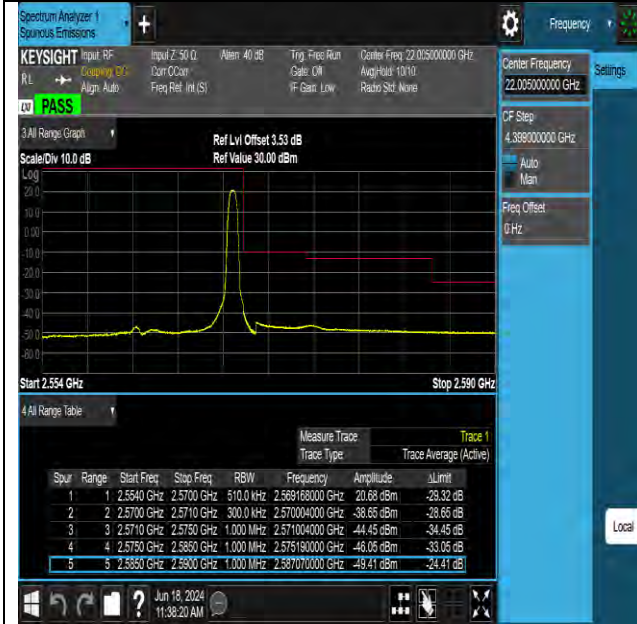

Band7 10MHz 16QAM 21400 50RB#0

Reference No.: W7L-240430W002RF04

BUREAU VERITAS

Band7 15MHz QPSK 20825 1RB#0

Band7 15MHz QPSK 20825 75RB#0

Band7 15MHz QPSK 21375 1RB#74

Band7 15MHz QPSK 21375 75RB#0

Reference No.: W7L-240430W002RF04