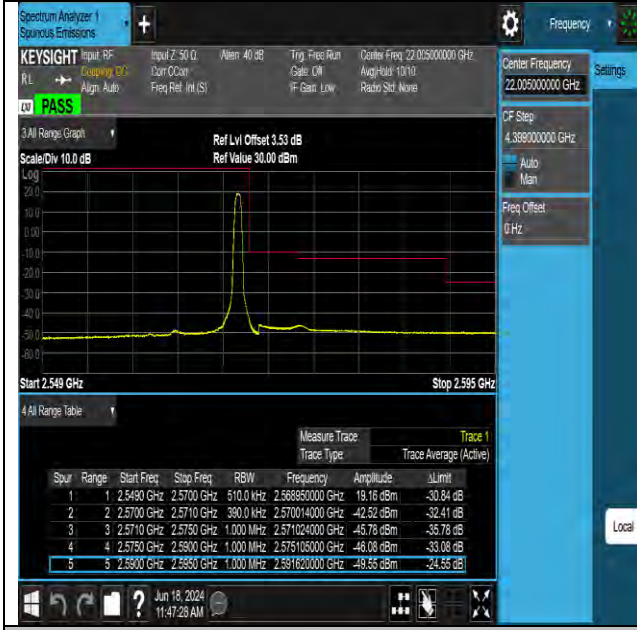

Band7 20MHz QPSK 20850 100RB#0

Band7 20MHz QPSK 21350 1RB#99

Band7 20MHz QPSK 21350 100RB#0

Reference No.: W7L-240430W002RF04

BUREAU VERITAS

Band7 20MHz 16QAM 20850 1RB#0

Band7 20MHz 16QAM 20850 100RB#0

Band7 20MHz 16QAM 21350 1RB#99