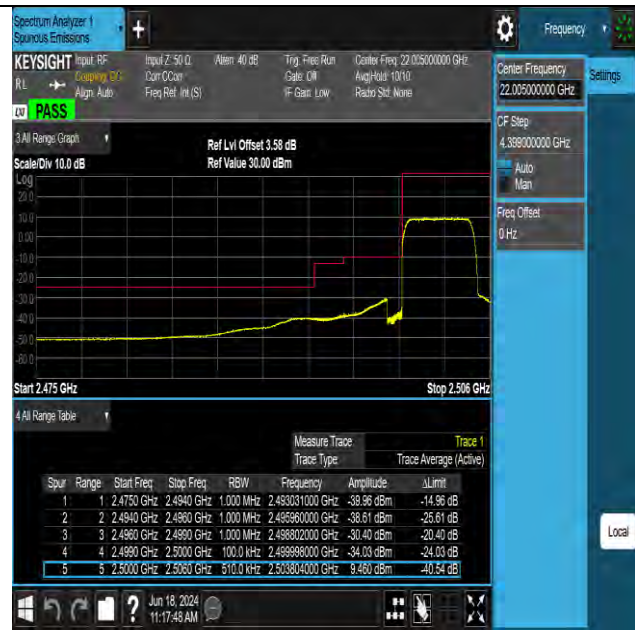

BAND EDGE TEST RESULT

Band	Bandwidth	Modulation	Channel	RB Configuration	Result(dBm)	Verdict
Band7	5MHz	QPSK	20775	1RB#0	-27.04	PASS
Band7	5MHz	QPSK	20775	25RB#0	-39.96	PASS
Band7	5MHz	QPSK	21425	1RB#24	-27.78	PASS
Band7	5MHz	QPSK	21425	25RB#0	-40.09	PASS
Band7	5MHz	16QAM	20775	1RB#0	-29.76	PASS
Band7	5MHz	16QAM	20775	25RB#0	-39.89	PASS
Band7	5MHz	16QAM	21425	1RB#24	-29.71	PASS
Band7	5MHz	16QAM	21425	25RB#0	-40.81	PASS
Band7	10MHz	QPSK	20800	1RB#0	-33.49	PASS
Band7	10MHz	QPSK	20800	50RB#0	-41.43	PASS
Band7	10MHz	QPSK	21400	1RB#49	-48.93	PASS
Band7	10MHz	QPSK	21400	50RB#0	-44.13	PASS
Band7	10MHz	16QAM	20800	1RB#0	-48.95	PASS
Band7	10MHz	16QAM	20800	50RB#0	-40.90	PASS
Band7	10MHz	16QAM	21400	1RB#49	-49.15	PASS
Band7	10MHz	16QAM	21400	50RB#0	-44.02	PASS
Band7	15MHz	QPSK	20825	1RB#0	-48.27	PASS
Band7	15MHz	QPSK	20825	75RB#0	-37.79	PASS
Band7	15MHz	QPSK	21375	1RB#74	-49.41	PASS
Band7	15MHz	QPSK	21375	75RB#0	-45.31	PASS
Band7	15MHz	16QAM	20825	1RB#0	-48.55	PASS
Band7	15MHz	16QAM	20825	75RB#0	-38.56	PASS
Band7	15MHz	16QAM	21375	1RB#74	-49.49	PASS
Band7	15MHz	16QAM	21375	75RB#0	-44.98	PASS
Band7	20MHz	QPSK	20850	1RB#0	-47.92	PASS
Band7	20MHz	QPSK	20850	100RB#0	-37.57	PASS
Band7	20MHz	QPSK	21350	1RB#99	-49.47	PASS
Band7	20MHz	QPSK	21350	100RB#0	-47.85	PASS
Band7	20MHz	16QAM	20850	1RB#0	-48.59	PASS
Band7	20MHz	16QAM	20850	100RB#0	-37.20	PASS
Band7	20MHz	16QAM	21350	1RB#99	-49.55	PASS
Band7	20MHz	16QAM	21350	100RB#0	-47.71	PASS

Reference No.: W7L-240430W002RF04

BUREAU VERITAS

TEST GRAPHS

Band7 5MHz QPSK 20775 1RB#0

Band7 5MHz QPSK 20775 25RB#0

Band7 5MHz QPSK 21425 1RB#24

Band7 5MHz QPSK 21425 25RB#0

Reference No.: W7L-240430W002RF04