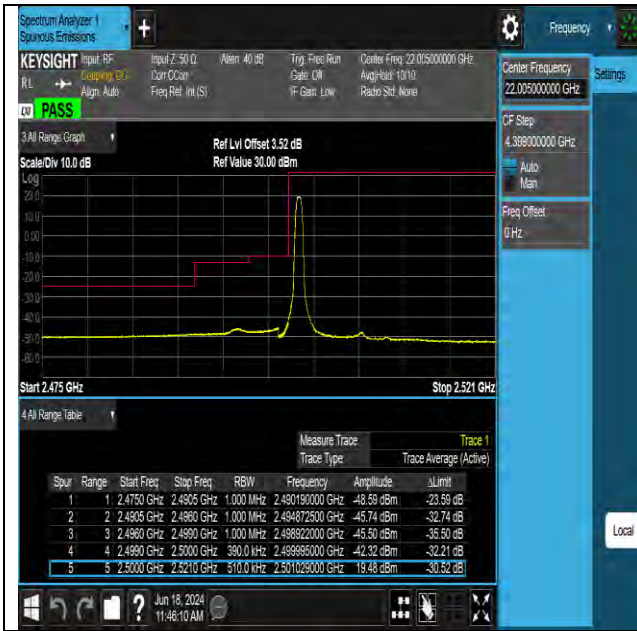

Band7 20MHz QPSK 20850 100RB#0

Band7 20MHz QPSK 21350 1RB#99

Band7 20MHz QPSK 21350 100RB#0

Reference No.: W7L-240430W002RF04

BUREAU VERITAS

Band7 20MHz 16QAM 20850 1RB#0

Band7 20MHz 16QAM 20850 100RB#0

Band7 20MHz 16QAM 21350 1RB#99