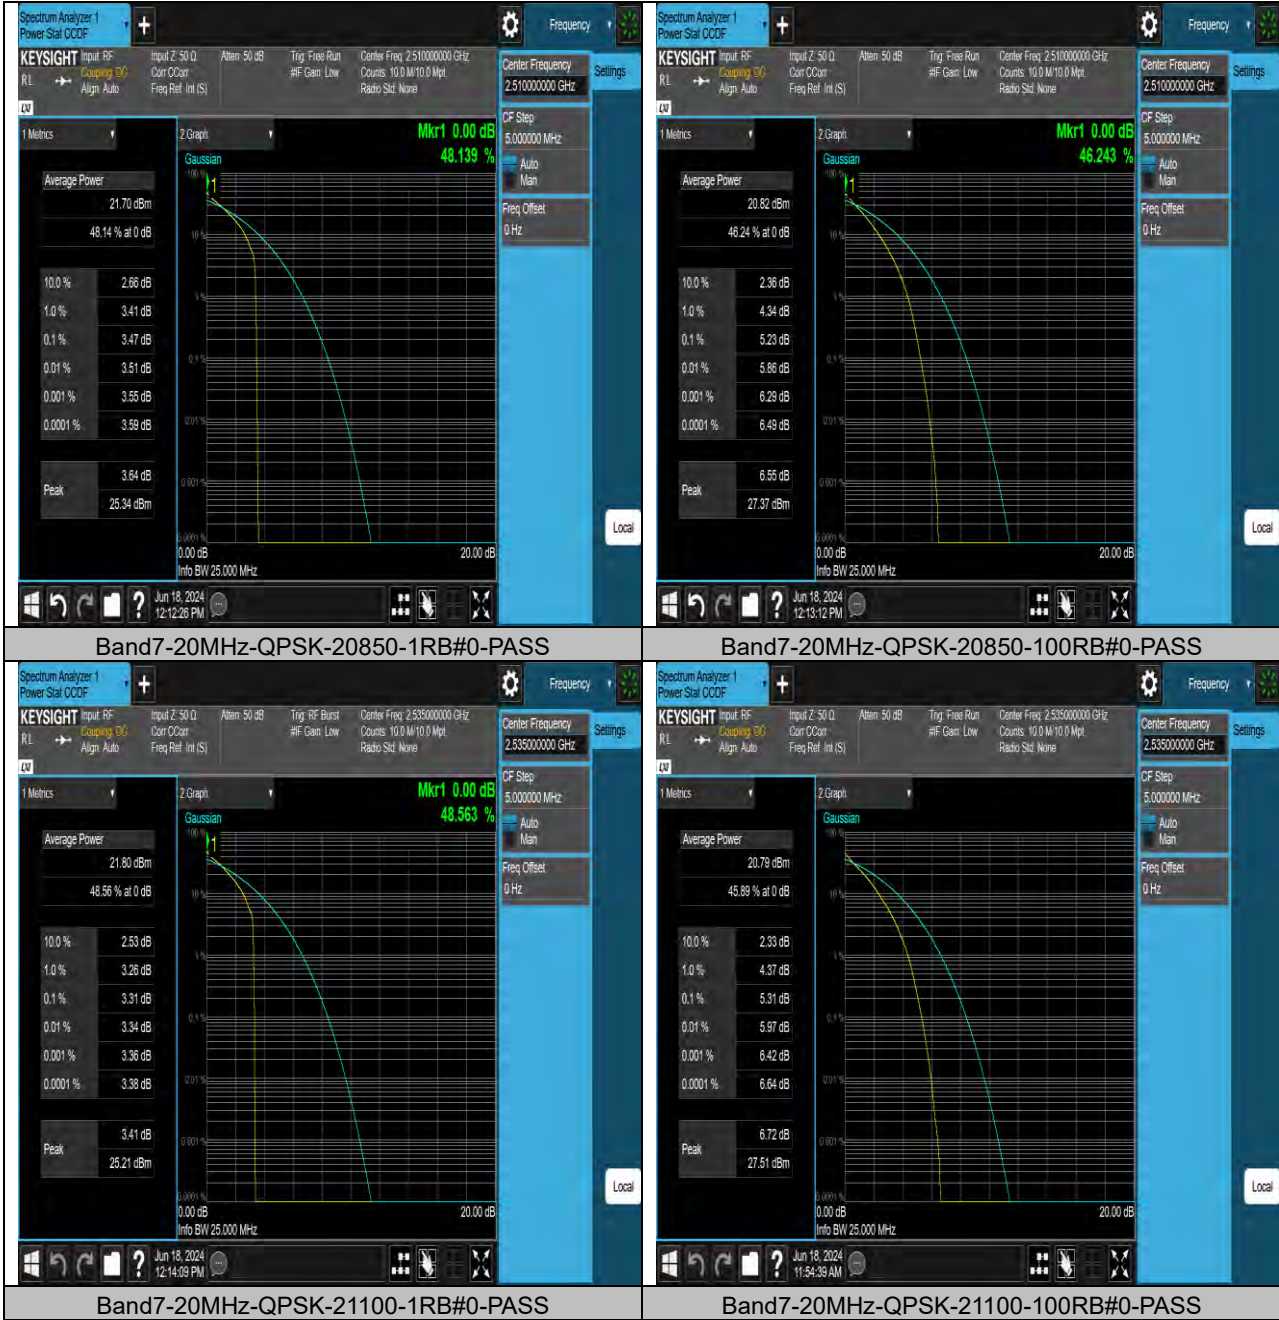

BUREAU VERITAS

Reference No.: W7L-240430W002RF04

TEST GRAPHS