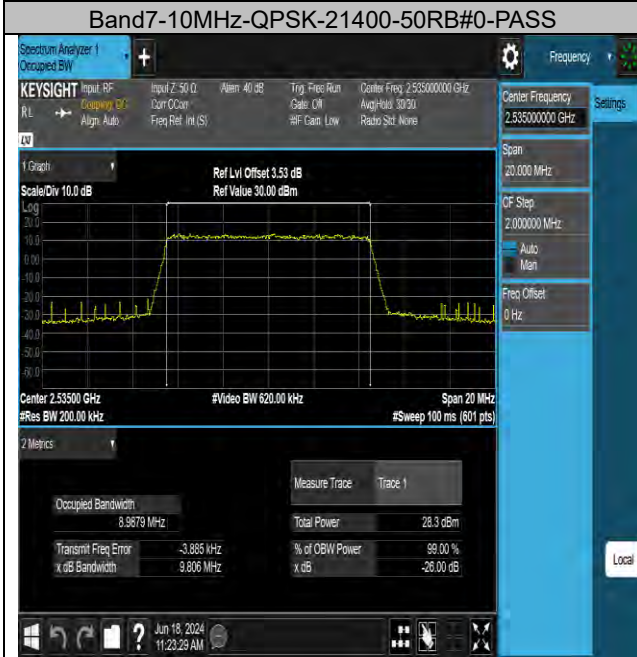

BUREAU VERITAS

Reference No.: W7L-240430W002RF04

TEST GRAPHS

Reference No.: W7L-240430W002RF04

BUREAU VERITAS

Reference No.: W7L-240430W002RF04

BUREAU VERITAS

BUREAU VERITAS