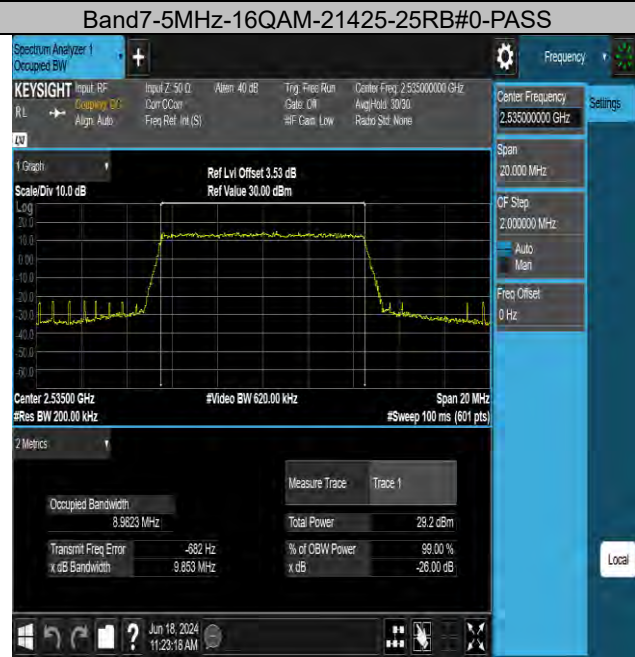

BUREAU VERITAS

Reference No.: W7L-240430W002RF04

TEST GRAPHS

Reference No.: W7L-240430W002RF04

BUREAU VERITAS

Reference No.: W7L-240430W002RF04

BUREAU VERITAS

BUREAU VERITAS