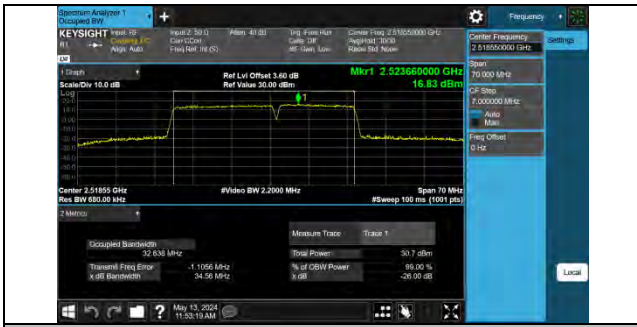

7-7-20MHz-10MHz-16QAM-16QAM-20850-20994-100RB#0-50RB#0-PASS

7-7-20MHz-10MHz-16QAM-16QAM-21051-21195-100RB#0-50RB#0-PASS

7-7-20MHz-10MHz-16QAM-16QAM-21251-21395-100RB#0-50RB#0-PASS

BUREAU VERITAS

Reference No.: W7L-240430W002RF06