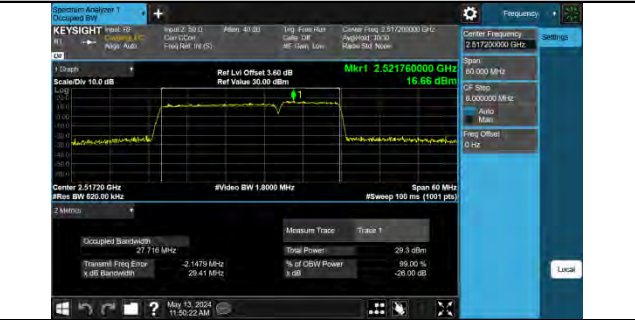

7-7-15MHz-20MHz-16QAM-16QAM-21179-21350-75RB #0-100RB#0-PASS

7-7-20MHz-10MHz-QPSK-QPSK-20850-20994-100RB#0-50RB#0-PASS

7-7-20MHz-10MHz-QPSK-QPSK-21051-21195-100RB#0-50RB#0-PASS

7-7-20MHz-10MHz-QPSK-QPSK-21251-21395-100RB#0-50RB#0-PASS