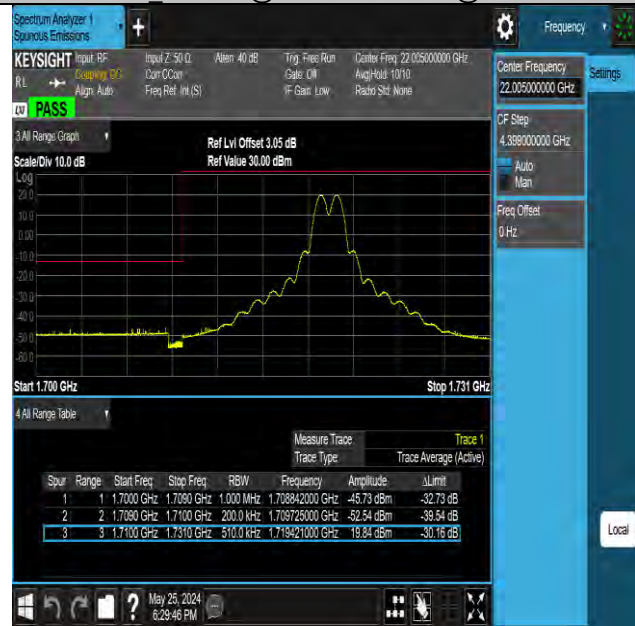

10MHz-10MHz_16QAM@16QAM-16QAM@16QAM_132022-132121 1RB#49@50RB#0-1RB#0@50RB#0