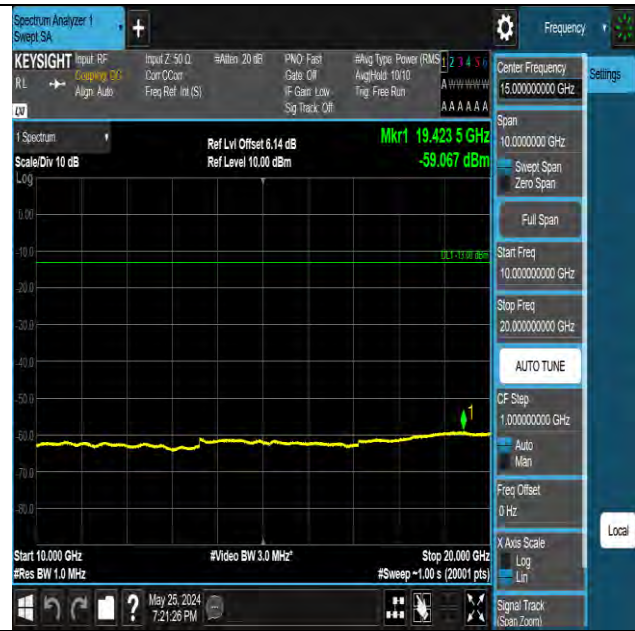

## TEST GRAPHS

Reference No.: W7L-240430W002RF06

BUREAU VERITAS

66-66-10MHz-10MHz-QPSK-QPSK-132373-132472-1R  
B#49-1RB#0-1000~10000MHz-PASS

66-66-10MHz-10MHz-QPSK-QPSK-132373-132472-1R  
B#49-1RB#0-1000~20000MHz-PASS