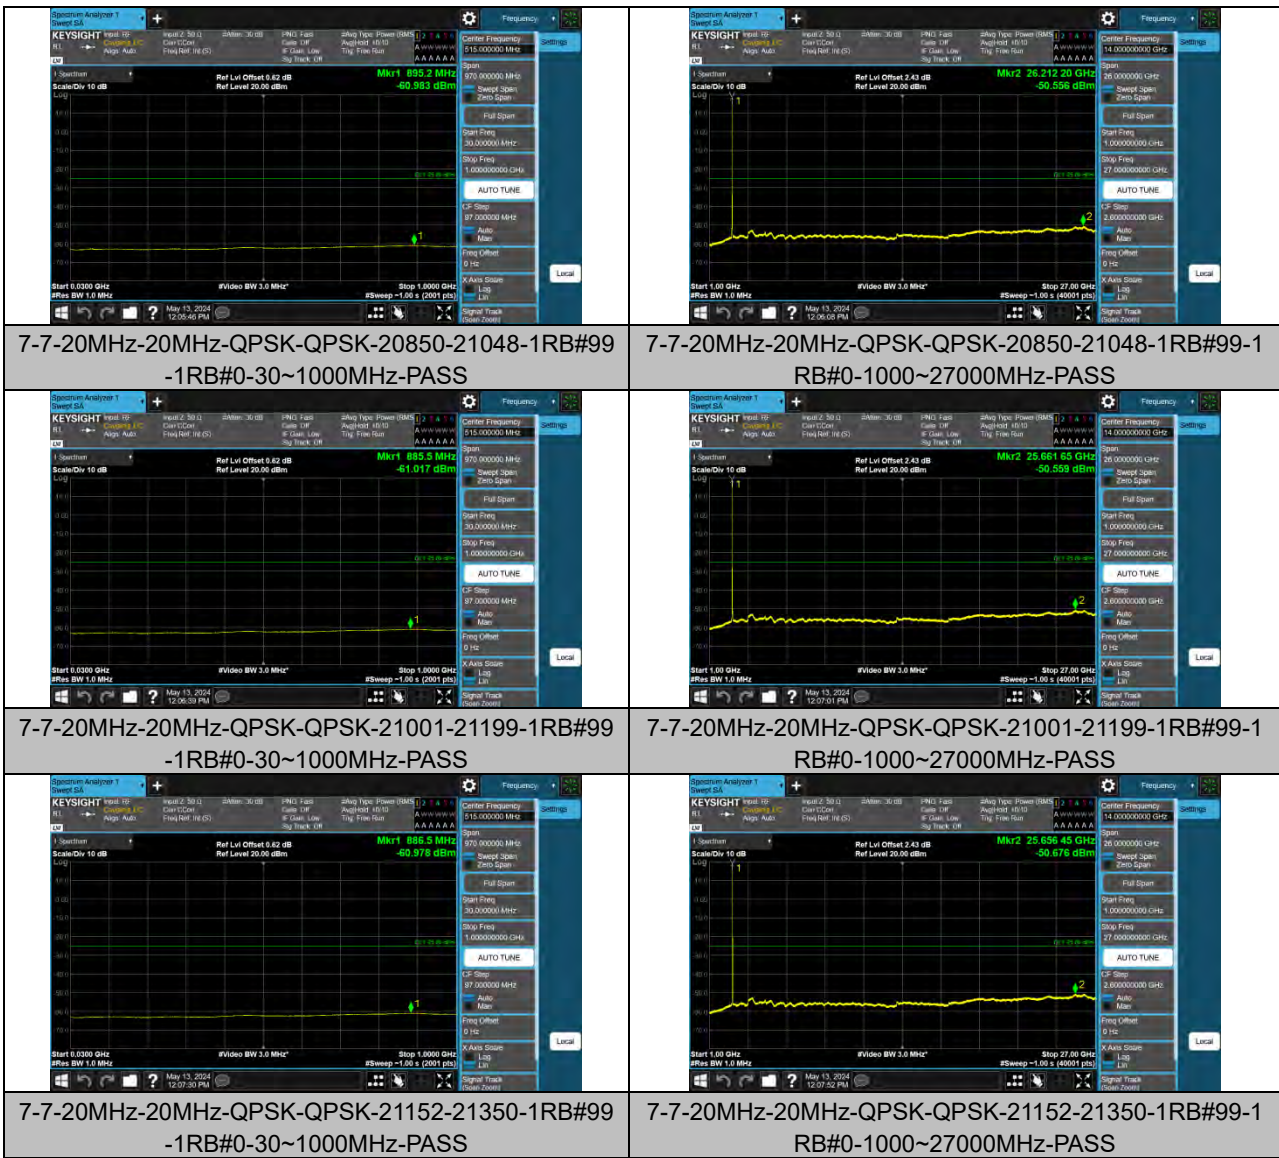

CONDUCTED SPURIOUS EMISSION TEST RESULT

Band	Bandwidth	Modulation	Channel	RB Configuration	Frequency Range	Result (dBm)	Verdict
7-7	20MHz-20MHz	QPSK-QPSK	20850-21048	1RB#99-1RB#0	30~1000MHz	-60.98	PASS
7-7	20MHz-20MHz	QPSK-QPSK	20850-21048	1RB#99-1RB#0	1000~27000MHz	-50.56	PASS
7-7	20MHz-20MHz	QPSK-QPSK	21001-21199	1RB#99-1RB#0	30~1000MHz	-61.02	PASS
7-7	20MHz-20MHz	QPSK-QPSK	21001-21199	1RB#99-1RB#0	1000~27000MHz	-50.56	PASS
7-7	20MHz-20MHz	QPSK-QPSK	21152-21350	1RB#99-1RB#0	30~1000MHz	-60.98	PASS
7-7	20MHz-20MHz	QPSK-QPSK	21152-21350	1RB#99-1RB#0	1000~27000MHz	-50.68	PASS

TEST GRAPHS