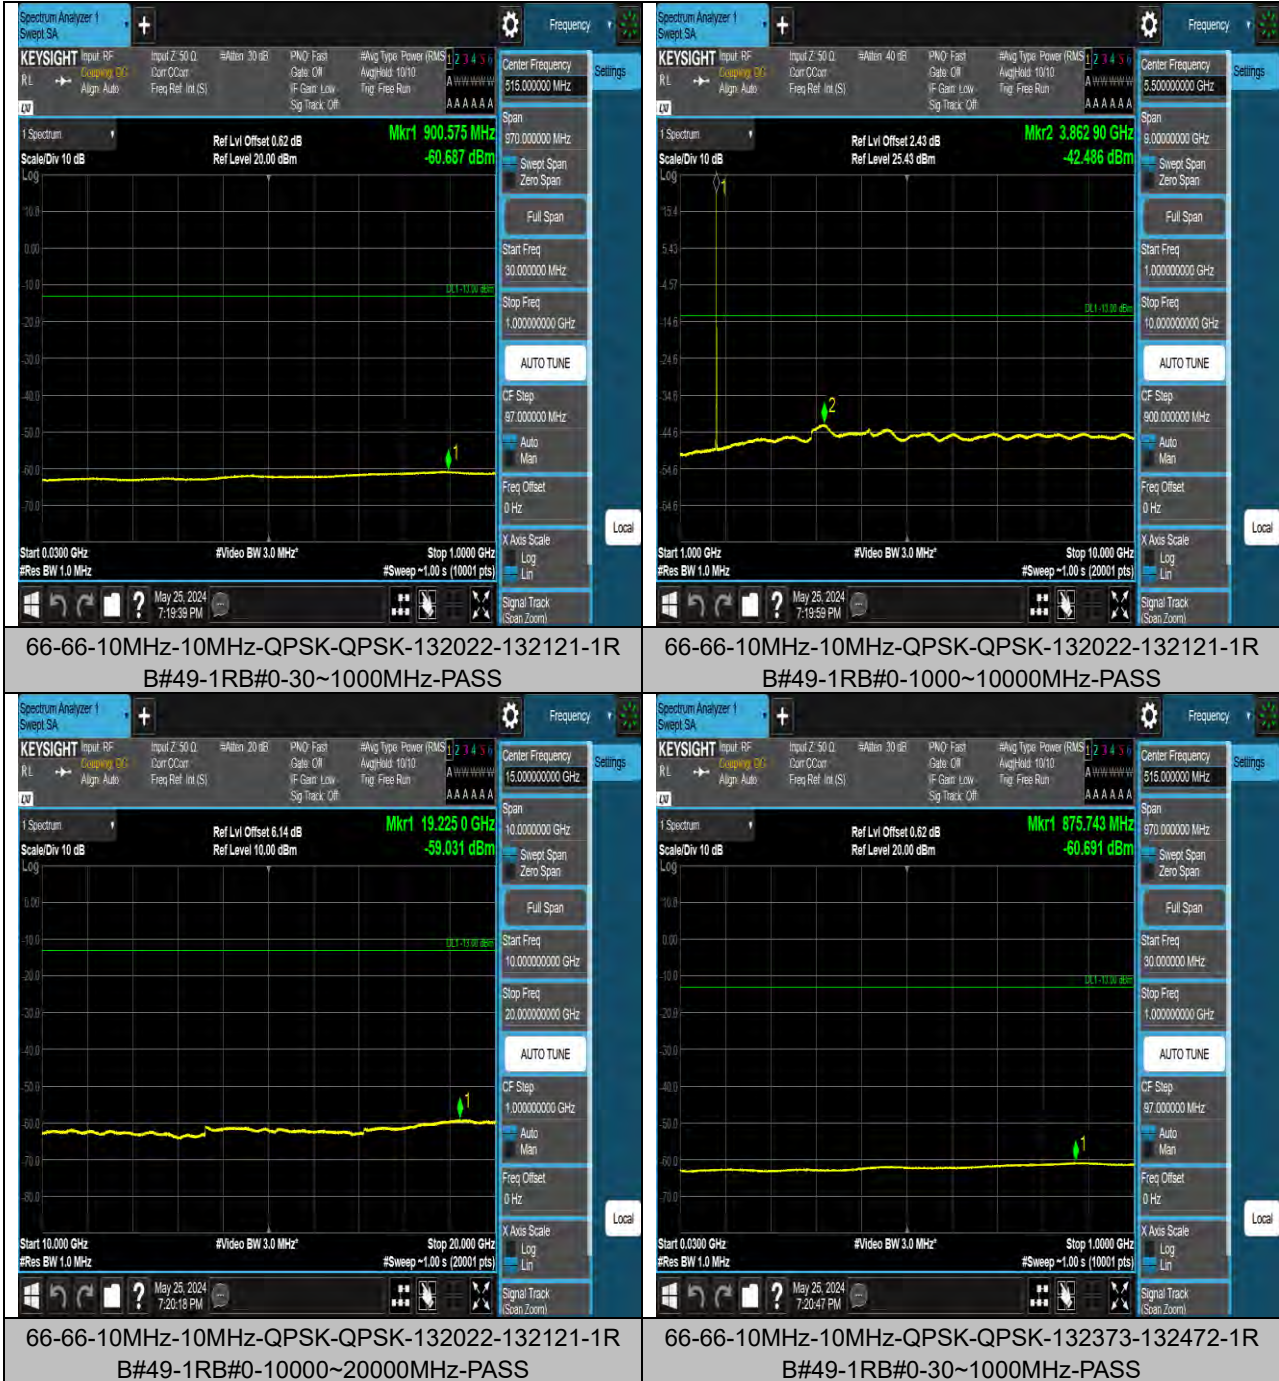

Reference No.: W7L-240430W002RF06

CONDUCTED SPURIOUS EMISSION TEST RESULT

Band	Bandwidth	Modulation	Channel	RB Configuration	Frequency Range	Result (dBm)	Verdict
66-66	10MHz-10MHz	QPSK-QPSK	132022-132121	1RB#49-1RB#0	30~1000MHz	-60.69	PASS
66-66	10MHz-10MHz	QPSK-QPSK	132022-132121	1RB#49-1RB#0	1000~10000MHz	-42.49	PASS
66-66	10MHz-10MHz	QPSK-QPSK	132022-132121	1RB#49-1RB#0	10000~20000MHz	-59.03	PASS
66-66	10MHz-10MHz	QPSK-QPSK	132373-132472	1RB#49-1RB#0	30~1000MHz	-60.69	PASS
66-66	10MHz-10MHz	QPSK-QPSK	132373-132472	1RB#49-1RB#0	1000~10000MHz	-42.41	PASS
66-66	10MHz-10MHz	QPSK-QPSK	132373-132472	1RB#49-1RB#0	10000~20000MHz	-59.07	PASS
66-66	10MHz-10MHz	QPSK-QPSK	132523-132622	1RB#49-1RB#0	30~1000MHz	-60.73	PASS
66-66	10MHz-10MHz	QPSK-QPSK	132523-132622	1RB#49-1RB#0	1000~10000MHz	-42.46	PASS
66-66	10MHz-10MHz	QPSK-QPSK	132523-132622	1RB#49-1RB#0	10000~20000MHz	-59.03	PASS

TEST GRAPHS