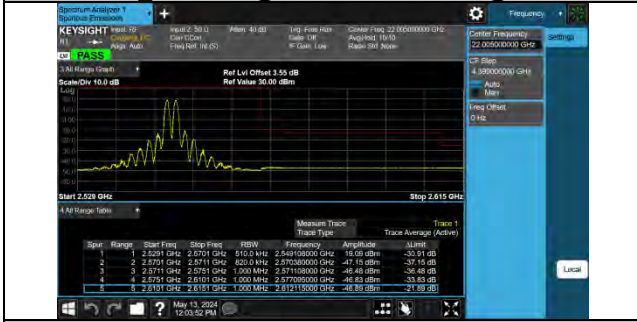

20MHz-20MHz_16QAM@16QAM-16QAM@16QAM_211
52-21350 1RB#99@100RB#0-1RB#0@100RB#0