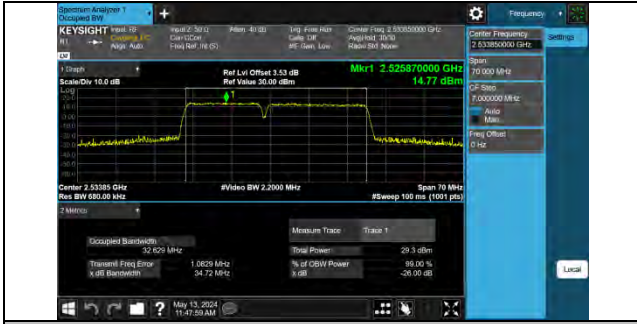

7-7-15MHz-20MHz-QPSK-QPSK-21179-21350-75RB#0-100RB#0-PASS

7-7-15MHz-20MHz-16QAM-16QAM-20828-20999-75RB#0-100RB#0-PASS

BUREAU VERITAS

Reference No.: W7L-240430W002RF06

7-7-15MHz-20MHz-16QAM-16QAM-21003-21174-75RB #0-100RB#0-PASS