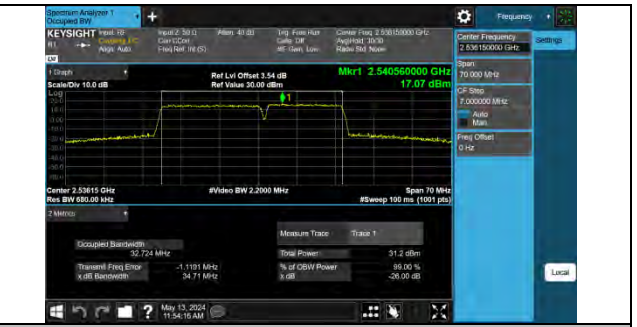

7-7-20MHz-15MHz-QPSK-QPSK-21026-21197-100RB#0 -75RB#0-PASS