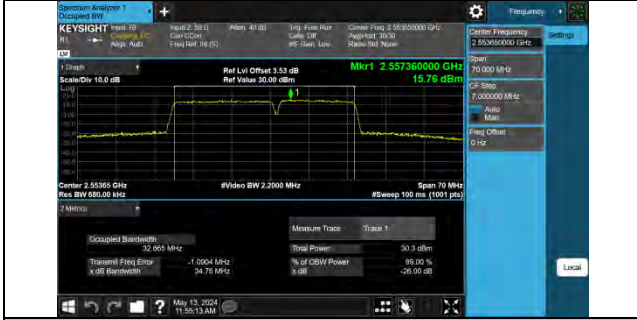

7-7-20MHz-15MHz-QPSK-QPSK-21201-21372-100RB# 0-75RB#0-PASS