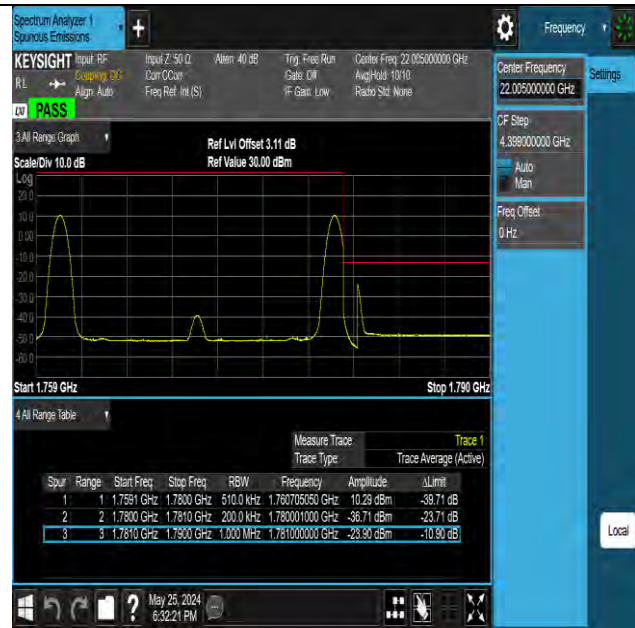

10MHz-10MHz_16QAM@16QAM-16QAM@16QAM_132
523-132622_1RB#0@50RB#0-1RB#49@50RB#0