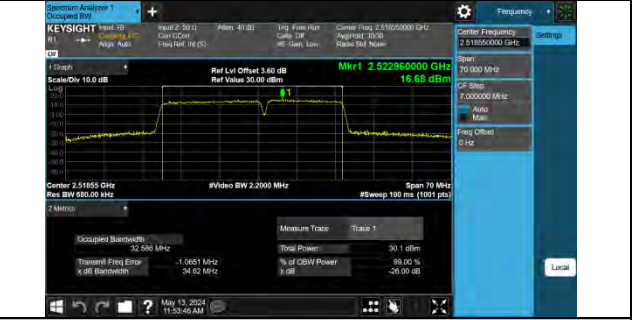

7-7-20MHz-15MHz-QPSK-QPSK-21026-21197-100RB#0 -75RB#0-PASS