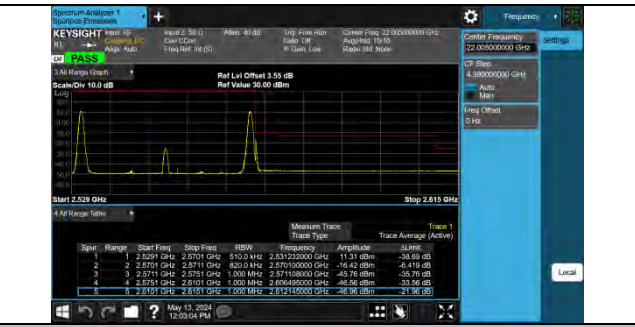

20MHz-20MHz_16QAM@16QAM-16QAM@16QAM_211
52-21350 1RB#0@100RB#0-1RB#99@100RB#0