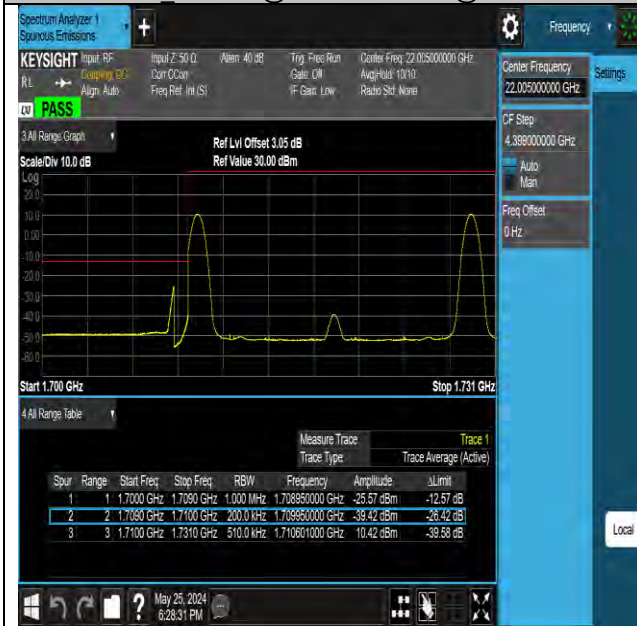

10MHz-10MHz\_QPSK@QPSK-QPSK@QPSK\_132523-132622\_1RB#0@50RB#0-1RB#49@50RB#0

Reference No.: W7L-240430W002RF06

BUREAU VERITAS

10MHz-10MHz\_QPSK@QPSK-QPSK@QPSK\_132523-132622 1RB#49@50RB#0-1RB#0@50RB#0

10MHz-10MHz\_QPSK@QPSK-QPSK@QPSK\_132523-132622 50RB#0@50RB#0-50RB#0@50RB#0