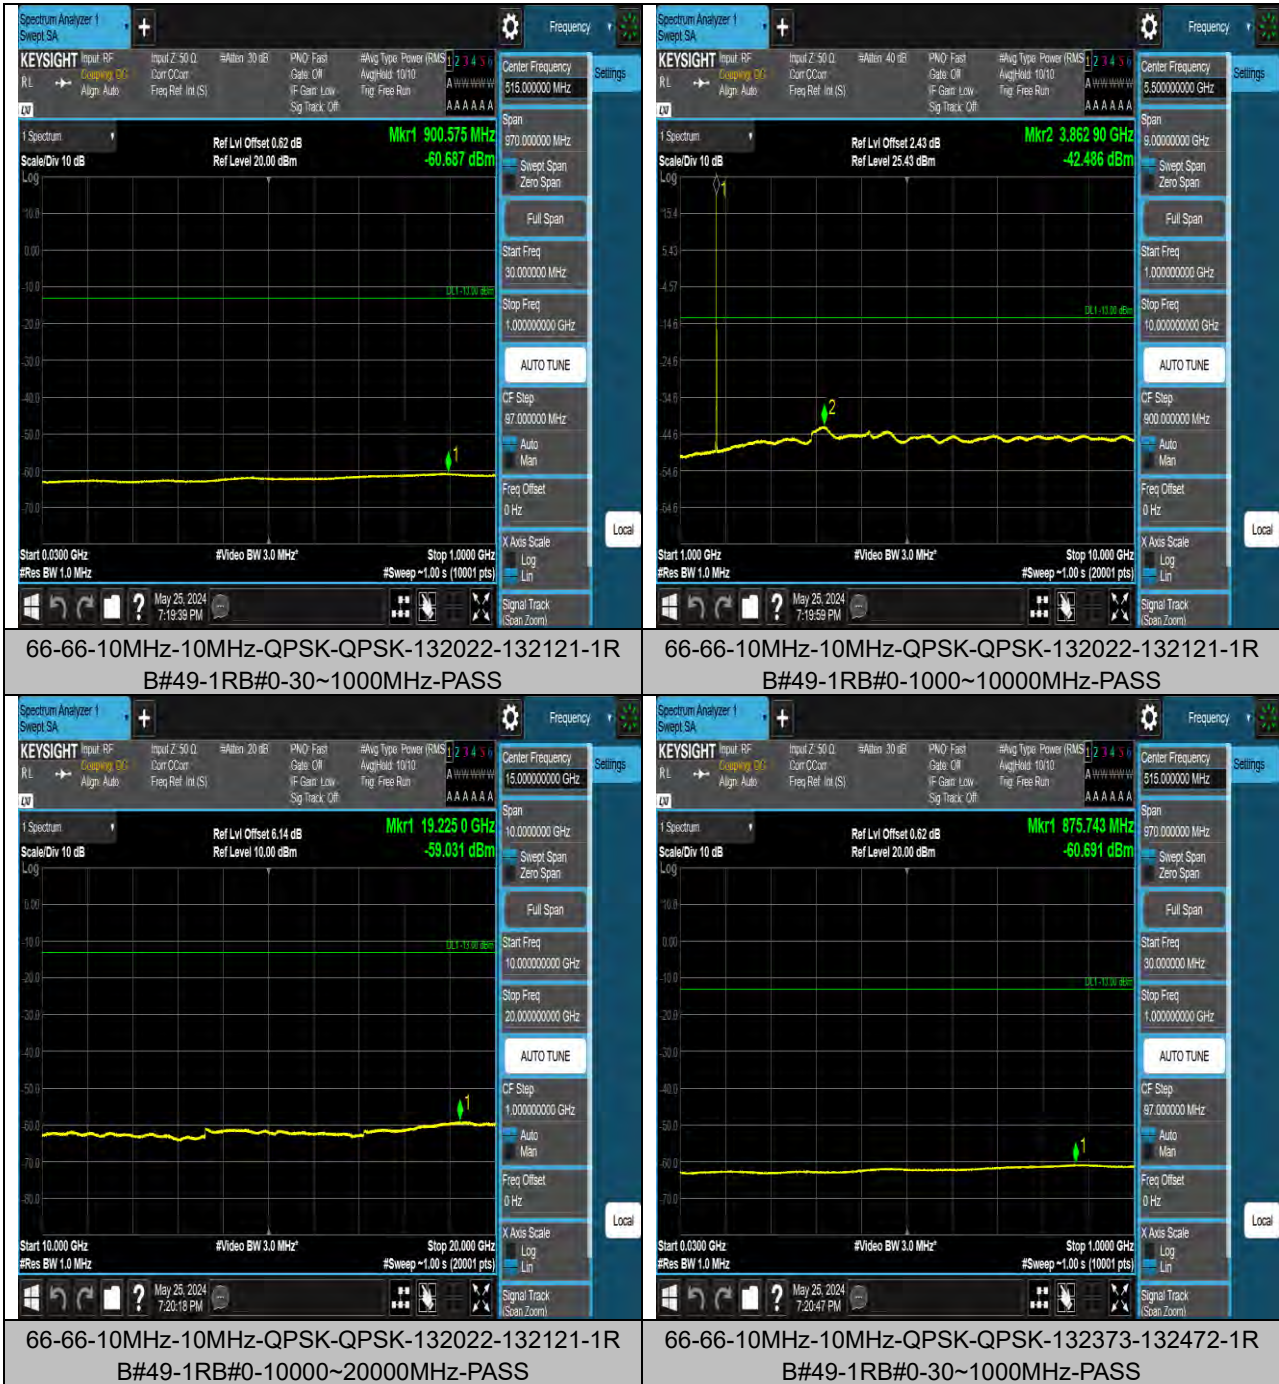

Reference No.: W7L-240430W002RF06

CONDUCTED SPURIOUS EMISSION TEST RESULT

Band	Bandwidth	Modulation	Channel	RB Configuration	Frequency Range	Result (dBm)	Verdict
66-66	10MHz-10MHz	QPSK-QPSK	132022-132121	1RB#49-1RB#0	30~1000MHz	-60.69	PASS
66-66	10MHz-10MHz	QPSK-QPSK	132022-132121	1RB#49-1RB#0	1000~10000MHz	-42.49	PASS
66-66	10MHz-10MHz	QPSK-QPSK	132022-132121	1RB#49-1RB#0	10000~20000MHz	-59.03	PASS
66-66	10MHz-10MHz	QPSK-QPSK	132373-132472	1RB#49-1RB#0	30~1000MHz	-60.69	PASS
66-66	10MHz-10MHz	QPSK-QPSK	132373-132472	1RB#49-1RB#0	1000~10000MHz	-42.41	PASS
66-66	10MHz-10MHz	QPSK-QPSK	132373-132472	1RB#49-1RB#0	10000~20000MHz	-59.07	PASS
66-66	10MHz-10MHz	QPSK-QPSK	132523-132622	1RB#49-1RB#0	30~1000MHz	-60.73	PASS
66-66	10MHz-10MHz	QPSK-QPSK	132523-132622	1RB#49-1RB#0	1000~10000MHz	-42.46	PASS
66-66	10MHz-10MHz	QPSK-QPSK	132523-132622	1RB#49-1RB#0	10000~20000MHz	-59.03	PASS

Reference No.: W7L-240430W002RF06

TEST GRAPHS