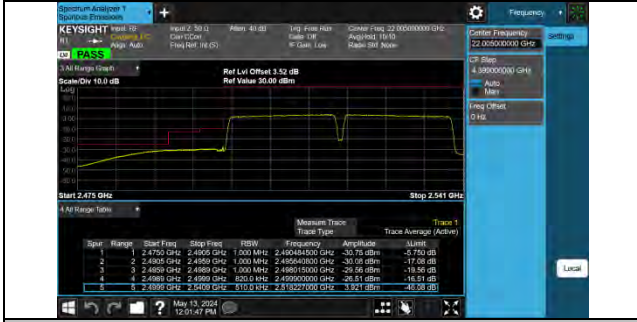

# TEST GRAPHS

20MHz-20MHz\_QPSK@QPSK-QPSK@QPSK\_20850-2 1048 1RB#0@100RB#0-1RB#99@100RB#0

20MHz-20MHz\_QPSK@QPSK-QPSK@QPSK\_20850-2 1048 1RB#99@100RB#0-1RB#0@100RB#0

20MHz-20MHz\_QPSK@QPSK-QPSK@QPSK\_20850-2 1048 100RB#0@100RB#0-100RB#0@100RB#0