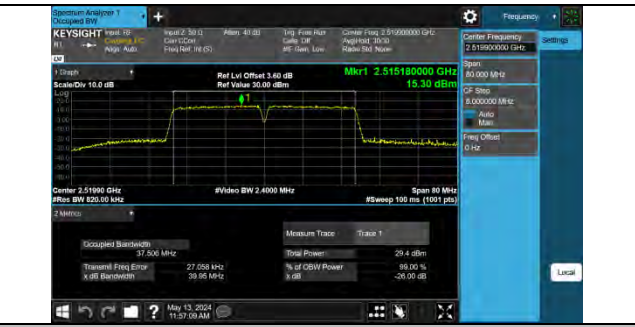

7-7-20MHz-20MHz-QPSK-QPSK-20850-21048-100RB#0 -100RB#0-PASS

7-7-20MHz-20MHz-QPSK-QPSK-21001-21199-100RB#0 -100RB#0-PASS

BUREAU VERITAS

Reference No.: W7L-240430W002RF06

7-7-20MHz-20MHz-QPSK-QPSK-21152-21350-100RB#0-100RB#0-PASS