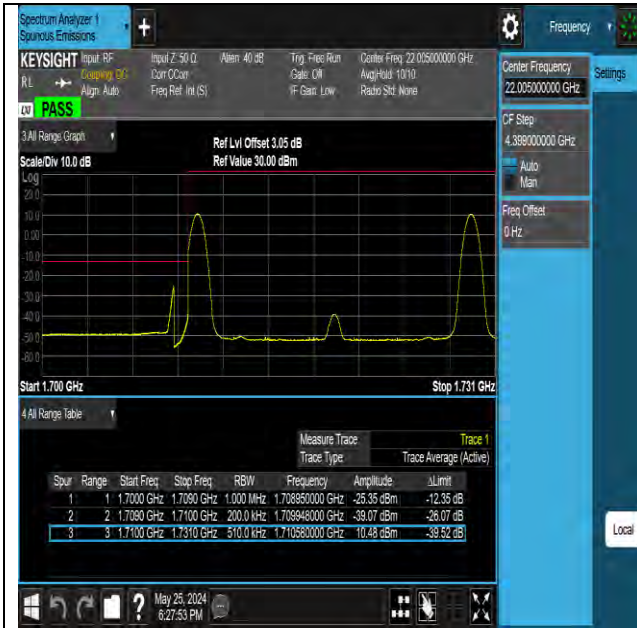

Reference No.: W7L-240430W002RF06

BUREAU VERITAS

TEST GRAPHS

10MHz-10MHz_QPSK@QPSK-QPSK@QPSK_132022-132121_1RB#0@50RB#0-1RB#49@50RB#0