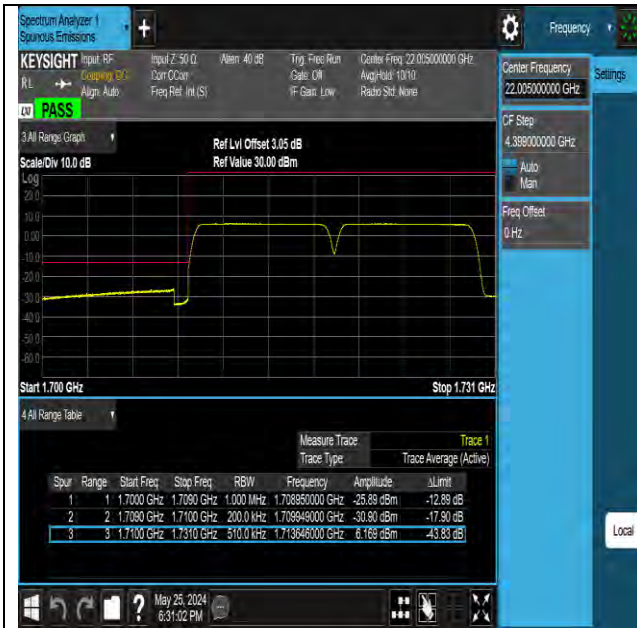

10MHz-10MHz\_16QAM@16QAM-16QAM@16QAM\_132022-132121 1RB#0@50RB#0-1RB#49@50RB#0

10MHz-10MHz\_16QAM@16QAM-16QAM@16QAM\_132022-132121 1RB#49@50RB#0-1RB#0@50RB#0

Reference No.: W7L-240430W002RF06

BUREAU VERITAS