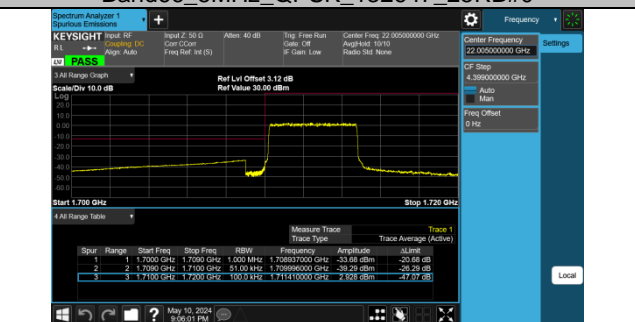

Band66_5MHz_QPSK_132647_25RB#0