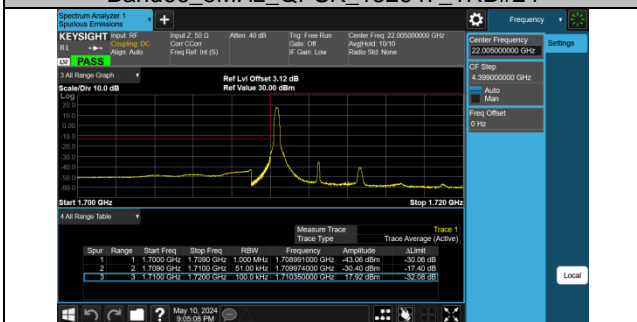

Band66_5MHz_QPSK_132647_1RB#0