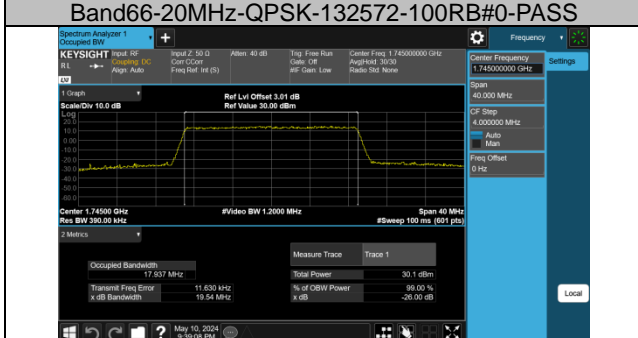

Band66-20MHz-16QAM-132322-100RB#0-PASS