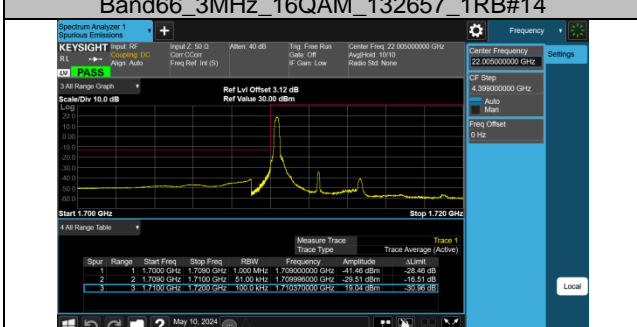

Band66_5MHz_QPSK_131997_1RB#0