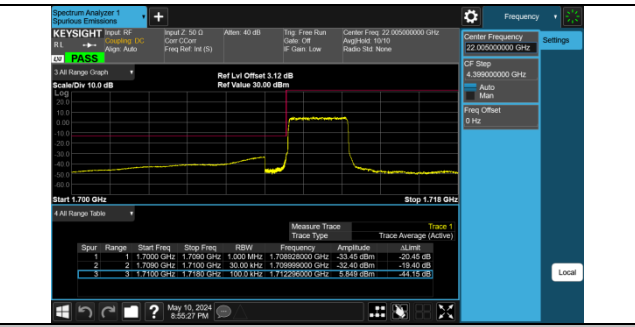

Band66_3MHz_QPSK_131987_15RB#0