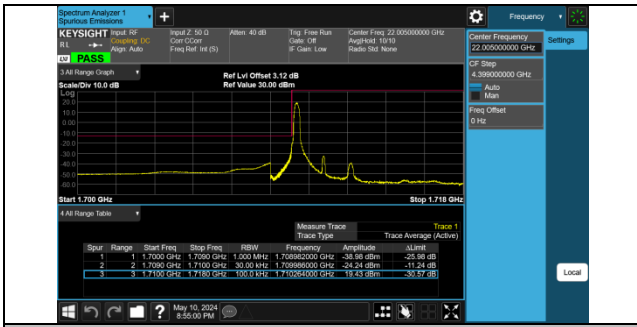

BUREAU VERITAS

Reference No.: W7L-240430W002RF05

Band66_3MHz_QPSK_131987_1RB#0