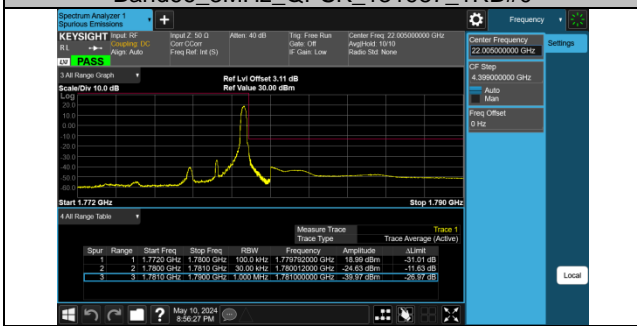

Band66_3MHz_QPSK_132657_1RB#14