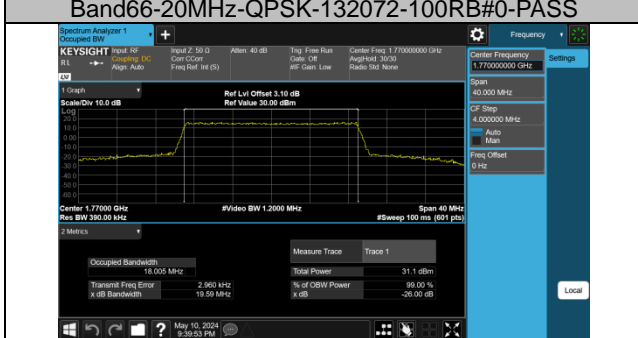

BUREAU VERITAS

Reference No.: W7L-240430W002RF05

Band66-15MHz-16QAM-132322-75RB#0-PASS

Band66-15MHz-16QAM-132597-75RB#0-PASS

Band66-20MHz-QPSK-132072-100RB#0-PASS

Band66-20MHz-QPSK-132322-100RB#0-PASS

Band66-20MHz-QPSK-132572-100RB#0-PASS