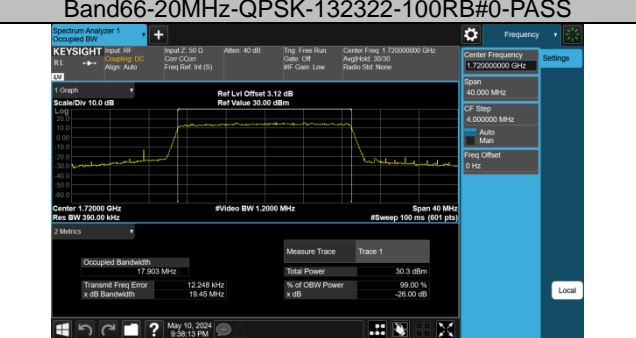

BUREAU VERITAS

Reference No.: W7L-240430W002RF05

Band66-15MHz-16QAM-132322-75RB#0-PASS

Band66-15MHz-16QAM-132597-75RB#0-PASS

Band66-20MHz-QPSK-132072-100RB#0-PASS

Band66-20MHz-QPSK-132322-100RB#0-PASS

Band66-20MHz-QPSK-132572-100RB#0-PASS