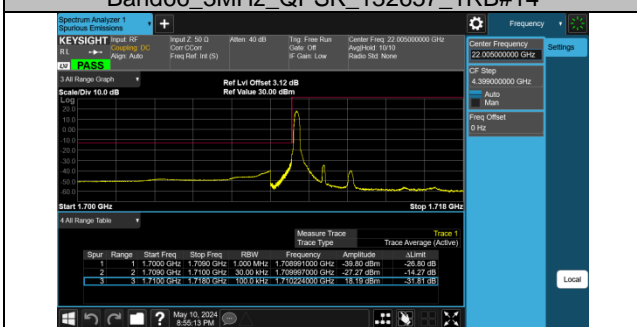

Band66_3MHz_16QAM_131987_1RB#0