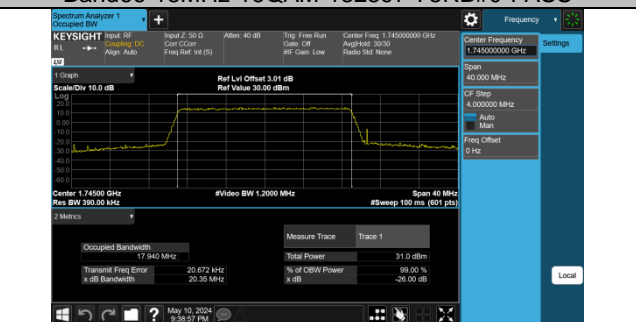

BUREAU VERITAS

Reference No.: W7L-240430W002RF05

Band66-15MHz-16QAM-132322-75RB#0-PASS

Band66-15MHz-16QAM-132597-75RB#0-PASS

Band66-20MHz-QPSK-132072-100RB#0-PASS

Band66-20MHz-QPSK-132322-100RB#0-PASS

Band66-20MHz-QPSK-132572-100RB#0-PASS