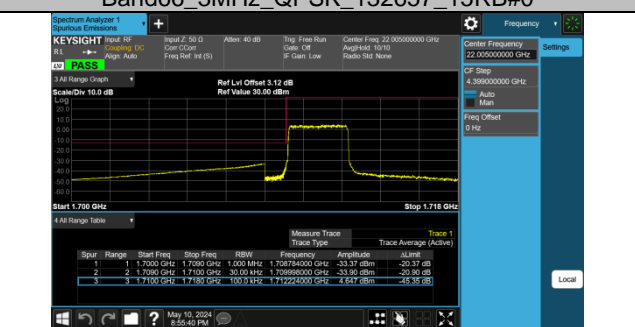

Band66_3MHz_16QAM_131987_15RB#0