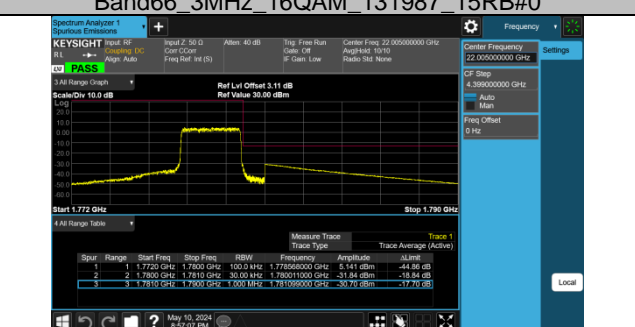

Band66_3MHz_16QAM_132657_15RB#0