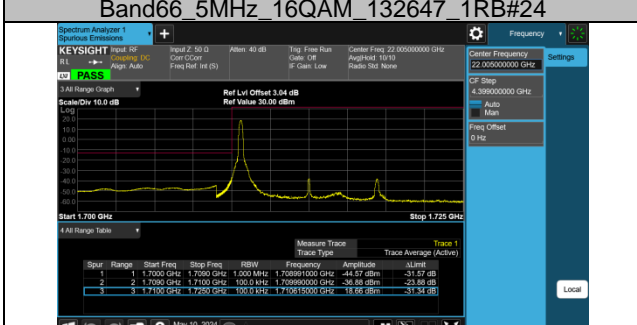

Band66_5MHz_16QAM_132647_1RB#24