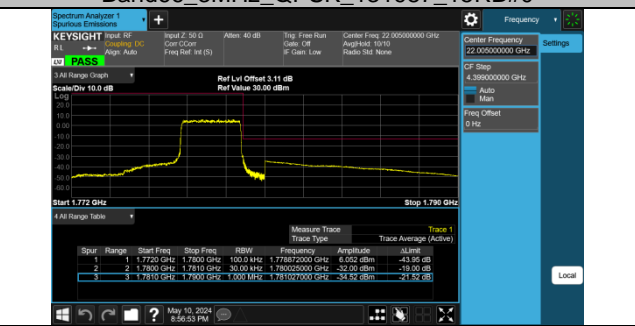

Band66_3MHz_QPSK_132657_15RB#0