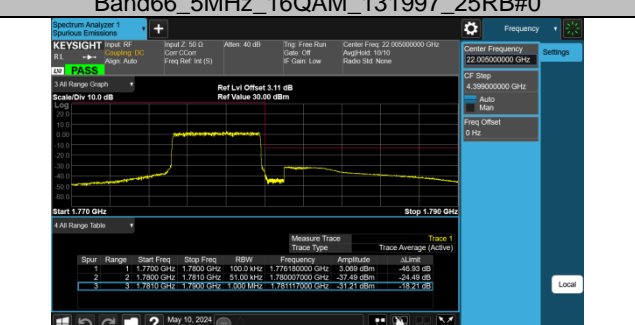

Band66_5MHz_16QAM_131997_25RB#0