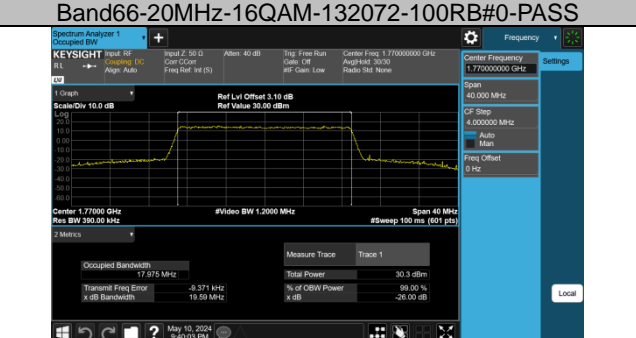

Band66-20MHz-16QAM-132572-100RB#0-PASS