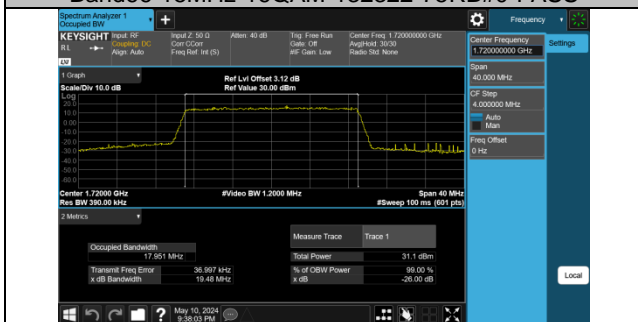

BUREAU VERITAS

Reference No.: W7L-240430W002RF05

Band66-15MHz-16QAM-132322-75RB#0-PASS

Band66-15MHz-16QAM-132597-75RB#0-PASS

Band66-20MHz-QPSK-132072-100RB#0-PASS

Band66-20MHz-QPSK-132322-100RB#0-PASS

Band66-20MHz-QPSK-132572-100RB#0-PASS