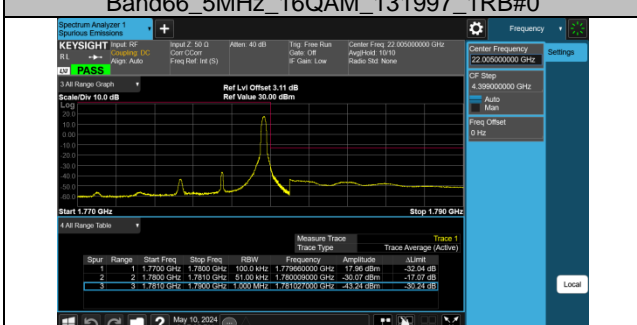

Band66_5MHz_16QAM_131997_1RB#0