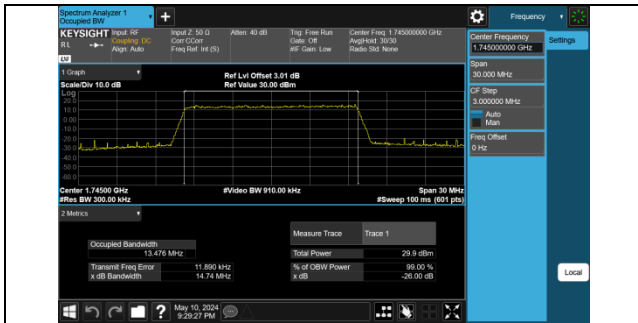

BUREAU VERITAS

Reference No.: W7L-240430W002RF05

Band66-15MHz-16QAM-132322-75RB#0-PASS

Band66-15MHz-16QAM-132597-75RB#0-PASS

Band66-20MHz-QPSK-132072-100RB#0-PASS

Band66-20MHz-QPSK-132322-100RB#0-PASS

Band66-20MHz-QPSK-132572-100RB#0-PASS