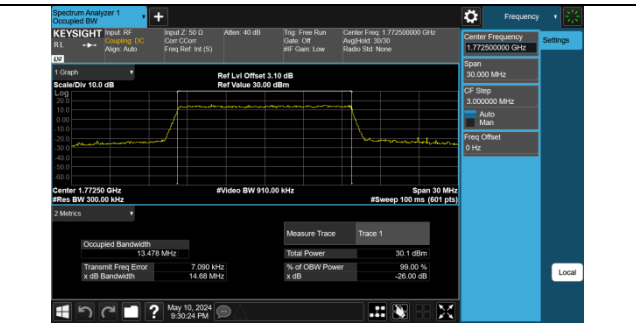

BUREAU VERITAS

Reference No.: W7L-240430W002RF05

Band66-15MHz-16QAM-132322-75RB#0-PASS

Band66-15MHz-16QAM-132597-75RB#0-PASS

Band66-20MHz-QPSK-132072-100RB#0-PASS

Band66-20MHz-QPSK-132322-100RB#0-PASS

Band66-20MHz-QPSK-132572-100RB#0-PASS