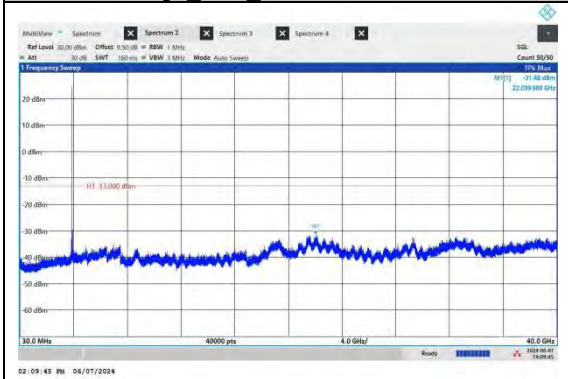

Reference No.: W7L-240430W002RF01

TEST GRAPHS-ANT2

BUREAU VERITAS

Reference No.: W7L-240430W002RF01

NTNV-N77-3700-3980-PC2-30-100-L-CP-QPSK-E_dge_1RB_Left-Ant2-PASS

NTNV-N77-3700-3980-PC2-30-100-M-CP-QPSK-Edge_1RB_Left-Ant2-PASS