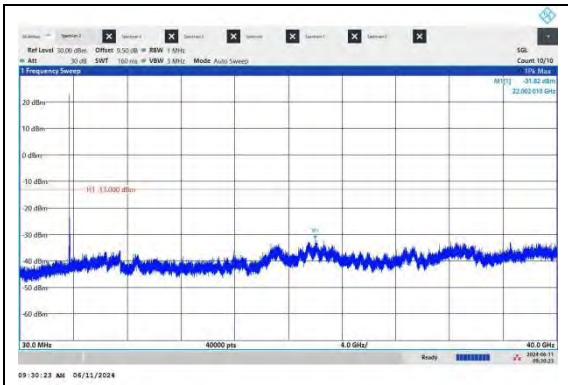

NTNV-N77-3700-3980-PC2-30-100-H-CP-QPSK-Edge_1RB_Left-Ant2-PASS

Reference No.: W7L-240430W002RF01

TEST GRAPHS-ANT1

BUREAU VERITAS

Reference No.: W7L-240430W002RF01

NTNV-N77-3700-3980-PC2-30-100-L-CP-QPSK-Edge_1RB_Left-Ant2-PASS