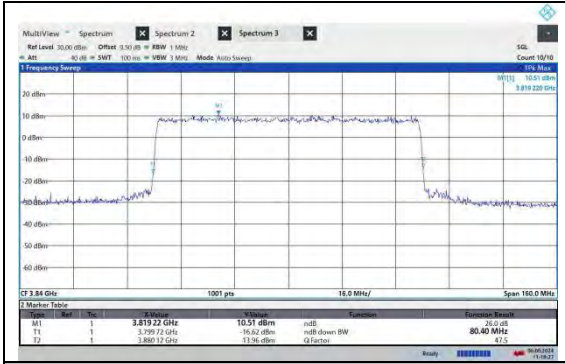

NTN-N77-3700-3980-PC2-30-70-M-CP-256QAM-Outer Full-Ant2-PASS

NTN-N77-3700-3980-PC2-30-80-M-CP-QPSK-Outer Full-Ant2-PASS

NTN-N77-3700-3980-PC2-30-80-M-CP-16QAM-Outer Full-Ant2-PASS

BUREAU VERITAS

Reference No.: W7L-240430W002RF01