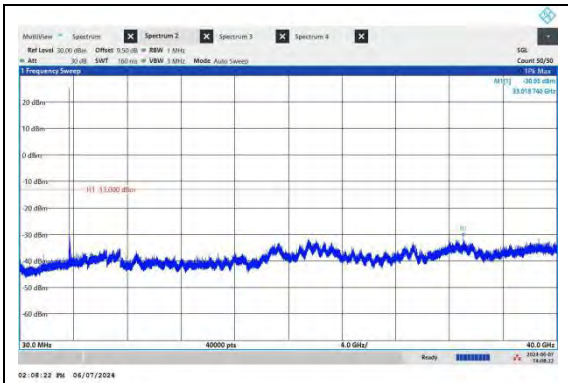

Reference No.: W7L-240430W002RF01

TEST GRAPHS-ANT2

BUREAU VERITAS

Reference No.: W7L-240430W002RF01

NTNV-N77-3700-3980-PC2-30-100-L-CP-QPSK-E_dge_1RB_Left-Ant2-PASS

NTNV-N77-3700-3980-PC2-30-100-M-CP-QPSK-Edge_1RB_Left-Ant2-PASS