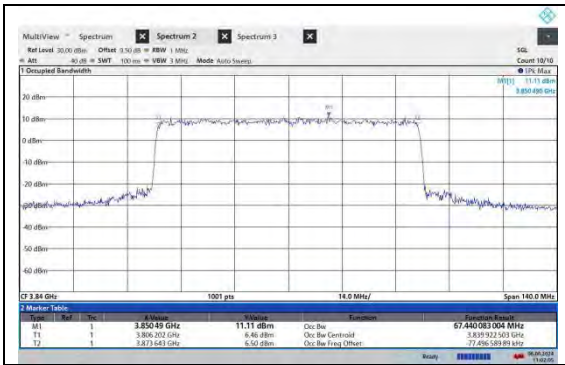

NTNV-N77-3700-3980-PC2-30-60-M-CP-256QAM-Outer Full-Ant2-PASS

NTNV-N77-3700-3980-PC2-30-70-M-CP-QPSK-Outer Full-Ant2-PASS

NTNV-N77-3700-3980-PC2-30-70-M-CP-16QAM-Outer Full-Ant2-PASS

BUREAU VERITAS

Reference No.: W7L-240430W002RF01