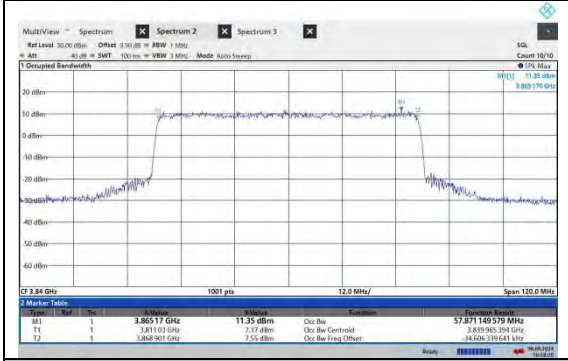

NTNV-N77-3700-3980-PC2-30-60-M-CP-64QAM-Outer Full-Ant2-PASS