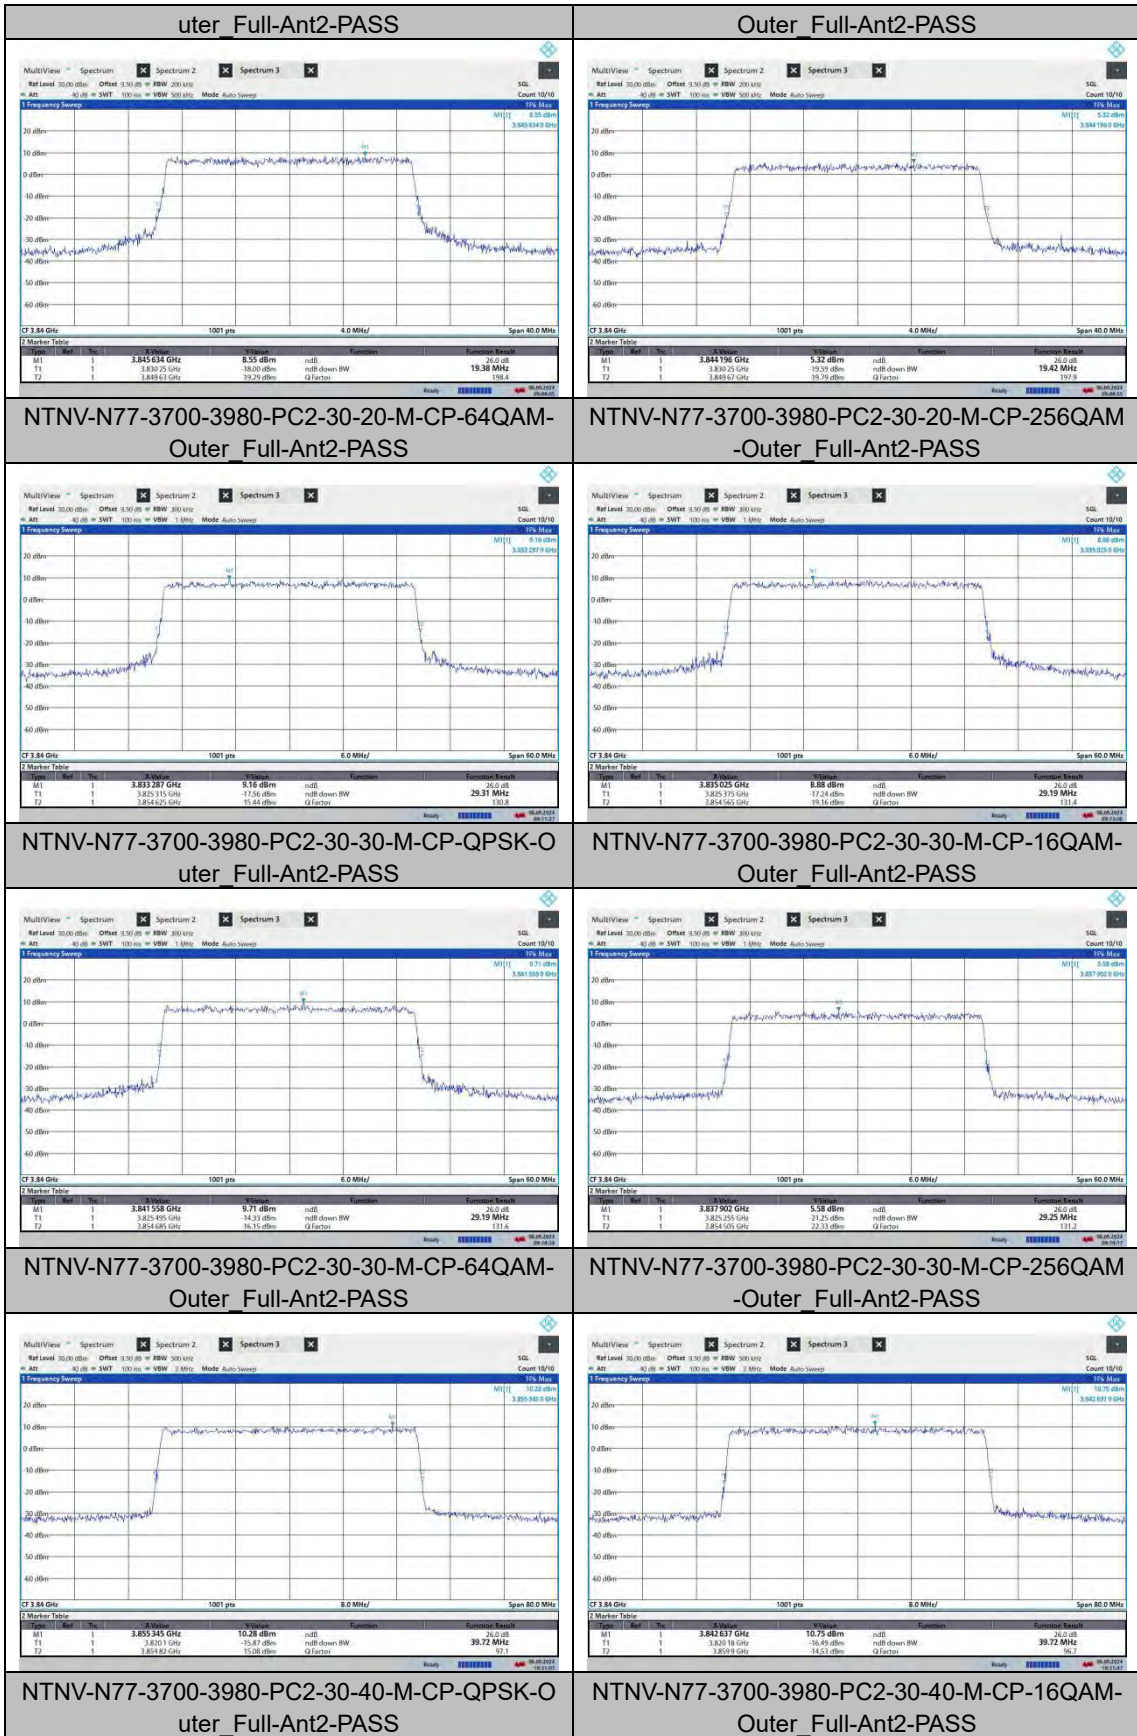

BUREAU VERITAS

Reference No.: W7L-240430W002RF01