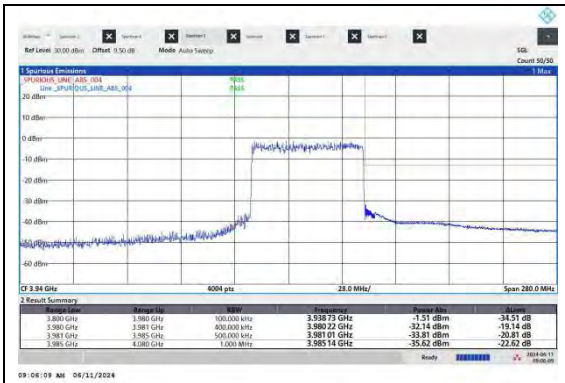

Reference No.: W7L-240430W002RF01

BUREAU VERITAS

TEST GRAPHS-ANT1

BUREAU VERITAS

Reference No.: W7L-240430W002RF01

NTNV-N77-3700-3980-PC2-30-60-H-CP-QPSK-Outer Full-Ant1-PASS

NTNV-N77-3700-3980-PC2-30-60-H-CP-QPSK-Edge 1RB Right-Ant1-PASS