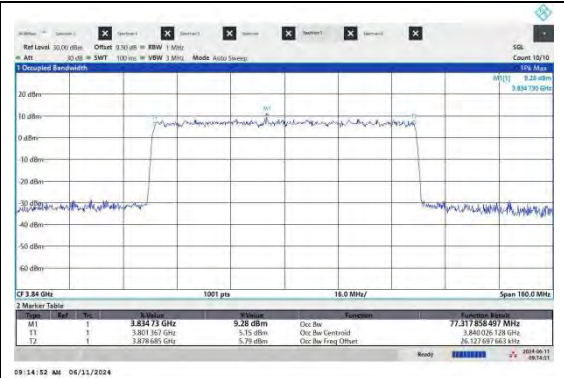

NTNV-N77-3700-3980-PC2-30-80-M-CP-256QAM-Outer Full-Ant2-PASS