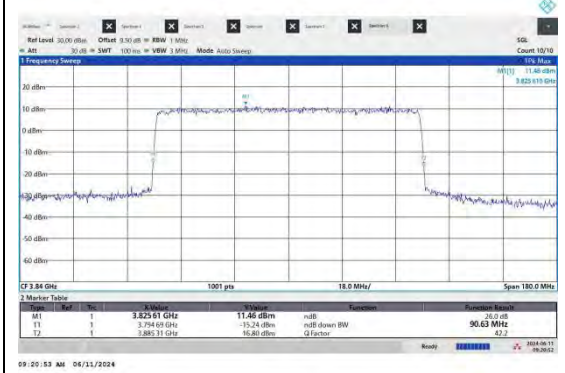

NTNV-N77-3700-3980-PC2-30-80-M-CP-64QAM-Outer Full-Ant2-PASS

NTNV-N77-3700-3980-PC2-30-80-M-CP-256QAM-Outer Full-Ant2-PASS

NTNV-N77-3700-3980-PC2-30-90-M-CP-QPSK-Outer Full-Ant2-PASS

NTNV-N77-3700-3980-PC2-30-90-M-CP-16QAM-Outer Full-Ant2-PASS