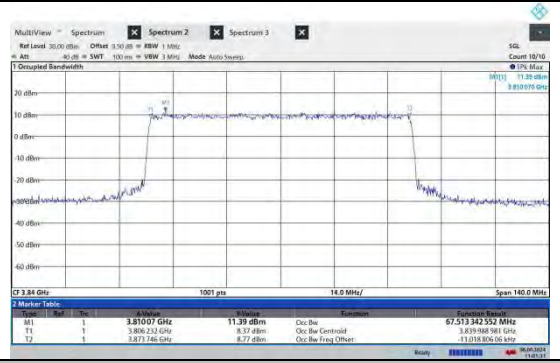

NTNV-N77-3700-3980-PC2-30-70-M-CP-16QAM-Outer Full-Ant2-PASS