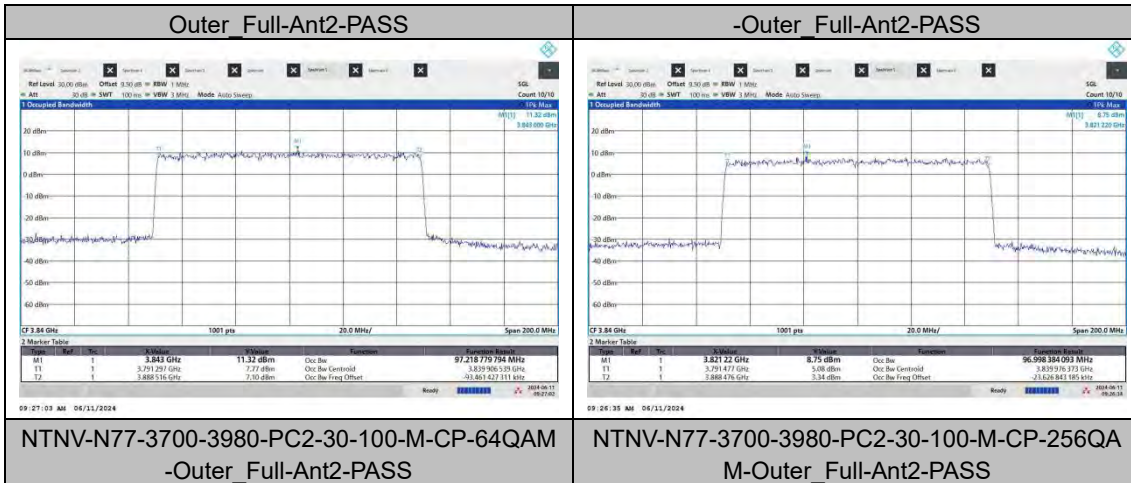

BUREAU VERITAS

Reference No.: W7L-240430W002RF01