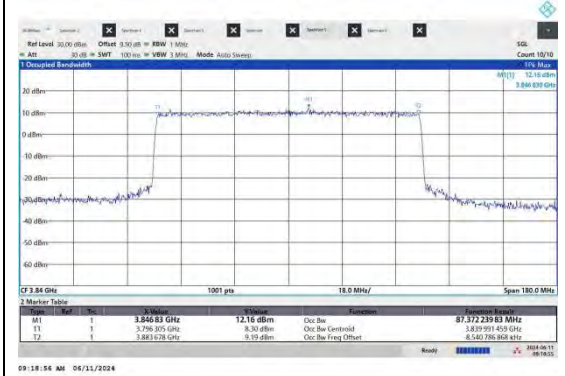

NTNV-N77-3700-3980-PC2-30-90-M-CP-QPSK-Outer Full-Ant2-PASS