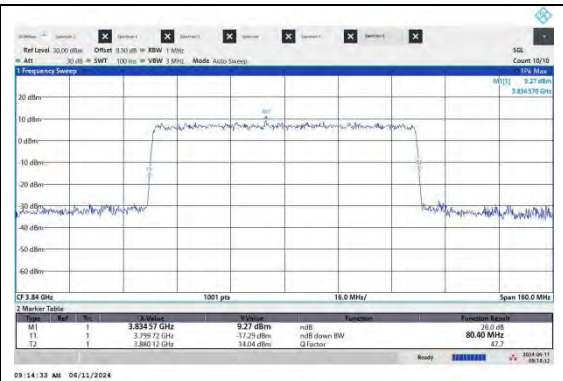

NTNV-N77-3700-3980-PC2-30-80-M-CP-64QAM-Outer Full-Ant2-PASS

NTNV-N77-3700-3980-PC2-30-80-M-CP-256QAM-Outer Full-Ant2-PASS

NTNV-N77-3700-3980-PC2-30-90-M-CP-QPSK-Outer Full-Ant2-PASS

NTNV-N77-3700-3980-PC2-30-90-M-CP-16QAM-Outer Full-Ant2-PASS