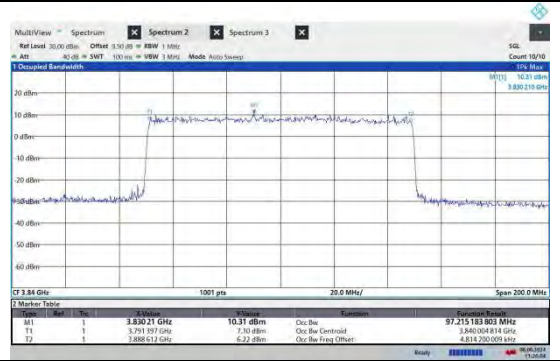

BUREAU VERITAS

Reference No.: W7L-240430W002RF01

NTNV-N77-3700-3980-PC2-30-90-M-CP-64QAM-Outer_Full-Ant2-PASS

NTNV-N77-3700-3980-PC2-30-90-M-CP-256QAM-Outer_Full-Ant2-PASS

NTNV-N77-3700-3980-PC2-30-100-M-CP-QPSK-Outer_Full-Ant2-PASS