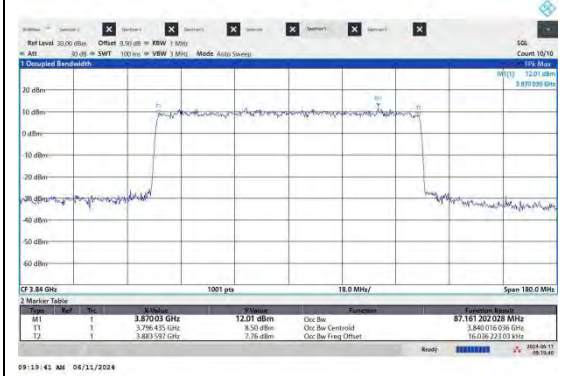

NTNV-N77-3700-3980-PC2-30-80-M-CP-64QAM-Outer Full-Ant2-PASS

NTNV-N77-3700-3980-PC2-30-80-M-CP-256QAM-Outer Full-Ant2-PASS

NTNV-N77-3700-3980-PC2-30-90-M-CP-QPSK-Outer Full-Ant2-PASS

NTNV-N77-3700-3980-PC2-30-90-M-CP-16QAM-Outer Full-Ant2-PASS