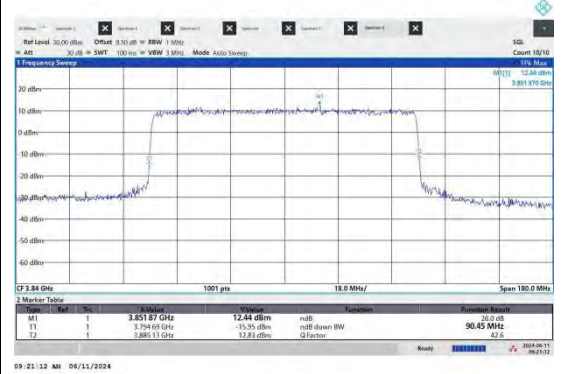

NTNV-N77-3700-3980-PC2-30-80-M-CP-64QAM-Outer Full-Ant2-PASS

NTNV-N77-3700-3980-PC2-30-80-M-CP-256QAM-Outer Full-Ant2-PASS

NTNV-N77-3700-3980-PC2-30-90-M-CP-QPSK-Outer Full-Ant2-PASS

NTNV-N77-3700-3980-PC2-30-90-M-CP-16QAM-Outer Full-Ant2-PASS