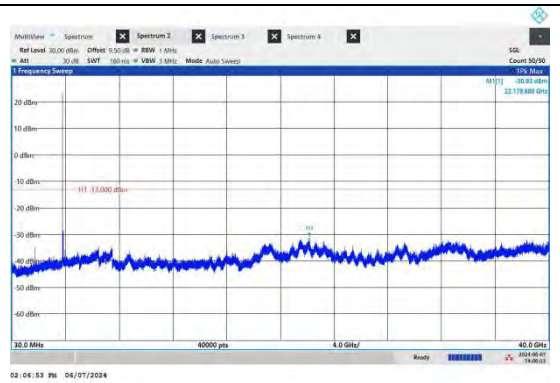

Reference No.: W7L-240430W002RF01

TEST GRAPHS-ANT2

BUREAU VERITAS

Reference No.: W7L-240430W002RF01

NTNV-N77-3700-3980-PC2-30-100-L-CP-QPSK-E_dge_1RB_Left-Ant2-PASS

NTNV-N77-3700-3980-PC2-30-100-M-CP-QPSK-Edge_1RB_Left-Ant2-PASS