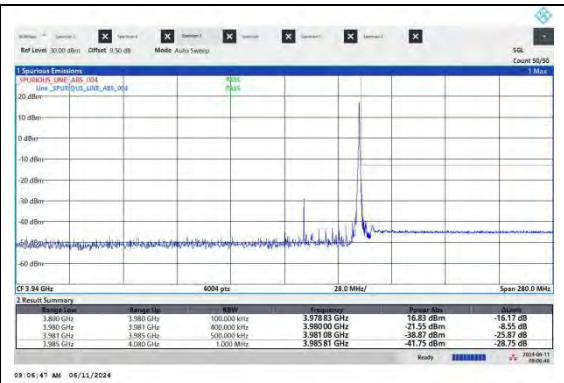

Reference No.: W7L-240430W002RF01

BUREAU VERITAS

TEST GRAPHS-ANT1

BUREAU VERITAS

Reference No.: W7L-240430W002RF01

NTNV-N77-3700-3980-PC2-30-60-H-CP-QPSK-Outer Full-Ant1-PASS

NTNV-N77-3700-3980-PC2-30-60-H-CP-QPSK-Edge 1RB Right-Ant1-PASS