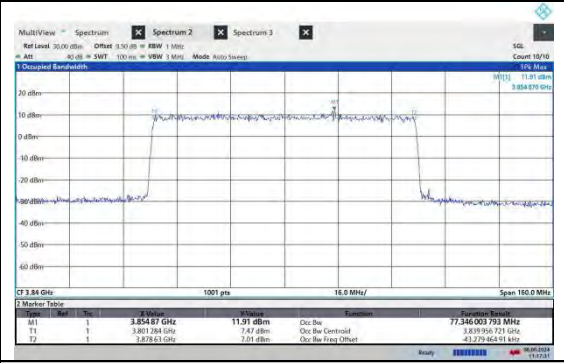

NTNV-N77-3700-3980-PC2-30-80-M-CP-16QAM-Outer_Full-Ant2-PASS