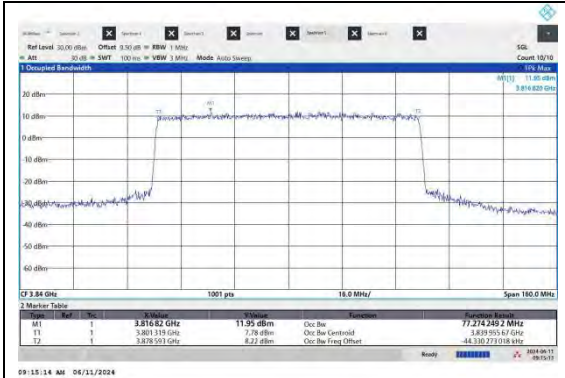

NTNV-N77-3700-3980-PC2-30-40-M-CP-256QAM-Outer Full-Ant2-PASS

BUREAU VERITAS

Reference No.: W7L-240430W002RF01

BUREAU VERITAS

Reference No.: W7L-240430W002RF01

BUREAU VERITAS

Reference No.: W7L-240430W002RF01