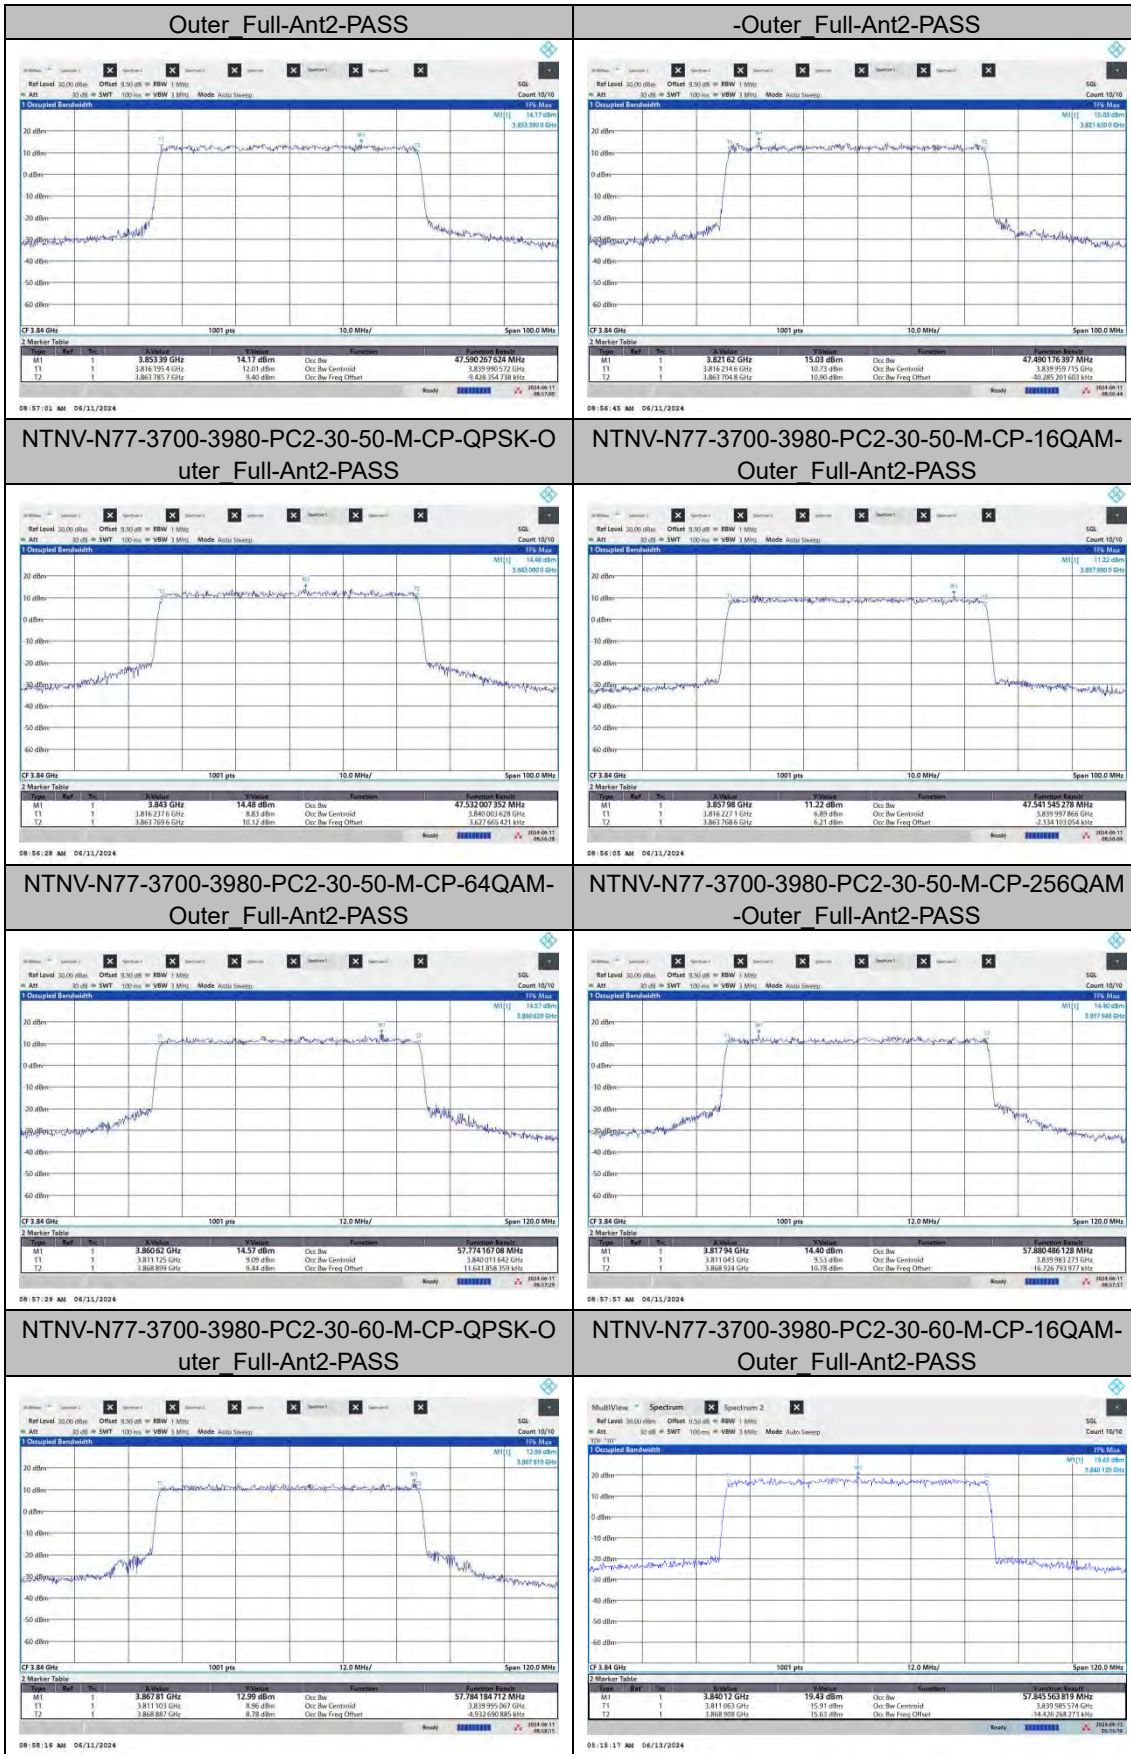

BUREAU VERITAS

Reference No.: W7L-240430W002RF01