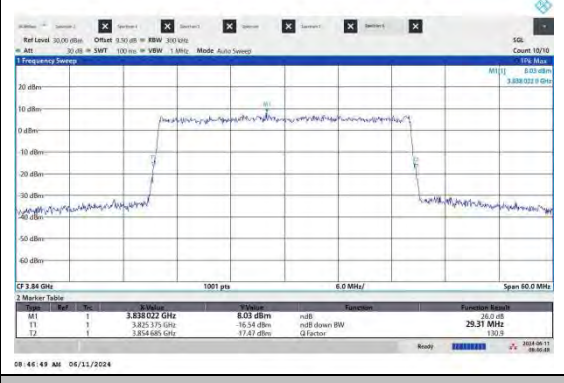

NTNV-N77-3700-3980-PC2-30-30-M-CP-256QAM-Outer Full-Ant2-PASS