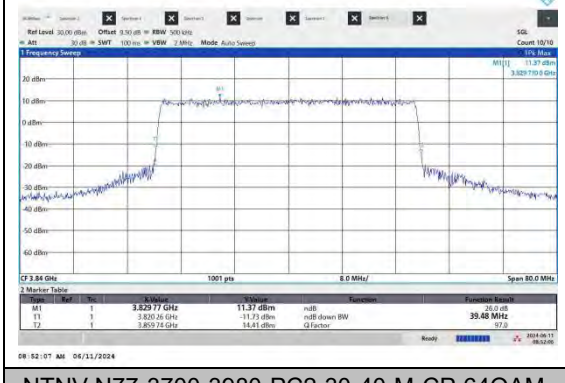

NTNV-N77-3700-3980-PC2-30-30-M-CP-64QAM-Outer Full-Ant2-PASS

NTNV-N77-3700-3980-PC2-30-30-M-CP-256QAM-Outer Full-Ant2-PASS

NTNV-N77-3700-3980-PC2-30-40-M-CP-QPSK-Outer Full-Ant2-PASS

NTNV-N77-3700-3980-PC2-30-40-M-CP-16QAM-Outer Full-Ant2-PASS