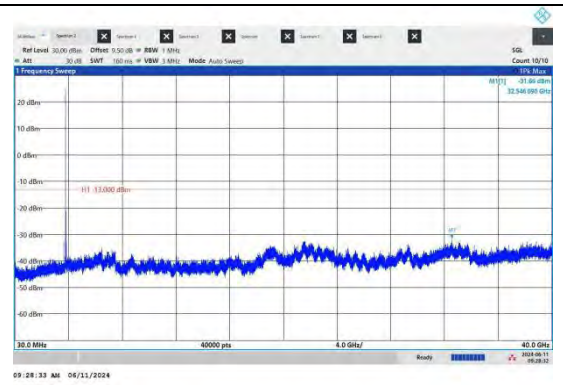

NTNV-N77-3700-3980-PC2-30-100-H-CP-QPSK-Edge_1RB_Left-Ant2-PASS

Reference No.: W7L-240430W002RF01

TEST GRAPHS-ANT1

BUREAU VERITAS

Reference No.: W7L-240430W002RF01

NTNV-N77-3700-3980-PC2-30-100-L-CP-QPSK-Edge_1RB_Left-Ant2-PASS