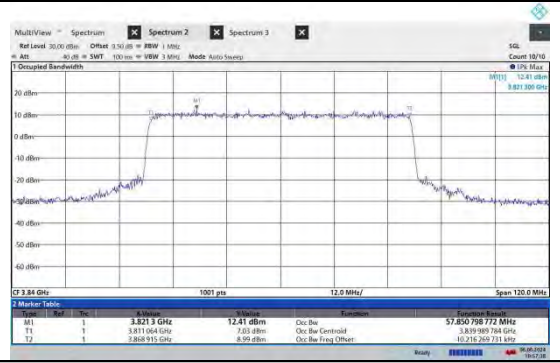

NTNV-N77-3700-3980-PC2-30-60-M-CP-16QAM-Outer Full-Ant2-PASS