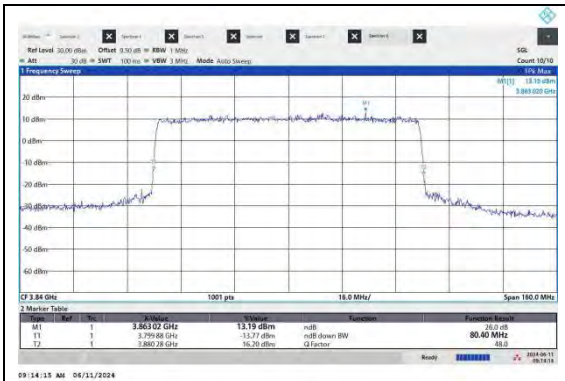

NTNV-N77-3700-3980-PC2-30-80-M-CP-64QAM-Outer Full-Ant2-PASS

NTNV-N77-3700-3980-PC2-30-80-M-CP-256QAM-Outer Full-Ant2-PASS

NTNV-N77-3700-3980-PC2-30-90-M-CP-QPSK-Outer Full-Ant2-PASS

NTNV-N77-3700-3980-PC2-30-90-M-CP-16QAM-Outer Full-Ant2-PASS