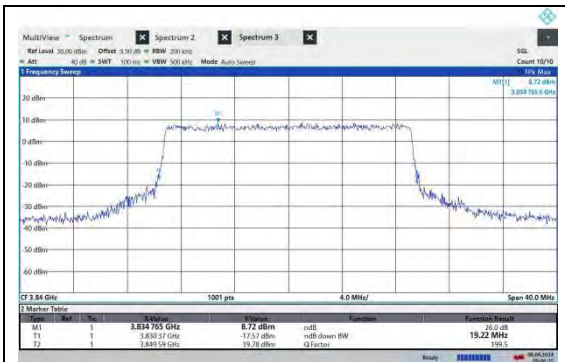

NTNV-N77-3700-3980-PC2-30-100-M-CP-16QAM-Outer_Full-Ant2-PASS

NTNV-N77-3700-3980-PC2-30-100-M-CP-64QAM-Outer_Full-Ant2-PASS

NTNV-N77-3700-3980-PC2-30-100-M-CP-256QAM-Outer_Full-Ant2-PASS

26DB BANDWIDTH

NTNV-N77-3700-3980-PC2-30-20-M-CP-QPSK-O