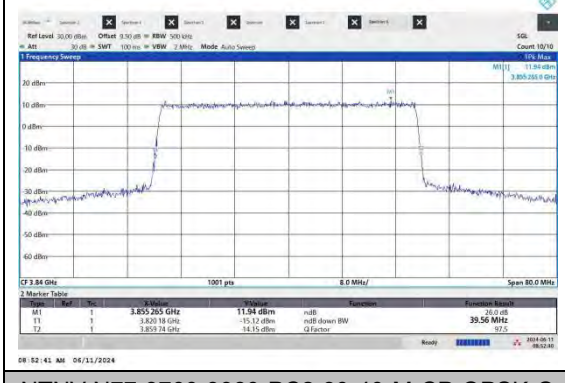

NTNV-N77-3700-3980-PC2-30-40-M-CP-QPSK-Outer Full-Ant2-PASS