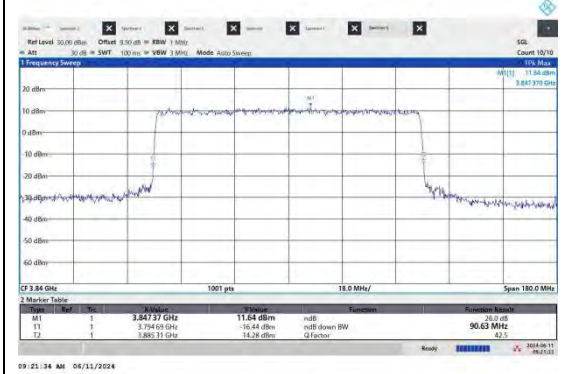

NTNV-N77-3700-3980-PC2-30-80-M-CP-64QAM-Outer Full-Ant2-PASS

NTNV-N77-3700-3980-PC2-30-80-M-CP-256QAM-Outer Full-Ant2-PASS

NTNV-N77-3700-3980-PC2-30-90-M-CP-QPSK-Outer Full-Ant2-PASS

NTNV-N77-3700-3980-PC2-30-90-M-CP-16QAM-Outer Full-Ant2-PASS