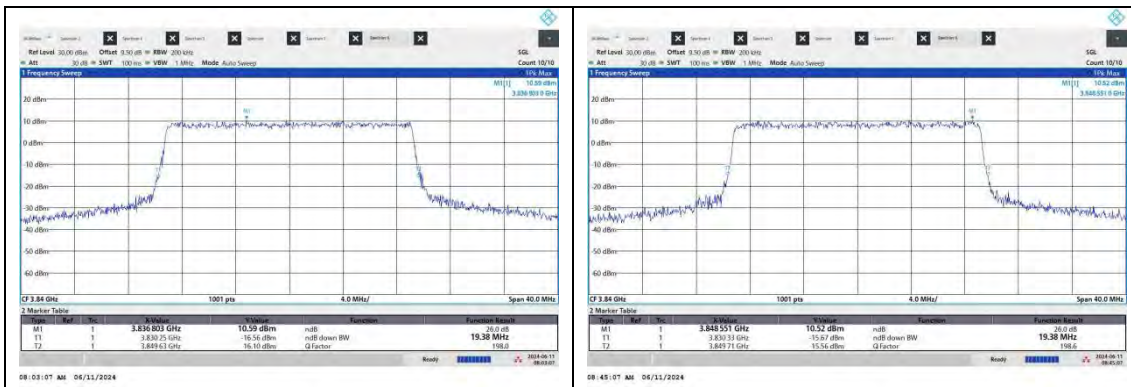

26DB BANDWIDTH