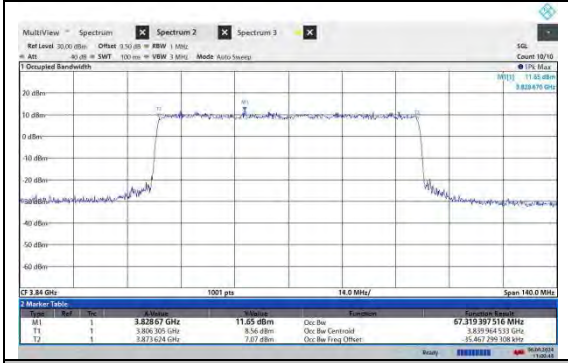

NTNV-N77-3700-3980-PC2-30-70-M-CP-QPSK-Outer Full-Ant2-PASS