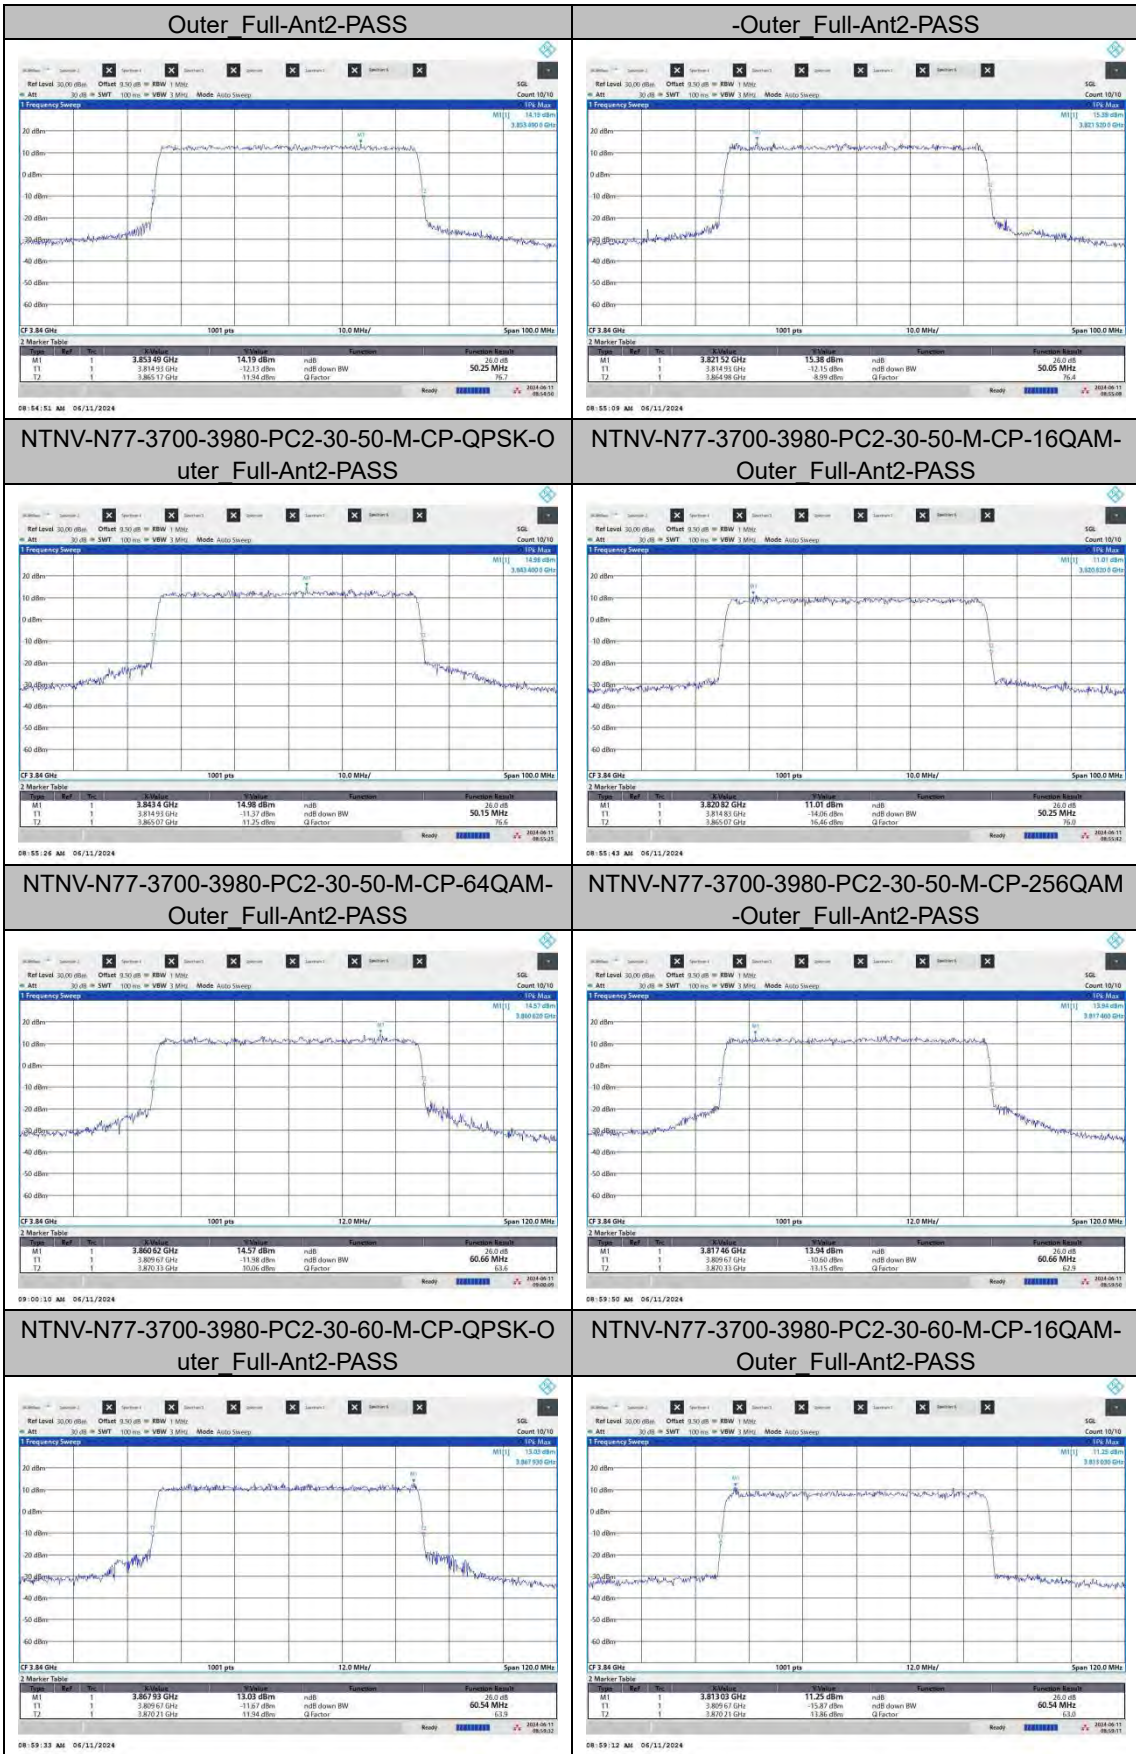

BUREAU VERITAS

Reference No.: W7L-240430W002RF01