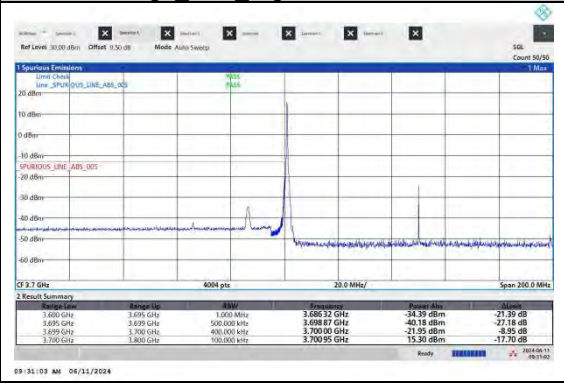

NTNV-N77-3700-3980-PC2-30-100-L-CP-QPSK-Edge 1RB Left-Ant1-PASS