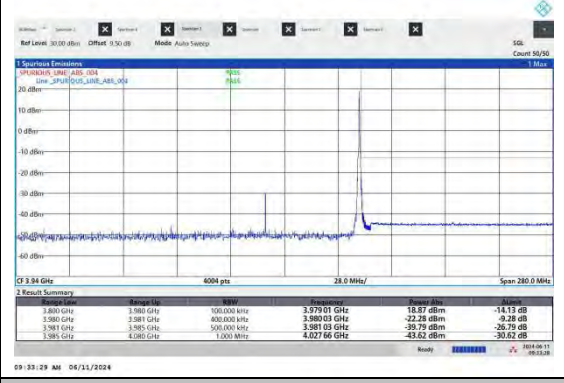

NTNV-N77-3700-3980-PC2-30-100-H-CP-QPSK-Edge 1RB Right-Ant1-PASS