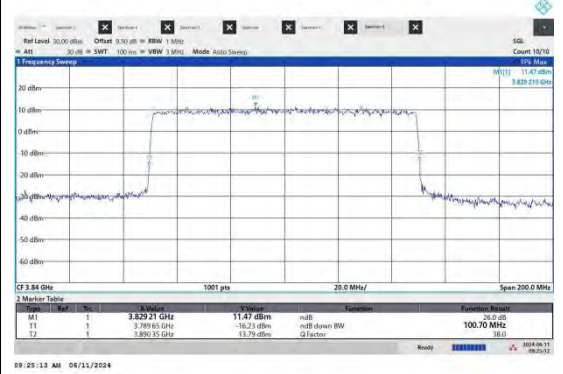

NTNV-N77-3700-3980-PC2-30-90-M-CP-256QAM-Outer Full-Ant2-PASS