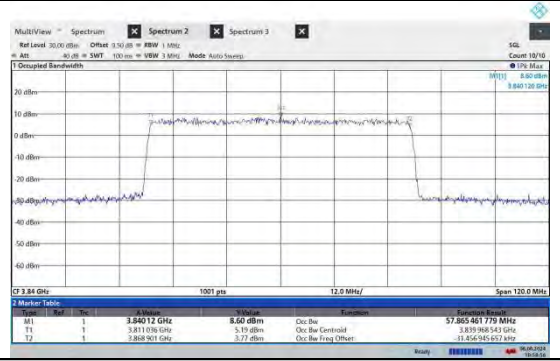

NTNV-N77-3700-3980-PC2-30-50-M-CP-256QAM-Outer Full-Ant2-PASS

NTNV-N77-3700-3980-PC2-30-60-M-CP-QPSK-Outer Full-Ant2-PASS

NTNV-N77-3700-3980-PC2-30-60-M-CP-16QAM-Outer Full-Ant2-PASS

NTNV-N77-3700-3980-PC2-30-60-M-CP-64QAM-Outer Full-Ant2-PASS