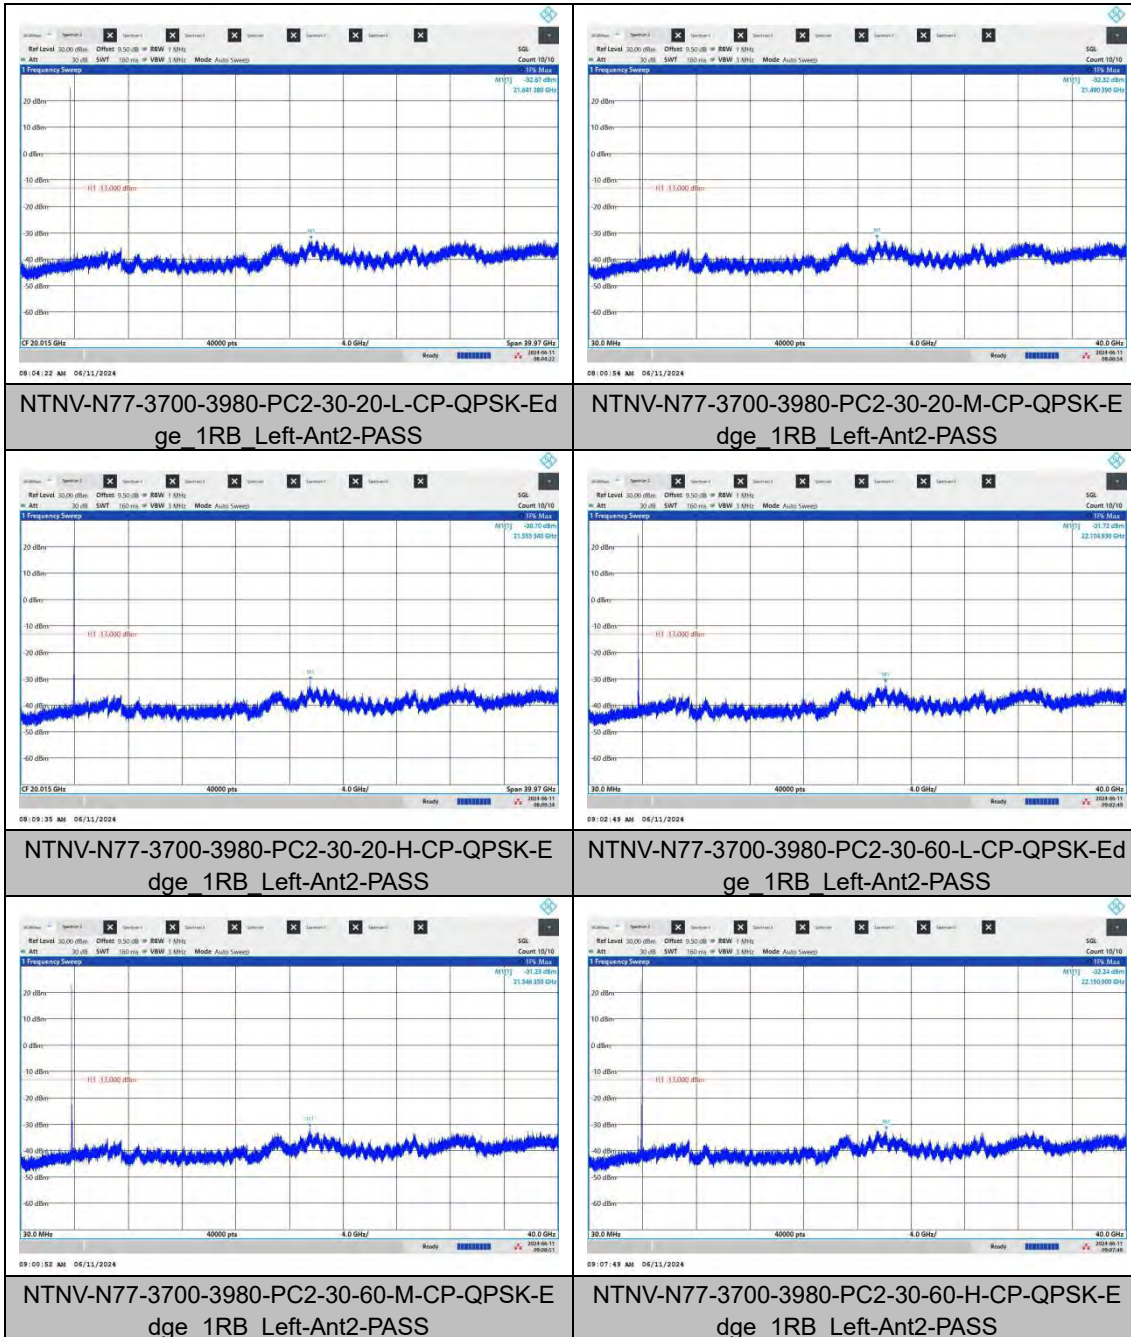

Reference No.: W7L-240430W002RF01

TEST GRAPHS-ANT1