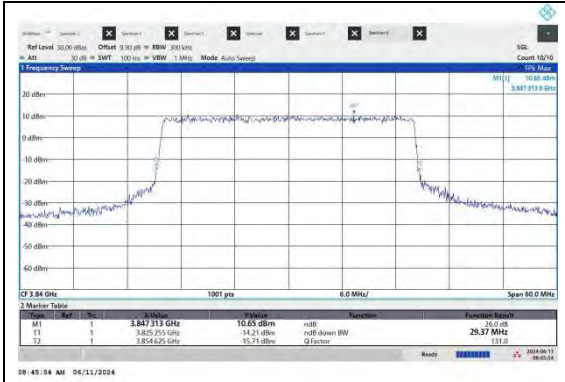

BUREAU VERITAS

Reference No.: W7L-240430W002RF01

26DB BANDWIDTH

BUREAU VERITAS

Reference No.: W7L-240430W002RF01

NTNV-N77-3700-3980-PC2-30-30-M-CP-QPSK-Outer Full-Ant2-PASS

NTNV-N77-3700-3980-PC2-30-30-M-CP-16QAM-Outer Full-Ant2-PASS