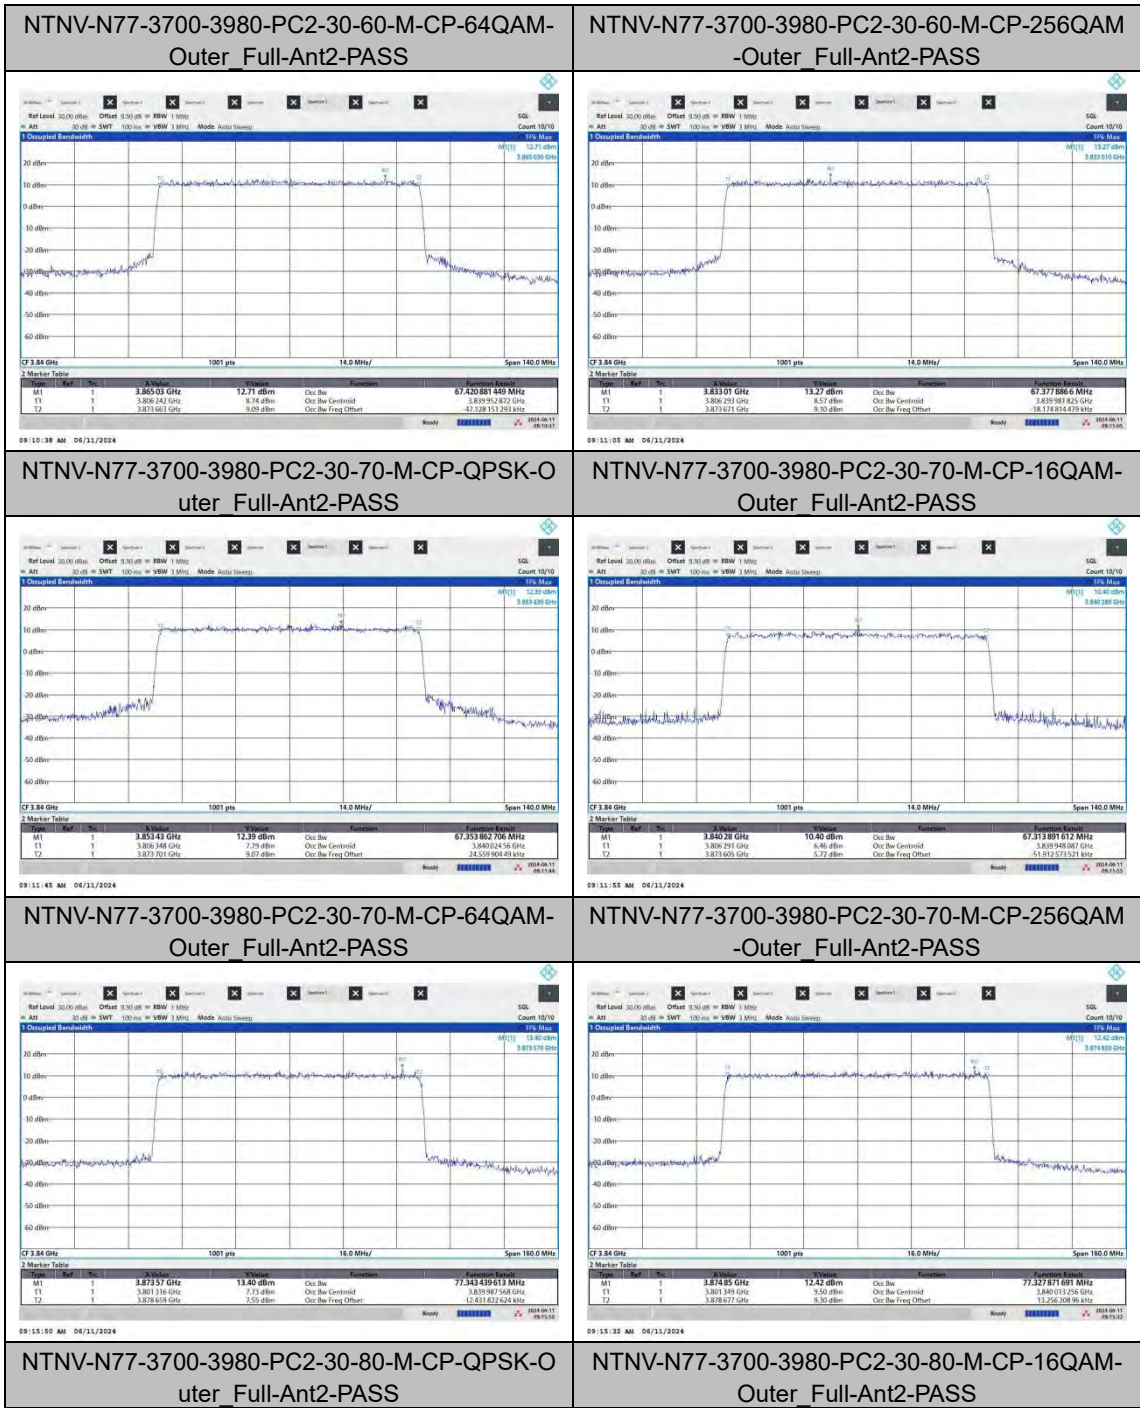

NTNV-N77-3700-3980-PC2-30-40-M-CP-256QAM-Outer Full-Ant2-PASS

BUREAU VERITAS

Reference No.: W7L-240430W002RF01

BUREAU VERITAS

Reference No.: W7L-240430W002RF01

BUREAU VERITAS

Reference No.: W7L-240430W002RF01