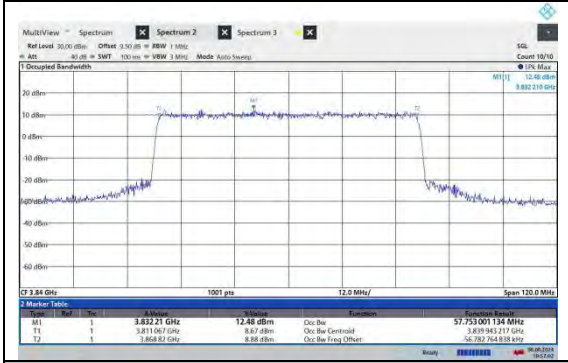

NTNV-N77-3700-3980-PC2-30-60-M-CP-QPSK-Outer Full-Ant2-PASS