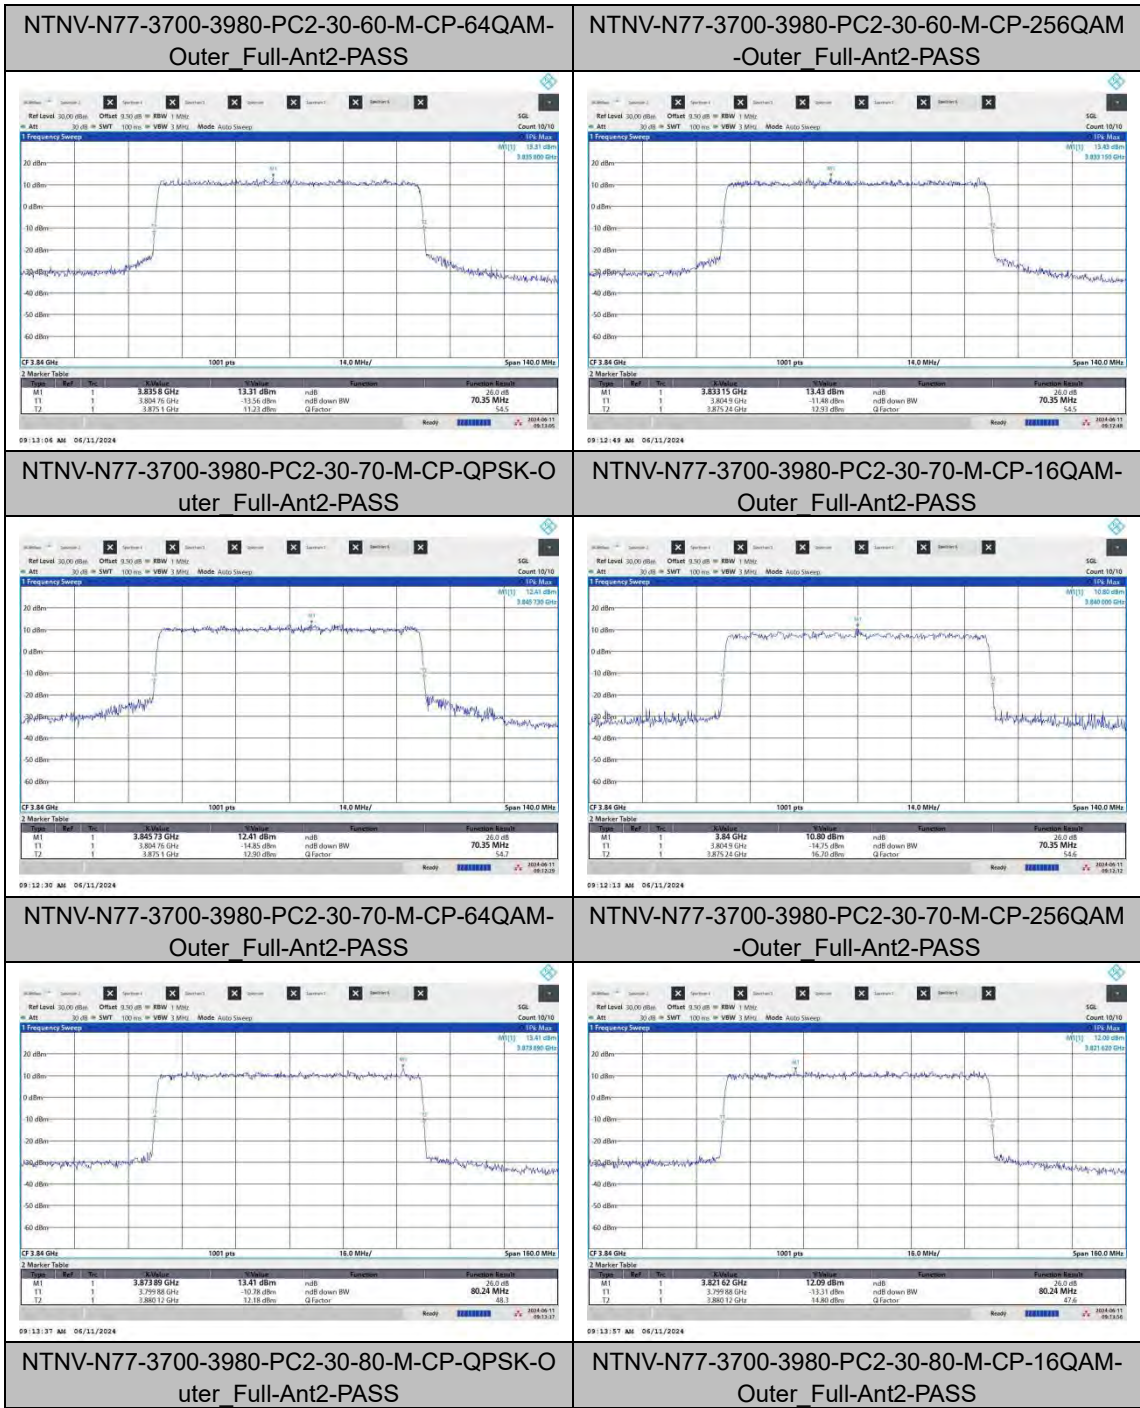

BUREAU VERITAS

Reference No.: W7L-240430W002RF01