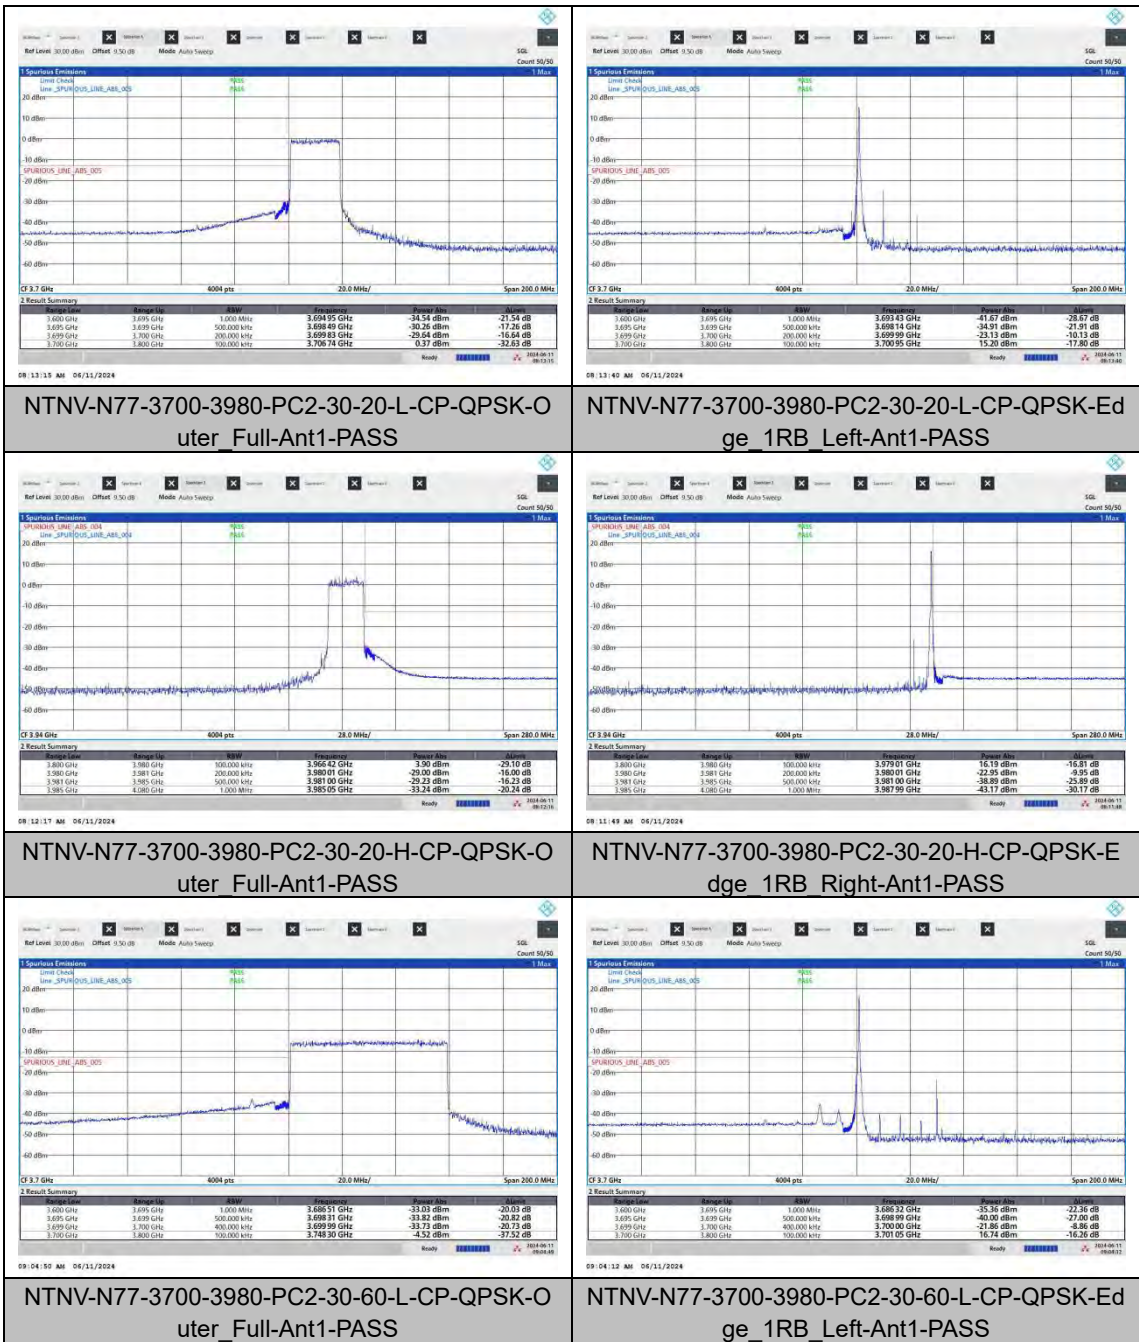

Reference No.: W7L-240430W002RF01

BUREAU VERITAS

TEST GRAPHS-ANT1