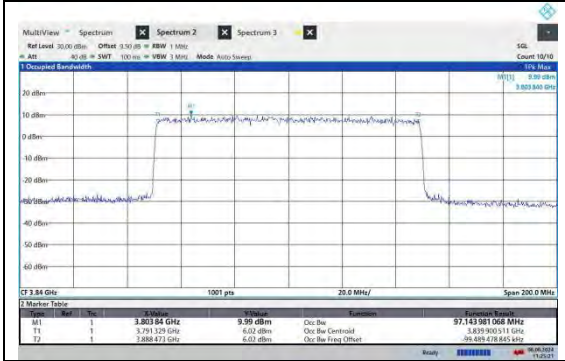

BUREAU VERITAS

Reference No.: W7L-240430W002RF01

NTNV-N77-3700-3980-PC2-30-90-M-CP-64QAM-Outer_Full-Ant2-PASS

NTNV-N77-3700-3980-PC2-30-90-M-CP-256QAM-Outer_Full-Ant2-PASS

NTNV-N77-3700-3980-PC2-30-100-M-CP-QPSK-Outer_Full-Ant2-PASS