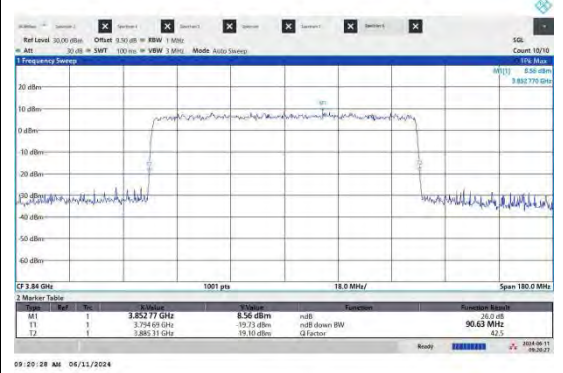

NTNV-N77-3700-3980-PC2-30-90-M-CP-16QAM-Outer Full-Ant2-PASS