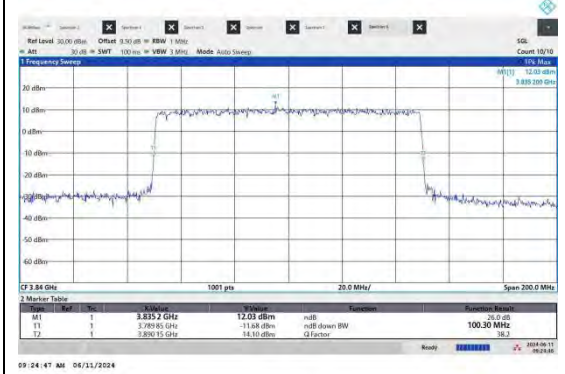

NTNV-N77-3700-3980-PC2-30-90-M-CP-64QAM-Outer Full-Ant2-PASS