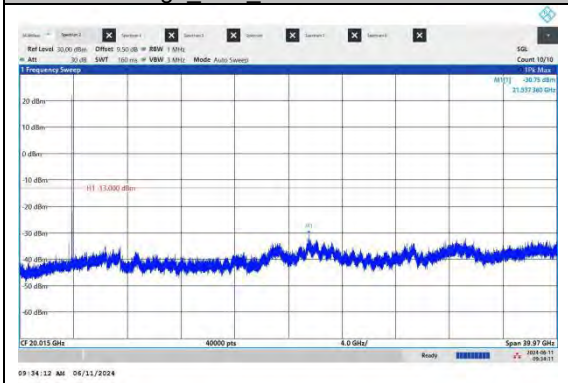

NTNV-N77-3700-3980-PC2-30-100-H-CP-QPSK-Edge_1RB_Left-Ant2-PASS