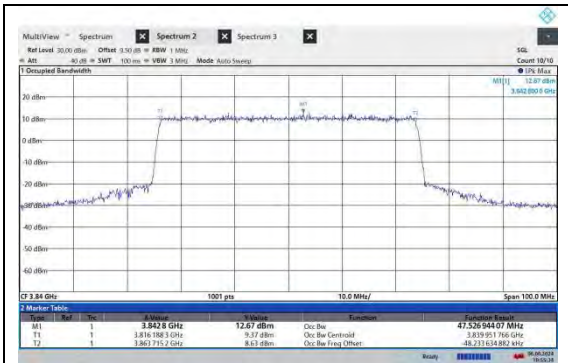

NTNV-N77-3700-3980-PC2-30-50-M-CP-QPSK-Outer_Full-Ant2-PASS

NTNV-N77-3700-3980-PC2-30-50-M-CP-16QAM-Outer_Full-Ant2-PASS

BUREAU VERITAS

Reference No.: W7L-240430W002RF01

NTNV-N77-3700-3980-PC2-30-50-M-CP-64QAM-Outer Full-Ant2-PASS