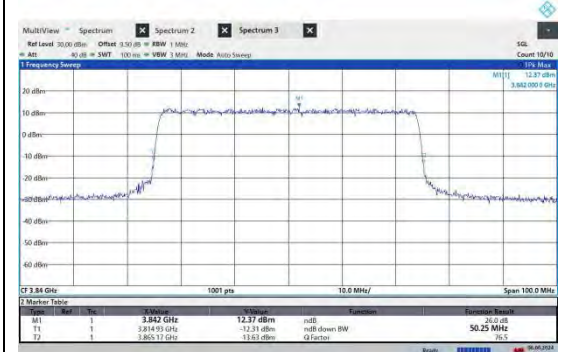

NTNV-N77-3700-3980-PC2-30-20-M-CP-16QAM-O

BUREAU VERITAS

Reference No.: W7L-240430W002RF01

BUREAU VERITAS

Reference No.: W7L-240430W002RF01

NTNV-N77-3700-3980-PC2-30-40-M-CP-64QAM-Outer_Full-Ant2-PASS

NTNV-N77-3700-3980-PC2-30-40-M-CP-256QAM-Outer_Full-Ant2-PASS