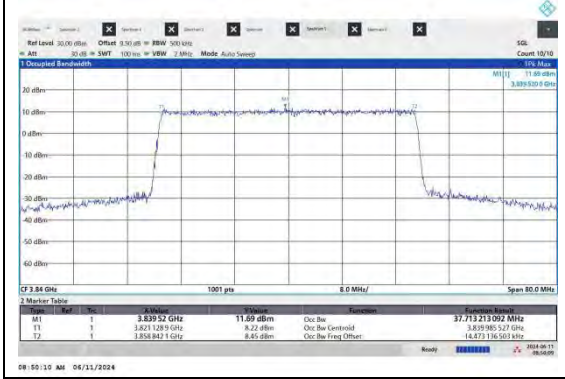

NTNV-N77-3700-3980-PC2-30-40-M-CP-QPSK-Outer Full-Ant2-PASS