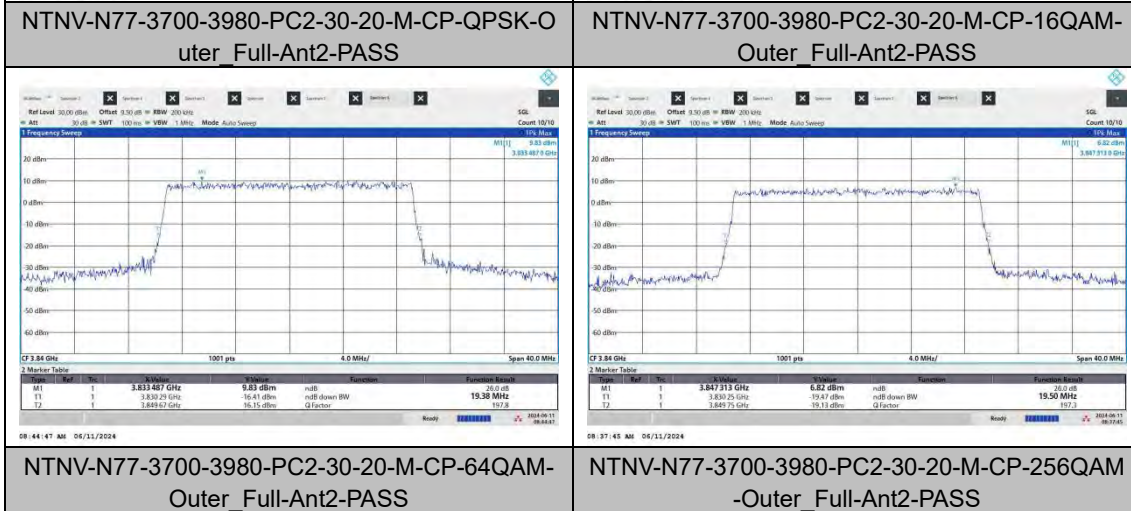

26DB BANDWIDTH