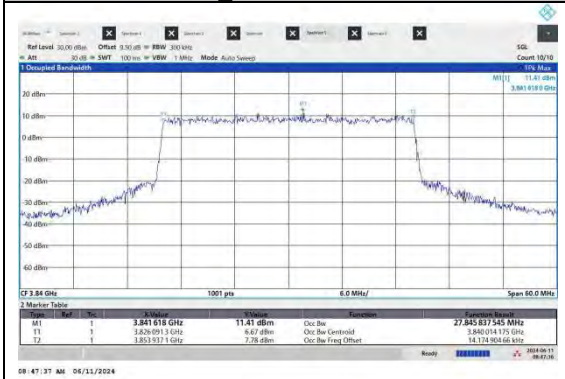

BUREAU VERITAS

Reference No.: W7L-240430W002RF01

NTNV-N77-3700-3980-PC2-30-30-M-CP-QPSK-Outer Full-Ant2-PASS

NTNV-N77-3700-3980-PC2-30-30-M-CP-16QAM-Outer Full-Ant2-PASS

NTNV-N77-3700-3980-PC2-30-30-M-CP-64QAM-Outer Full-Ant2-PASS