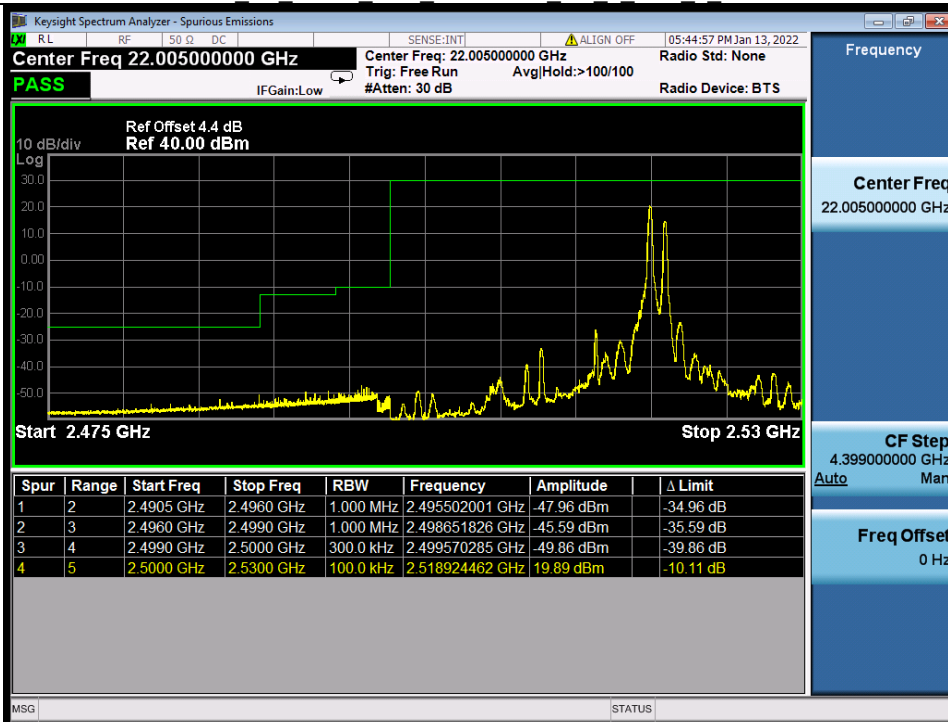

Tel: +86 755 8869 6566

Fax: +86 755 8869 6577

Email: customerservice.sw@bureauveritas.com

Band 7C QPSK LCH 20M+10M RB 1 0/1 49 NTN

Band 7C QPSK LCH 20M+10M RB 1 99/1 0 NTN

Band 7C QPSK LCH 20M+10M RB FULL 0 NTN