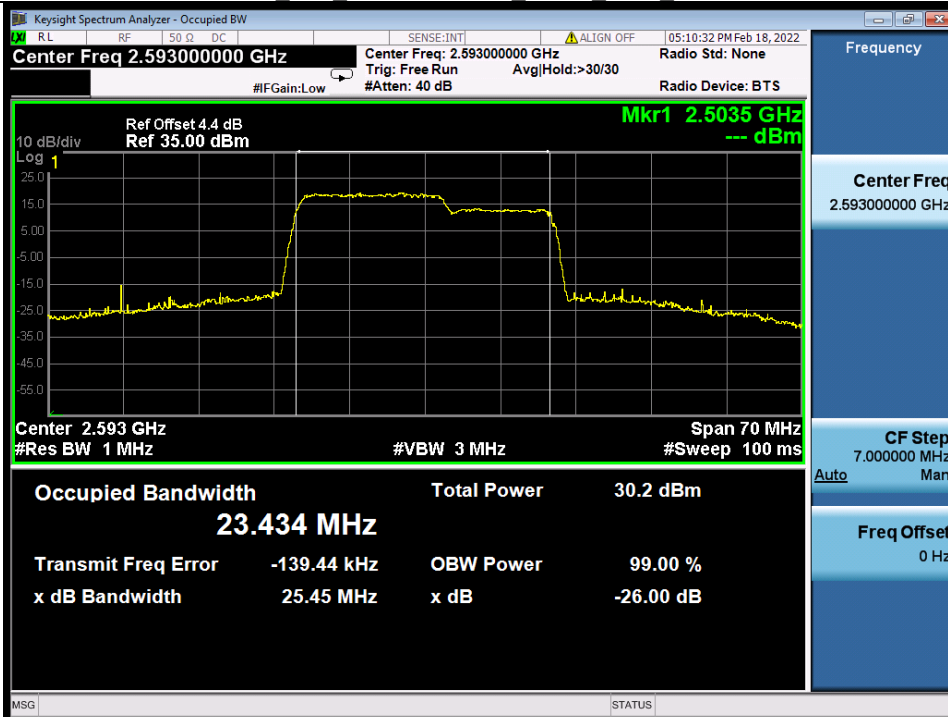

Fax: +86 755 8869 6577

Email: customerservice.sw@bureauveritas.com

BUREAU VERITAS

Test Report No.: W7L-P22020005RF01

Band 41C 15MHz+10MHz QPSK LCH NTN

Band 41C 15MHz+10MHz QPSK MCH NTN

Band 41C 15MHz+10MHz QPSK HCH NTN