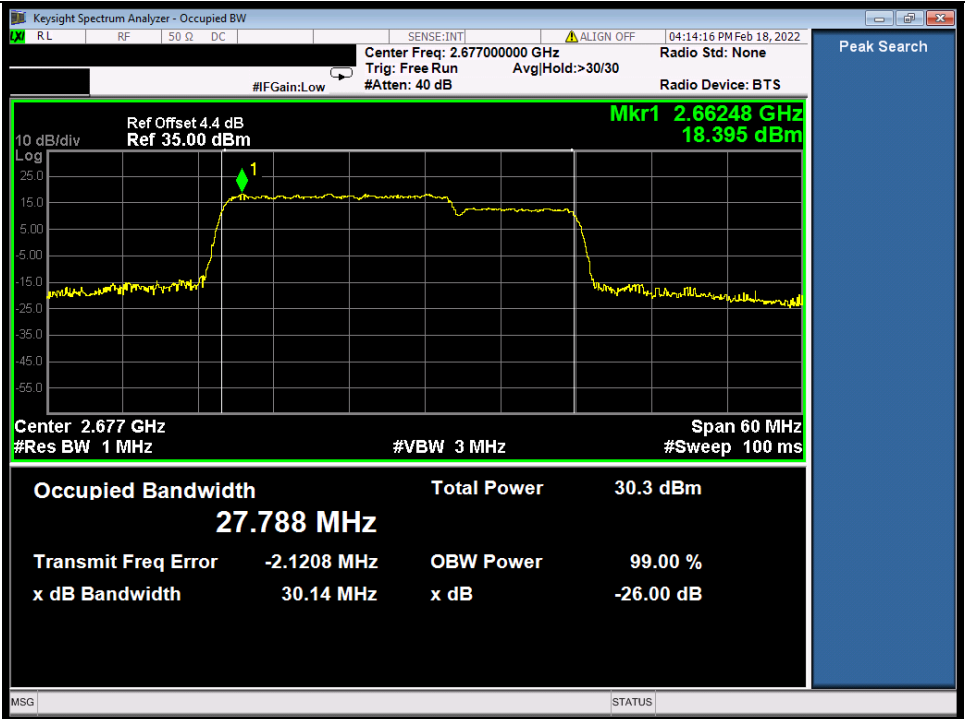

Band 41C 20MHz+10MHz 16QAM LCH NTN