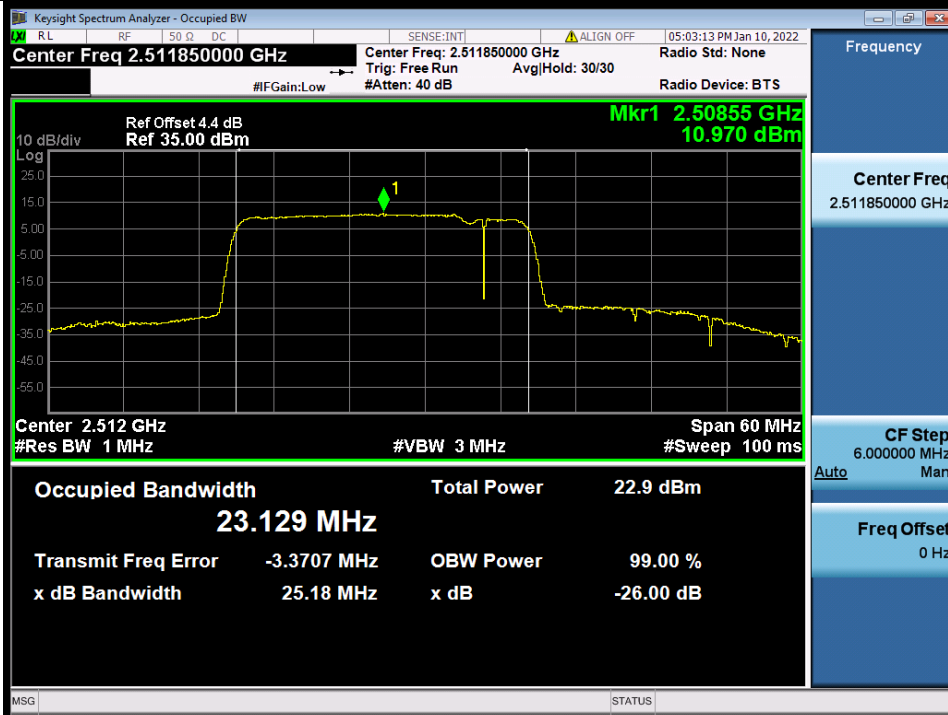

Tel: +86 755 8869 6566

Fax: +86 755 8869 6577

Email: customerservice.sw@bureauveritas.com

BUREAU VERITAS

Test Report No.: W7L-P22020005RF01

Band 41C 20MHz+5MHz QPSK LCH NTN

Band 41C 20MHz+5MHz QPSK MCH NTN

Band 41C 20MHz+5MHz QPSK HCH NTN