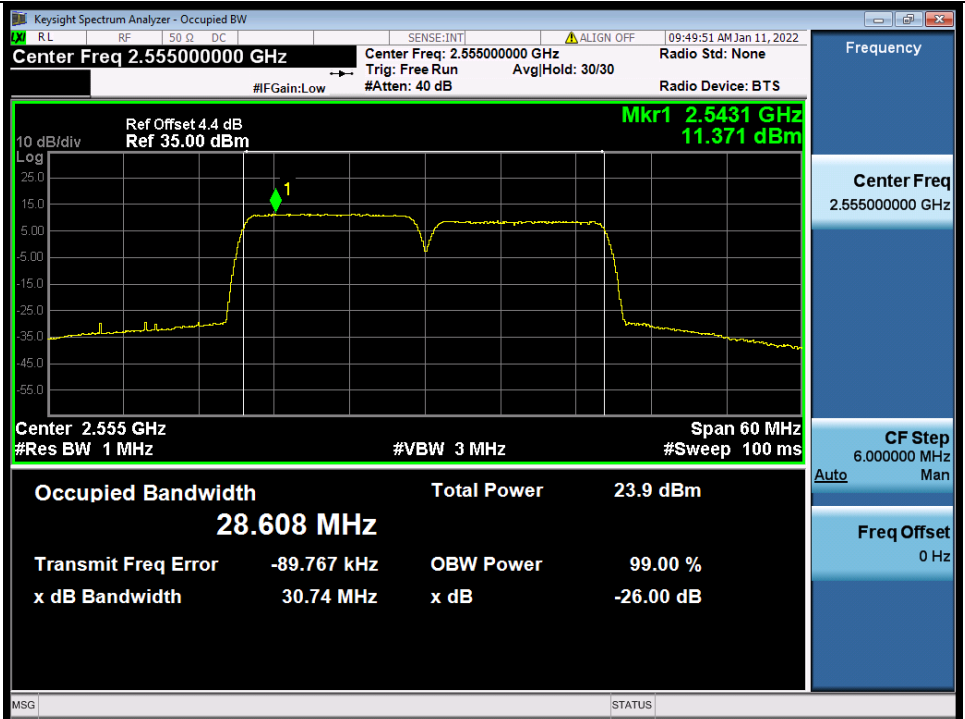

Band 41C 10MHz+20MHz 16QAM LCH NTN