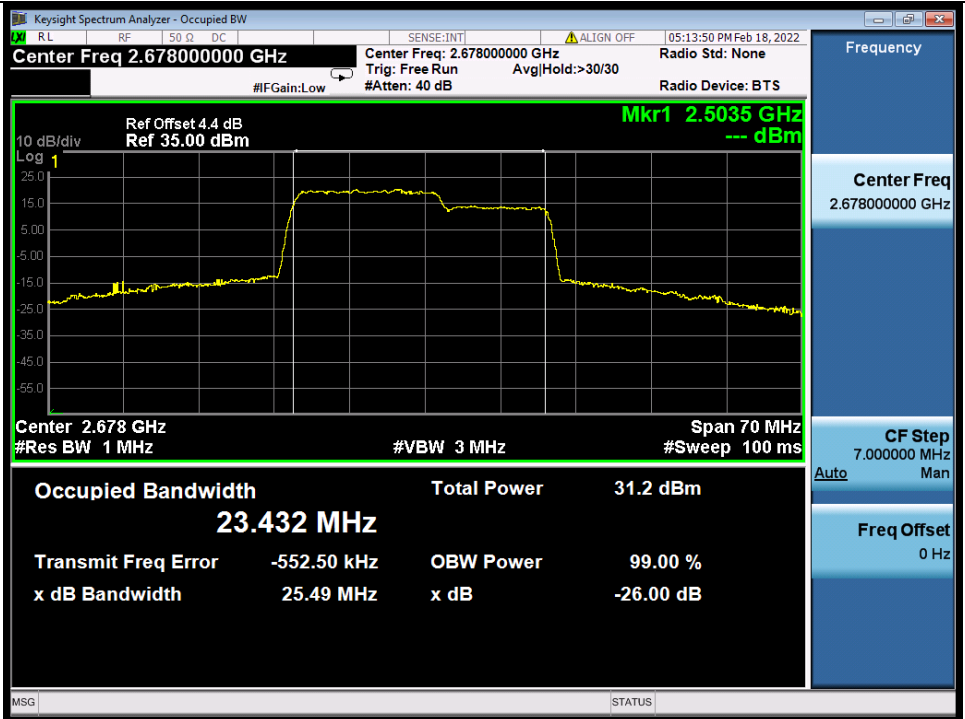

Band 41C 15MHz+10MHz 16QAM LCH NTN