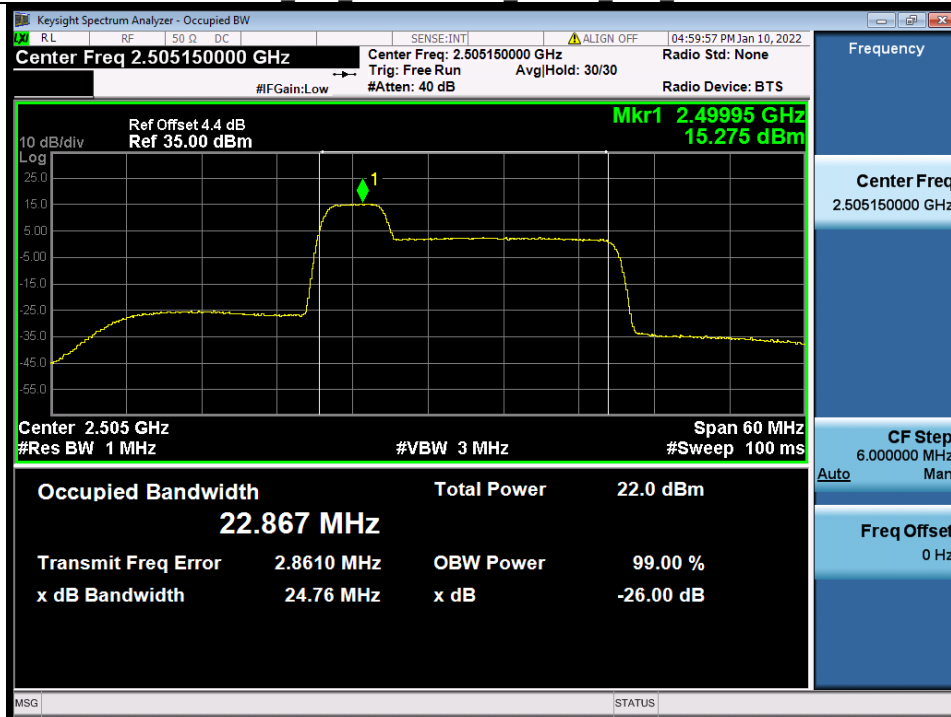

1.3.2 Test Graph

Band 41C 5MHz+20MHz QPSK LCH NTN

Band 41C 5MHz+20MHz QPSK MCH NTN

BUREAU VERITAS

Test Report No.: W7L-P22020005RF01

Band 41C 5MHz+20MHz QPSK HCH NTN

Band 41C 5MHz+20MHz 16QAM LCH NTN

Band 41C 5MHz+20MHz 16QAM MCH NTN