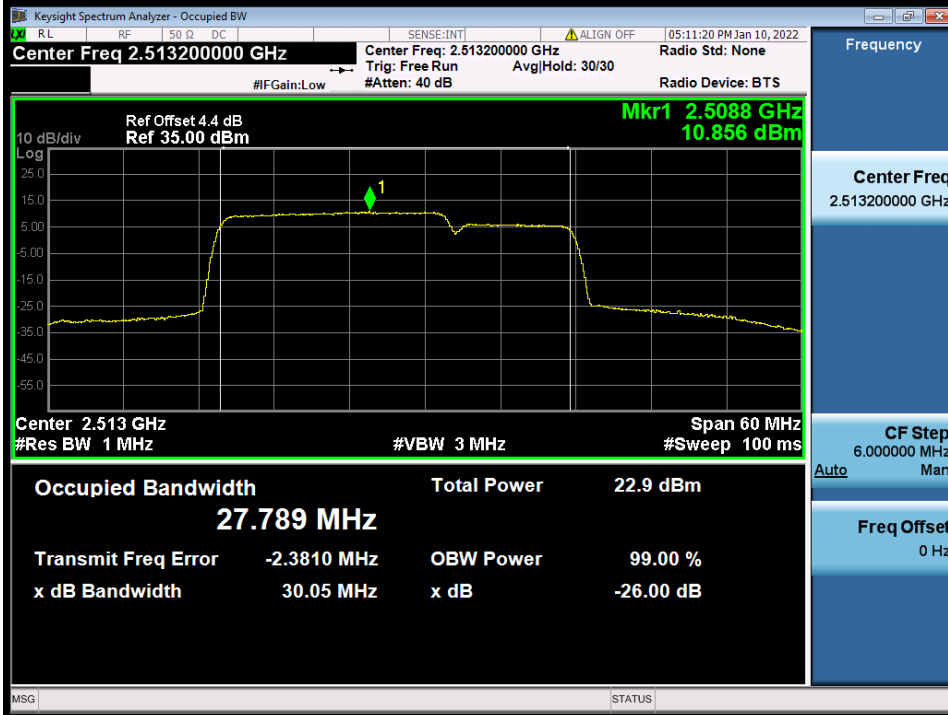

Fax: +86 755 8869 6577

Email: customerservice.sw@bureauveritas.com

BUREAU VERITAS

Test Report No.: W7L-P22020005RF01

Band 41C 20MHz+10MHz QPSK LCH NTN

Band 41C 20MHz+10MHz QPSK MCH NTN

Band 41C 20MHz+10MHz QPSK HCH NTN