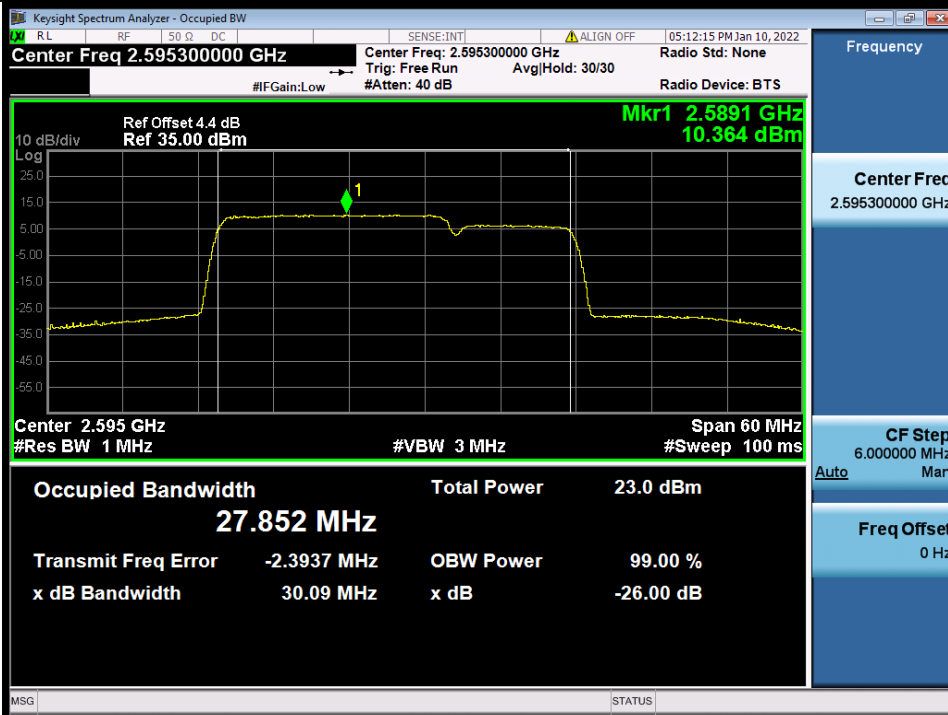

Fax: +86 755 8869 6577

Email: customerservice.sw@bureauveritas.com

BUREAU VERITAS

Test Report No.: W7L-P22020005RF01

Band 41C 20MHz+10MHz QPSK LCH NTN

Band 41C 20MHz+10MHz QPSK MCH NTN

Band 41C 20MHz+10MHz QPSK HCH NTN