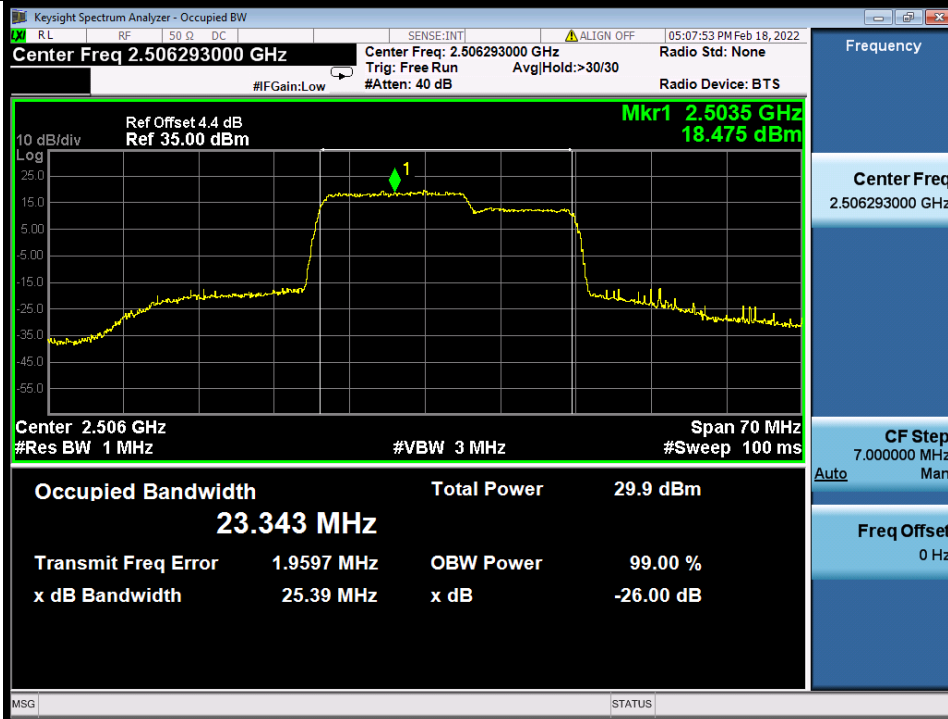

Fax: +86 755 8869 6577

Email: customerservice.sw@bureauveritas.com

BUREAU VERITAS

Test Report No.: W7L-P22020005RF01

Band 41C 15MHz+10MHz QPSK LCH NTN

Band 41C 15MHz+10MHz QPSK MCH NTN

Band 41C 15MHz+10MHz QPSK HCH NTN