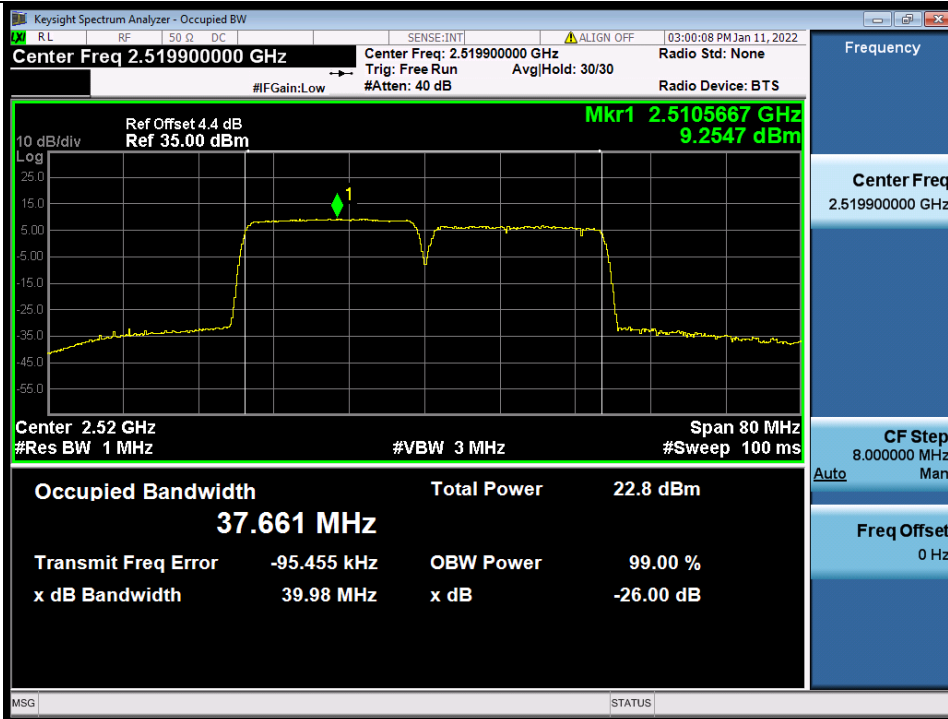

Tel: +86 755 8869 6566

Fax: +86 755 8869 6577

Email: customerservice.sw@bureauveritas.com

BUREAU
VERITAS

Test Report No.: W7L-P22020005RF01

Band 7C 20MHz+20MHz 64QAM MCH NTN

Band 7C 20MHz+20MHz 64QAM HCH NTN