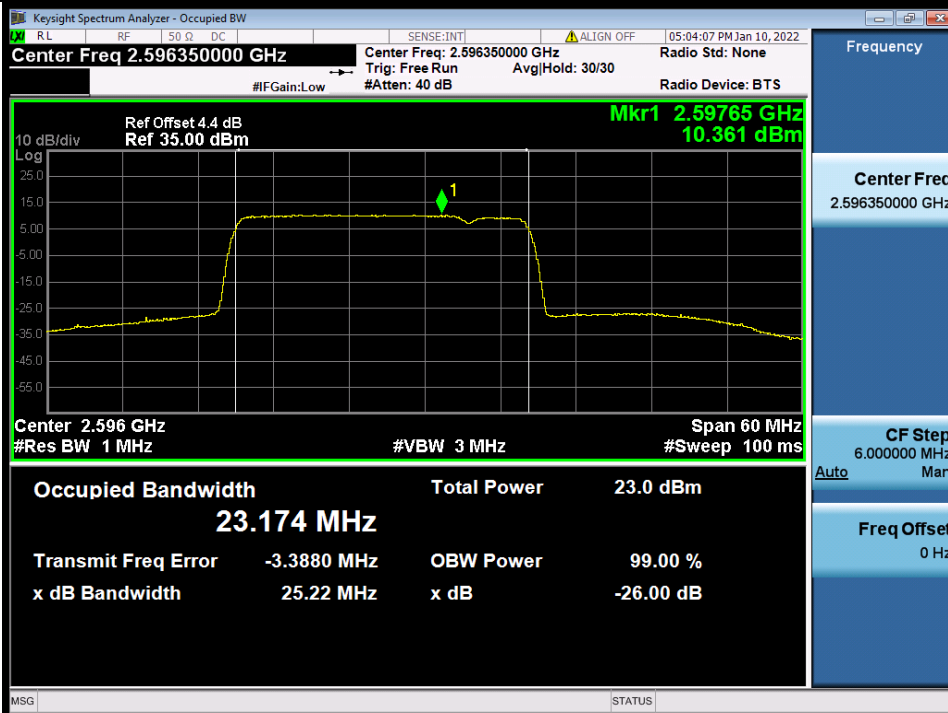

Tel: +86 755 8869 6566

Fax: +86 755 8869 6577

Email: customerservice.sw@bureauveritas.com

BUREAU VERITAS

Test Report No.: W7L-P22020005RF01

Band 41C 20MHz+5MHz QPSK LCH NTN

Band 41C 20MHz+5MHz QPSK MCH NTN

Band 41C 20MHz+5MHz QPSK HCH NTN