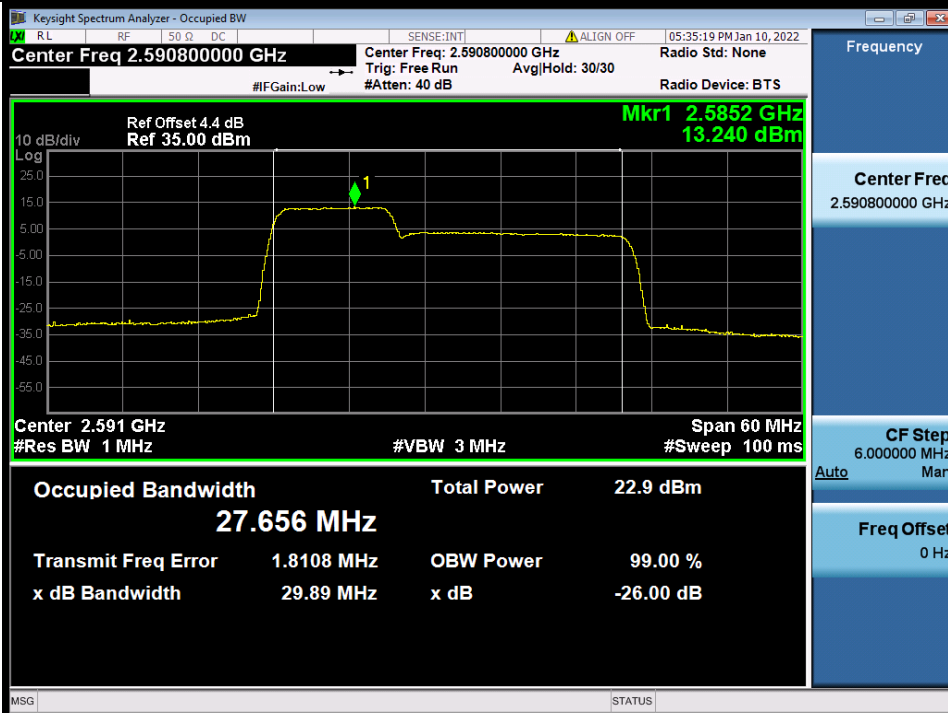

Tel: +86 755 8869 6566

Fax: +86 755 8869 6577

Email: customerservice.sw@bureauveritas.com

Band 41C 10MHz+20MHz QPSK LCH NTN

Band 41C 10MHz+20MHz QPSK MCH NTN

Band 41C 10MHz+20MHz QPSK HCH NTN

BV 7Layers Communications Technology (Shenzhen) Co., Ltd