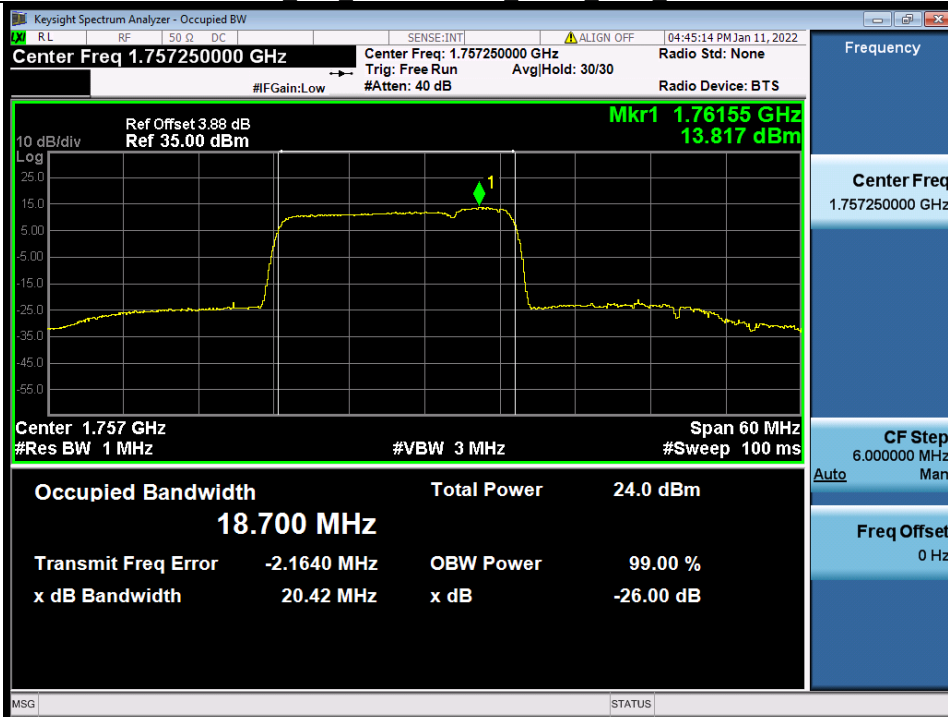

Tel: +86 755 8869 6566

Fax: +86 755 8869 6577

Email: customerservice.sw@bureauveritas.com

BUREAU VERITAS

Test Report No.: W7L-P22020005RF01

Band 66B 15MHz+5MHz QPSK LCH NTN

Band 66B 15MHz+5MHz QPSK MCH NTN

Band 66B 15MHz+5MHz QPSK HCH NTN