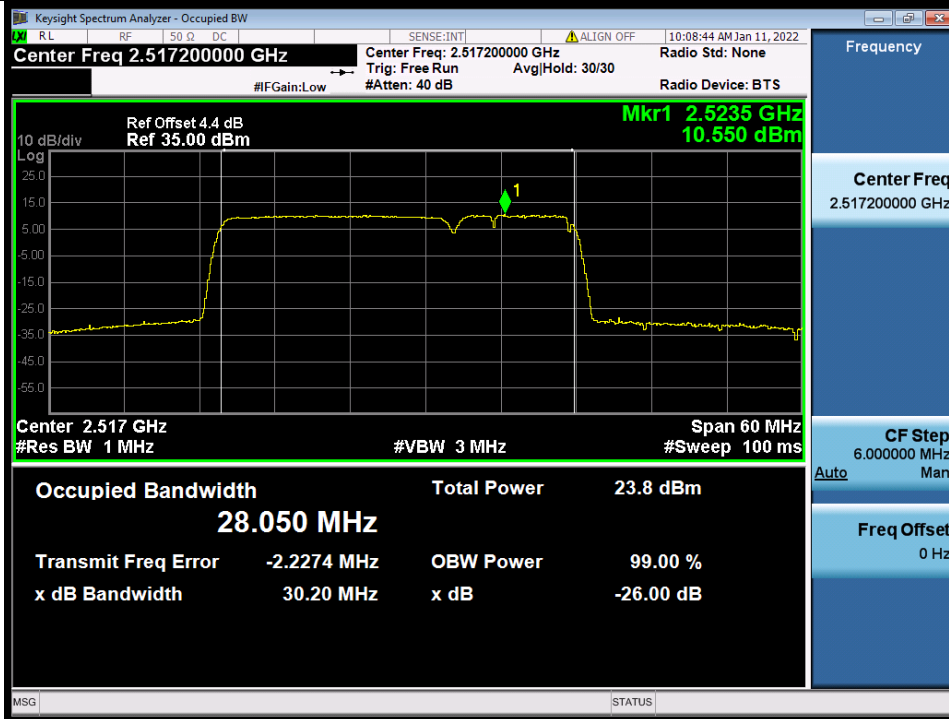

Tel: +86 755 8869 6566

Fax: +86 755 8869 6577

Email: customerservice.sw@bureauveritas.com

BUREAU VERITAS

Test Report No.: W7L-P22020005RF01

Band 7C 20MHz+10MHz QPSK LCH NTN

Band 7C 20MHz+10MHz QPSK MCH NTN

Band 7C 20MHz+10MHz QPSK HCH NTN