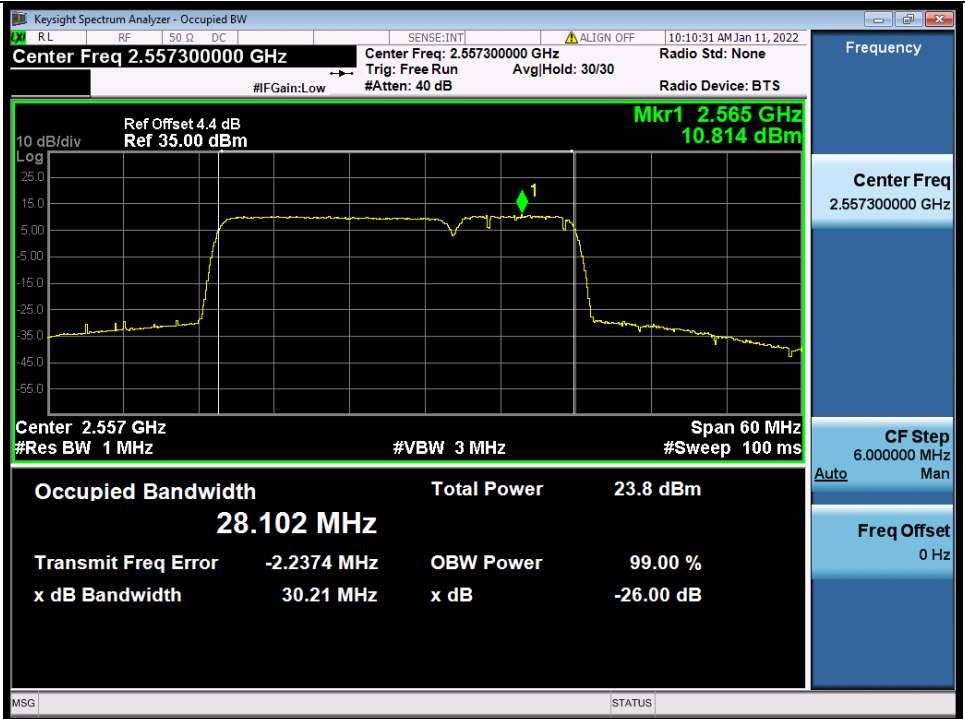

Band 7C 20MHz+10MHz 16QAM LCH NTN