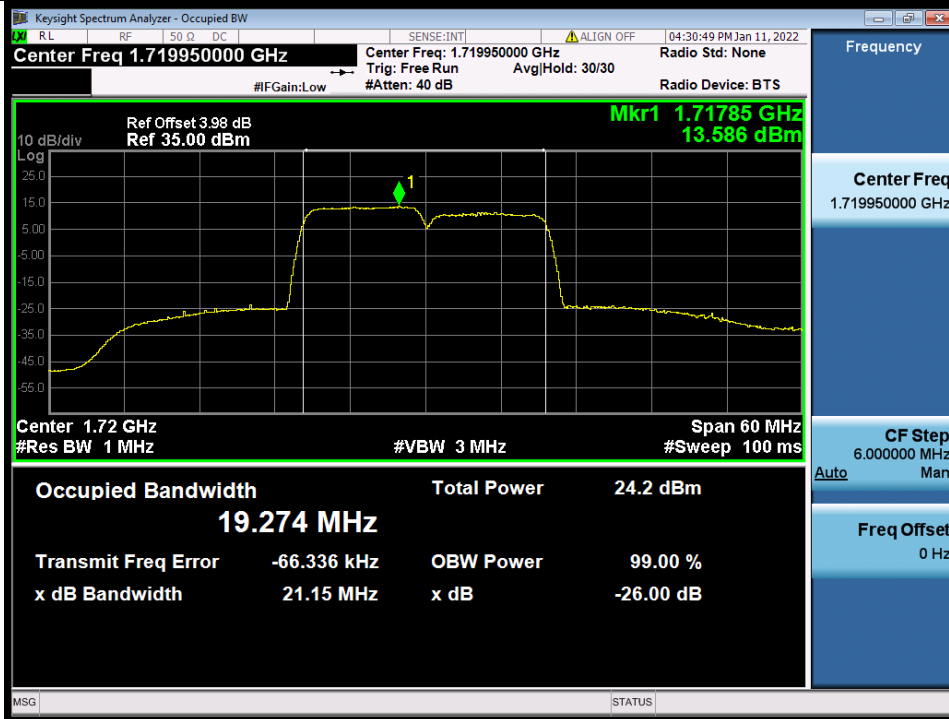

Fax: +86 755 8869 6577

Email: customerservice.sw@bureauveritas.com

BUREAU VERITAS

Test Report No.: W7L-P22020005RF01

Band 66B 10MHz+10MHz QPSK LCH NTN

Band 66B 10MHz+10MHz QPSK MCH NTN

Band 66B 10MHz+10MHz QPSK HCH NTN