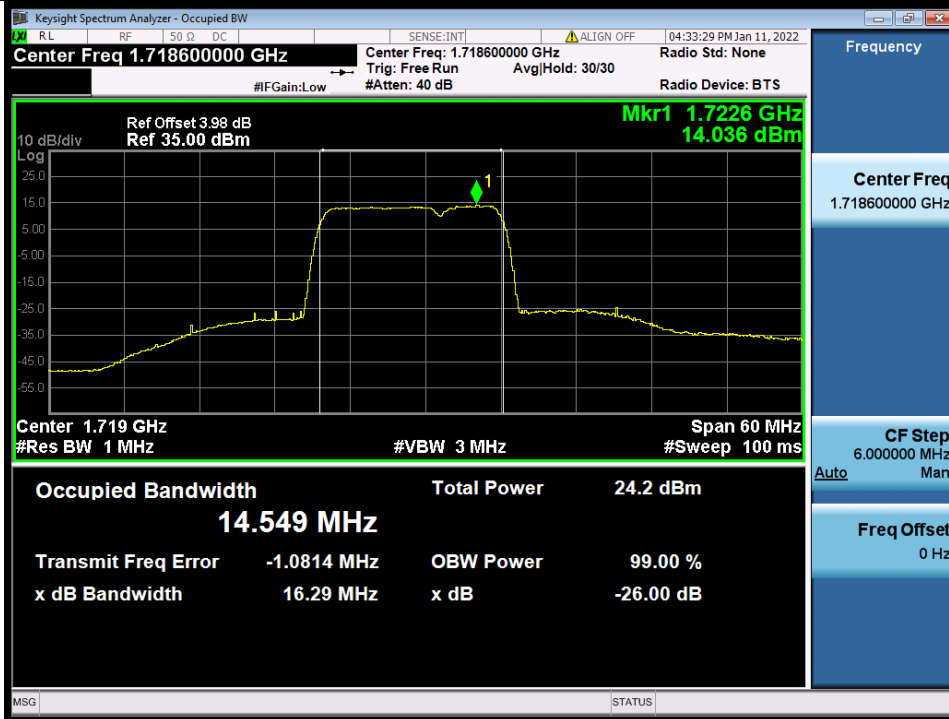

Fax: +86 755 8869 6577

Email: customerservice.sw@bureauveritas.com

BUREAU VERITAS

Test Report No.: W7L-P22020005RF01

Band 66B 10MHz+5MHz QPSK LCH NTN

Band 66B 10MHz+5MHz QPSK MCH NTN

Band 66B 10MHz+5MHz QPSK HCH NTN