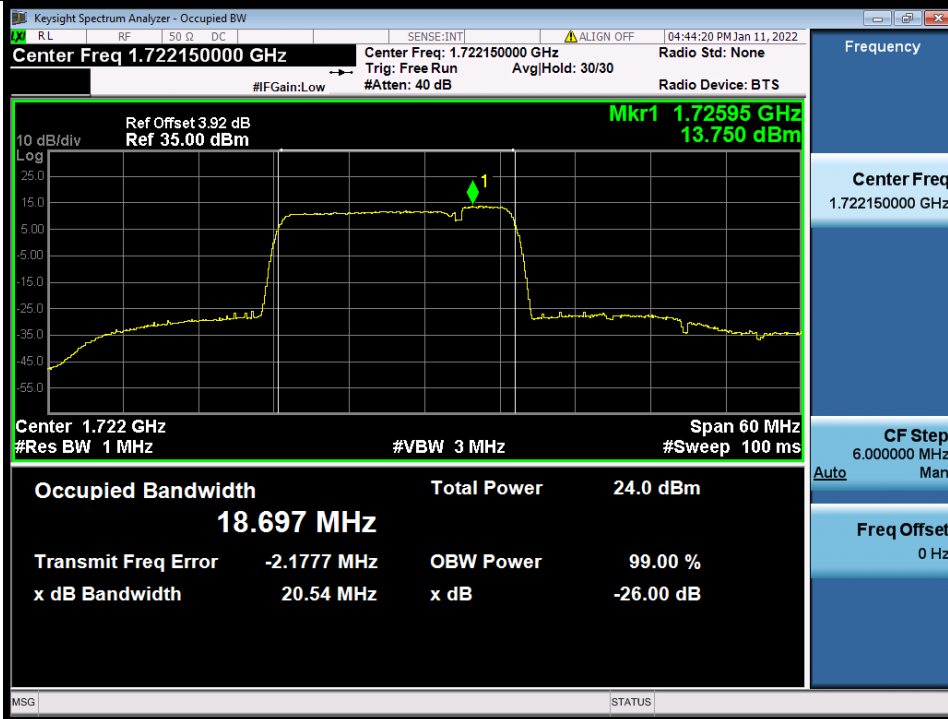

Tel: +86 755 8869 6566

Fax: +86 755 8869 6577

Email: customerservice.sw@bureauveritas.com

BUREAU VERITAS

Test Report No.: W7L-P22020005RF01

Band 66B 15MHz+5MHz QPSK LCH NTN

Band 66B 15MHz+5MHz QPSK MCH NTN

Band 66B 15MHz+5MHz QPSK HCH NTN