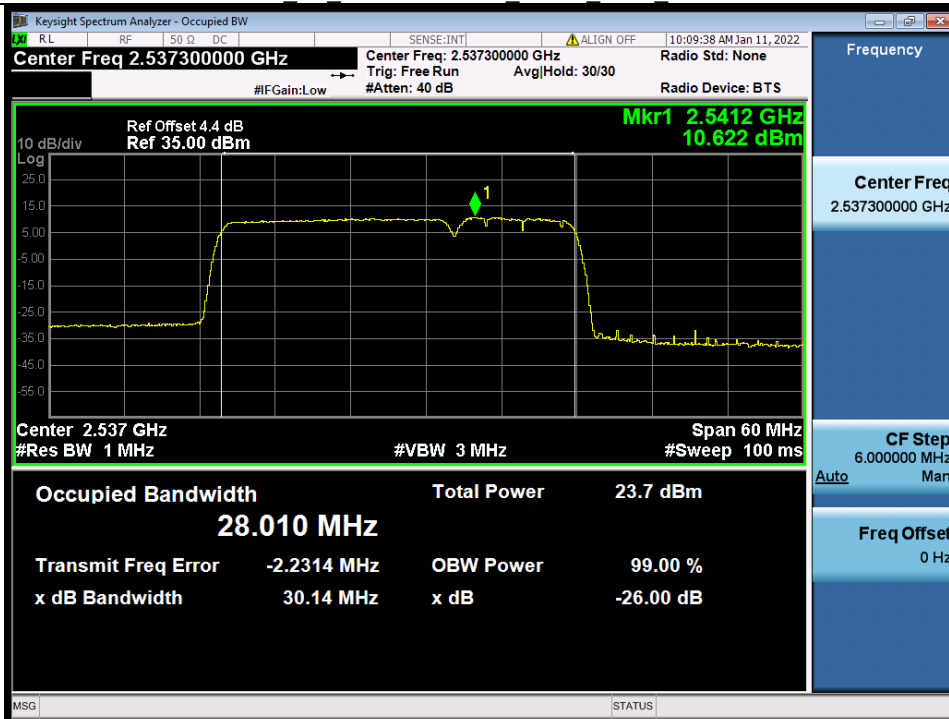

Tel: +86 755 8869 6566

Fax: +86 755 8869 6577

Email: customerservice.sw@bureauveritas.com

BUREAU VERITAS

Test Report No.: W7L-P22020005RF01

Band 7C 20MHz+10MHz QPSK LCH NTN

Band 7C 20MHz+10MHz QPSK MCH NTN

Band 7C 20MHz+10MHz QPSK HCH NTN