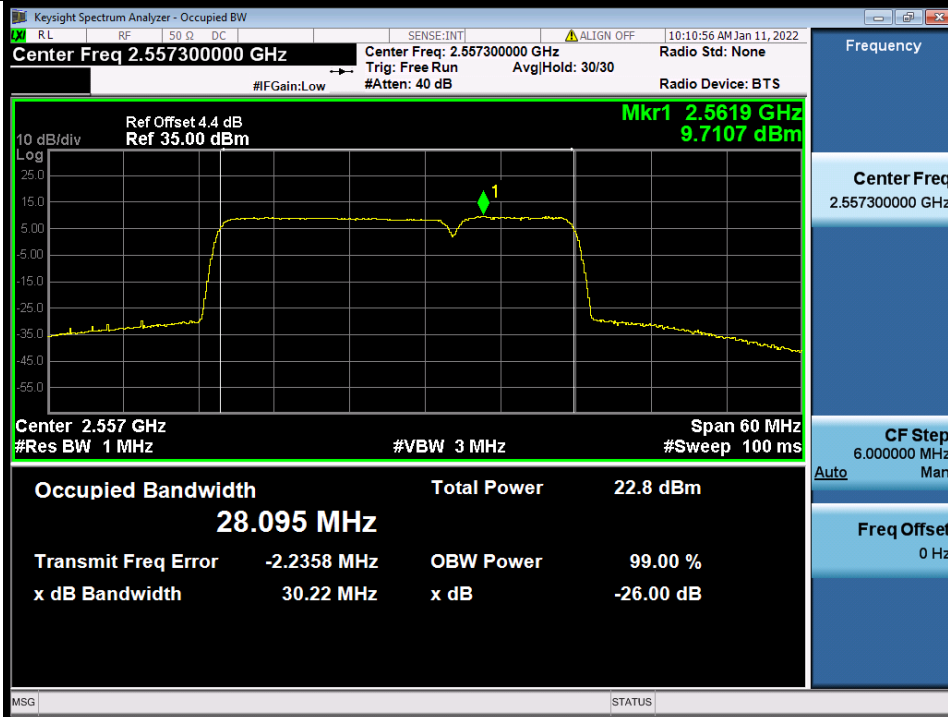

Tel: +86 755 8869 6566

Fax: +86 755 8869 6577

Email: customerservice.sw@bureauveritas.com

BUREAU VERITAS

Test Report No.: W7L-P22020005RF01

Band 7C 20MHz+10MHz 16QAM HCH NTN

Band 7C 20MHz+10MHz 64QAM LCH NTN