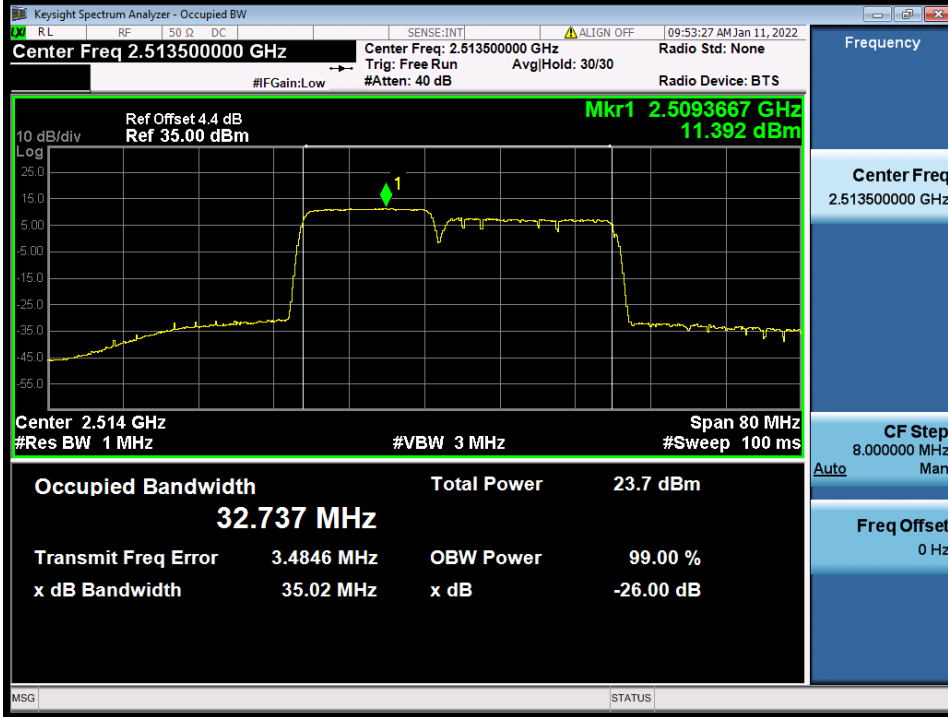

Fax: +86 755 8869 6577

Email: customerservice.sw@bureauveritas.com

BUREAU VERITAS

Test Report No.: W7L-P22020005RF01

Band 7C 15MHz+20MHz QPSK LCH NTN

Band 7C 15MHz+20MHz QPSK MCH NTN

Band 7C 15MHz+20MHz QPSK HCH NTN