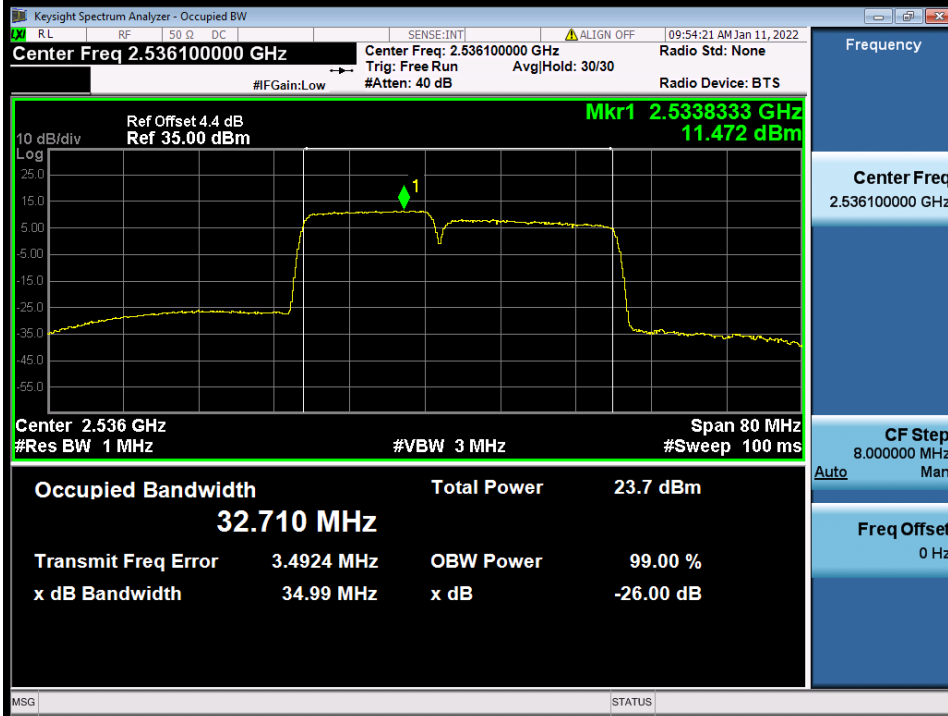

Fax: +86 755 8869 6577

Email: customerservice.sw@bureauveritas.com

BUREAU VERITAS

Test Report No.: W7L-P22020005RF01

Band 7C 15MHz+20MHz QPSK LCH NTN

Band 7C 15MHz+20MHz QPSK MCH NTN

Band 7C 15MHz+20MHz QPSK HCH NTN