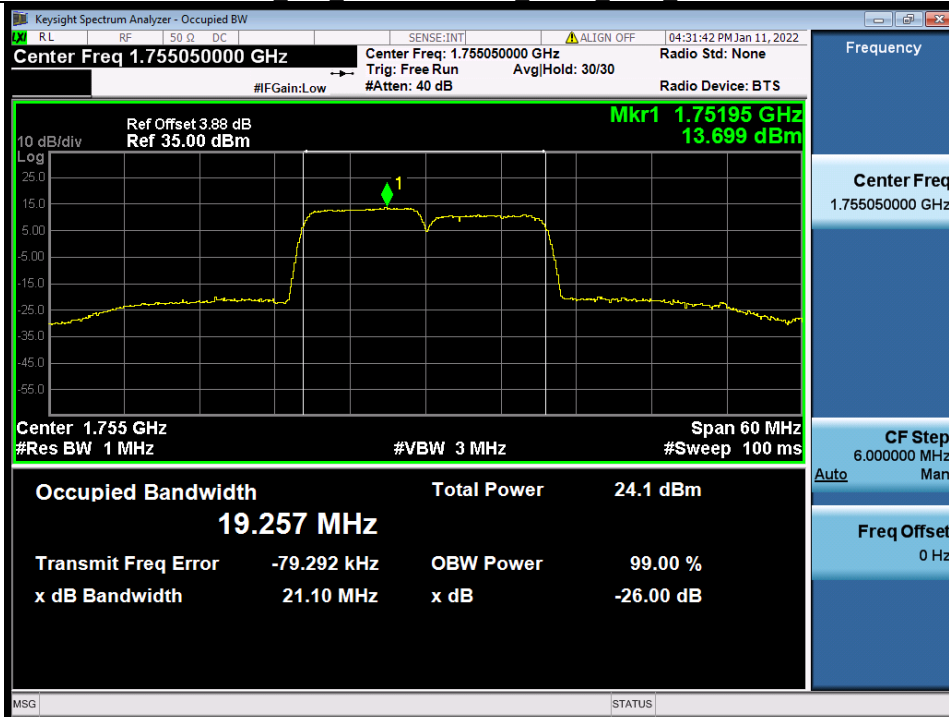

Fax: +86 755 8869 6577

Email: customerservice.sw@bureauveritas.com

BUREAU VERITAS

Test Report No.: W7L-P22020005RF01

Band 66B 10MHz+10MHz QPSK LCH NTN

Band 66B 10MHz+10MHz QPSK MCH NTN

Band 66B 10MHz+10MHz QPSK HCH NTN