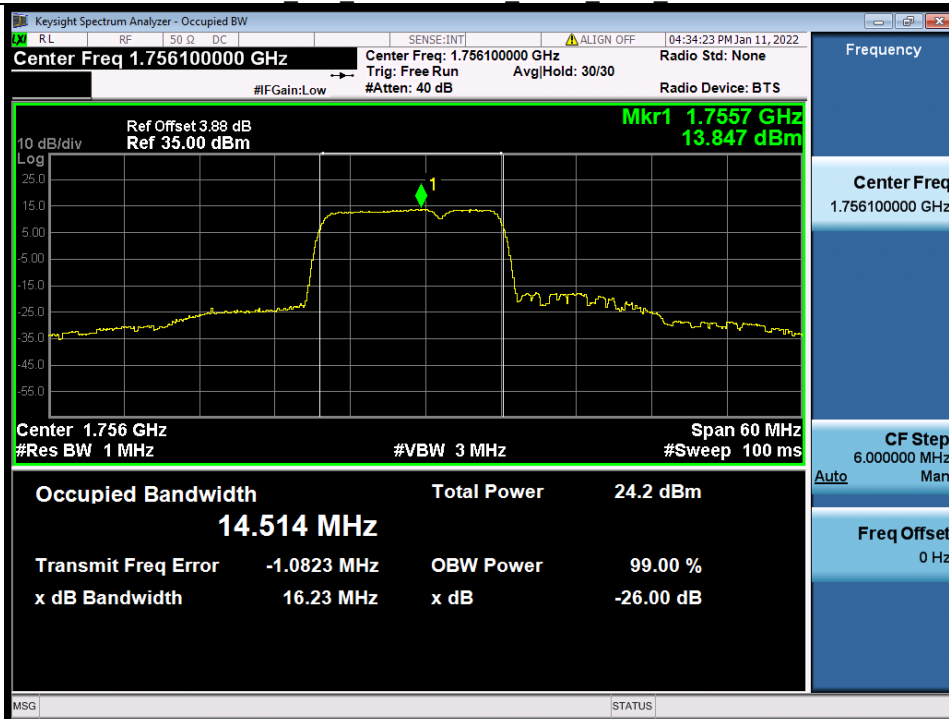

Fax: +86 755 8869 6577

Email: customerservice.sw@bureauveritas.com

BUREAU VERITAS

Test Report No.: W7L-P22020005RF01

Band 66B 10MHz+5MHz QPSK LCH NTN

Band 66B 10MHz+5MHz QPSK MCH NTN

Band 66B 10MHz+5MHz QPSK HCH NTN