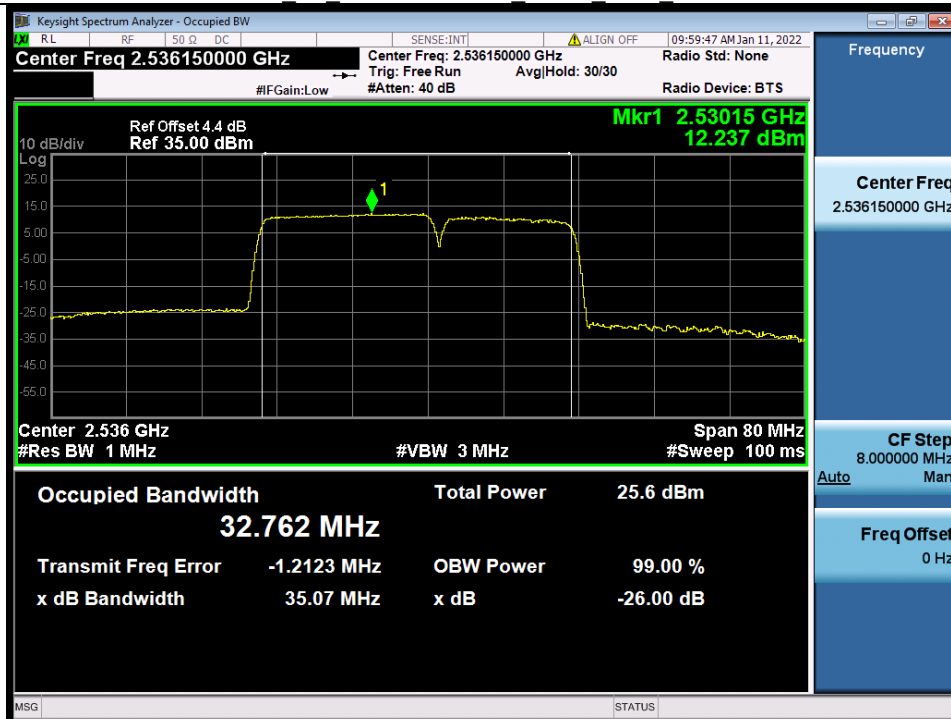

Fax: +86 755 8869 6577

Email: customerservice.sw@bureauveritas.com

BUREAU VERITAS

Test Report No.: W7L-P22020005RF01

Band 7C 20MHz+15MHz QPSK LCH NTN

Band 7C 20MHz+15MHz QPSK MCH NTN

Band 7C 20MHz+15MHz QPSK HCH NTN