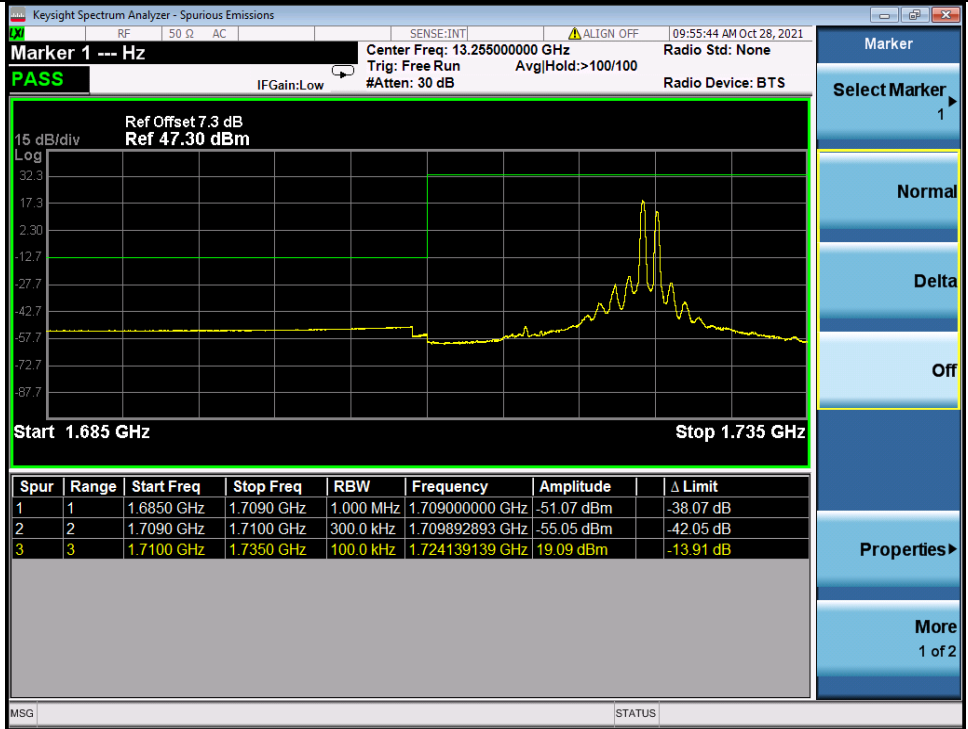

Tel: +86 755 8869 6566

Fax: +86 755 8869 6577

Email: [customerservice.sw@bureauveritas.com](mailto:customerservice.sw@bureauveritas.com)

Band 66C QPSK LCH 15M+10M RB 1 0/1 49 NTN

Band 66C QPSK LCH 15M+10M RB 1 74/1 0 NTN