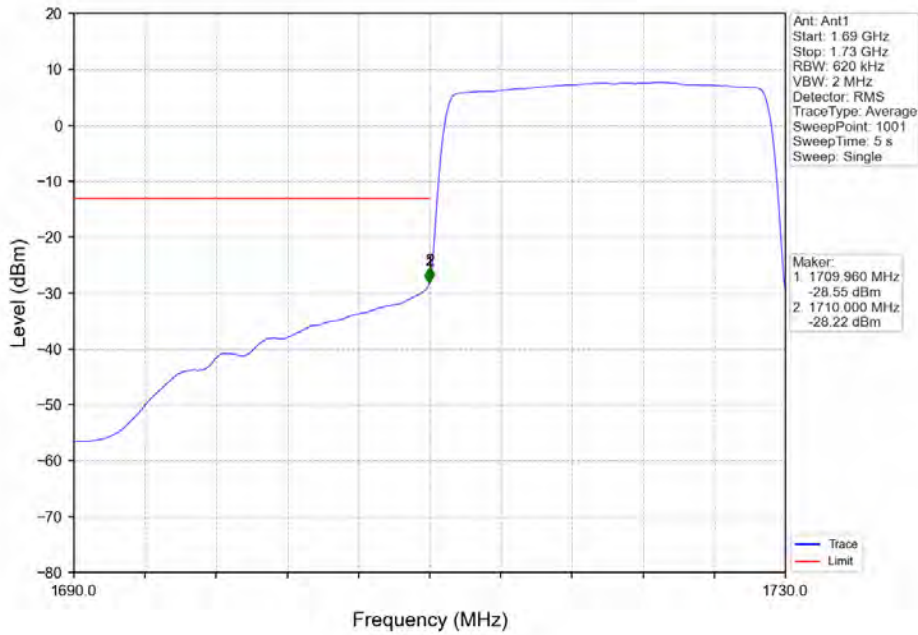

Band 66 20MHz 16QAM HCH 1770MHz RB 1 99 NTNV

Band 66 20MHz 16QAM HCH 1770MHz RB 100 0 NTNV

Band_66_20MHz_64QAM_LCH_1720MHz_RB_1_0_NTNV

Band_66_20MHz_64QAM_LCH_1720MHz_RB_1_0_NTNV

Band 66 20MHz 64QAM LCH 1720MHz RB 100 0 NTN