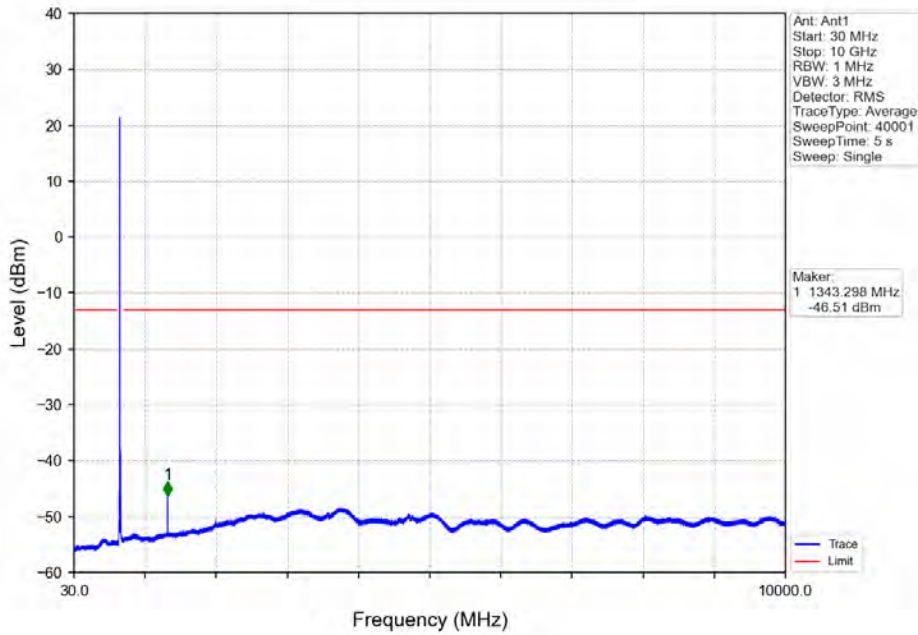

Band 71_20MHz_16QAM_MCH_680.5MHz_RB_1_0_NTNV

Band 71_20MHz_16QAM_HCH_688MHz_RB_1_0_NTNV

Band 71 20MHz 16QAM HCH 688MHz RB 1 99 NTNV

Band 71 20MHz 16QAM HCH 688MHz RB 100 0 NTNV

Band 71_20MHz_64QAM_LCH_673MHz_RB_1_0_NTNV