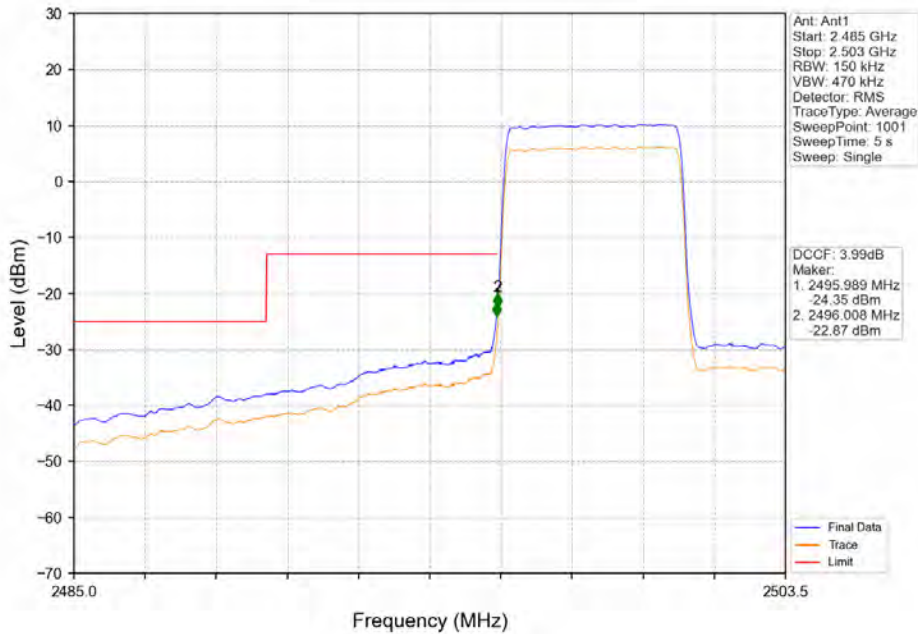

Band41_5MHz_16QAM_LCH_2498.5MHz_RB_25_0_NTNV

Band41_5MHz_16QAM_MCH_2593MHz_RB_1_0_NTNV

Band41_5MHz_16QAM_HCH_2687.5MHz_RB_1_0_NTNV

Band41_5MHz_16QAM_HCH_2687.5MHz_RB_1_24_NTNV

Band41_5MHz_16QAM_HCH_2687.5MHz_RB_25_0_NTNV