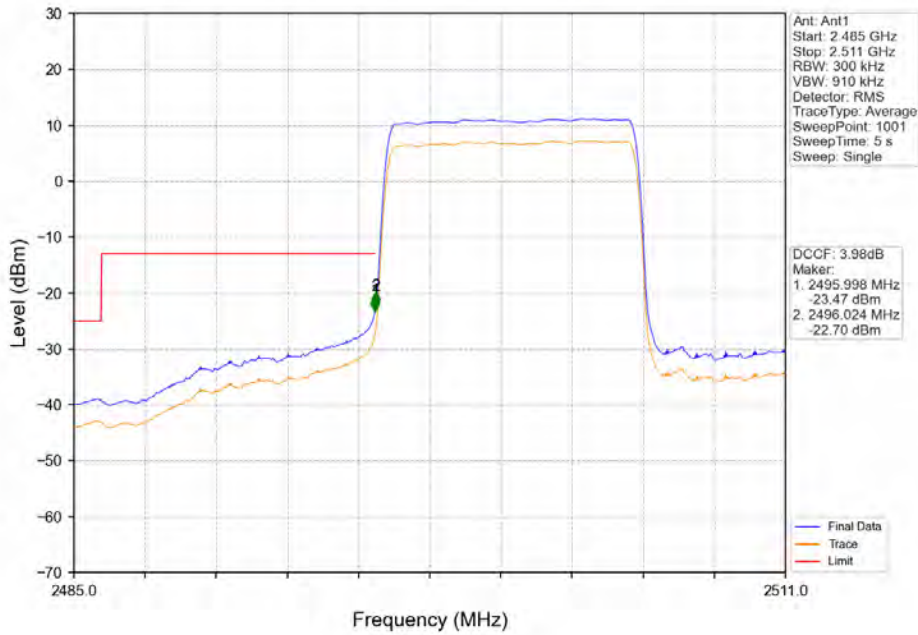

Band41_5MHz_64QAM_HCH_2687.5MHz_RB_1_24_NTNV

Band41_10MHz_QPSK_LCH_2501MHz_RB_1_0_NTNV

Band41_10MHz_QPSK_LCH_2501MHz_RB_1_0_NTNV

Band41_10MHz_QPSK_LCH_2501MHz_RB_50_0_NTNV

Band41_10MHz_QPSK_MCH_2593MHz_RB_1_0_NTNV