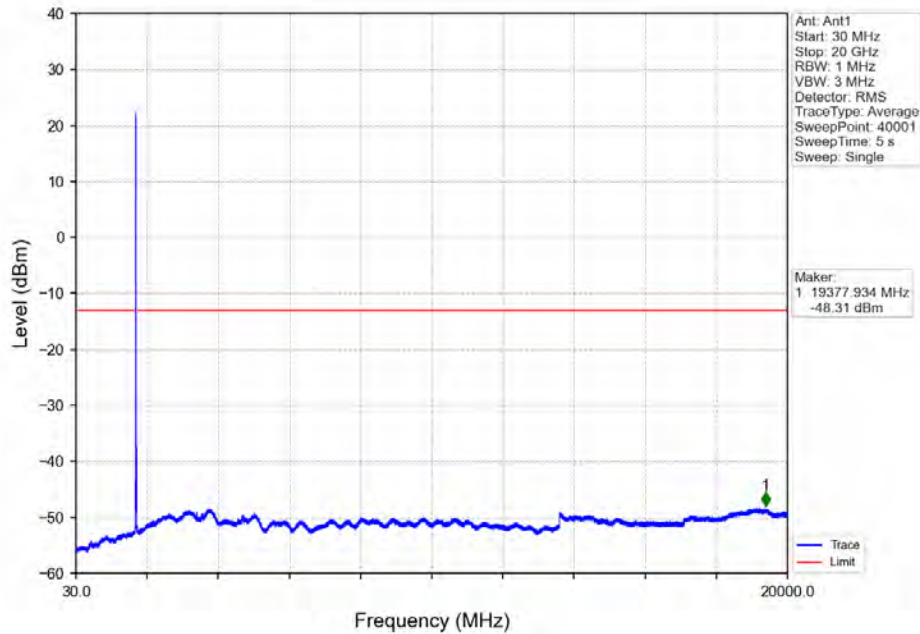

Band 66 20MHz 16QAM HCH 1770MHz RB 1 99 NTNV

Band 66 20MHz 16QAM HCH 1770MHz RB 100 0 NTNV

Band_66_20MHz_64QAM_LCH_1720MHz_RB_1_0_NTNV

Band_66_20MHz_64QAM_LCH_1720MHz_RB_1_0_NTNV

Band 66 20MHz 64QAM LCH 1720MHz RB 100 0 NTN