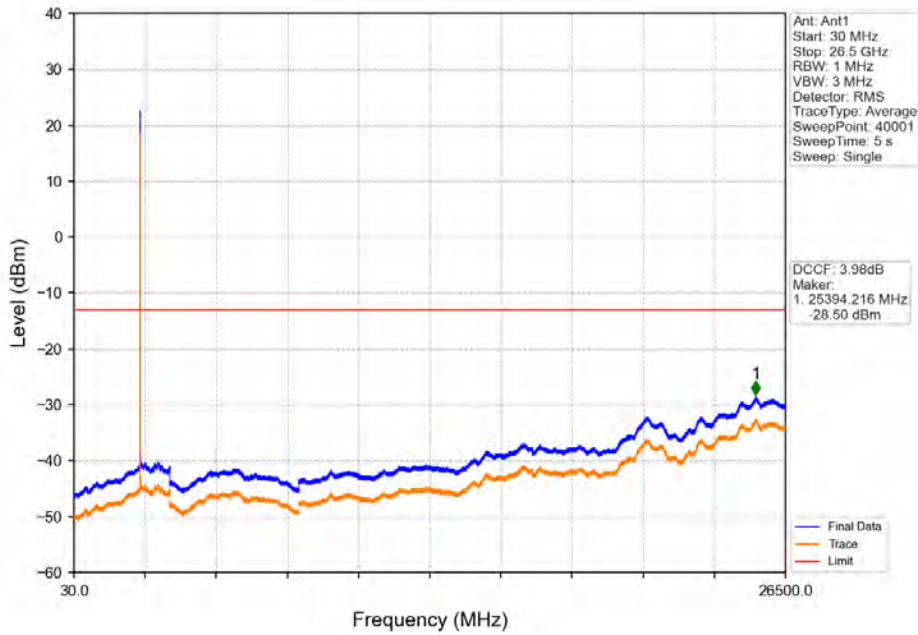

Band41_10MHz_QPSK_HCH_2685MHz_RB_1_0_NTNV

Band41_10MHz_QPSK_HCH_2685MHz_RB_1_49_NTNV

Band41_10MHz_QPSK_HCH_2685MHz_RB_50_0_NTNV

Band41_10MHz_16QAM_LCH_2501MHz_RB_1_0_NTNV

Band41_10MHz_16QAM_LCH_2501MHz_RB_1_0_NTNV