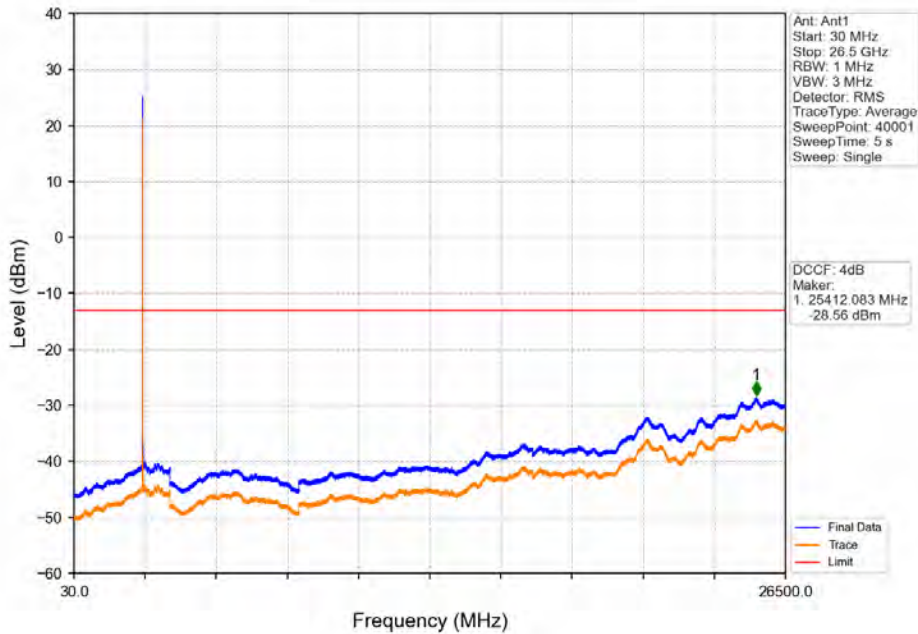

Band41_5MHz_64QAM_HCH_2687.5MHz_RB_1_24_NTNV

Band41_10MHz_QPSK_LCH_2501MHz_RB_1_0_NTNV

Band41_10MHz_QPSK_LCH_2501MHz_RB_1_0_NTNV

Band41_10MHz_QPSK_LCH_2501MHz_RB_50_0_NTNV

Band41_10MHz_QPSK_MCH_2593MHz_RB_1_0_NTNV