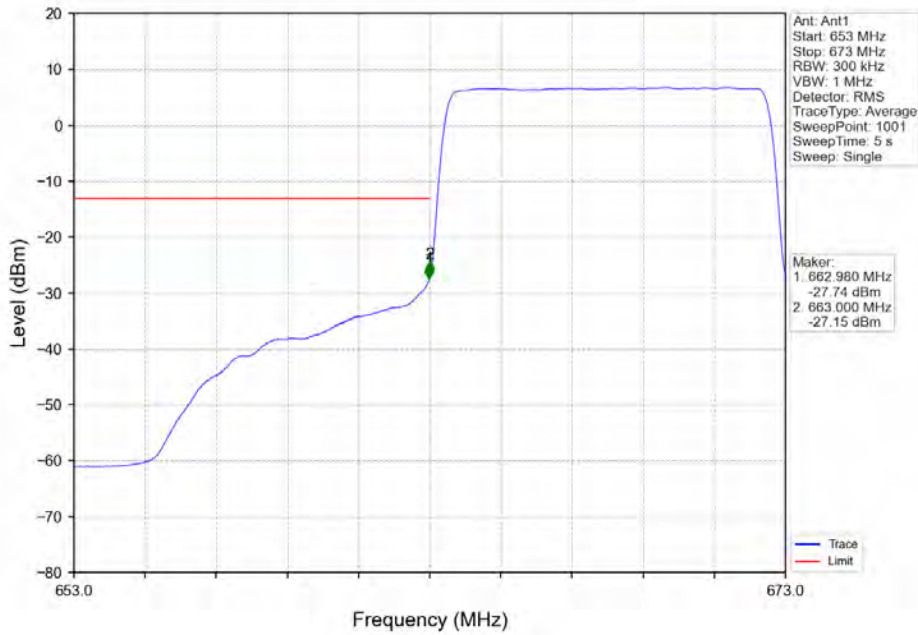

Band 71 10MHz 16QAM HCH 693MHz RB 50 0 NTNV

Band 71 10MHz 64QAM LCH 668MHz RB 1 0 NTV

Band 71 10MHz 64QAM LCH 668MHz RB 1 0 NTV

Band 71 10MHz 64QAM LCH 668MHz RB 50 0 NTNV

Band 71 10MHz 64QAM MCH 680.5MHz RB 1 0 NTNV