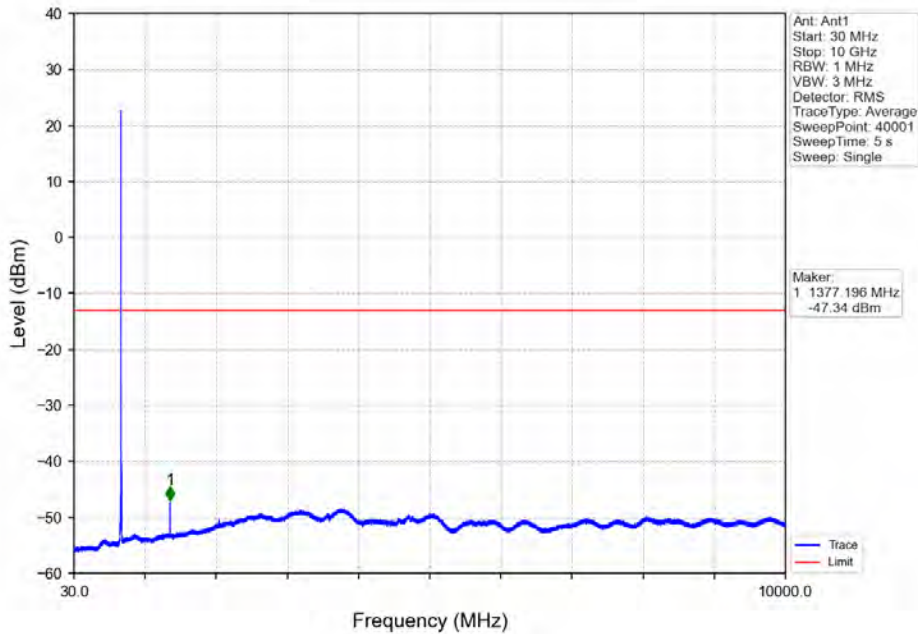

Band 71 10MHz 16QAM LCH 668MHz RB 1 0 NTV

Band 71 10MHz 16QAM LCH 668MHz RB 50 0 NTV

Band 71_10MHz_16QAM_MCH_680.5MHz_RB_1_0_NTNV

Band 71_10MHz_16QAM_HCH_693MHz_RB_1_0_NTNV

Band 71 10MHz 16QAM HCH 693MHz RB 1 49 NTNV