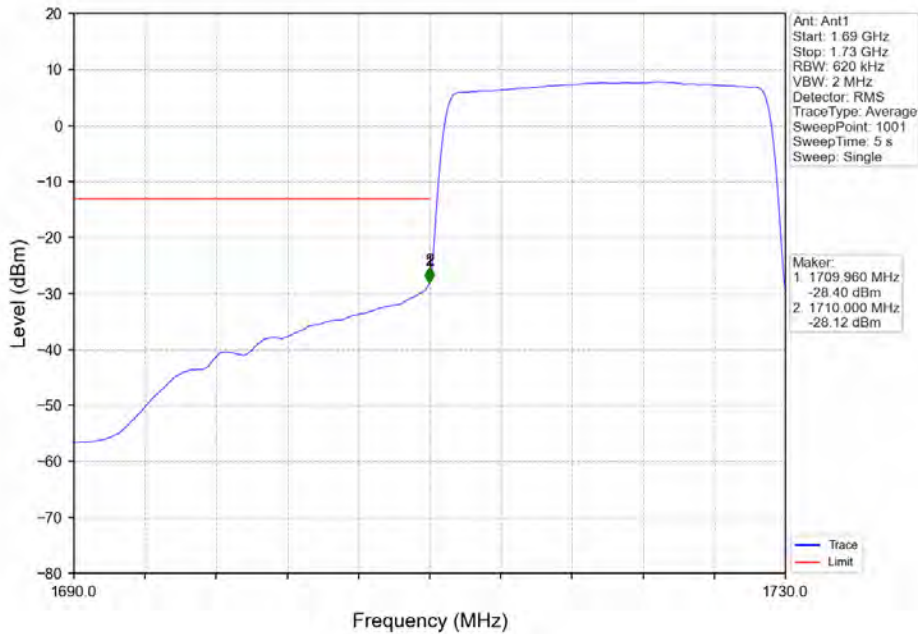

Band 66 20MHz 16QAM LCH 1720MHz RB 100 0 NTVN