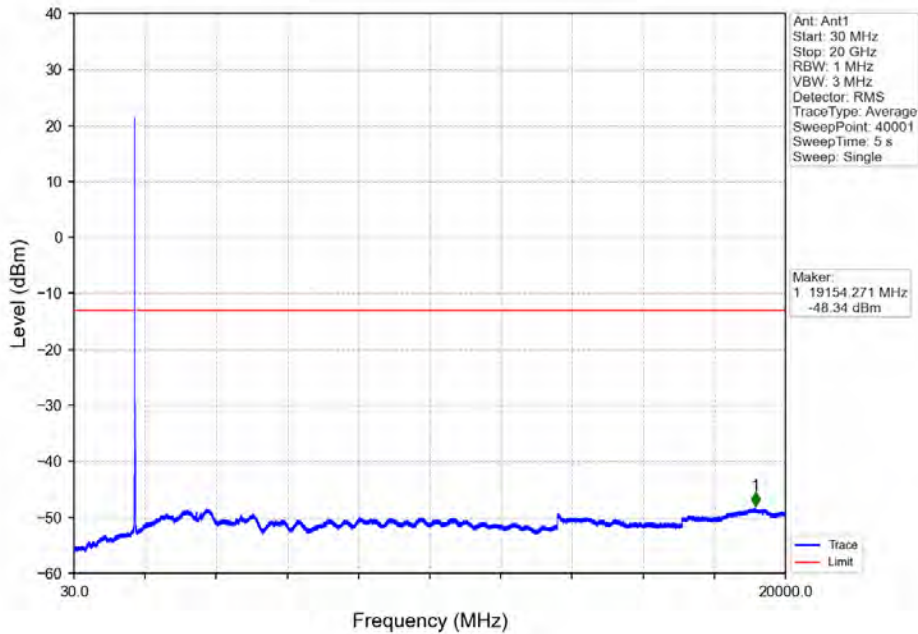

Band 66 20MHz 64QAM MCH 1745MHz RB 1 0 NTN