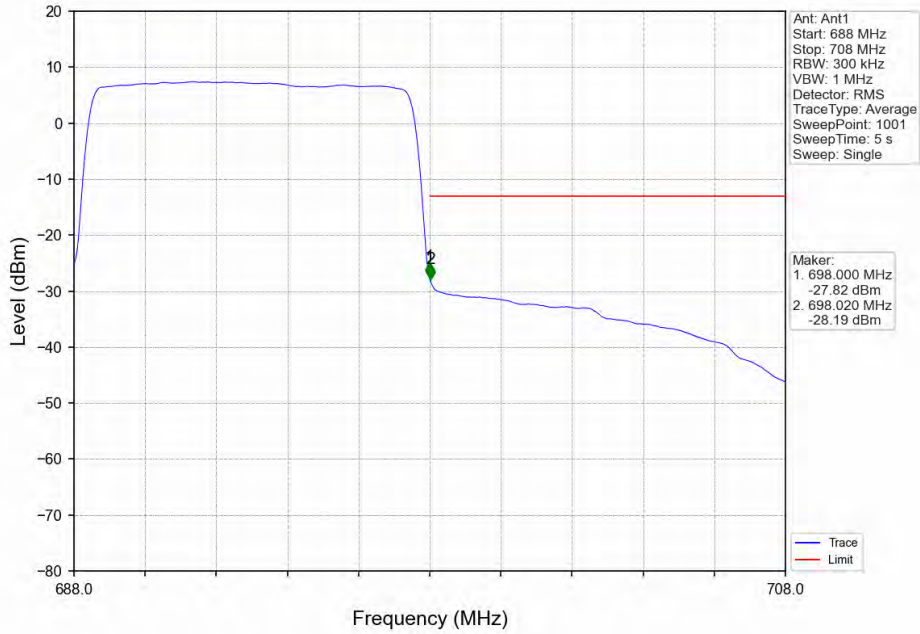

Band 71 10MHz 16QAM HCH 693MHz RB 50 0 NTNV