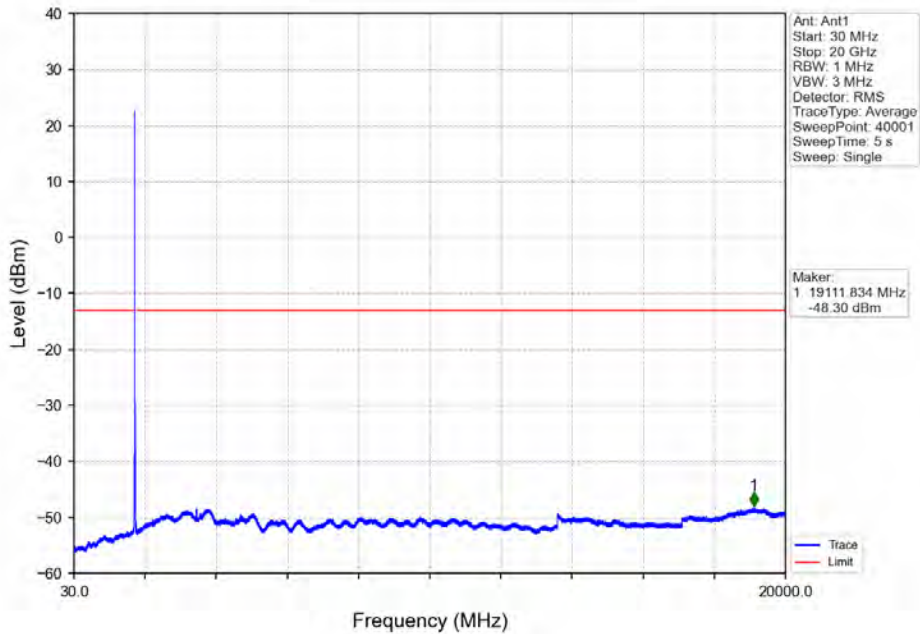

Band 66 20MHz QPSK MCH 1745MHz RB 1_0 NTN

Band 66 20MHz QPSK HCH 1770MHz RB 1 0 NTV

Band 66 20MHz QPSK HCH 1770MHz RB 1 99 NTV

Band 66 20MHz QPSK HCH 1770MHz RB 100 0 NTV

Band 66 20MHz 16QAM LCH 1720MHz RB 1 0 NTV