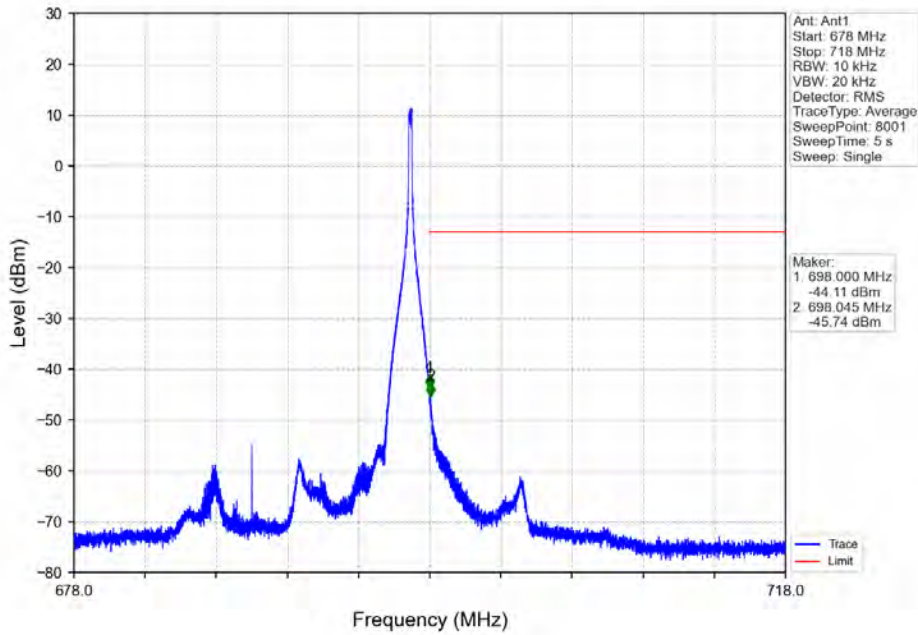

Band 71_20MHz_16QAM_MCH_680.5MHz_RB_1_0_NTNV

Band 71_20MHz_16QAM_HCH_688MHz_RB_1_0_NTNV

Band 71 20MHz 16QAM HCH 688MHz RB 1 99 NTNV

Band 71 20MHz 16QAM HCH 688MHz RB 100 0 NTNV

Band 71_20MHz_64QAM_LCH_673MHz_RB_1_0_NTNV