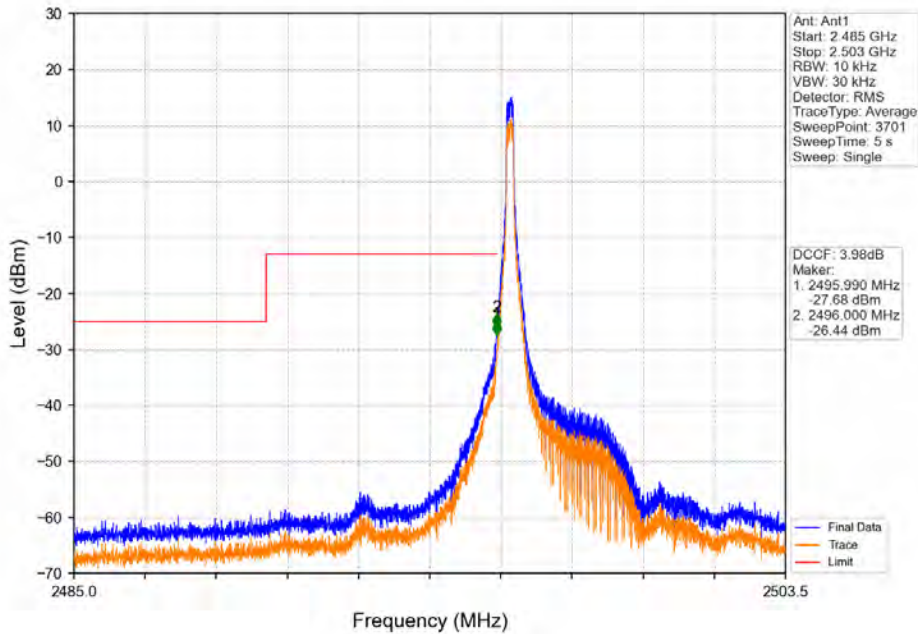

Band41_5MHz_16QAM_LCH_2498.5MHz_RB_1_0_NTNV