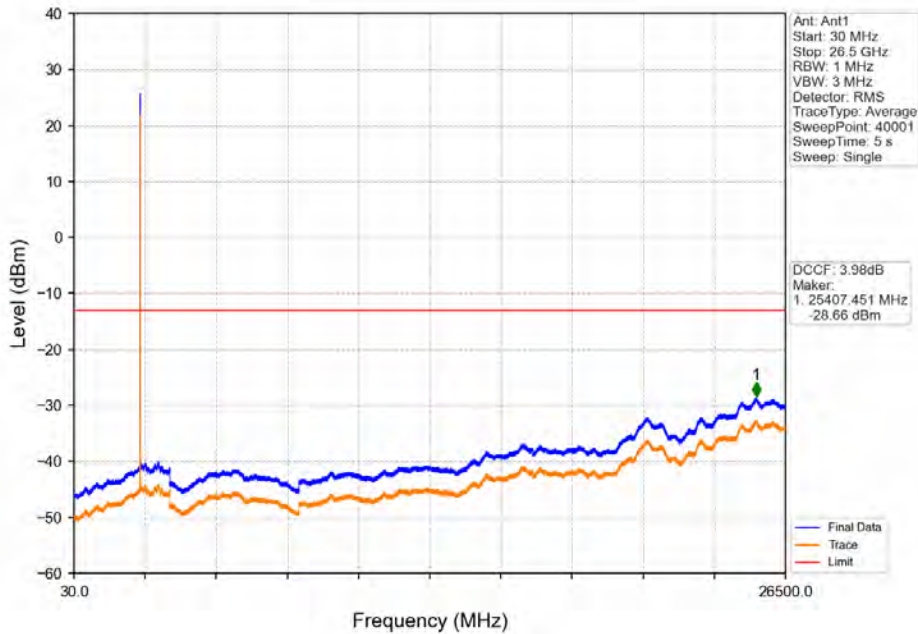

Band41_10MHz_64QAM_LCH_2501MHz_RB_1_0_NTNV