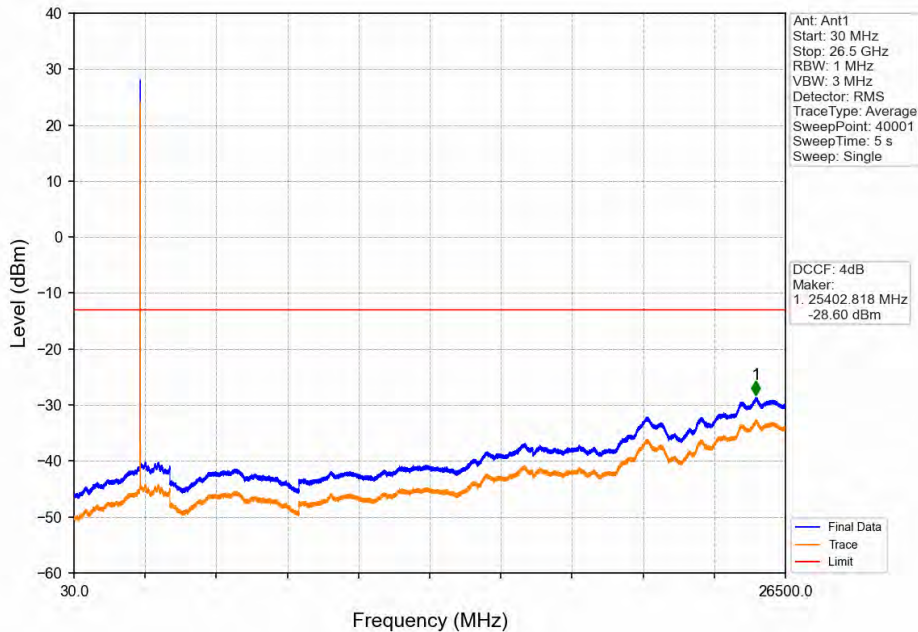

Band41_5MHz_64QAM_HCH_2687.5MHz_RB_1_24_NTNV

Band41_10MHz_QPSK_LCH_2501MHz_RB_1_0_NTNV

Band41_10MHz_QPSK_LCH_2501MHz_RB_1_0_NTNV

Band41_10MHz_QPSK_LCH_2501MHz_RB_50_0_NTNV

Band41_10MHz_QPSK_MCH_2593MHz_RB_1_0_NTNV