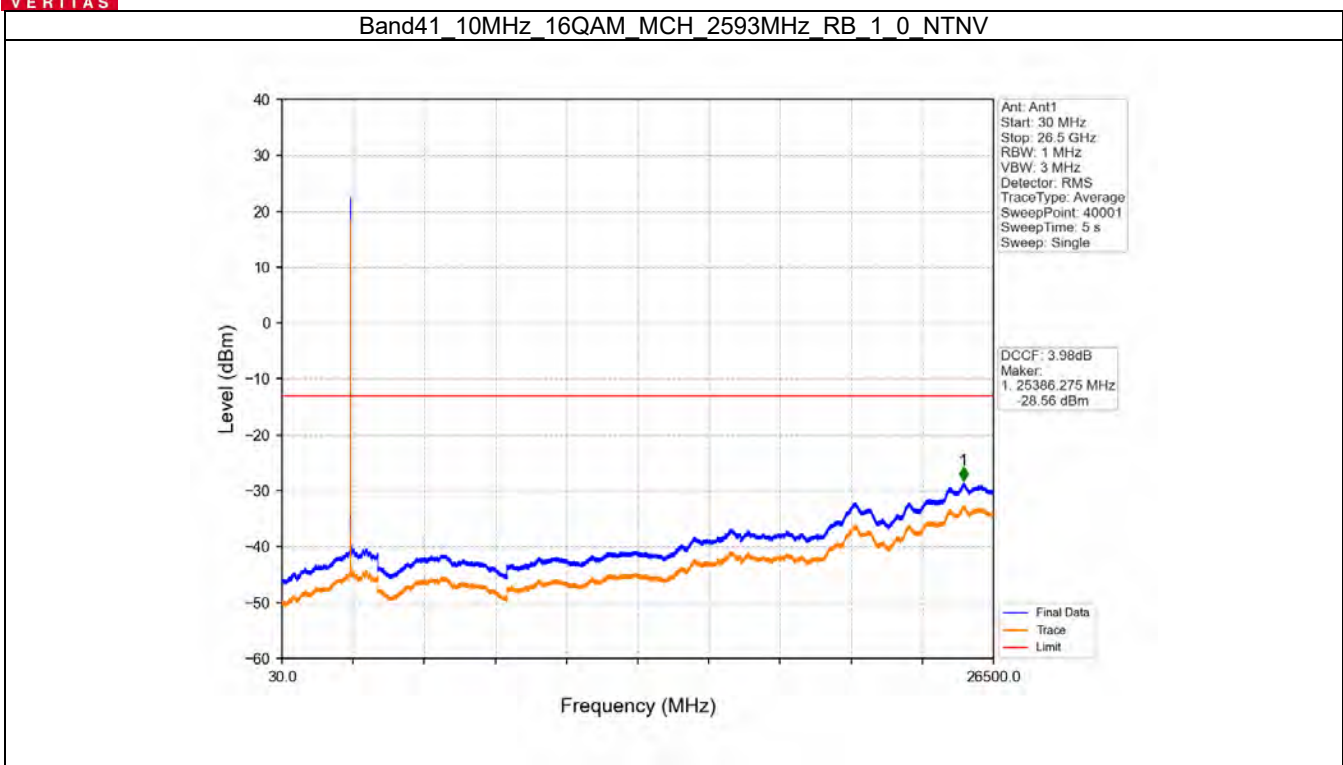

BV 7Layers Communications
Technology (Shenzhen) Co. Ltd

No.B102, Dazu Chuangxin Mansion, North of Beihuan
Avenue, North Area, Hi-Tech Industrial Park, Nanshan
District, Shenzhen, Guangdong, China

Tel: +86 755 8869 6566

Fax: +86 755 8869 6577

Email: customerservice.sw@bureauveritas.com