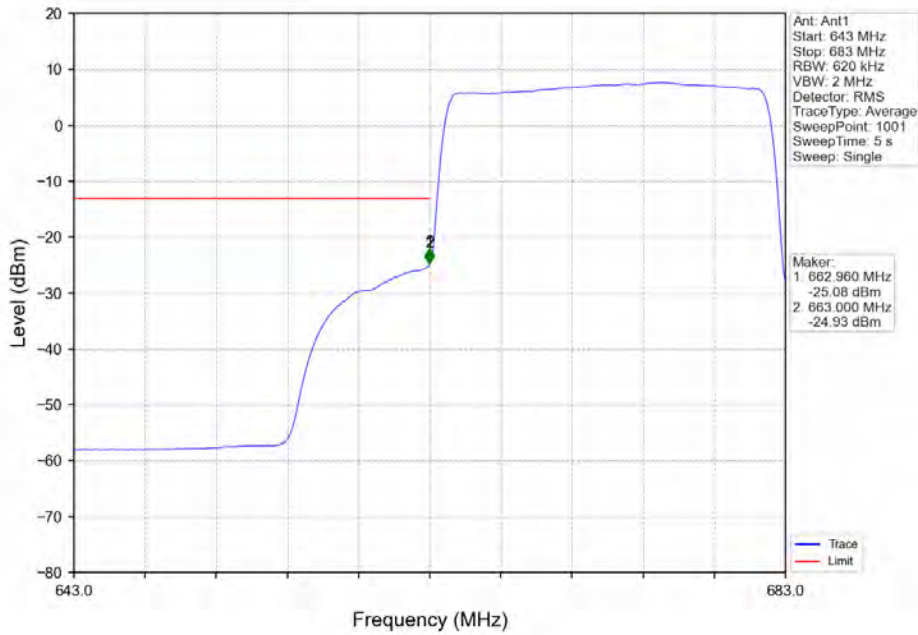

Band 71 20MHz 64QAM LCH 673MHz RB 100_0 NTN