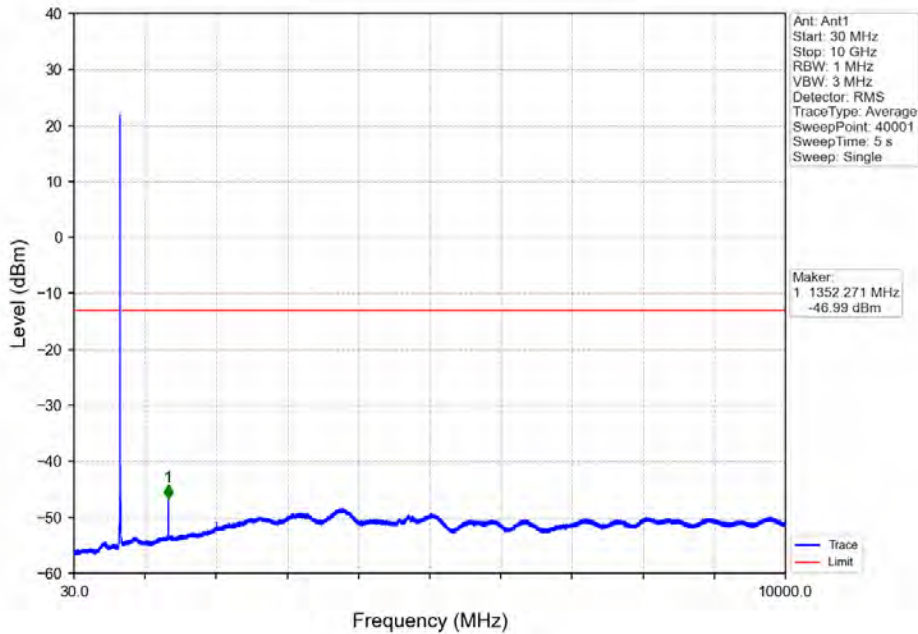

Band 71 10MHz 16QAM HCH 693MHz RB 50 0 NTNV

Band 71 10MHz 64QAM LCH 668MHz RB 1 0 NTV

Band 71 10MHz 64QAM LCH 668MHz RB 1 0 NTV

Band 71 10MHz 64QAM LCH 668MHz RB 50 0 NTNV

Band 71 10MHz 64QAM MCH 680.5MHz RB 1 0 NTNV