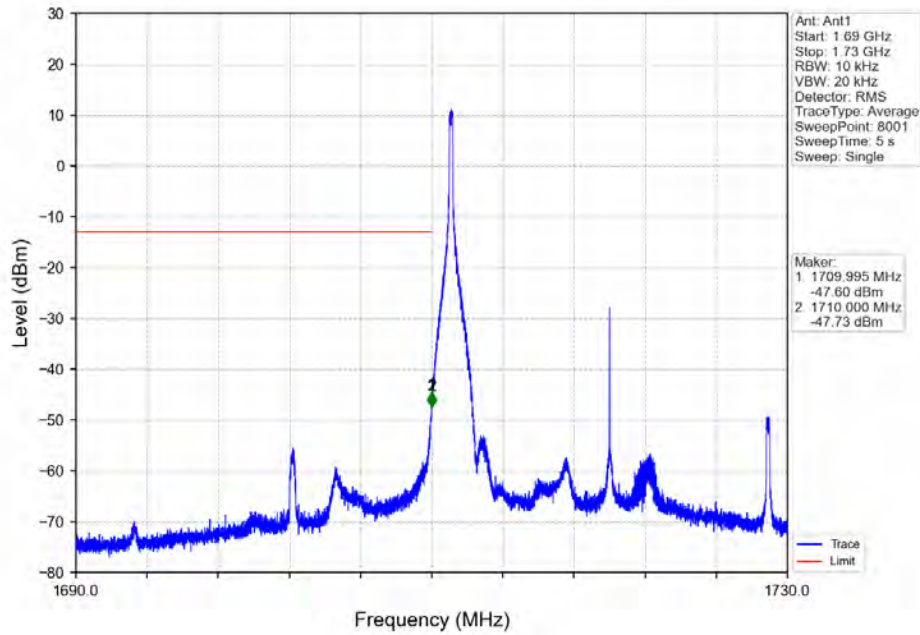

Band 66 20MHz 16QAM HCH 1770MHz RB 1 99 NTNV

Band 66 20MHz 16QAM HCH 1770MHz RB 100 0 NTNV

Band_66_20MHz_64QAM_LCH_1720MHz_RB_1_0_NTNV

Band_66_20MHz_64QAM_LCH_1720MHz_RB_1_0_NTNV

Band 66 20MHz 64QAM LCH 1720MHz RB 100 0 NTN