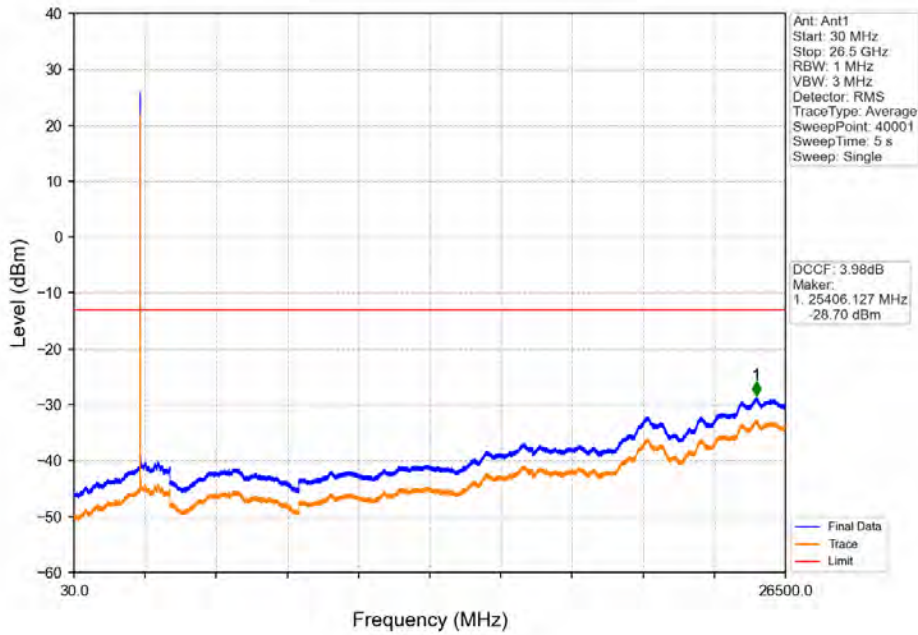

Band41_15MHz_16QAM_LCH_2503.5MHz_RB_75_0_NTNV

Band41_15MHz_16QAM_MCH_2593MHz_RB_1_0_NTNV

Band41_15MHz_16QAM_HCH_2682.5MHz_RB_1_0_NTNV

Band41_15MHz_16QAM_HCH_2682.5MHz_RB_1_74_NTNV

Band41_15MHz_16QAM_HCH_2682.5MHz_RB_75_0_NTNV