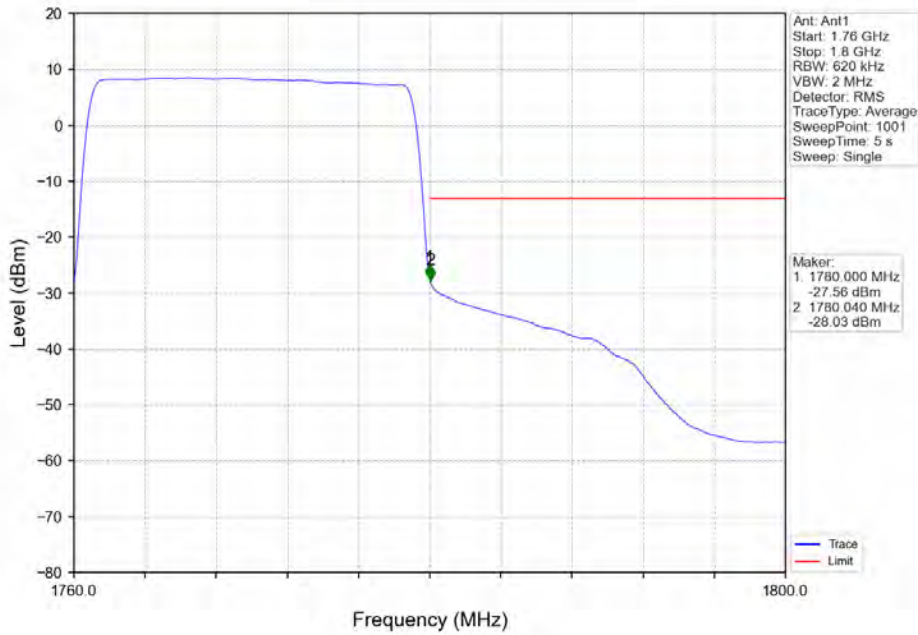

Band 66 20MHz QPSK MCH 1745MHz RB 1_0 NTN

Band 66 20MHz QPSK HCH 1770MHz RB 1 0 NTV

Band 66 20MHz QPSK HCH 1770MHz RB 1 99 NTV

Band 66 20MHz QPSK HCH 1770MHz RB 100 0 NTV

Band 66 20MHz 16QAM LCH 1720MHz RB 1 0 NTV