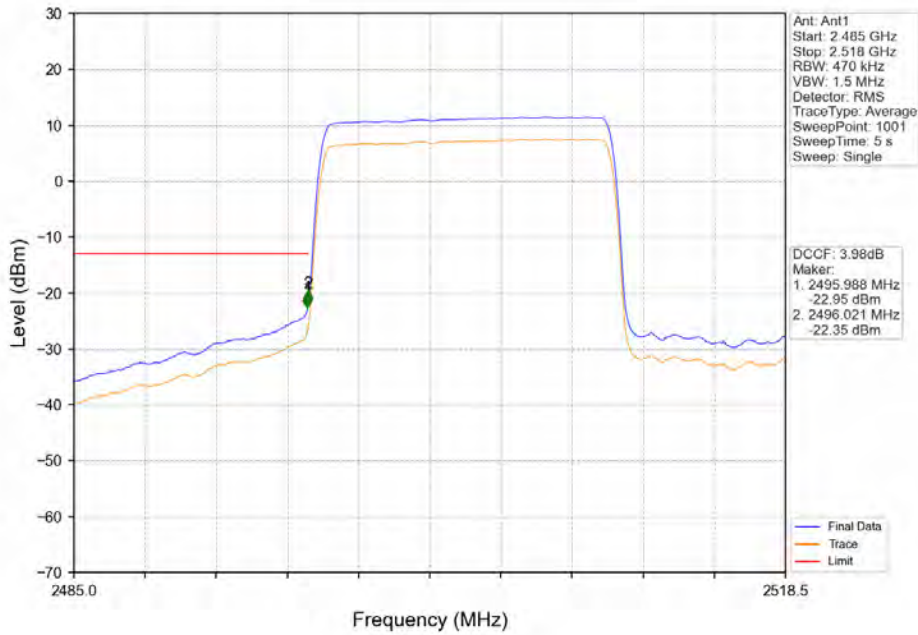

Band41_15MHz_QPSK_LCH_2503.5MHz_RB_1_0_NTNV

Band41_15MHz_QPSK_LCH_2503.5MHz_RB_1_0_NTNV

Band41_15MHz_QPSK_LCH_2503.5MHz_RB_75_0_NTNV

Band41_15MHz_QPSK_MCH_2593MHz_RB_1_0_NTNV

BV 7Layers Communications
Technology (Shenzhen) Co. Ltd