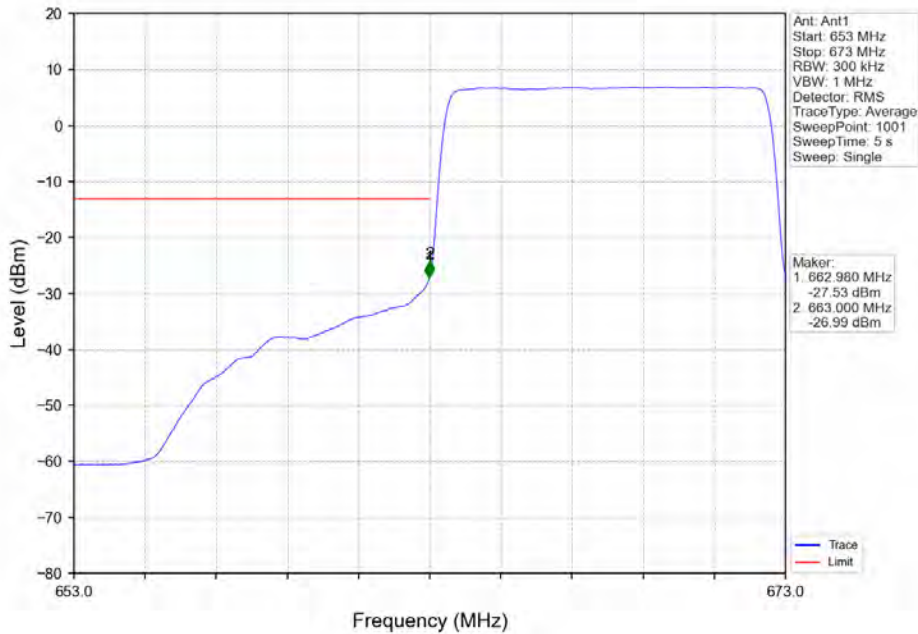

Band 71 10MHz 16QAM LCH 668MHz RB 1 0 NTV

Band 71 10MHz 16QAM LCH 668MHz RB 50 0 NTV

Band 71_10MHz_16QAM_MCH_680.5MHz_RB_1_0_NTNV

Band 71_10MHz_16QAM_HCH_693MHz_RB_1_0_NTNV

Band 71 10MHz 16QAM HCH 693MHz RB 1 49 NTNV