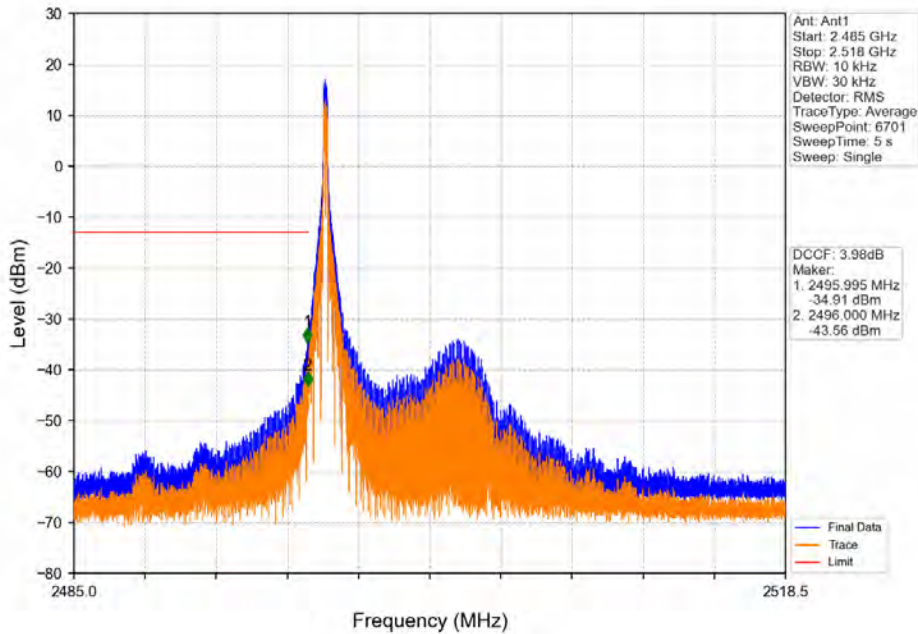

Band41_15MHz_16QAM_LCH_2503.5MHz_RB_1_0_NTNV