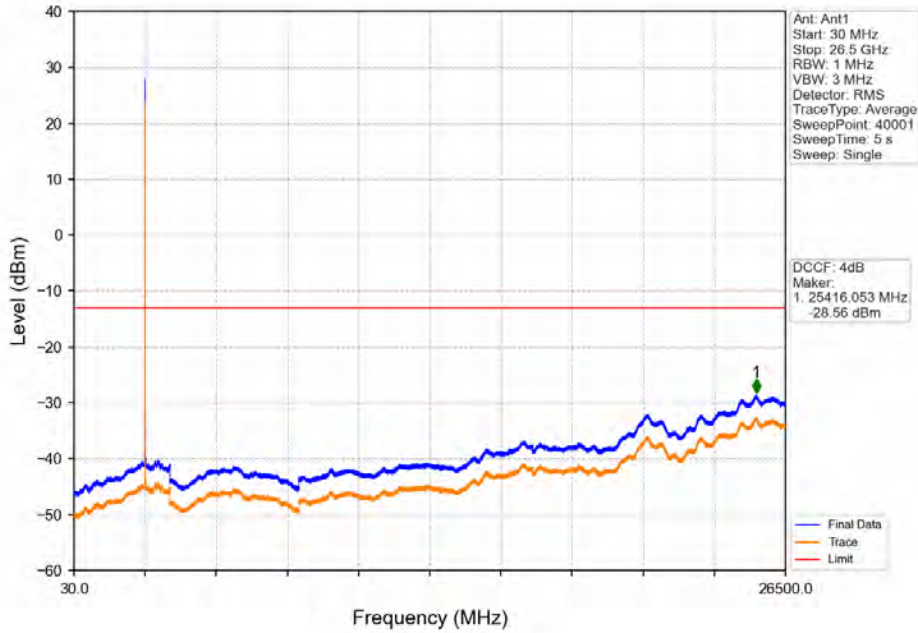

Band41_10MHz_QPSK_HCH_2685MHz_RB_1_0_NTNV