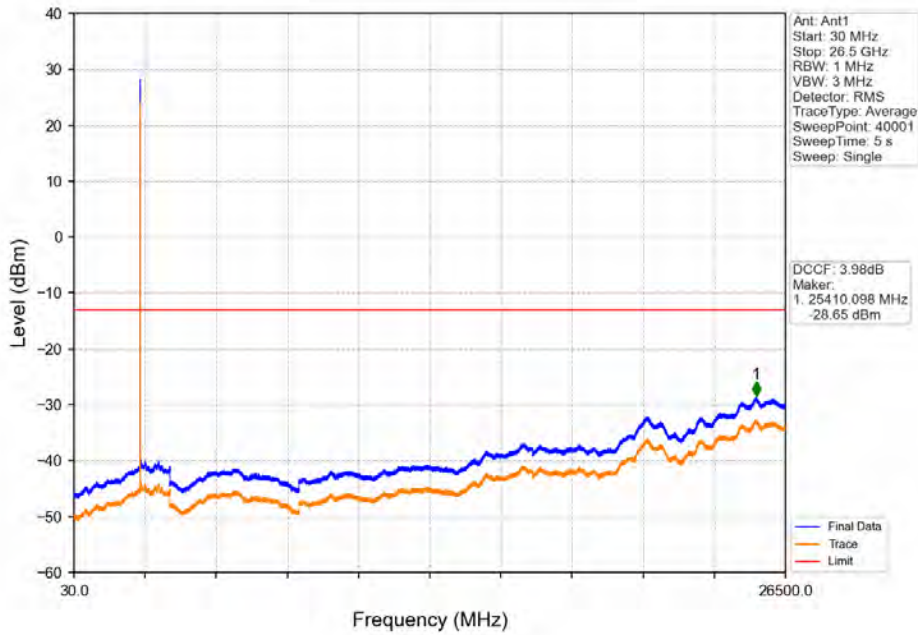

Band41_5MHz_16QAM_LCH_2498.5MHz_RB_25_0_NTNV

Band41_5MHz_16QAM_MCH_2593MHz_RB_1_0_NTNV

Band41_5MHz_16QAM_HCH_2687.5MHz_RB_1_0_NTNV

Band41_5MHz_16QAM_HCH_2687.5MHz_RB_1_24_NTNV

Band41_5MHz_16QAM_HCH_2687.5MHz_RB_25_0_NTNV