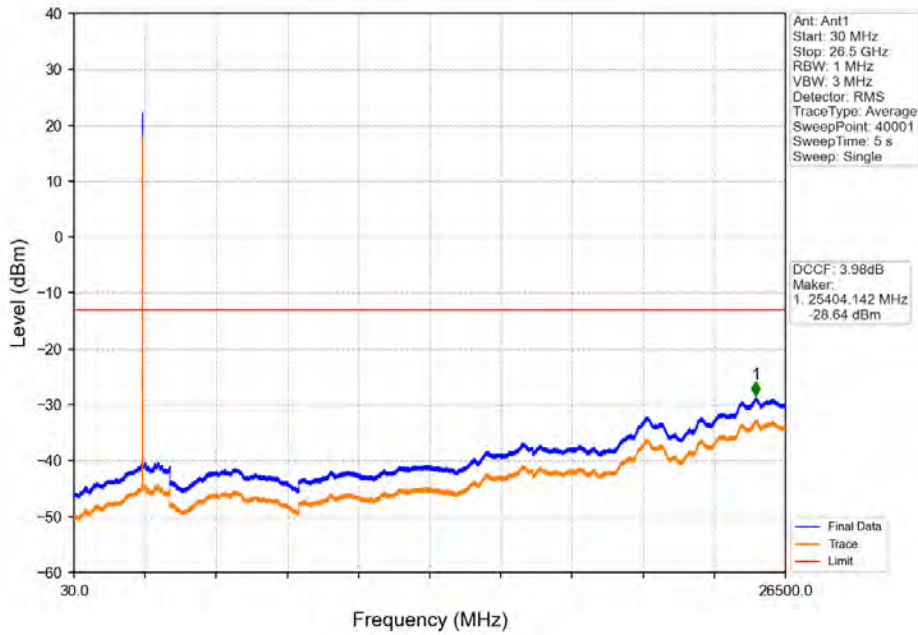

Band41_15MHz_16QAM_LCH_2503.5MHz_RB_75_0_NTNV

Band41_15MHz_16QAM_MCH_2593MHz_RB_1_0_NTNV

Band41_15MHz_16QAM_HCH_2682.5MHz_RB_1_0_NTNV

Band41_15MHz_16QAM_HCH_2682.5MHz_RB_1_74_NTNV

Band41_15MHz_16QAM_HCH_2682.5MHz_RB_75_0_NTNV