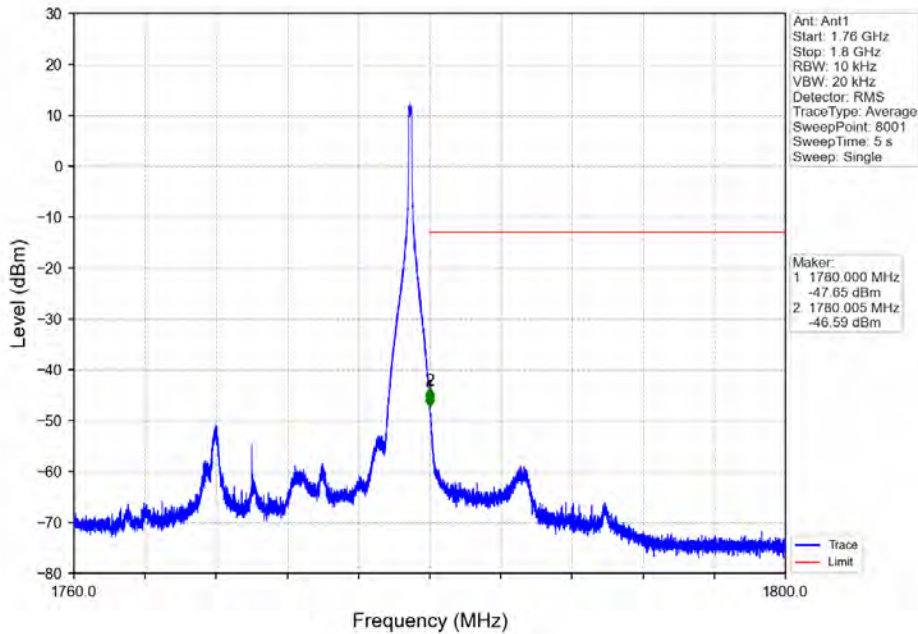

Band 66 20MHz QPSK MCH 1745MHz RB 1_0 NTN

Band 66 20MHz QPSK HCH 1770MHz RB 1 0 NTV

Band 66 20MHz QPSK HCH 1770MHz RB 1 99 NTV

Band 66 20MHz QPSK HCH 1770MHz RB 100 0 NTV

Band 66 20MHz 16QAM LCH 1720MHz RB 1 0 NTV