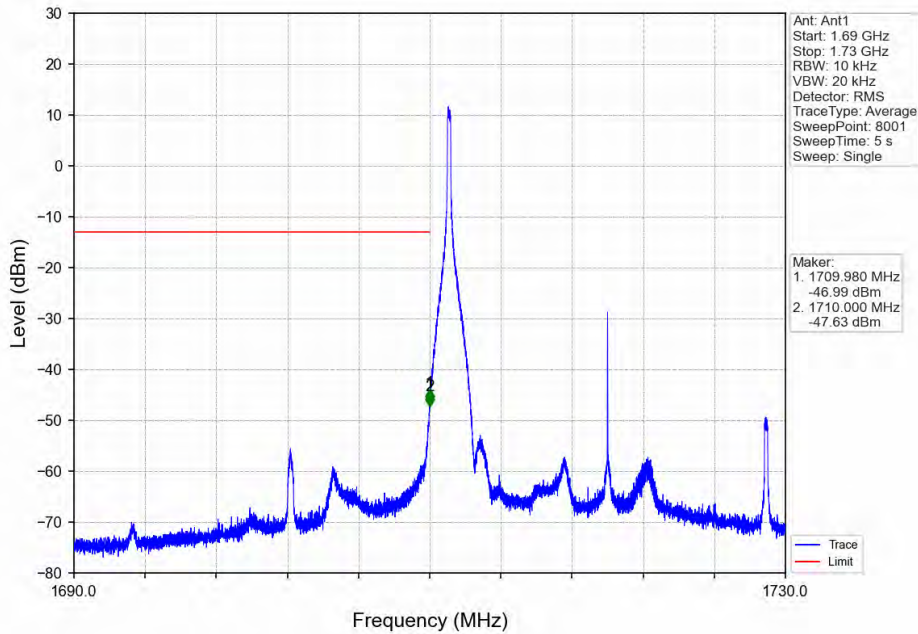

Band 66 20MHz QPSK MCH 1745MHz RB 1_0 NTN

Band 66 20MHz QPSK HCH 1770MHz RB 1 0 NTV

Band 66 20MHz QPSK HCH 1770MHz RB 1 99 NTV

Band 66 20MHz QPSK HCH 1770MHz RB 100 0 NTV

Band 66 20MHz 16QAM LCH 1720MHz RB 1 0 NTV