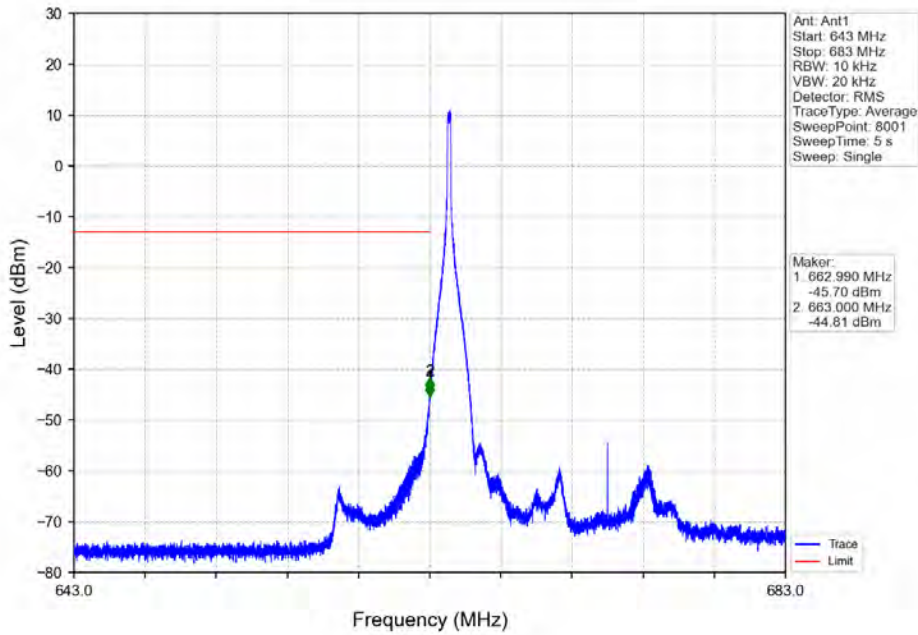

Band 71_20MHz_16QAM_MCH_680.5MHz_RB_1_0_NTNV

Band 71_20MHz_16QAM_HCH_688MHz_RB_1_0_NTNV

Band 71 20MHz 16QAM HCH 688MHz RB 1 99 NTNV

Band 71 20MHz 16QAM HCH 688MHz RB 100 0 NTNV

Band 71_20MHz_64QAM_LCH_673MHz_RB_1_0_NTNV