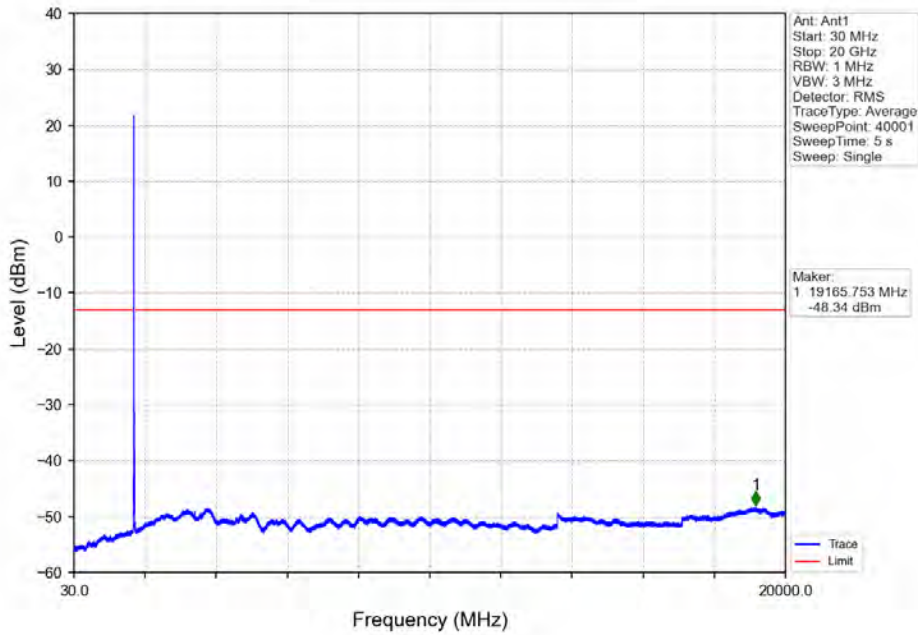

Band 66 20MHz 16QAM LCH 1720MHz RB 1 0 NTVN