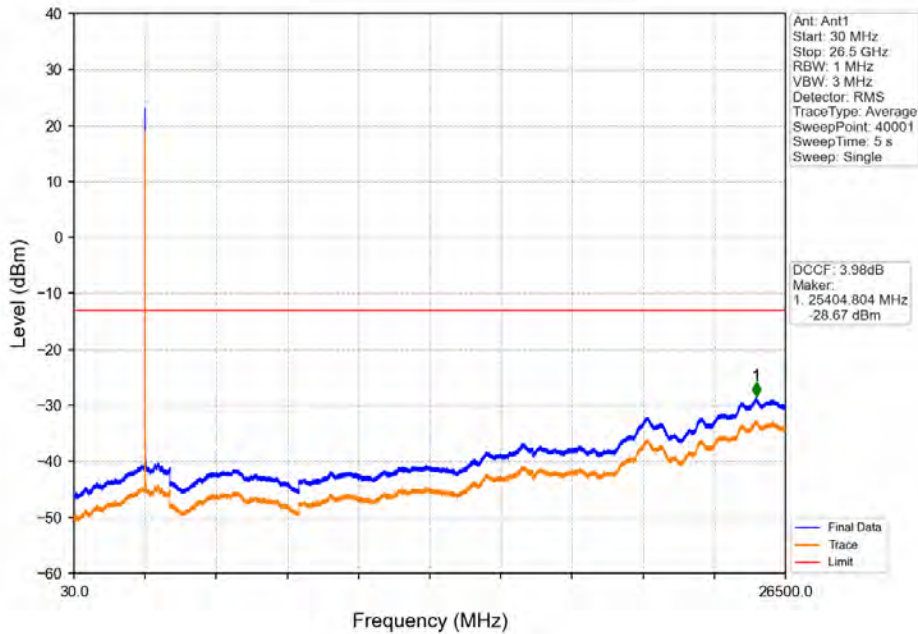

Band41_15MHz_16QAM_LCH_2503.5MHz_RB_75_0_NTNV

Band41_15MHz_16QAM_MCH_2593MHz_RB_1_0_NTNV

Band41_15MHz_16QAM_HCH_2682.5MHz_RB_1_0_NTNV

Band41_15MHz_16QAM_HCH_2682.5MHz_RB_1_74_NTNV

Band41_15MHz_16QAM_HCH_2682.5MHz_RB_75_0_NTNV