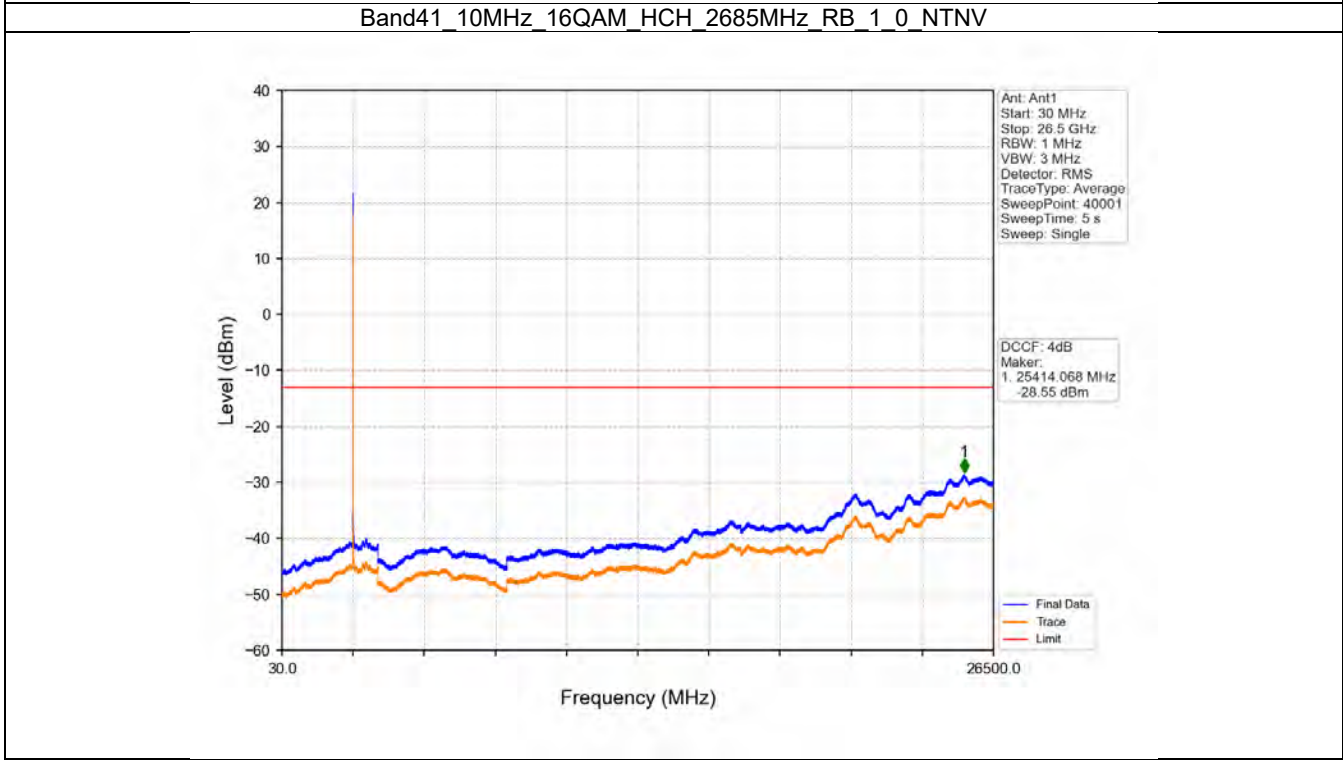

BV 7Layers Communications
Technology (Shenzhen) Co. Ltd

No.B102, Dazu Chuangxin Mansion, North of Beihuan
Avenue, North Area, Hi-Tech Industrial Park, Nanshan
District, Shenzhen, Guangdong, China

Tel: +86 755 8869 6566

Fax: +86 755 8869 6577

Email: customerservice.sw@bureauveritas.com