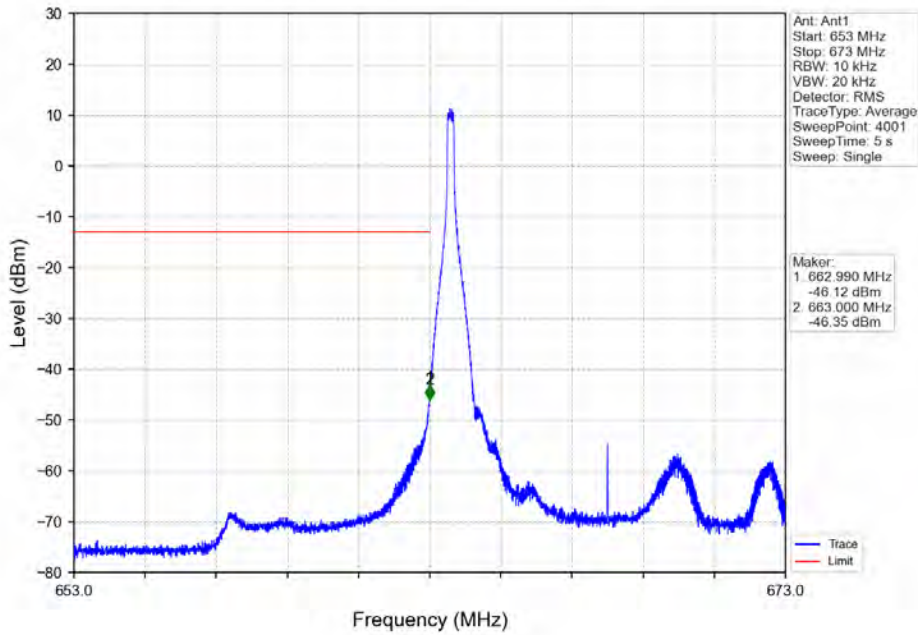

Band 71 10MHz 64QAM LCH 668MHz RB 1 0 NTV