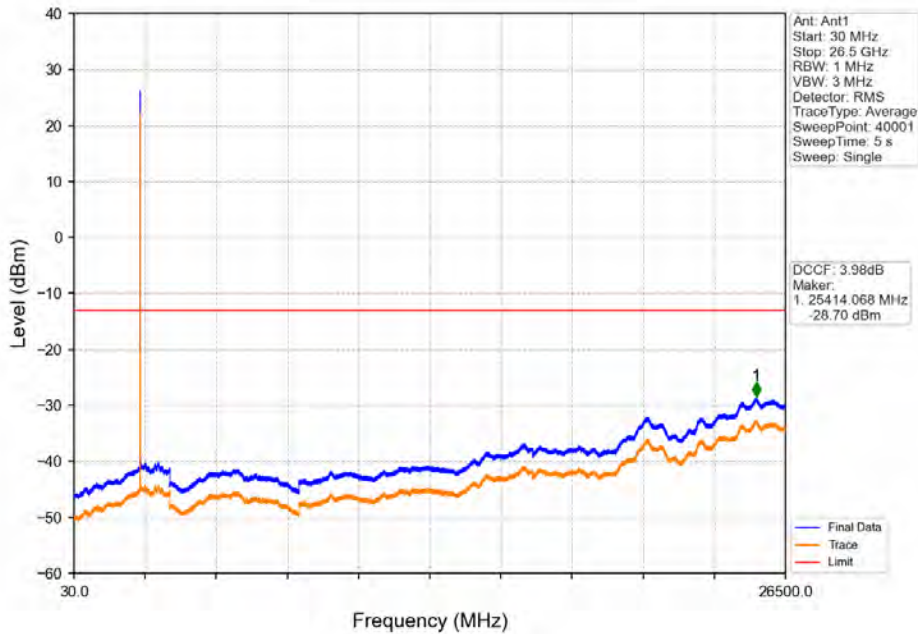

Band41_15MHz_QPSK_LCH_2503.5MHz_RB_1_0_NTNV

Band41_15MHz_QPSK_LCH_2503.5MHz_RB_1_0_NTNV

Band41_15MHz_QPSK_LCH_2503.5MHz_RB_75_0_NTNV

Band41_15MHz_QPSK_MCH_2593MHz_RB_1_0_NTNV

BV 7Layers Communications
Technology (Shenzhen) Co. Ltd