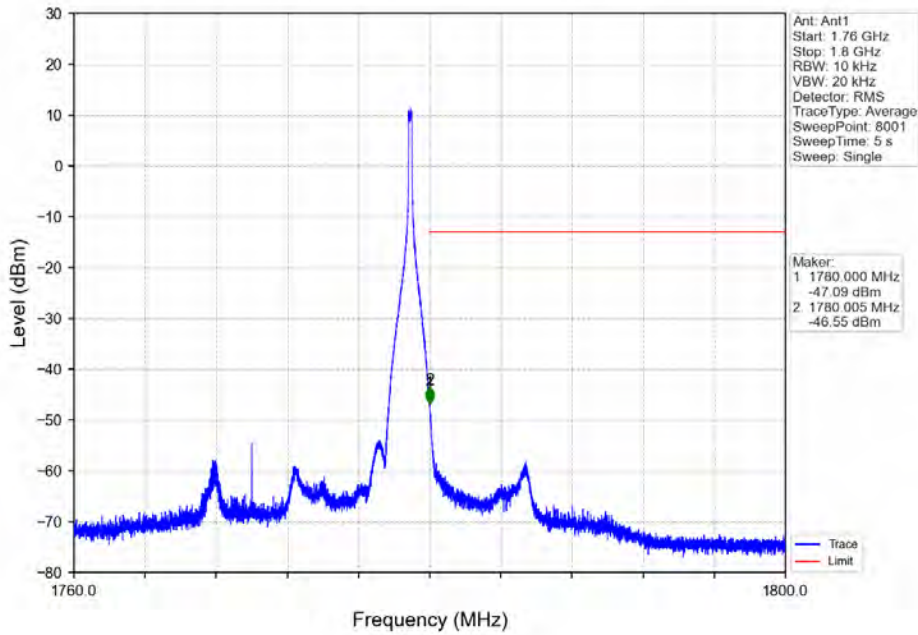

Band 66 20MHz 16QAM HCH 1770MHz RB 1 99 NTNV

Band 66 20MHz 16QAM HCH 1770MHz RB 100 0 NTNV

Band_66_20MHz_64QAM_LCH_1720MHz_RB_1_0_NTNV

Band_66_20MHz_64QAM_LCH_1720MHz_RB_1_0_NTNV

Band 66 20MHz 64QAM LCH 1720MHz RB 100 0 NTN