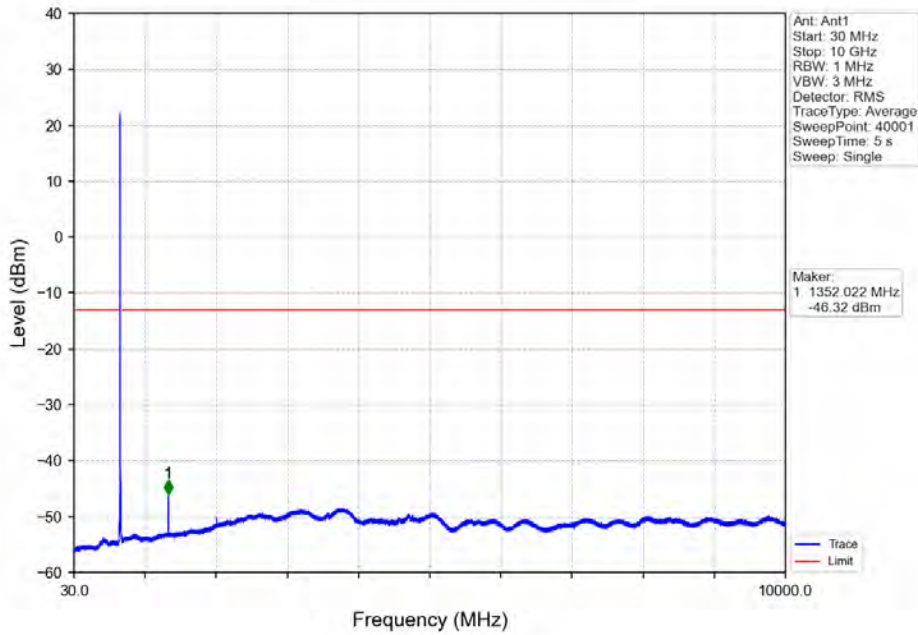

Band 71 10MHz 16QAM LCH 668MHz RB 1 0 NTV

Band 71 10MHz 16QAM LCH 668MHz RB 50 0 NTV

Band 71_10MHz_16QAM_MCH_680.5MHz_RB_1_0_NTNV

Band 71_10MHz_16QAM_HCH_693MHz_RB_1_0_NTNV

Band 71 10MHz 16QAM HCH 693MHz RB 1 49 NTNV