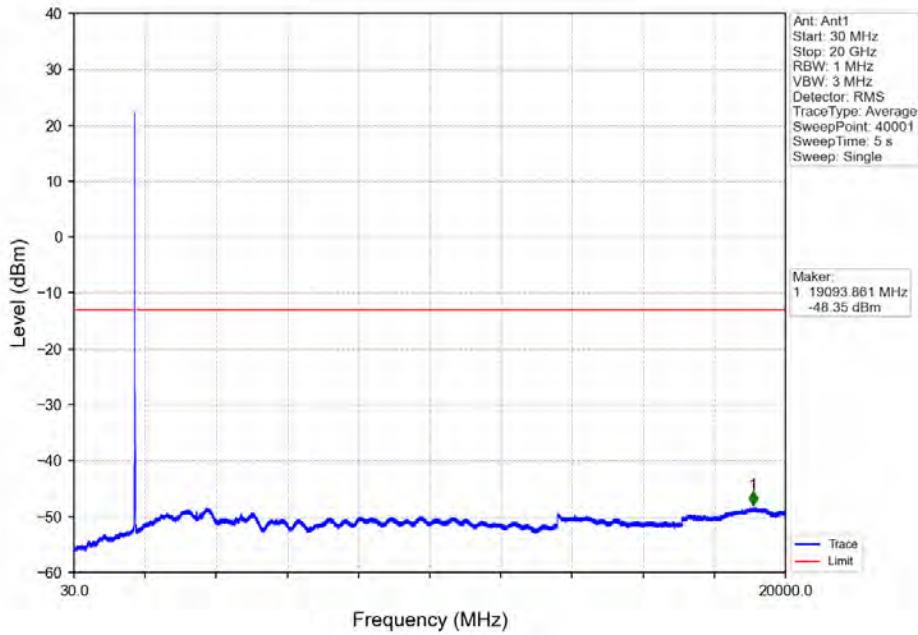

Band 66 20MHz 16QAM MCH 1745MHz RB 1 0 NTN