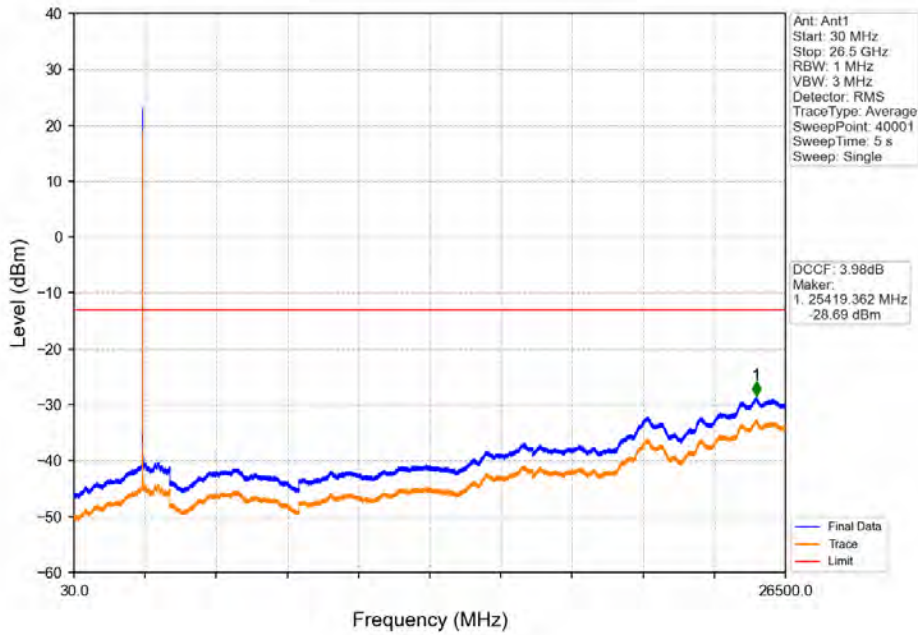

Band41_5MHz_16QAM_LCH_2498.5MHz_RB_25_0_NTNV

Band41_5MHz_16QAM_MCH_2593MHz_RB_1_0_NTNV

Band41_5MHz_16QAM_HCH_2687.5MHz_RB_1_0_NTNV

Band41_5MHz_16QAM_HCH_2687.5MHz_RB_1_24_NTNV

Band41_5MHz_16QAM_HCH_2687.5MHz_RB_25_0_NTNV