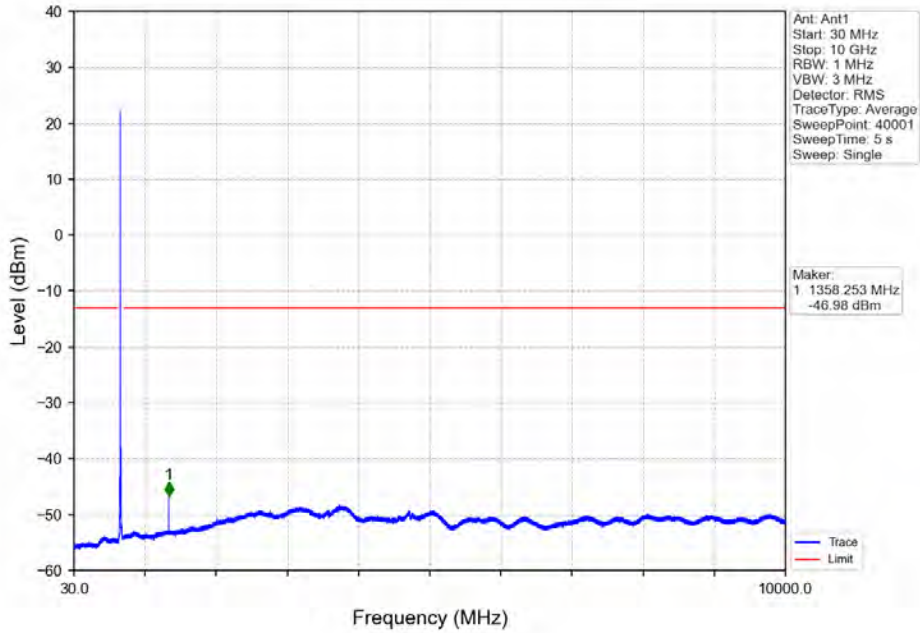

Band 71_20MHz_64QAM_LCH_673MHz_RB_1_0_NTNV

Band 71 20MHz 64QAM LCH 673MHz RB 100_0 NTN

Band 71 20MHz 64QAM MCH 680.5MHz RB 1_0 NTN

Band 71 20MHz 64QAM HCH 688MHz RB 1 0 NTV

Band 71 20MHz 64QAM HCH 688MHz RB 1 99 NTV