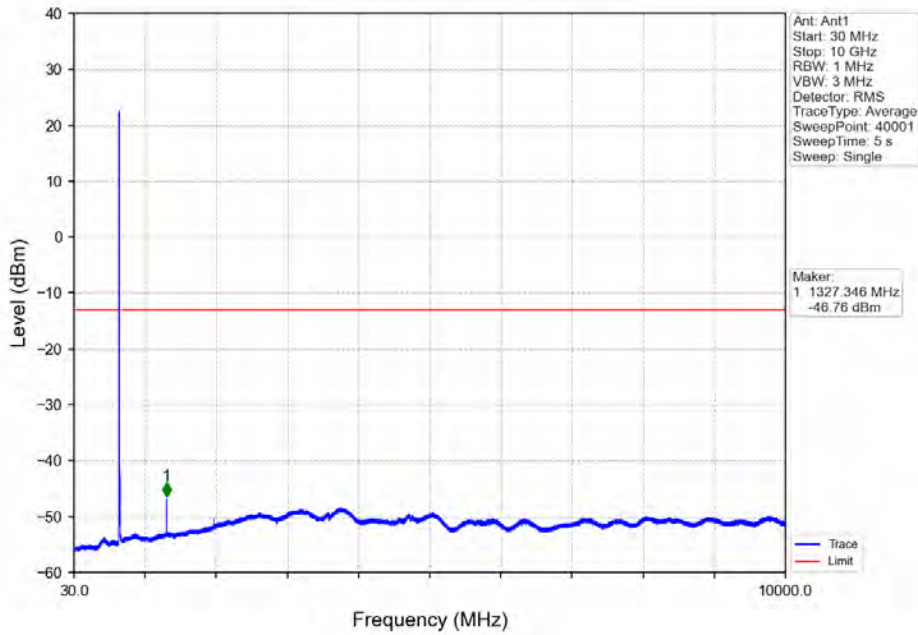

Band 71 10MHz 16QAM LCH 668MHz RB 1 0 NTV

Band 71 10MHz 16QAM LCH 668MHz RB 50 0 NTV

Band 71_10MHz_16QAM_MCH_680.5MHz_RB_1_0_NTNV

Band 71_10MHz_16QAM_HCH_693MHz_RB_1_0_NTNV

Band 71 10MHz 16QAM HCH 693MHz RB 1 49 NTNV