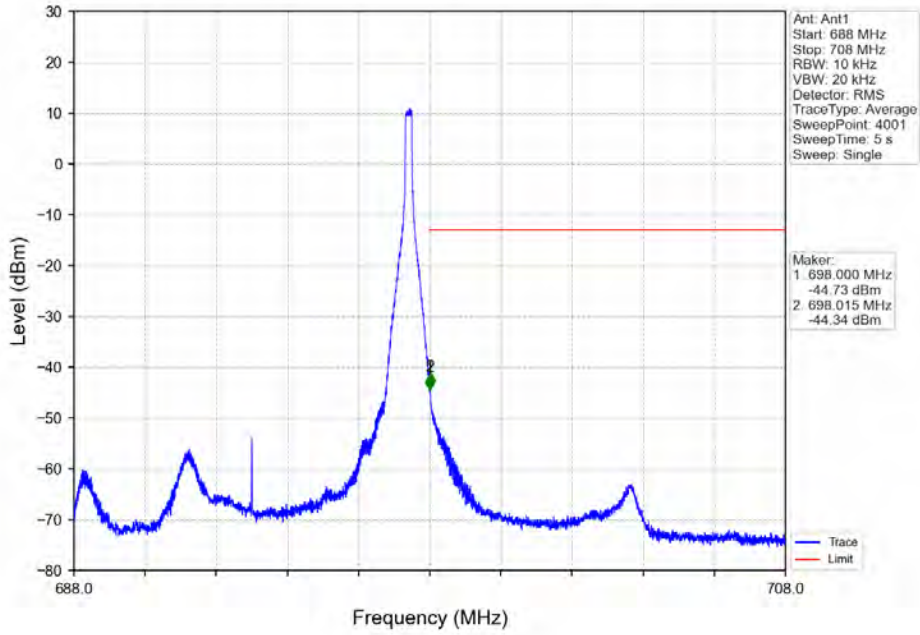

Band 71 10MHz 16QAM LCH 668MHz RB 1 0 NTV

Band 71 10MHz 16QAM LCH 668MHz RB 50 0 NTV

Band 71_10MHz_16QAM_MCH_680.5MHz_RB_1_0_NTNV

Band 71_10MHz_16QAM_HCH_693MHz_RB_1_0_NTNV

Band 71 10MHz 16QAM HCH 693MHz RB 1 49 NTNV