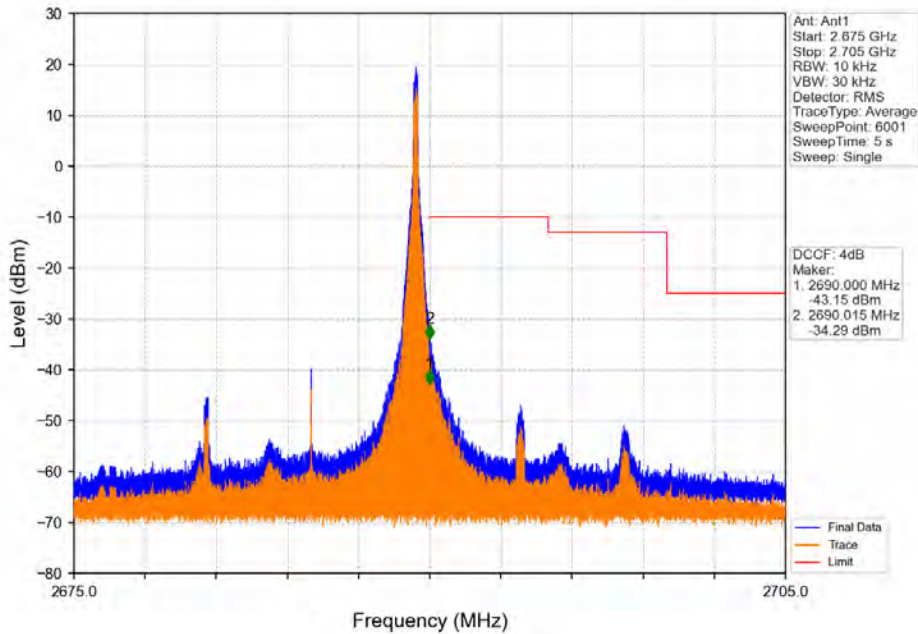

Tel: +86 755 8869 6566

Fax: +86 755 8869 6577

Email: customerservice.sw@bureauveritas.com

Band41 10MHz 64QAM HCH 2685MHz RB 1 0 NTV

Band41 10MHz 64QAM HCH 2685MHz RB 1 49 NTV

BV 7Layers Communications Technology (Shenzhen) Co. Ltd