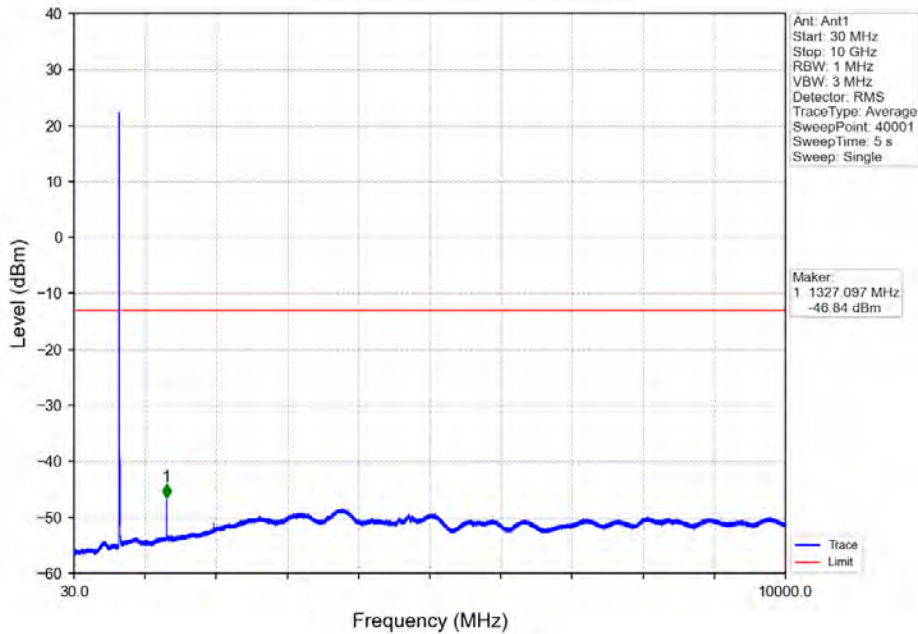

Band 71 10MHz 16QAM HCH 693MHz RB 50 0 NTNV

Band 71 10MHz 64QAM LCH 668MHz RB 1 0 NTV

Band 71 10MHz 64QAM LCH 668MHz RB 1 0 NTV

Band 71 10MHz 64QAM LCH 668MHz RB 50 0 NTNV

Band 71 10MHz 64QAM MCH 680.5MHz RB 1 0 NTNV