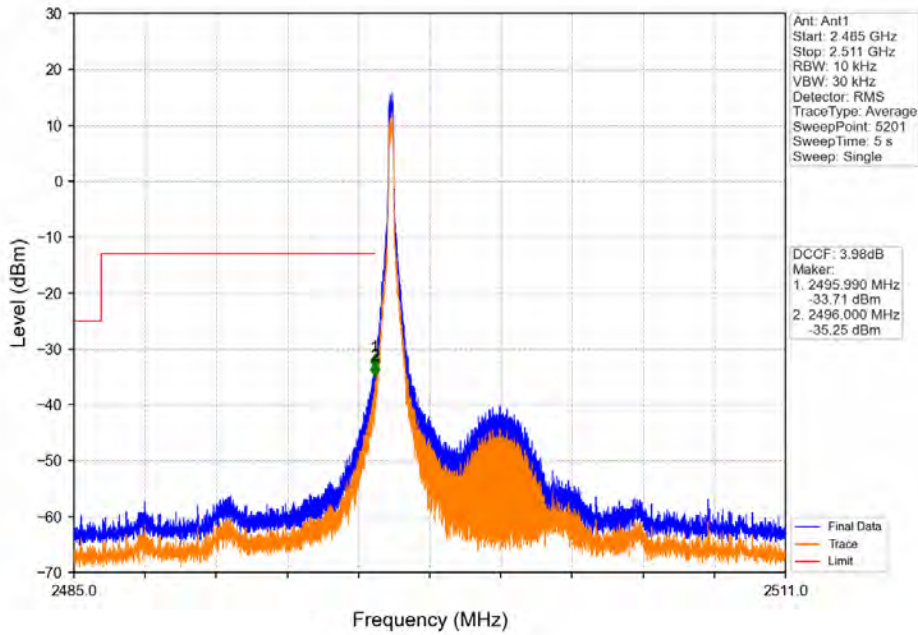

Band41_10MHz_64QAM_LCH_2501MHz_RB_1_0_NTNV