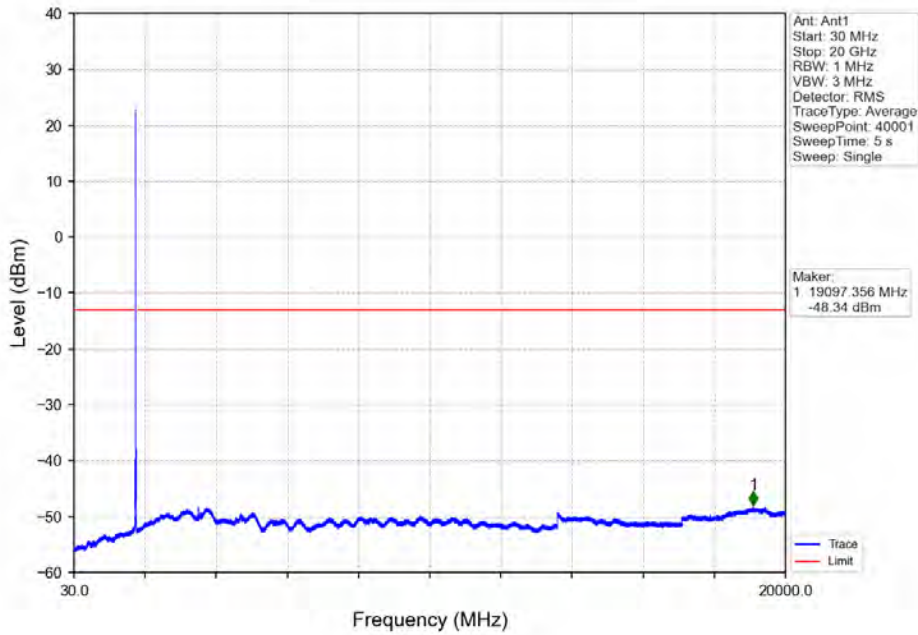

Band 66 20MHz QPSK MCH 1745MHz RB 1_0 NTN

Band 66 20MHz QPSK HCH 1770MHz RB 1 0 NTV

Band 66 20MHz QPSK HCH 1770MHz RB 1 99 NTV

Band 66 20MHz QPSK HCH 1770MHz RB 100 0 NTV

Band 66 20MHz 16QAM LCH 1720MHz RB 1 0 NTV