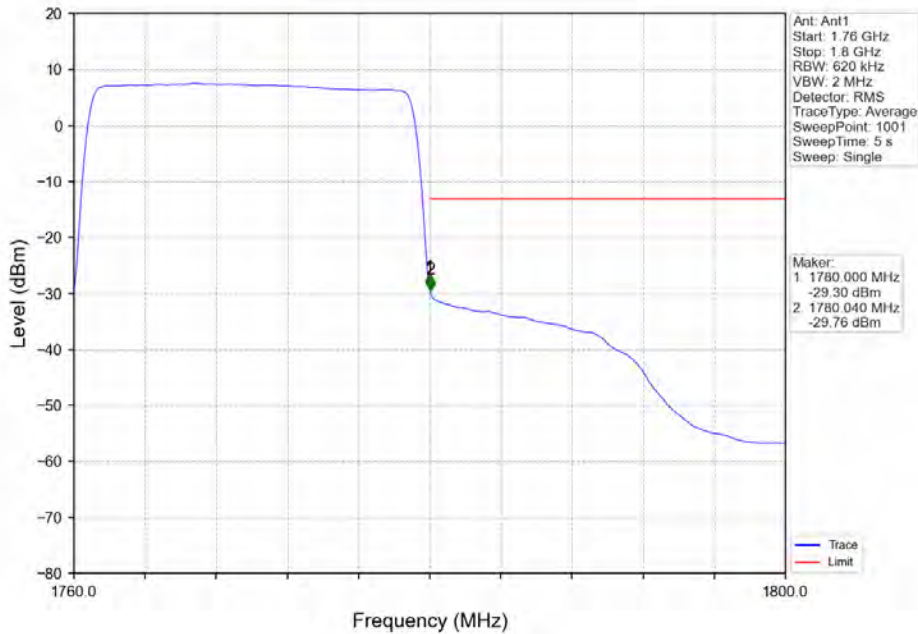

Band 66 20MHz 16QAM HCH 1770MHz RB 1 99 NTNV

Band 66 20MHz 16QAM HCH 1770MHz RB 100 0 NTNV

Band_66_20MHz_64QAM_LCH_1720MHz_RB_1_0_NTNV

Band_66_20MHz_64QAM_LCH_1720MHz_RB_1_0_NTNV

Band 66 20MHz 64QAM LCH 1720MHz RB 100 0 NTN