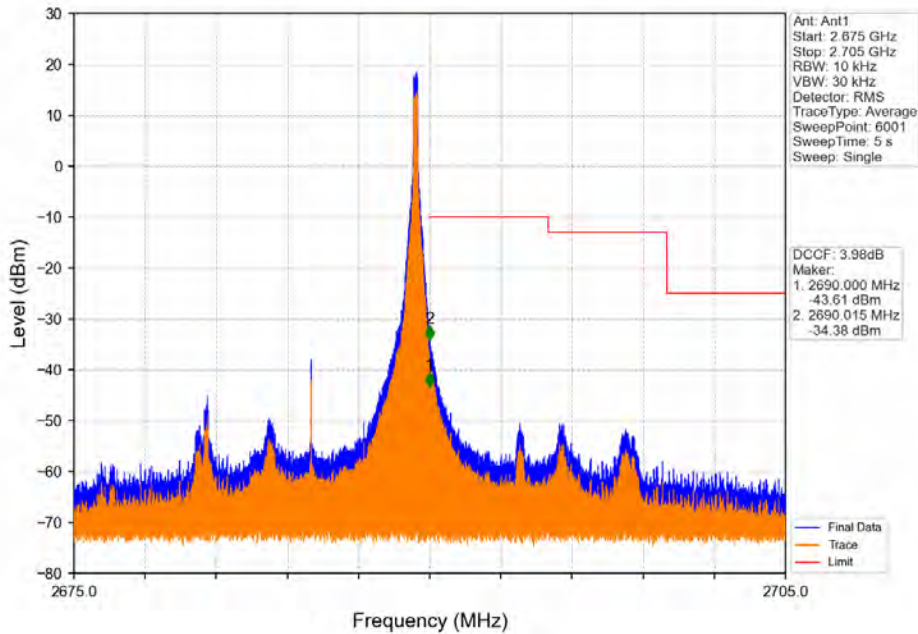

Band41_10MHz_QPSK_HCH_2685MHz_RB_1_49_NTNV