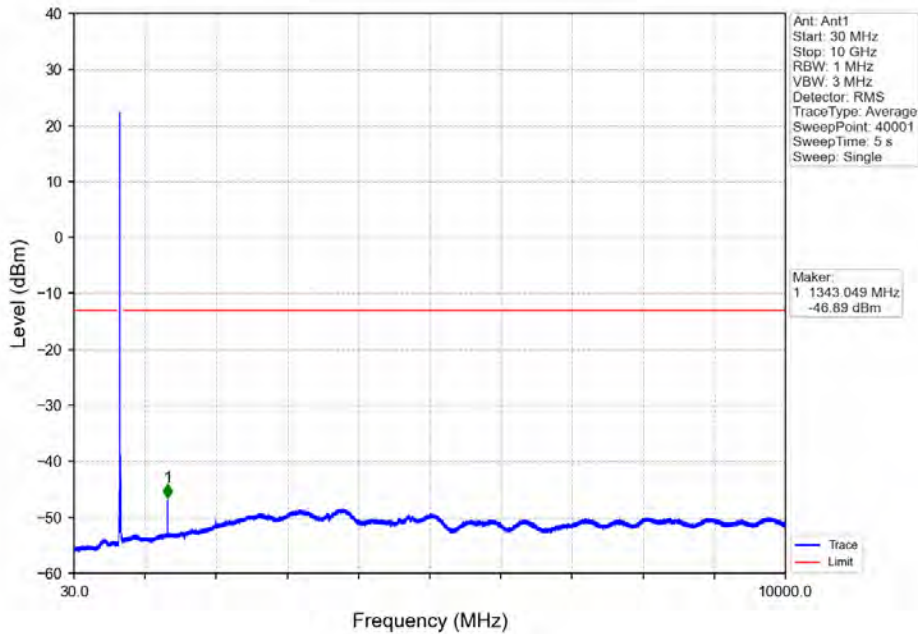

Band 71_20MHz_64QAM_LCH_673MHz_RB_1_0_NTNV

Band 71 20MHz 64QAM LCH 673MHz RB 100_0 NTN

Band 71 20MHz 64QAM MCH 680.5MHz RB 1_0 NTN

Band 71 20MHz 64QAM HCH 688MHz RB 1 0 NTV

Band 71 20MHz 64QAM HCH 688MHz RB 1 99 NTV