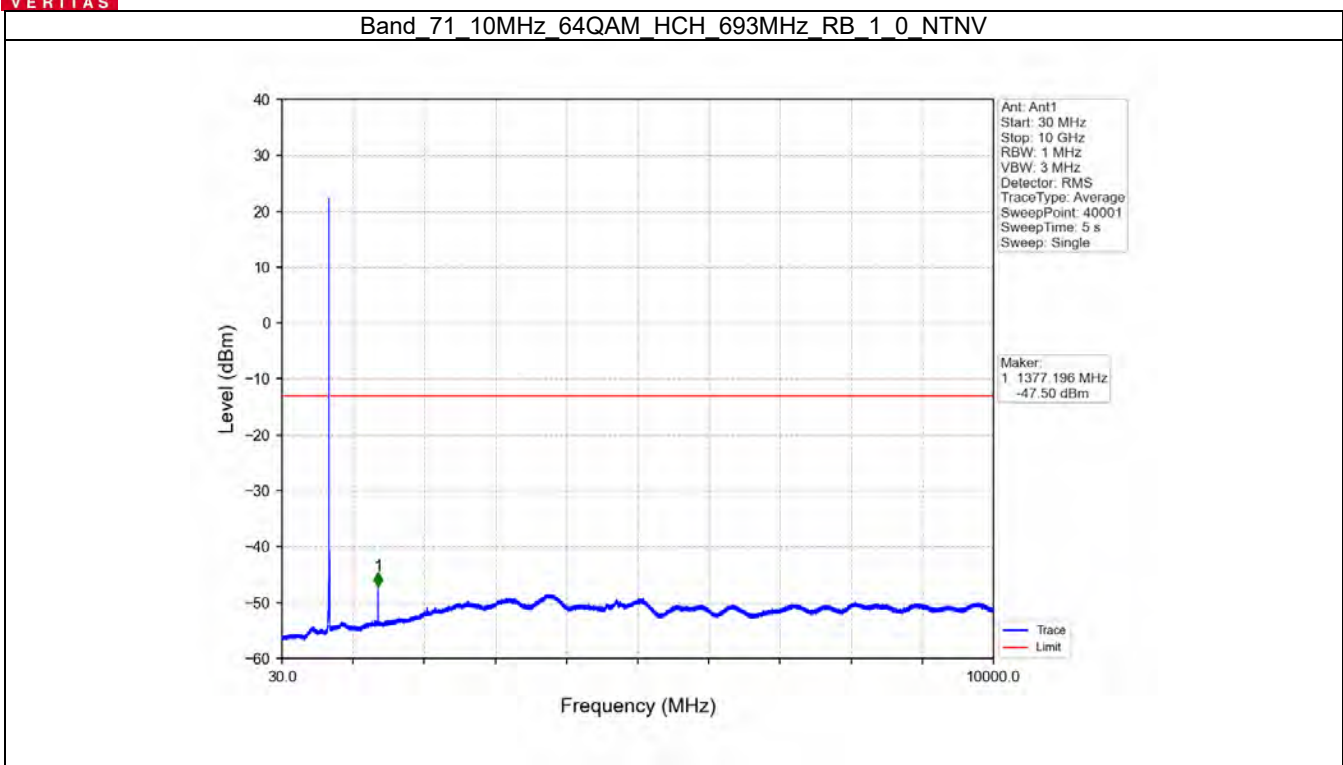

Band 71 10MHz 16QAM HCH 693MHz RB 50 0 NTNV

Band 71 10MHz 64QAM LCH 668MHz RB 1 0 NTV

Band 71 10MHz 64QAM LCH 668MHz RB 1 0 NTV

Band 71 10MHz 64QAM LCH 668MHz RB 50 0 NTNV

Band 71 10MHz 64QAM MCH 680.5MHz RB 1 0 NTNV