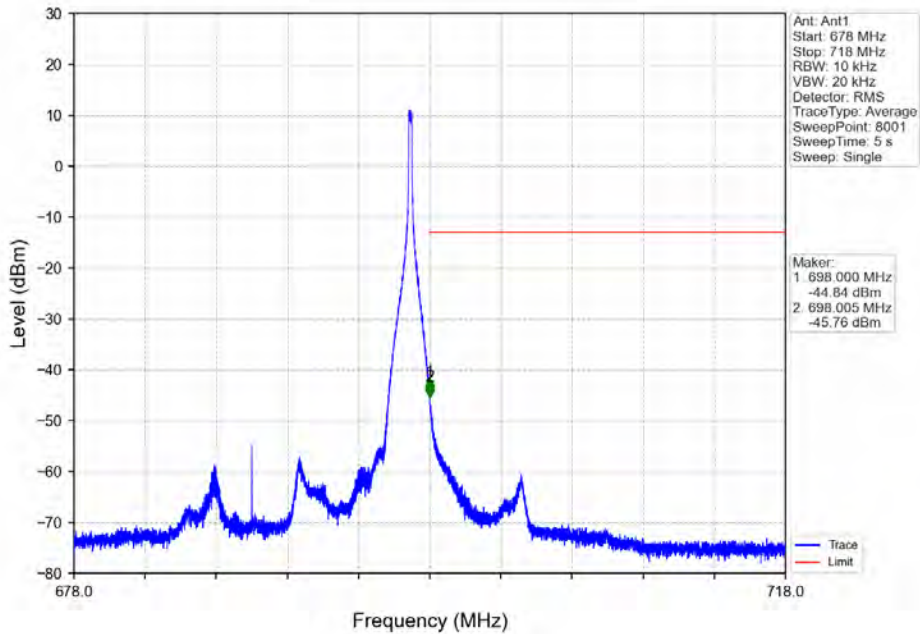

Band 71_20MHz_64QAM_LCH_673MHz_RB_1_0_NTNV

Band 71 20MHz 64QAM LCH 673MHz RB 100_0 NTN

Band 71 20MHz 64QAM MCH 680.5MHz RB 1_0 NTN

Band 71 20MHz 64QAM HCH 688MHz RB 1 0 NTV

Band 71 20MHz 64QAM HCH 688MHz RB 1 99 NTV