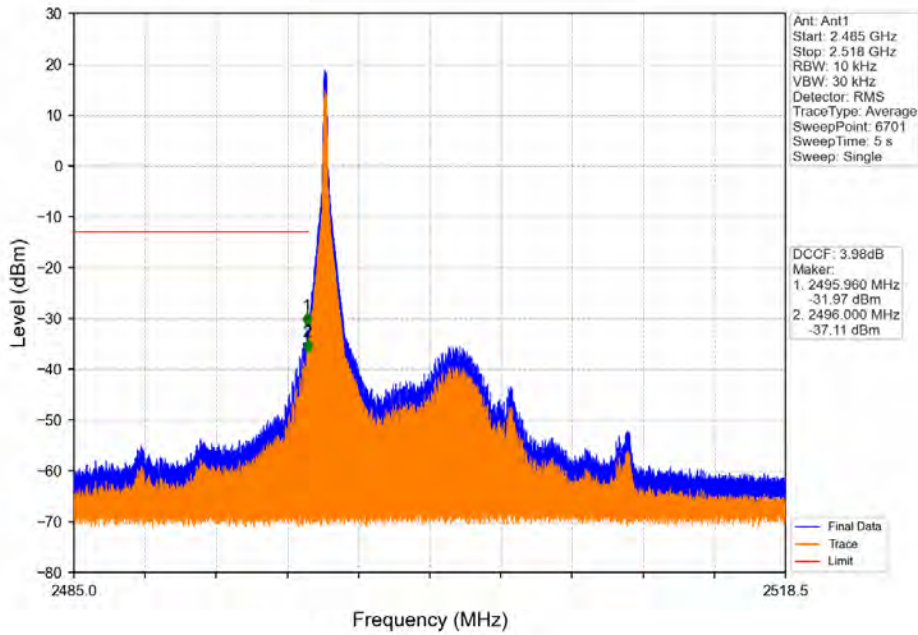

Band41_15MHz_QPSK_LCH_2503.5MHz_RB_1_0_NTNV

Band41_15MHz_QPSK_LCH_2503.5MHz_RB_1_0_NTNV

Band41_15MHz_QPSK_LCH_2503.5MHz_RB_75_0_NTNV

Band41_15MHz_QPSK_MCH_2593MHz_RB_1_0_NTNV

BV 7Layers Communications
Technology (Shenzhen) Co. Ltd