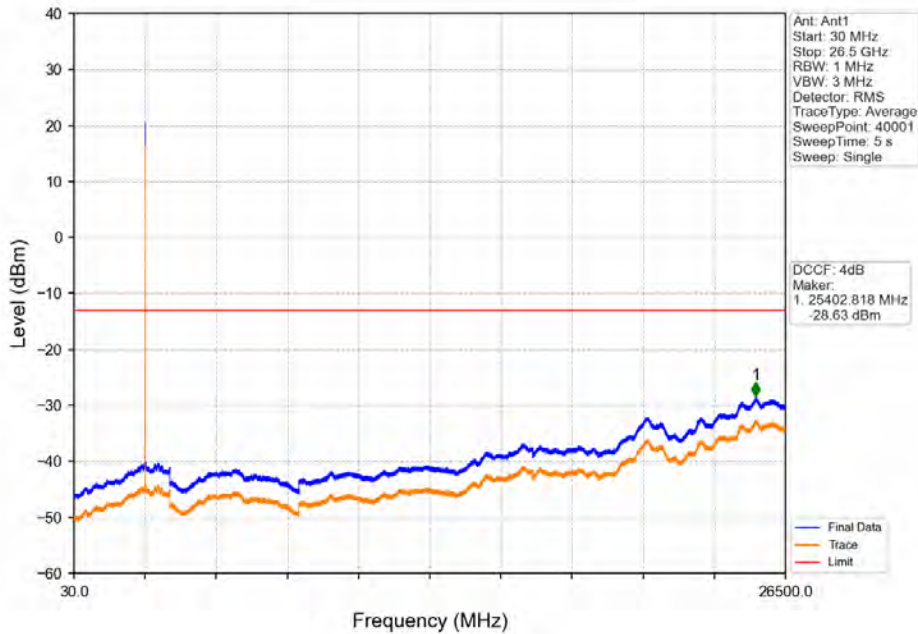

Band41_5MHz_16QAM_LCH_2498.5MHz_RB_25_0_NTNV

Band41_5MHz_16QAM_MCH_2593MHz_RB_1_0_NTNV

Band41_5MHz_16QAM_HCH_2687.5MHz_RB_1_0_NTNV

Band41_5MHz_16QAM_HCH_2687.5MHz_RB_1_24_NTNV

Band41_5MHz_16QAM_HCH_2687.5MHz_RB_25_0_NTNV