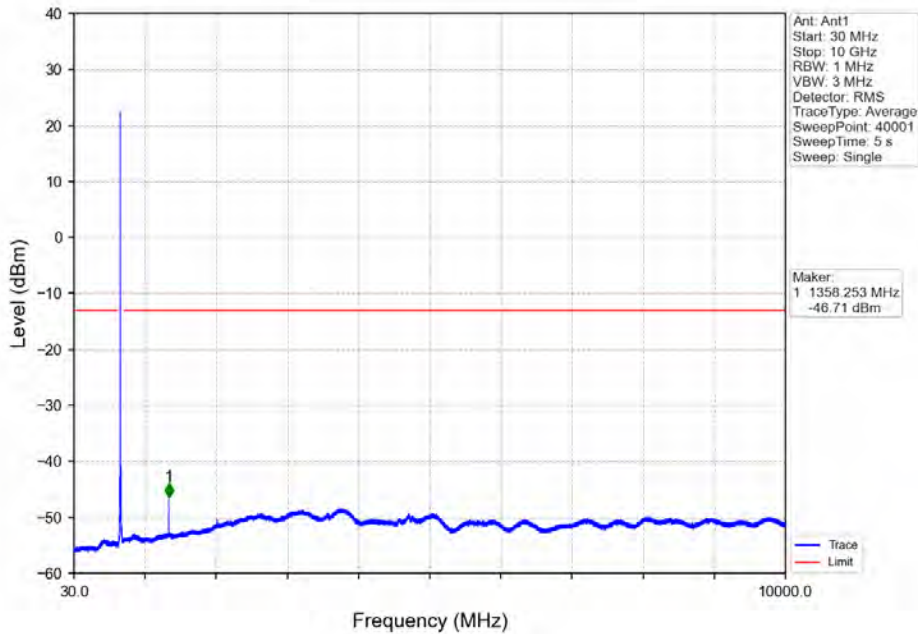

Band 71_20MHz_16QAM_MCH_680.5MHz_RB_1_0_NTNV

Band 71_20MHz_16QAM_HCH_688MHz_RB_1_0_NTNV

Band 71 20MHz 16QAM HCH 688MHz RB 1 99 NTNV

Band 71 20MHz 16QAM HCH 688MHz RB 100 0 NTNV

Band 71_20MHz_64QAM_LCH_673MHz_RB_1_0_NTNV