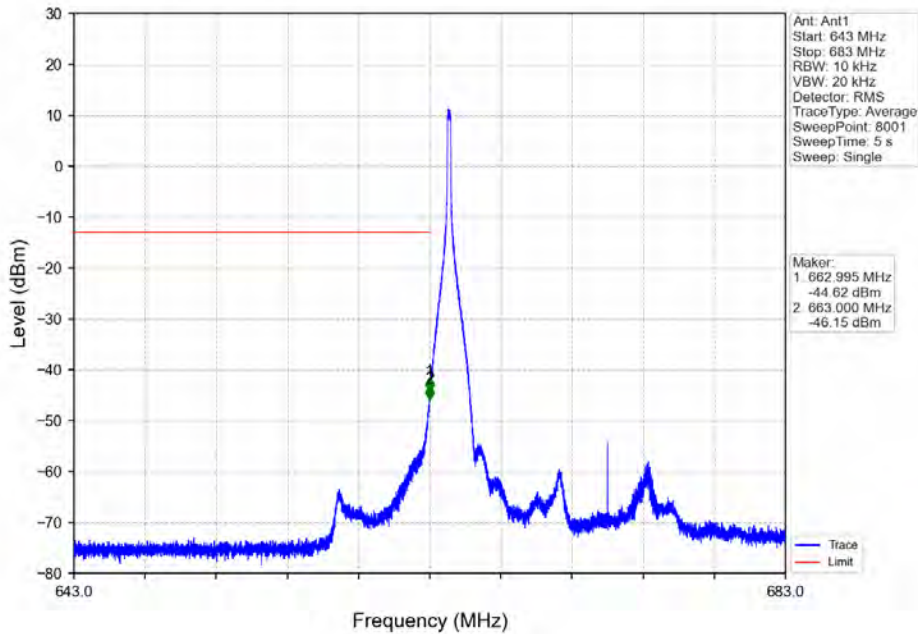

Band 71 20MHz 16QAM LCH 673MHz RB 1 0 NTNV