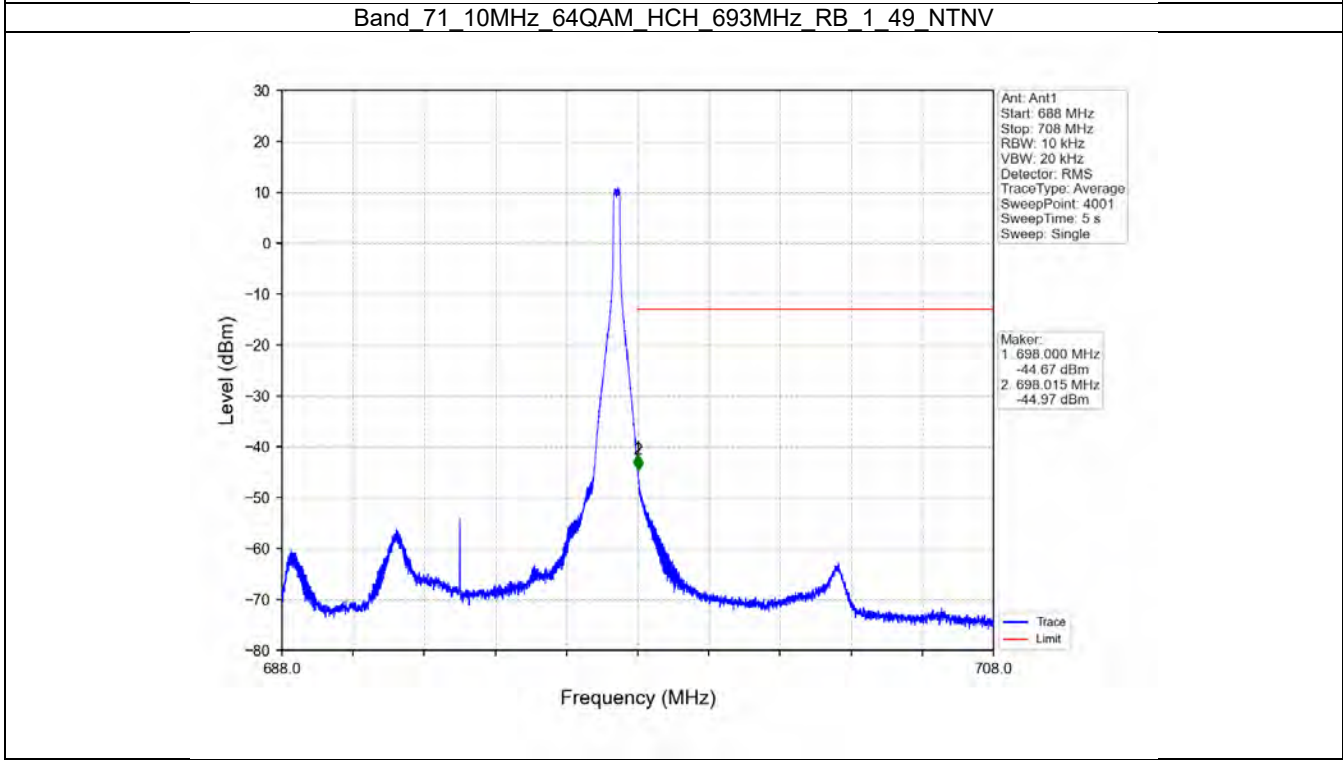

Band 71 10MHz 16QAM HCH 693MHz RB 50 0 NTNV

Band 71 10MHz 64QAM LCH 668MHz RB 1 0 NTV

Band 71 10MHz 64QAM LCH 668MHz RB 1 0 NTV

Band 71 10MHz 64QAM LCH 668MHz RB 50 0 NTNV

Band 71 10MHz 64QAM MCH 680.5MHz RB 1 0 NTNV