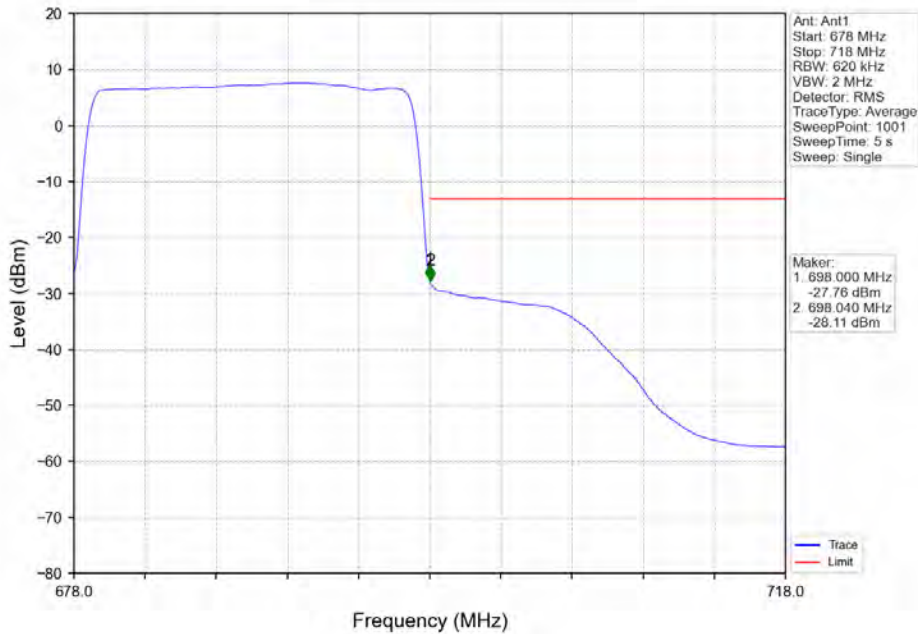

Band 71_20MHz_16QAM_MCH_680.5MHz_RB_1_0_NTNV

Band 71_20MHz_16QAM_HCH_688MHz_RB_1_0_NTNV

Band 71 20MHz 16QAM HCH 688MHz RB 1 99 NTNV

Band 71 20MHz 16QAM HCH 688MHz RB 100 0 NTNV

Band 71_20MHz_64QAM_LCH_673MHz_RB_1_0_NTNV