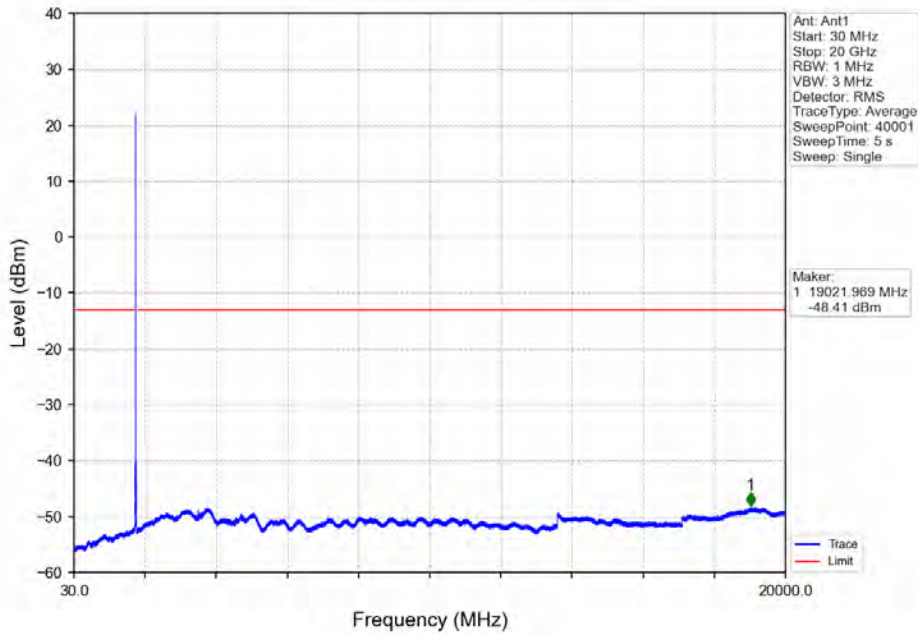

Band 66 20MHz 64QAM HCH 1770MHz RB 1 0 NTN