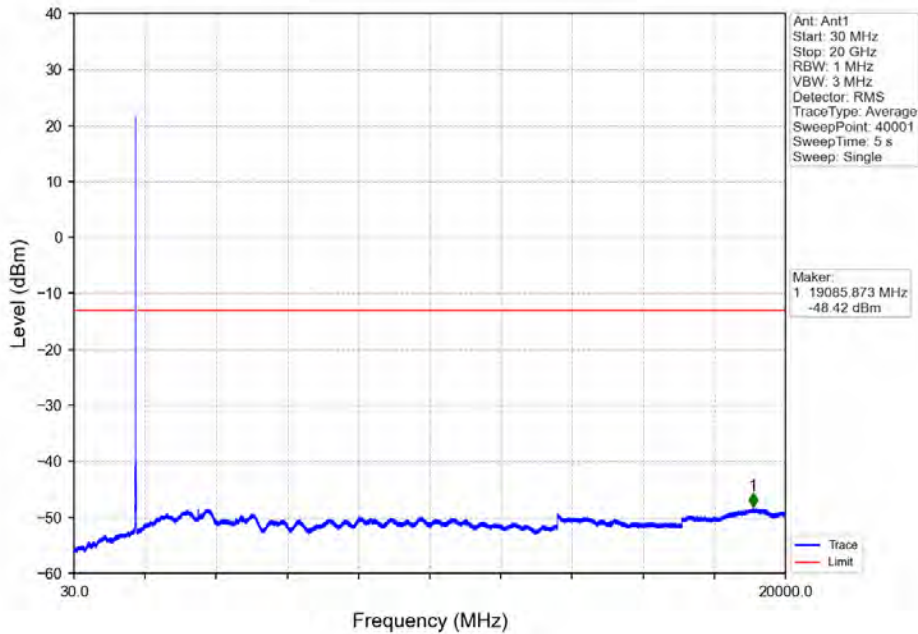

Band 66 20MHz 16QAM HCH 1770MHz RB 1 99 NTNV

Band 66 20MHz 16QAM HCH 1770MHz RB 100 0 NTNV

Band_66_20MHz_64QAM_LCH_1720MHz_RB_1_0_NTNV

Band_66_20MHz_64QAM_LCH_1720MHz_RB_1_0_NTNV

Band 66 20MHz 64QAM LCH 1720MHz RB 100 0 NTN