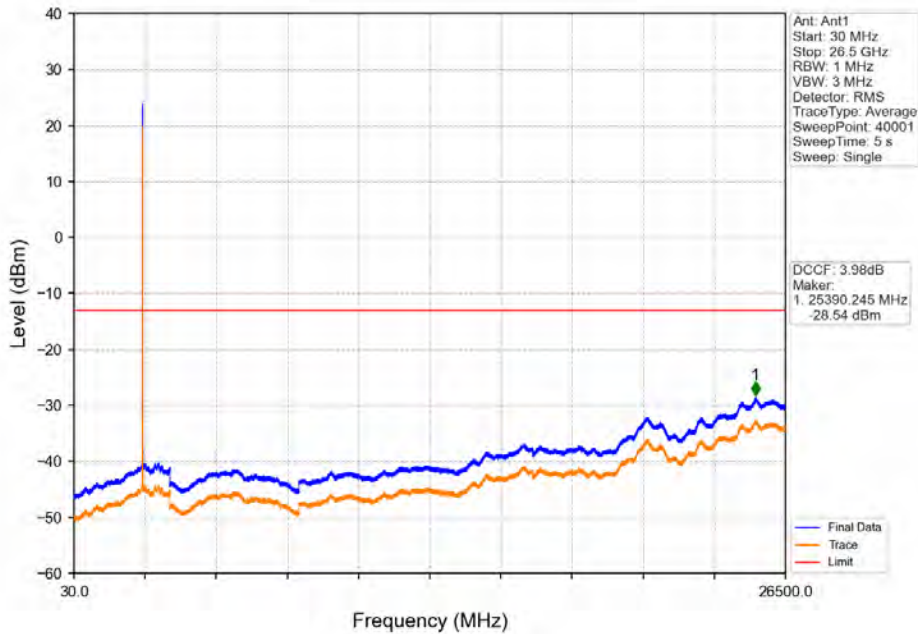

Band41_15MHz_QPSK_LCH_2503.5MHz_RB_1_0_NTNV

Band41_15MHz_QPSK_LCH_2503.5MHz_RB_1_0_NTNV

Band41_15MHz_QPSK_LCH_2503.5MHz_RB_75_0_NTNV

Band41_15MHz_QPSK_MCH_2593MHz_RB_1_0_NTNV

BV 7Layers Communications
Technology (Shenzhen) Co. Ltd