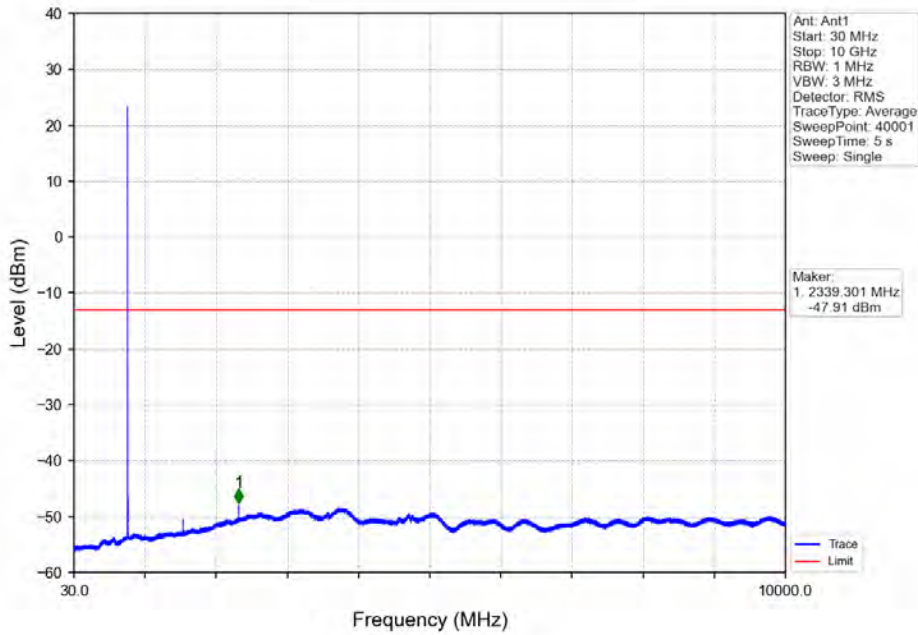

Band 13 5MHz QPSK HCH 784.5MHz RB 25 0 NTVN

Band 13 5MHz 16QAM LCH 779.5MHz RB 1 0 NTVN

Band 13 5MHz 16QAM MCH 782MHz RB 1 0 NTNV

Band 13 5MHz 16QAM HCH 784.5MHz RB 1 0 NTNV

Band 13 5MHz 16QAM HCH 784.5MHz RB 1 24 NTN