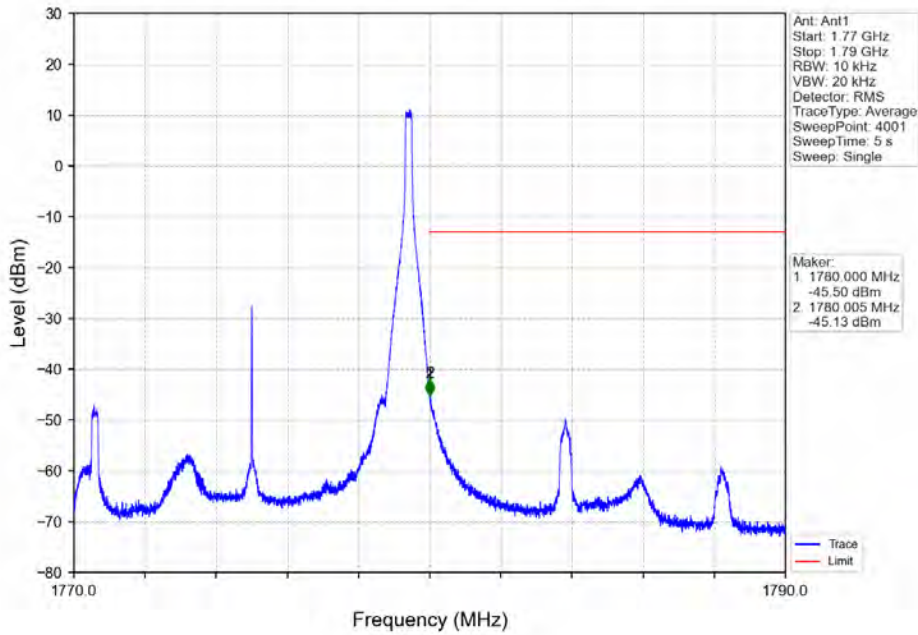

Band 66 10MHz 16QAM HCH 1775MHz RB 1 49 NTNV

Band 66 10MHz 16QAM HCH 1775MHz RB 50 0 NTNV

Band 66 10MHz 64QAM LCH 1715MHz RB 1 0 NTVN

Band 66 10MHz 64QAM LCH 1715MHz RB 1 0 NTVN

BV 7Layers Communications Technology (Shenzhen) Co. Ltd