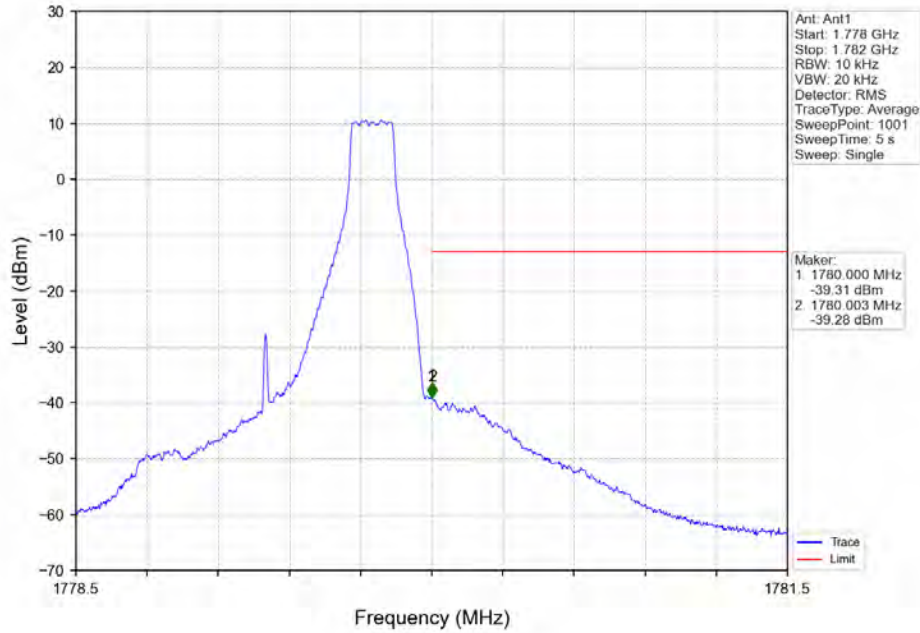

Band 66 1.4MHz 16QAM LCH 1710.7MHz RB 6 0 NTV

Band 66 1.4MHz 16QAM MCH 1745MHz RB 1 0 NTN

Band 66 1.4MHz 16QAM HCH 1779.3MHz RB 1 0 NTN

Band 66 1.4MHz 16QAM HCH 1779.3MHz RB 1 5 NTVN

Band 66 1.4MHz 16QAM HCH 1779.3MHz RB 6 0 NTVN