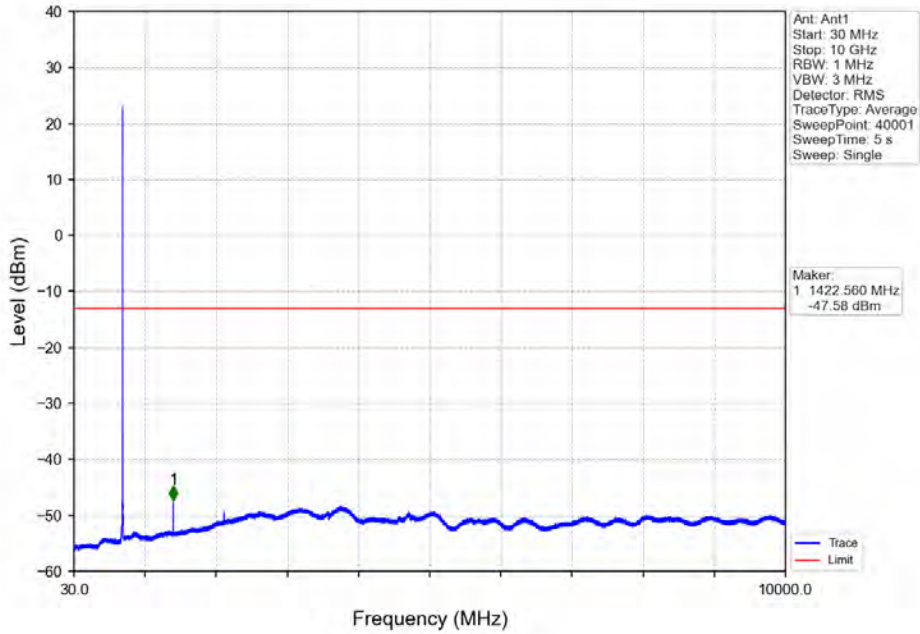

Band 17 5MHz 16QAM HCH 713.5MHz RB 1_0 NTN