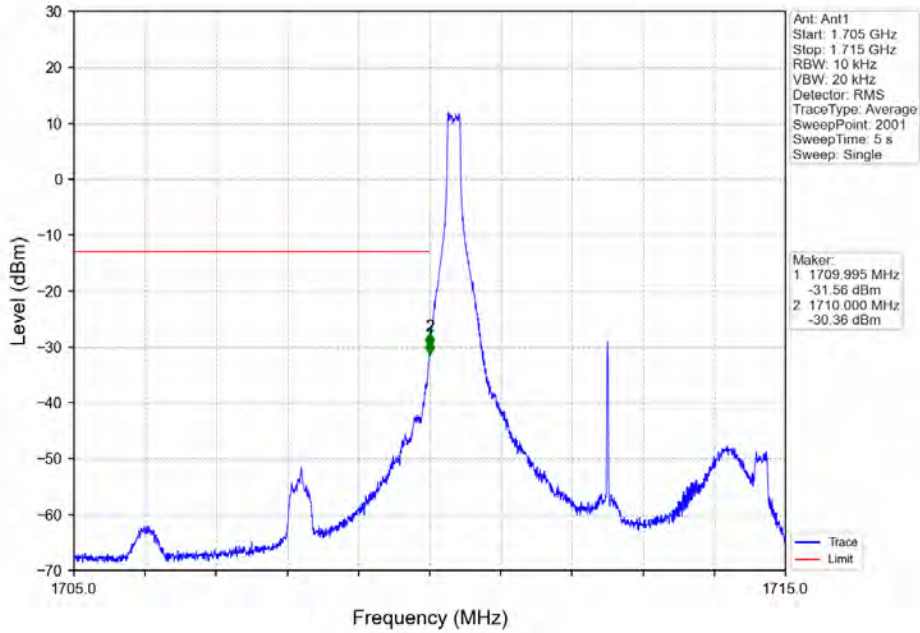

Band 66 5MHz QPSK LCH 174.0.5MHz RB 1 0 NTVN