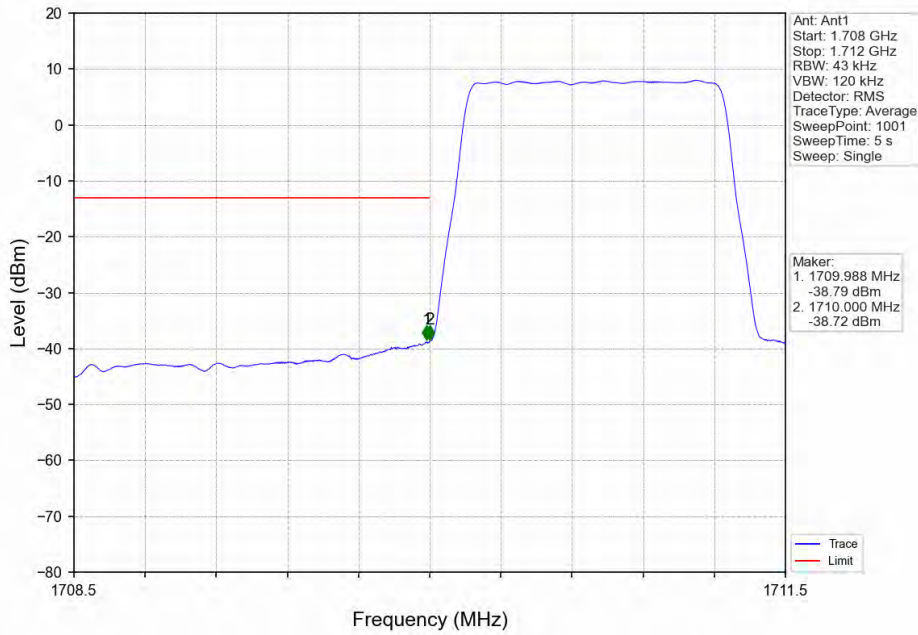

Band 66 1.4MHz 64QAM LCH 1710.7MHz RB 1 0 NTV

Band 66 1.4MHz 64QAM LCH 1710.7MHz RB 1 0 NTV

Band 66 1.4MHz 64QAM LCH 1710.7MHz RB 6 0 NTNV

Band 66 1.4MHz 64QAM MCH 1745MHz RB 1 0 NTNV

Band 66 1.4MHz 64QAM HCH 1779.3MHz RB 1 0 NTVN