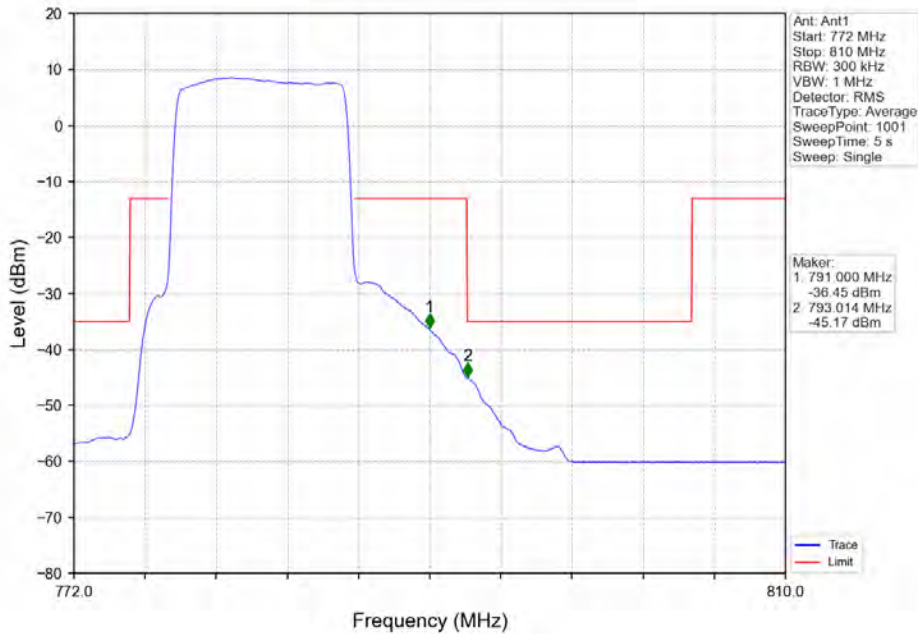

Band 13 10MHz 16QAM MCH 782MHz RB 50 0 NTNV