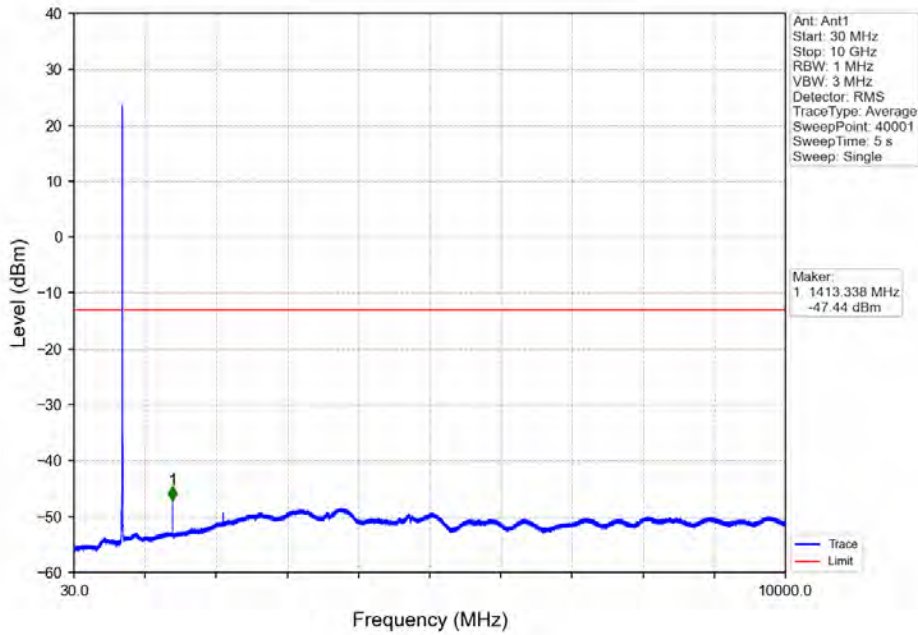

Band 17 10MHz QPSK HCH 711MHz RB 1 0 NTN

Band 17 10MHz QPSK HCH 711MHz RB 1 49 NTN

Band 17 10MHz QPSK HCH 711MHz RB 50 0 NTV

Band 17 10MHz 16QAM LCH 709MHz RB 1 0 NTV

Band 17 10MHz 16QAM LCH 709MHz RB 1 0 NTVN