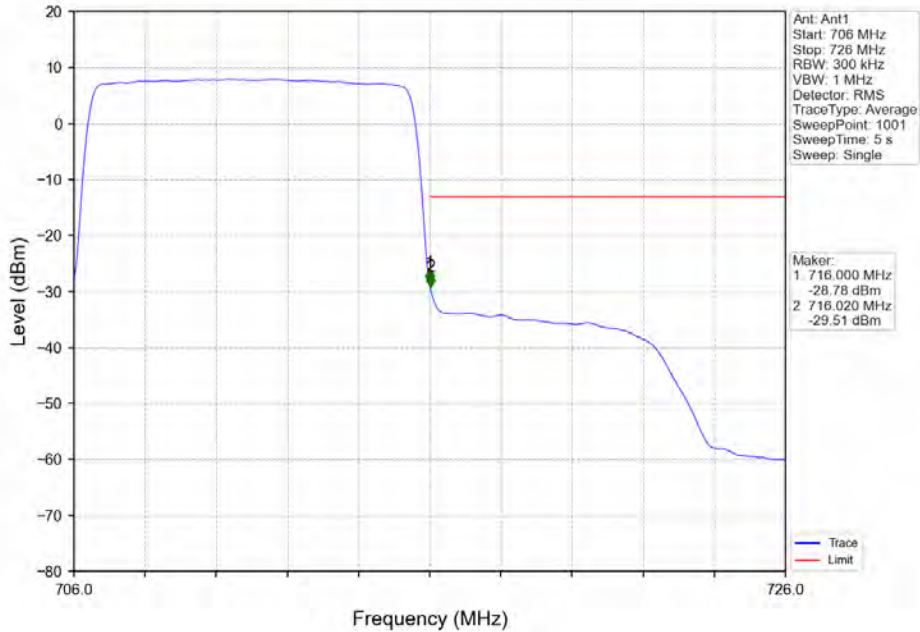

Fax: +86 755 8869 6577

Email: customerservice.sw@bureauveritas.com

Band 12 10MHz 16QAM HCH 711MHz RB 1 49 NTN

Band 12 10MHz 16QAM HCH 711MHz RB 50 0 NTN

Band 12 10MHz 64QAM LCH 704MHz RB 1 0 NTV

Band 12 10MHz 64QAM LCH 704MHz RB 1 0 NTV