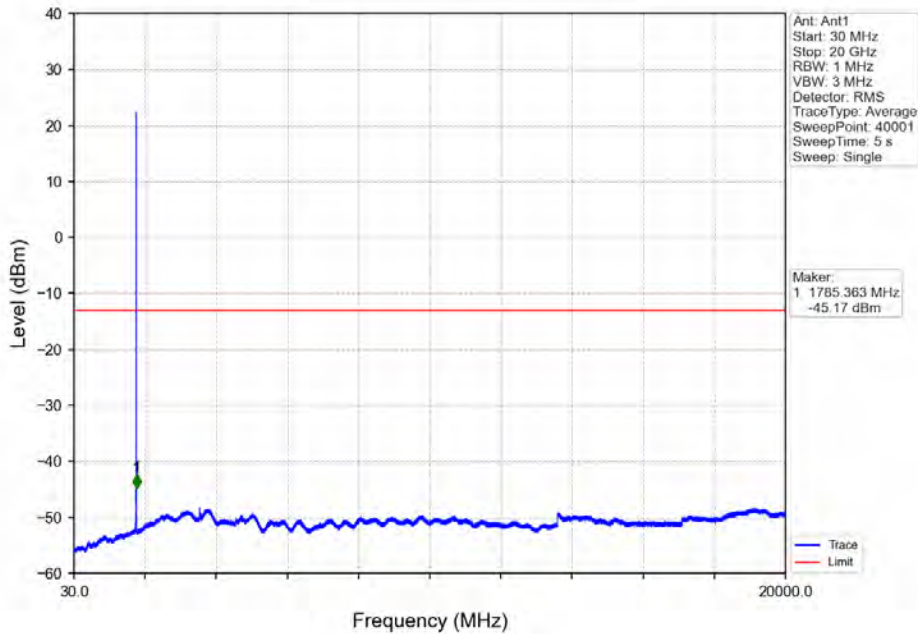

Band 66 1.4MHz 16QAM LCH 1710.7MHz RB 6 0 NTV

Band 66 1.4MHz 16QAM MCH 1745MHz RB 1 0 NTN

Band 66 1.4MHz 16QAM HCH 1779.3MHz RB 1 0 NTN

Band 66 1.4MHz 16QAM HCH 1779.3MHz RB 1 5 NTVN

Band 66 1.4MHz 16QAM HCH 1779.3MHz RB 6 0 NTVN