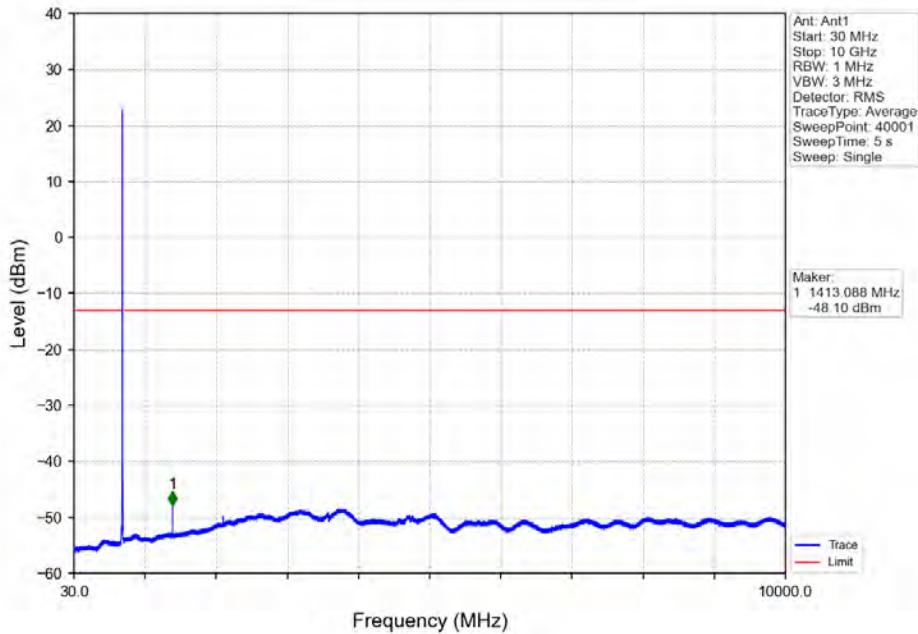

Tel: +86 755 8869 6566

Fax: +86 755 8869 6577

Email: customerservice.sw@bureauveritas.com

BUREAU
VERITAS

Test Report No.: W7L-P20210616-3RF03

Band 12 10MHz 16QAM MCH 707.5MHz RB 1 0 NTN

Band 12 10MHz 16QAM HCH 711MHz RB 1 0 NTN