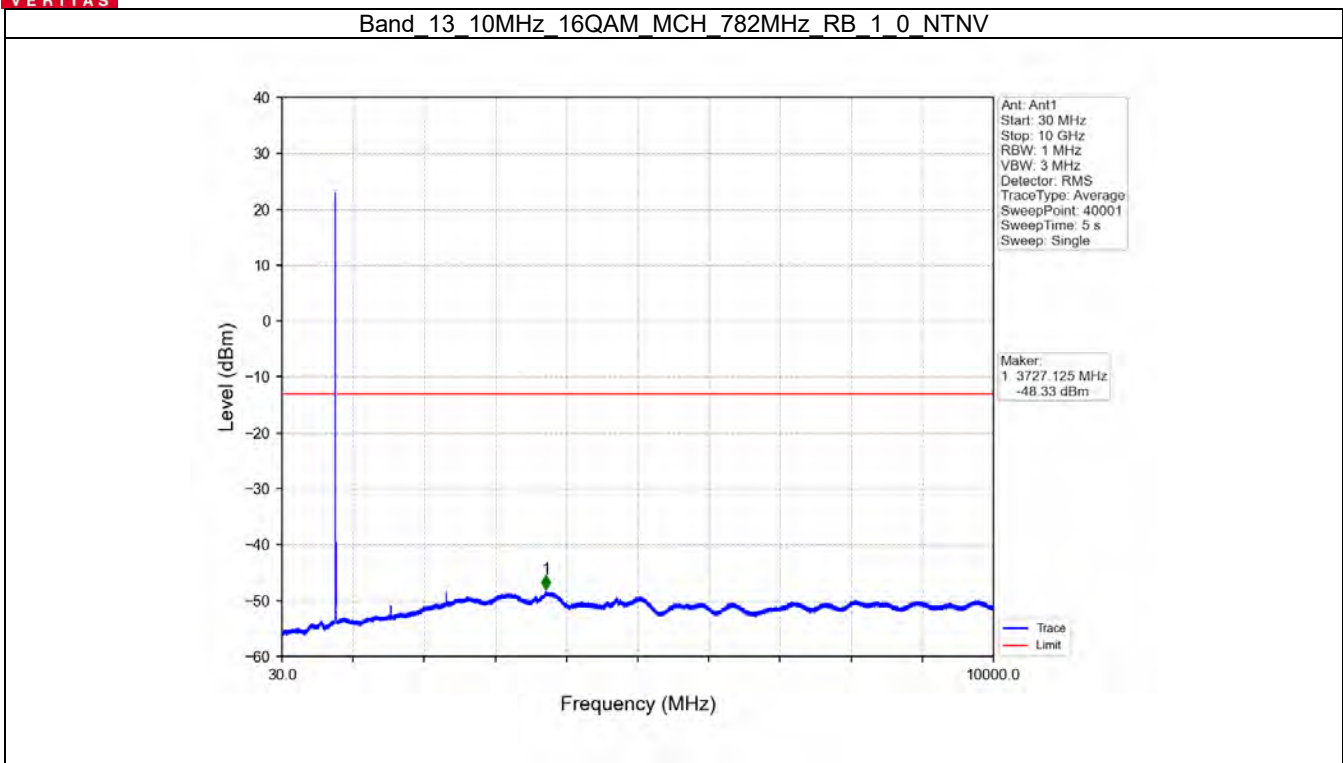

Band 13 10MHz QPSK MCH 782MHz RB 50 0 NTV

Band 13 10MHz QPSK MCH 782MHz RB 1 49 NTV

Band 13 10MHz QPSK MCH 782MHz RB 50 0 NTV

Band 13 10MHz 16QAM MCH 782MHz RB 1 0 NTV

BV 7Layers Communications
Technology (Shenzhen) Co. Ltd