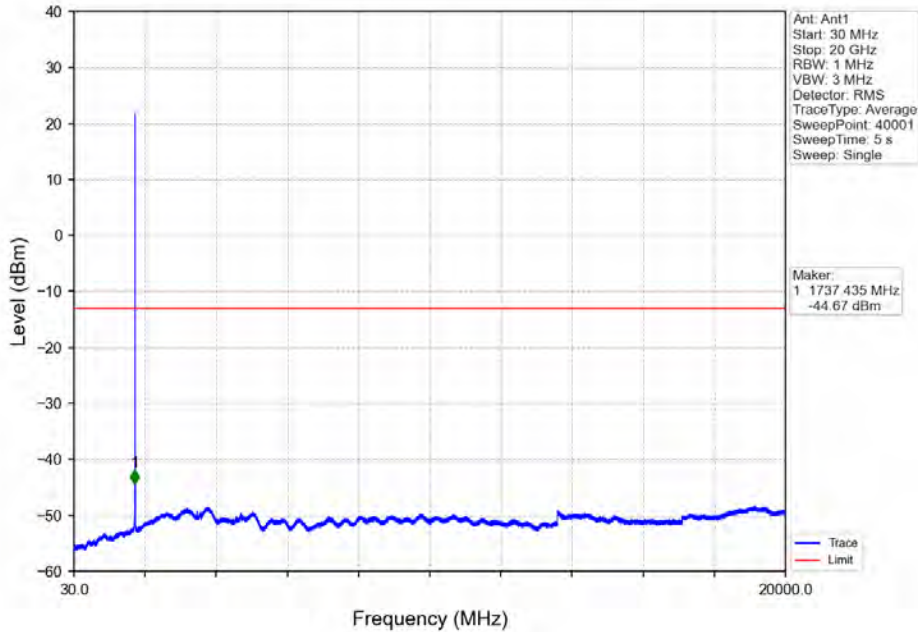

Band 66 3MHz 64QAM LCH 1711.5MHz RB 1 0 NTNV

Band 66 3MHz 64QAM LCH 1711.5MHz RB 1 0 NTNV

Band 66 3MHz 64QAM LCH 1711.5MHz RB 15 0 NTV

Band 66 3MHz 64QAM MCH 1745MHz RB 1 0 NTV

Band 66 3MHz 64QAM HCH 1778.5MHz RB 1 0 NTN