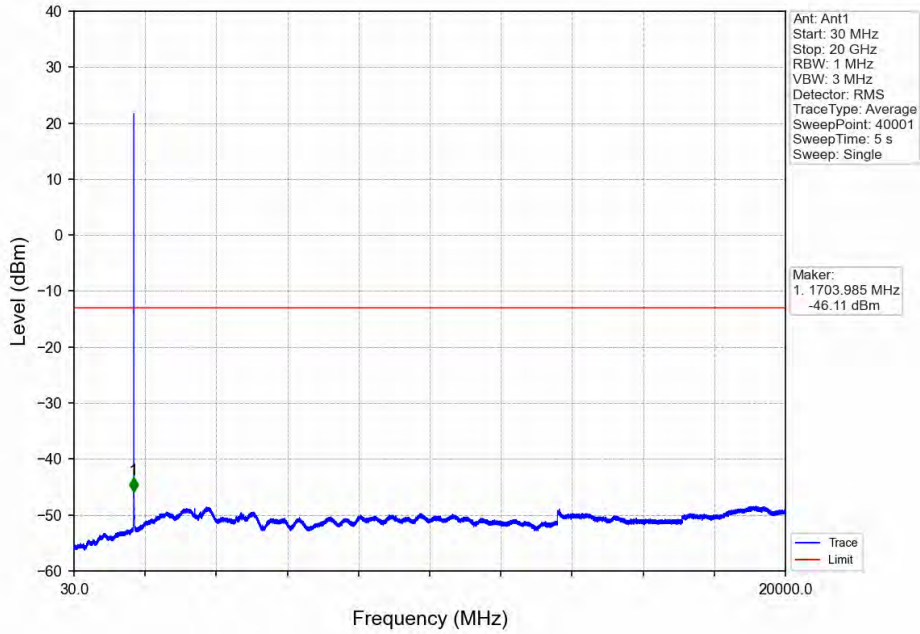

Band 66 3MHz 64QAM LCH 1711.5MHz RB 1 0 NTNV

Band 66 3MHz 64QAM LCH 1711.5MHz RB 1 0 NTNV

Band 66 3MHz 64QAM LCH 1711.5MHz RB 15 0 NTV

Band 66 3MHz 64QAM MCH 1745MHz RB 1 0 NTV

Band 66 3MHz 64QAM HCH 1778.5MHz RB 1 0 NTN