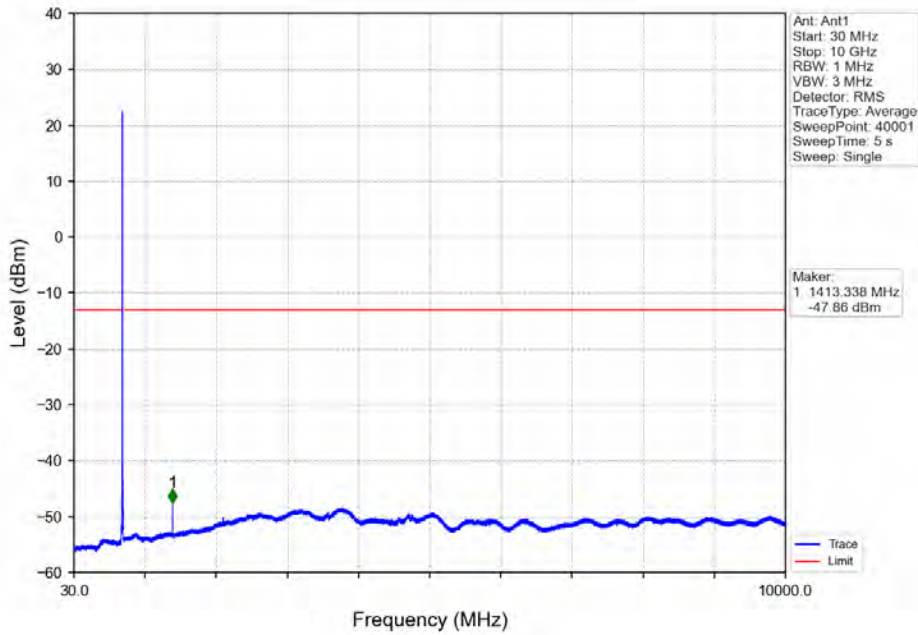

Band 17 10MHz 64QAM LCH 709MHz RB 1 0 NTV

Band 17 10MHz 64QAM LCH 709MHz RB 1 0 NTV

Band 17 10MHz 64QAM LCH 709MHz RB 50 0 NTV

Band 17 10MHz 64QAM MCH 710MHz RB 1 0 NTV

Band 17 10MHz 64QAM HCH 711MHz RB 1 0 NTNV