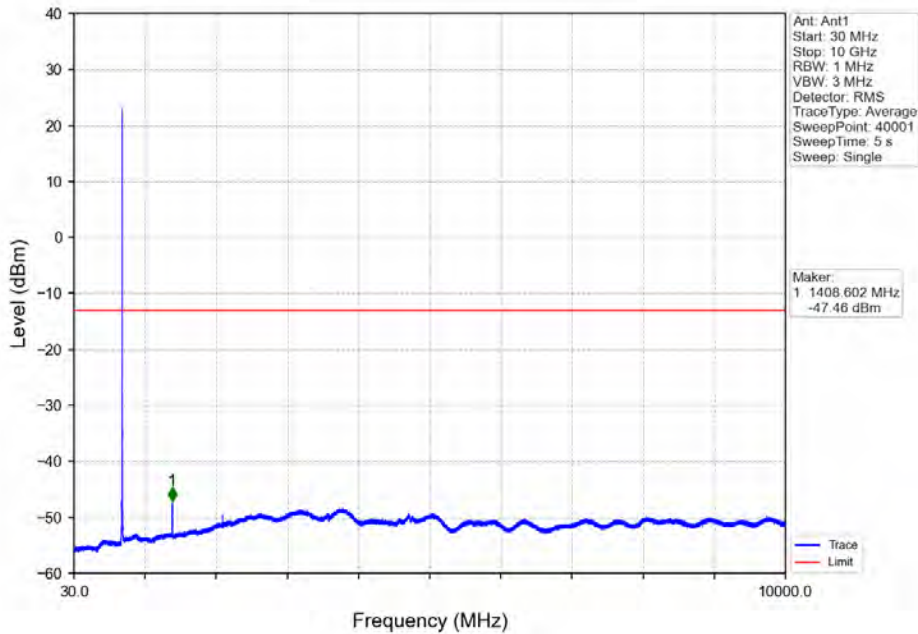

Band 17 5MHz 64QAM LCH 706.5MHz RB 1 0 NTVN

Band 17 5MHz 64QAM LCH 706.5MHz RB 1 0 NTVN

Band 17 5MHz 64QAM LCH 706.5MHz RB 25_0 NTN

Band 17 5MHz 64QAM MCH 710MHz RB 1_0 NTN

Band 17 5MHz 64QAM HCH 713.5MHz RB 1 0 NTVN