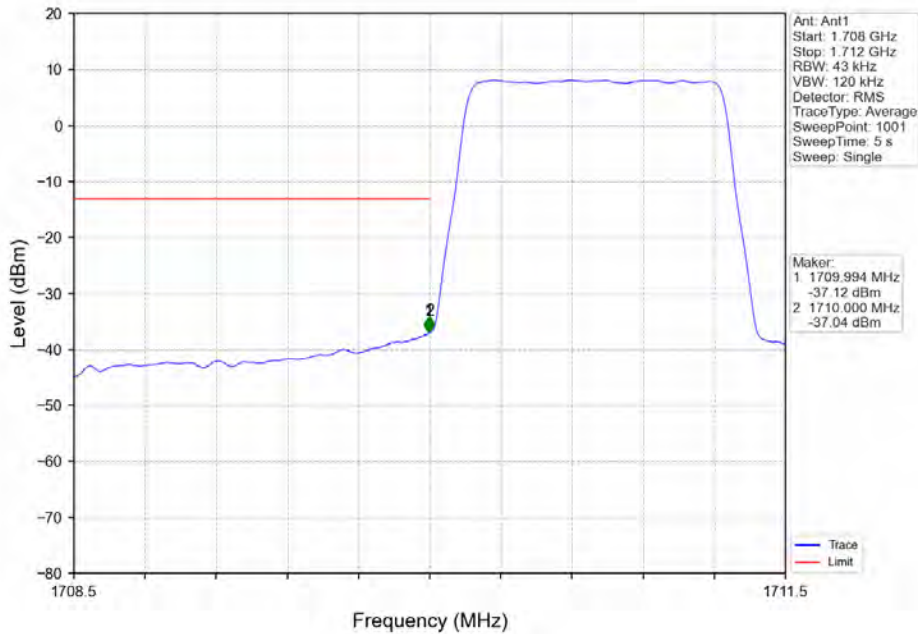

Band 66 1.4MHz 16QAM LCH 1710.7MHz RB 6 0 NTV

Band 66 1.4MHz 16QAM MCH 1745MHz RB 1 0 NTN

Band 66 1.4MHz 16QAM HCH 1779.3MHz RB 1 0 NTN

Band 66 1.4MHz 16QAM HCH 1779.3MHz RB 1 5 NTVN

Band 66 1.4MHz 16QAM HCH 1779.3MHz RB 6 0 NTVN