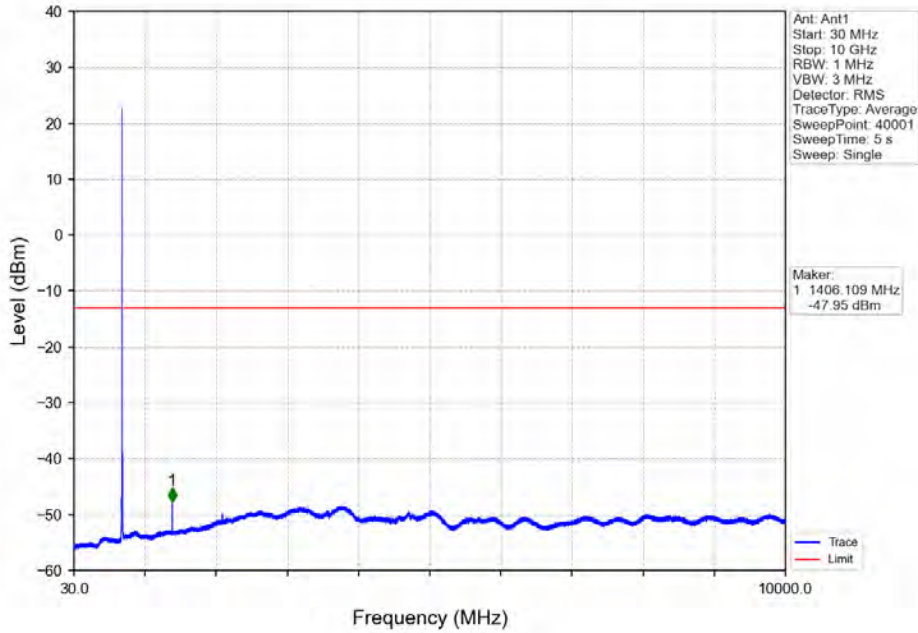

Tel: +86 755 8869 6566

Fax: +86 755 8869 6577

Email: customerservice.sw@bureauveritas.com

BUREAU
VERITAS

Test Report No.: W7L-P20210616-3RF03

Band 12 10MHz 16QAM MCH 707.5MHz RB 1 0 NTN

Band 12 10MHz 16QAM HCH 711MHz RB 1 0 NTN