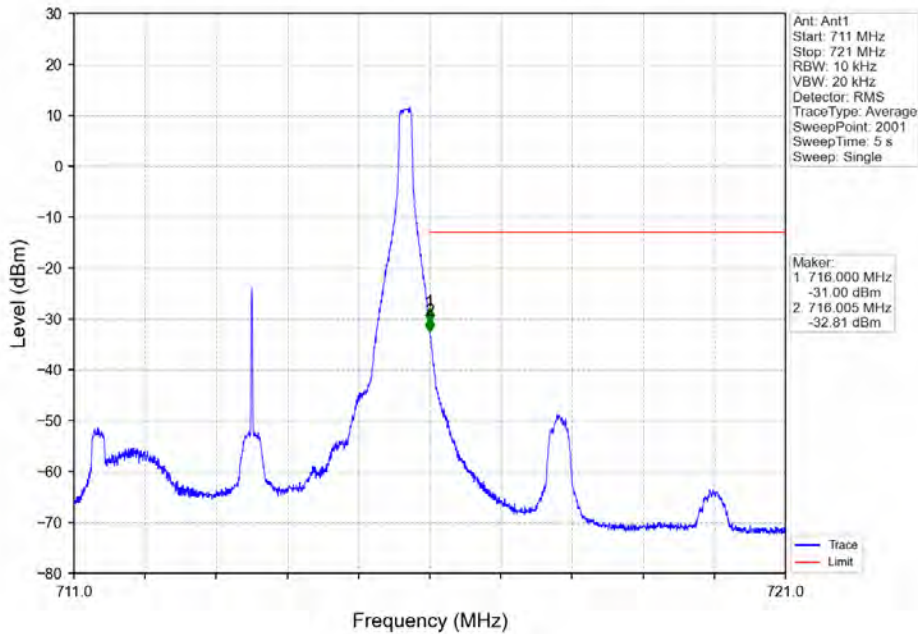

Band 17 5MHz 64QAM HCH 713.5MHz RB 1 24 NTVN