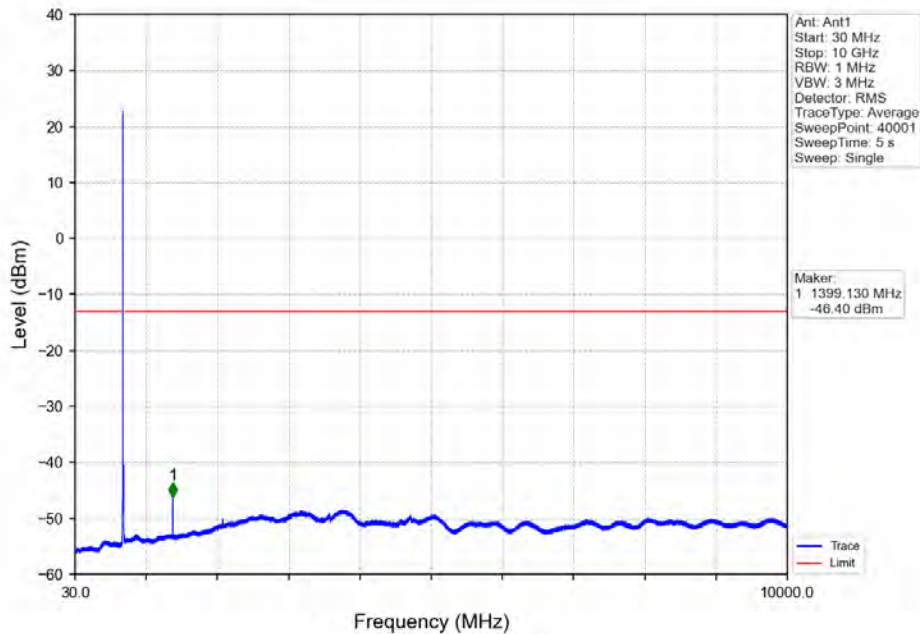

Fax: +86 755 8869 6577

Email: customerservice.sw@bureauveritas.com

Band 12 10MHz 16QAM HCH 711MHz RB 1 49 NTN

Band 12 10MHz 16QAM HCH 711MHz RB 50 0 NTN

Band 12 10MHz 64QAM LCH 704MHz RB 1 0 NTV

Band 12 10MHz 64QAM LCH 704MHz RB 1 0 NTV