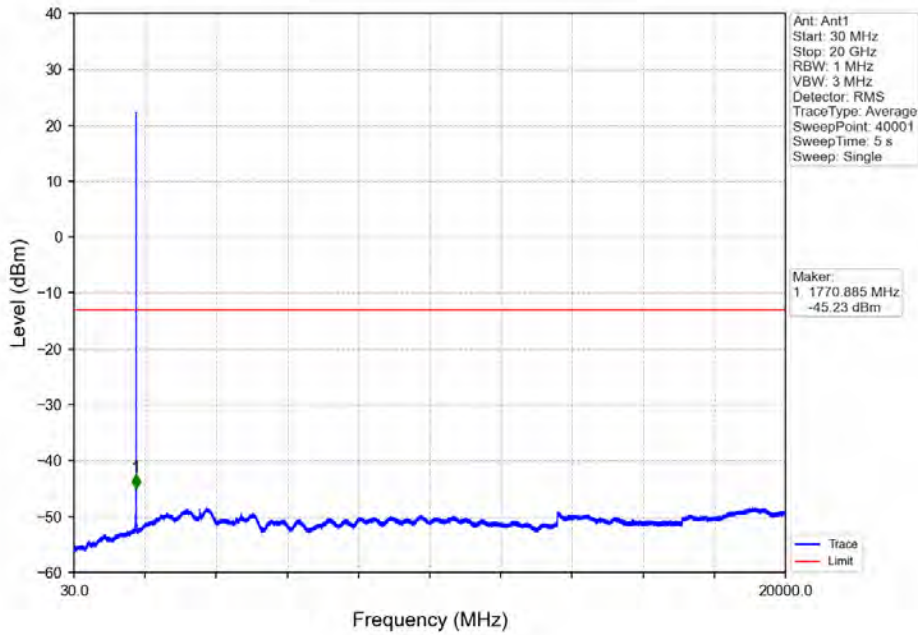

Band 66 3MHz 64QAM LCH 1711.5MHz RB 1 0 NTNV

Band 66 3MHz 64QAM LCH 1711.5MHz RB 1 0 NTNV

Band 66 3MHz 64QAM LCH 1711.5MHz RB 15 0 NTV

Band 66 3MHz 64QAM MCH 1745MHz RB 1 0 NTV

Band 66 3MHz 64QAM HCH 1778.5MHz RB 1 0 NTN