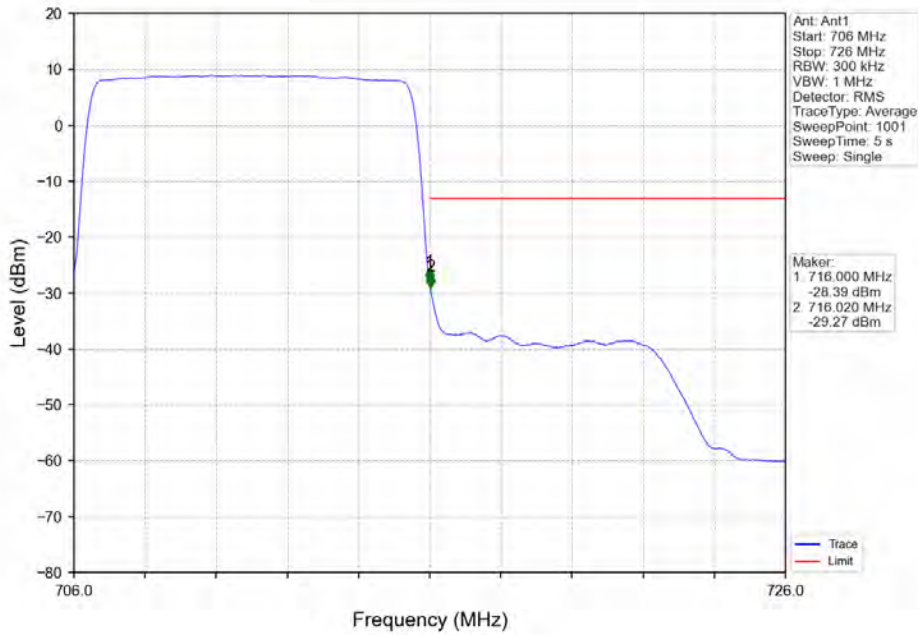

Band 17 10MHz QPSK HCH 711MHz RB 1 0 NTN

Band 17 10MHz QPSK HCH 711MHz RB 1 49 NTN

Band 17 10MHz QPSK HCH 711MHz RB 50 0 NTV

Band 17 10MHz 16QAM LCH 709MHz RB 1 0 NTV

Band 17 10MHz 16QAM LCH 709MHz RB 1 0 NTVN