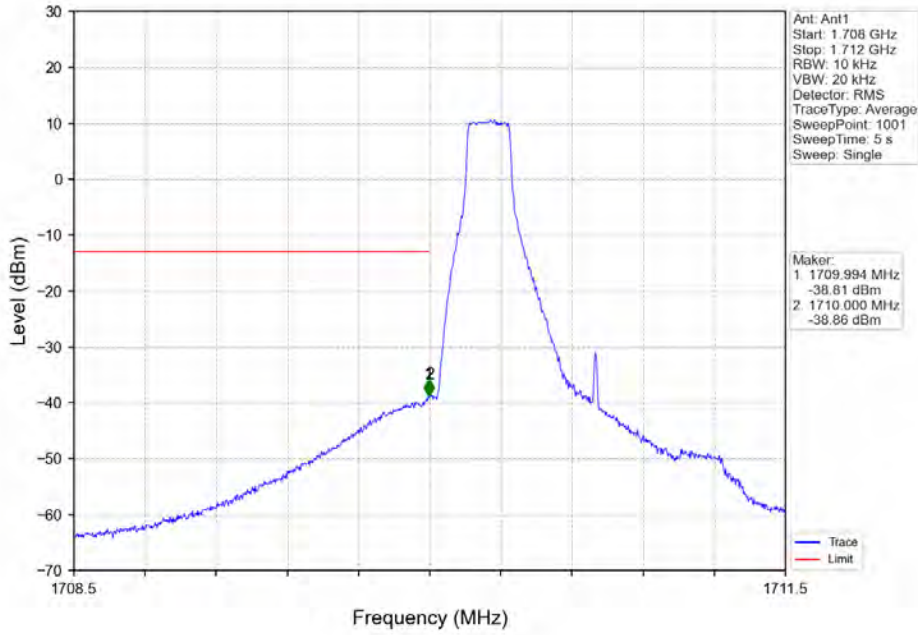

Band 66 1.4MHz 64QAM LCH 1710.7MHz RB 1 0 NTV