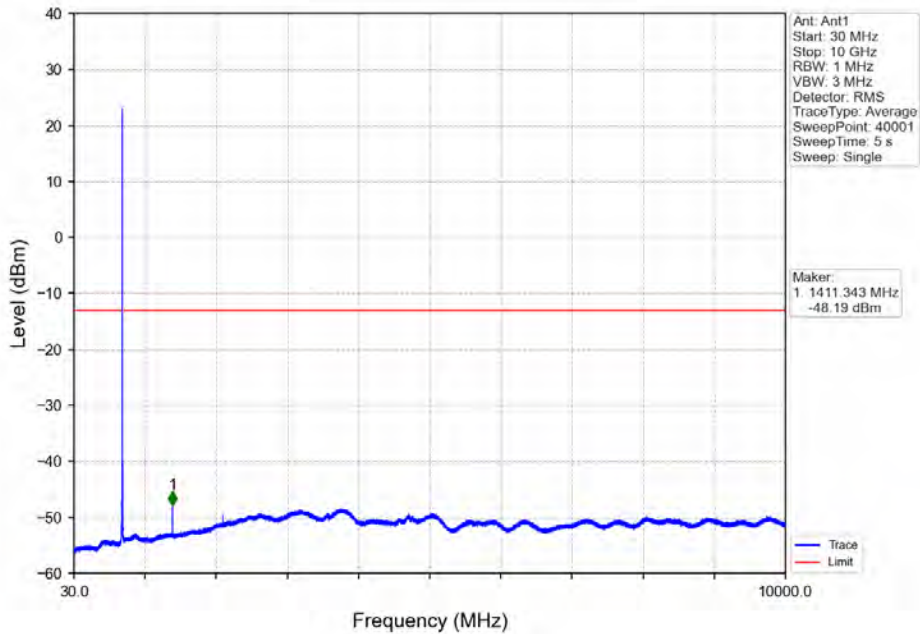

Band 17 10MHz 64QAM LCH 709MHz RB 1 0 NTV

Band 17 10MHz 64QAM LCH 709MHz RB 1 0 NTV

Band 17 10MHz 64QAM LCH 709MHz RB 50 0 NTV

Band 17 10MHz 64QAM MCH 710MHz RB 1 0 NTV

Band 17 10MHz 64QAM HCH 711MHz RB 1 0 NTNV