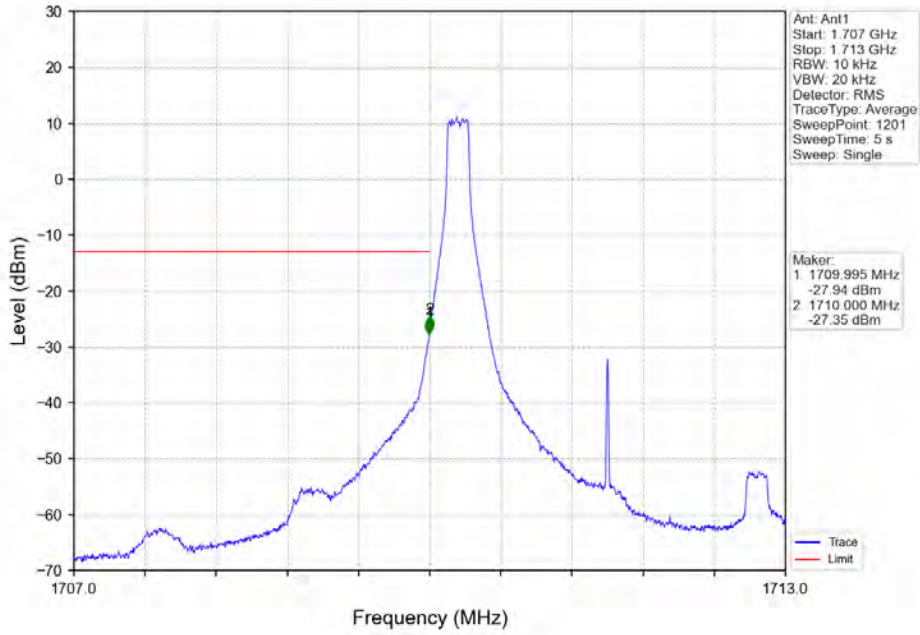

Band 66 3MHz 64QAM LCH 1711.5MHz RB 1 0 NTNV

Band 66 3MHz 64QAM LCH 1711.5MHz RB 1 0 NTNV

Band 66 3MHz 64QAM LCH 1711.5MHz RB 15 0 NTV

Band 66 3MHz 64QAM MCH 1745MHz RB 1 0 NTV

Band 66 3MHz 64QAM HCH 1778.5MHz RB 1 0 NTN