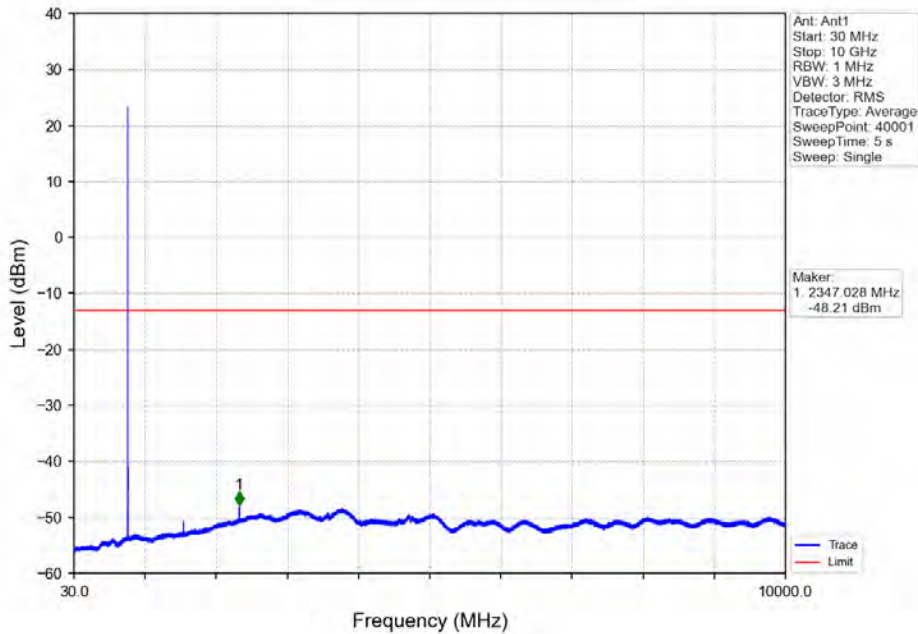

Band 13 5MHz QPSK HCH 784.5MHz RB 25 0 NTVN

Band 13 5MHz 16QAM LCH 779.5MHz RB 1 0 NTVN

Band 13 5MHz 16QAM MCH 782MHz RB 1 0 NTNV

Band 13 5MHz 16QAM HCH 784.5MHz RB 1 0 NTNV

Band 13 5MHz 16QAM HCH 784.5MHz RB 1 24 NTN