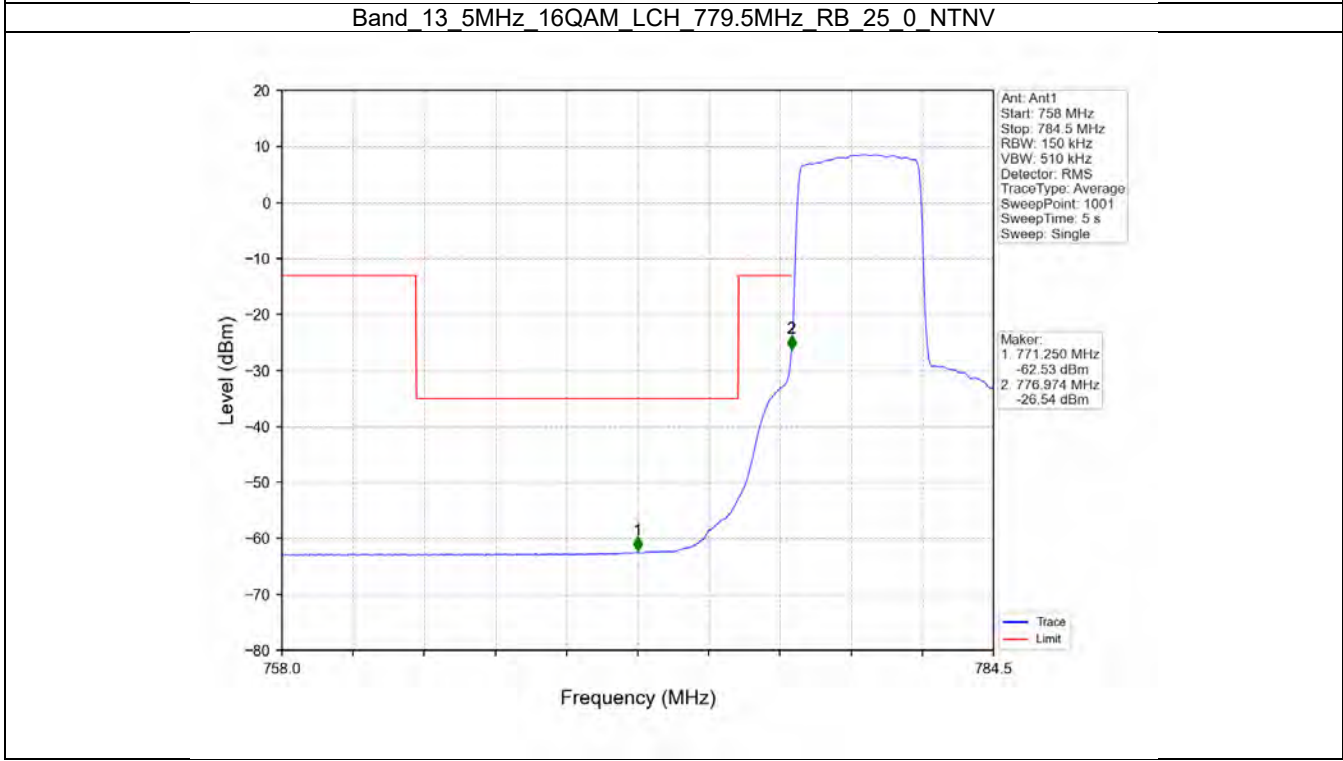

Band 13 5MHz QPSK HCH 784.5MHz RB 25 0 NTVN

Band 13 5MHz 16QAM LCH 779.5MHz RB 1 0 NTVN

Band 13 5MHz 16QAM MCH 782MHz RB 1 0 NTNV

Band 13 5MHz 16QAM HCH 784.5MHz RB 1 0 NTNV

Band 13 5MHz 16QAM HCH 784.5MHz RB 1 24 NTN