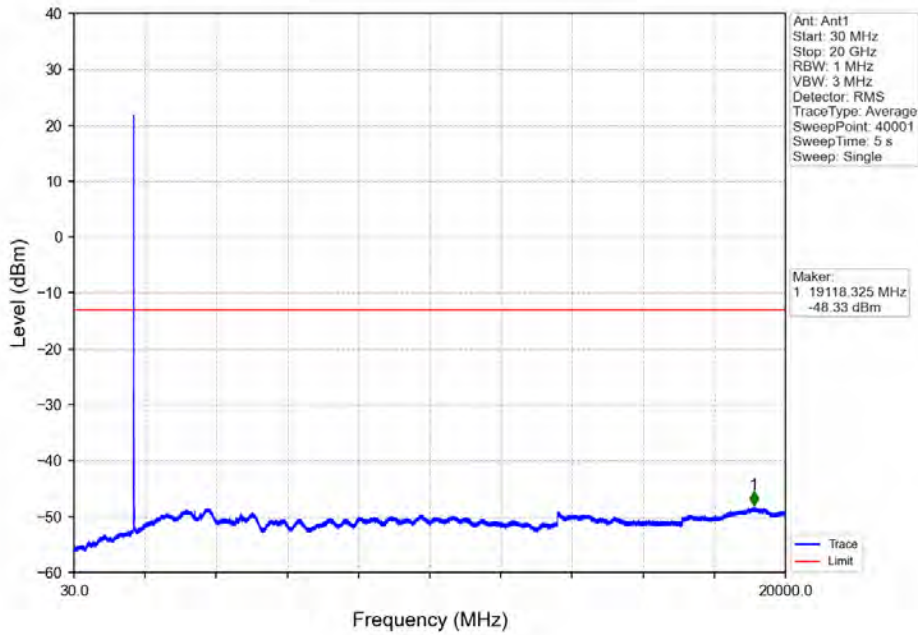

Band 66 10MHz 16QAM LCH 1715MHz RB 1 0 NTNV