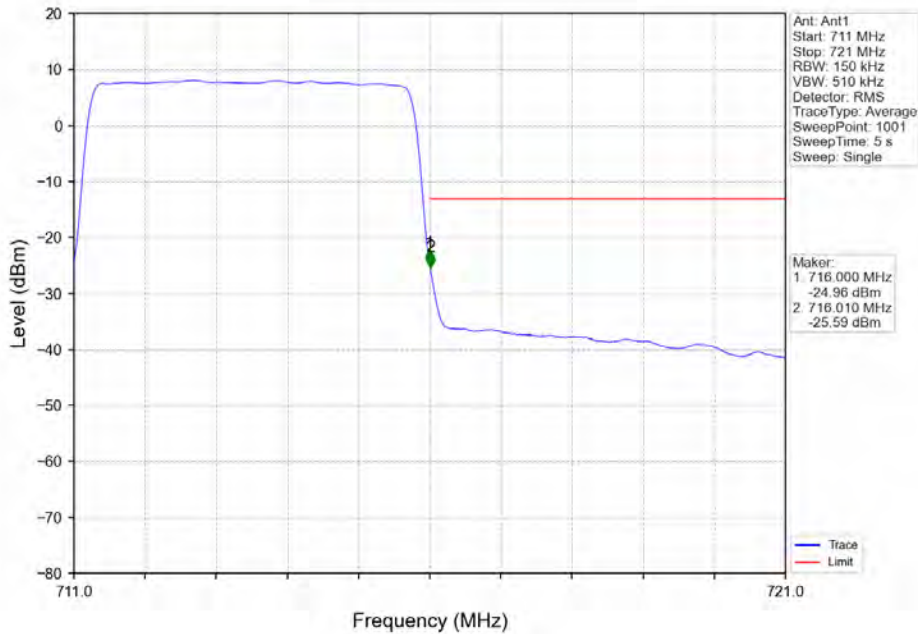

Band 17 5MHz 64QAM LCH 706.5MHz RB 1 0 NTVN

Band 17 5MHz 64QAM LCH 706.5MHz RB 1 0 NTVN

Band 17 5MHz 64QAM LCH 706.5MHz RB 25_0 NTN

Band 17 5MHz 64QAM MCH 710MHz RB 1_0 NTN

Band 17 5MHz 64QAM HCH 713.5MHz RB 1 0 NTVN