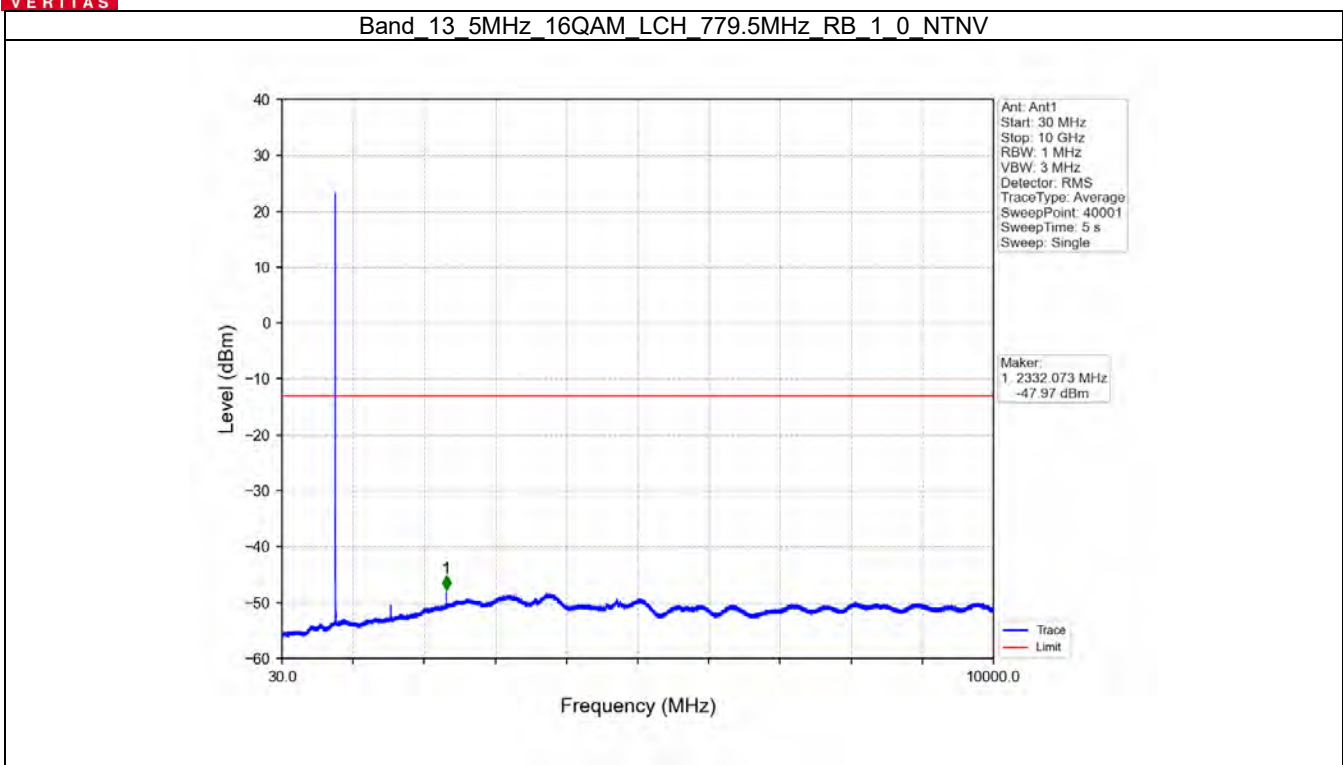

Band 13 5MHz QPSK HCH 784.5MHz RB 25 0 NTVN

Band 13 5MHz 16QAM LCH 779.5MHz RB 1 0 NTVN

Band 13 5MHz 16QAM MCH 782MHz RB 1 0 NTNV

Band 13 5MHz 16QAM HCH 784.5MHz RB 1 0 NTNV

Band 13 5MHz 16QAM HCH 784.5MHz RB 1 24 NTN