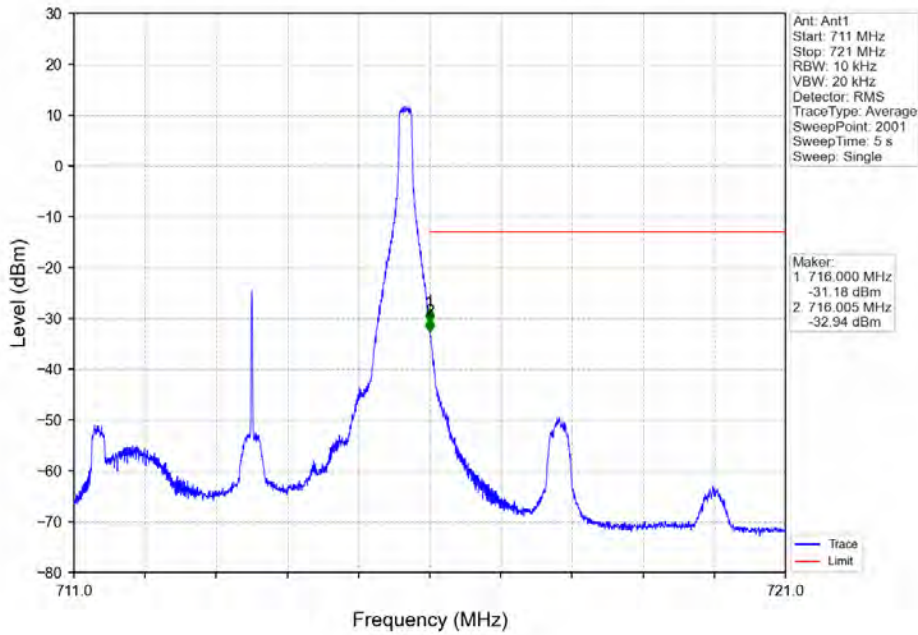

Band 17 5MHz 16QAM HCH 713.5MHz RB 1 24 NTN