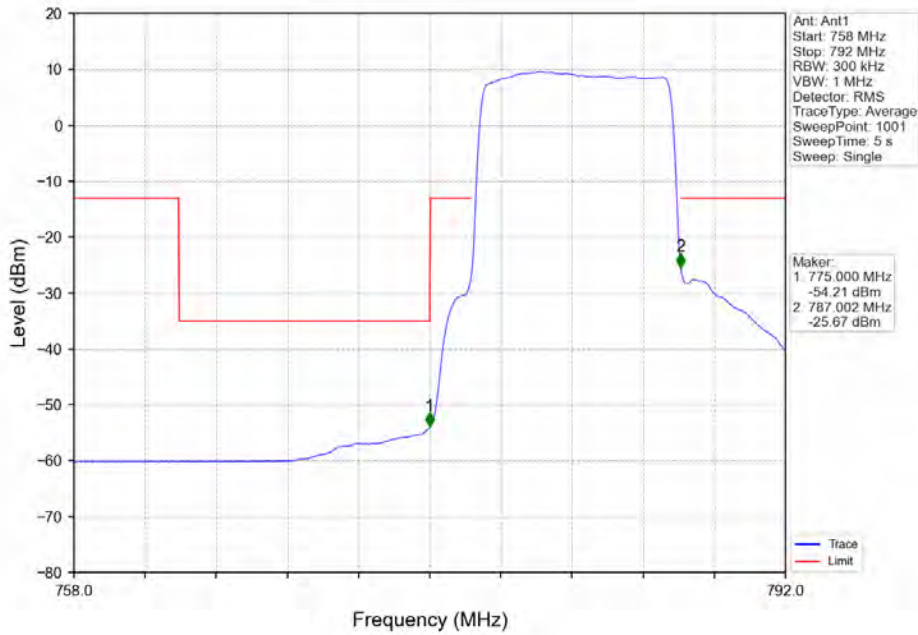

Band 13 10MHz QPSK MCH 782MHz RB 50 0 NTV

Band 13 10MHz QPSK MCH 782MHz RB 1 49 NTV

Band 13 10MHz QPSK MCH 782MHz RB 50 0 NTV

Band 13 10MHz 16QAM MCH 782MHz RB 1 0 NTV

BV 7Layers Communications
Technology (Shenzhen) Co. Ltd