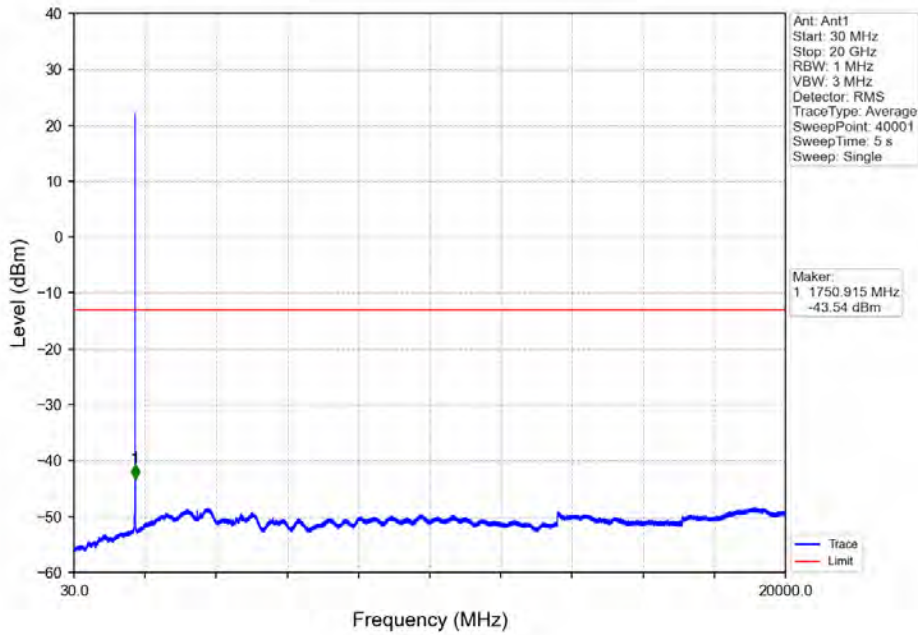

Band 66 1.4MHz 16QAM LCH 1710.7MHz RB 6 0 NTV

Band 66 1.4MHz 16QAM MCH 1745MHz RB 1 0 NTN

Band 66 1.4MHz 16QAM HCH 1779.3MHz RB 1 0 NTN

Band 66 1.4MHz 16QAM HCH 1779.3MHz RB 1 5 NTVN

Band 66 1.4MHz 16QAM HCH 1779.3MHz RB 6 0 NTVN