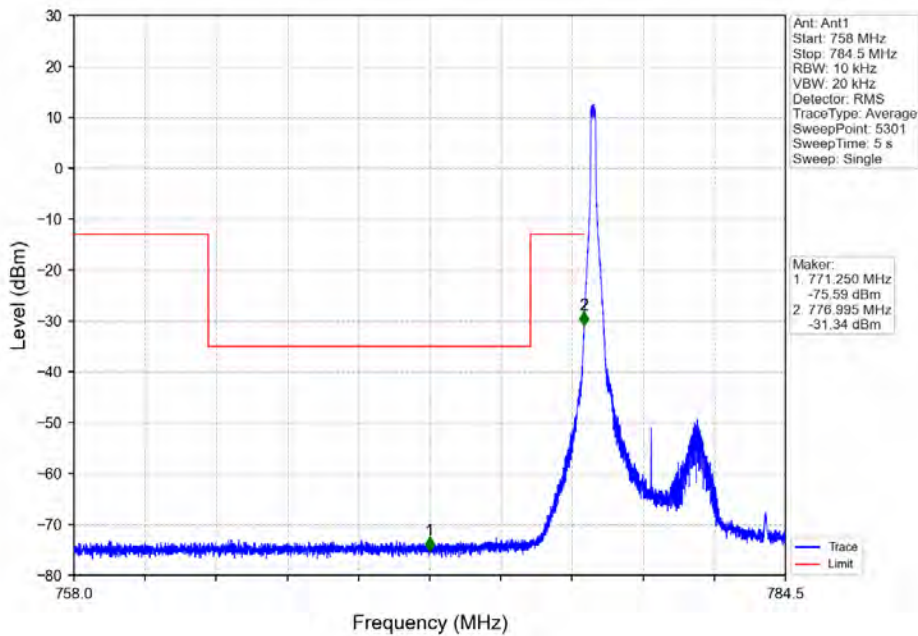

Band 13 5MHz QPSK HCH 784.5MHz RB 25 0 NTVN

Band 13 5MHz 16QAM LCH 779.5MHz RB 1 0 NTVN

Band 13 5MHz 16QAM MCH 782MHz RB 1 0 NTNV

Band 13 5MHz 16QAM HCH 784.5MHz RB 1 0 NTNV

Band 13 5MHz 16QAM HCH 784.5MHz RB 1 24 NTN