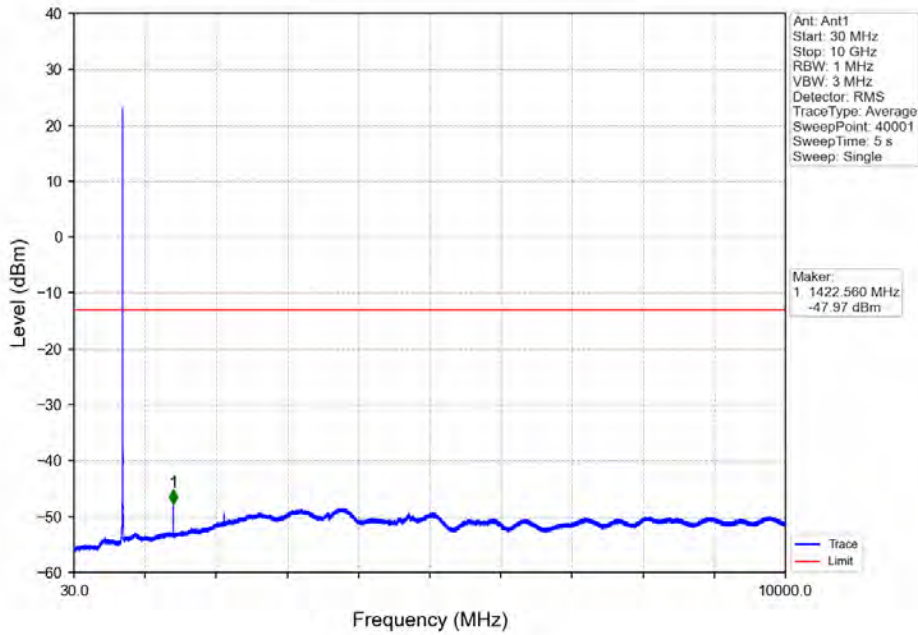

Band 17 5MHz 64QAM LCH 706.5MHz RB 1 0 NTVN

Band 17 5MHz 64QAM LCH 706.5MHz RB 1 0 NTVN

Band 17 5MHz 64QAM LCH 706.5MHz RB 25_0 NTN

Band 17 5MHz 64QAM MCH 710MHz RB 1_0 NTN

Band 17 5MHz 64QAM HCH 713.5MHz RB 1 0 NTVN