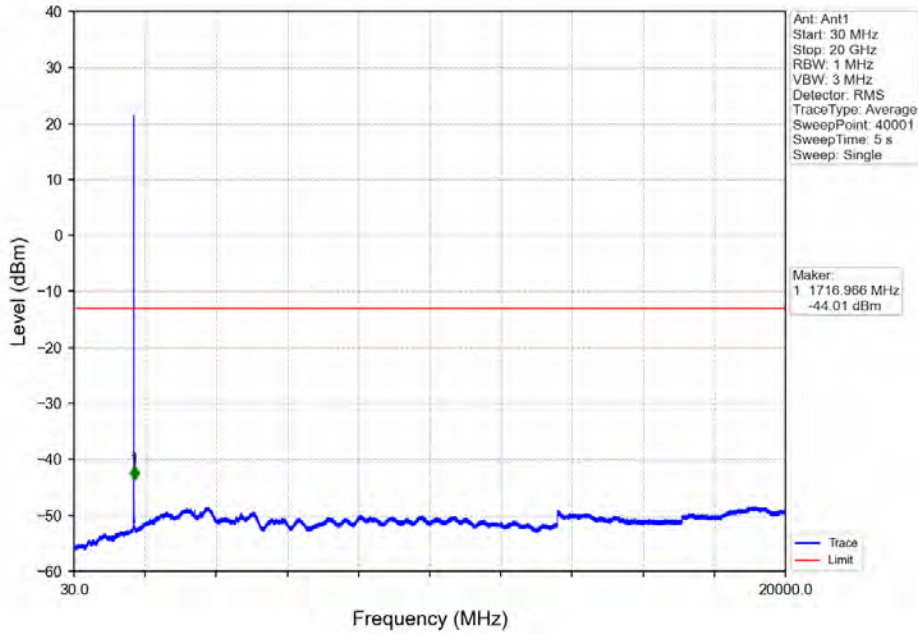

Band 66 1.4MHz 64QAM LCH 1710.7MHz RB 1 0 NTV