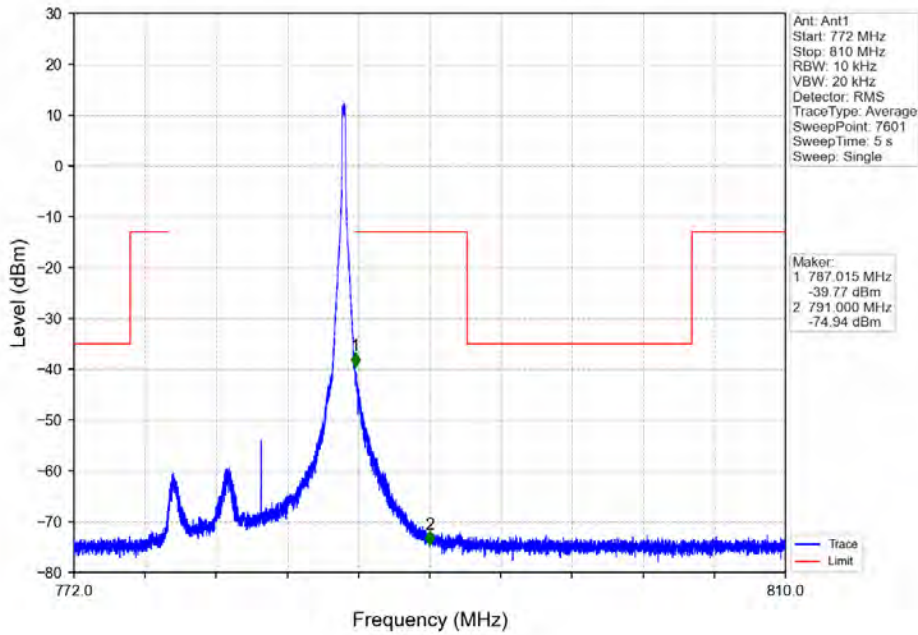

Band 13 10MHz 16QAM MCH 782MHz RB 1 49 NTNV