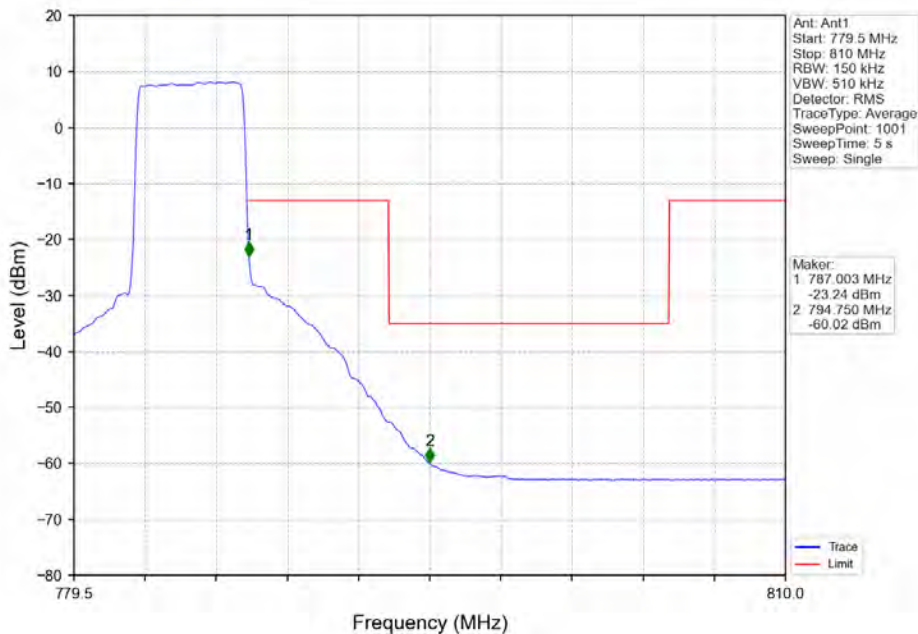

Band 13 5MHz 16QAM HCH 784.5MHz RB 25 0 NTN