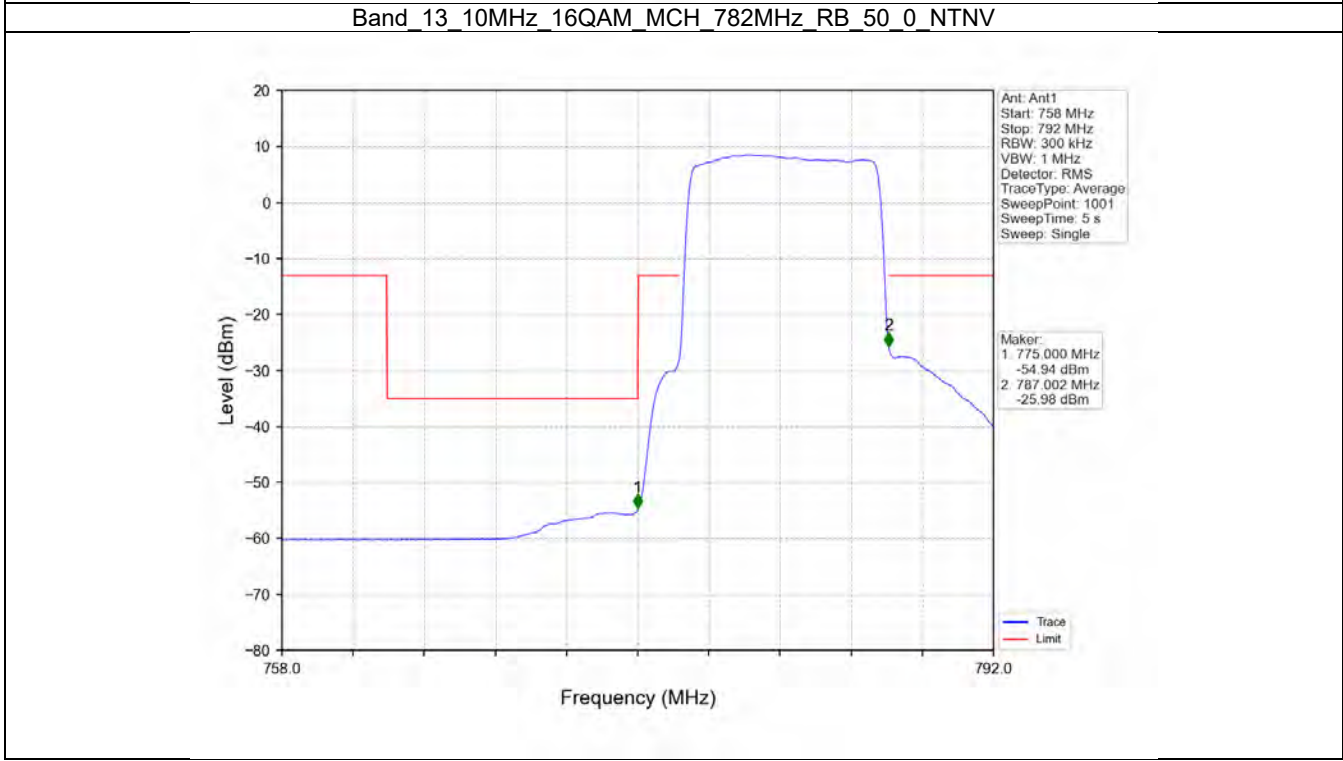

Band 13 10MHz QPSK MCH 782MHz RB 50 0 NTV

Band 13 10MHz QPSK MCH 782MHz RB 1 49 NTV

Band 13 10MHz QPSK MCH 782MHz RB 50 0 NTV

Band 13 10MHz 16QAM MCH 782MHz RB 1 0 NTV

BV 7Layers Communications
Technology (Shenzhen) Co. Ltd