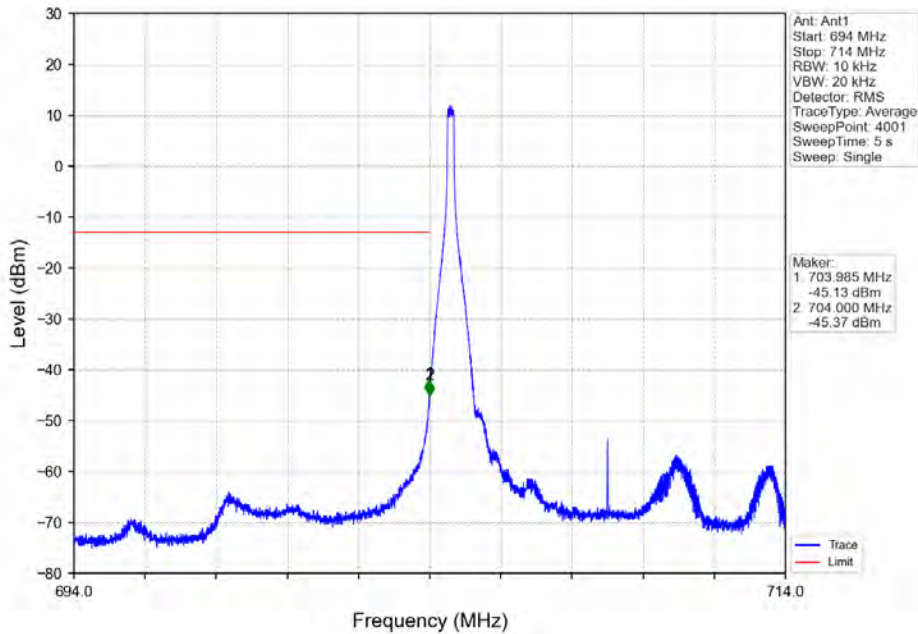

Band 17 10MHz QPSK HCH 711MHz RB 1 0 NTN

Band 17 10MHz QPSK HCH 711MHz RB 1 49 NTN

Band 17 10MHz QPSK HCH 711MHz RB 50 0 NTV

Band 17 10MHz 16QAM LCH 709MHz RB 1 0 NTV

Band 17 10MHz 16QAM LCH 709MHz RB 1 0 NTVN