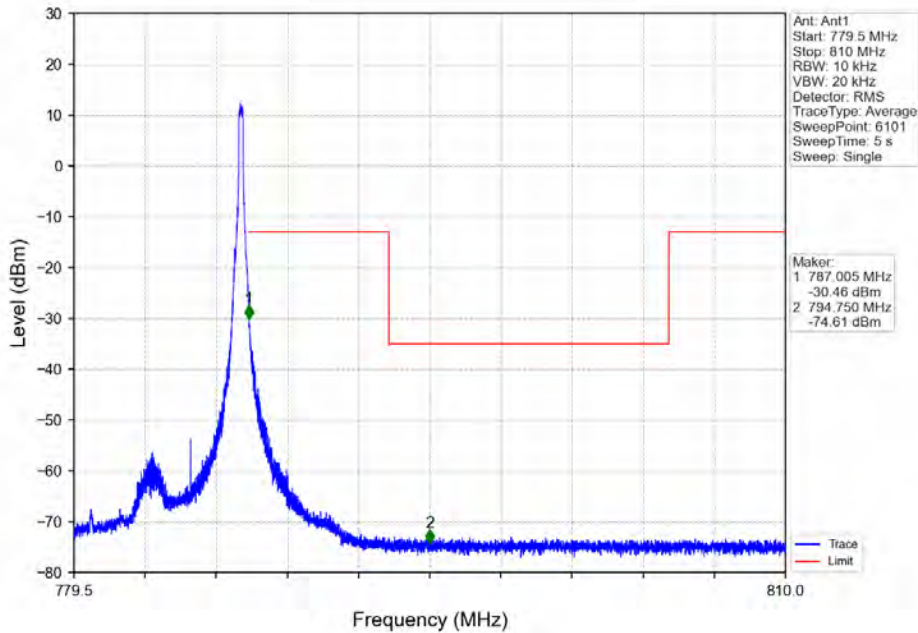

Band 13 5MHz QPSK HCH 784.5MHz RB 25 0 NTVN

Band 13 5MHz 16QAM LCH 779.5MHz RB 1 0 NTVN

Band 13 5MHz 16QAM MCH 782MHz RB 1 0 NTNV

Band 13 5MHz 16QAM HCH 784.5MHz RB 1 0 NTNV

Band 13 5MHz 16QAM HCH 784.5MHz RB 1 24 NTN