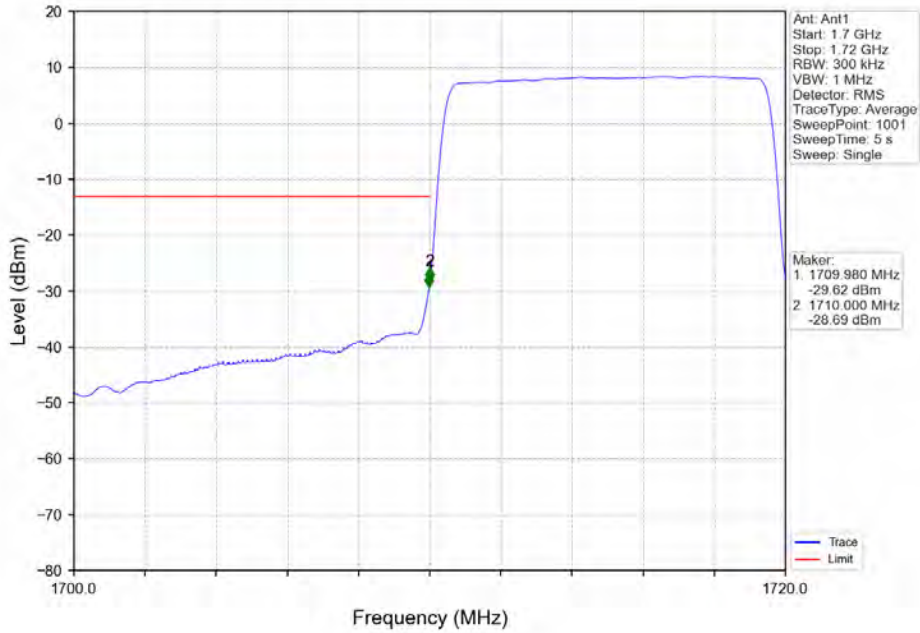

Band_66_10MHz_QPSK_LCH_1715MHz_RB_50_0_NTNV

Band_66_10MHz_QPSK_MCH_1745MHz_RB_1_0_NTNV

Band 66 10MHz QPSK HCH 1775MHz RB 1 0 NTV

Band 66 10MHz QPSK HCH 1775MHz RB 1 49 NTV

Band_66_10MHz_QPSK_HCH_1775MHz_RB_50_0_NTNV