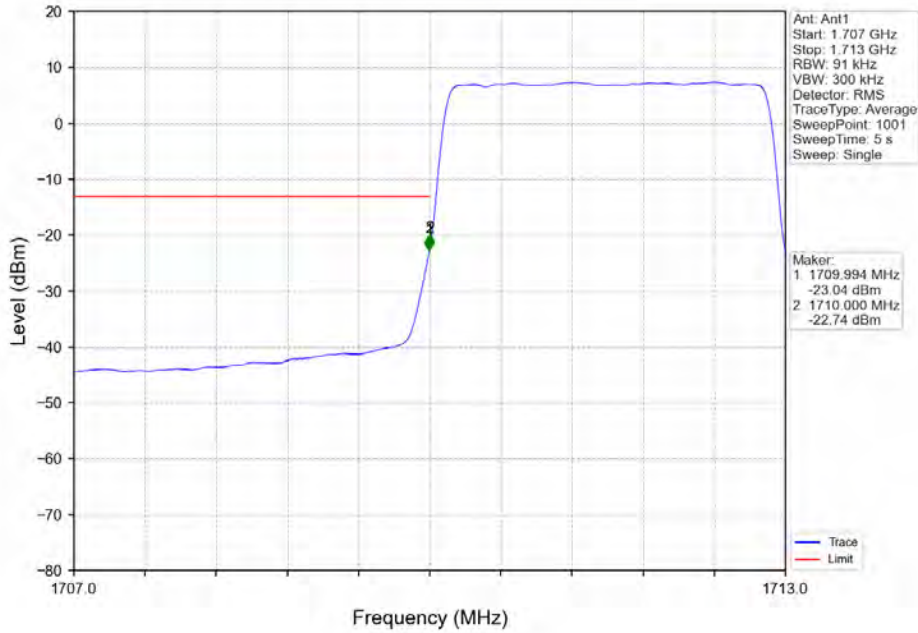

Band 66 3MHz 64QAM LCH 1711.5MHz RB 1 0 NTNV

Band 66 3MHz 64QAM LCH 1711.5MHz RB 1 0 NTNV

Band 66 3MHz 64QAM LCH 1711.5MHz RB 15 0 NTV

Band 66 3MHz 64QAM MCH 1745MHz RB 1 0 NTV

Band 66 3MHz 64QAM HCH 1778.5MHz RB 1 0 NTN