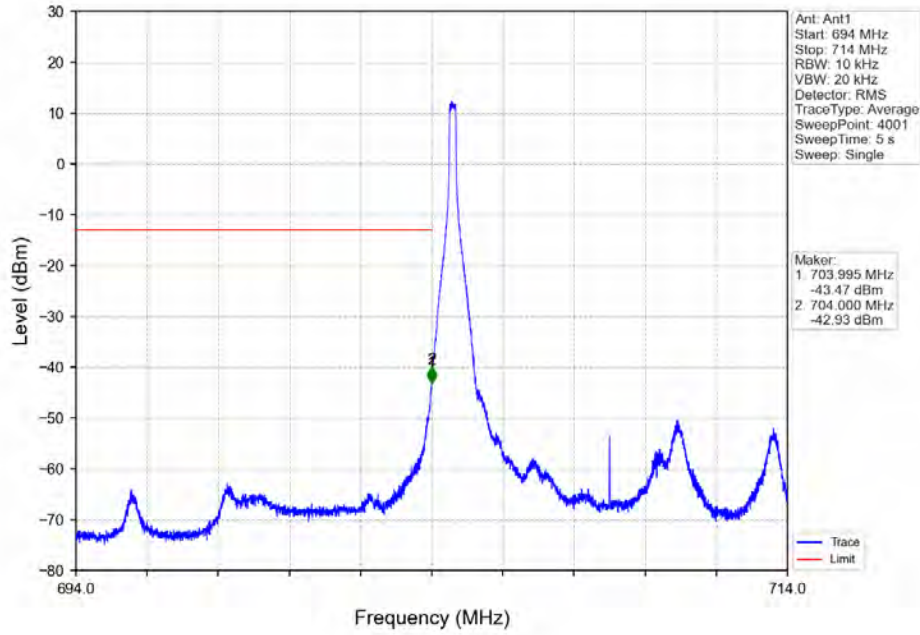

Band 17 10MHz QPSK LCH 709MHz RB 1 0 NTNV