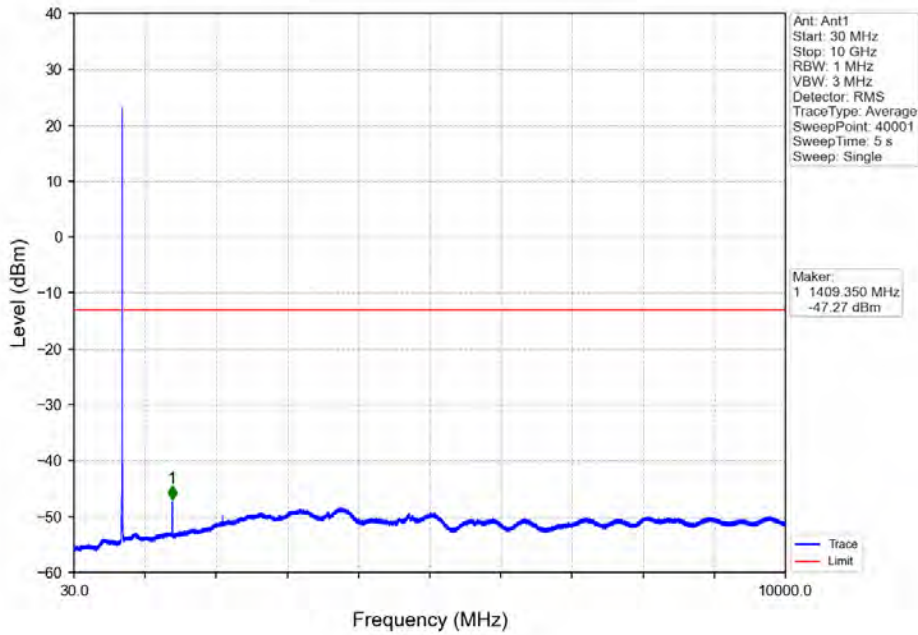

Band 17 10MHz QPSK HCH 711MHz RB 1 0 NTN

Band 17 10MHz QPSK HCH 711MHz RB 1 49 NTN

Band 17 10MHz QPSK HCH 711MHz RB 50 0 NTV

Band 17 10MHz 16QAM LCH 709MHz RB 1 0 NTV

Band 17 10MHz 16QAM LCH 709MHz RB 1 0 NTVN