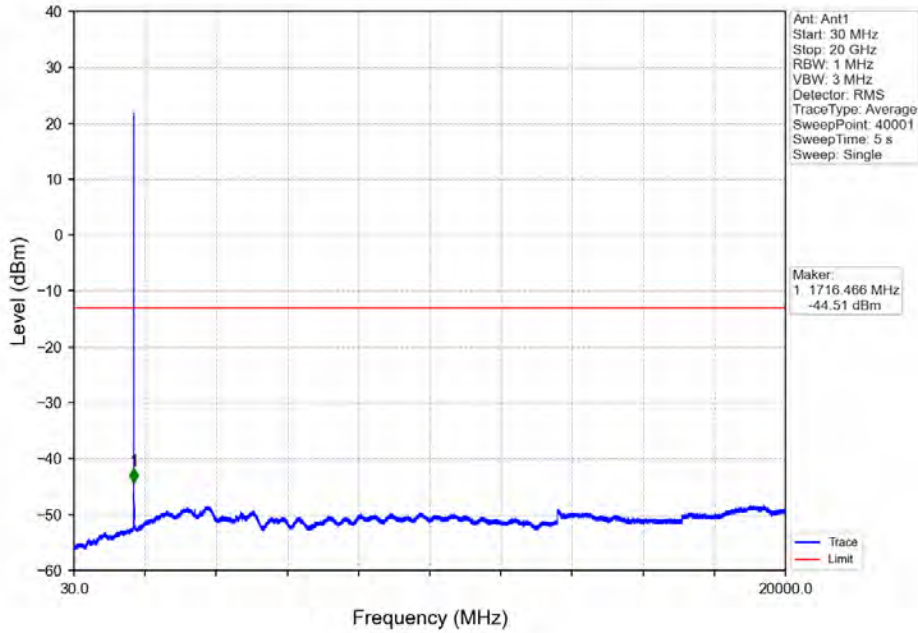

Band 66 1.4MHz 16QAM LCH 1710.7MHz RB 6 0 NTV

Band 66 1.4MHz 16QAM MCH 1745MHz RB 1 0 NTN

Band 66 1.4MHz 16QAM HCH 1779.3MHz RB 1 0 NTN

Band 66 1.4MHz 16QAM HCH 1779.3MHz RB 1 5 NTVN

Band 66 1.4MHz 16QAM HCH 1779.3MHz RB 6 0 NTVN