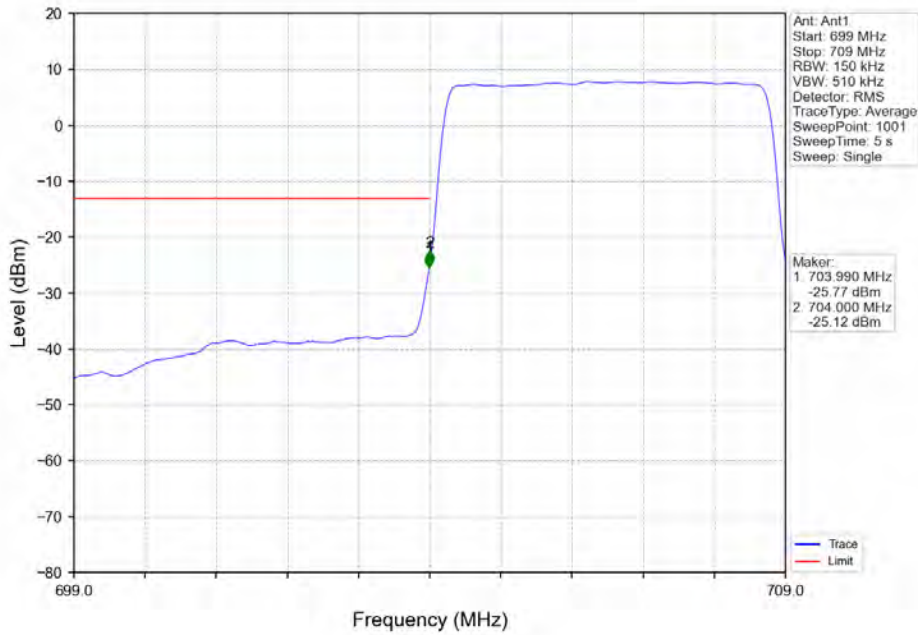

Band 17 5MHz 64QAM LCH 706.5MHz RB 1 0 NTVN

Band 17 5MHz 64QAM LCH 706.5MHz RB 1 0 NTVN

Band 17 5MHz 64QAM LCH 706.5MHz RB 25_0 NTN

Band 17 5MHz 64QAM MCH 710MHz RB 1_0 NTN

Band 17 5MHz 64QAM HCH 713.5MHz RB 1 0 NTVN