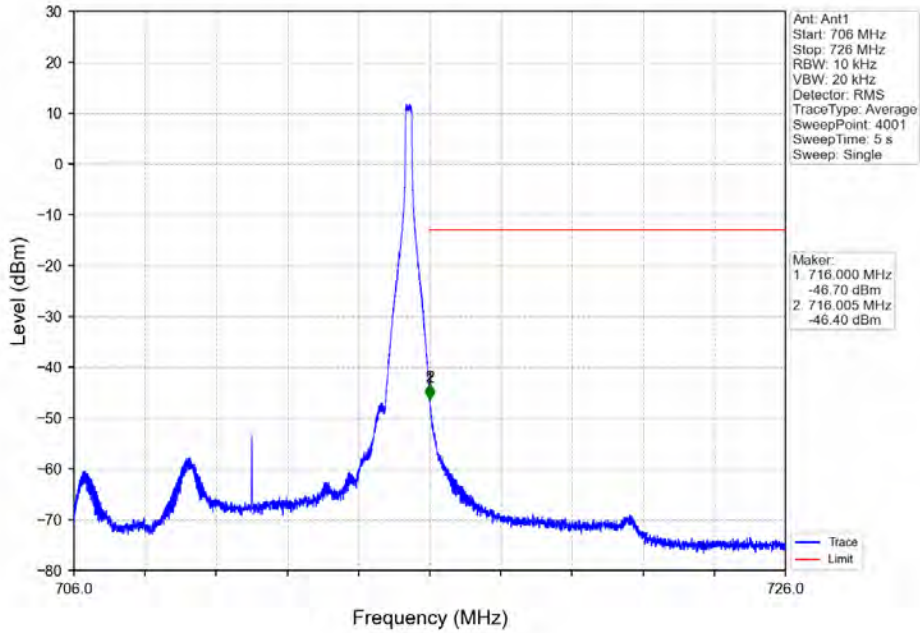

Band 12 10MHz 16QAM HCH 711MHz RB 1 49 NTN