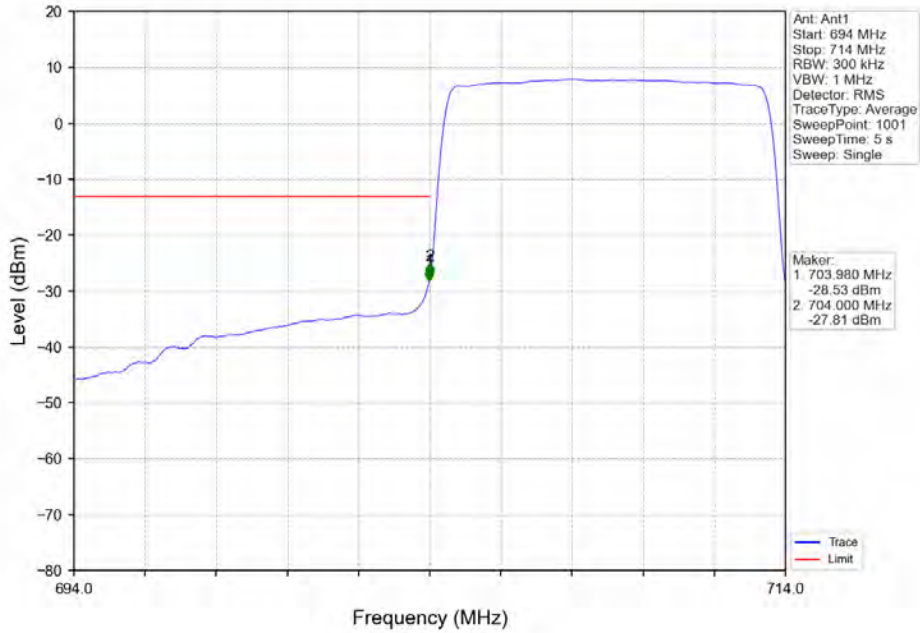

Band 17 10MHz 64QAM LCH 709MHz RB 1 0 NTV

Band 17 10MHz 64QAM LCH 709MHz RB 1 0 NTV

Band 17 10MHz 64QAM LCH 709MHz RB 50 0 NTV

Band 17 10MHz 64QAM MCH 710MHz RB 1 0 NTV

Band 17 10MHz 64QAM HCH 711MHz RB 1 0 NTNV