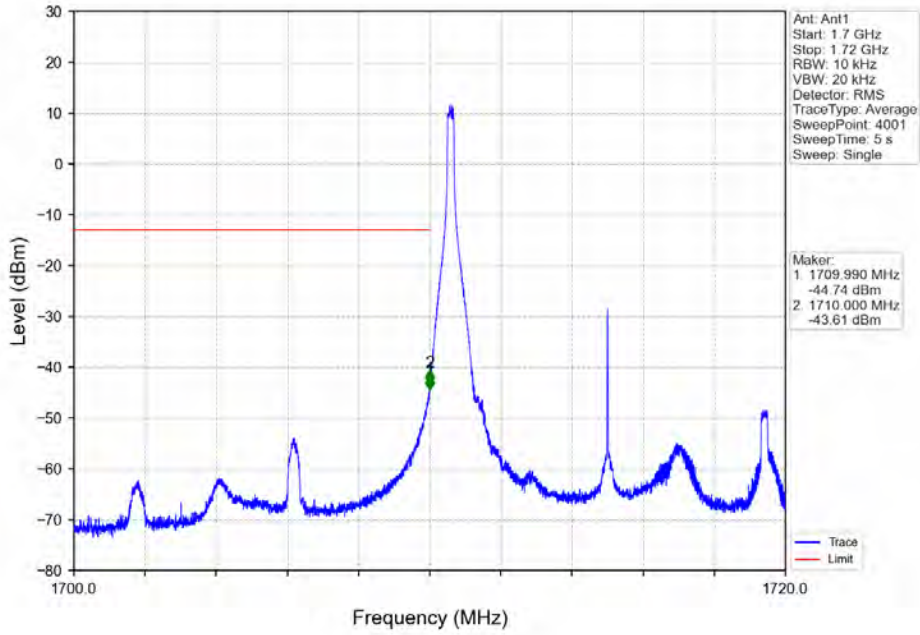

Band 66 10MHz 16QAM HCH 1775MHz RB 1 49 NTNV

Band 66 10MHz 16QAM HCH 1775MHz RB 50 0 NTNV

Band 66 10MHz 64QAM LCH 1715MHz RB 1 0 NTVN

Band 66 10MHz 64QAM LCH 1715MHz RB 1 0 NTVN

BV 7Layers Communications Technology (Shenzhen) Co. Ltd