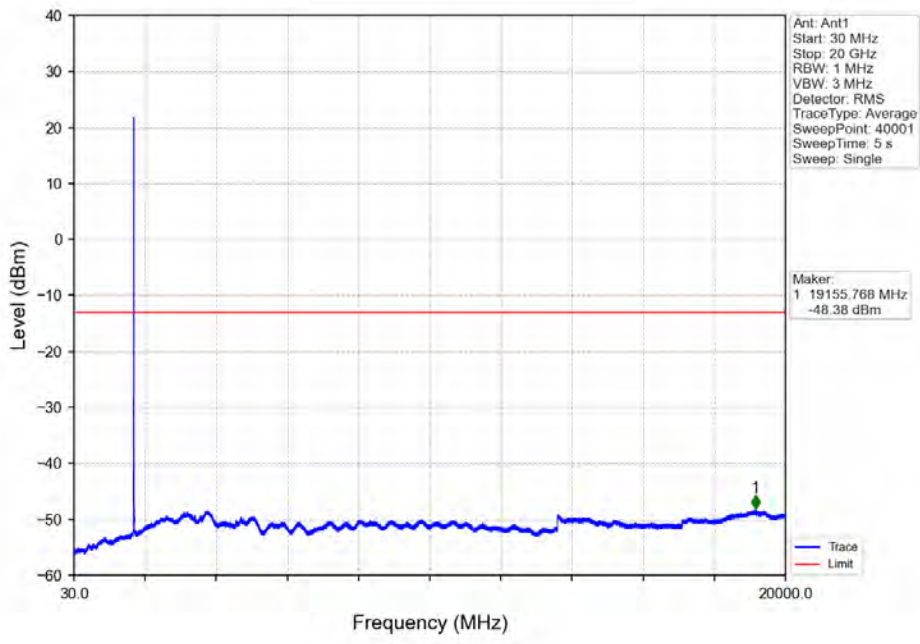

Band 66 10MHz 16QAM HCH 1775MHz RB 1 49 NTNV

Band 66 10MHz 16QAM HCH 1775MHz RB 50 0 NTNV

Band 66 10MHz 64QAM LCH 1715MHz RB 1 0 NTVN

Band 66 10MHz 64QAM LCH 1715MHz RB 1 0 NTVN

BV 7Layers Communications Technology (Shenzhen) Co. Ltd