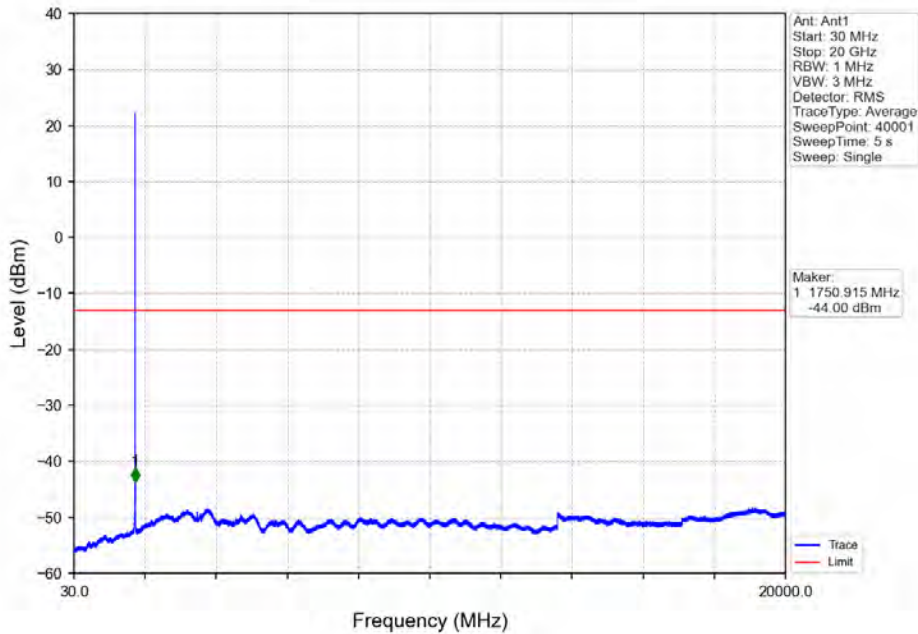

Band 66 1.4MHz 64QAM LCH 1710.7MHz RB 1 0 NTV

Band 66 1.4MHz 64QAM LCH 1710.7MHz RB 1 0 NTV

Band 66 1.4MHz 64QAM LCH 1710.7MHz RB 6 0 NTNV

Band 66 1.4MHz 64QAM MCH 1745MHz RB 1 0 NTNV

Band 66 1.4MHz 64QAM HCH 1779.3MHz RB 1 0 NTVN