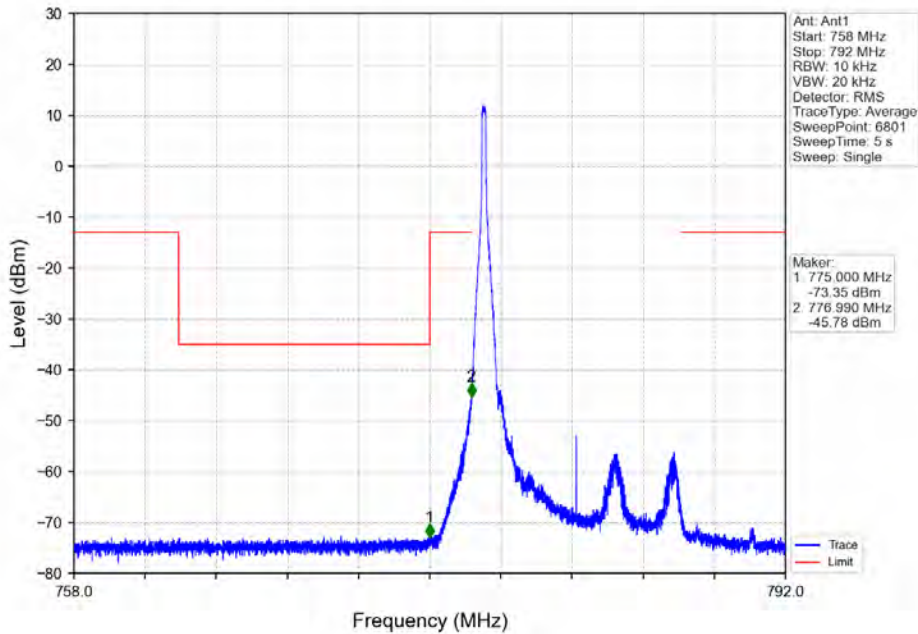

Band 13 10MHz QPSK MCH 782MHz RB 50 0 NTV

Band 13 10MHz QPSK MCH 782MHz RB 1 49 NTV

Band 13 10MHz QPSK MCH 782MHz RB 50 0 NTV

Band 13 10MHz 16QAM MCH 782MHz RB 1 0 NTV

BV 7Layers Communications
Technology (Shenzhen) Co. Ltd