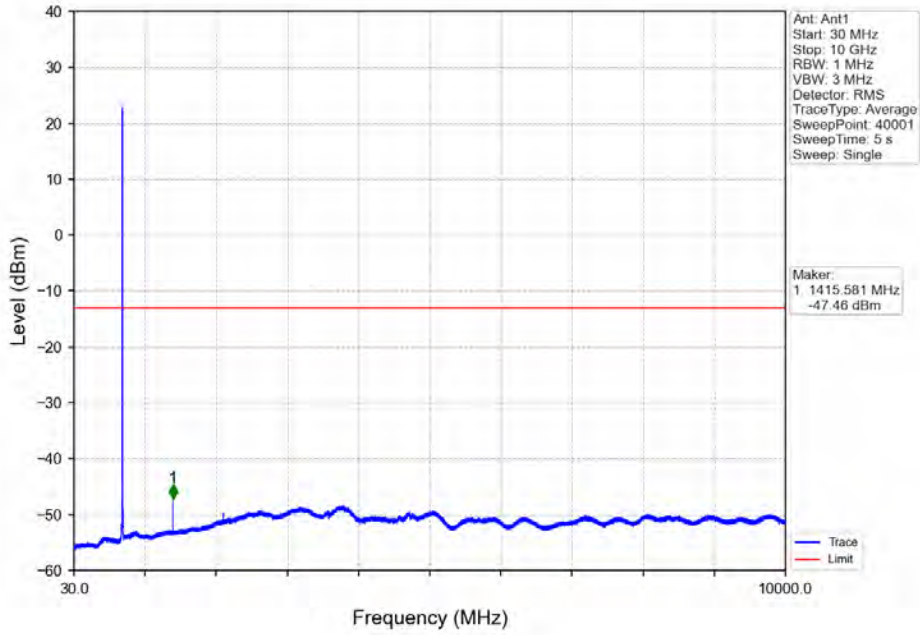

Band 17 5MHz 16QAM MCH 710MHz RB 1_0 NTN