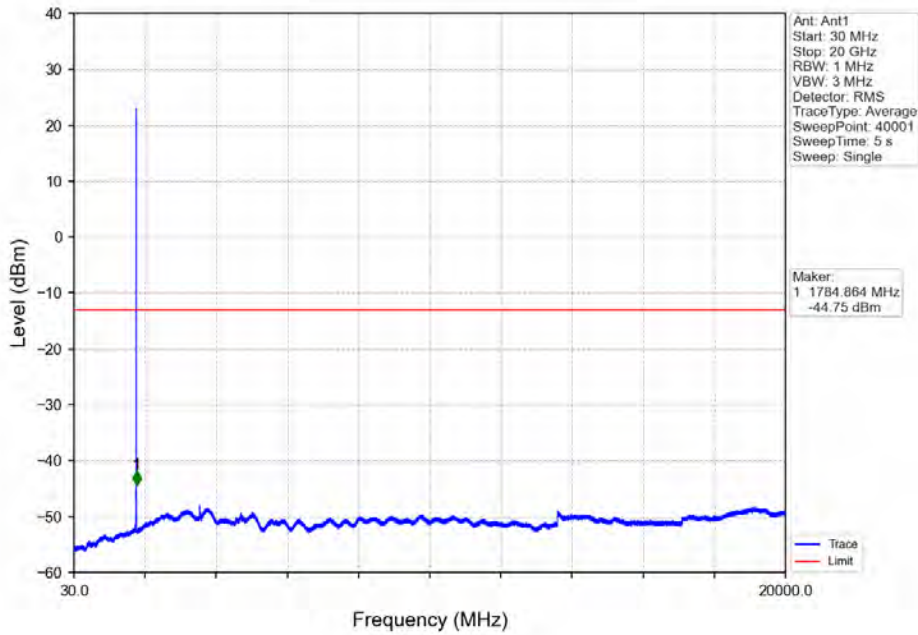

Band 66 1.4MHz QPSK HCH 1779.3MHz RB 1 0 NTN