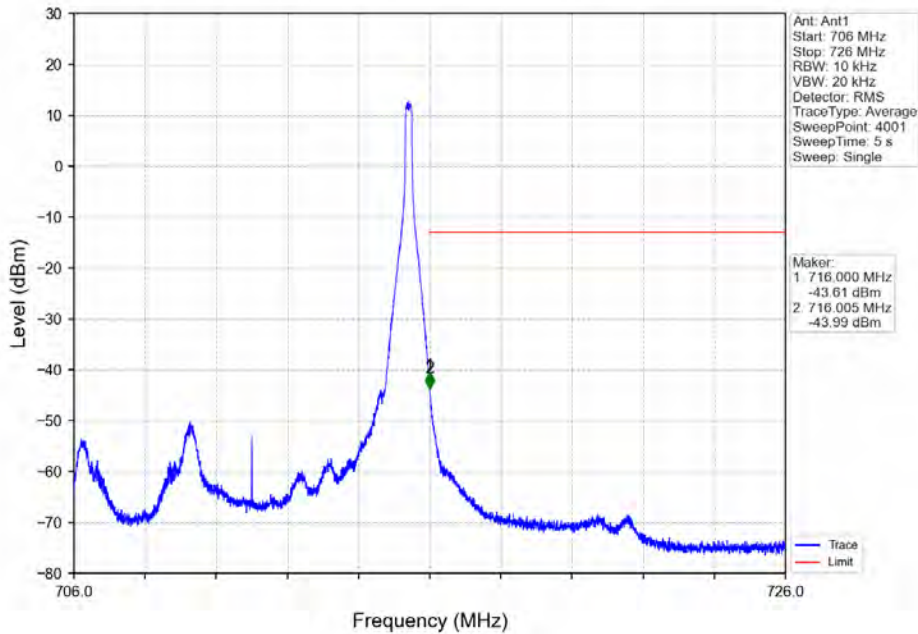

Band 17 10MHz QPSK HCH 711MHz RB 1 0 NTN

Band 17 10MHz QPSK HCH 711MHz RB 1 49 NTN

Band 17 10MHz QPSK HCH 711MHz RB 50 0 NTV

Band 17 10MHz 16QAM LCH 709MHz RB 1 0 NTV

Band 17 10MHz 16QAM LCH 709MHz RB 1 0 NTVN