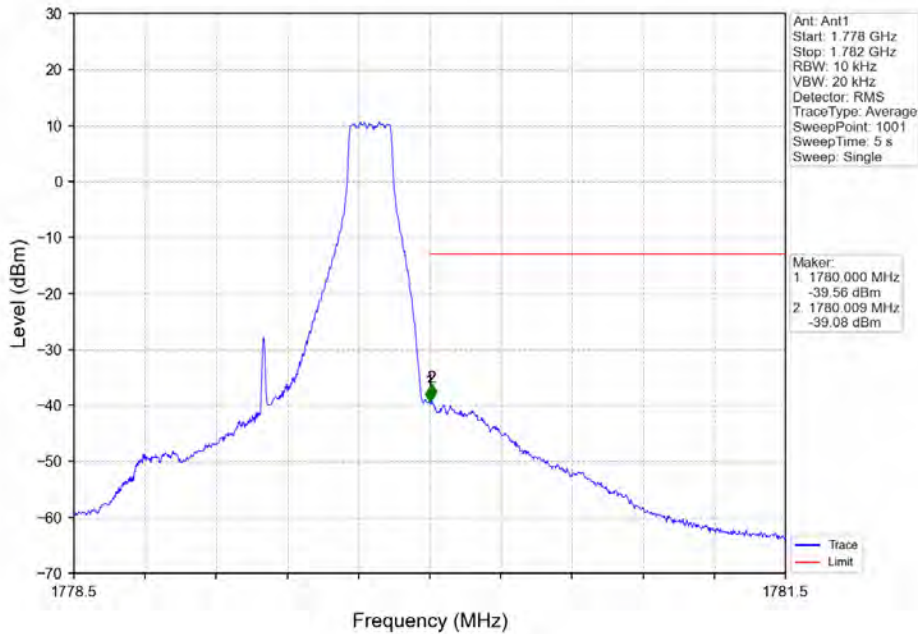

Band 66 1.4MHz 64QAM HCH 1779.3MHz RB 1 5 NTVN