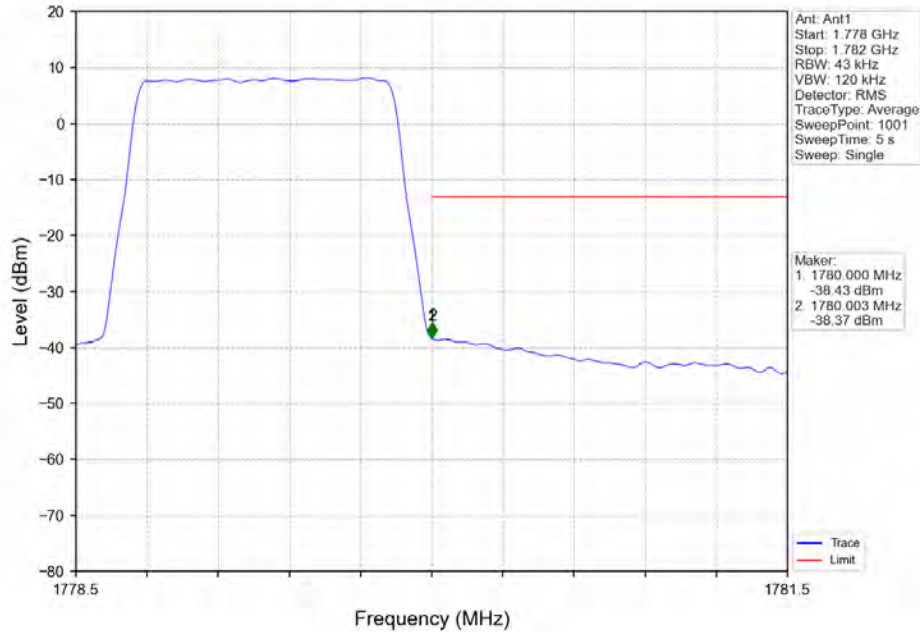

Band 66 1.4MHz 16QAM LCH 1710.7MHz RB 6 0 NTV

Band 66 1.4MHz 16QAM MCH 1745MHz RB 1 0 NTN

Band 66 1.4MHz 16QAM HCH 1779.3MHz RB 1 0 NTN

Band 66 1.4MHz 16QAM HCH 1779.3MHz RB 1 5 NTVN

Band 66 1.4MHz 16QAM HCH 1779.3MHz RB 6 0 NTVN