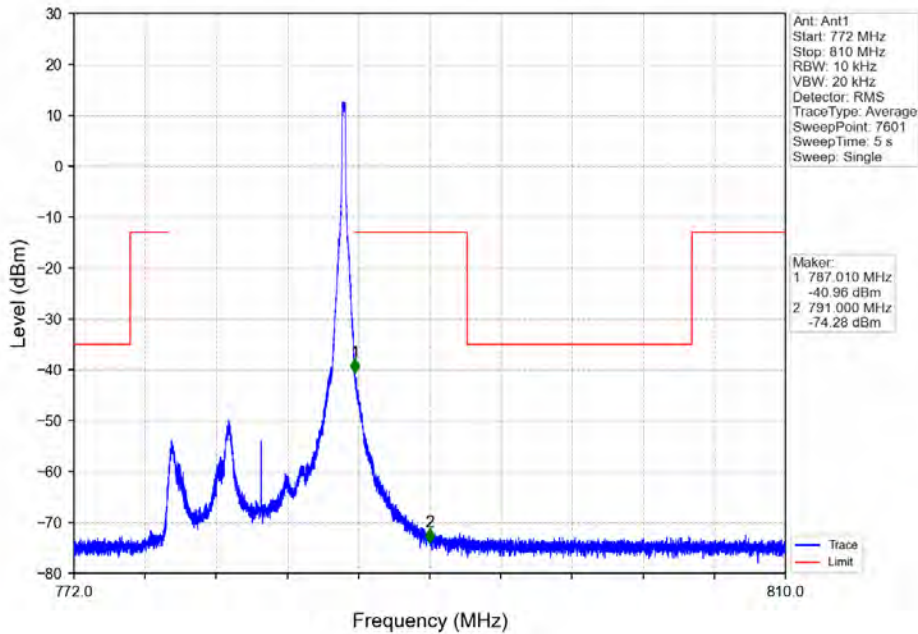

Band 13 10MHz QPSK MCH 782MHz RB 50 0 NTV

Band 13 10MHz QPSK MCH 782MHz RB 1 49 NTV

Band 13 10MHz QPSK MCH 782MHz RB 50 0 NTV

Band 13 10MHz 16QAM MCH 782MHz RB 1 0 NTV

BV 7Layers Communications
Technology (Shenzhen) Co. Ltd