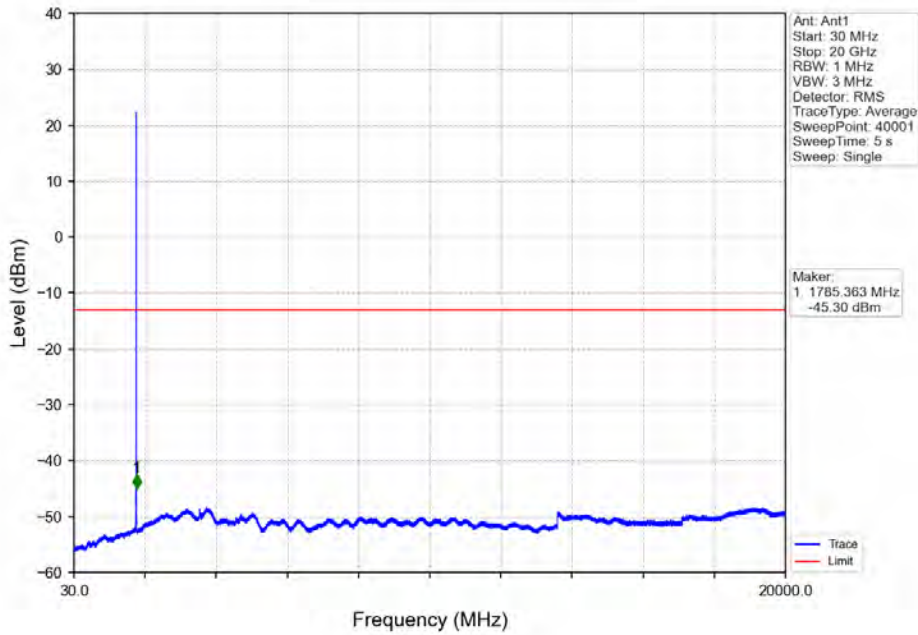

Band 66 1.4MHz 64QAM LCH 1710.7MHz RB 1 0 NTV

Band 66 1.4MHz 64QAM LCH 1710.7MHz RB 1 0 NTV

Band 66 1.4MHz 64QAM LCH 1710.7MHz RB 6 0 NTNV

Band 66 1.4MHz 64QAM MCH 1745MHz RB 1 0 NTNV

Band 66 1.4MHz 64QAM HCH 1779.3MHz RB 1 0 NTVN