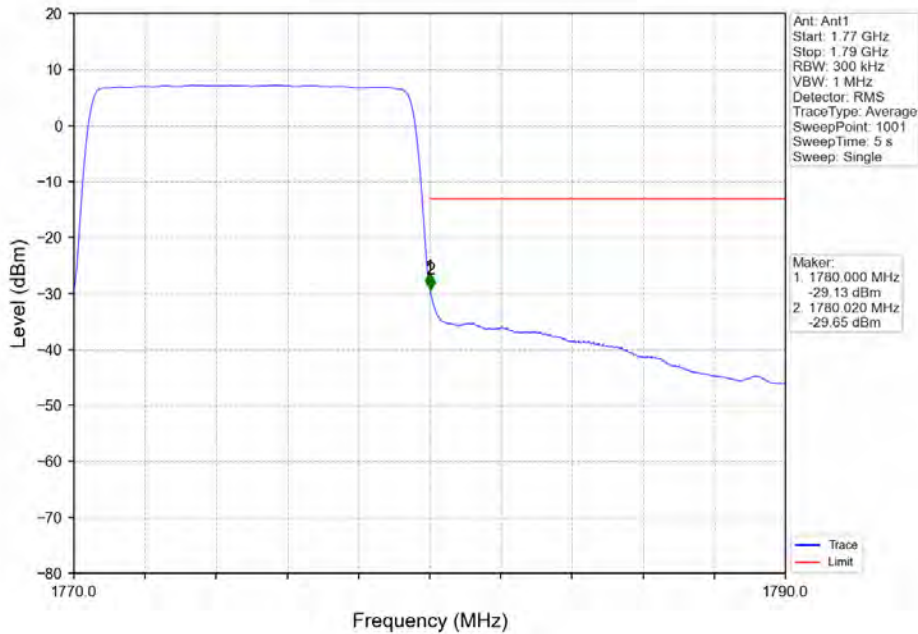

Band 66 10MHz 16QAM HCH 1775MHz RB 1 49 NTNV

Band 66 10MHz 16QAM HCH 1775MHz RB 50 0 NTNV

Band 66 10MHz 64QAM LCH 1715MHz RB 1 0 NTVN

Band 66 10MHz 64QAM LCH 1715MHz RB 1 0 NTVN

BV 7Layers Communications Technology (Shenzhen) Co. Ltd