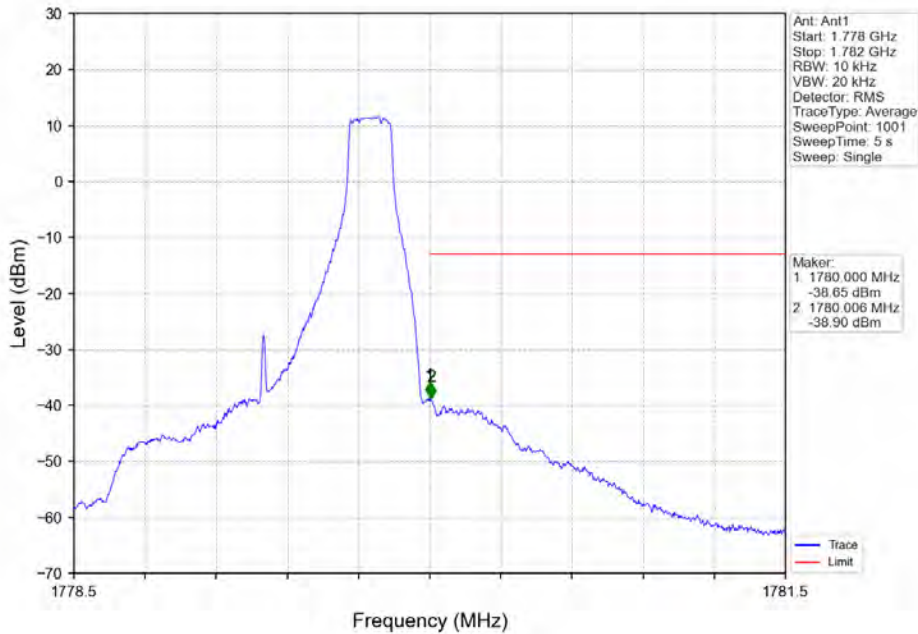

Band 66 1.4MHz QPSK HCH 1779.3MHz RB 1 5 NTN