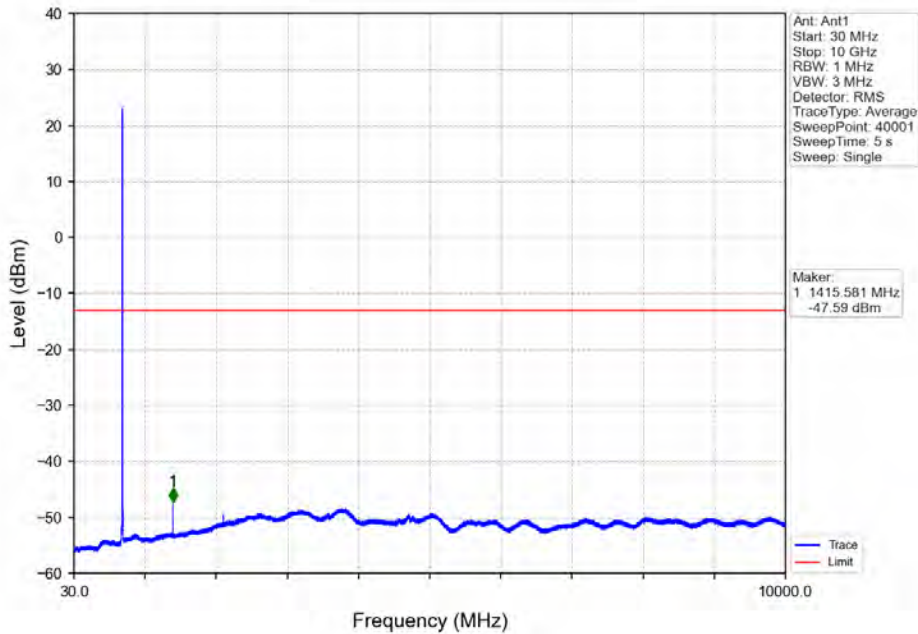

Band 17 5MHz 64QAM LCH 706.5MHz RB 1 0 NTVN

Band 17 5MHz 64QAM LCH 706.5MHz RB 1 0 NTVN

Band 17 5MHz 64QAM LCH 706.5MHz RB 25_0 NTN

Band 17 5MHz 64QAM MCH 710MHz RB 1_0 NTN

Band 17 5MHz 64QAM HCH 713.5MHz RB 1 0 NTVN