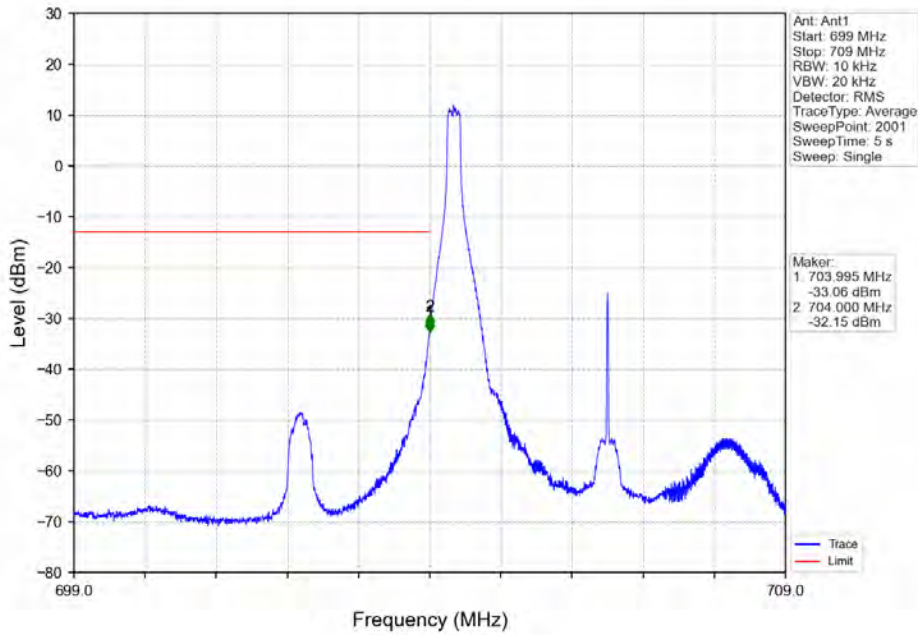

Band 17 5MHz 64QAM LCH 706.5MHz RB 1 0 NTVN

Band 17 5MHz 64QAM LCH 706.5MHz RB 1 0 NTVN

Band 17 5MHz 64QAM LCH 706.5MHz RB 25_0 NTN

Band 17 5MHz 64QAM MCH 710MHz RB 1_0 NTN

Band 17 5MHz 64QAM HCH 713.5MHz RB 1 0 NTVN