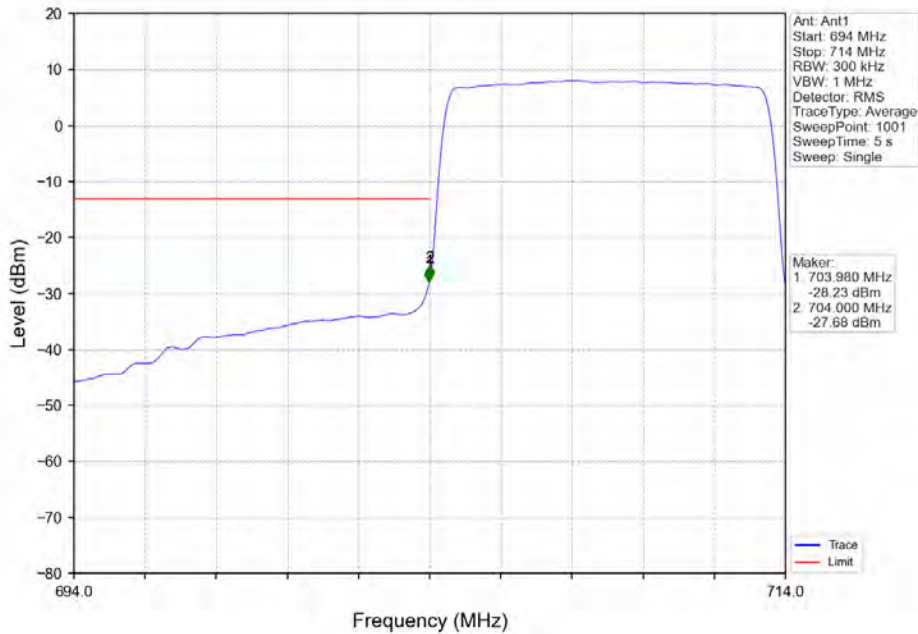

Band 17 10MHz 16QAM LCH 709MHz RB 50 0 NTVN