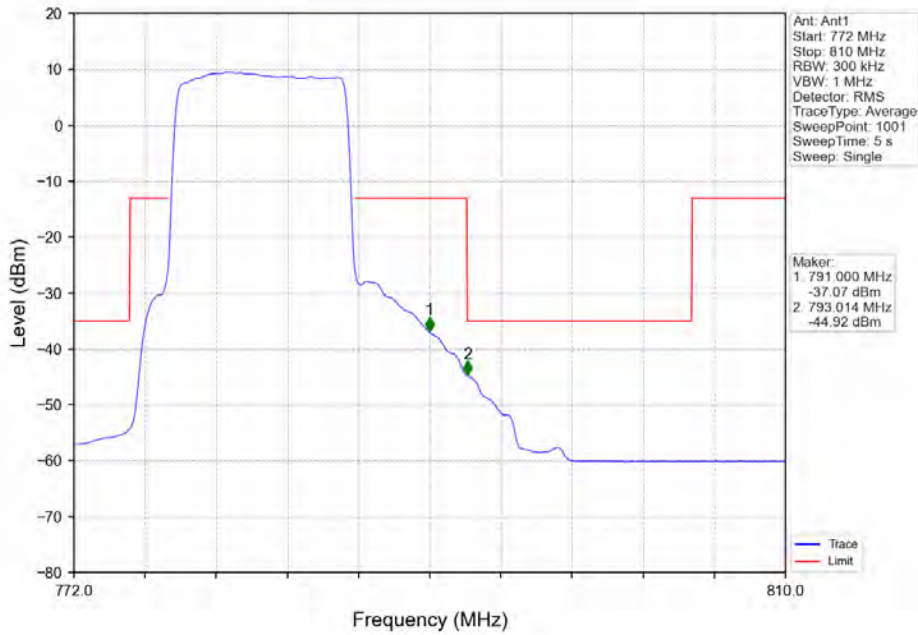

Band 13 10MHz QPSK MCH 782MHz RB 50 0 NTV

Band 13 10MHz QPSK MCH 782MHz RB 1 49 NTV

Band 13 10MHz QPSK MCH 782MHz RB 50 0 NTV

Band 13 10MHz 16QAM MCH 782MHz RB 1 0 NTV

BV 7Layers Communications
Technology (Shenzhen) Co. Ltd