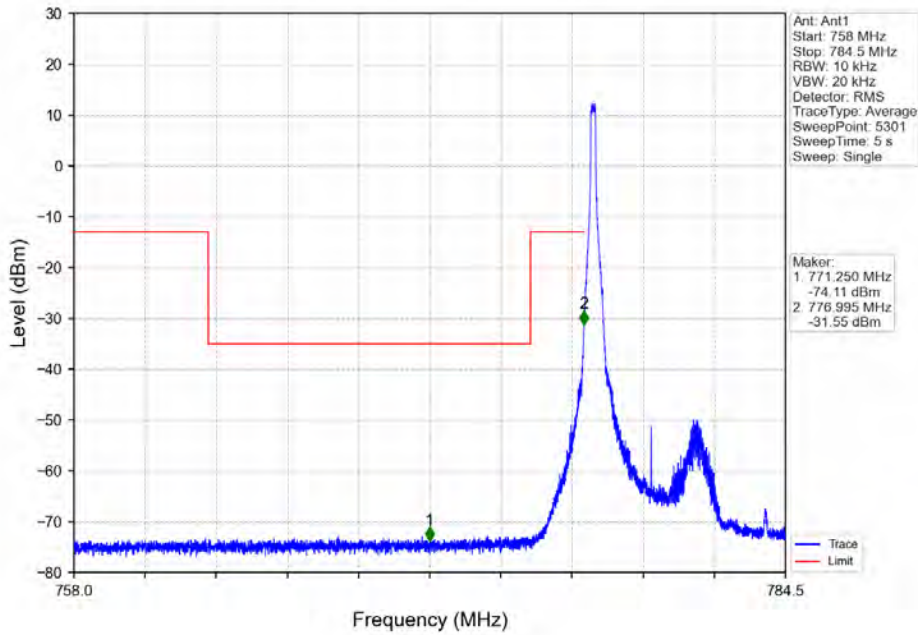

Band 13 5MHz 64QAM LCH 779.5MHz RB 1 0 NTV