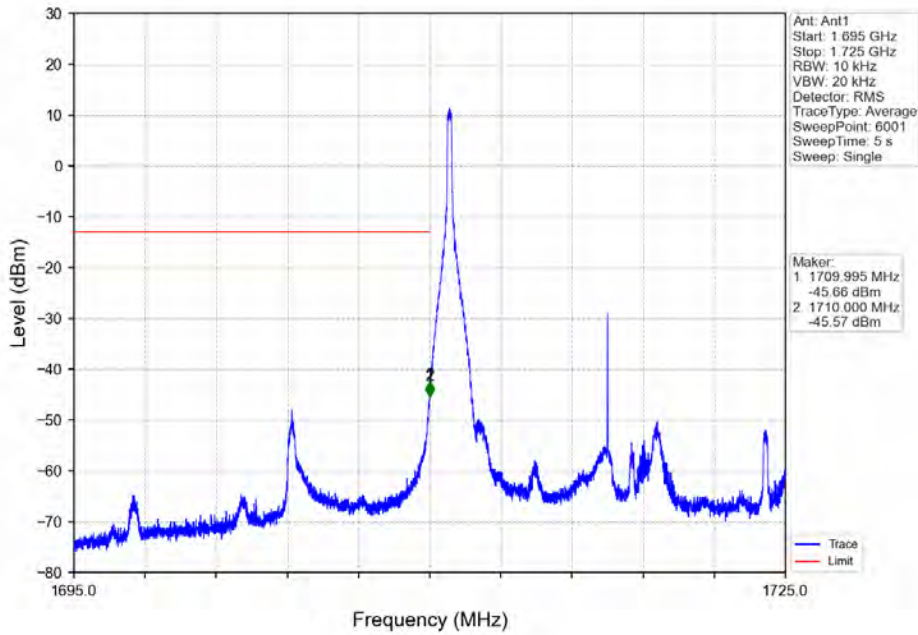

Band 4 10MHz 64QAM HCH 1750MHz RB 50 0 NTN

Band 4 15MHz QPSK LCH 1717.5MHz RB 1 0 NTV

Band 4 15MHz QPSK LCH 1717.5MHz RB 1 0 NTV

BUREAU
VERITAS

Test Report No.: W7L-P20210616-3RF03

Band 4 15MHz QPSK HCH 1747.5MHz RB 1 0 NTV