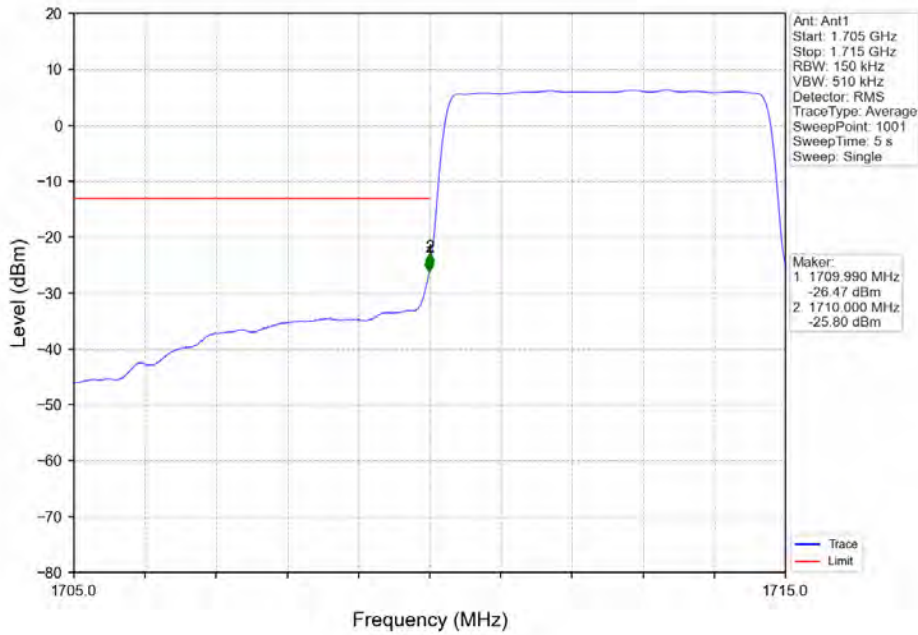

Band 4 5MHz 64QAM LCH 174.05MHz RB 25 0 NTN