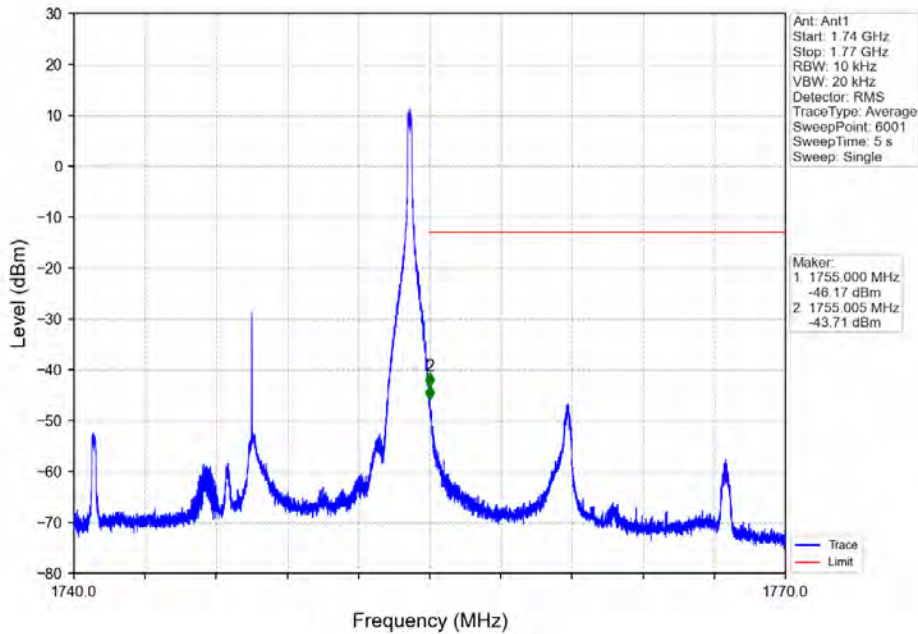

Band 4 15MHz 64QAM LCH 1717.5MHz RB 1 0 NTN

Band 4 15MHz 64QAM LCH 1717.5MHz RB 75 0 NTN

Band 4 15MHz 64QAM MCH 1732.5MHz RB 1 0 NTN

Band 4 15MHz 64QAM HCH 1747.5MHz RB 1_0 NTN

Band 4 15MHz 64QAM HCH 1747.5MHz RB 1_74 NTN