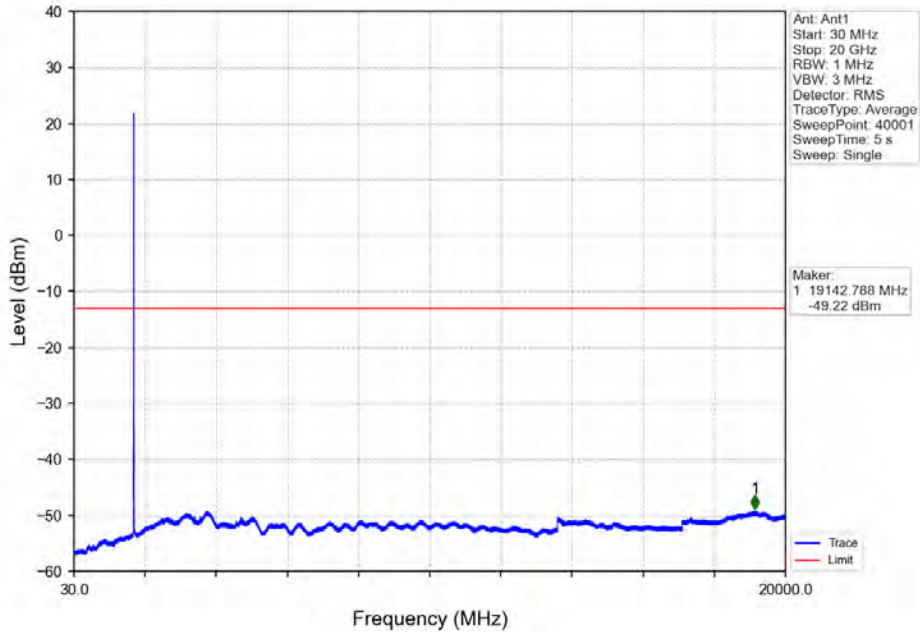

Band 4 10MHz QPSK LCH 1715MHz RB 1 0 NTN

Band 4 10MHz QPSK LCH 1715MHz RB 1 0 NTN

Band 4 10MHz QPSK LCH 1715MHz RB 50 0 NTV

Band 4 10MHz QPSK MCH 1732.5MHz RB 1 0 NTV

Band 4 10MHz QPSK HCH 1750MHz RB 1 0 NTN