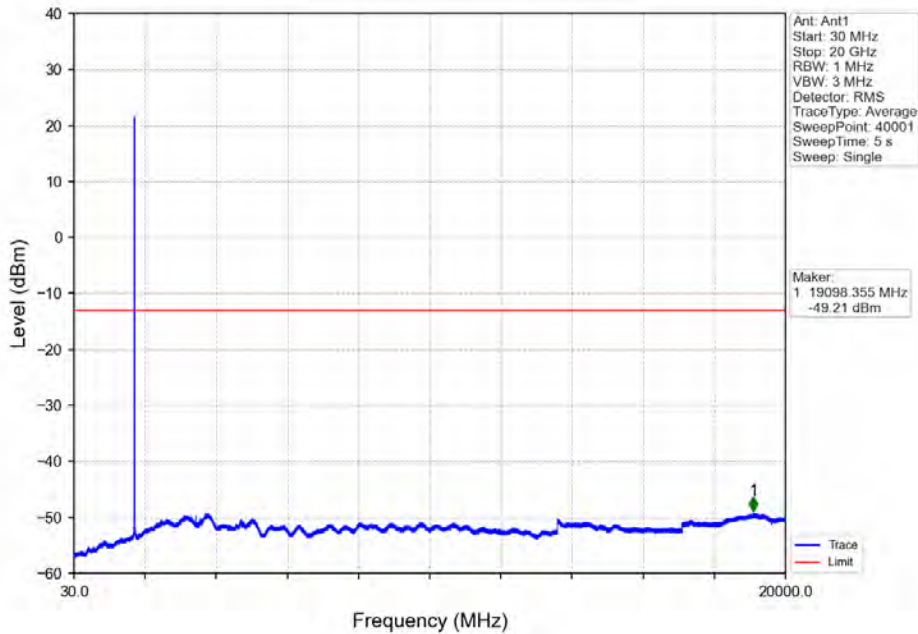

Band 4 10MHz QPSK LCH 1715MHz RB 1 0 NTN

Band 4 10MHz QPSK LCH 1715MHz RB 1 0 NTN

Band 4 10MHz QPSK LCH 1715MHz RB 50 0 NTV

Band 4 10MHz QPSK MCH 1732.5MHz RB 1 0 NTV

Band 4 10MHz QPSK HCH 1750MHz RB 1 0 NTN