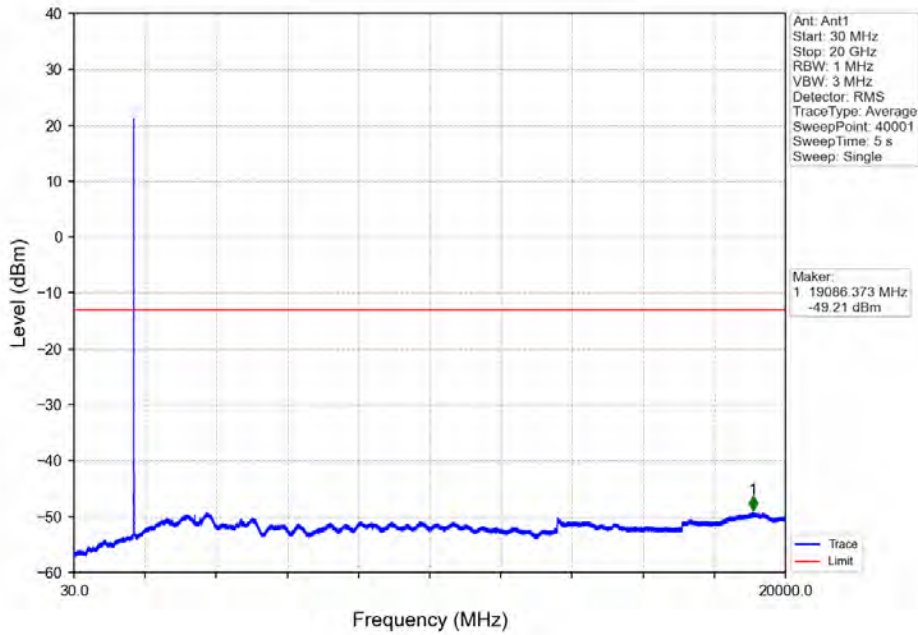

Band 4 5MHz QPSK HCH 1752.5MHz RB 25 0 NTVN

Band 4 5MHz 16QAM LCH 174.0.5MHz RB 1 0 NTVN

Band 4 5MHz 16QAM LCH 174.0.5MHz RB 1 0 NTNV

Band 4 5MHz 16QAM LCH 174.0.5MHz RB 25 0 NTNV

Band 4 5MHz 16QAM MCH 1732.5MHz RB 1 0 NTV