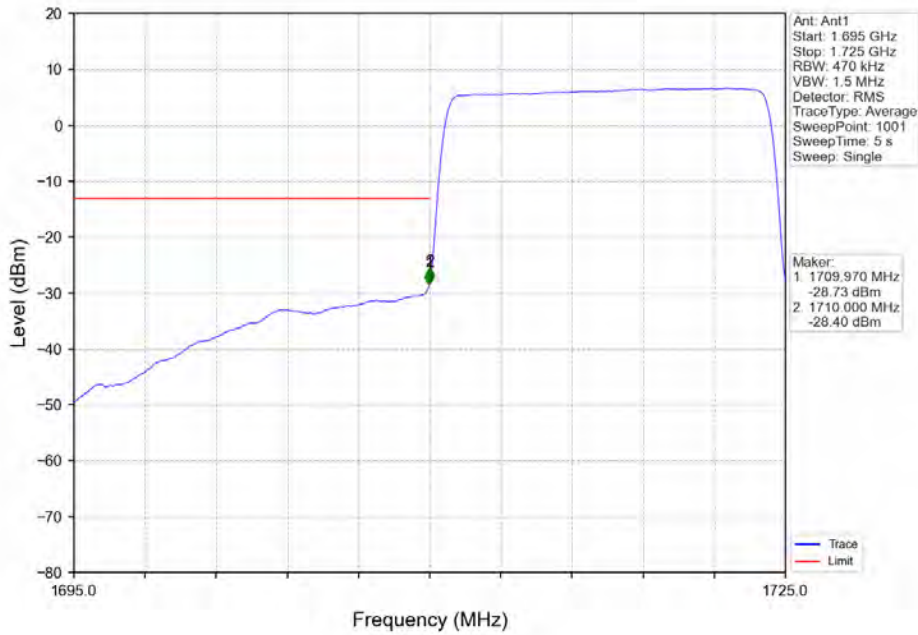

Band 4 15MHz 64QAM LCH 1717.5MHz RB 1 0 NTN

Band 4 15MHz 64QAM LCH 1717.5MHz RB 75 0 NTN

Band 4 15MHz 64QAM MCH 1732.5MHz RB 1 0 NTN

Band 4 15MHz 64QAM HCH 1747.5MHz RB 1_0 NTN

Band 4 15MHz 64QAM HCH 1747.5MHz RB 1_74 NTN