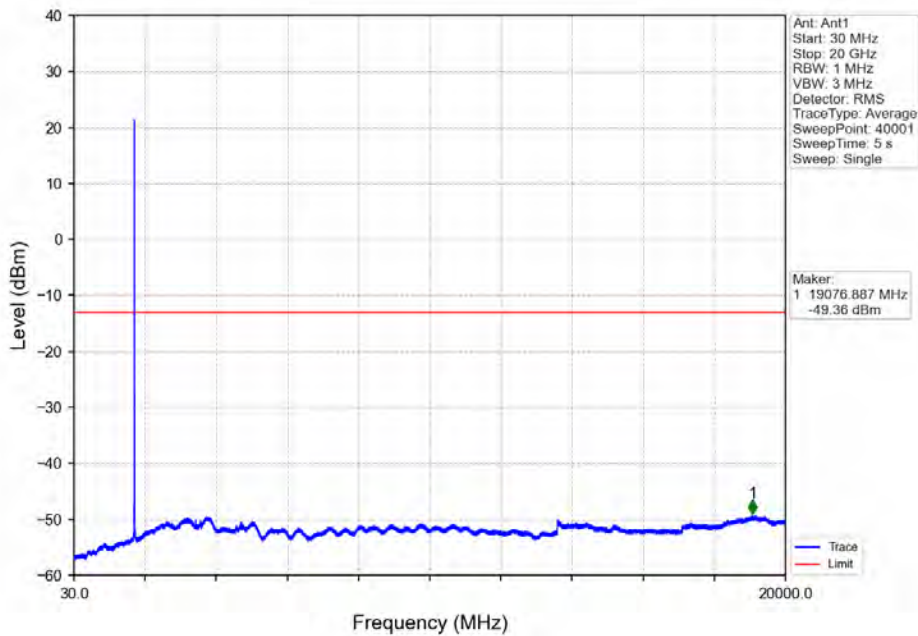

Band 4 15MHz 64QAM LCH 1717.5MHz RB 1 0 NTN

Band 4 15MHz 64QAM LCH 1717.5MHz RB 75 0 NTN

Band 4 15MHz 64QAM MCH 1732.5MHz RB 1 0 NTN

Band 4 15MHz 64QAM HCH 1747.5MHz RB 1_0 NTN

Band 4 15MHz 64QAM HCH 1747.5MHz RB 1_74 NTN