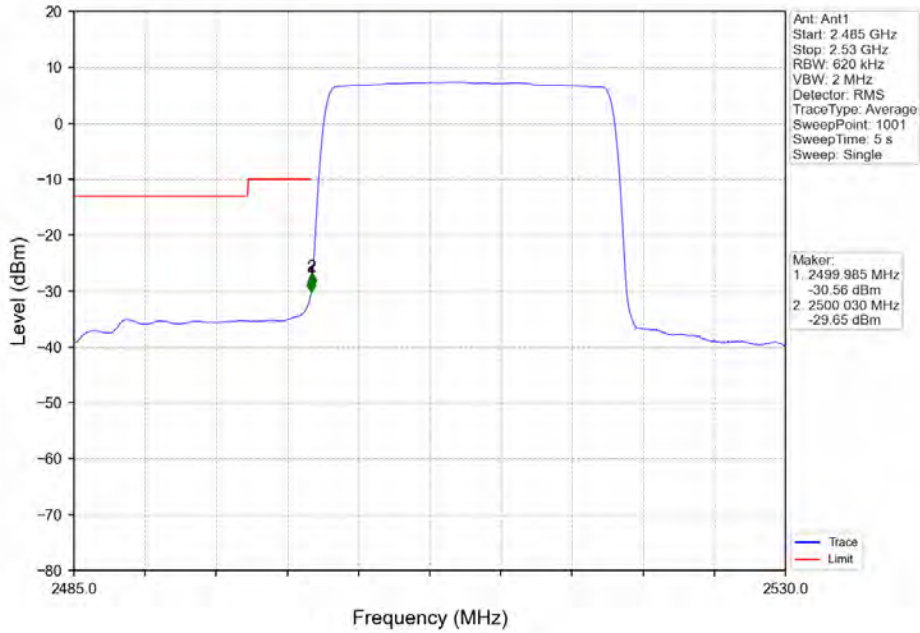

Band7_20MHz_16QAM_HCH_2560MHz_RB_100_0_NTNV

Band7 20MHz 64QAM LCH 2510MHz RB 1 0 NTN

Band7 20MHz 64QAM LCH 2510MHz RB 1 0 NTN

Band7 20MHz 64QAM LCH 2510MHz RB 100 0 NTVN

Band7 20MHz 64QAM MCH 2535MHz RB 1 0 NTVN