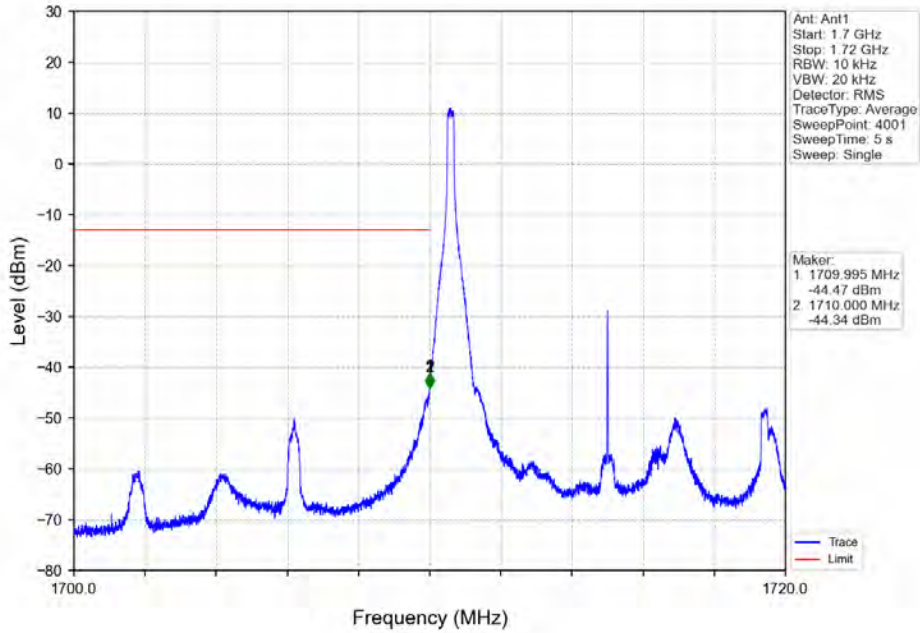

Band 4 10MHz QPSK LCH 1715MHz RB 1 0 NTN

Band 4 10MHz QPSK LCH 1715MHz RB 1 0 NTN

Band 4 10MHz QPSK LCH 1715MHz RB 50 0 NTV

Band 4 10MHz QPSK MCH 1732.5MHz RB 1 0 NTV

Band 4 10MHz QPSK HCH 1750MHz RB 1 0 NTN