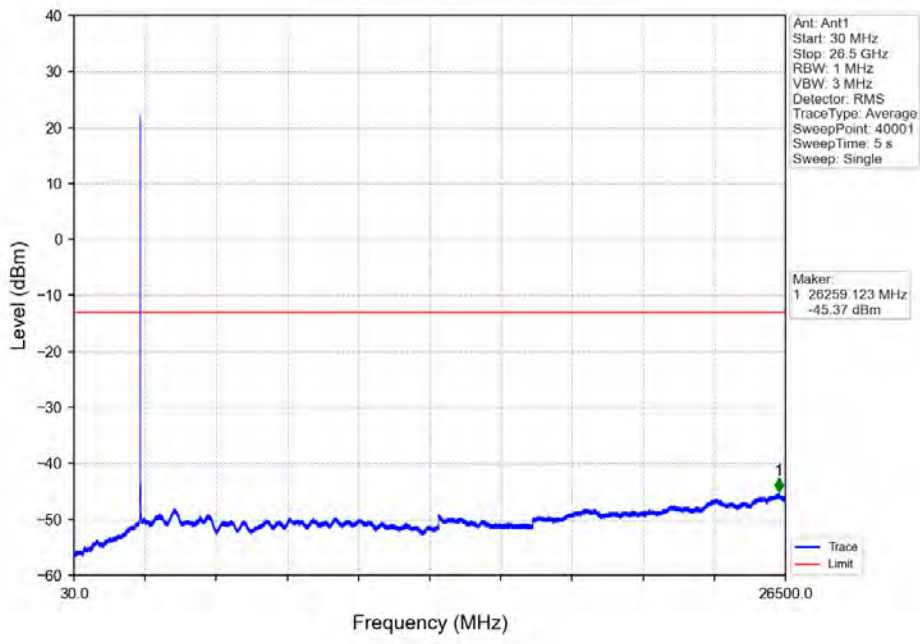

Band7_20MHz_16QAM_HCH_2560MHz_RB_100_0_NTNV

Band7 20MHz 64QAM LCH 2510MHz RB 1 0 NTN

Band7 20MHz 64QAM LCH 2510MHz RB 1 0 NTN

Band7 20MHz 64QAM LCH 2510MHz RB 100 0 NTVN

Band7 20MHz 64QAM MCH 2535MHz RB 1 0 NTVN