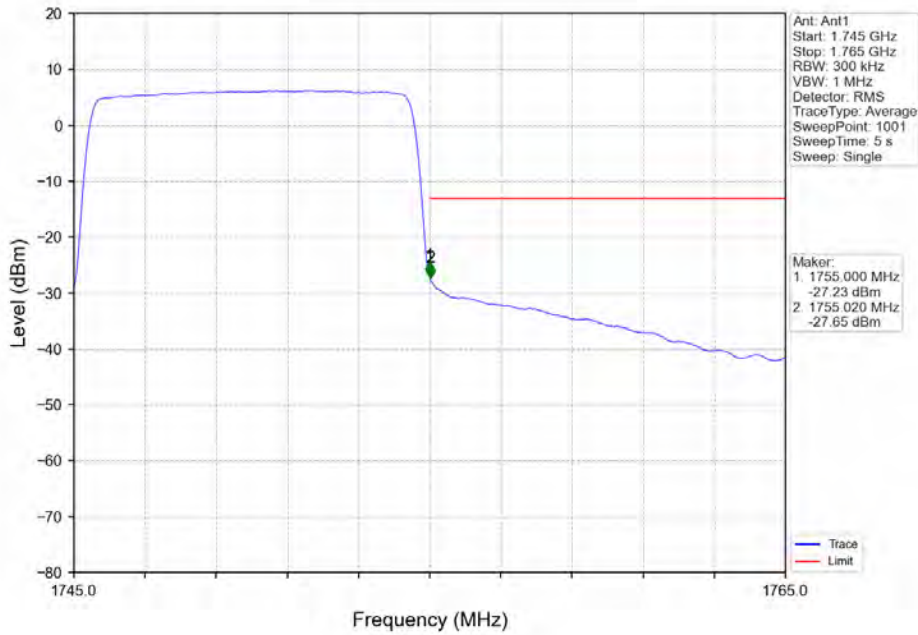

Band 4 10MHz 64QAM HCH 1750MHz RB 50 0 NTN

Band 4 15MHz QPSK LCH 1717.5MHz RB 1 0 NTV

Band 4 15MHz QPSK LCH 1717.5MHz RB 1 0 NTV

BUREAU
VERITAS

Test Report No.: W7L-P20210616-3RF03

Band 4 15MHz QPSK HCH 1747.5MHz RB 1 0 NTV