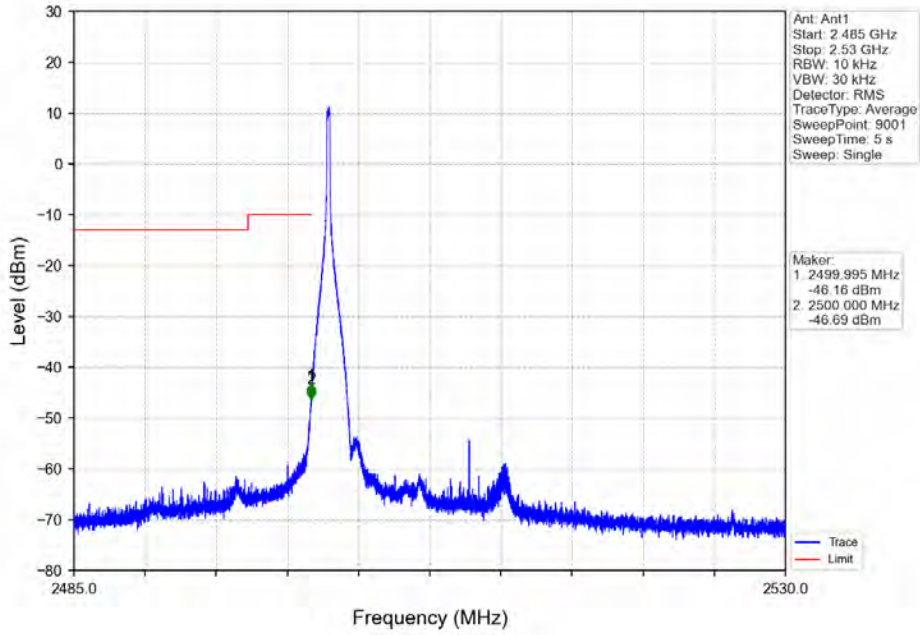

Band7_20MHz_16QAM_HCH_2560MHz_RB_100_0_NTNV

Band7 20MHz 64QAM LCH 2510MHz RB 1 0 NTN

Band7 20MHz 64QAM LCH 2510MHz RB 1 0 NTN

Band7 20MHz 64QAM LCH 2510MHz RB 100 0 NTVN

Band7 20MHz 64QAM MCH 2535MHz RB 1 0 NTVN