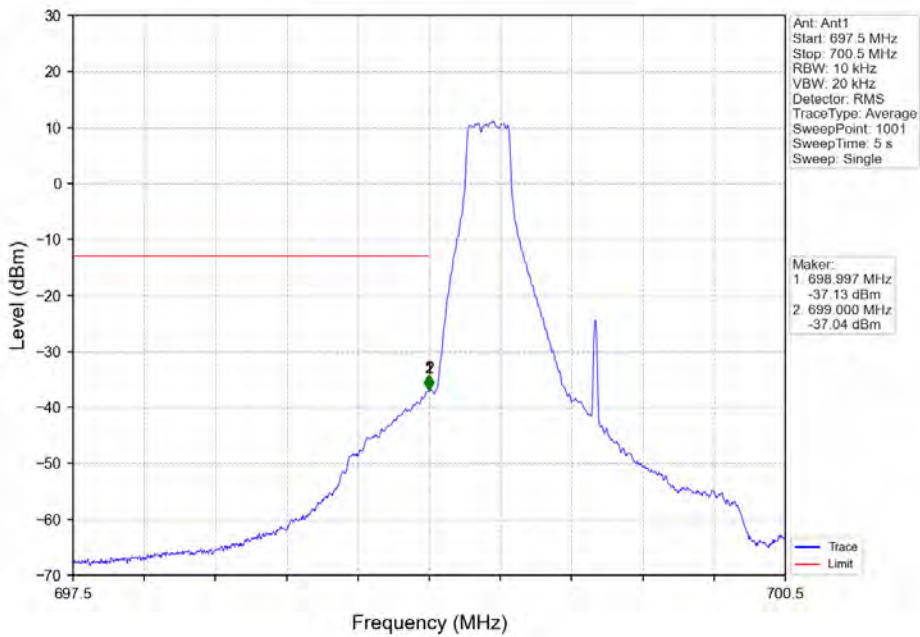

Band 12 1.4MHz 16QAM HCH 715.3MHz RB 1 0 NTV

Band 12 1.4MHz 16QAM HCH 715.3MHz RB 1 5 NTNV

Band 12 1.4MHz 16QAM HCH 715.3MHz RB 6 0 NTNV

BUREAU
VERITAS

Test Report No.: W7L-P20210616-3RF03

Band_12_1.4MHz_64QAM_LCH_699.7MHz_RB_1_0_NTNV