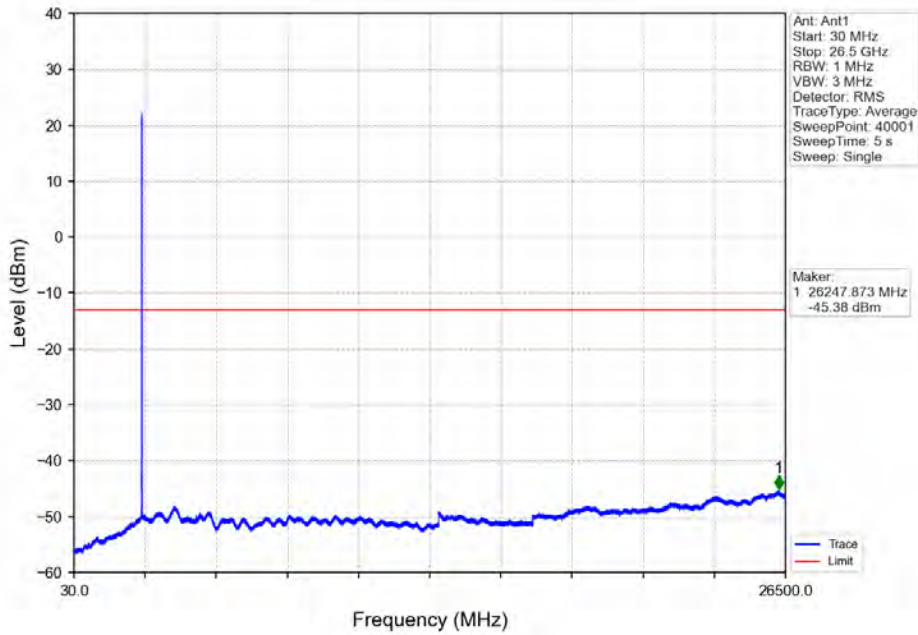

Band7 15MHz 64QAM HCH 2562.5MHz RB 1 0 NTVN