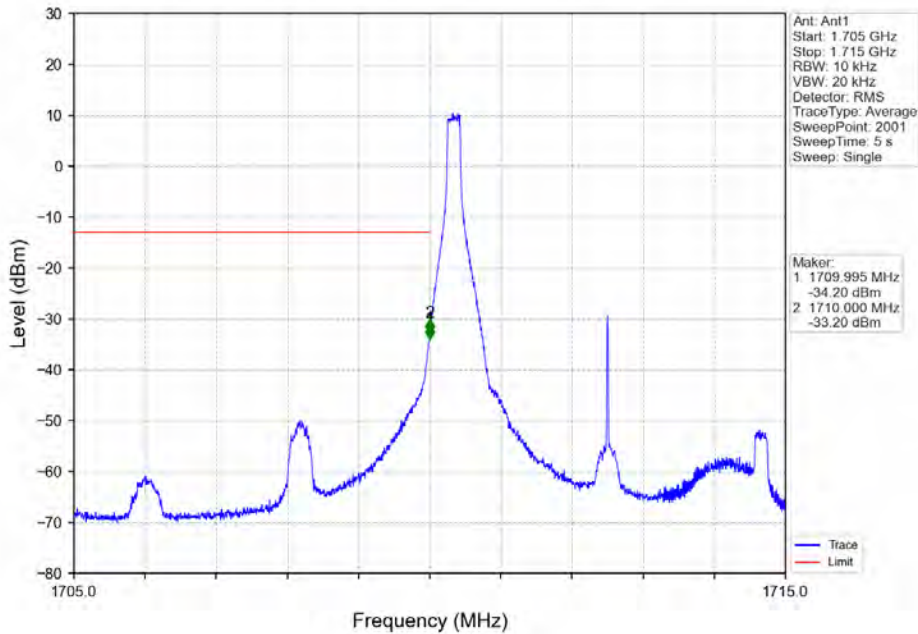

Band 4 5MHz QPSK HCH 1752.5MHz RB 25 0 NTVN

Band 4 5MHz 16QAM LCH 174.0.5MHz RB 1 0 NTVN

Band 4 5MHz 16QAM LCH 174.0.5MHz RB 1 0 NTNV

Band 4 5MHz 16QAM LCH 174.0.5MHz RB 25 0 NTNV

Band 4 5MHz 16QAM MCH 1732.5MHz RB 1 0 NTV