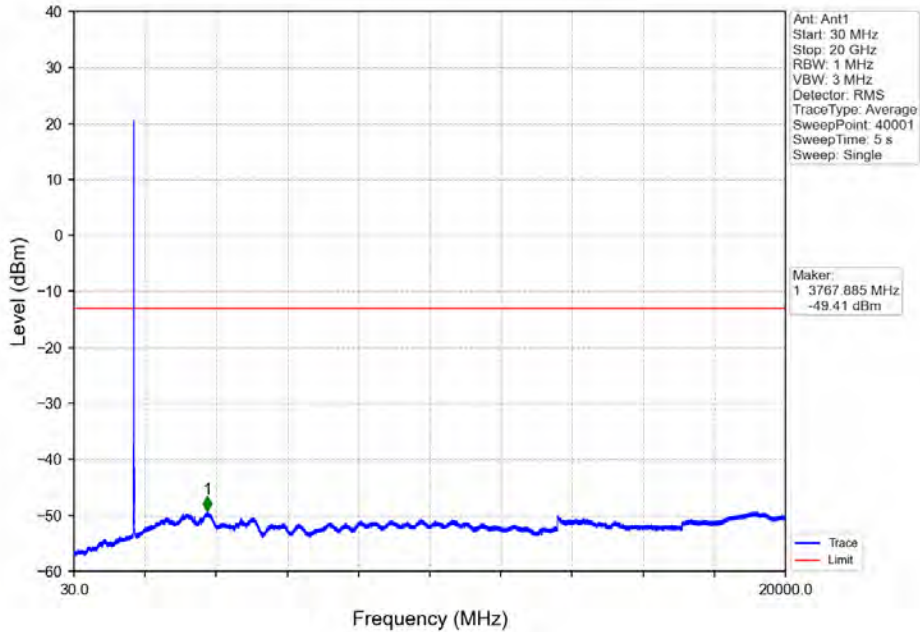

Band 4 15MHz 64QAM LCH 1717.5MHz RB 1 0 NTN

Band 4 15MHz 64QAM LCH 1717.5MHz RB 75 0 NTN

Band 4 15MHz 64QAM MCH 1732.5MHz RB 1 0 NTN

Band 4 15MHz 64QAM HCH 1747.5MHz RB 1_0 NTN

Band 4 15MHz 64QAM HCH 1747.5MHz RB 1_74 NTN