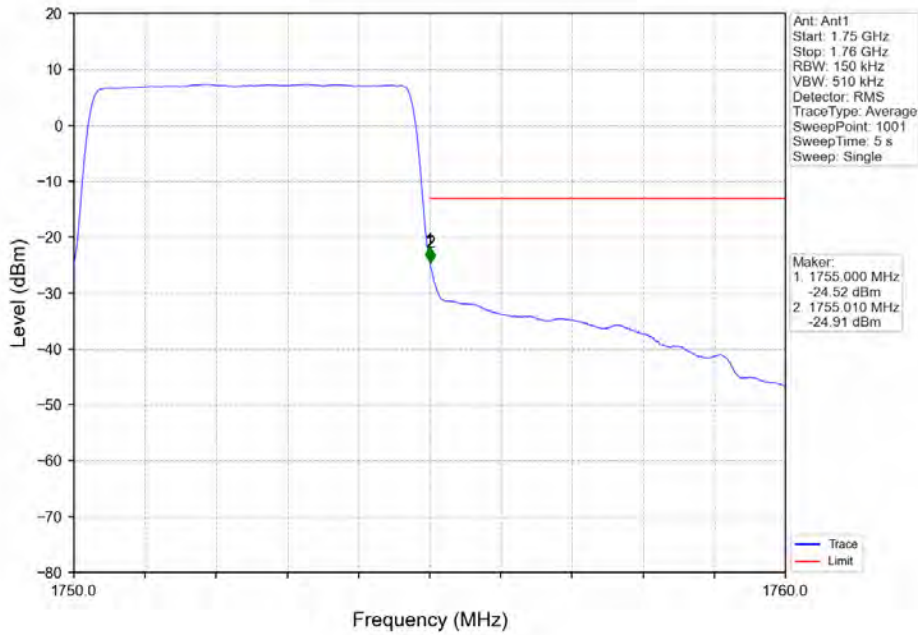

Band 4 5MHz QPSK HCH 1752.5MHz RB 25 0 NTVN

Band 4 5MHz 16QAM LCH 174.0.5MHz RB 1 0 NTVN

Band 4 5MHz 16QAM LCH 174.0.5MHz RB 1 0 NTNV

Band 4 5MHz 16QAM LCH 174.0.5MHz RB 25 0 NTNV

Band 4 5MHz 16QAM MCH 1732.5MHz RB 1 0 NTV