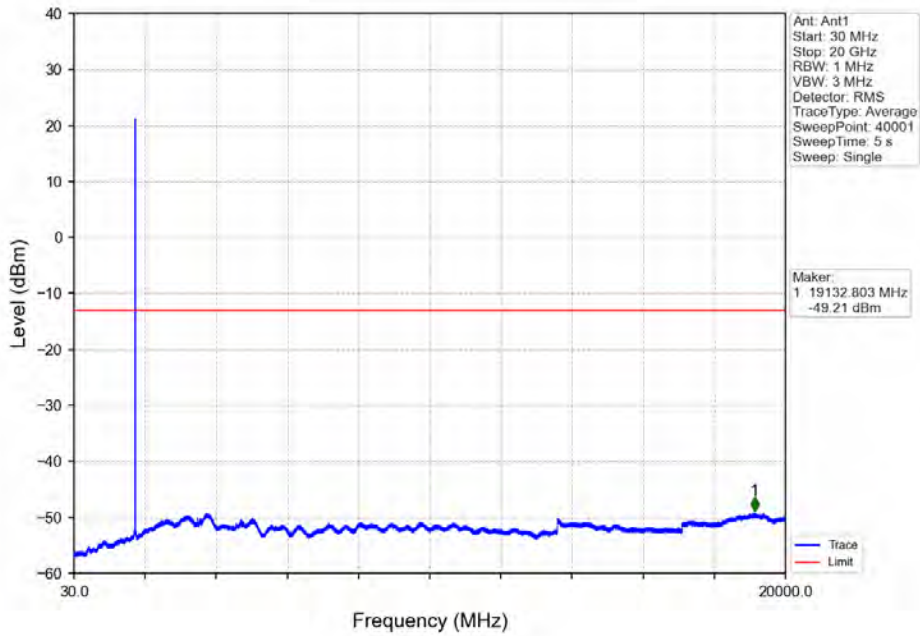

Band 4 5MHz 16QAM HCH 1752.5MHz RB 1 0 NTV