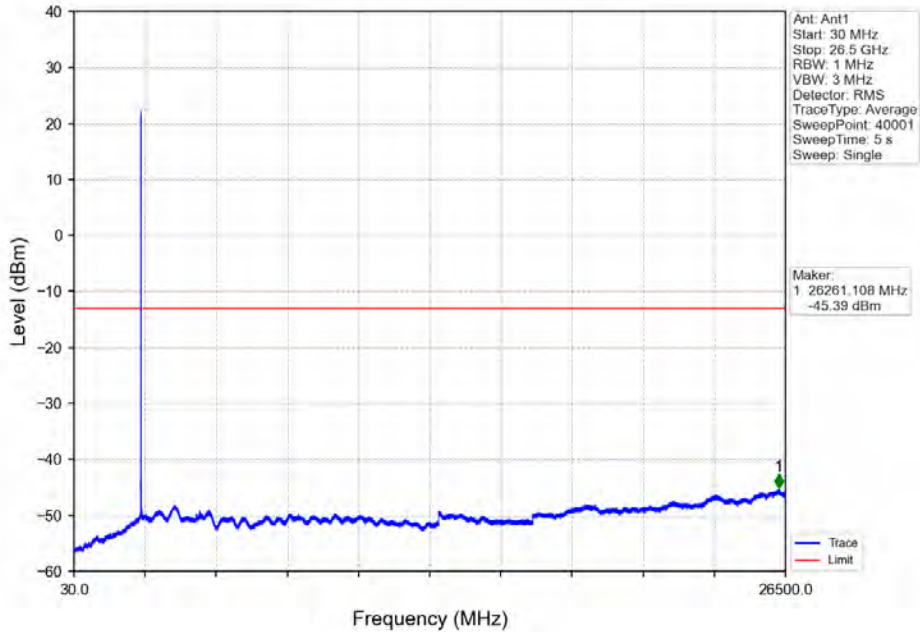

Band7_20MHz_16QAM_HCH_2560MHz_RB_100_0_NTNV

Band7 20MHz 64QAM LCH 2510MHz RB 1 0 NTN

Band7 20MHz 64QAM LCH 2510MHz RB 1 0 NTN

Band7 20MHz 64QAM LCH 2510MHz RB 100 0 NTVN

Band7 20MHz 64QAM MCH 2535MHz RB 1 0 NTVN