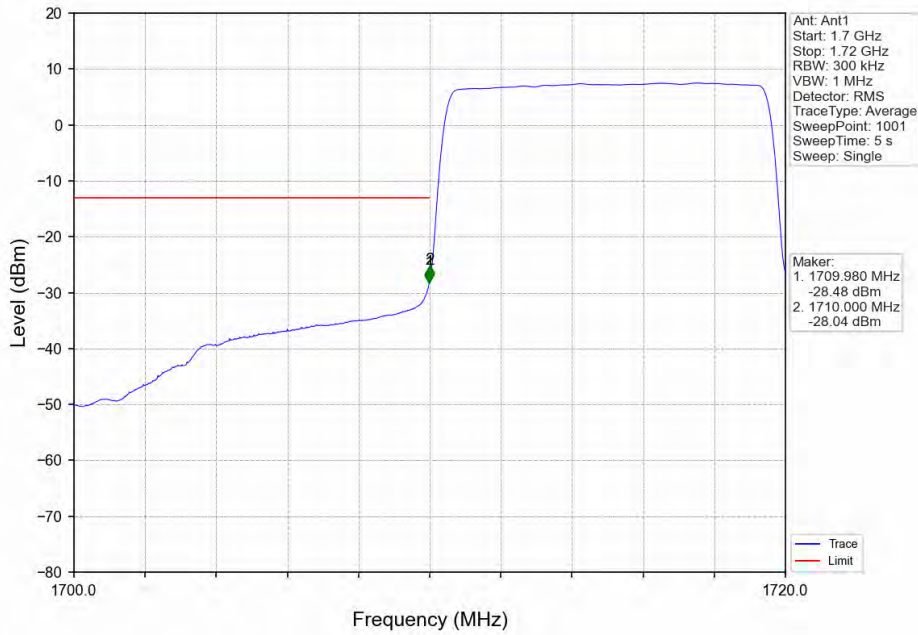

Band 4 10MHz QPSK LCH 1715MHz RB 1 0 NTN

Band 4 10MHz QPSK LCH 1715MHz RB 1 0 NTN

Band 4 10MHz QPSK LCH 1715MHz RB 50 0 NTV

Band 4 10MHz QPSK MCH 1732.5MHz RB 1 0 NTV

Band 4 10MHz QPSK HCH 1750MHz RB 1 0 NTN