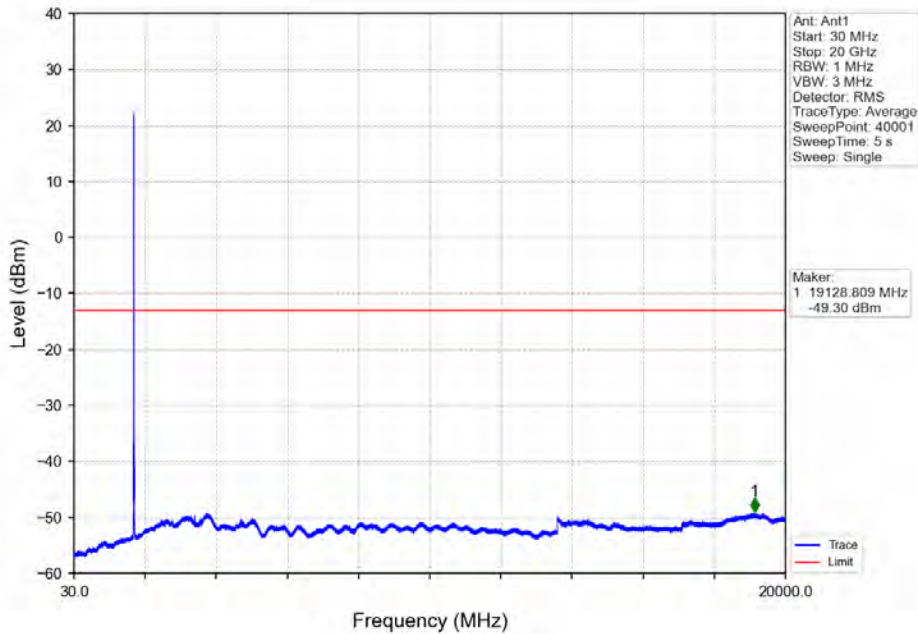

Band 4 10MHz 64QAM HCH 1750MHz RB 50 0 NTN

Band 4 15MHz QPSK LCH 1717.5MHz RB 1 0 NTV

Band 4 15MHz QPSK LCH 1717.5MHz RB 1 0 NTV

BUREAU
VERITAS

Test Report No.: W7L-P20210616-3RF03

Band 4 15MHz QPSK HCH 1747.5MHz RB 1 0 NTV