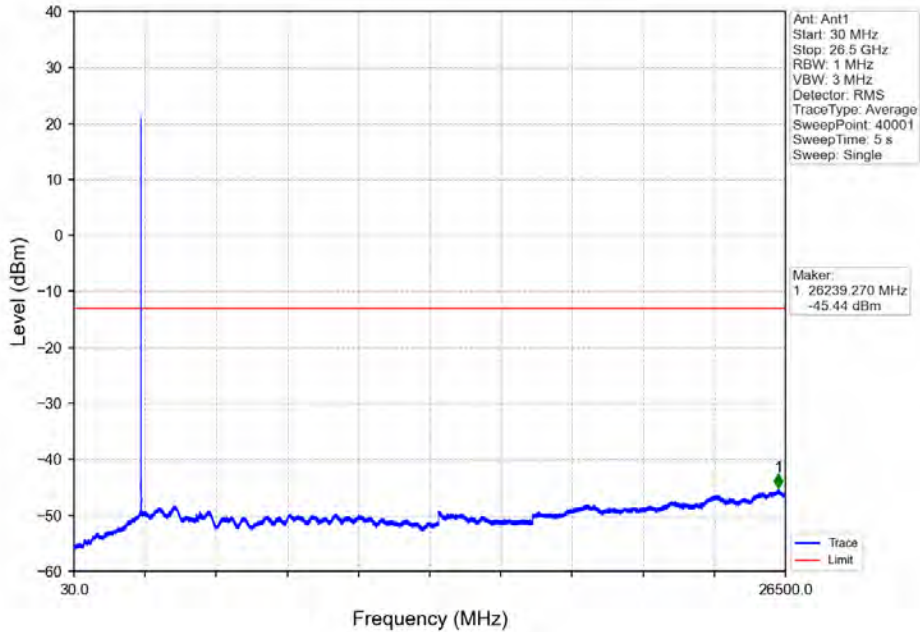

Band7 15MHz 64QAM MCH 2535MHz RB 1 0 NTN