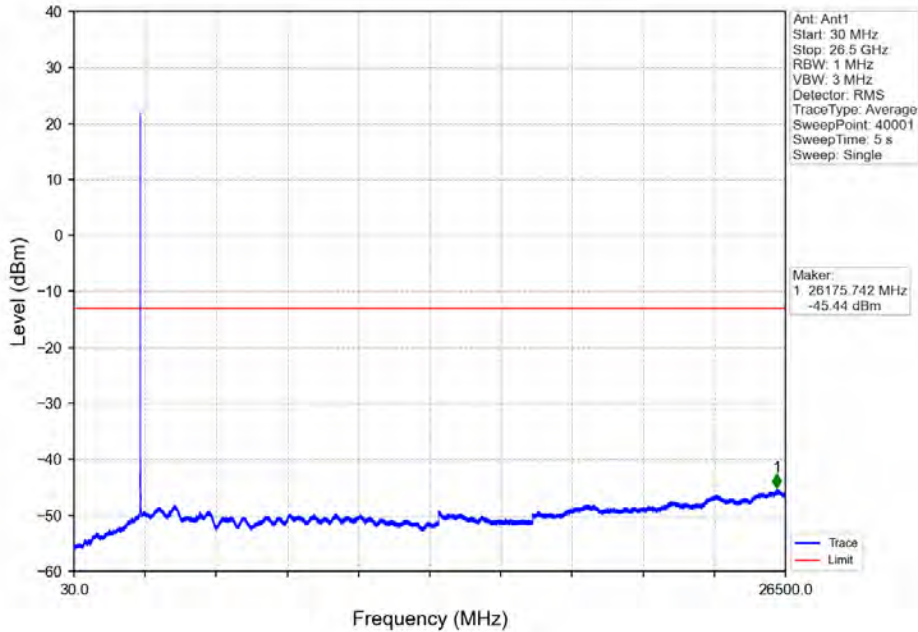

Band7_15MHz_16QAM_HCH_2562.5MHz_RB_1_74_NTNV

Band7_15MHz_16QAM_HCH_2562.5MHz_RB_75_0_NTNV

Band7 15MHz 64QAM LCH 2507.5MHz RB 1 0 NTNV

Band7 15MHz 64QAM LCH 2507.5MHz RB 1 0 NTNV

Band7 15MHz 64QAM LCH 2507.5MHz RB 75 0 NTN