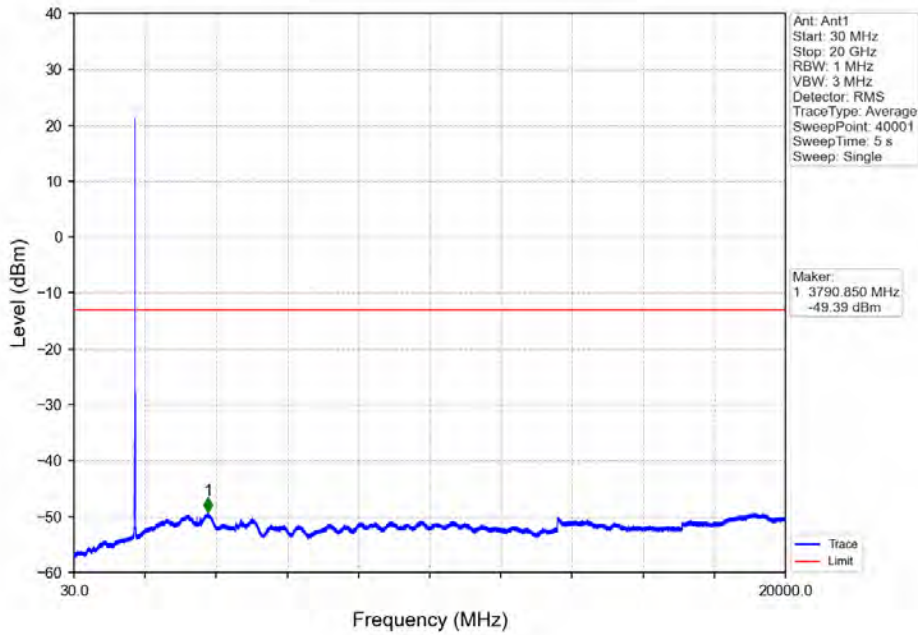

Band 4 15MHz 64QAM LCH 1717.5MHz RB 1 0 NTN

Band 4 15MHz 64QAM LCH 1717.5MHz RB 75 0 NTN

Band 4 15MHz 64QAM MCH 1732.5MHz RB 1 0 NTN

Band 4 15MHz 64QAM HCH 1747.5MHz RB 1_0 NTN

Band 4 15MHz 64QAM HCH 1747.5MHz RB 1_74 NTN