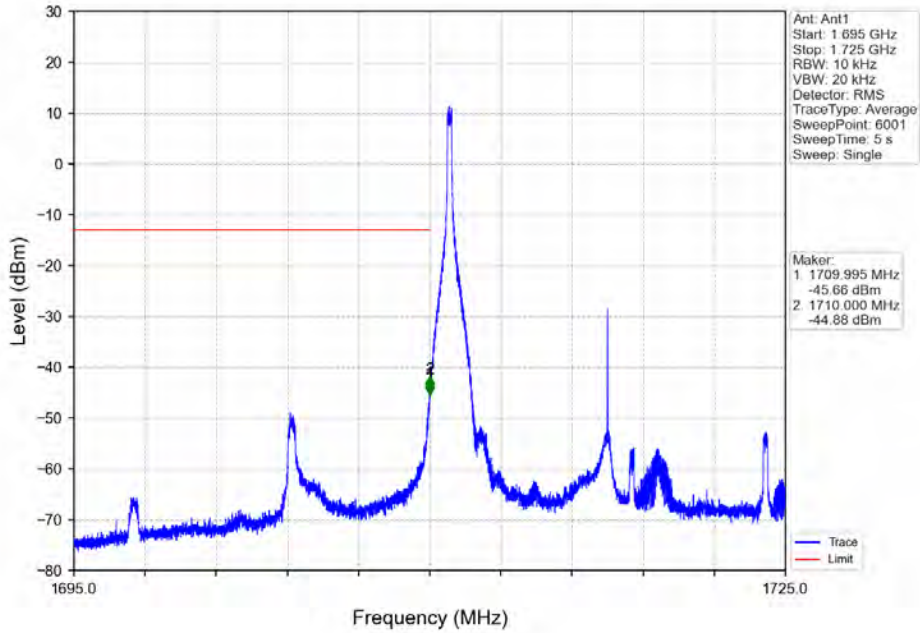

Band 4 15MHz 64QAM LCH 1717.5MHz RB 1 0 NTN

Band 4 15MHz 64QAM LCH 1717.5MHz RB 75 0 NTN

Band 4 15MHz 64QAM MCH 1732.5MHz RB 1 0 NTN

Band 4 15MHz 64QAM HCH 1747.5MHz RB 1_0 NTN

Band 4 15MHz 64QAM HCH 1747.5MHz RB 1_74 NTN