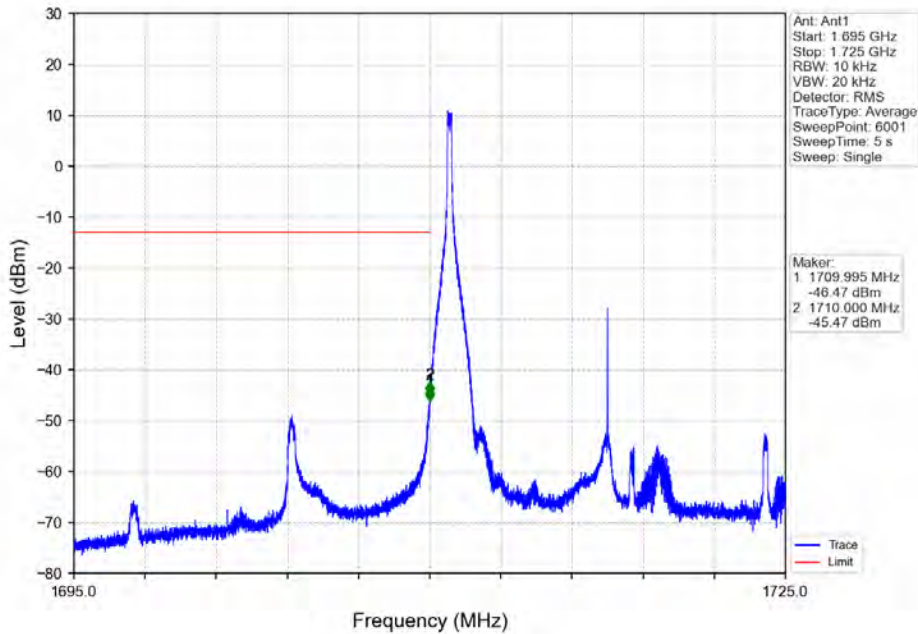

Band 4 15MHz 16QAM LCH 1717.5MHz RB 1_0 NTN