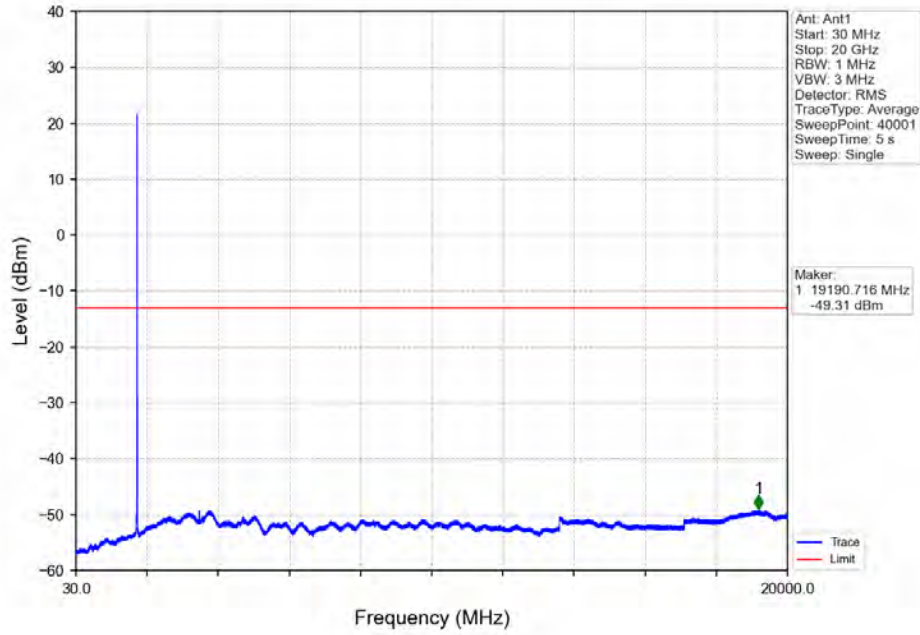

Band 4 10MHz QPSK LCH 1715MHz RB 1 0 NTN

Band 4 10MHz QPSK LCH 1715MHz RB 1 0 NTN

Band 4 10MHz QPSK LCH 1715MHz RB 50 0 NTV

Band 4 10MHz QPSK MCH 1732.5MHz RB 1 0 NTV

Band 4 10MHz QPSK HCH 1750MHz RB 1 0 NTN