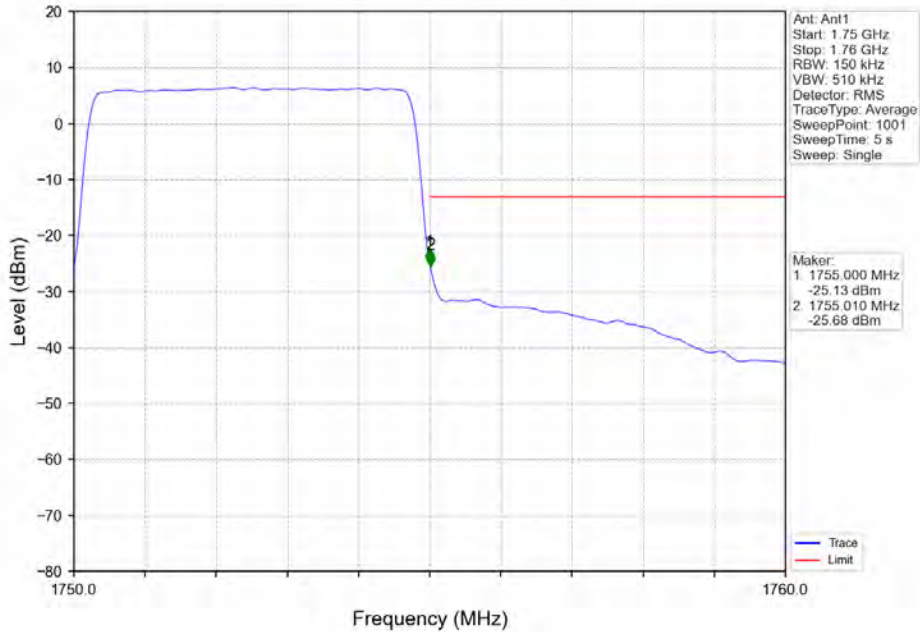

Band 4 5MHz 16QAM HCH 1752.5MHz RB 1 0 NTV

Band 4 5MHz 16QAM HCH 1752.5MHz RB 1 24 NTN

Band 4 5MHz 16QAM HCH 1752.5MHz RB 25 0 NTN

Band 4 5MHz 64QAM LCH 174.0.5MHz RB 1 0 NTNV

Band 4 5MHz 64QAM LCH 174.0.5MHz RB 1 0 NTNV