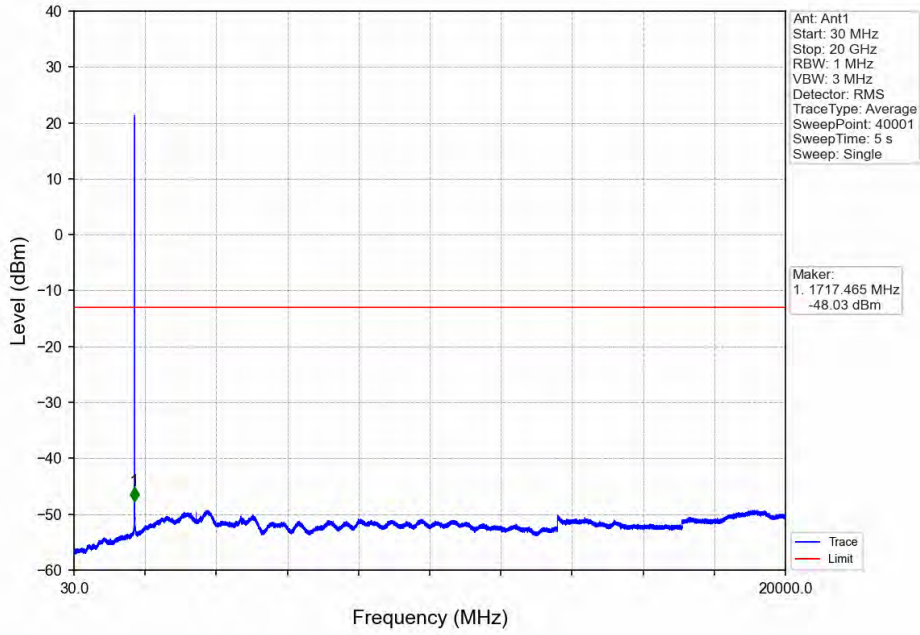

Band 4 5MHz QPSK HCH 1752.5MHz RB 25 0 NTVN

Band 4 5MHz 16QAM LCH 174.0.5MHz RB 1 0 NTVN

Band 4 5MHz 16QAM LCH 174.0.5MHz RB 1 0 NTNV

Band 4 5MHz 16QAM LCH 174.0.5MHz RB 25 0 NTNV

Band 4 5MHz 16QAM MCH 1732.5MHz RB 1 0 NTV