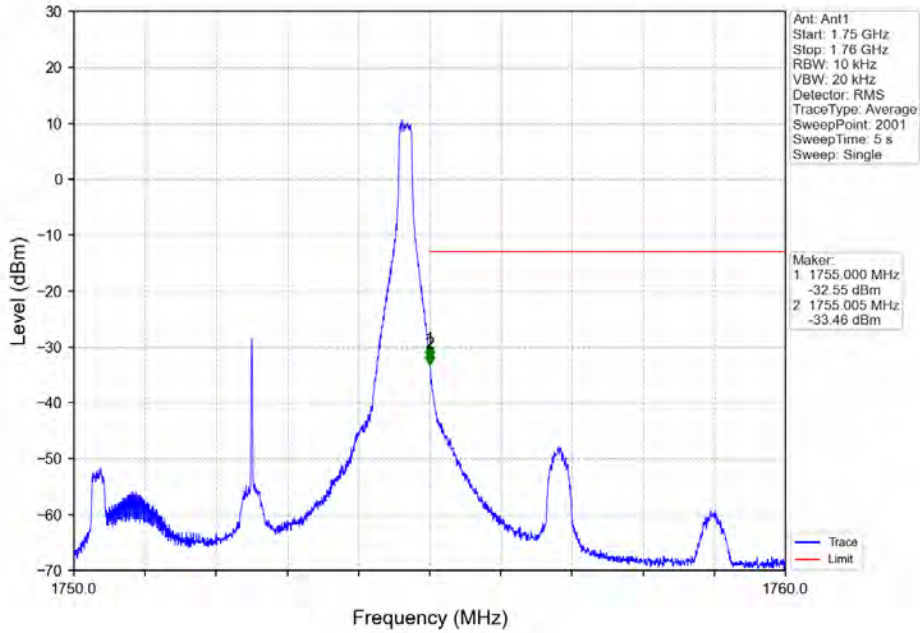

Band 4 5MHz 16QAM HCH 1752.5MHz RB 1 24 NTN