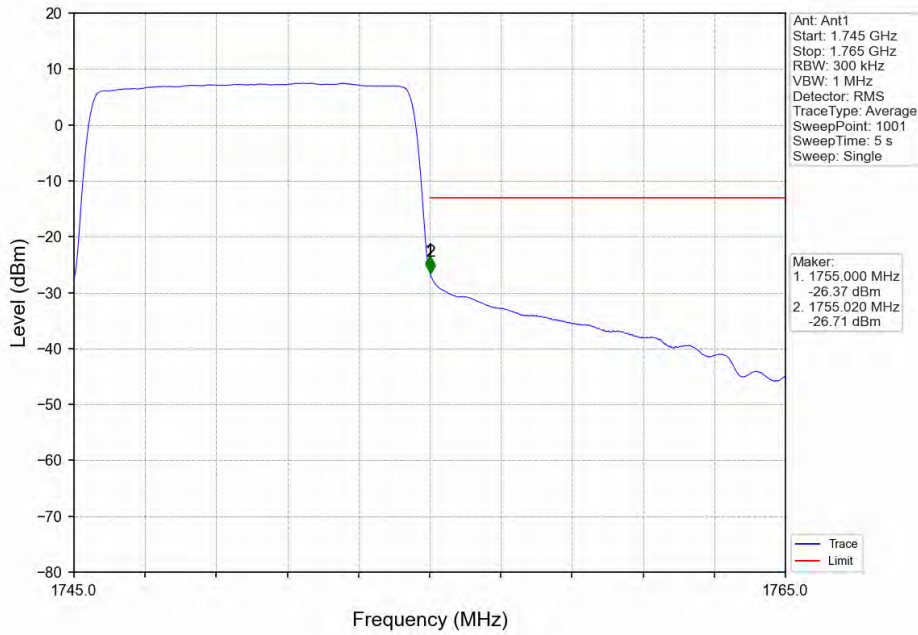

Band 4 10MHz QPSK HCH 1750MHz RB 50 0 NTV