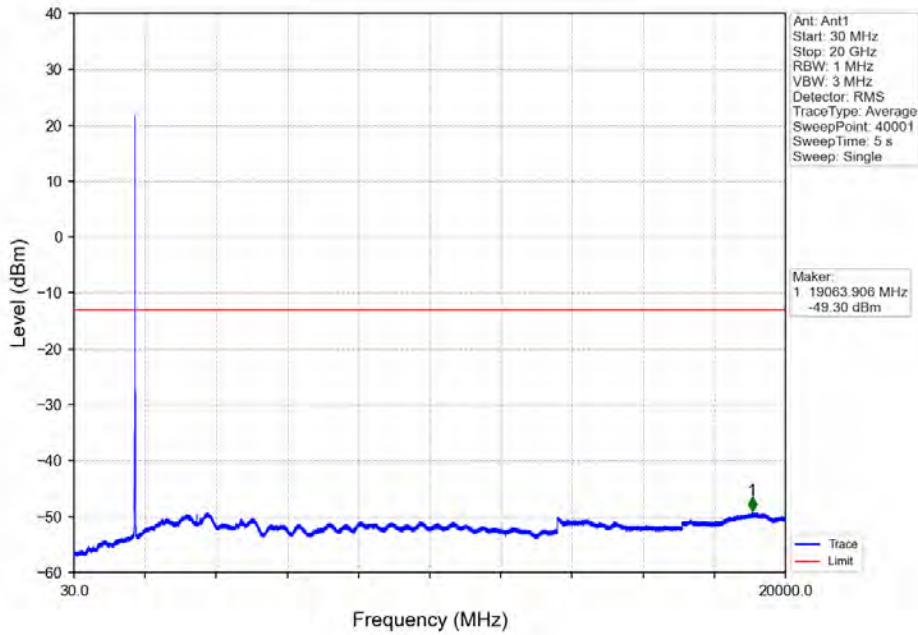

Band 4 10MHz 64QAM HCH 1750MHz RB 50 0 NTN

Band 4 15MHz QPSK LCH 1717.5MHz RB 1 0 NTV

Band 4 15MHz QPSK LCH 1717.5MHz RB 1 0 NTV

BUREAU
VERITAS

Test Report No.: W7L-P20210616-3RF03

Band 4 15MHz QPSK HCH 1747.5MHz RB 1 0 NTV