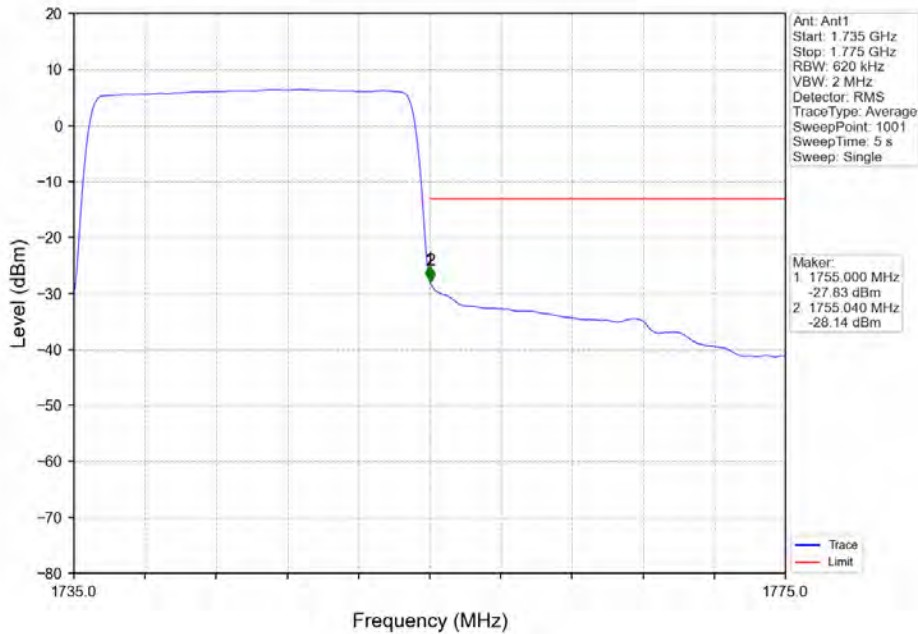

Tel: +86 755 8869 6566

Fax: +86 755 8869 6577

Email: customerservice.sw@bureauveritas.com

Band 4 20MHz 16QAM HCH 1745MHz RB 1 99 NTNV

Band 4 20MHz 16QAM HCH 1745MHz RB 100 0 NTNV

BV 7Layers Communications
Technology (Shenzhen) Co. Ltd