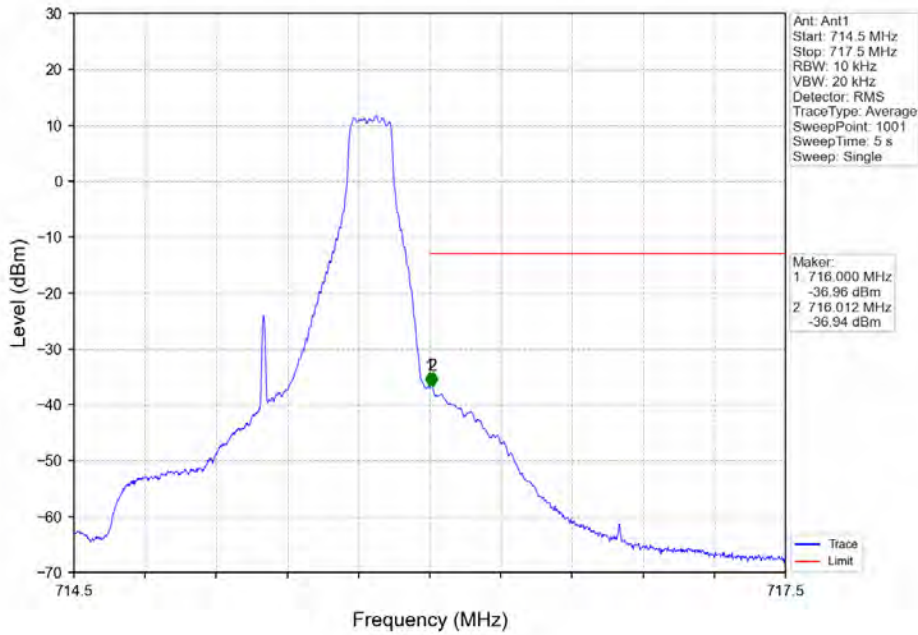

Band 12 1.4MHz 16QAM HCH 715.3MHz RB 1 0 NTV

Band 12 1.4MHz 16QAM HCH 715.3MHz RB 1 5 NTNV

Band 12 1.4MHz 16QAM HCH 715.3MHz RB 6 0 NTNV

BUREAU
VERITAS

Test Report No.: W7L-P20210616-3RF03

Band_12_1.4MHz_64QAM_LCH_699.7MHz_RB_1_0_NTNV