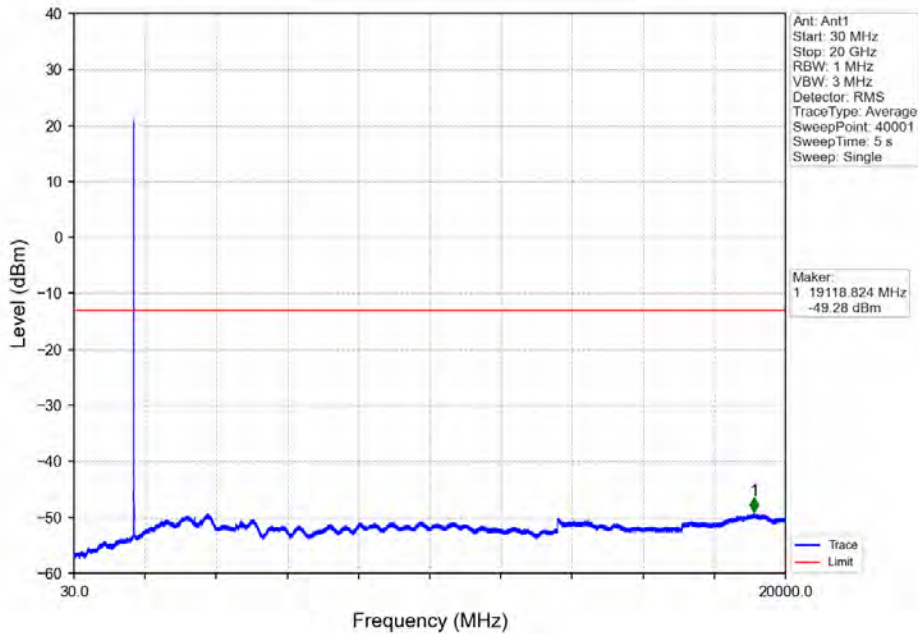

Band 4 5MHz 16QAM HCH 1752.5MHz RB 1 0 NTV

Band 4 5MHz 16QAM HCH 1752.5MHz RB 1 24 NTN

Band 4 5MHz 16QAM HCH 1752.5MHz RB 25 0 NTN

Band 4 5MHz 64QAM LCH 174.0.5MHz RB 1 0 NTNV

Band 4 5MHz 64QAM LCH 174.0.5MHz RB 1 0 NTNV