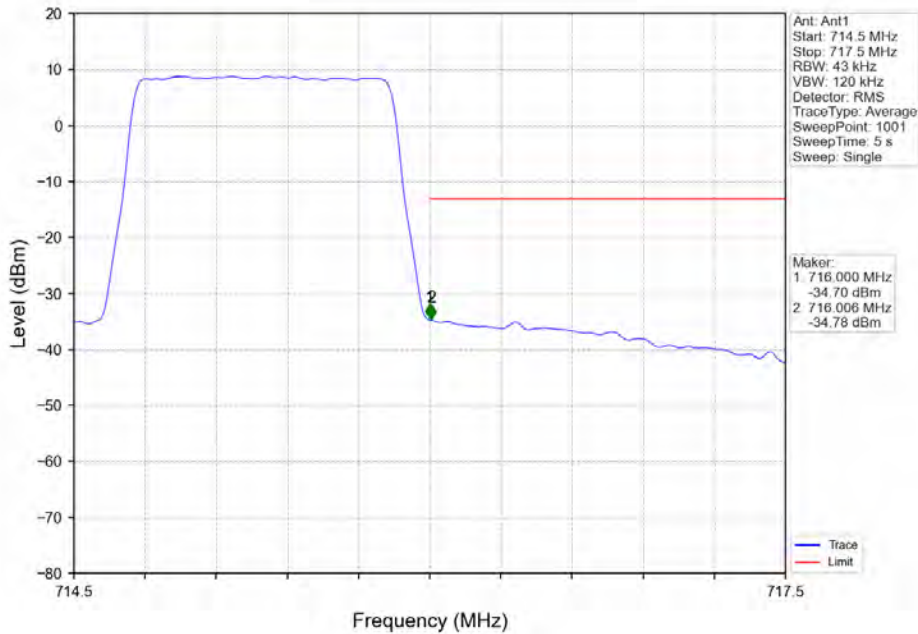

Band 12 1.4MHz 16QAM HCH 715.3MHz RB 1 0 NTV

Band 12 1.4MHz 16QAM HCH 715.3MHz RB 1 5 NTNV

Band 12 1.4MHz 16QAM HCH 715.3MHz RB 6 0 NTNV

BUREAU
VERITAS

Test Report No.: W7L-P20210616-3RF03

Band_12_1.4MHz_64QAM_LCH_699.7MHz_RB_1_0_NTNV