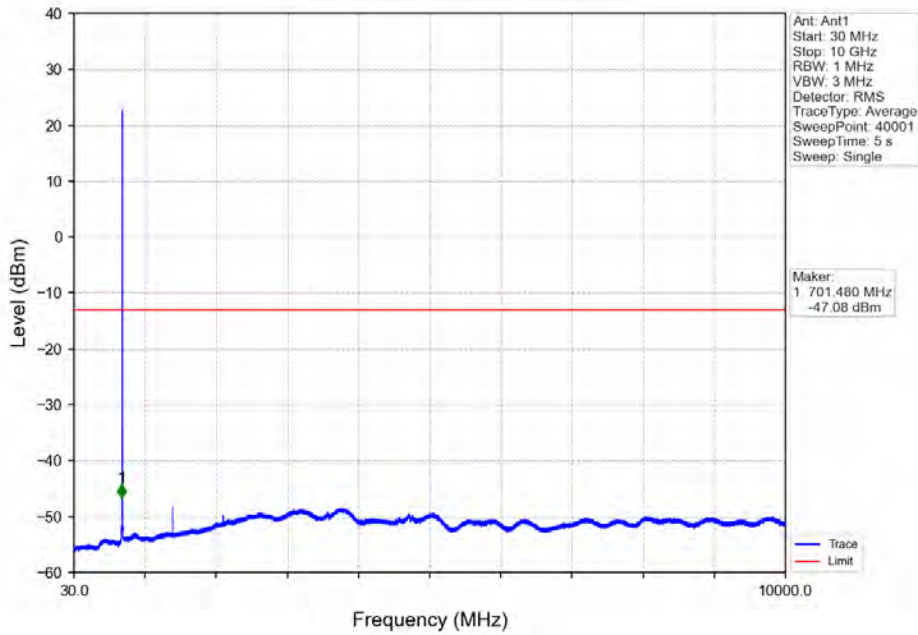

Band 12 1.4MHz 16QAM HCH 715.3MHz RB 1 0 NTV

Band 12 1.4MHz 16QAM HCH 715.3MHz RB 1 5 NTNV

Band 12 1.4MHz 16QAM HCH 715.3MHz RB 6 0 NTNV

BUREAU
VERITAS

Test Report No.: W7L-P20210616-3RF03

Band_12_1.4MHz_64QAM_LCH_699.7MHz_RB_1_0_NTNV