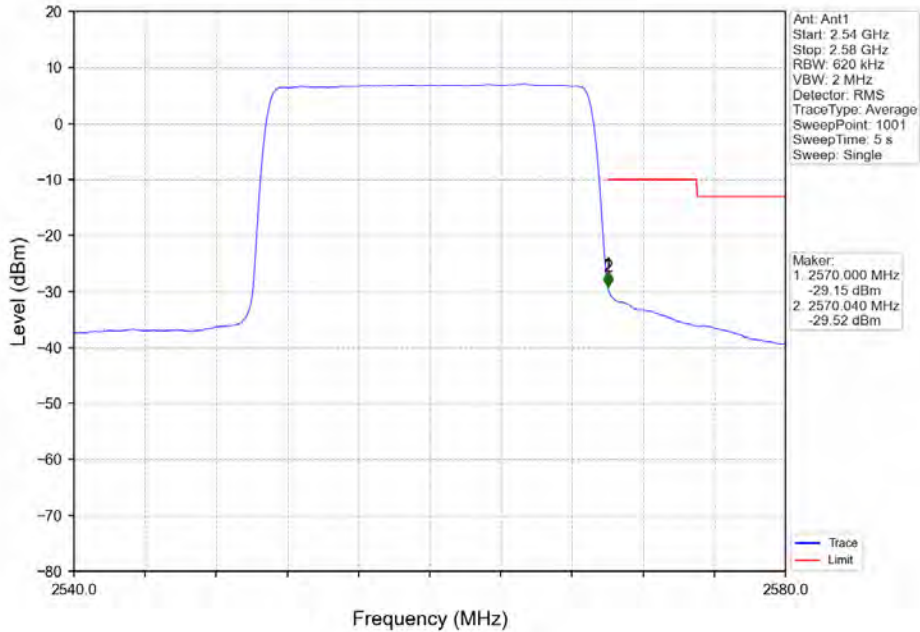

Band7_20MHz_16QAM_HCH_2560MHz_RB_100_0_NTNV

Band7 20MHz 64QAM LCH 2510MHz RB 1 0 NTN

Band7 20MHz 64QAM LCH 2510MHz RB 1 0 NTN

Band7 20MHz 64QAM LCH 2510MHz RB 100 0 NTVN

Band7 20MHz 64QAM MCH 2535MHz RB 1 0 NTVN