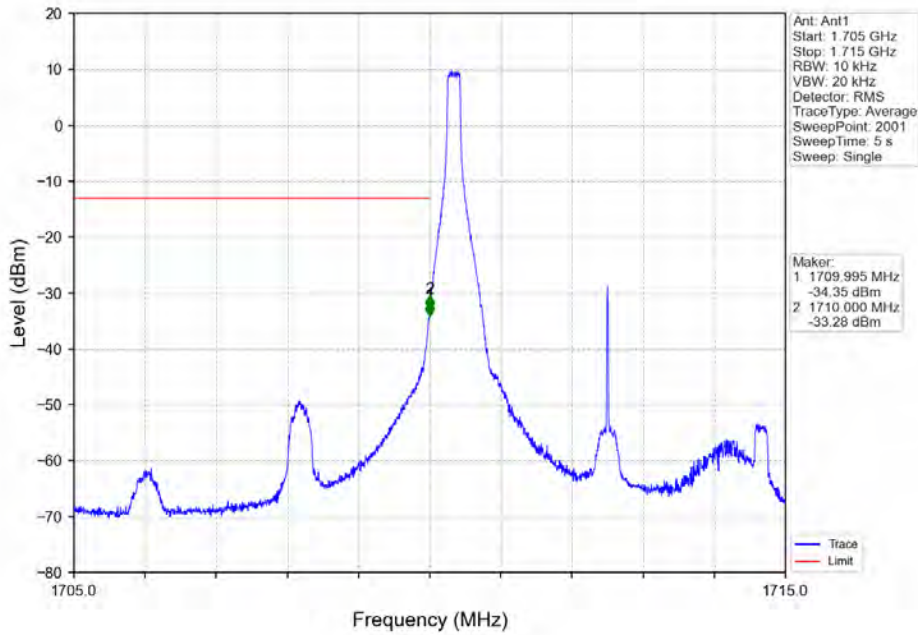

Band 4 5MHz 16QAM HCH 1752.5MHz RB 1 0 NTV

Band 4 5MHz 16QAM HCH 1752.5MHz RB 1 24 NTN

Band 4 5MHz 16QAM HCH 1752.5MHz RB 25 0 NTN

Band 4 5MHz 64QAM LCH 174.0.5MHz RB 1 0 NTNV

Band 4 5MHz 64QAM LCH 174.0.5MHz RB 1 0 NTNV