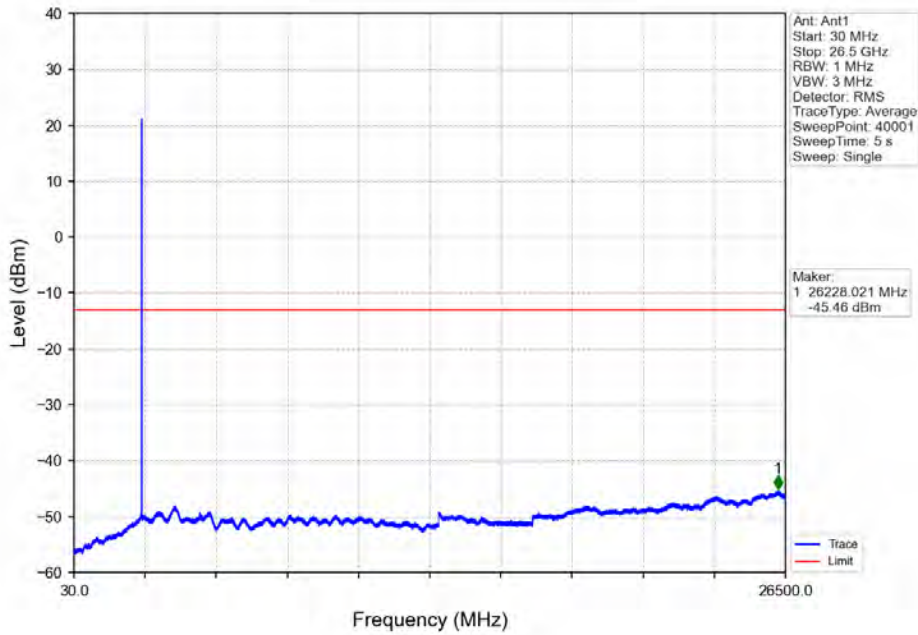

Band7_20MHz_64QAM_HCH_2560MHz_RB_1_0_NTNV