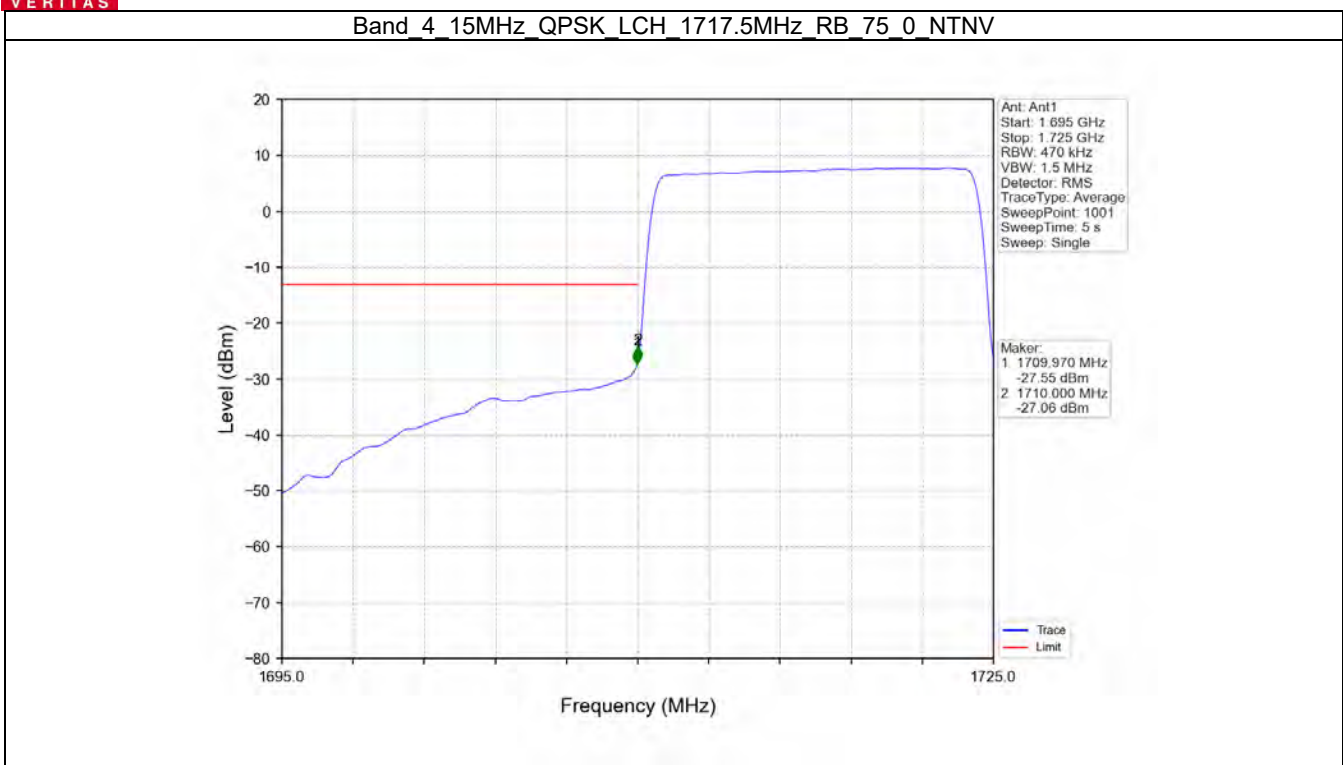

Band 4 10MHz 64QAM HCH 1750MHz RB 50 0 NTN

Band 4 15MHz QPSK LCH 1717.5MHz RB 1 0 NTV

Band 4 15MHz QPSK LCH 1717.5MHz RB 1 0 NTV

BUREAU
VERITAS

Test Report No.: W7L-P20210616-3RF03

Band 4 15MHz QPSK HCH 1747.5MHz RB 1 0 NTV