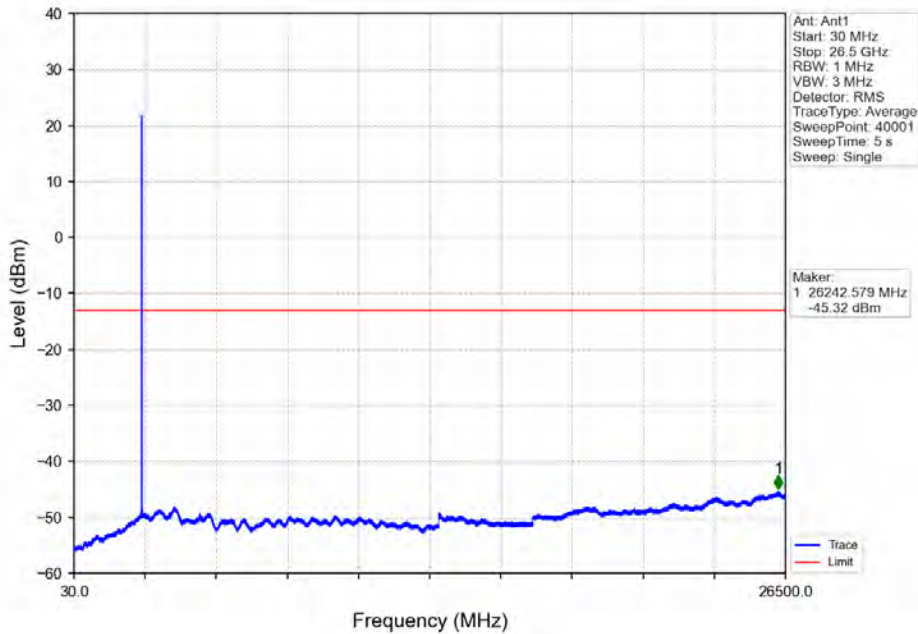

Band7_20MHz_16QAM_HCH_2560MHz_RB_1_0_NTNV