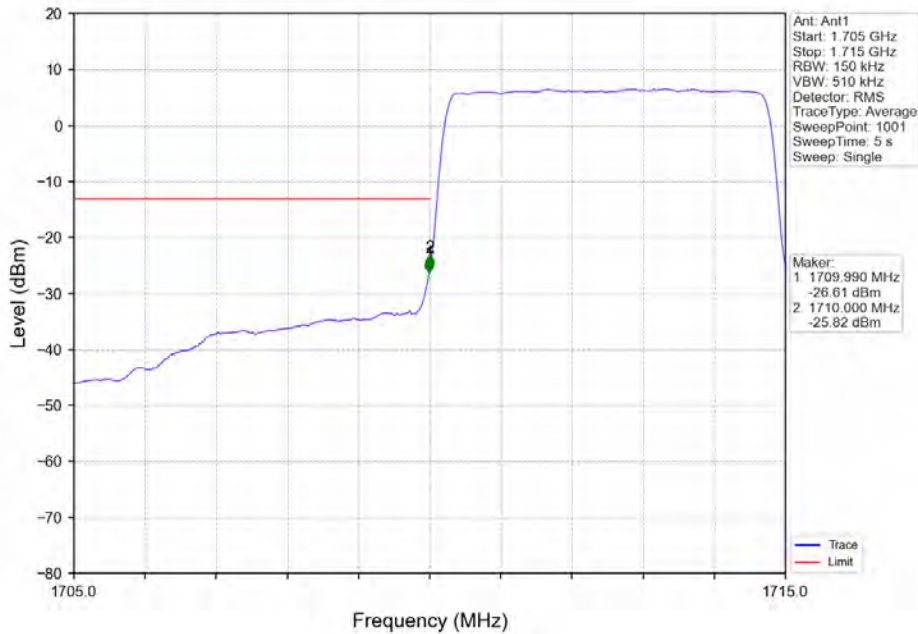

Band 4 5MHz QPSK HCH 1752.5MHz RB 25 0 NTVN

Band 4 5MHz 16QAM LCH 174.0.5MHz RB 1 0 NTVN

Band 4 5MHz 16QAM LCH 174.0.5MHz RB 1 0 NTNV

Band 4 5MHz 16QAM LCH 174.0.5MHz RB 25 0 NTNV

Band 4 5MHz 16QAM MCH 1732.5MHz RB 1 0 NTV