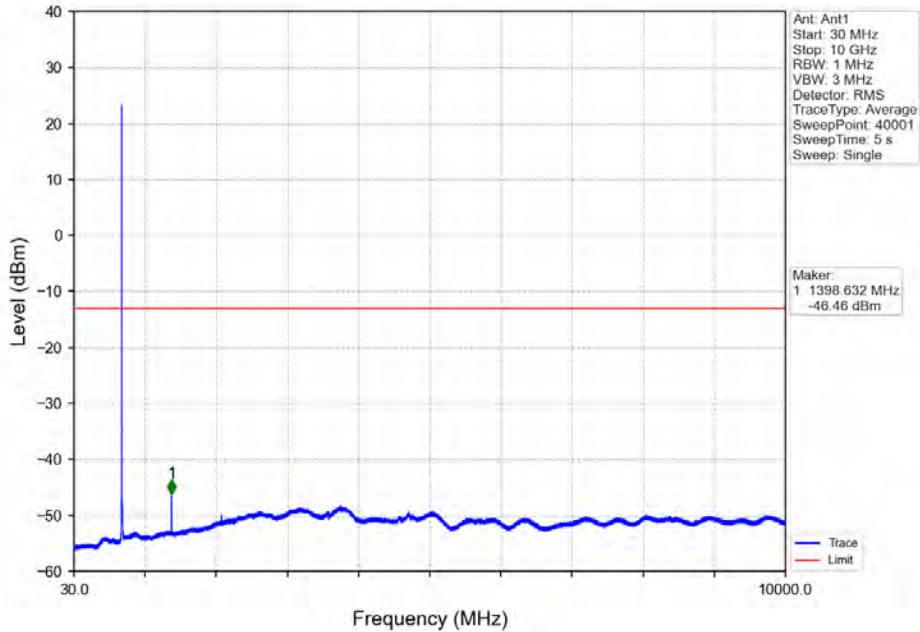

Tel: +86 755 8869 6566

Fax: +86 755 8869 6577

Email: customerservice.sw@bureauveritas.com

Band 12 5MHz QPSK LCH 701.5MHz RB 1.0 NTNV

Band 12 5MHz QPSK LCH 701.5MHz RB 1.0 NTNV

BV 7Layers Communications
Technology (Shenzhen) Co. Ltd