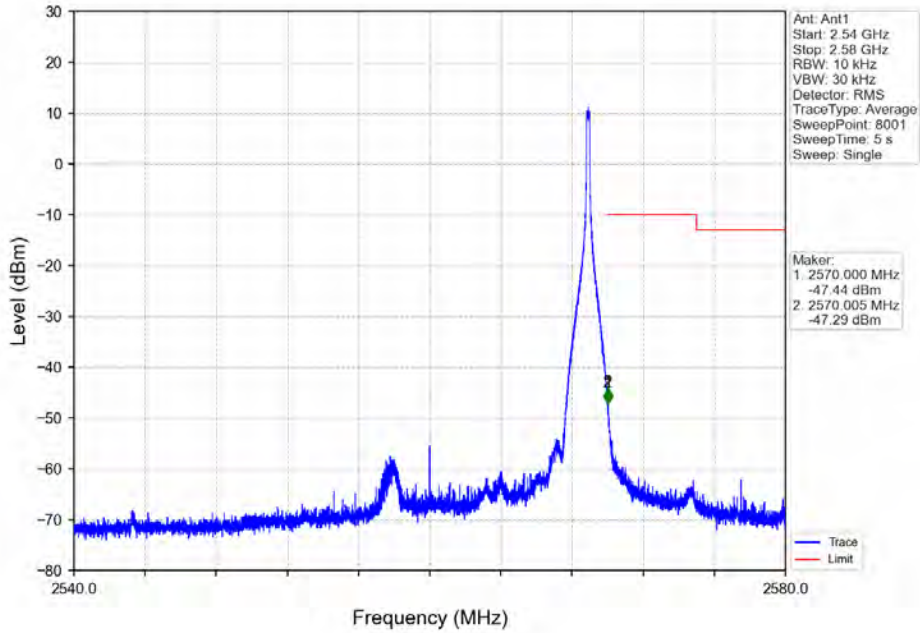

Band7_20MHz_16QAM_HCH_2560MHz_RB_100_0_NTNV

Band7 20MHz 64QAM LCH 2510MHz RB 1 0 NTN

Band7 20MHz 64QAM LCH 2510MHz RB 1 0 NTN

Band7 20MHz 64QAM LCH 2510MHz RB 100 0 NTVN

Band7 20MHz 64QAM MCH 2535MHz RB 1 0 NTVN