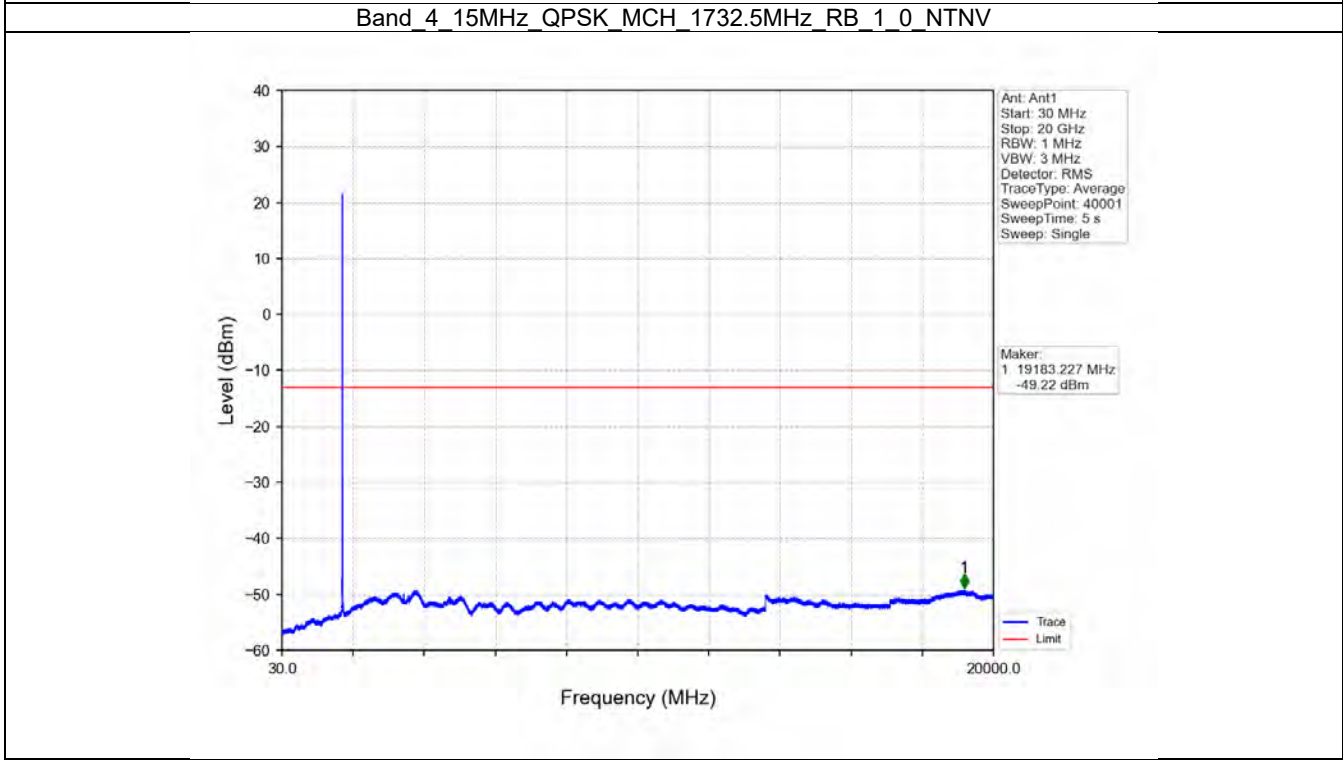

Band 4 10MHz 64QAM HCH 1750MHz RB 50 0 NTN

Band 4 15MHz QPSK LCH 1717.5MHz RB 1 0 NTV

Band 4 15MHz QPSK LCH 1717.5MHz RB 1 0 NTV

BUREAU
VERITAS

Test Report No.: W7L-P20210616-3RF03

Band 4 15MHz QPSK HCH 1747.5MHz RB 1 0 NTV