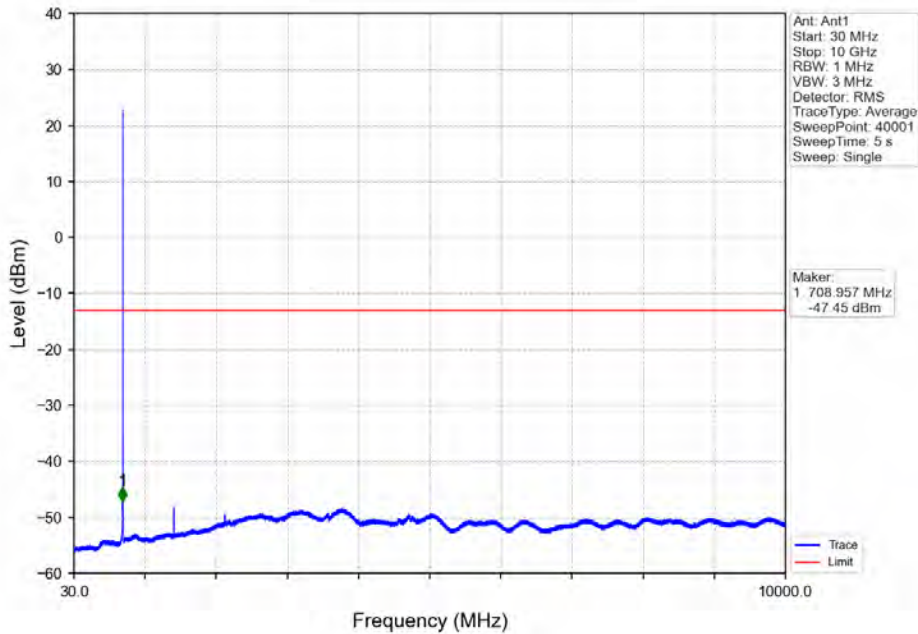

Band 12 1.4MHz 16QAM HCH 715.3MHz RB 1 0 NTV

Band 12 1.4MHz 16QAM HCH 715.3MHz RB 1 5 NTNV

Band 12 1.4MHz 16QAM HCH 715.3MHz RB 6 0 NTNV

BUREAU
VERITAS

Test Report No.: W7L-P20210616-3RF03

Band_12_1.4MHz_64QAM_LCH_699.7MHz_RB_1_0_NTNV