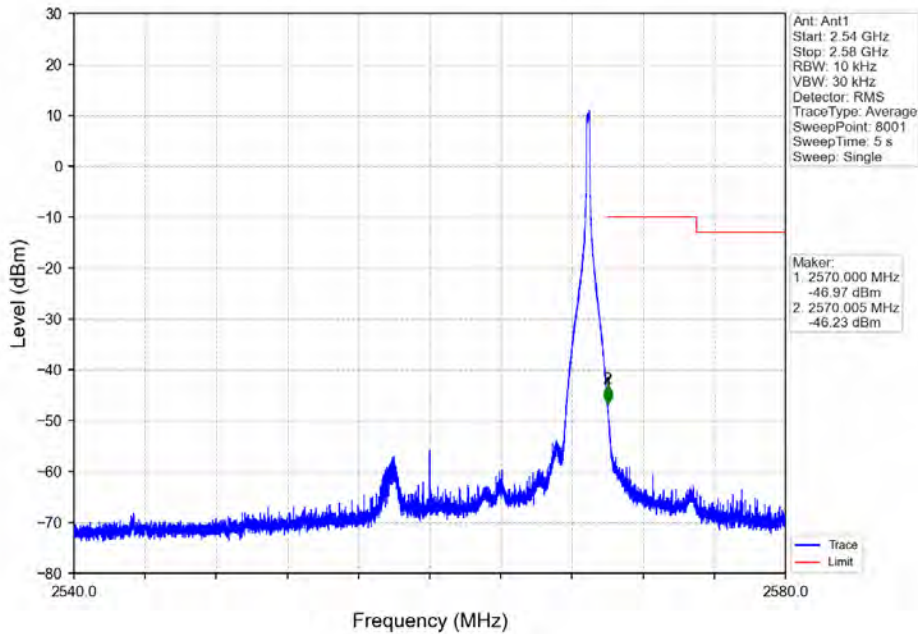

Band7_20MHz_64QAM_HCH_2560MHz_RB_1_99_NTNV