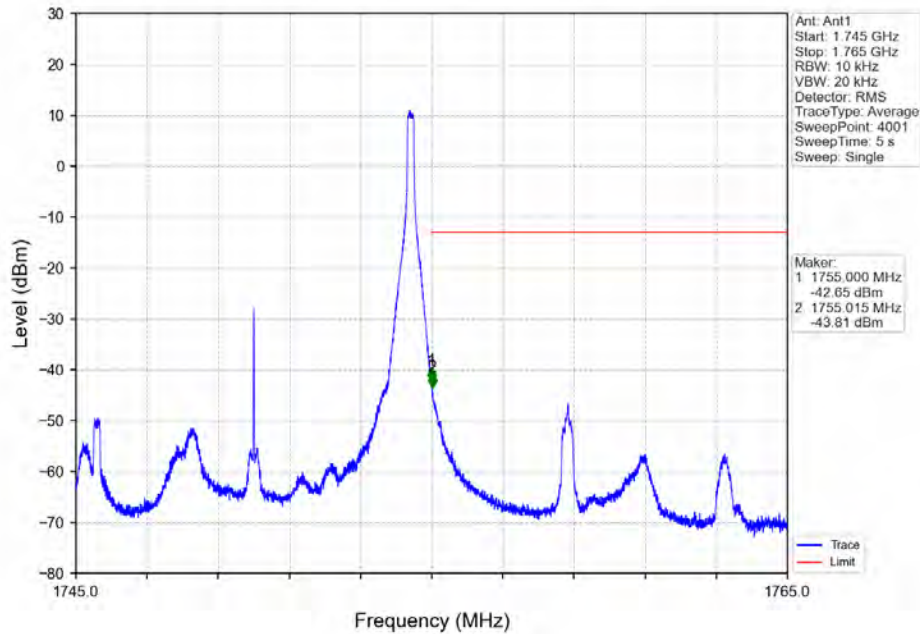

Band 4 10MHz QPSK HCH 1750MHz RB 1 49 NTN