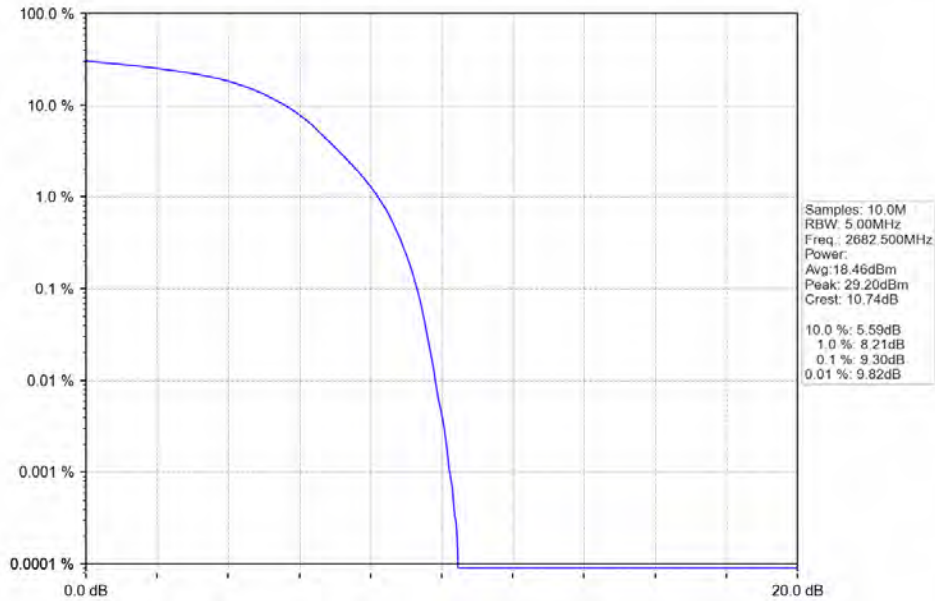

Band41 10MHz 64QAM MCH 2593MHz RB 50 0 NTVN

Band41 10MHz 64QAM HCH 2685MHz RB 50 0 NTN

Band41\_15MHz\_QPSK\_LCH\_2503.5MHz\_RB\_75\_0\_NTNV

Band41\_15MHz\_QPSK\_MCH\_2593MHz\_RB\_75\_0\_NTNV

**Band41\_15MHz\_QPSK\_HCH\_2682.5MHz\_RB\_75\_0\_NTNV**