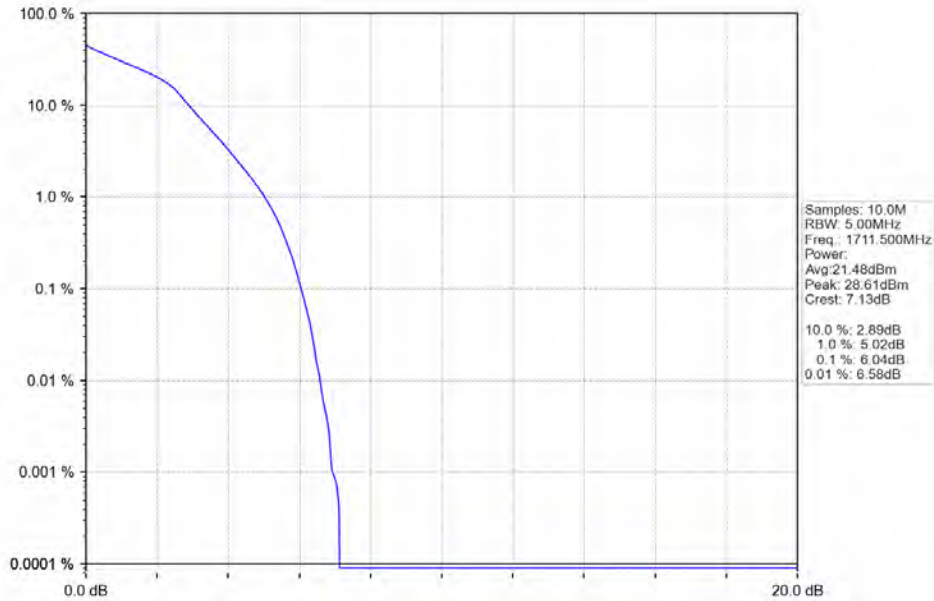

**Band 66 3MHz 16QAM MCH 1745MHz RB 15 0 NTNV**

**Band 66 3MHz 16QAM HCH 1778.5MHz RB 15 0 NTNV**

Band 66 3MHz 64QAM LCH 1711.5MHz RB 15 0 NTVN

Band 66 3MHz 64QAM MCH 1745MHz RB 15 0 NTVN

Band 66 3MHz 64QAM HCH 1778.5MHz RB 15 0 NTV