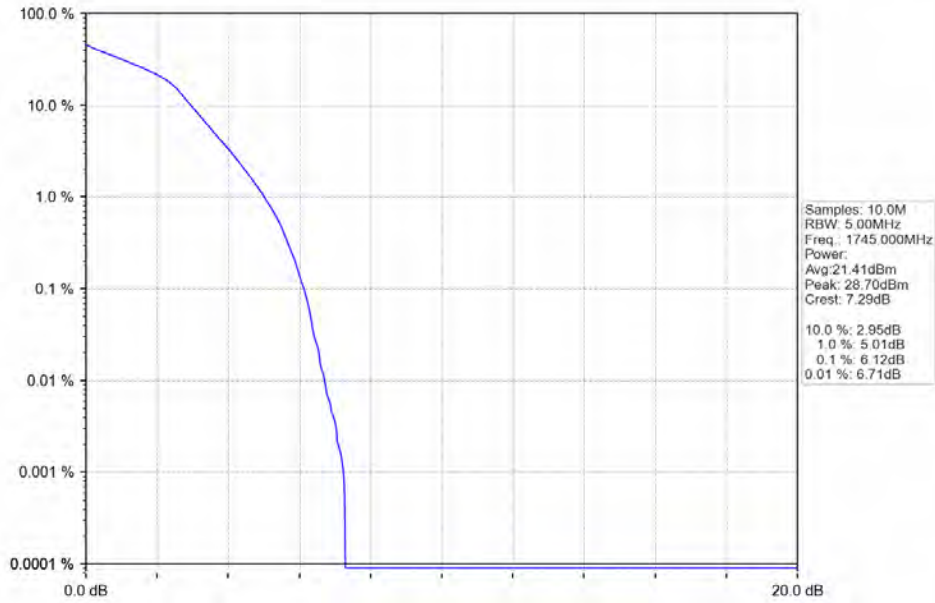

BUREAU
VERITAS

Test Report No.: W7L-P20210616-3RF03

Band 66 1.4MHz 16QAM MCH 1745MHz RB 6.0 NTNV

Band 66 1.4MHz 16QAM HCH 1779.3MHz RB 6.0 NTNV