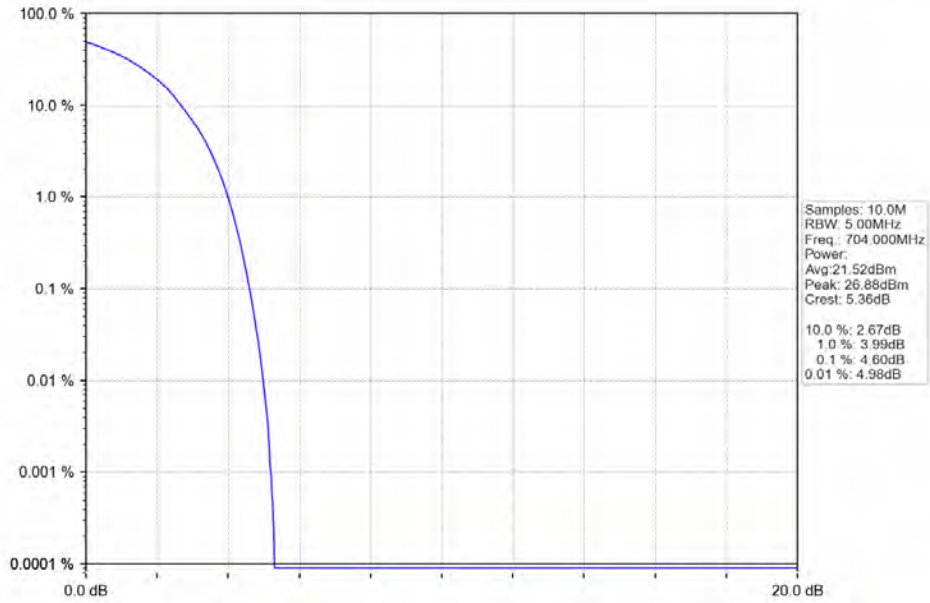

**Band 12 10MHz QPSK LCH 704MHz RB 50 0 NTN**

**Band 12 10MHz QPSK MCH 707.5MHz RB 50 0 NTN**

Band 12 10MHz 16QAM MCH 707.5MHz RB 50 0 NTV

Band 12 10MHz 16QAM HCH 711MHz RB 50 0 NTV

Band\_12\_10MHz\_64QAM\_LCH\_704MHz\_RB\_50\_0\_NTNV