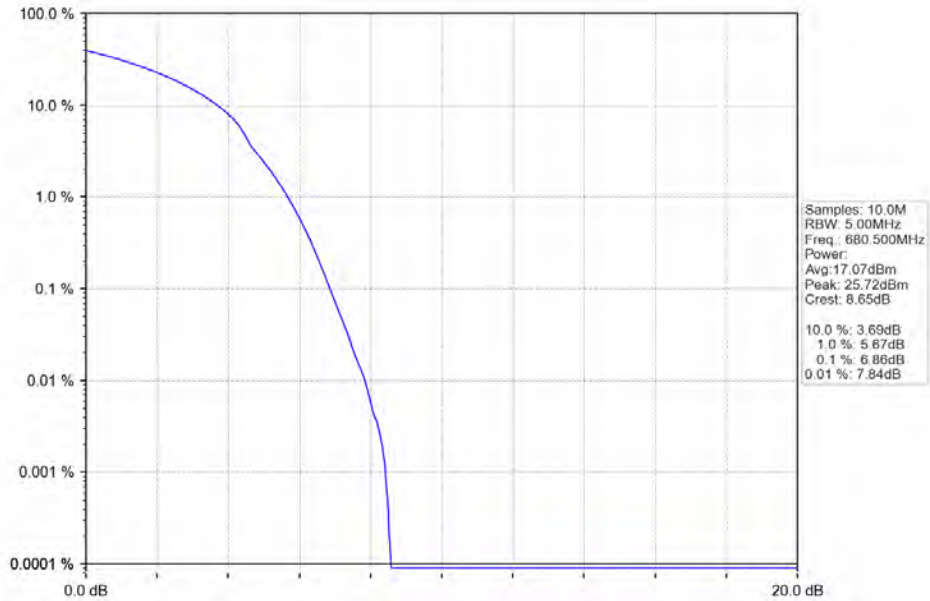

Band 71 20MHz QPSK HCH 688MHz RB 100 0 NTNV

Band 71 20MHz 16QAM LCH 673MHz RB 100 0 NTNV

Band 71 20MHz 16QAM MCH 680.5MHz RB 100 0 NTNV

Band 71 20MHz 16QAM HCH 688MHz RB 100 0 NTNV

**BUREAU**  
**VERITAS**