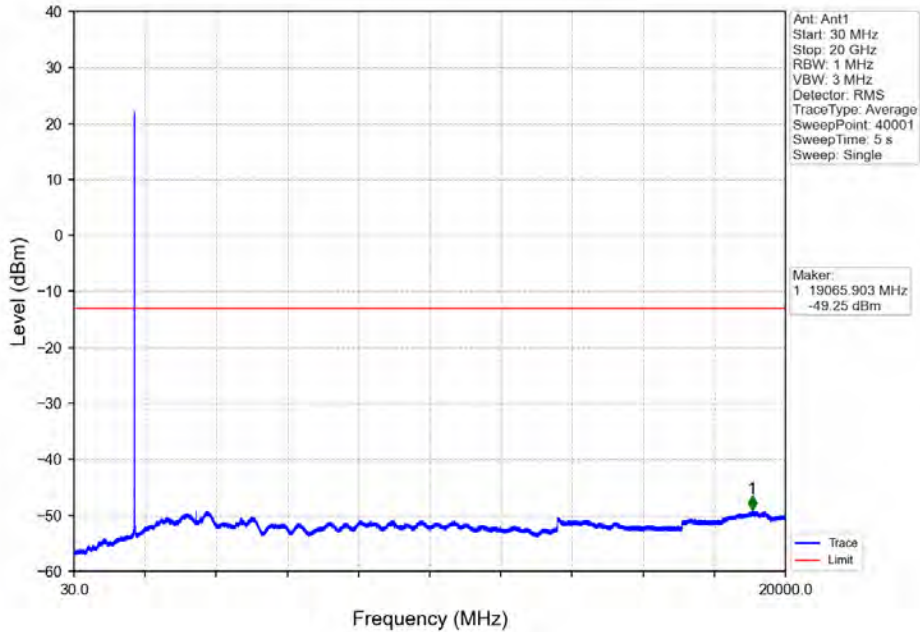

Band 4 5MHz QPSK LCH 174.0.5MHz RB 25 0 NTNV

Band 4 5MHz QPSK MCH 1732.5MHz RB 1 0 NTNV

**Band 4 5MHz QPSK HCH 1752.5MHz RB 1 0 NTV**

**Band 4 5MHz QPSK HCH 1752.5MHz RB 1 24 NTV**