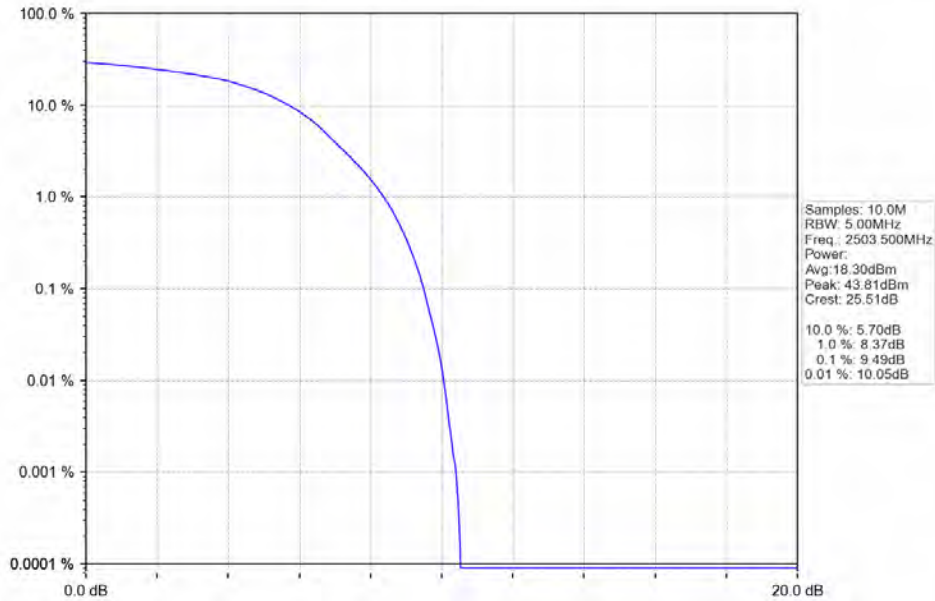

Band41 10MHz 64QAM MCH 2593MHz RB 50 0 NTVN

Band41 10MHz 64QAM HCH 2685MHz RB 50 0 NTN

Band41\_15MHz\_QPSK\_LCH\_2503.5MHz\_RB\_75\_0\_NTNV

Band41\_15MHz\_QPSK\_MCH\_2593MHz\_RB\_75\_0\_NTNV

**Band41\_15MHz\_QPSK\_HCH\_2682.5MHz\_RB\_75\_0\_NTNV**