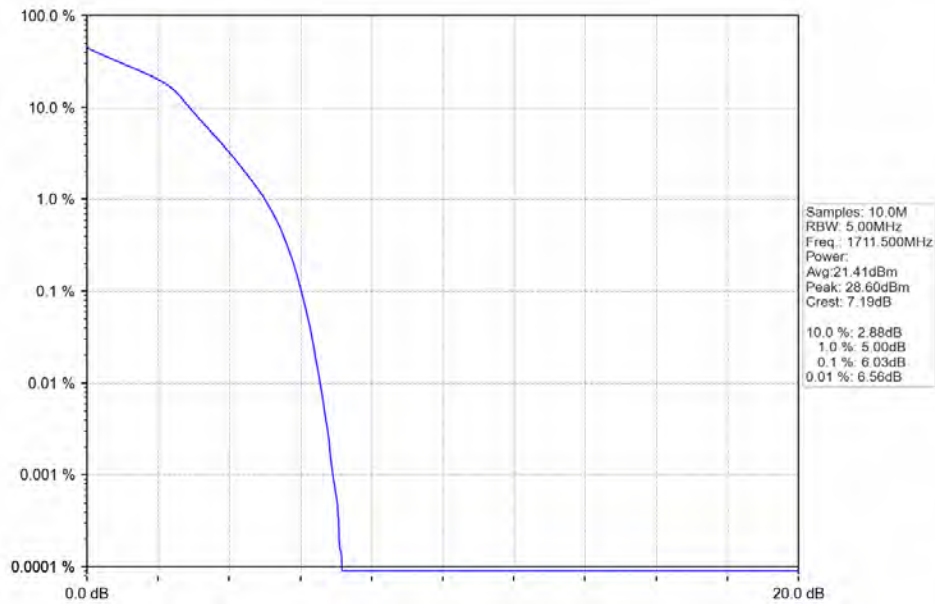

Band\_66 1.4MHz 64QAM HCH 1779.3MHz RB\_6 0 NTV

**Band 66 3MHz QPSK LCH 1711.5MHz RB 15 0 NTNV**

**Band 66 3MHz QPSK MCH 1745MHz RB 15 0 NTNV**

Band 66 3MHz QPSK HCH 1778.5MHz RB 15.0 NTNV

Band 66 3MHz 16QAM LCH 1711.5MHz RB 15.0 NTNV