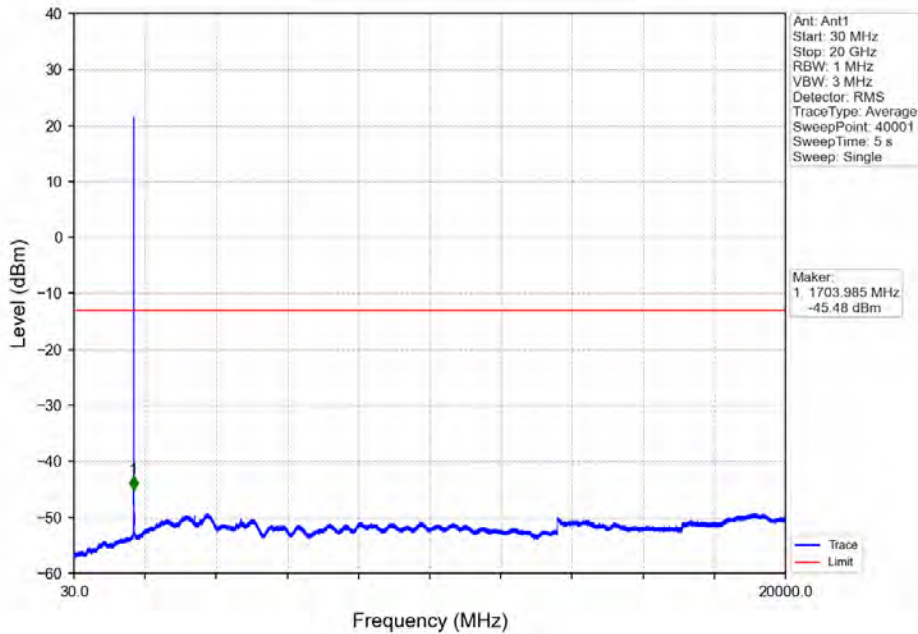

**Band 4 3MHz QPSK LCH 1711.5MHz RB 15 0 NTV**

**Band 4 3MHz QPSK MCH 1732.5MHz RB 1 0 NTV**

**Band 4 3MHz QPSK HCH 1753.5MHz RB 1 0 NTVV**

**Band 4 3MHz QPSK HCH 1753.5MHz RB 1 14 NTVV**

Band 4 3MHz QPSK HCH 1753.5MHz RB 15 0 NTVN