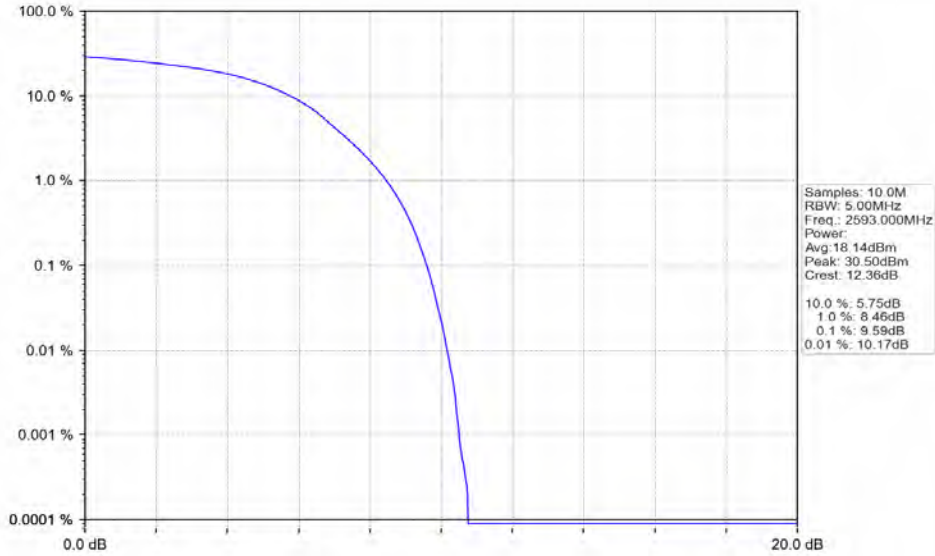

Band41 10MHz 64QAM MCH 2593MHz RB 50 0 NTVN

Band41 10MHz 64QAM HCH 2685MHz RB 50 0 NTN

Band41\_15MHz\_QPSK\_LCH\_2503.5MHz\_RB\_75\_0\_NTNV

Band41\_15MHz\_QPSK\_MCH\_2593MHz\_RB\_75\_0\_NTNV

**Band41\_15MHz\_QPSK\_HCH\_2682.5MHz\_RB\_75\_0\_NTNV**