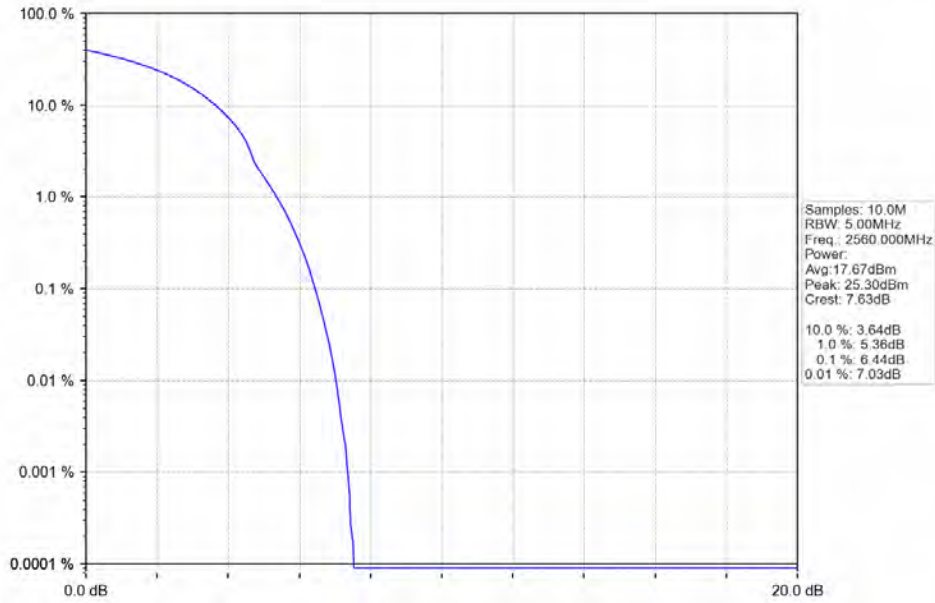

**Band7\_20MHz\_QPSK\_HCH\_2560MHz\_RB\_100\_0\_NTNV**

**Band7\_20MHz\_16QAM\_LCH\_2510MHz\_RB\_100\_0\_NTNV**

Band7 20MHz 16QAM MCH 2535MHz RB 100 0 NTNV

Band7 20MHz 16QAM HCH 2560MHz RB 100 0 NTNV

**BUREAU**  
**VERITAS**