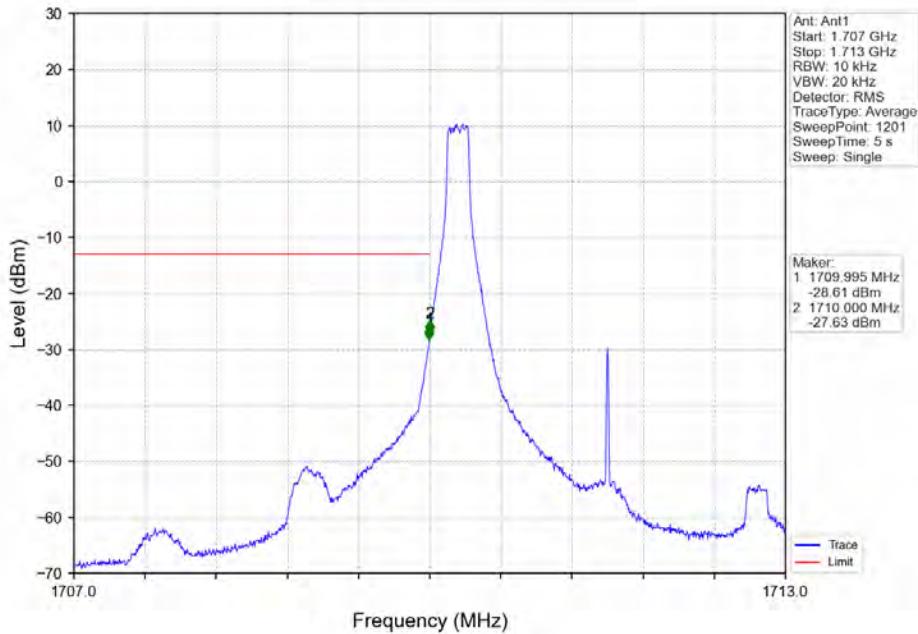

Band 4 3MHz 16QAM LCH 1711.5MHz RB 1 0 NTVN