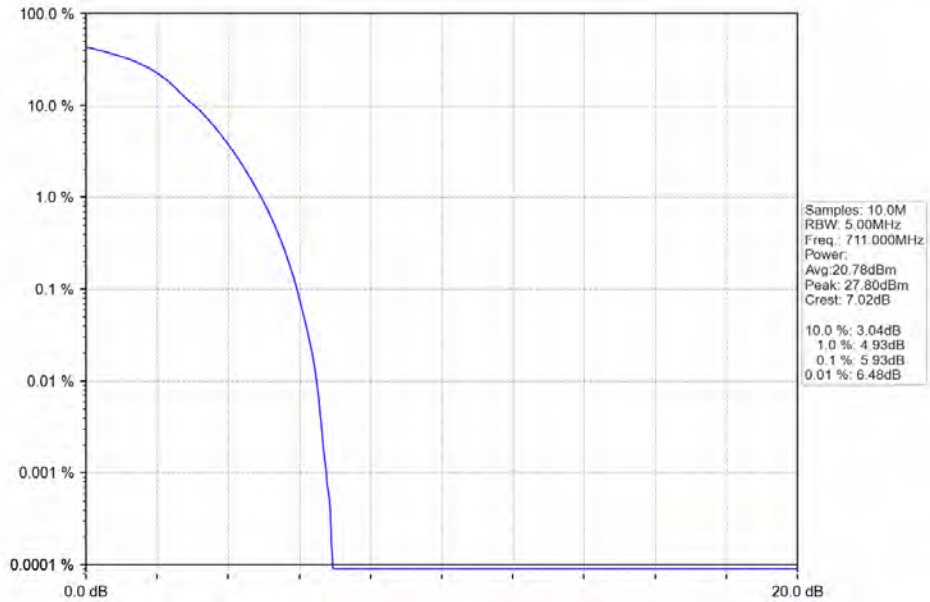

**Band 12 10MHz QPSK LCH 704MHz RB 50 0 NTN**

**Band 12 10MHz QPSK MCH 707.5MHz RB 50 0 NTN**

Band 12 10MHz 16QAM MCH 707.5MHz RB 50 0 NTV

Band 12 10MHz 16QAM HCH 711MHz RB 50 0 NTV

Band\_12\_10MHz\_64QAM\_LCH\_704MHz\_RB\_50\_0\_NTNV