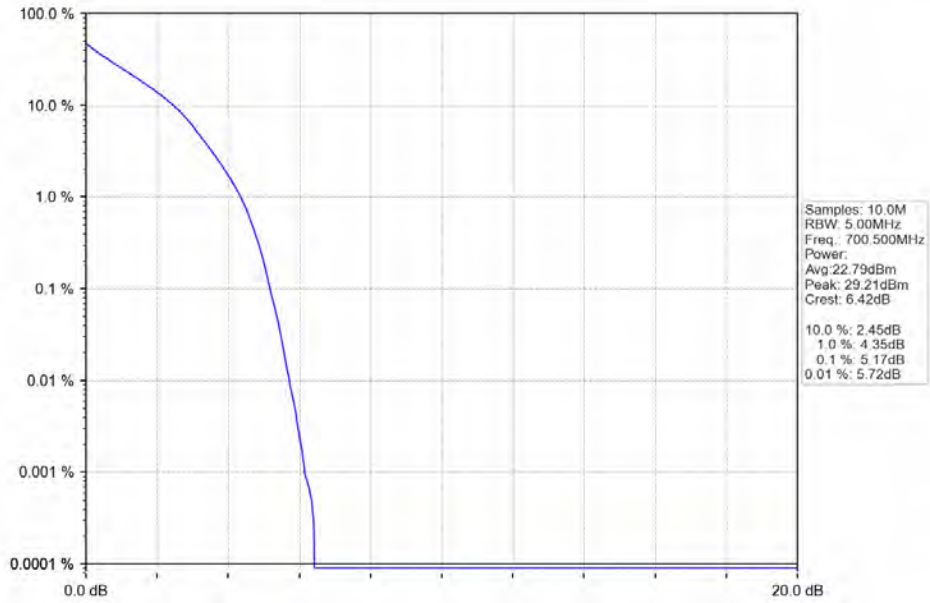

BUREAU
VERITAS

Test Report No.: W7L-P20210616-3RF03

Band 12 3MHz QPSK LCH 700.5MHz RB 15 0 NTNV

Band 12 3MHz QPSK MCH 707.5MHz RB 15 0 NTNV