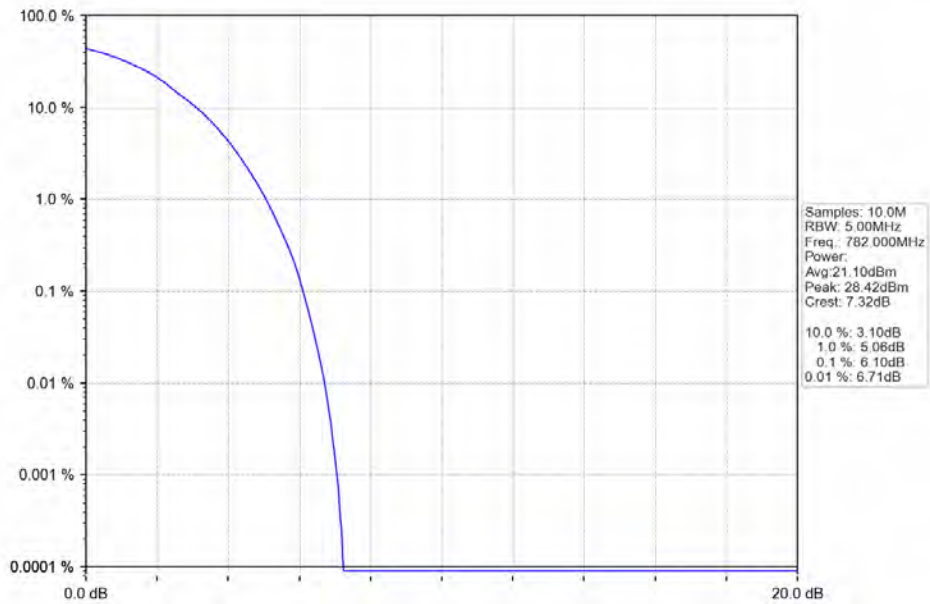

Band 13 10MHz 16QAM MCH 782MHz RB 50 0 NTV