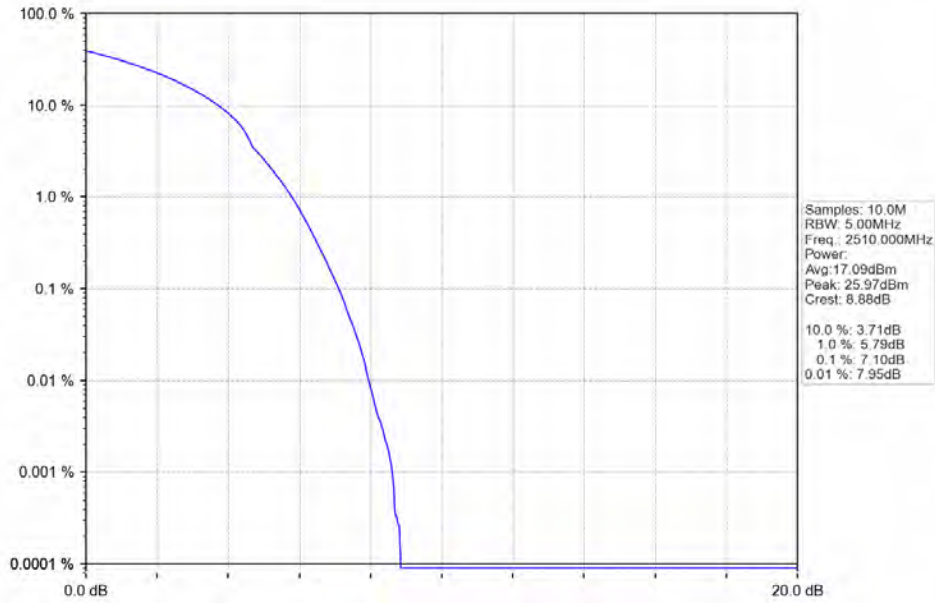

BUREAU
VERITAS

Test Report No.: W7L-P20210616-3RF03

Band7 20MHz 64QAM LCH 2510MHz RB 100 0 NTVN