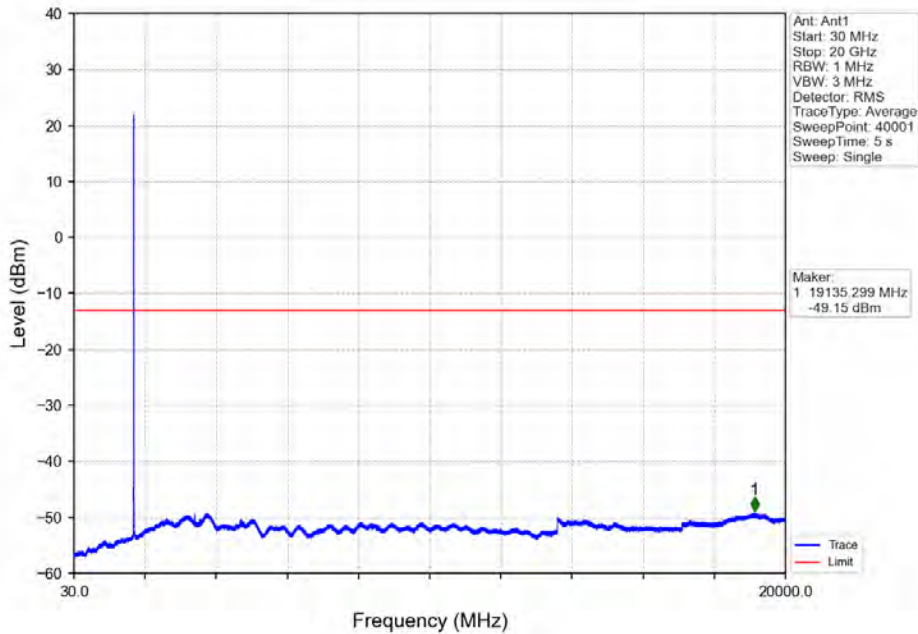

Band 4 5MHz QPSK LCH 174.0.5MHz RB 25 0 NTNV

Band 4 5MHz QPSK MCH 1732.5MHz RB 1 0 NTNV

**Band 4 5MHz QPSK HCH 1752.5MHz RB 1 0 NTV**

**Band 4 5MHz QPSK HCH 1752.5MHz RB 1 24 NTV**