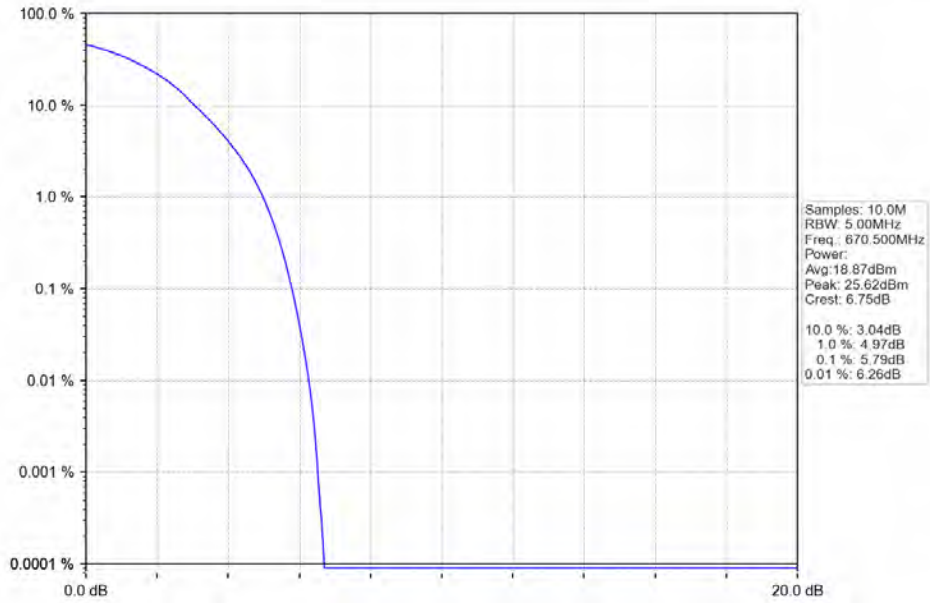

Band 71 15MHz QPSK LCH 670.5MHz RB 75 0 NTNV