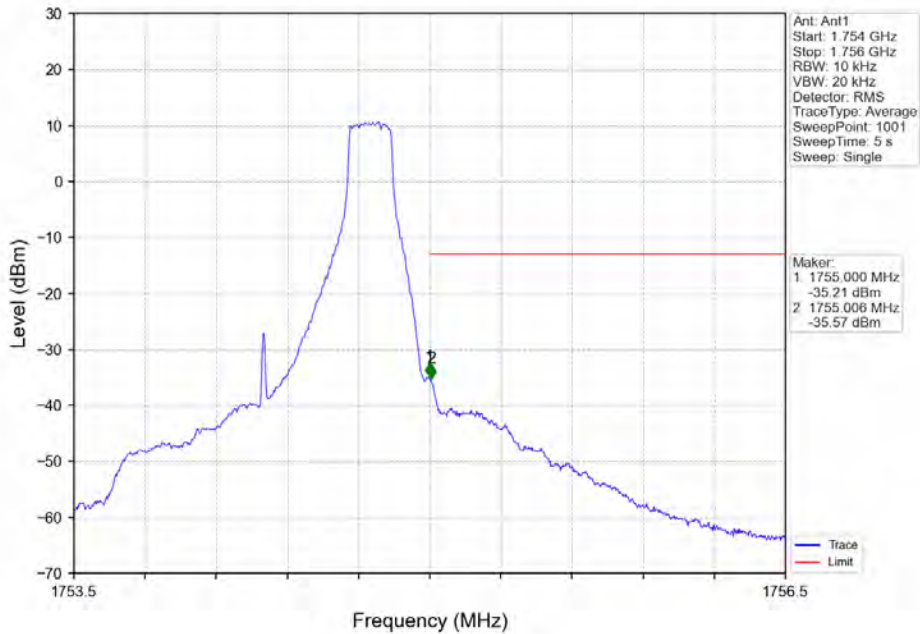

### 4.1.2 Test Graph

Band LTE Band 4 QPSK LCH 1710.7MHz RB 6 0 NTV

Band LTE Band 4 QPSK MCH 1732.5MHz RB 1 0 NTV

Band LTE Band 4 QPSK HCH 1754.3MHz RB 1 0 NTV

Band LTE Band 4 QPSK HCH 1754.3MHz RB 1 5 NTV