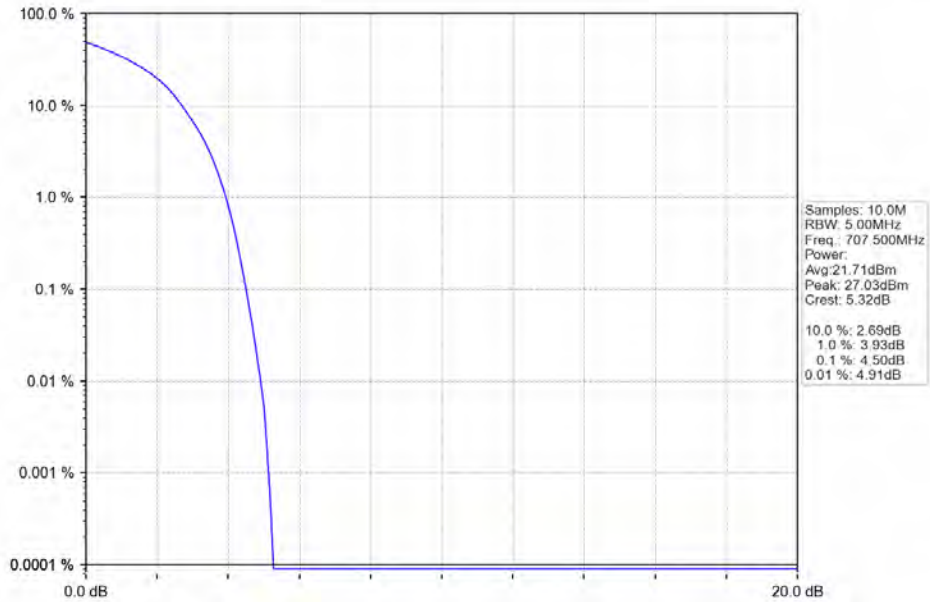

**Band 12 10MHz QPSK LCH 704MHz RB 50 0 NTN**

**Band 12 10MHz QPSK MCH 707.5MHz RB 50 0 NTN**

Band 12 10MHz 16QAM MCH 707.5MHz RB 50 0 NTV

Band 12 10MHz 16QAM HCH 711MHz RB 50 0 NTV

Band\_12\_10MHz\_64QAM\_LCH\_704MHz\_RB\_50\_0\_NTNV