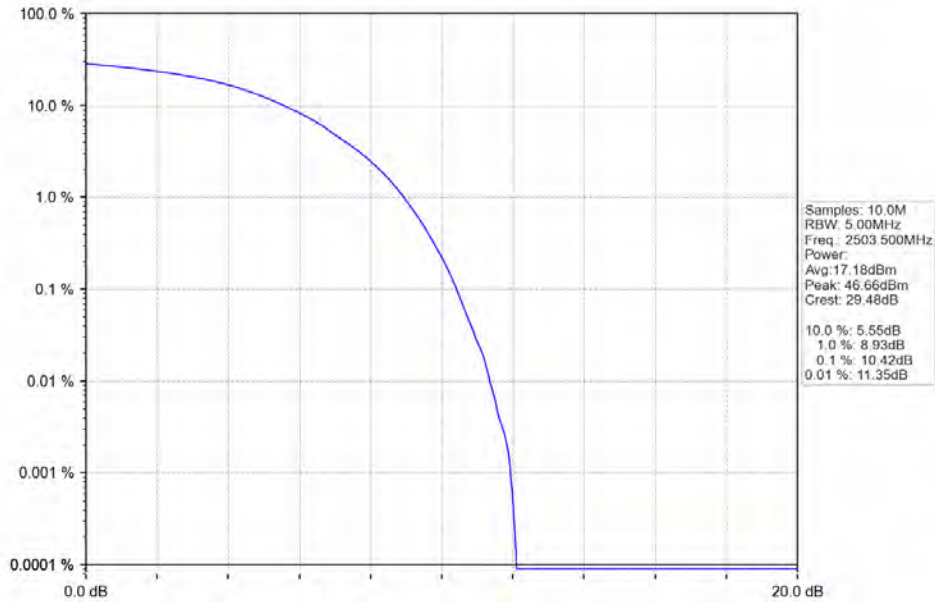

Band41_15MHz_16QAM_LCH_2503.5MHz_RB_75_0_NTNV