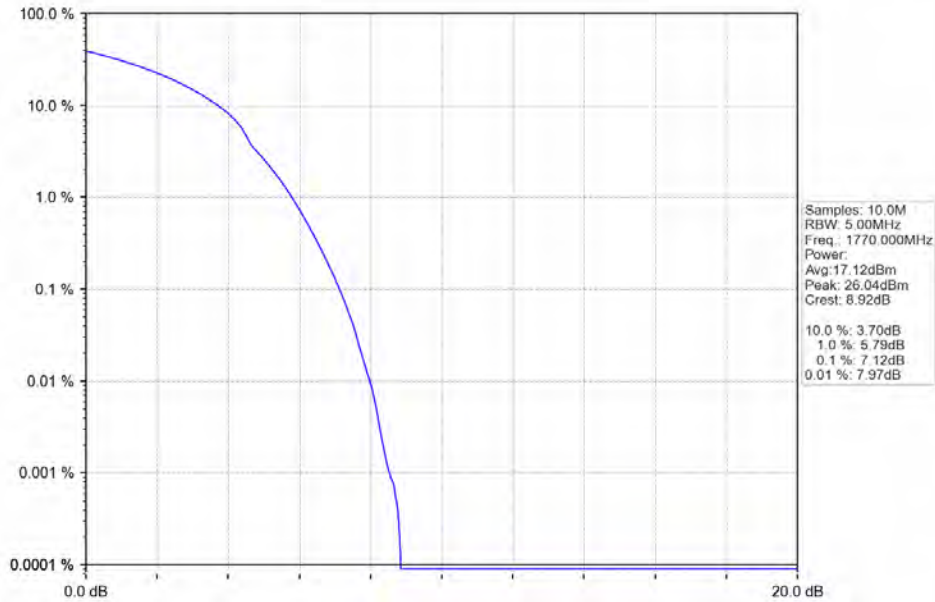

Band 66 20MHz QPSK HCH 1770MHz RB 100 0 NTV

Band 66 20MHz 16QAM LCH 1720MHz RB 100 0 NTV

Band 66 20MHz 16QAM MCH 1745MHz RB 100 0 NTV

Band 66 20MHz 16QAM HCH 1770MHz RB 100 0 NTV

Band 66 20MHz 64QAM LCH 1720MHz RB 100 0 NTV