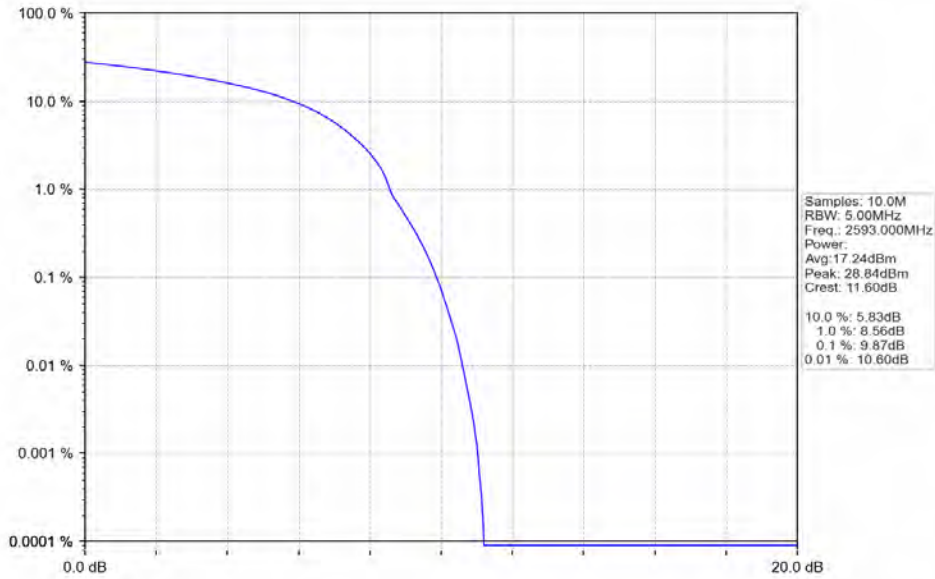

Band41_20MHz_QPSK_MCH_2593MHz_RB_100_0_NTNV