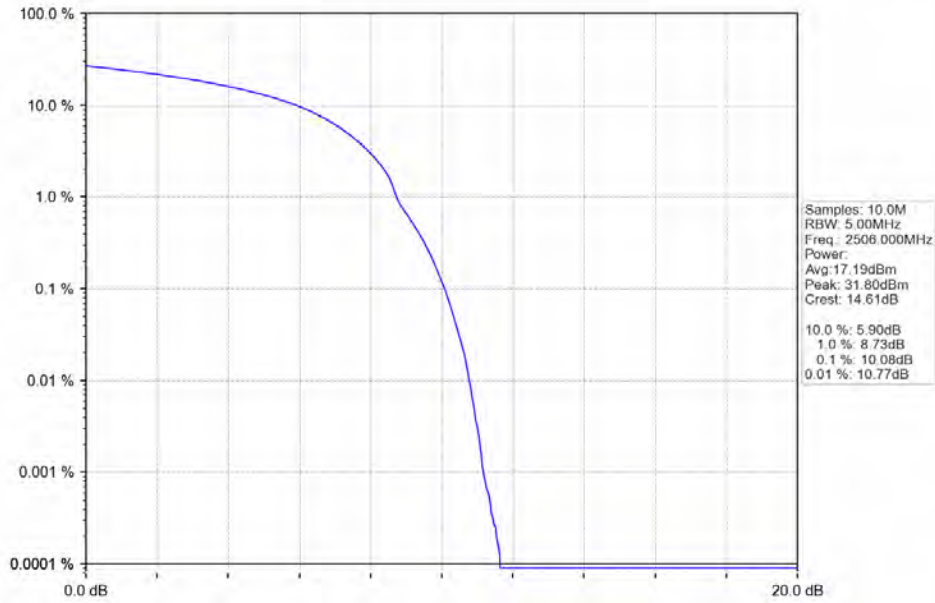

Band41_20MHz_QPSK_LCH_2506MHz_RB_100_0_NTNV