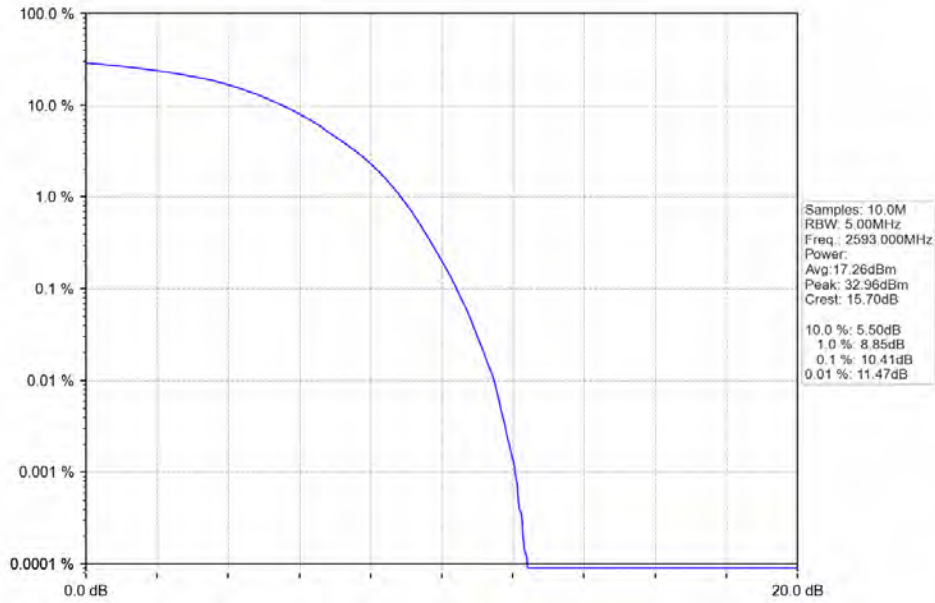

Band41_15MHz_16QAM_MCH_2593MHz_RB_75_0_NTNV