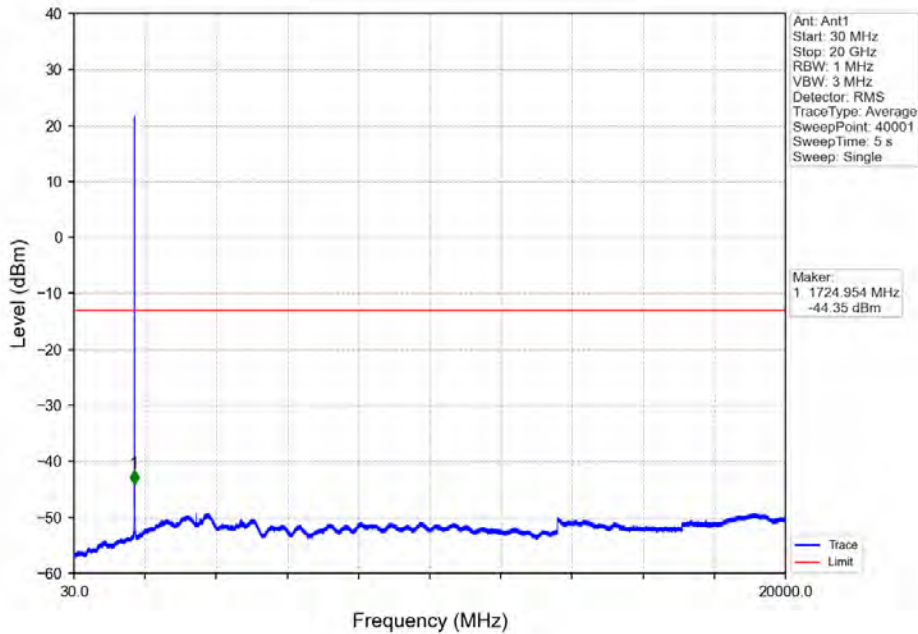

**Band 4 3MHz QPSK LCH 1711.5MHz RB 15 0 NTV**

**Band 4 3MHz QPSK MCH 1732.5MHz RB 1 0 NTV**

**Band 4 3MHz QPSK HCH 1753.5MHz RB 1 0 NTVV**

**Band 4 3MHz QPSK HCH 1753.5MHz RB 1 14 NTVV**

Band 4 3MHz QPSK HCH 1753.5MHz RB 15 0 NTVN