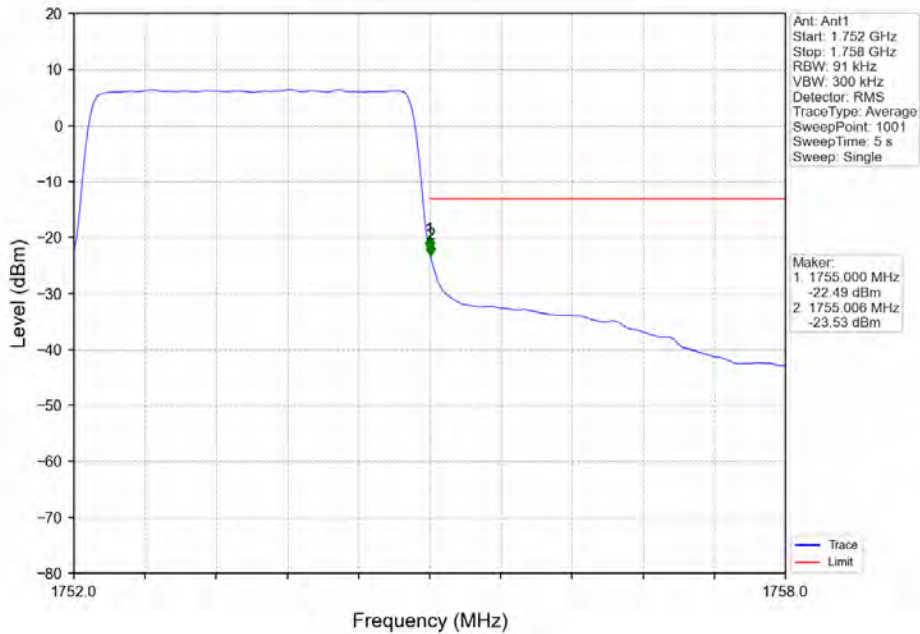

Band 4 3MHz 16QAM HCH 1753.5MHz RB 1 14 NTN

Band 4 3MHz 16QAM HCH 1753.5MHz RB 15 0 NTN

**Band 4 3MHz 64QAM LCH 1711.5MHz RB 1 0 NTNV**

**Band 4 3MHz 64QAM LCH 1711.5MHz RB 1 0 NTNV**

Band 4 3MHz 64QAM LCH 1711.5MHz RB 15\_0 NTN