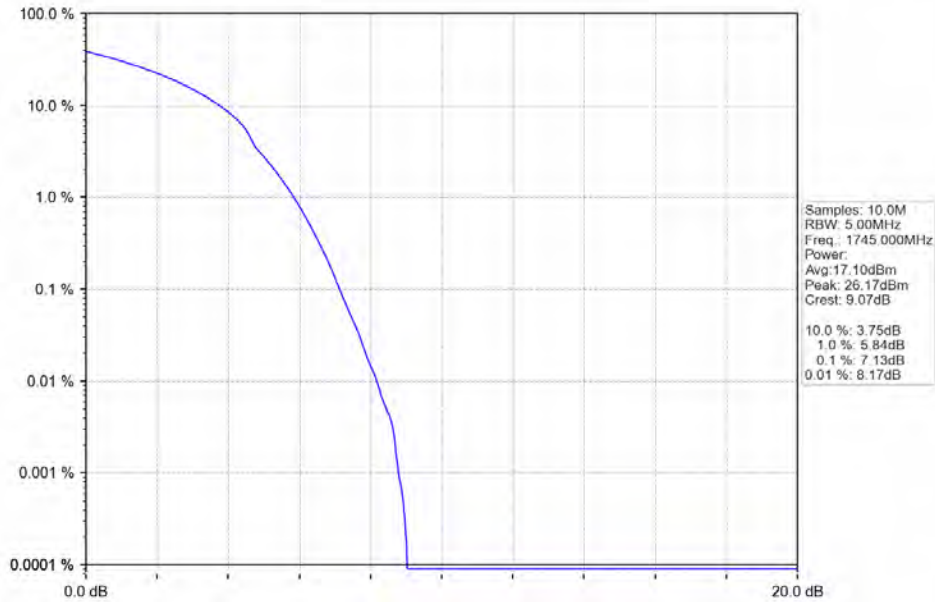

Band 66 20MHz 64QAM MCH 1745MHz RB 100 0 NTV