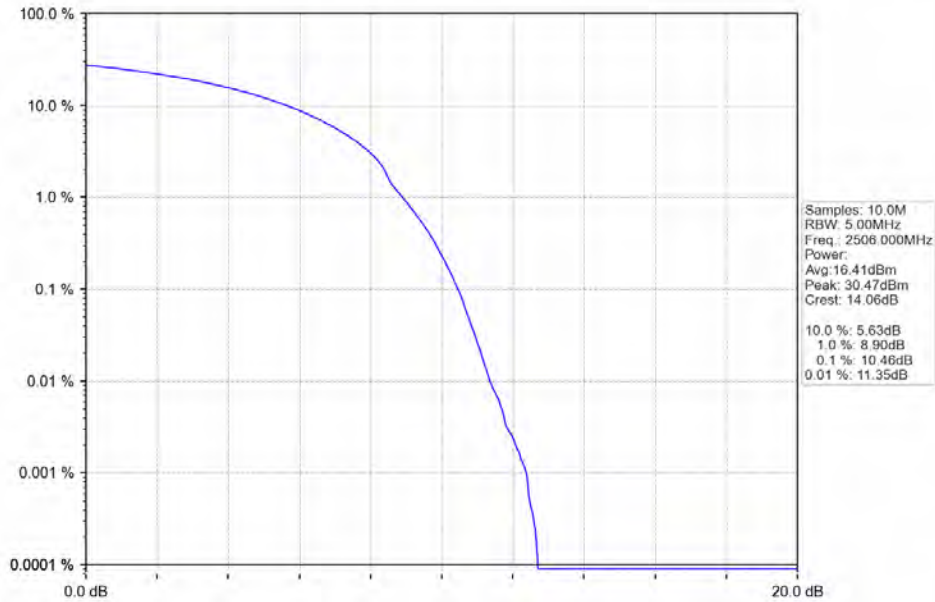

Band41\_20MHz\_QPSK\_MCH\_2593MHz\_RB\_100\_0\_NTNV

Band41 20MHz QPSK HCH 2680MHz RB 100 0 NTNV

Band41 20MHz 16QAM LCH 2506MHz RB 100 0 NTNV

**BUREAU**  
**VERITAS**

**Test Report No.: W7L-P20210616-3RF03**