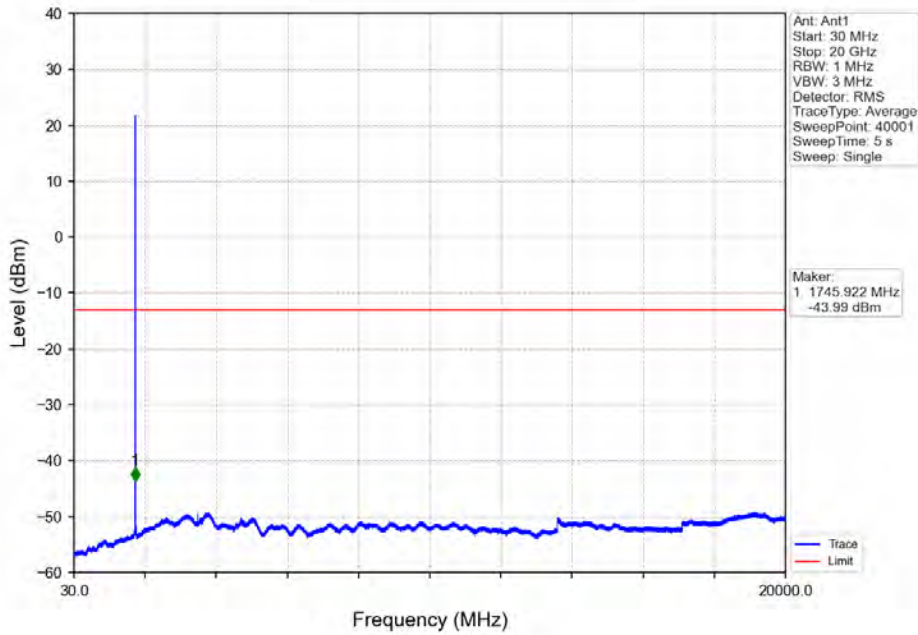

**Band 4 3MHz QPSK LCH 1711.5MHz RB 15 0 NTV**

**Band 4 3MHz QPSK MCH 1732.5MHz RB 1 0 NTV**

**Band 4 3MHz QPSK HCH 1753.5MHz RB 1 0 NTVV**

**Band 4 3MHz QPSK HCH 1753.5MHz RB 1 14 NTVV**

Band 4 3MHz QPSK HCH 1753.5MHz RB 15 0 NTVN