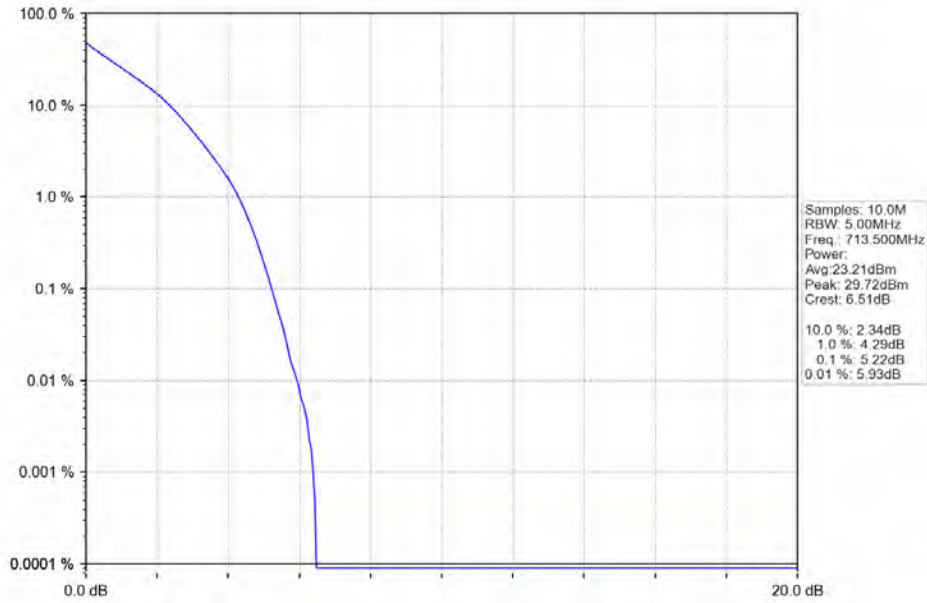

BUREAU
VERITAS

Test Report No.: W7L-P20210616-3RF03

Band 17 5MHz QPSK HCH 713.5MHz RB 25 0 NTNV