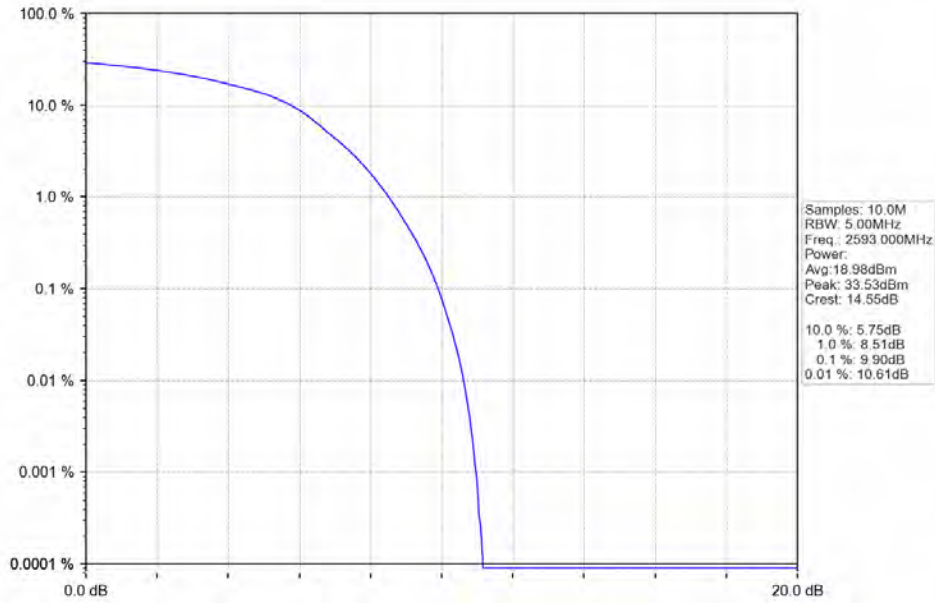

Band41 10MHz QPSK HCH 2685MHz RB 50 0 NTN

Band41 10MHz 16QAM LCH 2501MHz RB 50 0 NTN

Band41\_10MHz\_16QAM\_MCH\_2593MHz\_RB\_50\_0\_NTNV

Band41\_10MHz\_16QAM\_HCH\_2685MHz\_RB\_50\_0\_NTNV

Band41 10MHz 64QAM LCH 2501MHz RB 50 0 NTVN