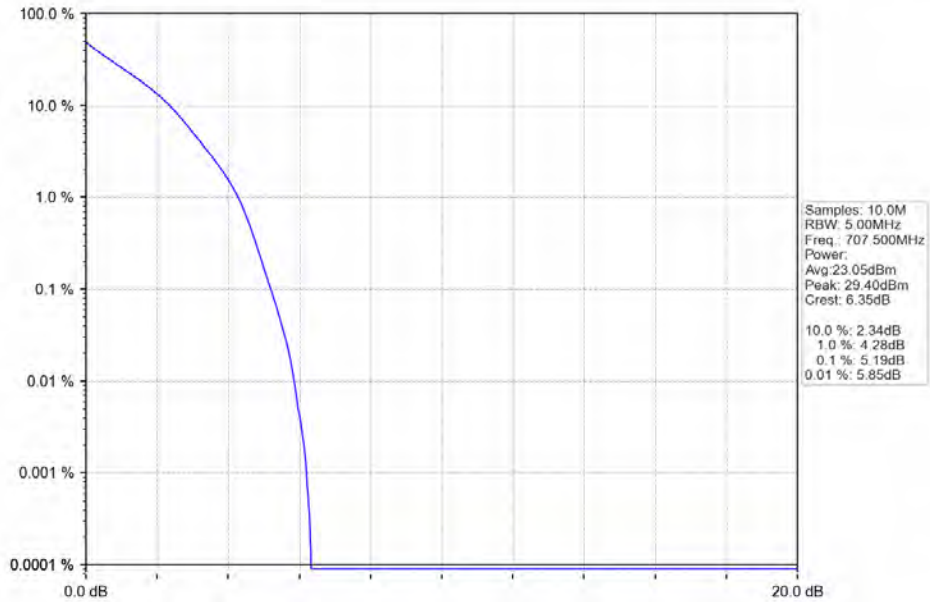

**Band 12 5MHz QPSK LCH 701.5MHz RB 25 0 NTNV**

**Band 12 5MHz QPSK MCH 707.5MHz RB 25 0 NTNV**

**Band 12 5MHz QPSK HCH 713.5MHz RB 25 0 NTN**

**Band 12 5MHz 16QAM LCH 701.5MHz RB 25 0 NTN**

**BUREAU**  
**VERITAS**