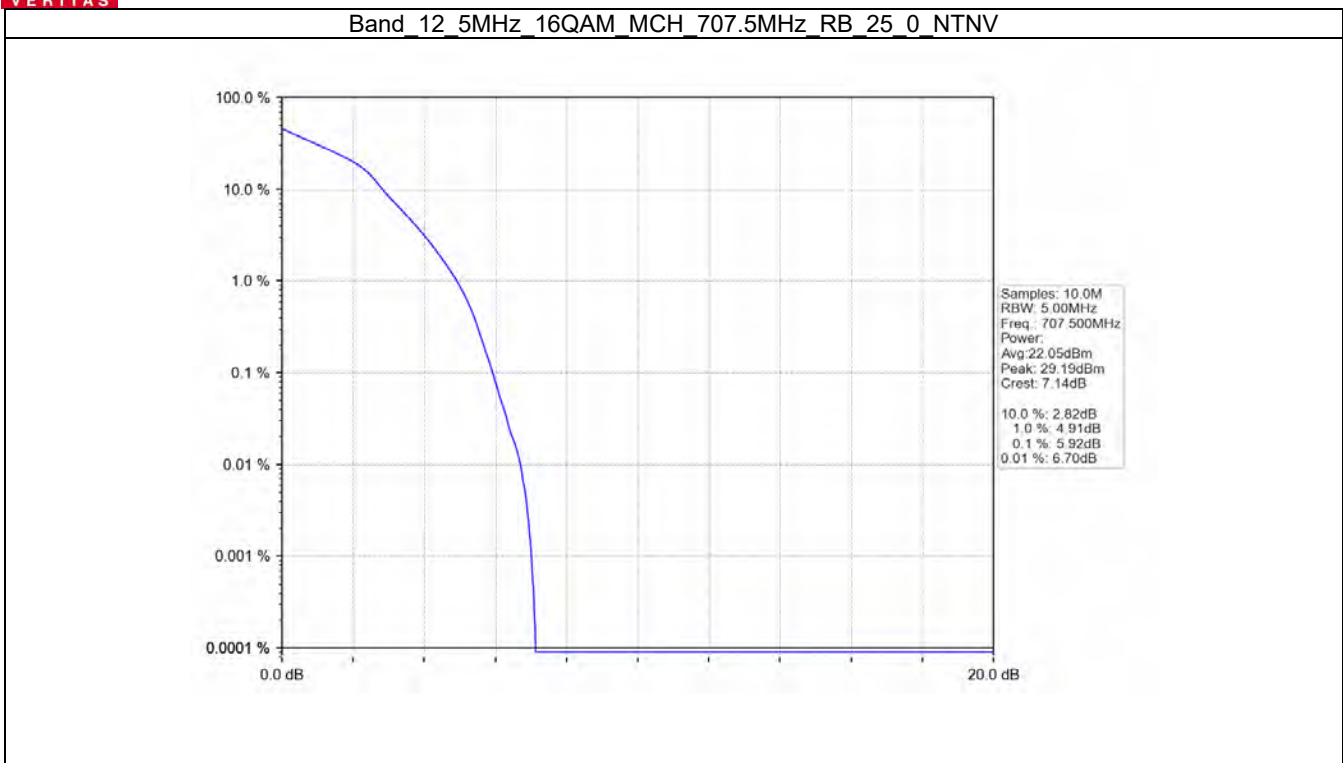

**Band 12 5MHz QPSK LCH 701.5MHz RB 25 0 NTNV**

**Band 12 5MHz QPSK MCH 707.5MHz RB 25 0 NTNV**

**Band 12 5MHz QPSK HCH 713.5MHz RB 25 0 NTN**

**Band 12 5MHz 16QAM LCH 701.5MHz RB 25 0 NTN**

**BUREAU**  
**VERITAS**