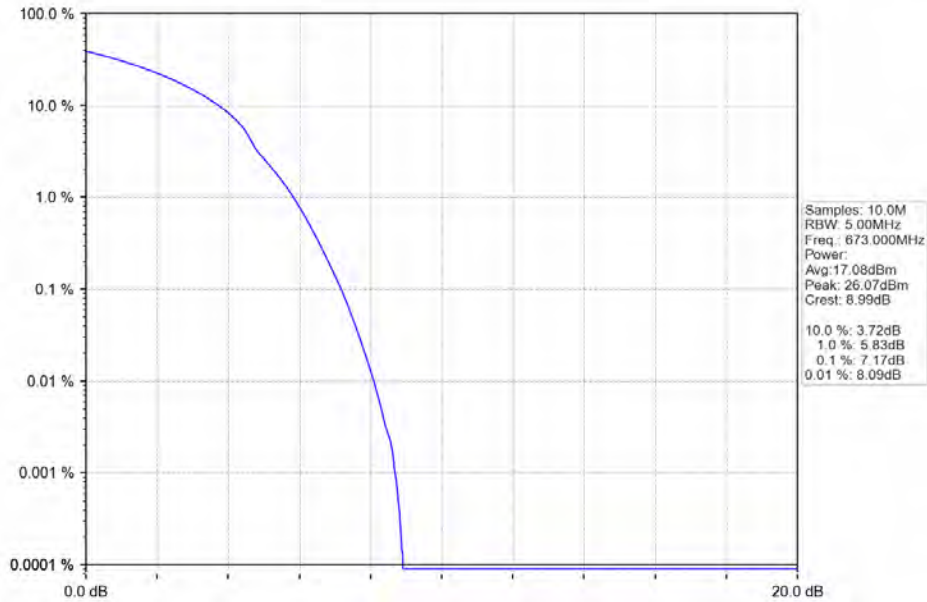

Band 71 20MHz QPSK HCH 688MHz RB 100 0 NTNV

Band 71 20MHz 16QAM LCH 673MHz RB 100 0 NTNV

Band 71 20MHz 16QAM MCH 680.5MHz RB 100 0 NTNV

Band 71 20MHz 16QAM HCH 688MHz RB 100 0 NTNV

**BUREAU**  
**VERITAS**