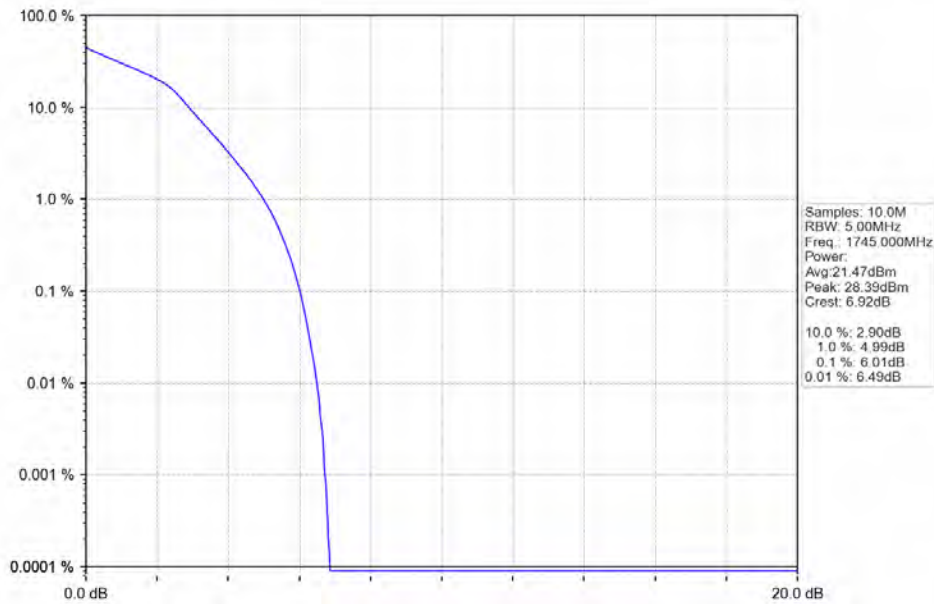

**Band 66 3MHz 16QAM MCH 1745MHz RB 15 0 NTNV**

**Band 66 3MHz 16QAM HCH 1778.5MHz RB 15 0 NTNV**

Band 66 3MHz 64QAM LCH 1711.5MHz RB 15 0 NTVN

Band 66 3MHz 64QAM MCH 1745MHz RB 15 0 NTVN

Band 66 3MHz 64QAM HCH 1778.5MHz RB 15 0 NTV