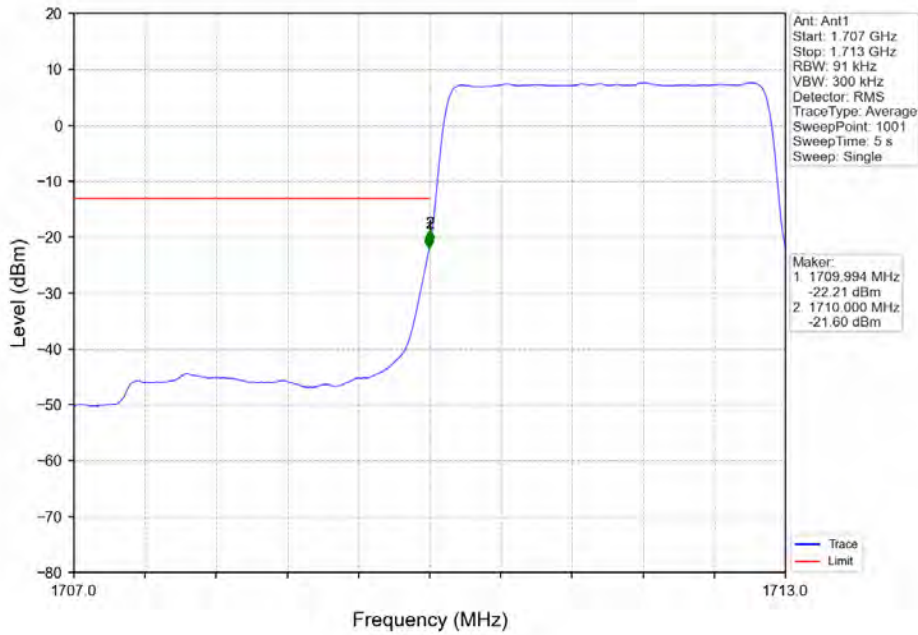

**Band 4 3MHz QPSK LCH 1711.5MHz RB 15 0 NTV**

**Band 4 3MHz QPSK MCH 1732.5MHz RB 1 0 NTV**

**Band 4 3MHz QPSK HCH 1753.5MHz RB 1 0 NTVV**

**Band 4 3MHz QPSK HCH 1753.5MHz RB 1 14 NTVV**

Band 4 3MHz QPSK HCH 1753.5MHz RB 15 0 NTVN