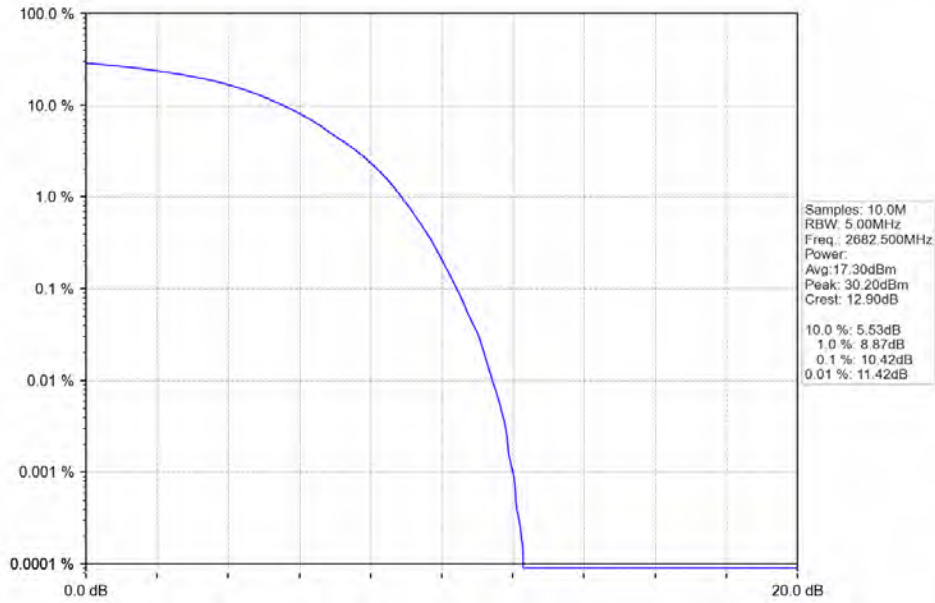

Band41 15MHz 64QAM HCH 2682.5MHz RB 75 0 NTV