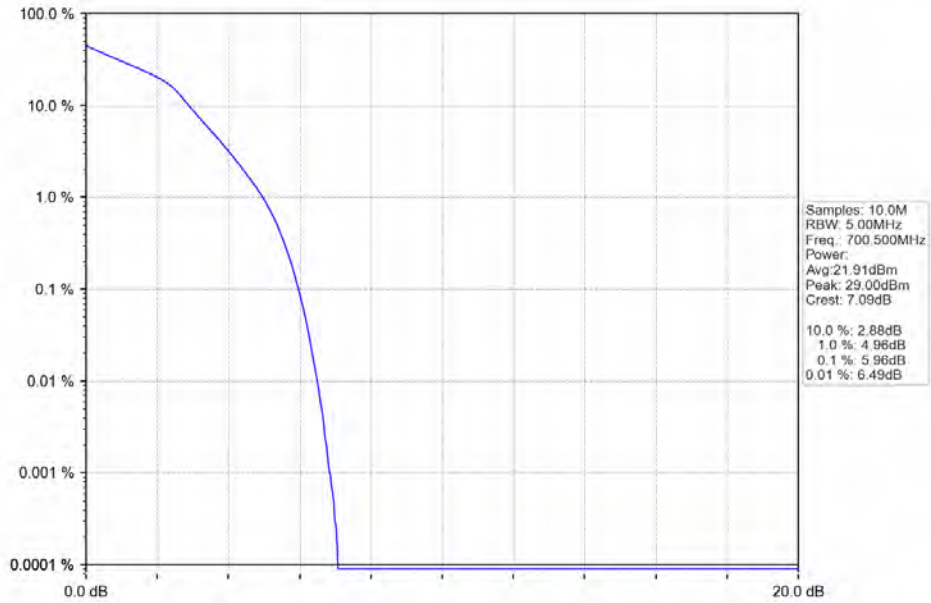

Band 12 3MHz 16QAM MCH 707.5MHz RB 15.0 NTNV

Band 12 3MHz 16QAM HCH 714.5MHz RB 15.0 NTNV

**BUREAU**  
**VERITAS**

**Test Report No.: W7L-P20210616-3RF03**

Band 12 3MHz 64QAM LCH 700.5MHz RB 15\_0 NTN

Band 12\_3MHz\_64QAM\_MCH\_707.5MHz\_RB\_15\_0 NTN