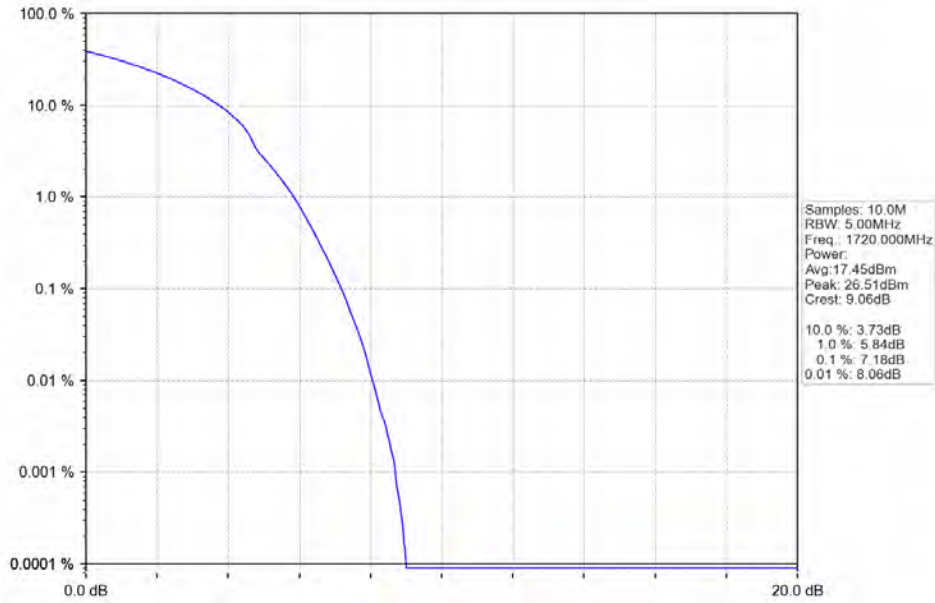

Band 66 20MHz QPSK HCH 1770MHz RB 100 0 NTV

Band 66 20MHz 16QAM LCH 1720MHz RB 100 0 NTV

Band 66 20MHz 16QAM MCH 1745MHz RB 100 0 NTV

Band 66 20MHz 16QAM HCH 1770MHz RB 100 0 NTV

Band 66 20MHz 64QAM LCH 1720MHz RB 100 0 NTV