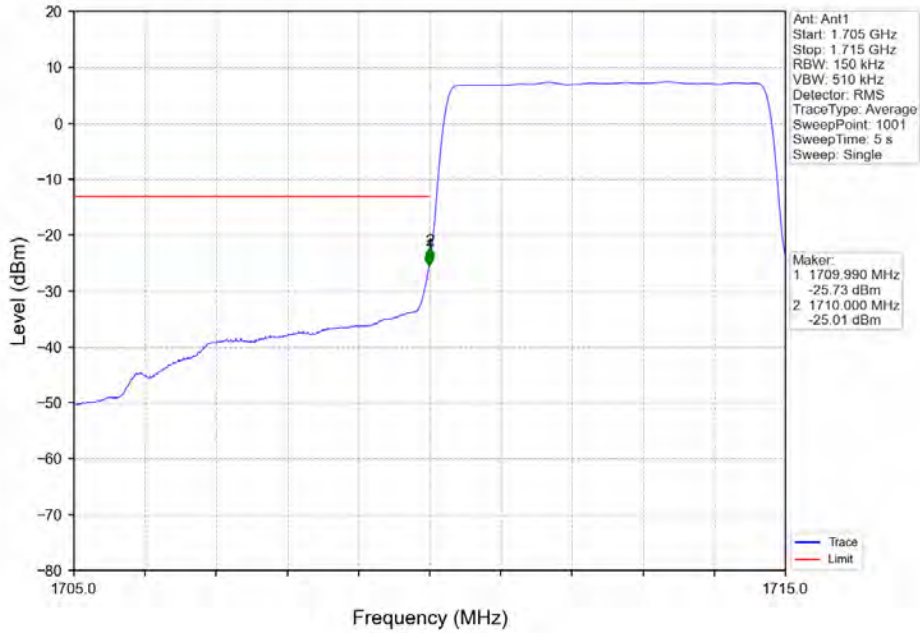

Band 4 5MHz QPSK LCH 174.0.5MHz RB 25 0 NTNV

Band 4 5MHz QPSK MCH 1732.5MHz RB 1 0 NTNV

**Band 4 5MHz QPSK HCH 1752.5MHz RB 1 0 NTV**

**Band 4 5MHz QPSK HCH 1752.5MHz RB 1 24 NTV**