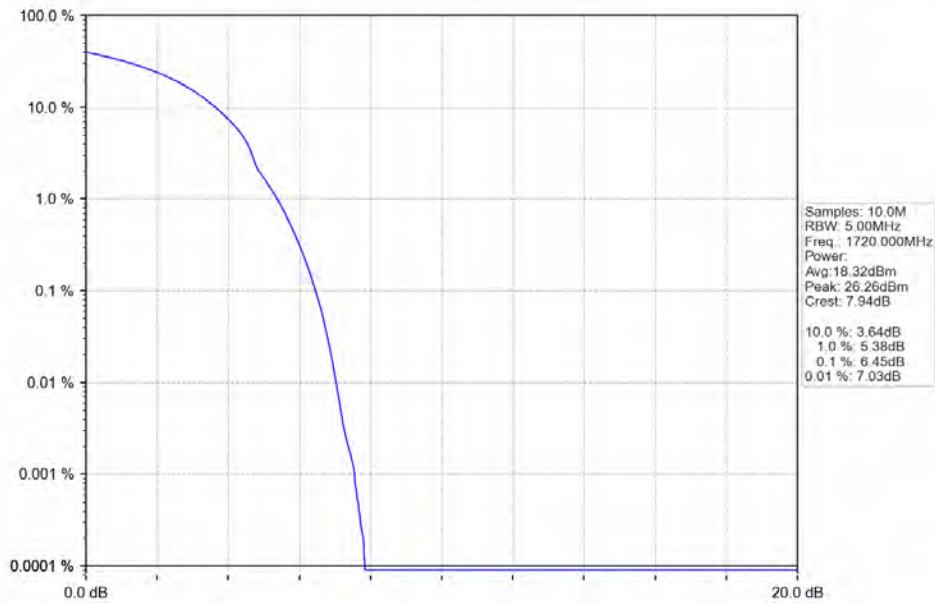

**Band 66 15MHz 64QAM LCH 1717.5MHz RB 75 0 NTNV**

**Band 66 15MHz 64QAM MCH 1745MHz RB 75 0 NTNV**

Band 66 15MHz 64QAM HCH 1772.5MHz RB 75 0 NTV

Band 66 20MHz QPSK LCH 1720MHz RB 100\_0 NTN

Band 66 20MHz QPSK MCH 1745MHz RB 100\_0 NTN