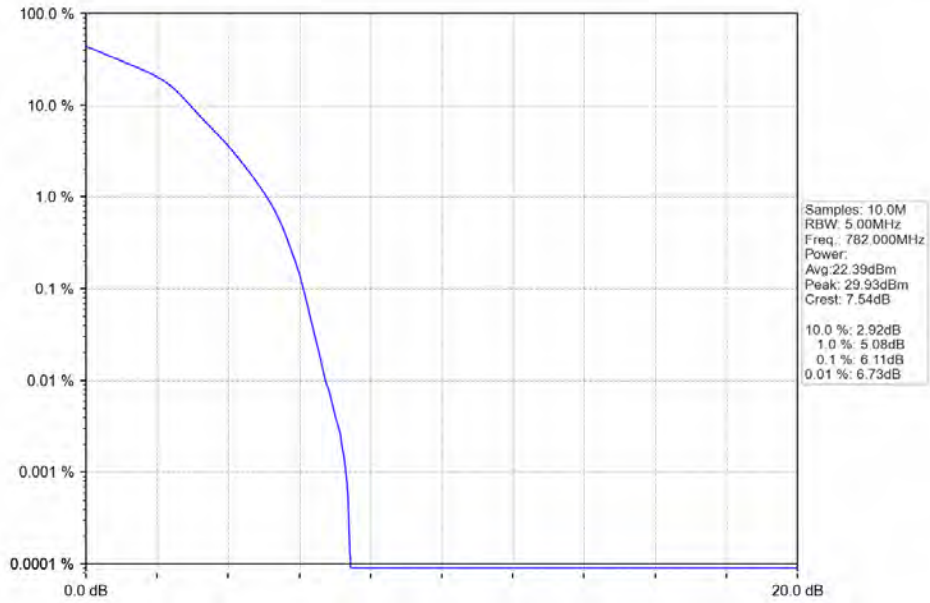

BUREAU
VERITAS

Test Report No.: W7L-P20210616-3RF03

Band 13 5MHz 16QAM MCH 782MHz RB 25 0 NTN

Band 13 5MHz 16QAM HCH 784.5MHz RB 25 0 NTN