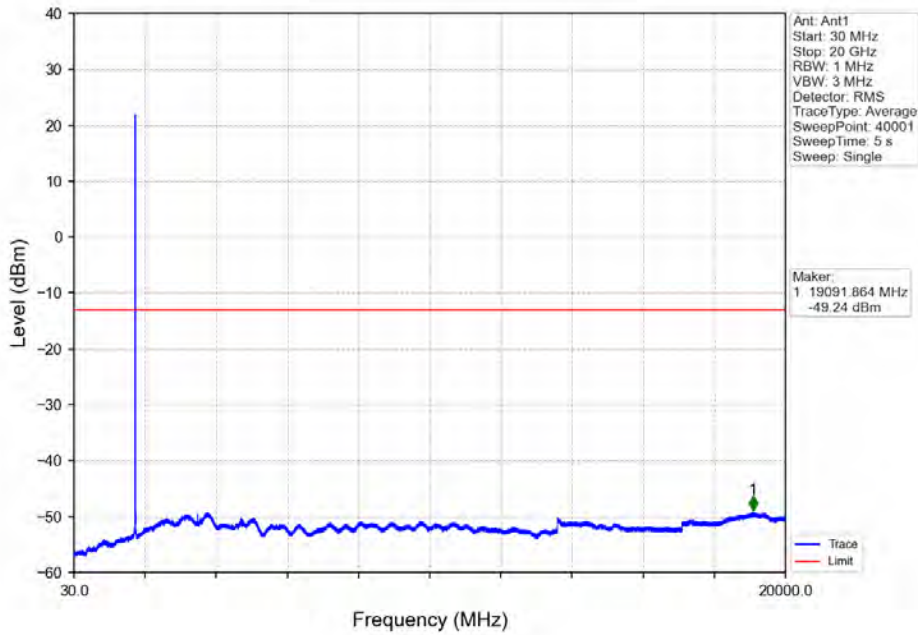

Band 4 5MHz QPSK LCH 174.0.5MHz RB 25 0 NTNV

Band 4 5MHz QPSK MCH 1732.5MHz RB 1 0 NTNV

**Band 4 5MHz QPSK HCH 1752.5MHz RB 1 0 NTV**

**Band 4 5MHz QPSK HCH 1752.5MHz RB 1 24 NTV**