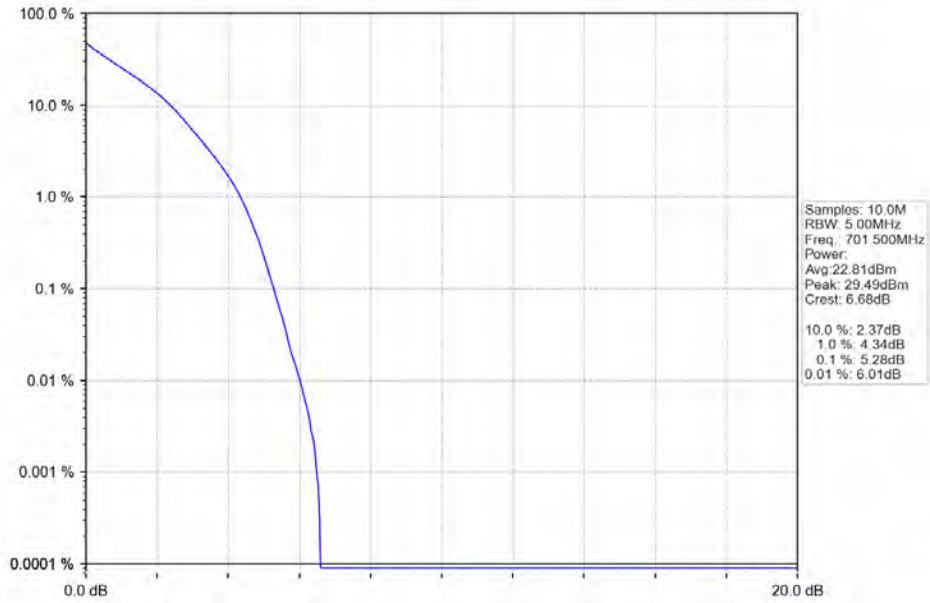

**Band 12 5MHz QPSK LCH 701.5MHz RB 25 0 NTNV**

**Band 12 5MHz QPSK MCH 707.5MHz RB 25 0 NTNV**

**Band 12 5MHz QPSK HCH 713.5MHz RB 25 0 NTN**

**Band 12 5MHz 16QAM LCH 701.5MHz RB 25 0 NTN**

**BUREAU**  
**VERITAS**