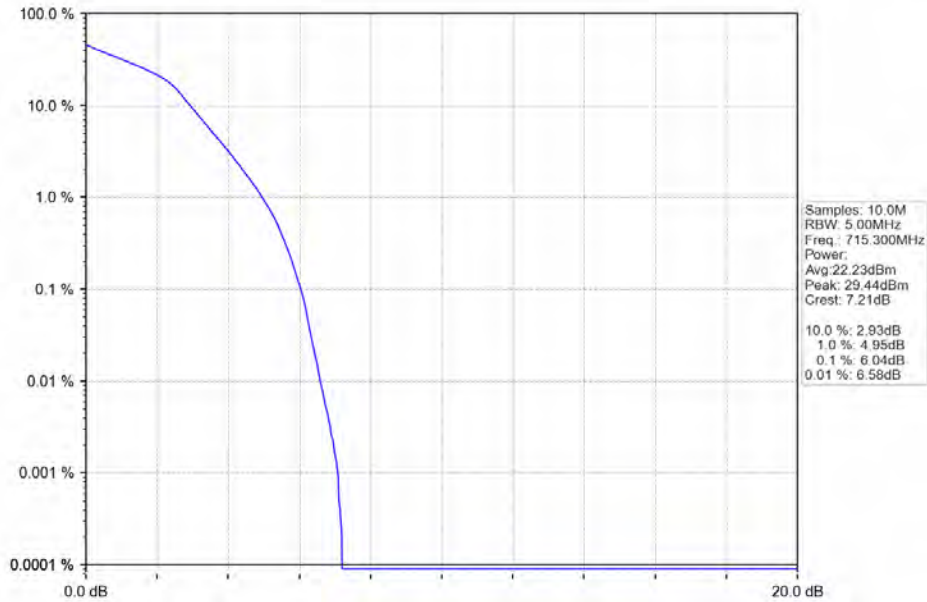

**VERITAS**  
3.3.2 Test Graph

**Band 12 1.4MHz QPSK HCH 715.3MHz RB 6 0 NTN**

**Band 12 1.4MHz 16QAM LCH 699.7MHz RB 6 0 NTN**

Band 12 1.4MHz 16QAM MCH 707.5MHz RB 6 0 NTV

Band 12 1.4MHz 16QAM HCH 715.3MHz RB 6 0 NTV