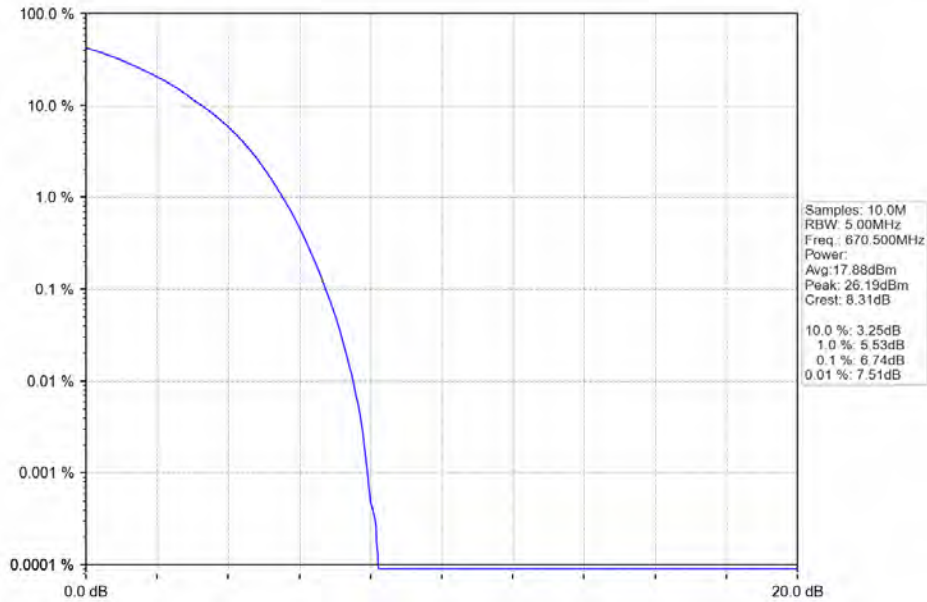

**Band 71 15MHz QPSK HCH 690.5MHz RB 75 0 NTN**

**Band 71 15MHz 16QAM LCH 670.5MHz RB 75 0 NTN**

Band 71 15MHz 16QAM MCH 680.5MHz RB 75 0 NTV

Band 71 15MHz 16QAM HCH 690.5MHz RB 75 0 NTV

**BUREAU**  
**VERITAS**