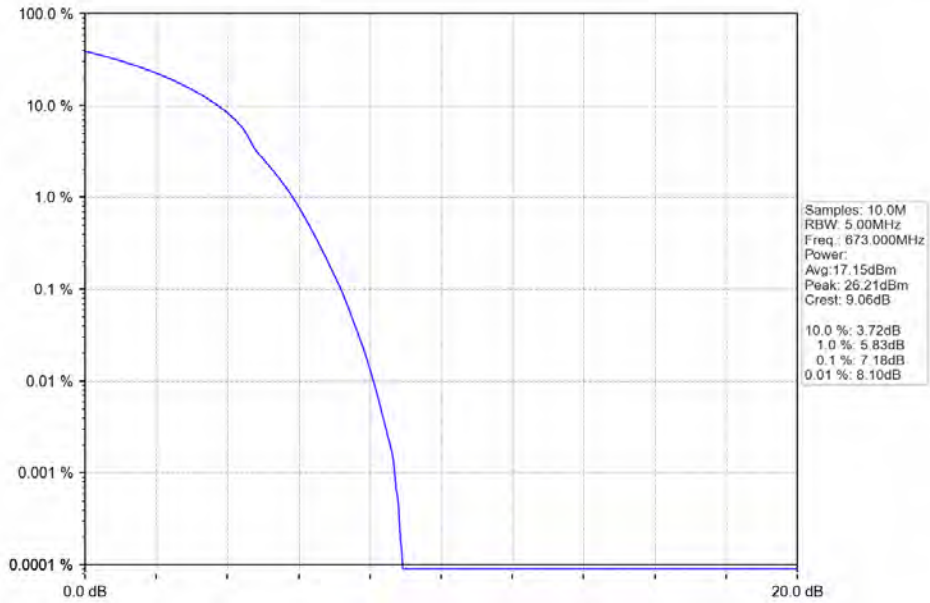

BUREAU
VERITAS

Test Report No.: W7L-P20210616-3RF03

Band 71 20MHz 64QAM LCH 673MHz RB 100_0 NTN

Band 71 20MHz 64QAM MCH 680.5MHz RB 100_0 NTN