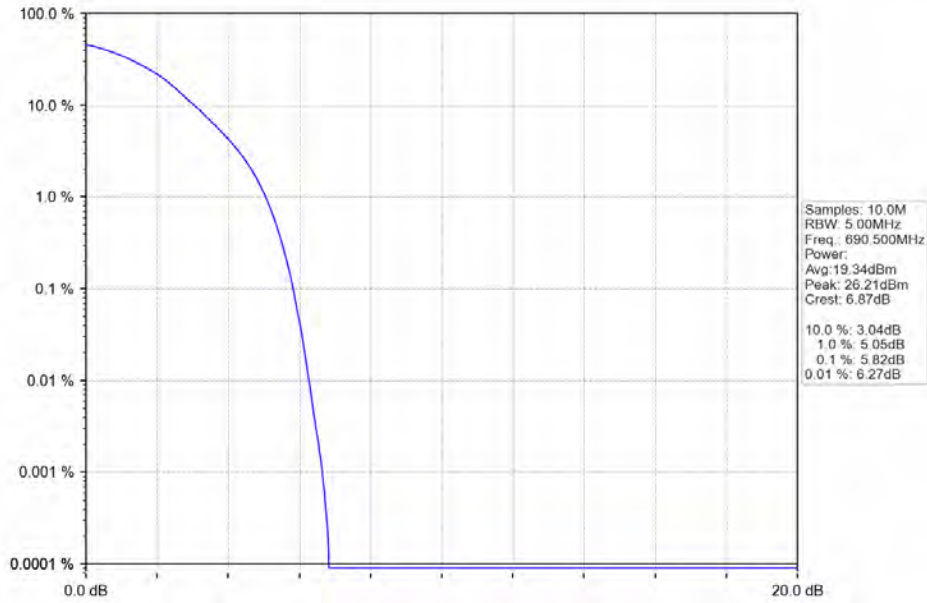

**Band 71 15MHz QPSK HCH 690.5MHz RB 75 0 NTN**

**Band 71 15MHz 16QAM LCH 670.5MHz RB 75 0 NTN**

Band 71 15MHz 16QAM MCH 680.5MHz RB 75 0 NTV

Band 71 15MHz 16QAM HCH 690.5MHz RB 75 0 NTV

**BUREAU**  
**VERITAS**