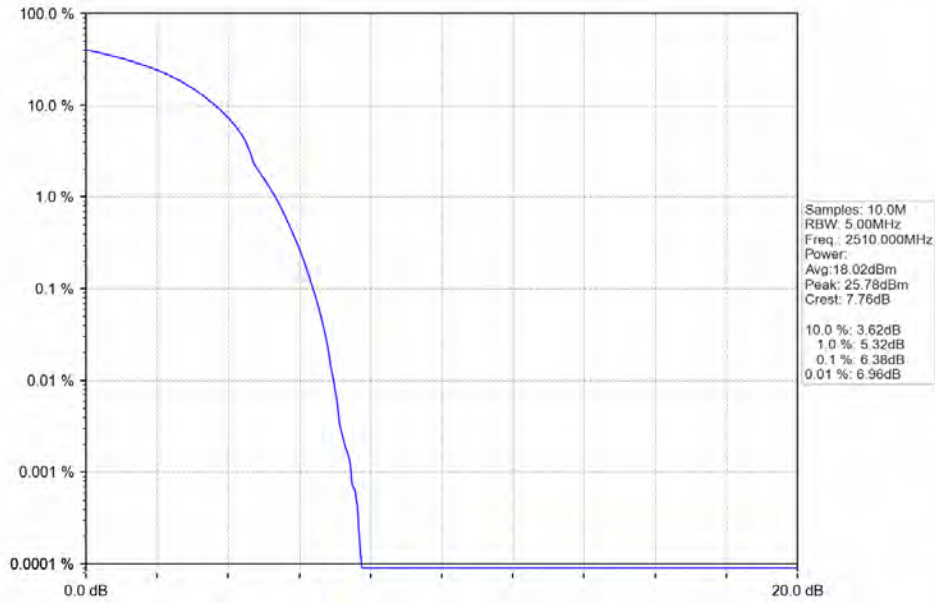

Band7 20MHz QPSK LCH 2510MHz RB 100 0 NTV