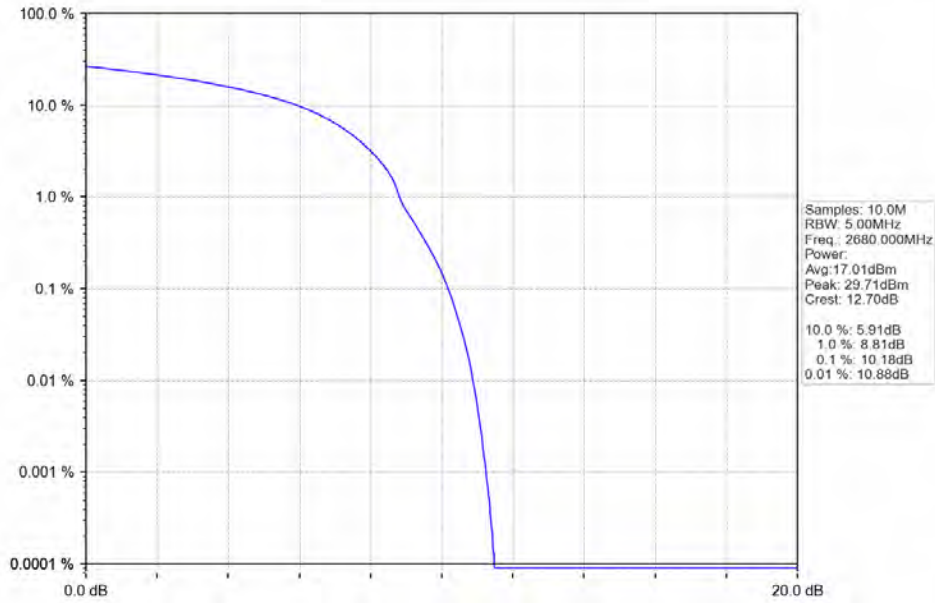

Band41 20MHz QPSK HCH 2680MHz RB 100 0 NTNV