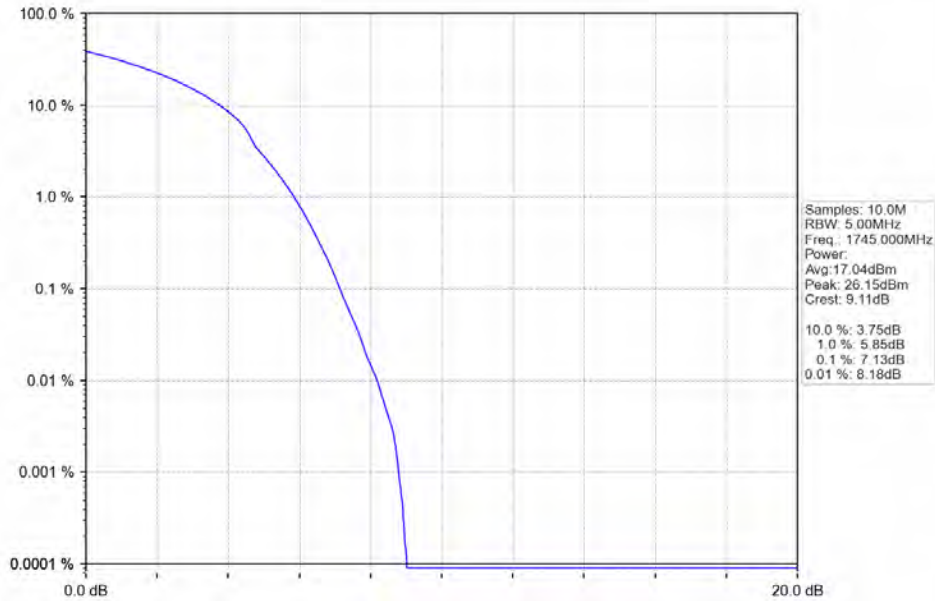

Band 66 20MHz QPSK HCH 1770MHz RB 100 0 NTV

Band 66 20MHz 16QAM LCH 1720MHz RB 100 0 NTV

Band 66 20MHz 16QAM MCH 1745MHz RB 100 0 NTV

Band 66 20MHz 16QAM HCH 1770MHz RB 100 0 NTV

Band 66 20MHz 64QAM LCH 1720MHz RB 100 0 NTV