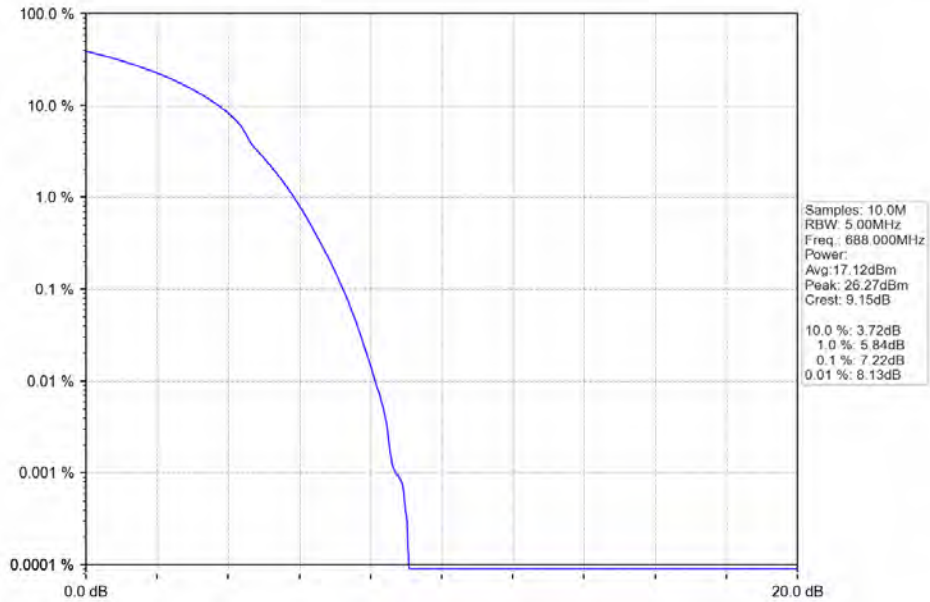

Band 71 20MHz QPSK HCH 688MHz RB 100 0 NTNV

Band 71 20MHz 16QAM LCH 673MHz RB 100 0 NTNV

Band 71 20MHz 16QAM MCH 680.5MHz RB 100 0 NTNV

Band 71 20MHz 16QAM HCH 688MHz RB 100 0 NTNV

**BUREAU**  
**VERITAS**