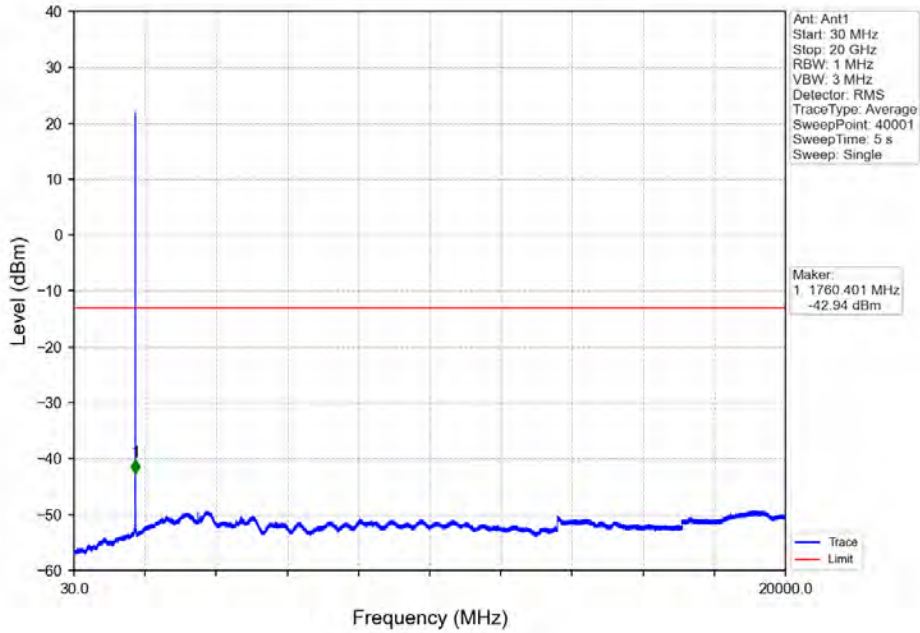

### 4.1.2 Test Graph

Band LTE Band 4 QPSK LCH 1710.7MHz RB 6 0 NTV

Band LTE Band 4 QPSK MCH 1732.5MHz RB 1 0 NTV

Band LTE Band 4 QPSK HCH 1754.3MHz RB 1 0 NTV

Band LTE Band 4 QPSK HCH 1754.3MHz RB 1 5 NTV