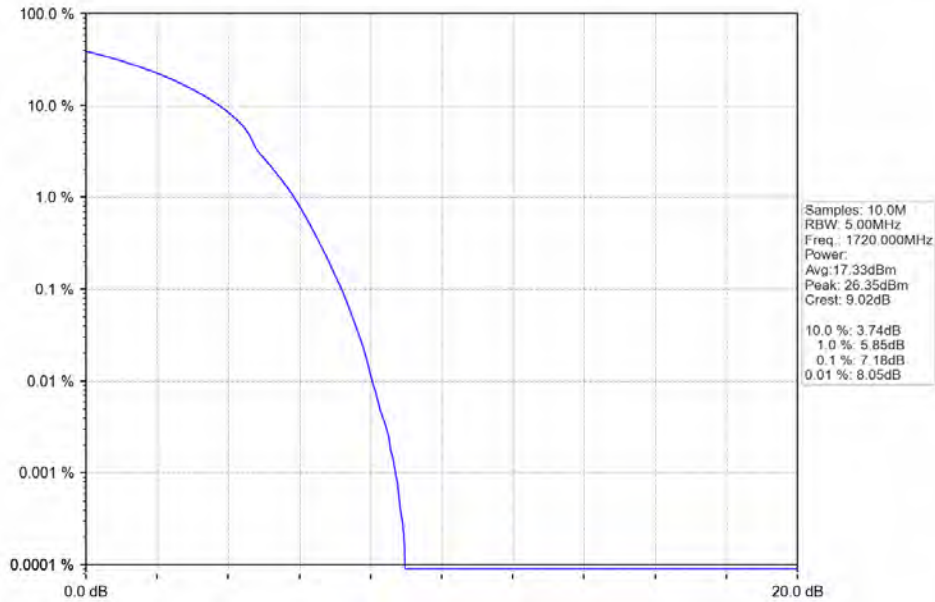

Band 66 20MHz 16QAM MCH 1745MHz RB 100 0 NTV

Band 66 20MHz 16QAM LCH 1720MHz RB 100 0 NTV