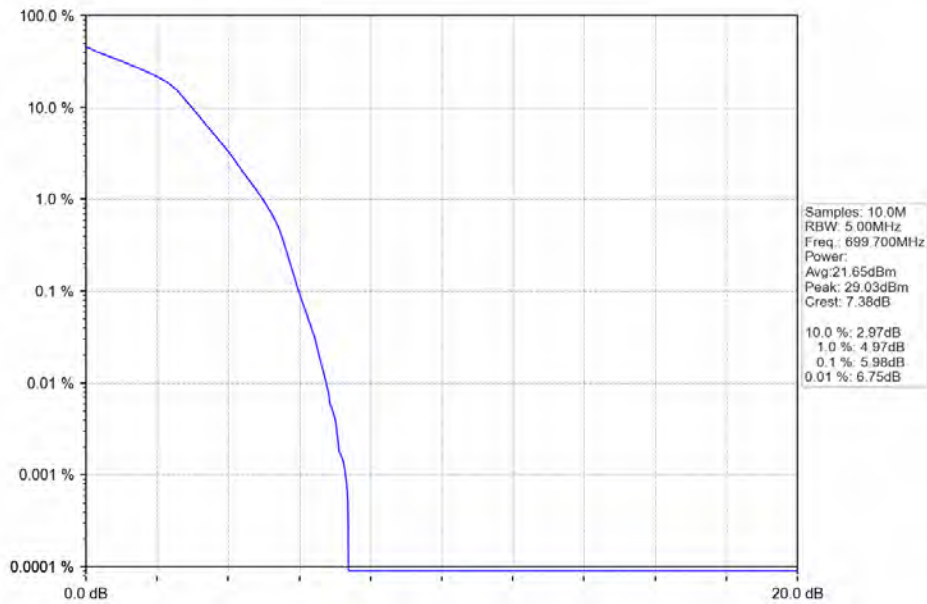

**VERITAS**  
3.3.2 Test Graph

**Band 12 1.4MHz QPSK HCH 715.3MHz RB 6 0 NTN**

**Band 12 1.4MHz 16QAM LCH 699.7MHz RB 6 0 NTN**

Band 12 1.4MHz 16QAM MCH 707.5MHz RB 6 0 NTV

Band 12 1.4MHz 16QAM HCH 715.3MHz RB 6 0 NTV