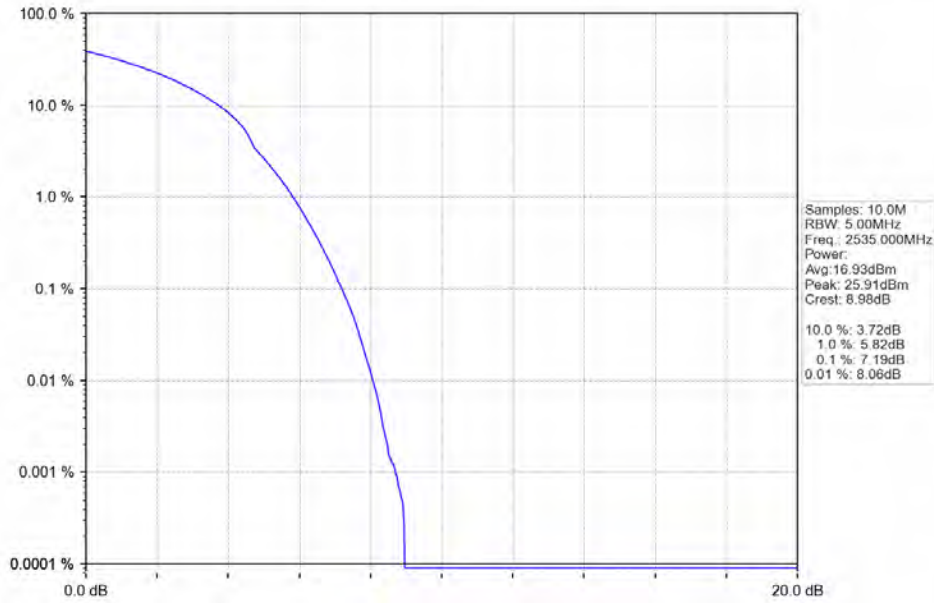

**Band7\_20MHz\_QPSK\_HCH\_2560MHz\_RB\_100\_0\_NTNV**

**Band7\_20MHz\_16QAM\_LCH\_2510MHz\_RB\_100\_0\_NTNV**

Band7 20MHz 16QAM MCH 2535MHz RB 100 0 NTNV

Band7 20MHz 16QAM HCH 2560MHz RB 100 0 NTNV

**BUREAU**  
**VERITAS**