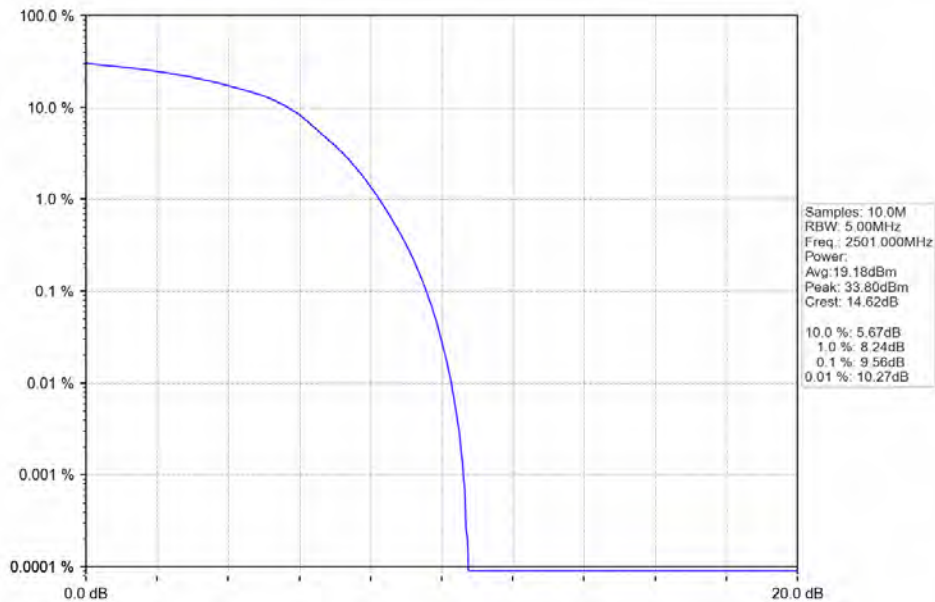

Band41 10MHz 16QAM LCH 2501MHz RB 50 0 NTN