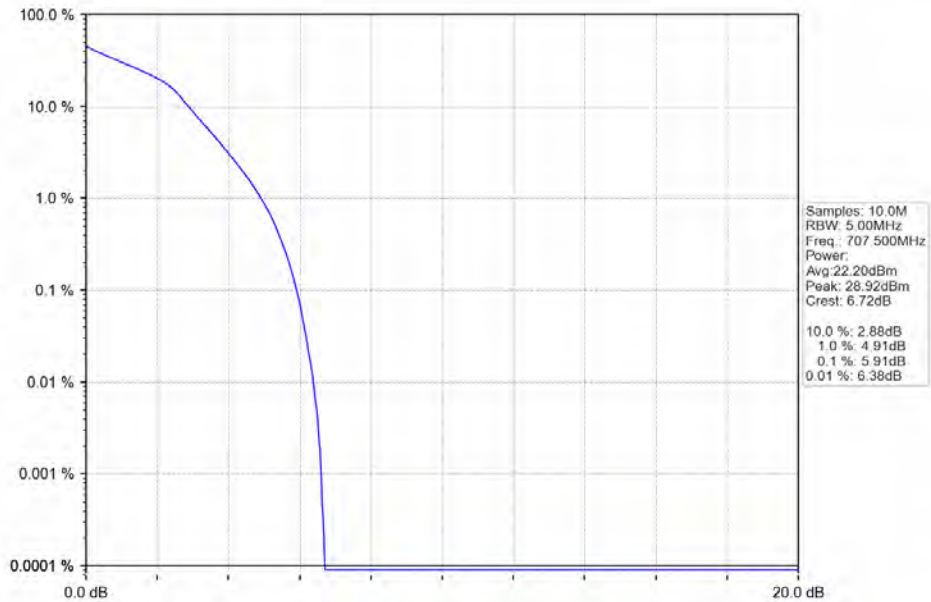

Band 12 3MHz 16QAM MCH 707.5MHz RB 15.0 NTNV

Band 12 3MHz 16QAM HCH 714.5MHz RB 15.0 NTNV

**BUREAU**  
**VERITAS**

**Test Report No.: W7L-P20210616-3RF03**

Band 12 3MHz 64QAM LCH 700.5MHz RB 15\_0 NTN

Band 12\_3MHz\_64QAM\_MCH\_707.5MHz\_RB\_15\_0 NTN