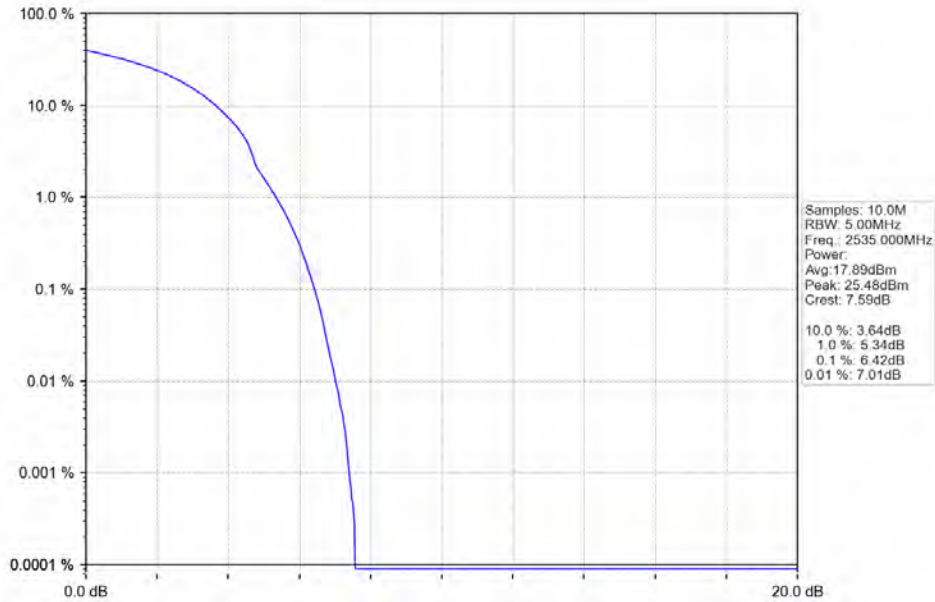

**Band7\_20MHz\_QPSK\_HCH\_2560MHz\_RB\_100\_0\_NTNV**

**Band7\_20MHz\_16QAM\_LCH\_2510MHz\_RB\_100\_0\_NTNV**

Band7 20MHz 16QAM MCH 2535MHz RB 100 0 NTNV

Band7 20MHz 16QAM HCH 2560MHz RB 100 0 NTNV

**BUREAU**  
**VERITAS**