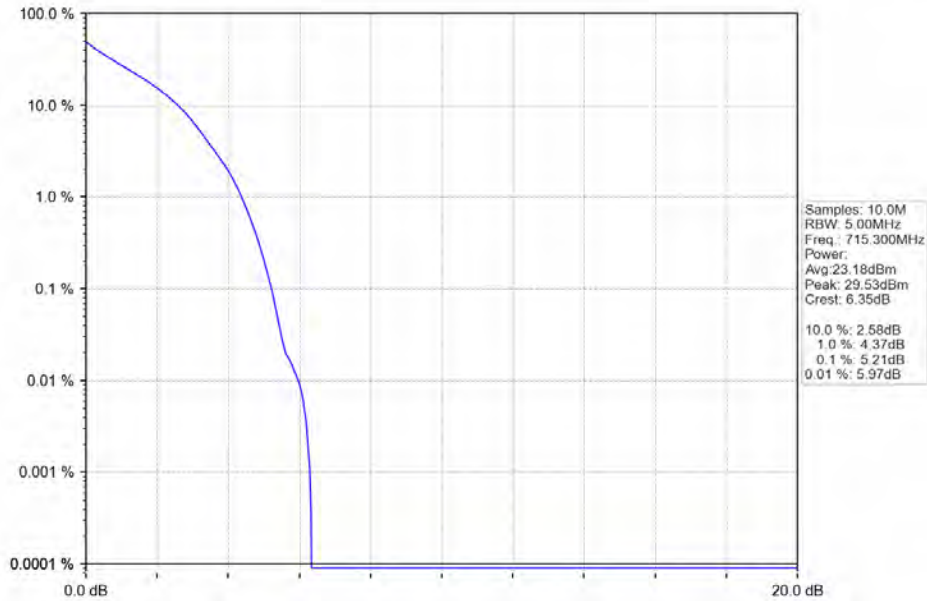

Band 12 1.4MHz QPSK HCH 715.3MHz RB 6 0 NTN