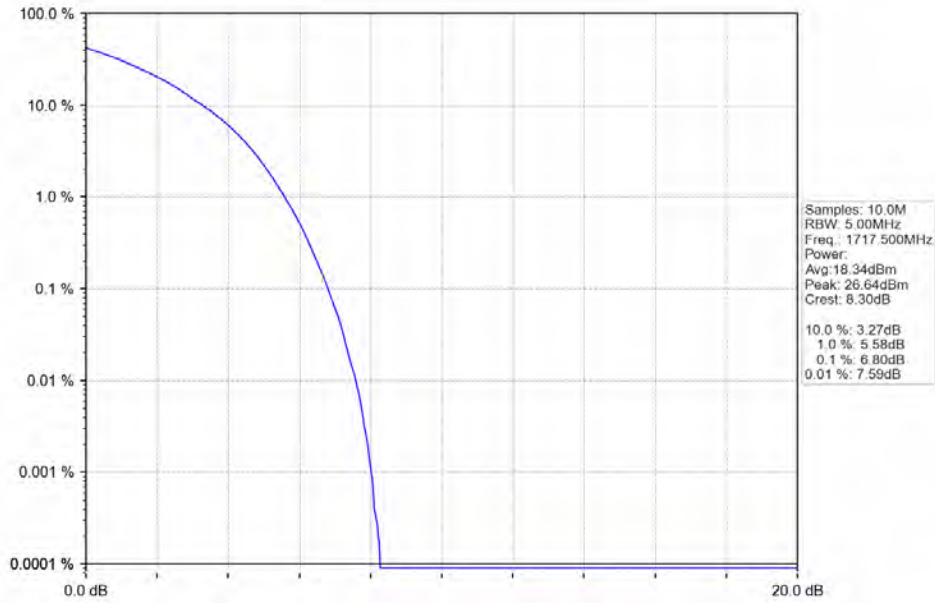

**Band 66 15MHz 64QAM LCH 1717.5MHz RB 75 0 NTNV**

**Band 66 15MHz 64QAM MCH 1745MHz RB 75 0 NTNV**

Band 66 15MHz 64QAM HCH 1772.5MHz RB 75 0 NTV

Band 66 20MHz QPSK LCH 1720MHz RB 100\_0 NTN

Band 66 20MHz QPSK MCH 1745MHz RB 100\_0 NTN