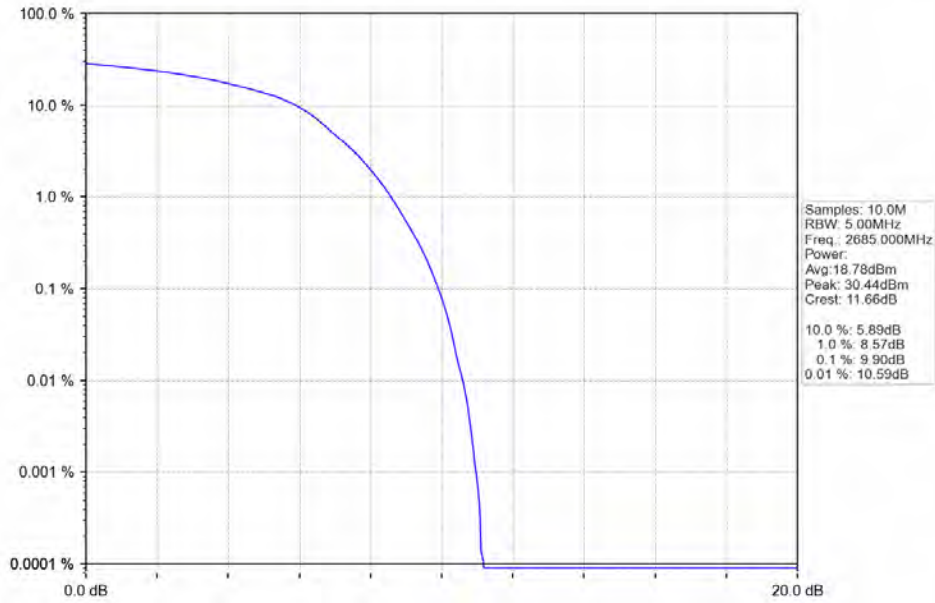

Band41 10MHz 64QAM HCH 2685MHz RB 50 0 NTN