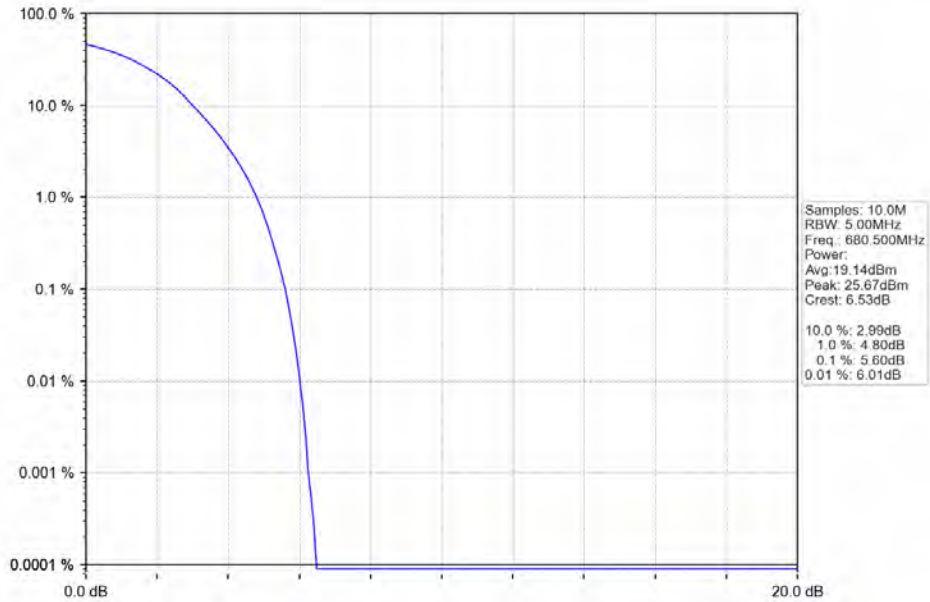

**Band 71 15MHz QPSK HCH 690.5MHz RB 75 0 NTN**

**Band 71 15MHz 16QAM LCH 670.5MHz RB 75 0 NTN**

Band 71 15MHz 16QAM MCH 680.5MHz RB 75 0 NTV

Band 71 15MHz 16QAM HCH 690.5MHz RB 75 0 NTV

**BUREAU**  
**VERITAS**