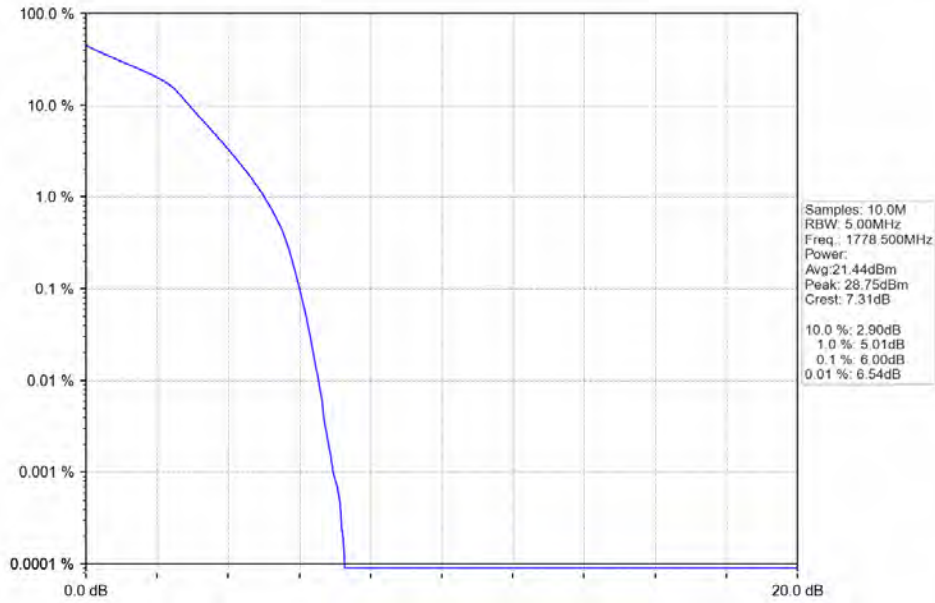

**Band 66 3MHz 16QAM MCH 1745MHz RB 15 0 NTNV**

**Band 66 3MHz 16QAM HCH 1778.5MHz RB 15 0 NTNV**

Band 66 3MHz 64QAM LCH 1711.5MHz RB 15 0 NTVN

Band 66 3MHz 64QAM MCH 1745MHz RB 15 0 NTVN

Band 66 3MHz 64QAM HCH 1778.5MHz RB 15 0 NTV