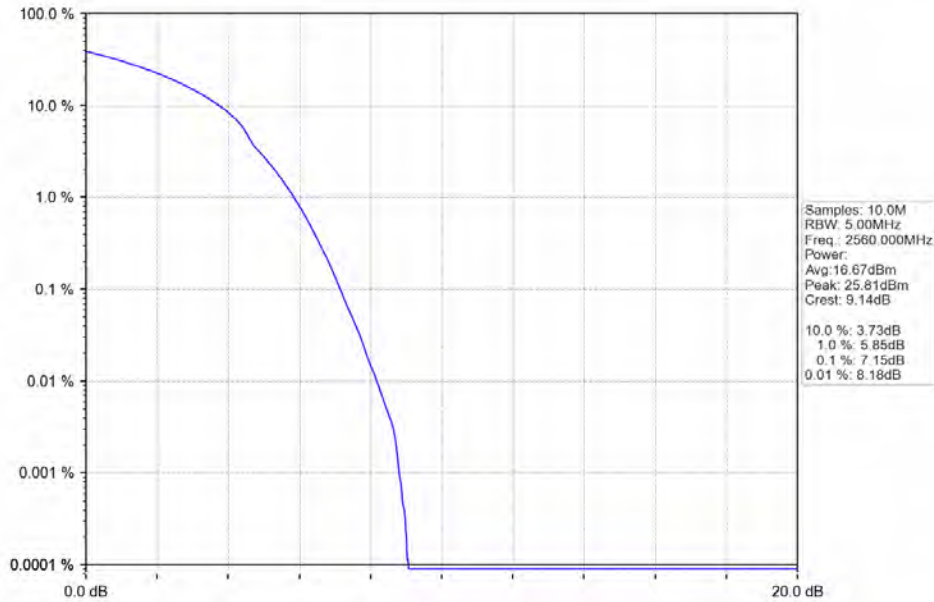

**Band7\_20MHz\_QPSK\_HCH\_2560MHz\_RB\_100\_0\_NTNV**

**Band7\_20MHz\_16QAM\_LCH\_2510MHz\_RB\_100\_0\_NTNV**

Band7 20MHz 16QAM MCH 2535MHz RB 100 0 NTNV

Band7 20MHz 16QAM HCH 2560MHz RB 100 0 NTNV

**BUREAU**  
**VERITAS**