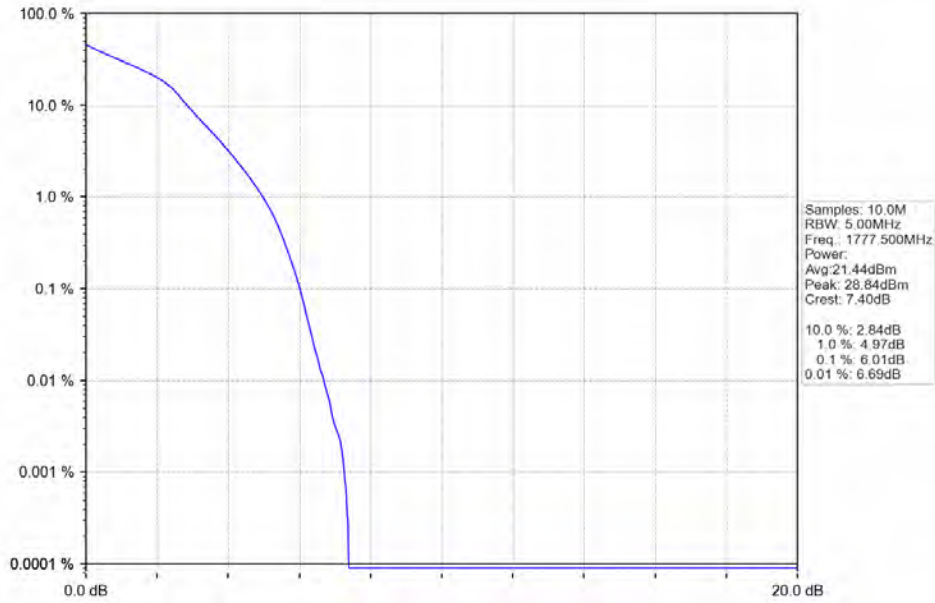

Band 66 5MHz 64QAM HCH 1777.5MHz RB 25 0 NTV