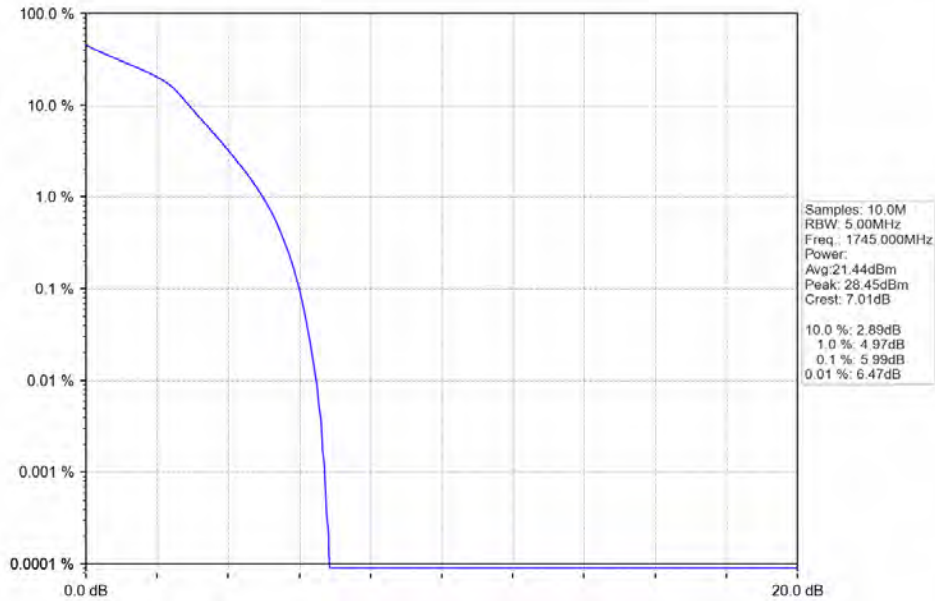

Band 66 3MHz 16QAM MCH 1745MHz RB 15 0 NTNV