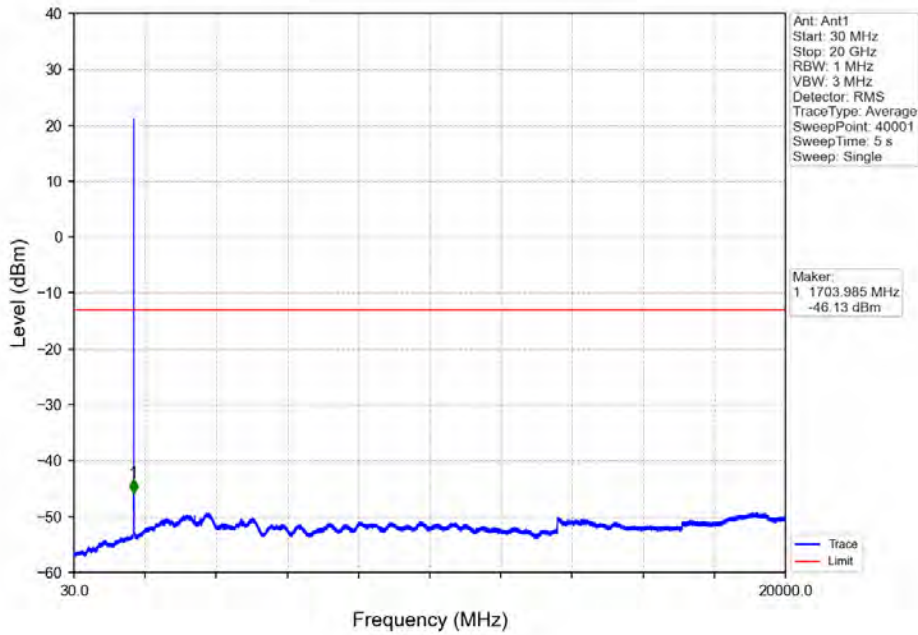

Band 4 3MHz 16QAM LCH 1711.5MHz RB 1 0 NTVN