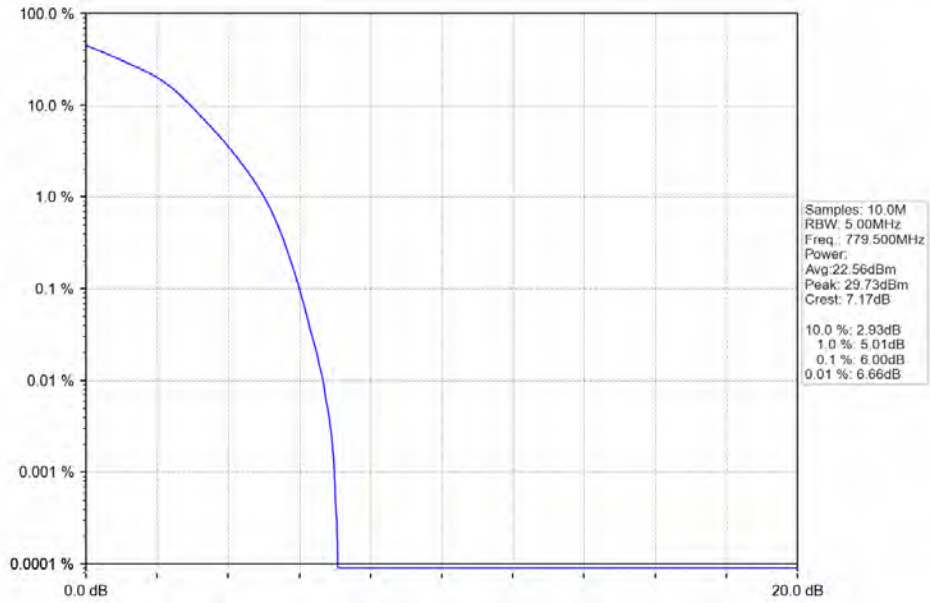

BUREAU
VERITAS

Test Report No.: W7L-P20210616-3RF03

Band 13 5MHz 64QAM LCH 779.5MHz RB 25 0 NTNV