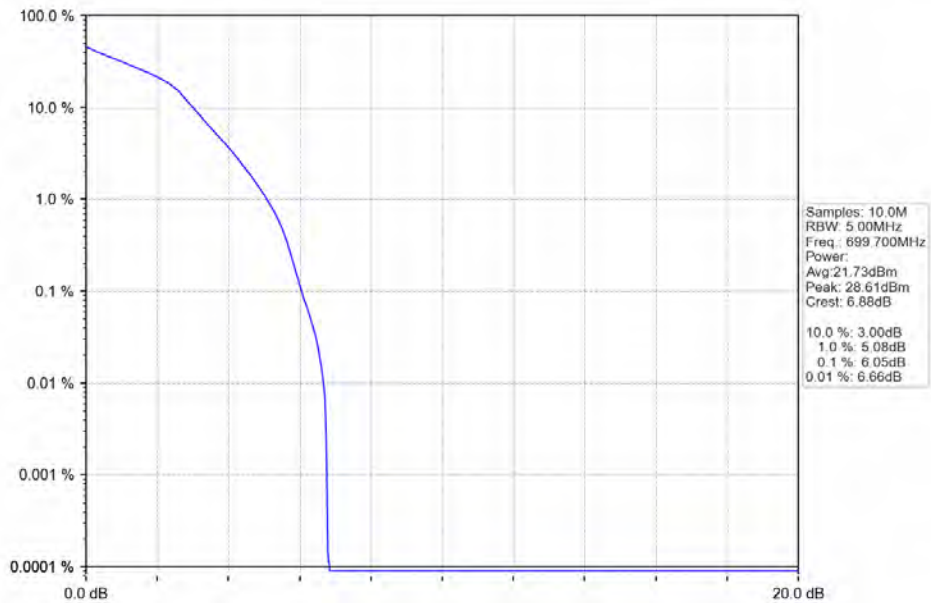

Band 12 1.4MHz 64QAM LCH 699.7MHz RB 6.0 NTNV