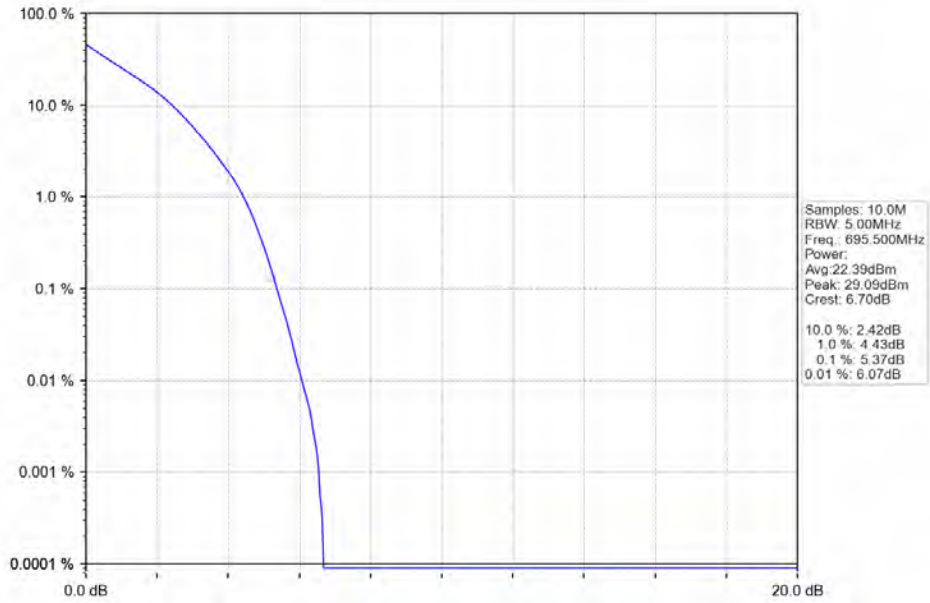

BUREAU
VERITAS

Test Report No.: W7L-P20210616-3RF03

Band 71 5MHz QPSK HCH 695.5MHz RB 25 0 NTNV