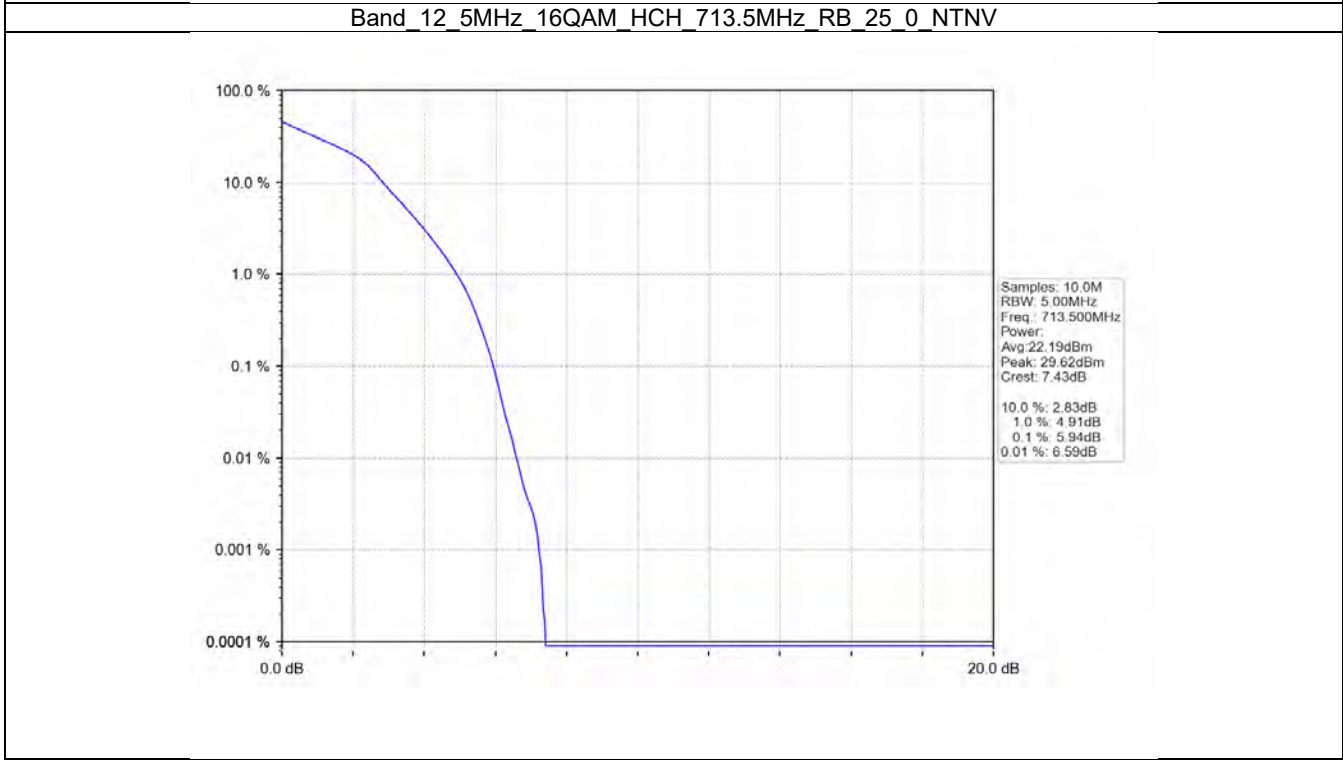

**Band 12 5MHz QPSK LCH 701.5MHz RB 25 0 NTNV**

**Band 12 5MHz QPSK MCH 707.5MHz RB 25 0 NTNV**

**Band 12 5MHz QPSK HCH 713.5MHz RB 25 0 NTN**

**Band 12 5MHz 16QAM LCH 701.5MHz RB 25 0 NTN**

**BUREAU**  
**VERITAS**