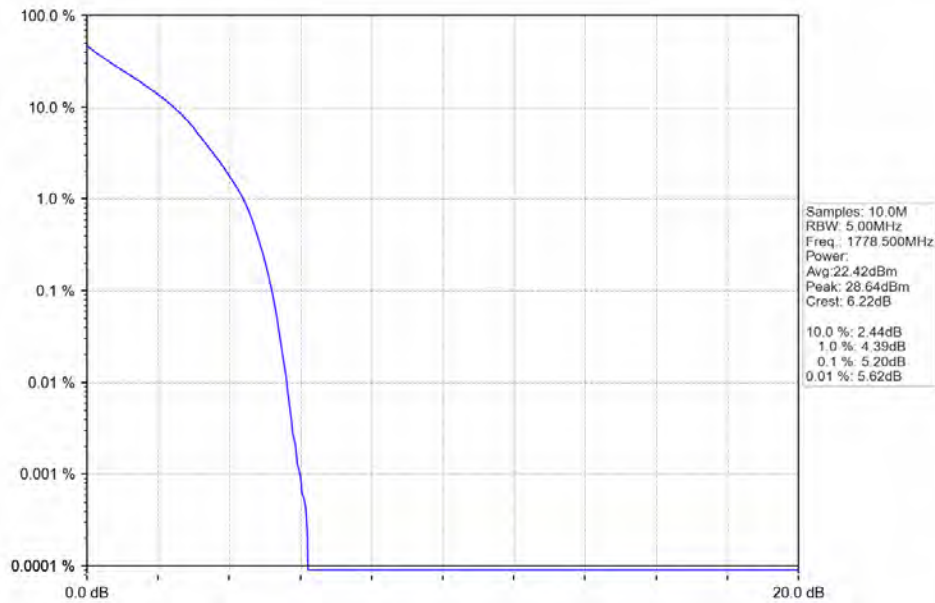

Band\_66 1.4MHz 64QAM HCH 1779.3MHz RB\_6 0 NTV

**Band 66 3MHz QPSK LCH 1711.5MHz RB 15 0 NTNV**

**Band 66 3MHz QPSK MCH 1745MHz RB 15 0 NTNV**

Band 66 3MHz QPSK HCH 1778.5MHz RB 15.0 NTNV

Band 66 3MHz 16QAM LCH 1711.5MHz RB 15.0 NTNV