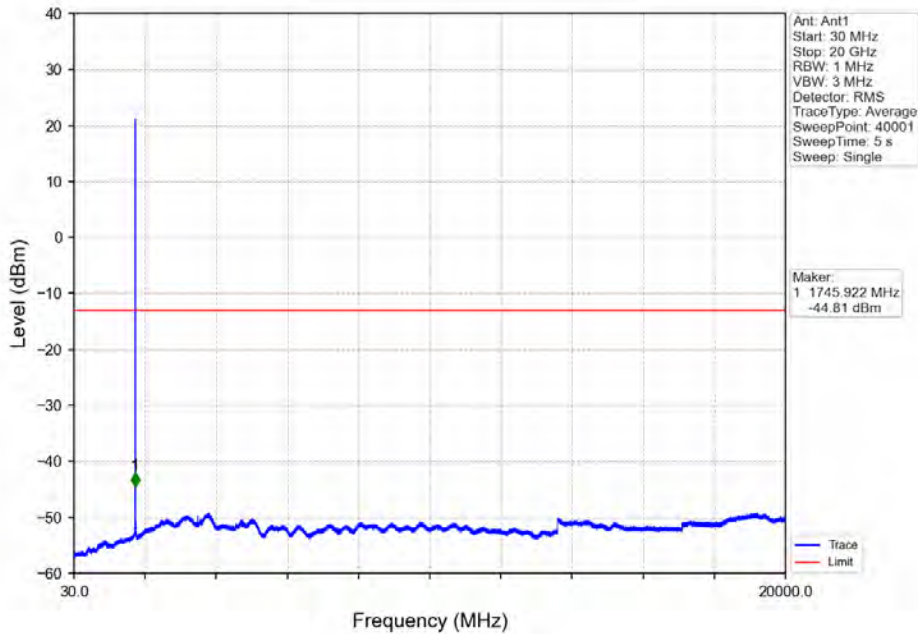

Band 4 3MHz 16QAM HCH 1753.5MHz RB 1 14 NTN

Band 4 3MHz 16QAM HCH 1753.5MHz RB 15 0 NTN

**Band 4 3MHz 64QAM LCH 1711.5MHz RB 1 0 NTNV**

**Band 4 3MHz 64QAM LCH 1711.5MHz RB 1 0 NTNV**

Band 4 3MHz 64QAM LCH 1711.5MHz RB 15\_0 NTN