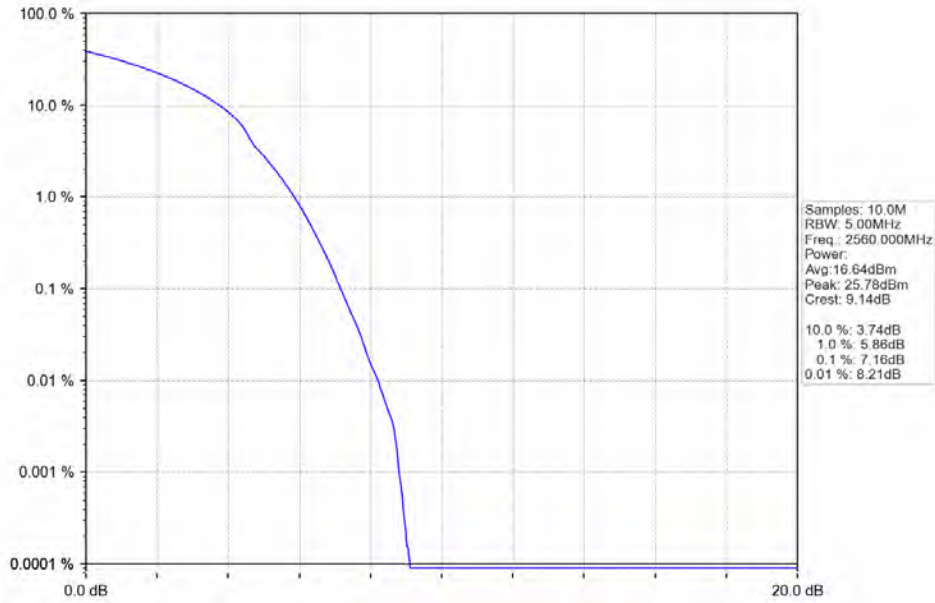

### 3.3 LTE Band 12