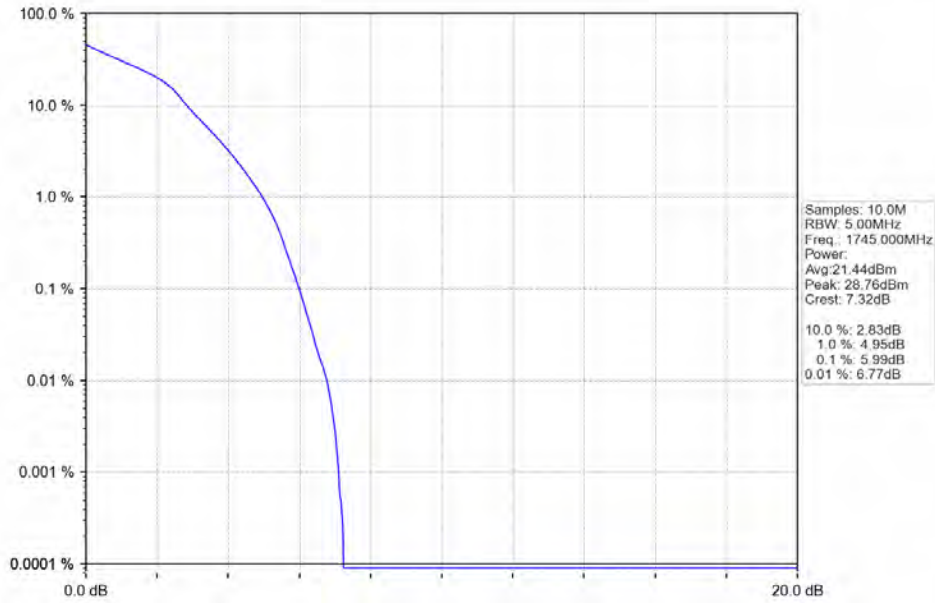

Band 66 5MHz QPSK HCH 1777.5MHz RB 25.0 NTNV

Band 66 5MHz 16QAM LCH 174.0.5MHz RB 25.0 NTNV

**Band 66 5MHz 16QAM MCH 1745MHz RB 25 0 NTNV**

**Band 66 5MHz 16QAM HCH 1777.5MHz RB 25 0 NTNV**

**BUREAU**  
**VERITAS**