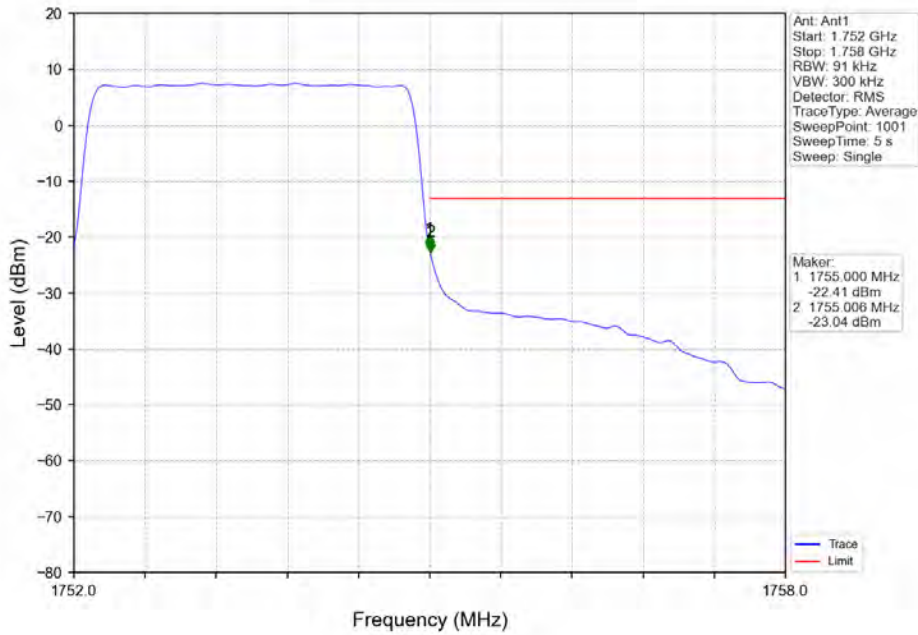

**Band 4 3MHz QPSK LCH 1711.5MHz RB 15 0 NTV**

**Band 4 3MHz QPSK MCH 1732.5MHz RB 1 0 NTV**

**Band 4 3MHz QPSK HCH 1753.5MHz RB 1 0 NTVV**

**Band 4 3MHz QPSK HCH 1753.5MHz RB 1 14 NTVV**

Band 4 3MHz QPSK HCH 1753.5MHz RB 15 0 NTVN