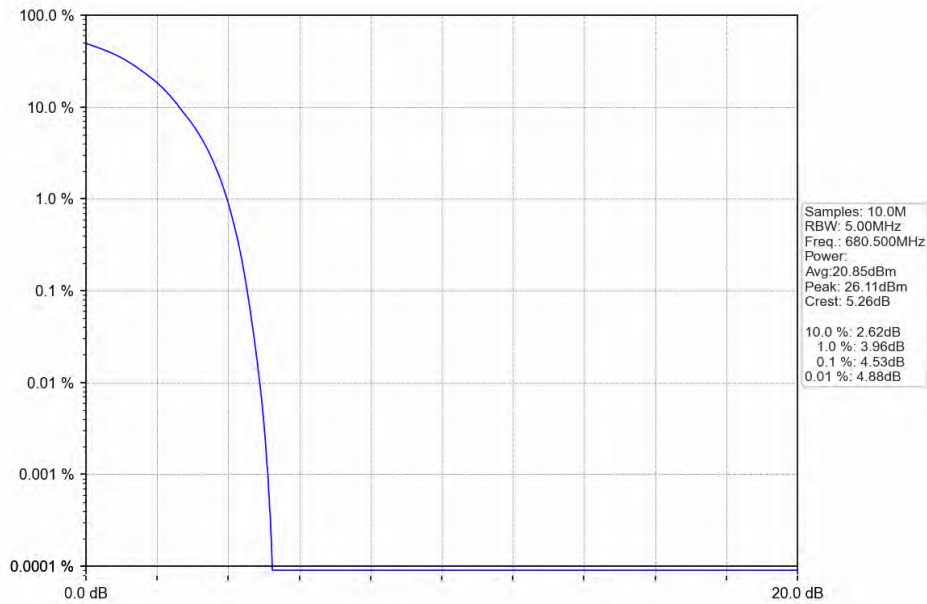

**Band 71 10MHz QPSK LCH 668MHz RB 50 0 NTV**

**Band 71 10MHz QPSK MCH 680.5MHz RB 50 0 NTV**

**BUREAU**  
**VERITAS**

**Test Report No.: W7L-P20210616-3RF03**

**Band 71 10MHz QPSK HCH 693MHz RB 50 0 NTV**