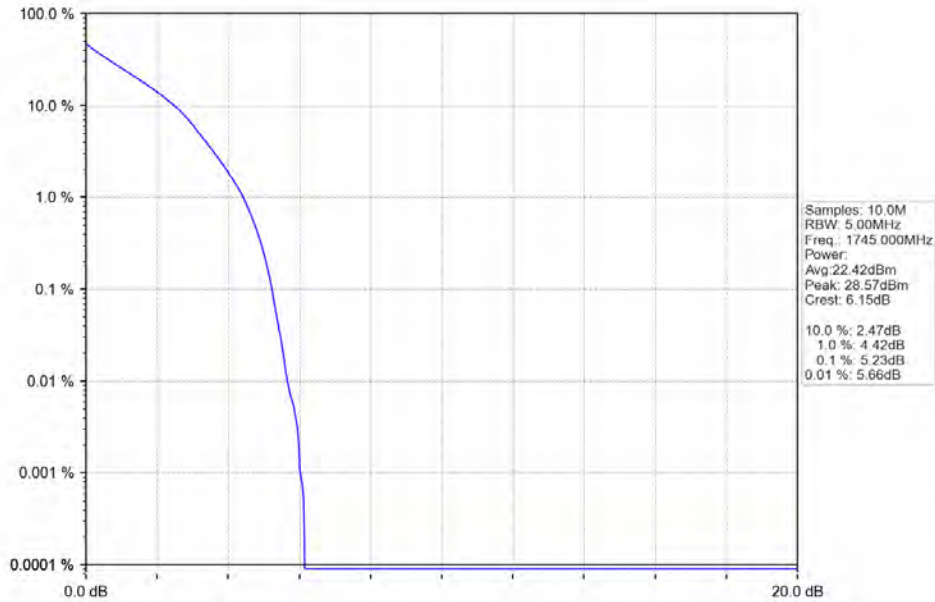

Band\_66 1.4MHz 64QAM HCH 1779.3MHz RB\_6 0 NTV

**Band 66 3MHz QPSK LCH 1711.5MHz RB 15 0 NTNV**

**Band 66 3MHz QPSK MCH 1745MHz RB 15 0 NTNV**

Band 66 3MHz QPSK HCH 1778.5MHz RB 15.0 NTNV

Band 66 3MHz 16QAM LCH 1711.5MHz RB 15.0 NTNV