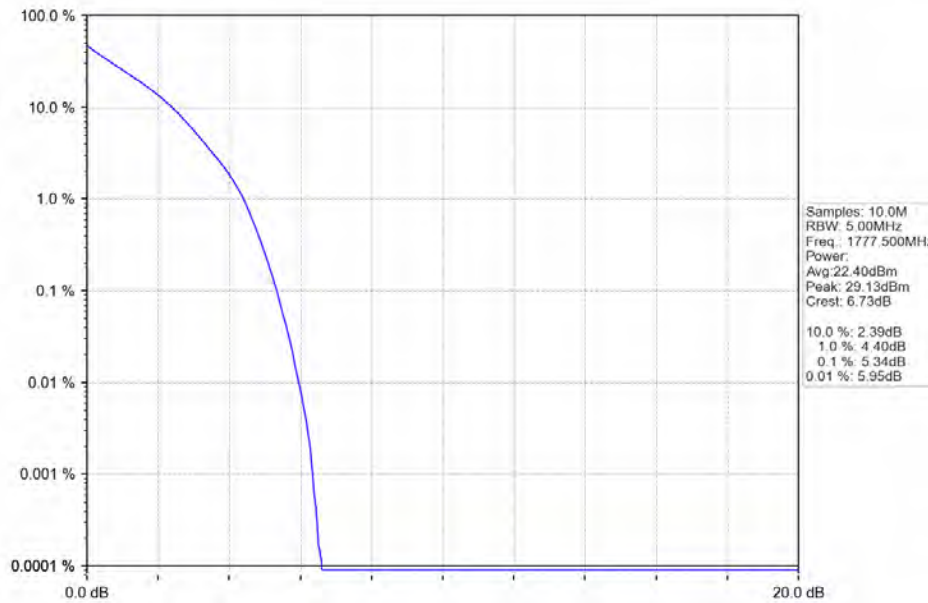

Band 66 5MHz QPSK HCH 1777.5MHz RB 25.0 NTNV