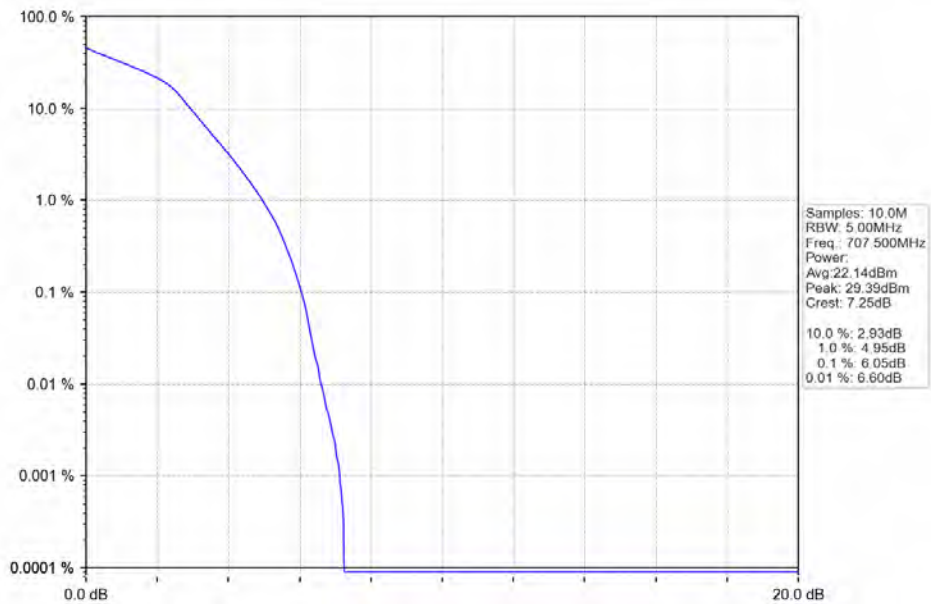

Band 12 1.4MHz 64QAM MCH 707.5MHz RB 6.0 NTNV