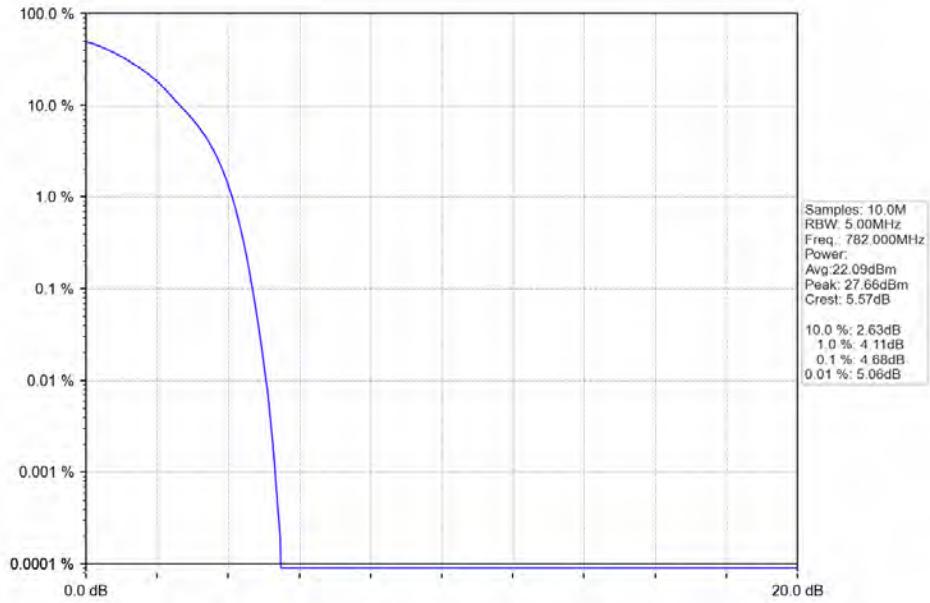

Band 13 10MHz QPSK MCH 782MHz RB 50 0 NTV