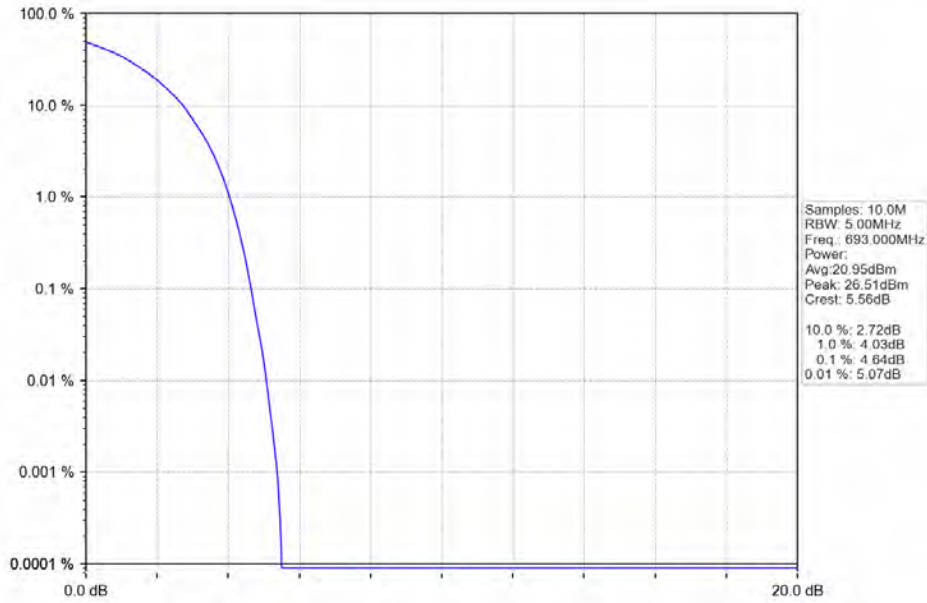

**Band 71 10MHz QPSK LCH 668MHz RB 50 0 NTV**

**Band 71 10MHz QPSK MCH 680.5MHz RB 50 0 NTV**

**BUREAU**  
**VERITAS**

**Test Report No.: W7L-P20210616-3RF03**

**Band 71 10MHz QPSK HCH 693MHz RB 50 0 NTV**