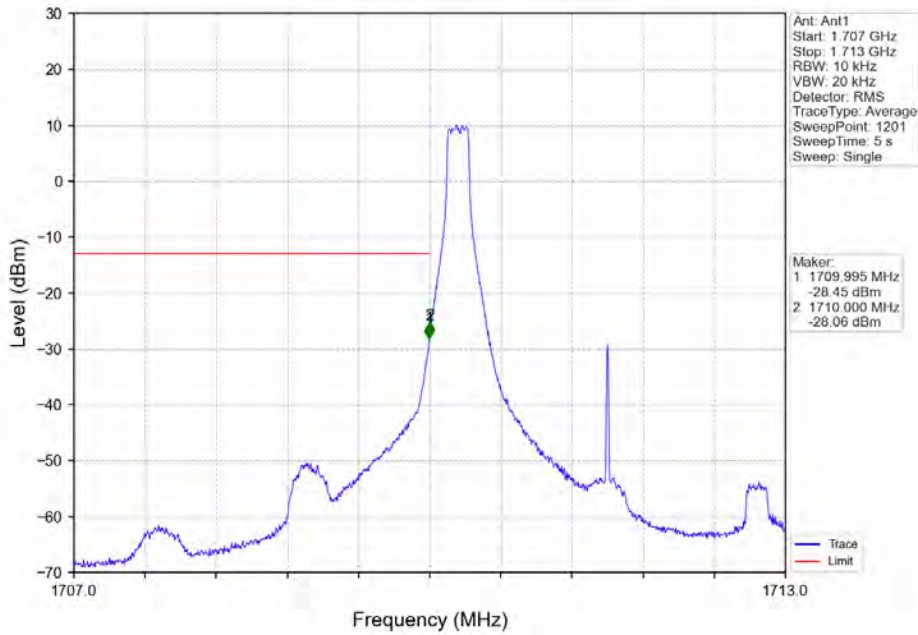

Band 4 3MHz 16QAM HCH 1753.5MHz RB 1 14 NTN

Band 4 3MHz 16QAM HCH 1753.5MHz RB 15 0 NTN

**Band 4 3MHz 64QAM LCH 1711.5MHz RB 1 0 NTNV**

**Band 4 3MHz 64QAM LCH 1711.5MHz RB 1 0 NTNV**

Band 4 3MHz 64QAM LCH 1711.5MHz RB 15\_0 NTN