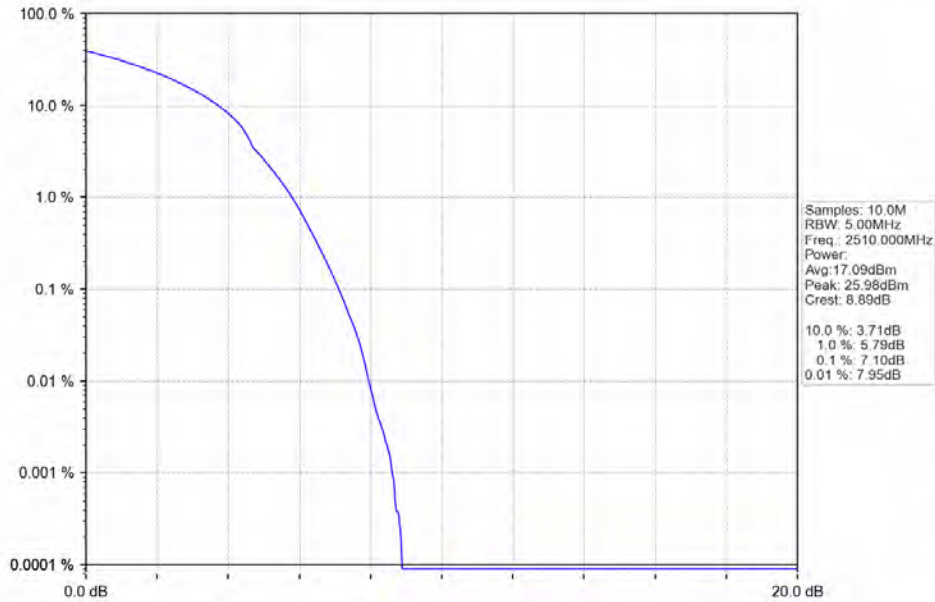

**Band7\_20MHz\_QPSK\_HCH\_2560MHz\_RB\_100\_0\_NTNV**

**Band7\_20MHz\_16QAM\_LCH\_2510MHz\_RB\_100\_0\_NTNV**

Band7 20MHz 16QAM MCH 2535MHz RB 100 0 NTNV

Band7 20MHz 16QAM HCH 2560MHz RB 100 0 NTNV

**BUREAU**  
**VERITAS**