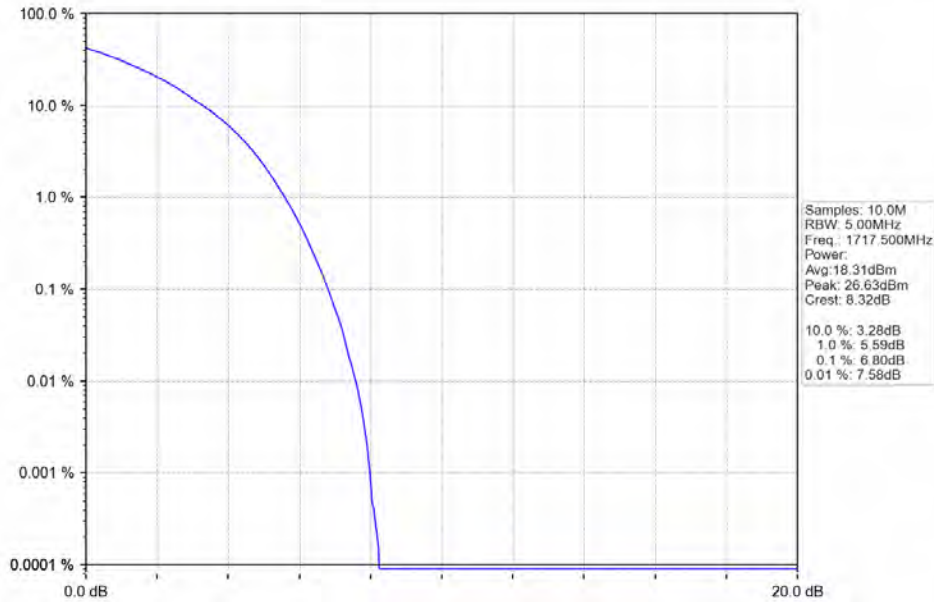

Band 66 15MHz 16QAM LCH 1717.5MHz RB 75 0 NTV