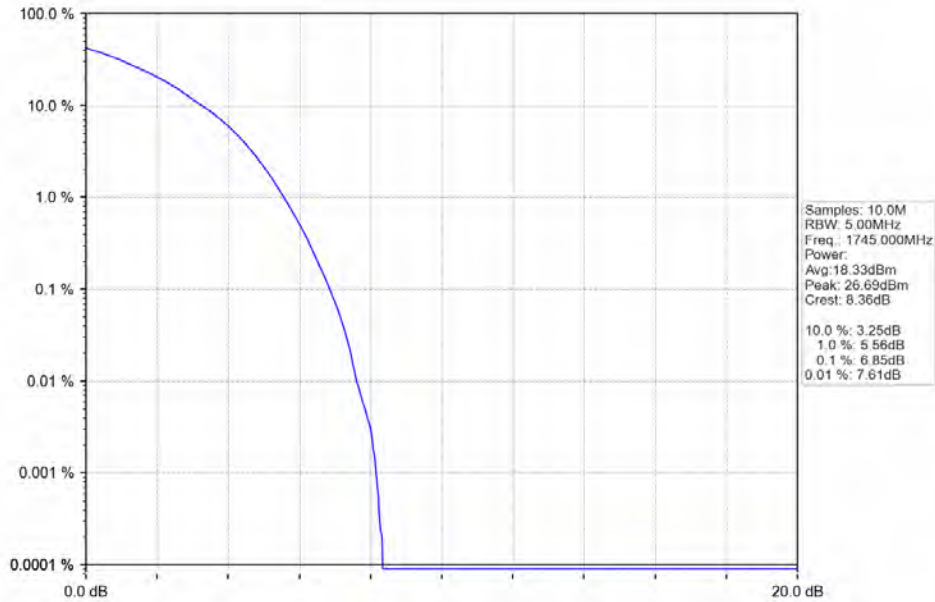

**Band 66 15MHz 64QAM LCH 1717.5MHz RB 75 0 NTNV**

**Band 66 15MHz 64QAM MCH 1745MHz RB 75 0 NTNV**

Band 66 15MHz 64QAM HCH 1772.5MHz RB 75 0 NTV

Band 66 20MHz QPSK LCH 1720MHz RB 100\_0 NTN

Band 66 20MHz QPSK MCH 1745MHz RB 100\_0 NTN