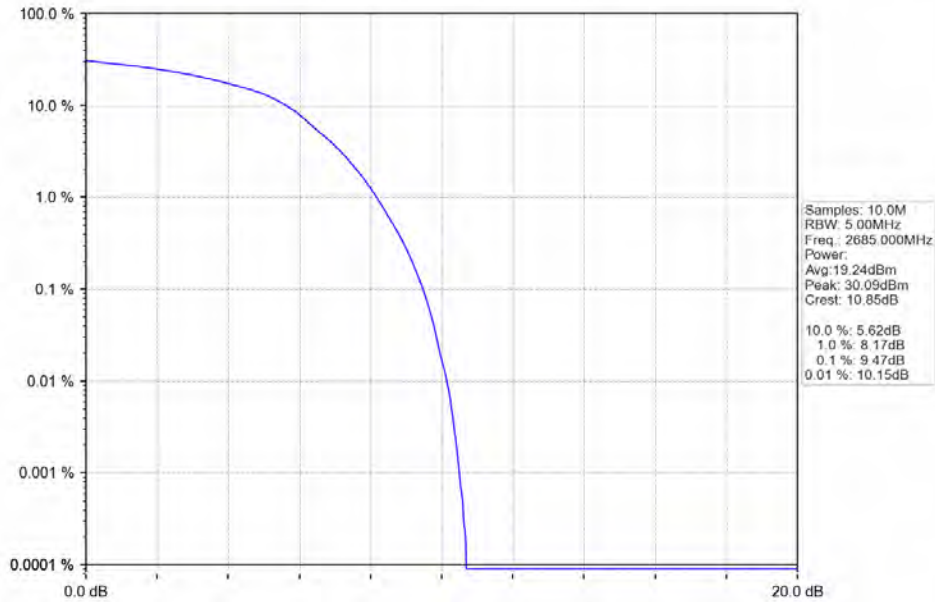

Band41 10MHz QPSK HCH 2685MHz RB 50 0 NTN

Band41 10MHz 16QAM LCH 2501MHz RB 50 0 NTN

Band41\_10MHz\_16QAM\_MCH\_2593MHz\_RB\_50\_0\_NTNV

Band41\_10MHz\_16QAM\_HCH\_2685MHz\_RB\_50\_0\_NTNV

Band41 10MHz 64QAM LCH 2501MHz RB 50 0 NTVN