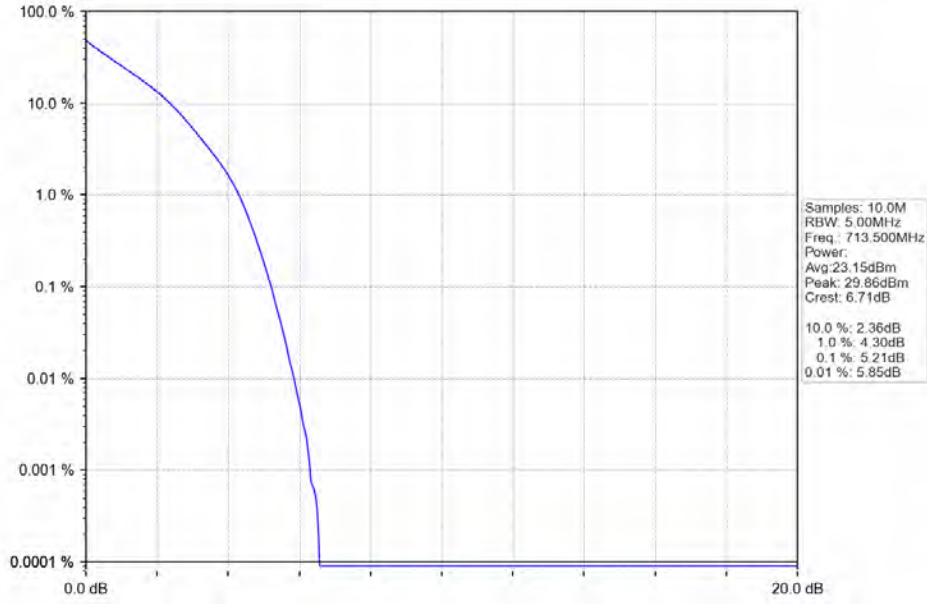

**Band 12 5MHz QPSK LCH 701.5MHz RB 25 0 NTNV**

**Band 12 5MHz QPSK MCH 707.5MHz RB 25 0 NTNV**

**Band 12 5MHz QPSK HCH 713.5MHz RB 25 0 NTN**

**Band 12 5MHz 16QAM LCH 701.5MHz RB 25 0 NTN**

**BUREAU**  
**VERITAS**