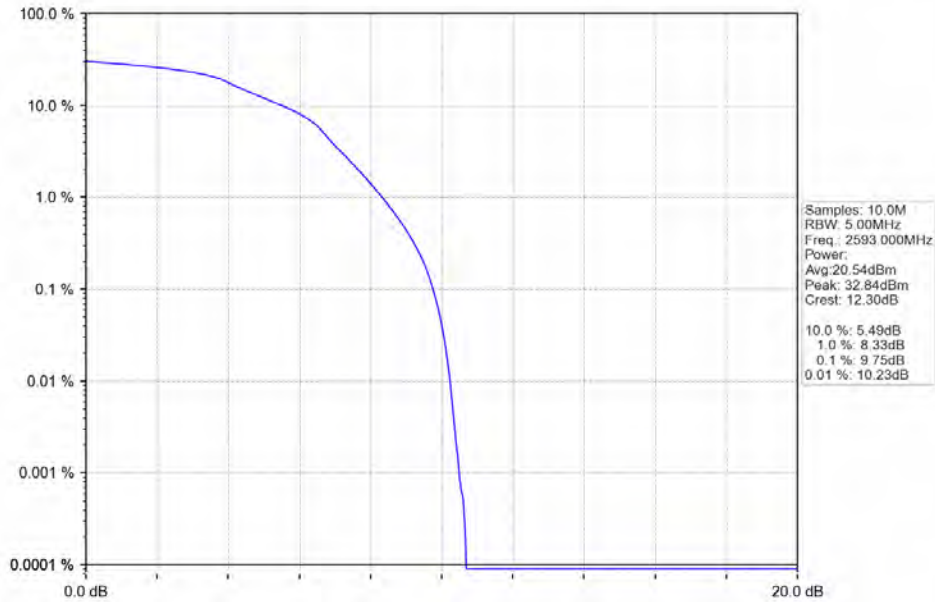

Band41_5MHz_64QAM_MCH_2593MHz_RB_25_0_NTNV