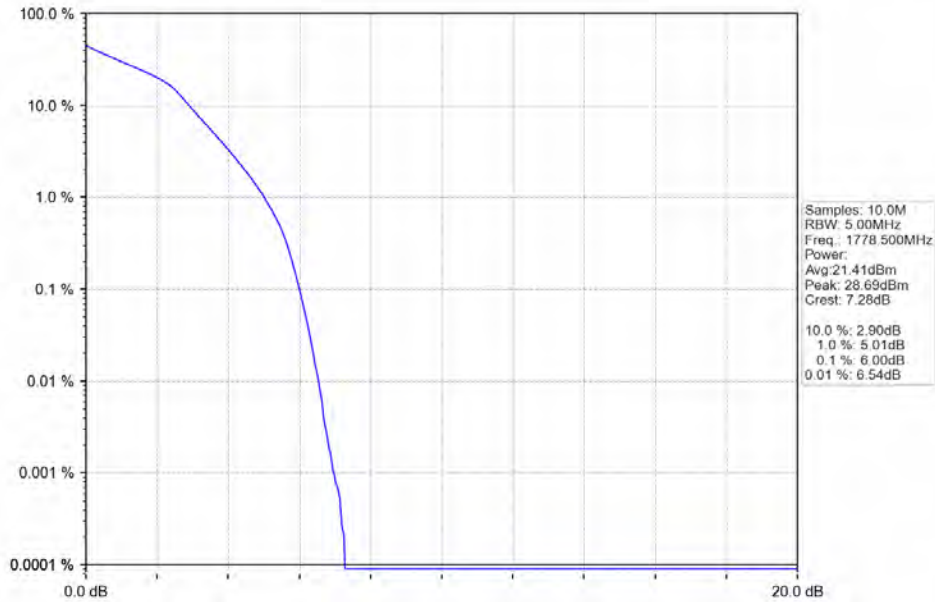

Band 66 3MHz 16QAM HCH 1778.5MHz RB 15 0 NTNV