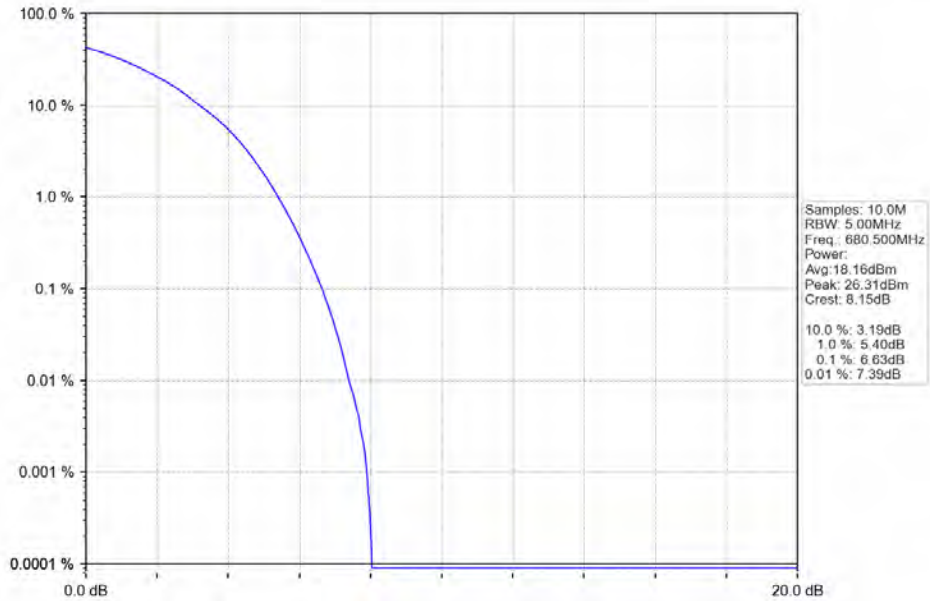

**Band 71 15MHz QPSK HCH 690.5MHz RB 75 0 NTN**

**Band 71 15MHz 16QAM LCH 670.5MHz RB 75 0 NTN**

Band 71 15MHz 16QAM MCH 680.5MHz RB 75 0 NTV

Band 71 15MHz 16QAM HCH 690.5MHz RB 75 0 NTV

**BUREAU**  
**VERITAS**