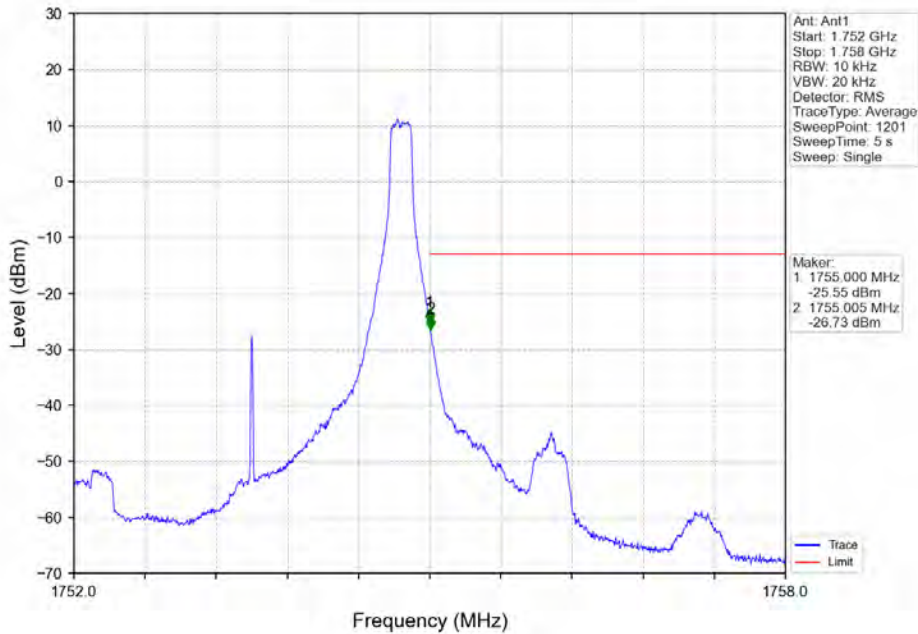

**Band 4 3MHz QPSK LCH 1711.5MHz RB 15 0 NTV**

**Band 4 3MHz QPSK MCH 1732.5MHz RB 1 0 NTV**

**Band 4 3MHz QPSK HCH 1753.5MHz RB 1 0 NTVV**

**Band 4 3MHz QPSK HCH 1753.5MHz RB 1 14 NTVV**

Band 4 3MHz QPSK HCH 1753.5MHz RB 15 0 NTVN