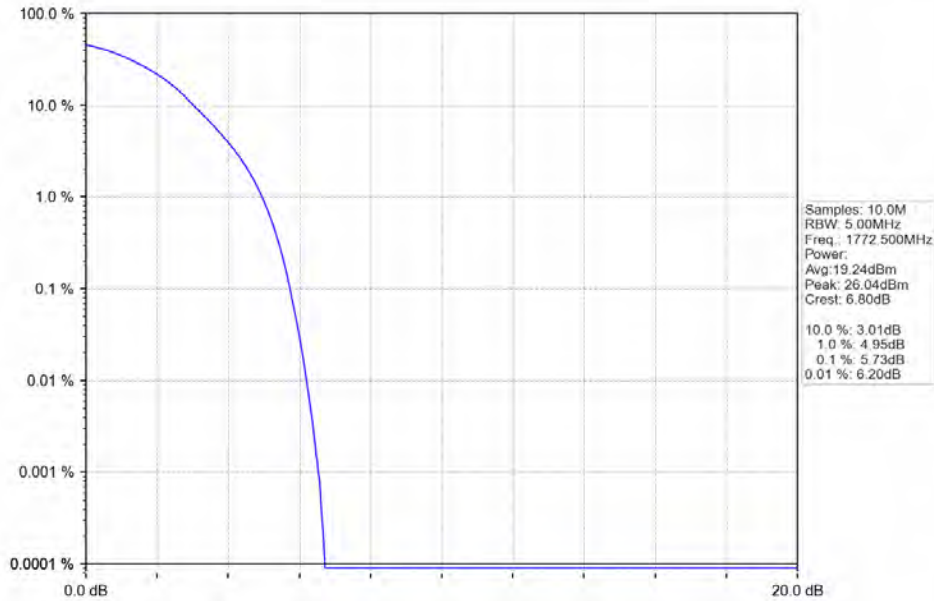

Band 66 15MHz QPSK HCH 1772.5MHz RB 75 0 NTV