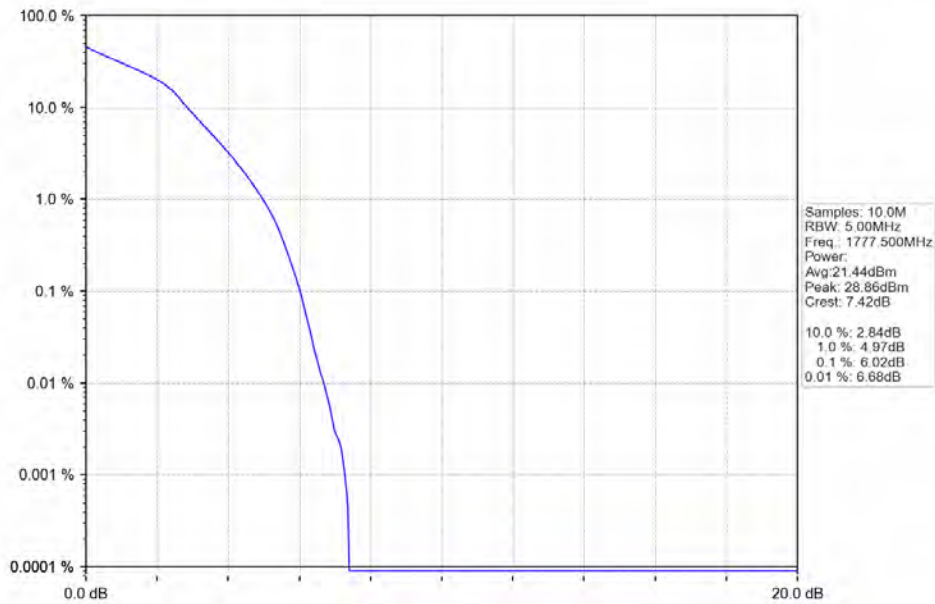

Band 66 5MHz QPSK HCH 1777.5MHz RB 25.0 NTNV

Band 66 5MHz 16QAM LCH 174.0.5MHz RB 25.0 NTNV

**Band 66 5MHz 16QAM MCH 1745MHz RB 25 0 NTNV**

**Band 66 5MHz 16QAM HCH 1777.5MHz RB 25 0 NTNV**

**BUREAU**  
**VERITAS**