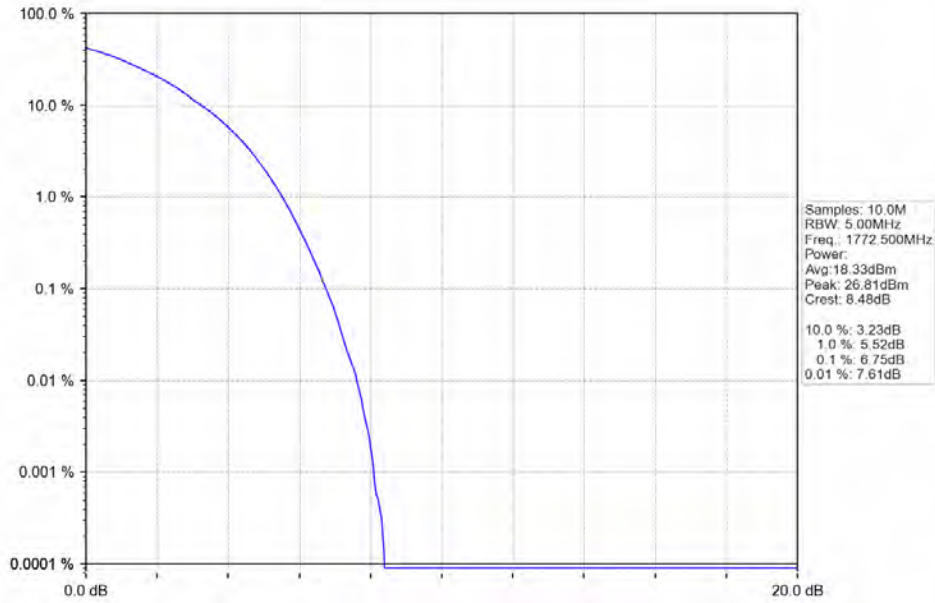

**Band 66 15MHz 64QAM LCH 1717.5MHz RB 75 0 NTNV**

**Band 66 15MHz 64QAM MCH 1745MHz RB 75 0 NTNV**

Band 66 15MHz 64QAM HCH 1772.5MHz RB 75 0 NTV

Band 66 20MHz QPSK LCH 1720MHz RB 100\_0 NTN

Band 66 20MHz QPSK MCH 1745MHz RB 100\_0 NTN