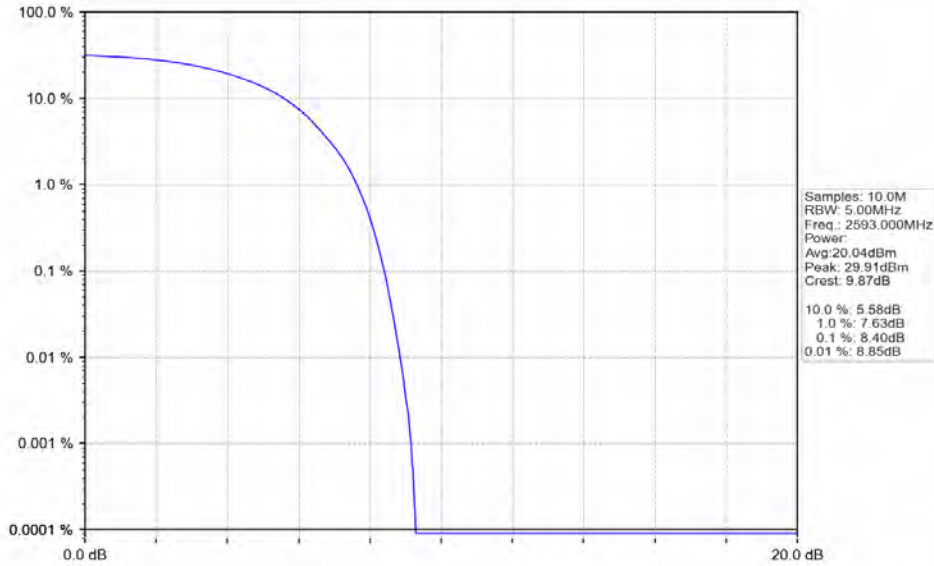

Band41_10MHz_QPSK_MCH_2593MHz_RB_50_0_NTNV