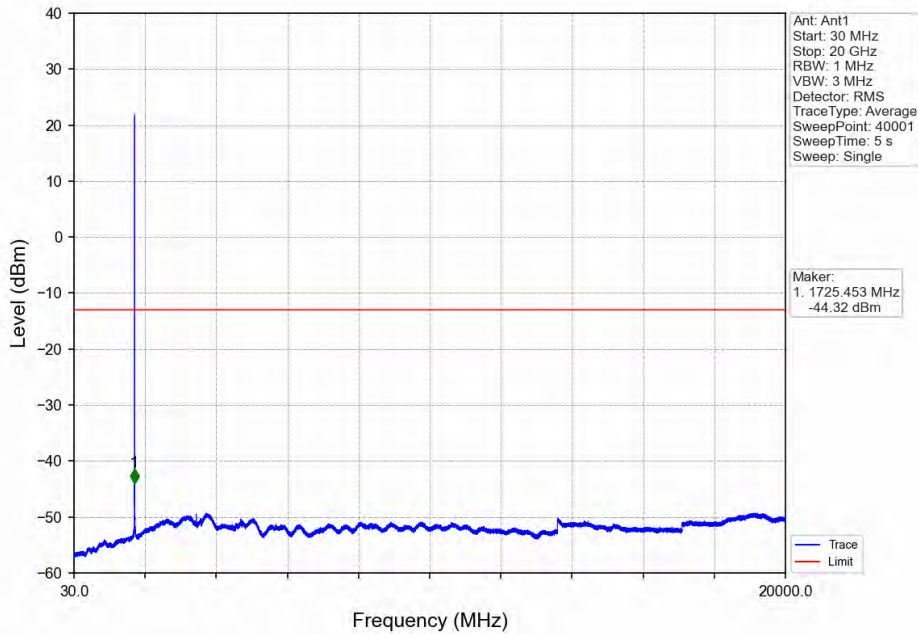

### 4.1.2 Test Graph

Band LTE Band 4 QPSK LCH 1710.7MHz RB 6 0 NTV

Band LTE Band 4 QPSK MCH 1732.5MHz RB 1 0 NTV

Band LTE Band 4 QPSK HCH 1754.3MHz RB 1 0 NTV

Band LTE Band 4 QPSK HCH 1754.3MHz RB 1 5 NTV