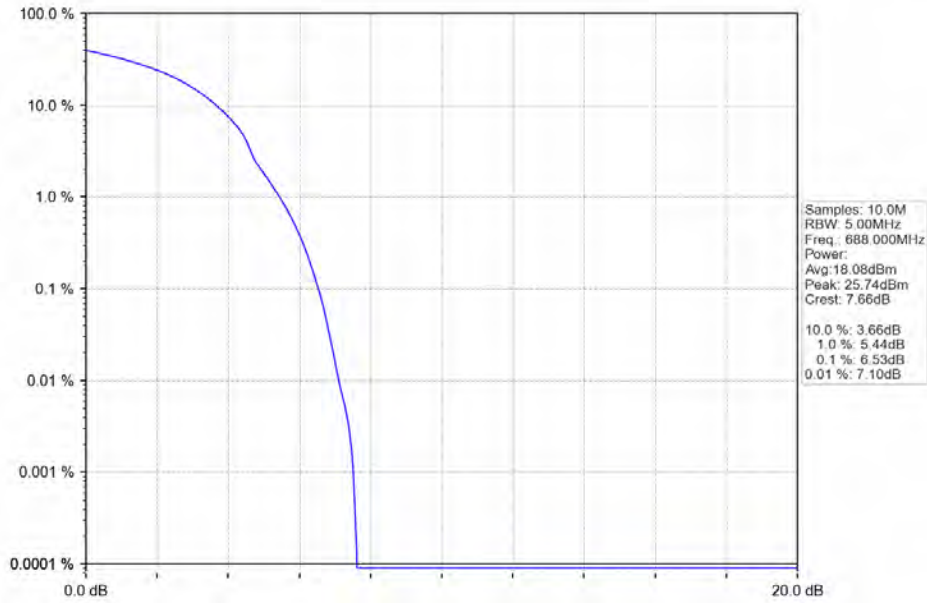

Band 71 20MHz QPSK HCH 688MHz RB 100 0 NTNV

Band 71 20MHz 16QAM LCH 673MHz RB 100 0 NTNV

Band 71 20MHz 16QAM MCH 680.5MHz RB 100 0 NTNV

Band 71 20MHz 16QAM HCH 688MHz RB 100 0 NTNV

**BUREAU**  
**VERITAS**