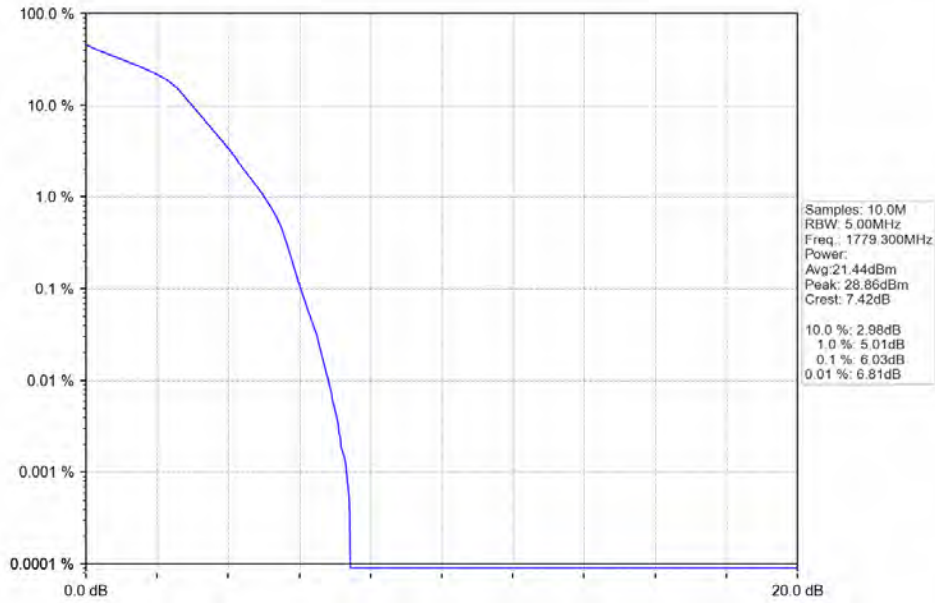

Band\_66 1.4MHz 64QAM HCH 1779.3MHz RB\_6 0 NTV

**Band 66 3MHz QPSK LCH 1711.5MHz RB 15 0 NTNV**

**Band 66 3MHz QPSK MCH 1745MHz RB 15 0 NTNV**

Band 66 3MHz QPSK HCH 1778.5MHz RB 15.0 NTNV

Band 66 3MHz 16QAM LCH 1711.5MHz RB 15.0 NTNV