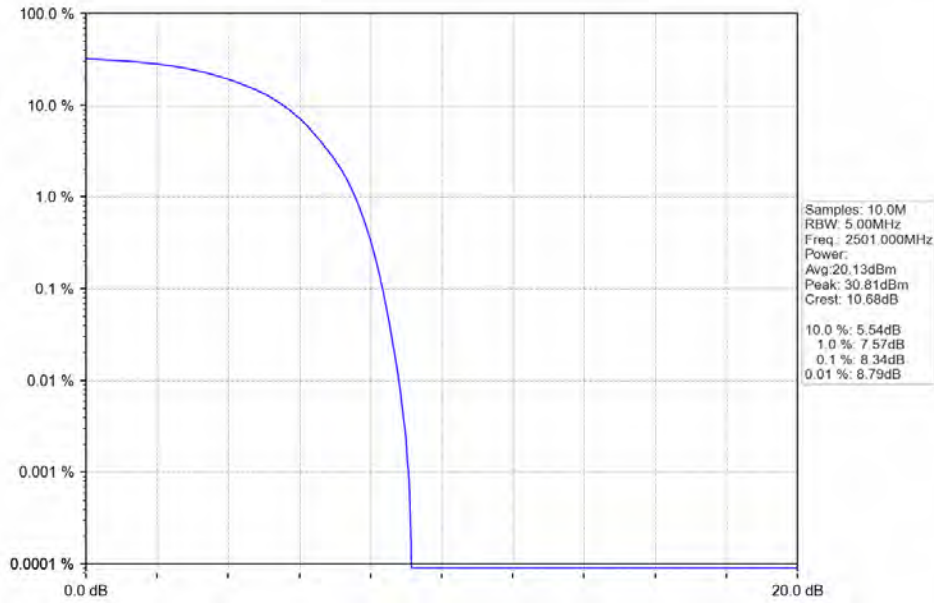

Band41_10MHz_QPSK_LCH_2501MHz_RB_50_0_NTNV