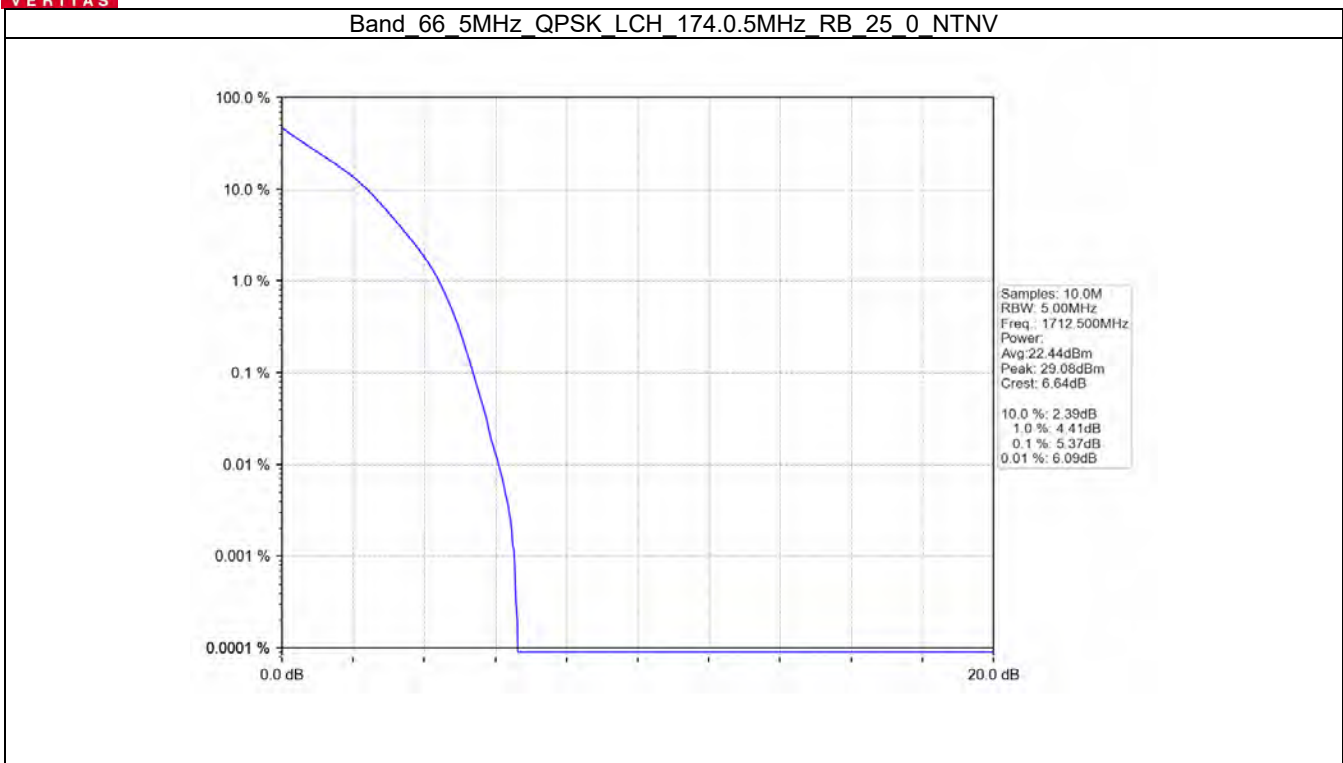

**Band 66 3MHz 16QAM MCH 1745MHz RB 15 0 NTNV**

**Band 66 3MHz 16QAM HCH 1778.5MHz RB 15 0 NTNV**

Band 66 3MHz 64QAM LCH 1711.5MHz RB 15 0 NTVN

Band 66 3MHz 64QAM MCH 1745MHz RB 15 0 NTVN

Band 66 3MHz 64QAM HCH 1778.5MHz RB 15 0 NTV