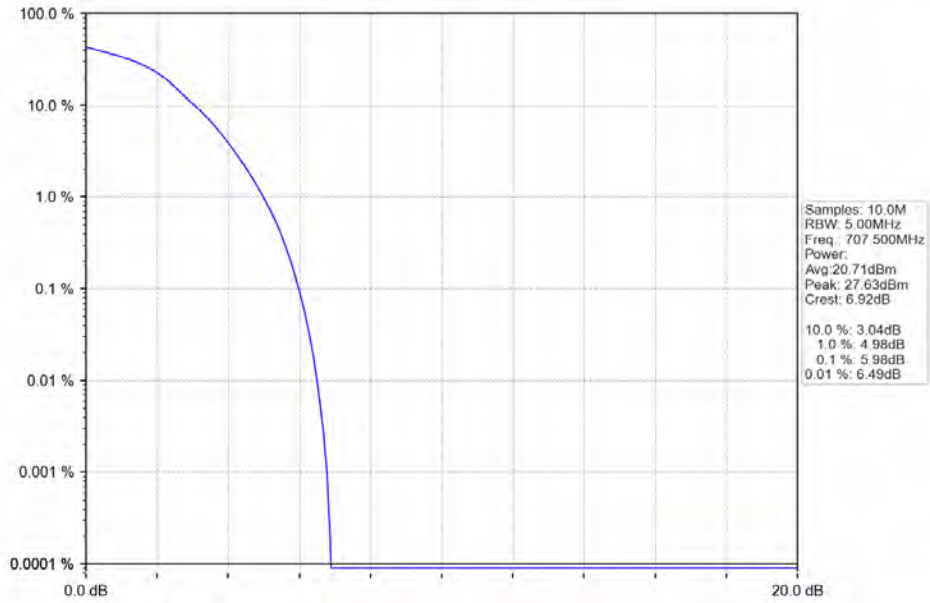

**Band 12 10MHz QPSK LCH 704MHz RB 50 0 NTN**

**Band 12 10MHz QPSK MCH 707.5MHz RB 50 0 NTN**

Band 12 10MHz 16QAM MCH 707.5MHz RB 50 0 NTV

Band 12 10MHz 16QAM HCH 711MHz RB 50 0 NTV

Band\_12\_10MHz\_64QAM\_LCH\_704MHz\_RB\_50\_0\_NTNV