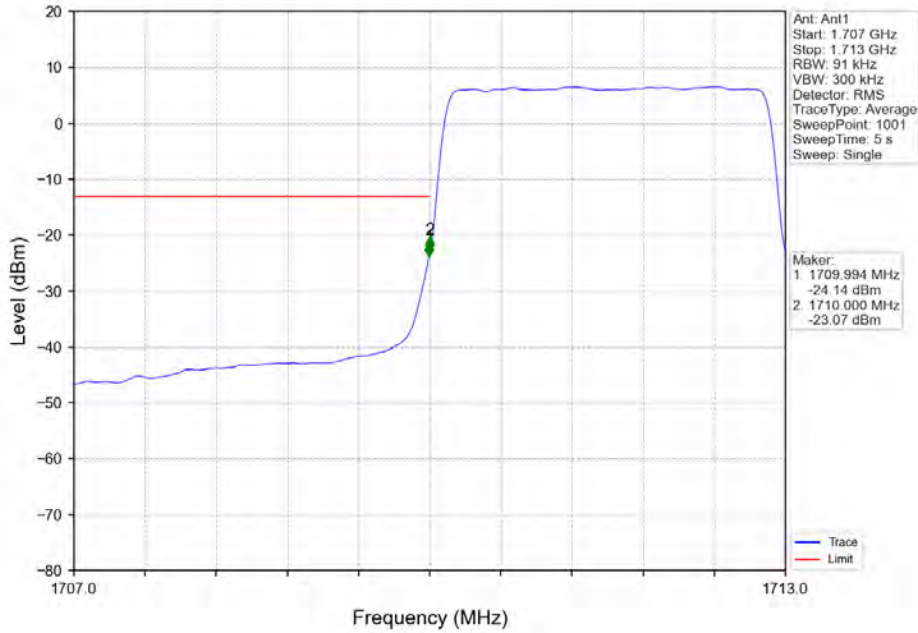

Band 4 3MHz 16QAM HCH 1753.5MHz RB 1 14 NTN

Band 4 3MHz 16QAM HCH 1753.5MHz RB 15 0 NTN

**Band 4 3MHz 64QAM LCH 1711.5MHz RB 1 0 NTNV**

**Band 4 3MHz 64QAM LCH 1711.5MHz RB 1 0 NTNV**

Band 4 3MHz 64QAM LCH 1711.5MHz RB 15\_0 NTN