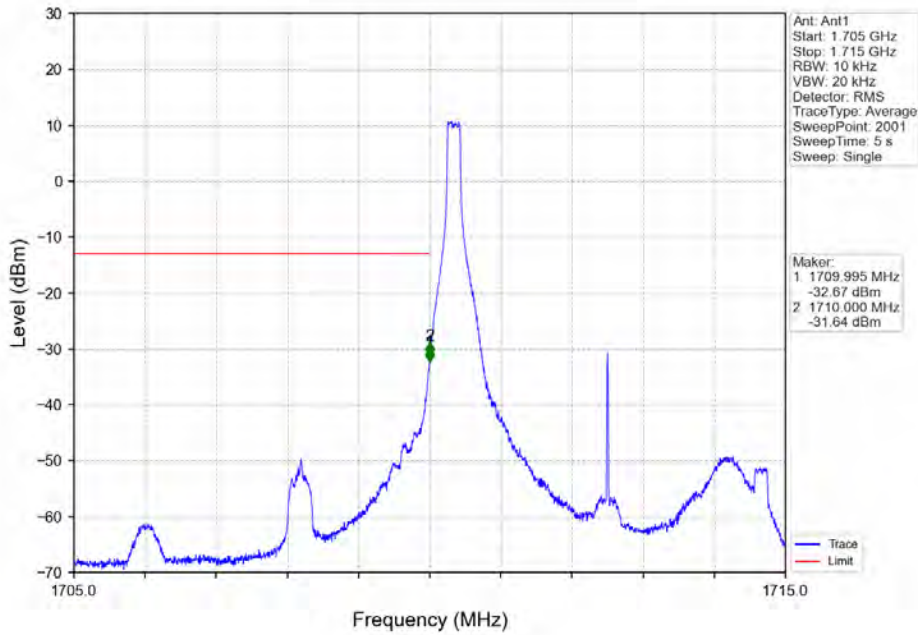

Band 4 5MHz QPSK LCH 174.0.5MHz RB 1 0 NTV