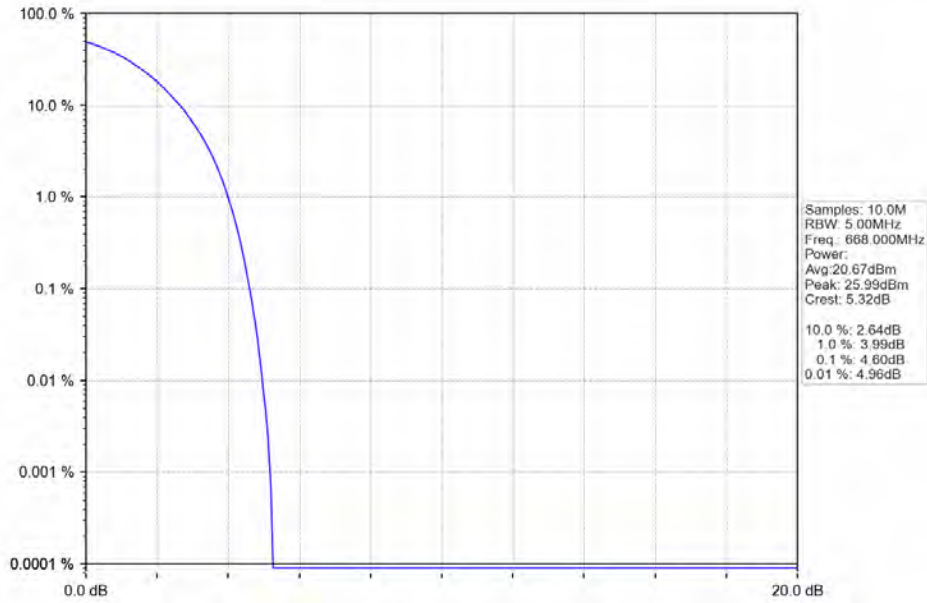

**Band 71 10MHz QPSK LCH 668MHz RB 50 0 NTV**

**Band 71 10MHz QPSK MCH 680.5MHz RB 50 0 NTV**

**BUREAU**  
**VERITAS**

**Test Report No.: W7L-P20210616-3RF03**

**Band 71 10MHz QPSK HCH 693MHz RB 50 0 NTV**