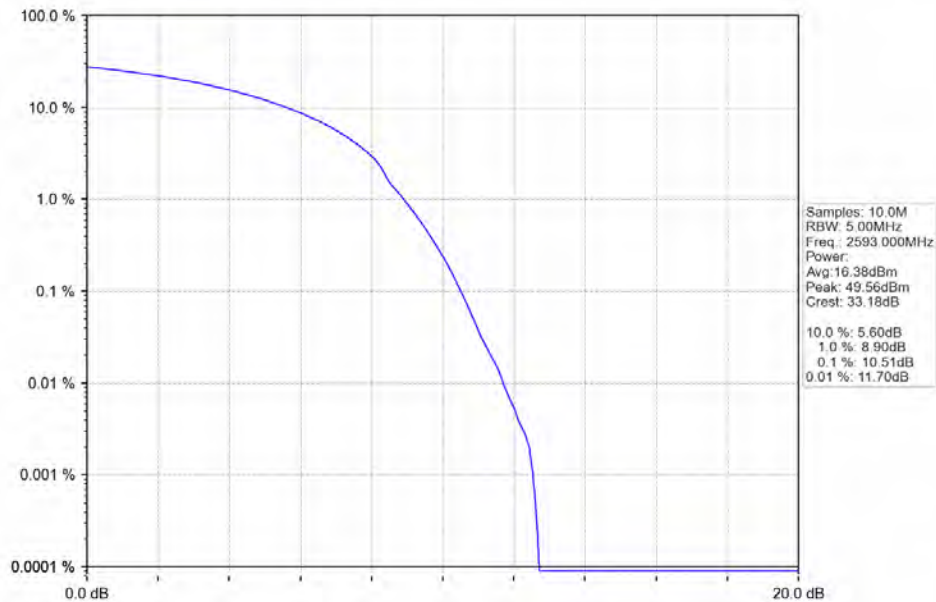

Band41_20MHz_64QAM_MCH_2593MHz_RB_100_0_NTNV