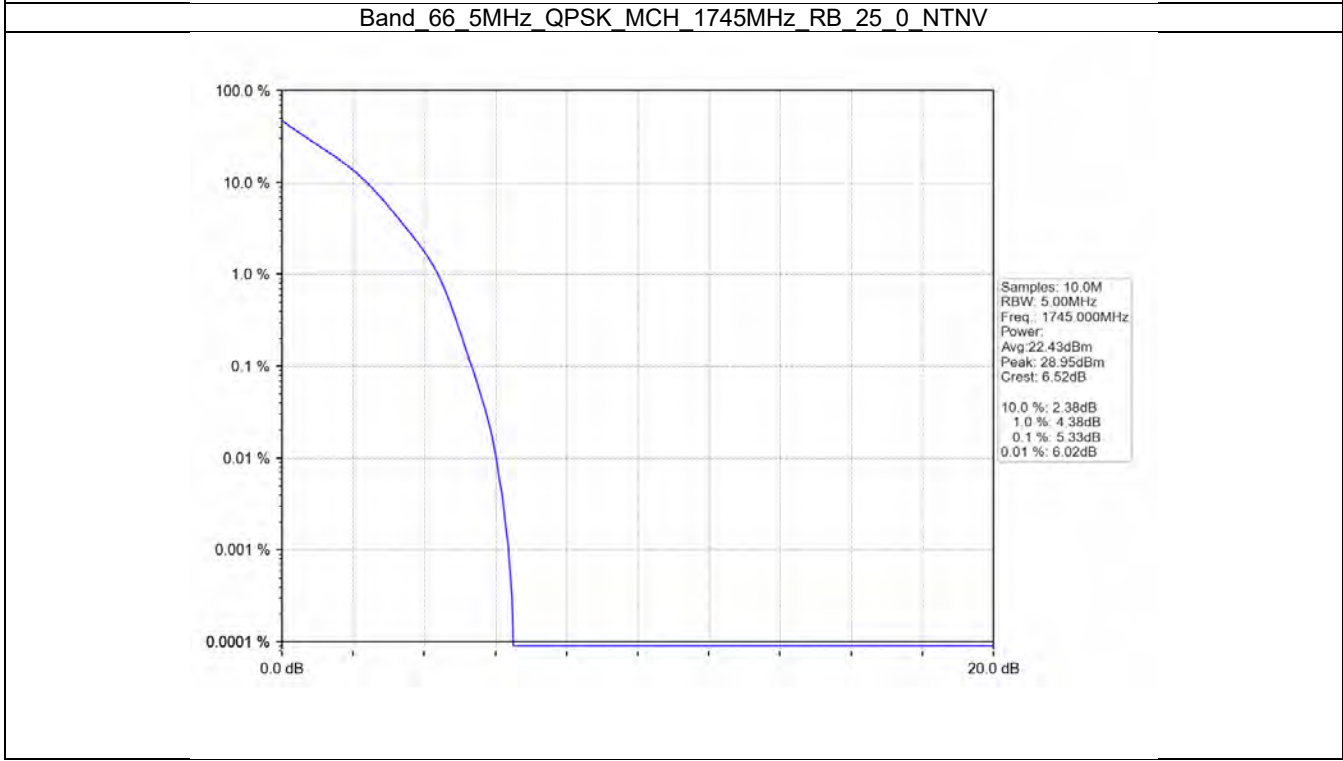

**Band 66 3MHz 16QAM MCH 1745MHz RB 15 0 NTNV**

**Band 66 3MHz 16QAM HCH 1778.5MHz RB 15 0 NTNV**

Band 66 3MHz 64QAM LCH 1711.5MHz RB 15 0 NTVN

Band 66 3MHz 64QAM MCH 1745MHz RB 15 0 NTVN

Band 66 3MHz 64QAM HCH 1778.5MHz RB 15 0 NTV