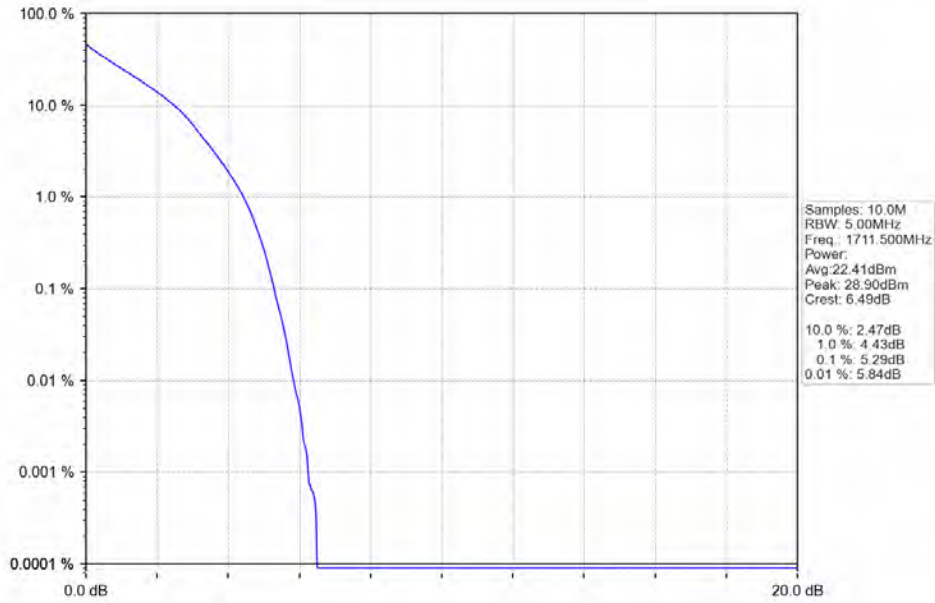

Band\_66 1.4MHz 64QAM HCH 1779.3MHz RB\_6 0 NTV

**Band 66 3MHz QPSK LCH 1711.5MHz RB 15 0 NTNV**

**Band 66 3MHz QPSK MCH 1745MHz RB 15 0 NTNV**

Band 66 3MHz QPSK HCH 1778.5MHz RB 15.0 NTNV

Band 66 3MHz 16QAM LCH 1711.5MHz RB 15.0 NTNV