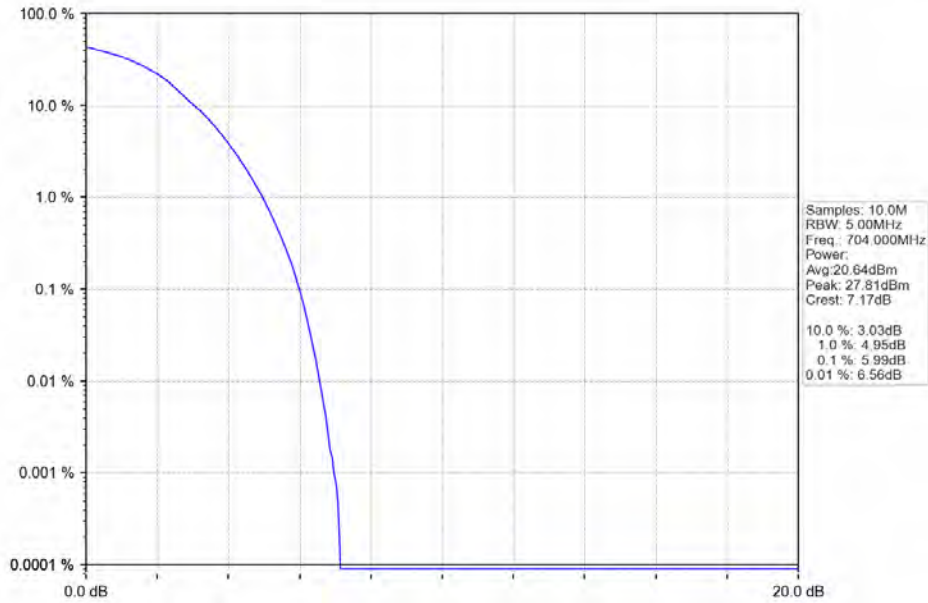

**Band 12 10MHz QPSK LCH 704MHz RB 50 0 NTN**

**Band 12 10MHz QPSK MCH 707.5MHz RB 50 0 NTN**

Band 12 10MHz 16QAM MCH 707.5MHz RB 50 0 NTV

Band 12 10MHz 16QAM HCH 711MHz RB 50 0 NTV

Band\_12\_10MHz\_64QAM\_LCH\_704MHz\_RB\_50\_0\_NTNV