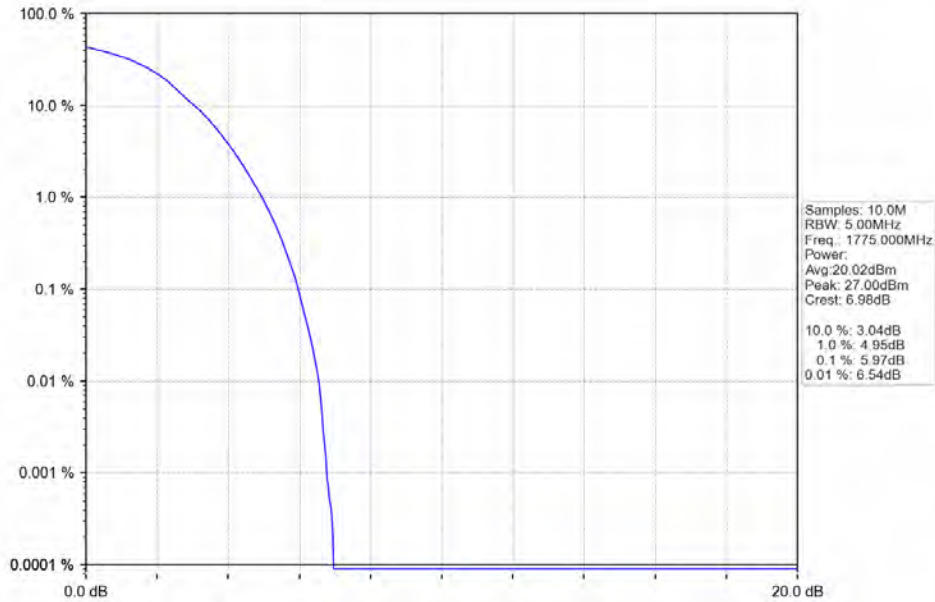

Band 66 10MHz 16QAM HCH 1775MHz RB 50 0 NTV