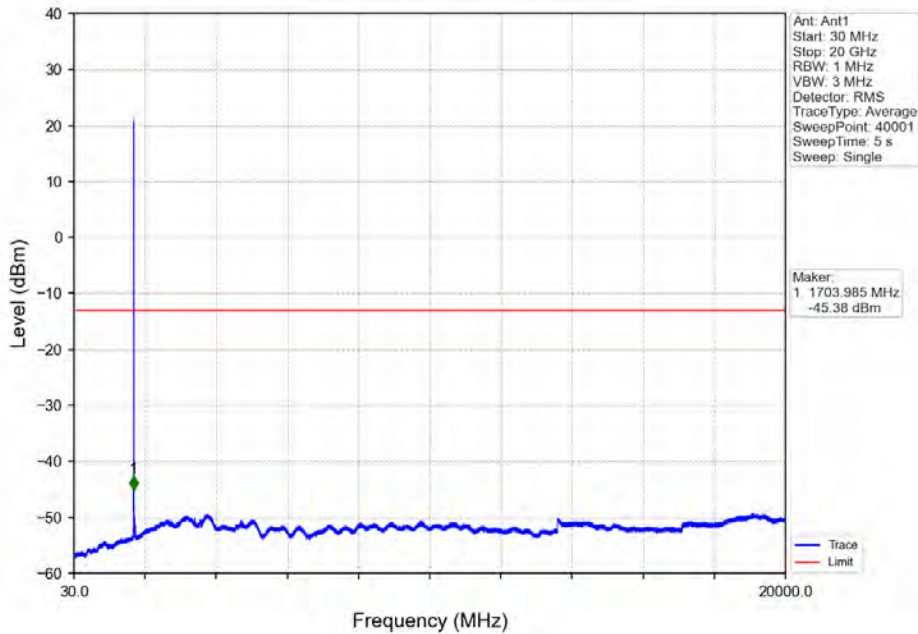

Band 4 3MHz 16QAM HCH 1753.5MHz RB 1 14 NTN

Band 4 3MHz 16QAM HCH 1753.5MHz RB 15 0 NTN

**Band 4 3MHz 64QAM LCH 1711.5MHz RB 1 0 NTNV**

**Band 4 3MHz 64QAM LCH 1711.5MHz RB 1 0 NTNV**

Band 4 3MHz 64QAM LCH 1711.5MHz RB 15\_0 NTN