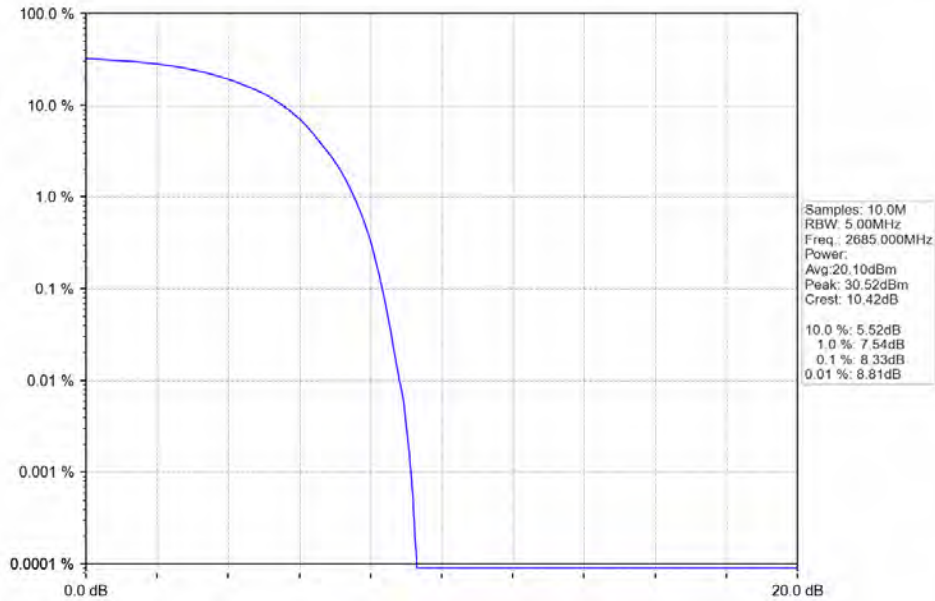

Band41 10MHz QPSK HCH 2685MHz RB 50 0 NTN