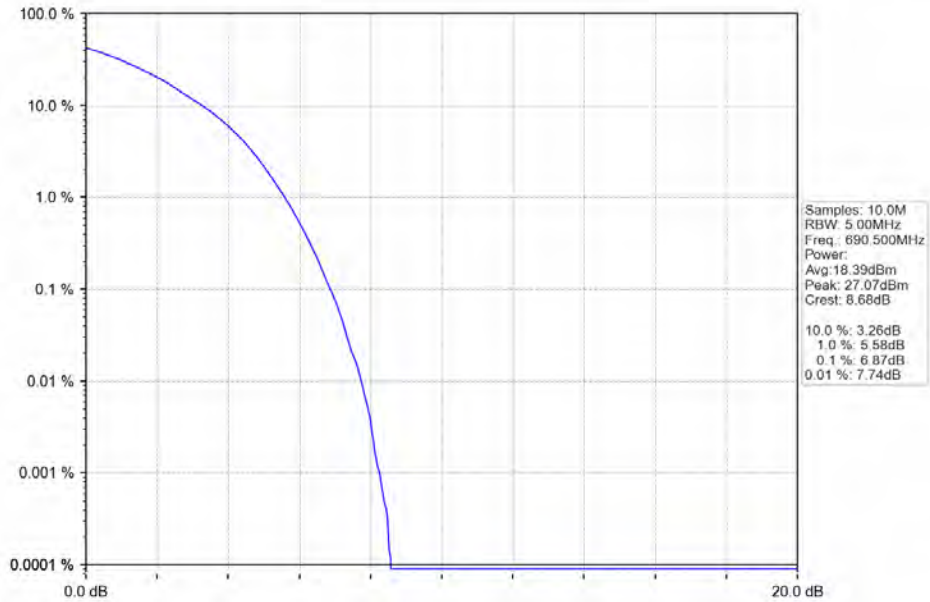

**Band 71 15MHz QPSK HCH 690.5MHz RB 75 0 NTN**

**Band 71 15MHz 16QAM LCH 670.5MHz RB 75 0 NTN**

Band 71 15MHz 16QAM MCH 680.5MHz RB 75 0 NTV

Band 71 15MHz 16QAM HCH 690.5MHz RB 75 0 NTV

**BUREAU**  
**VERITAS**