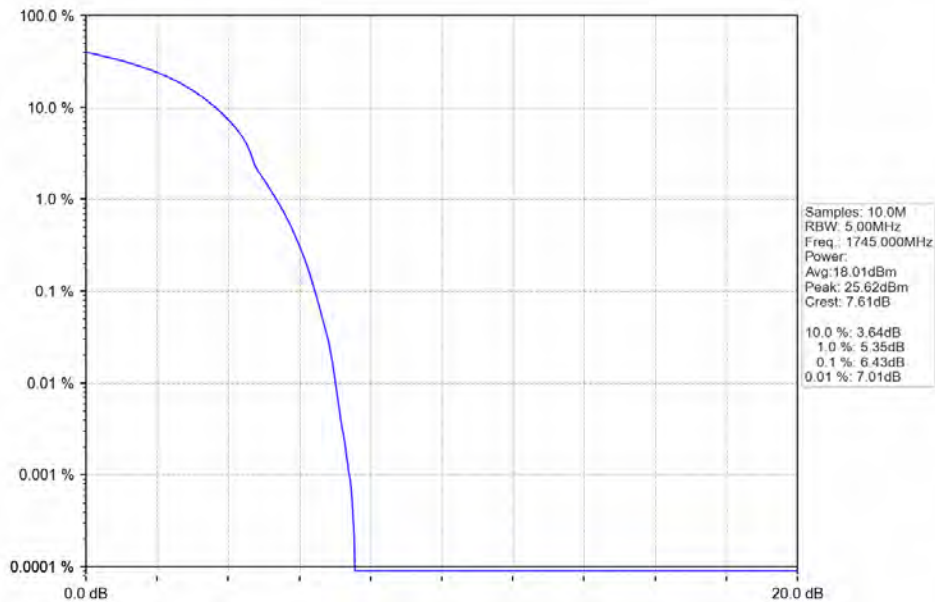

**Band 66 15MHz 64QAM LCH 1717.5MHz RB 75 0 NTNV**

**Band 66 15MHz 64QAM MCH 1745MHz RB 75 0 NTNV**

Band 66 15MHz 64QAM HCH 1772.5MHz RB 75 0 NTV

Band 66 20MHz QPSK LCH 1720MHz RB 100\_0 NTN

Band 66 20MHz QPSK MCH 1745MHz RB 100\_0 NTN