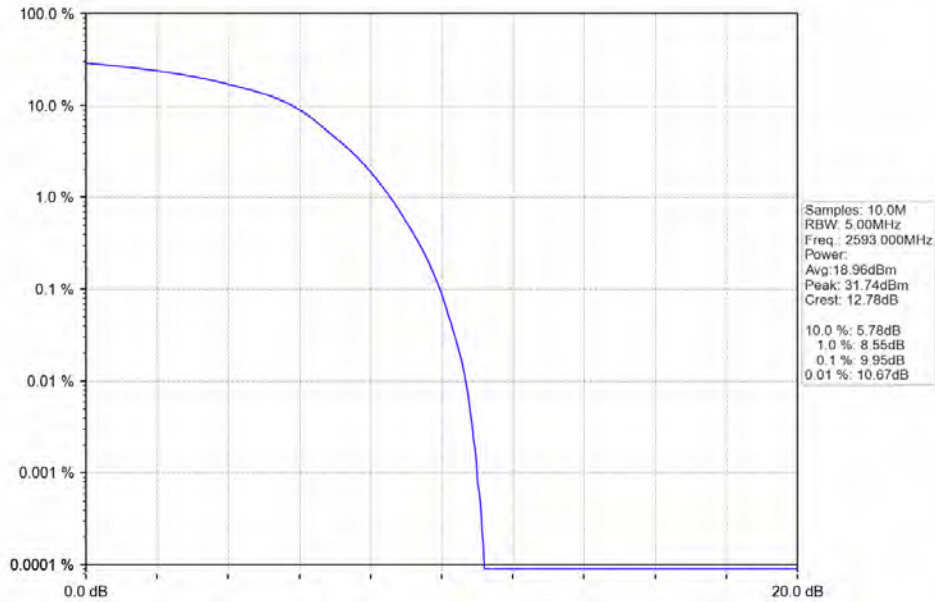

Band41 10MHz 64QAM MCH 2593MHz RB 50 0 NTVN