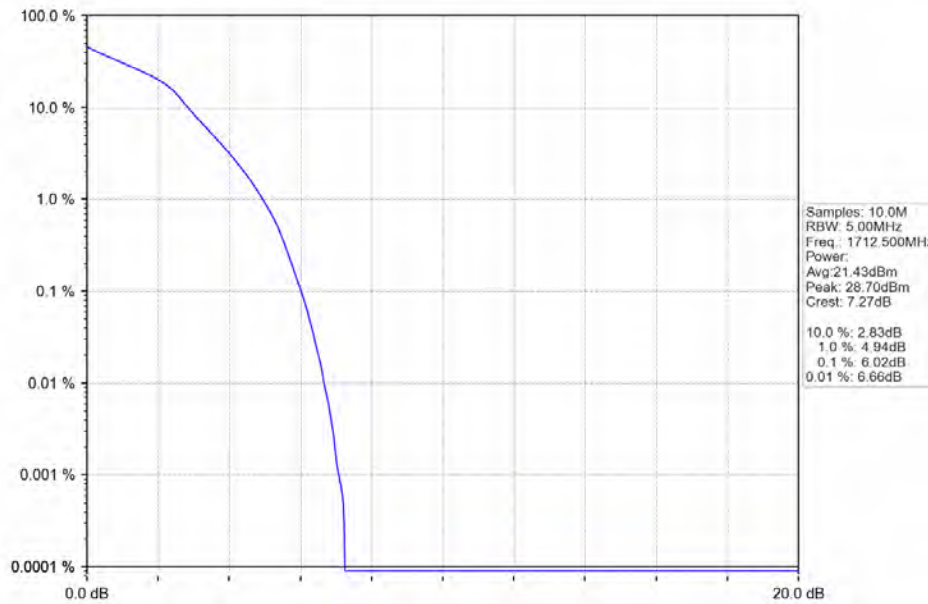

Band 66 5MHz 16QAM LCH 174.0.5MHz RB 25.0 NTNV