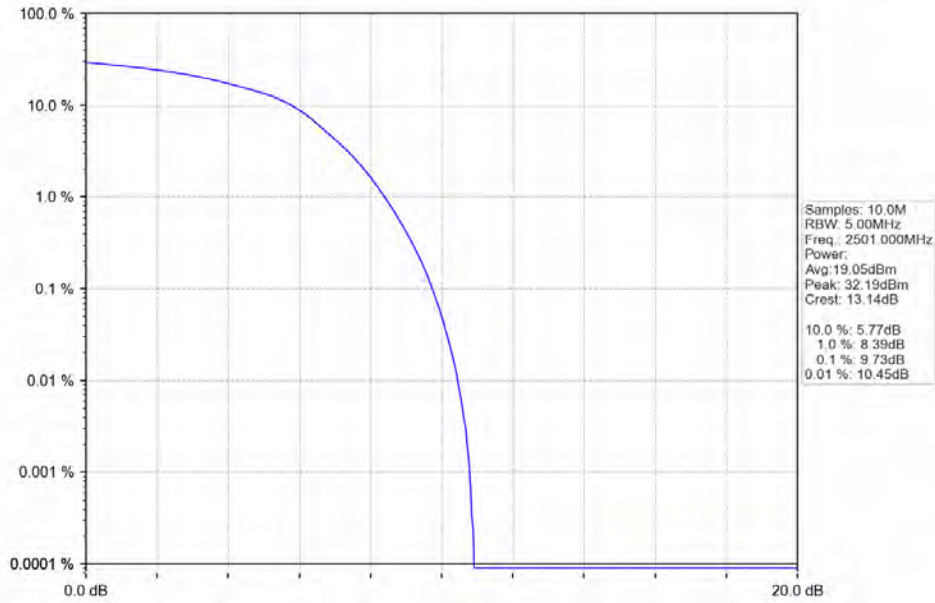

Band41 10MHz QPSK HCH 2685MHz RB 50 0 NTN

Band41 10MHz 16QAM LCH 2501MHz RB 50 0 NTN

Band41\_10MHz\_16QAM\_MCH\_2593MHz\_RB\_50\_0\_NTNV

Band41\_10MHz\_16QAM\_HCH\_2685MHz\_RB\_50\_0\_NTNV

Band41 10MHz 64QAM LCH 2501MHz RB 50 0 NTVN