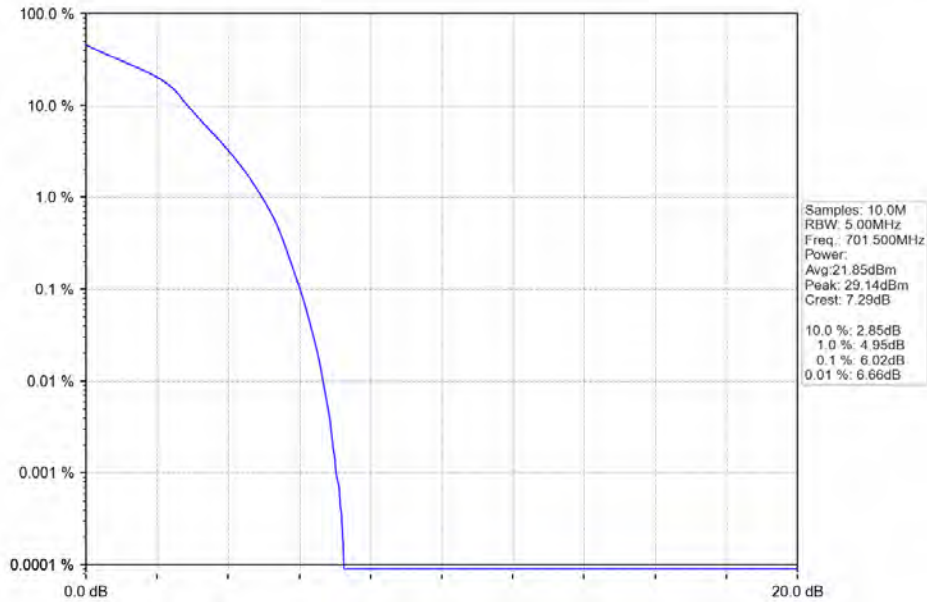

**Band 12 5MHz QPSK LCH 701.5MHz RB 25 0 NTNV**

**Band 12 5MHz QPSK MCH 707.5MHz RB 25 0 NTNV**

**Band 12 5MHz QPSK HCH 713.5MHz RB 25 0 NTN**

**Band 12 5MHz 16QAM LCH 701.5MHz RB 25 0 NTN**

**BUREAU**  
**VERITAS**