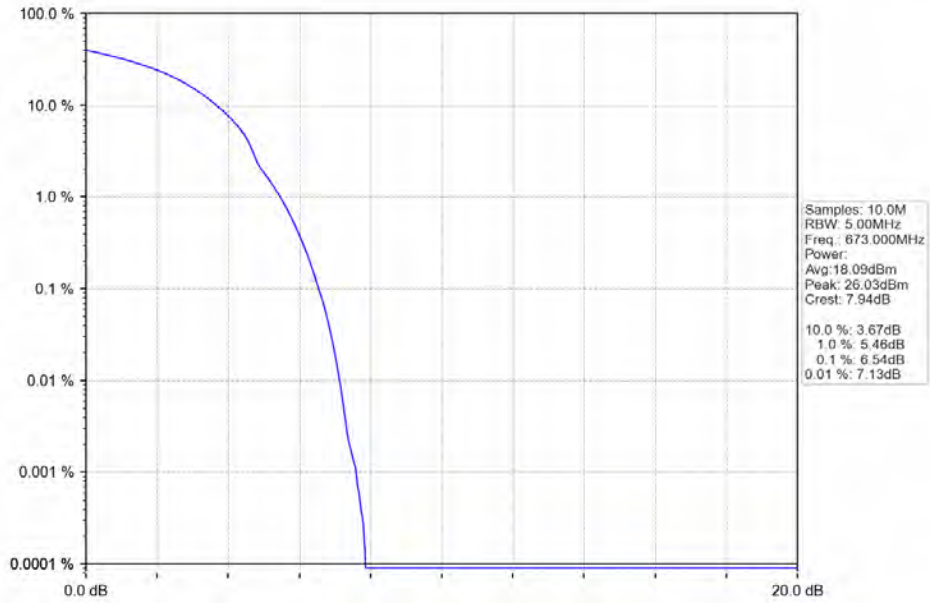

BUREAU
VERITAS

Test Report No.: W7L-P20210616-3RF03

Band 71 20MHz QPSK LCH 673MHz RB 100 0 NTVN

Band 71 20MHz QPSK MCH 680.5MHz RB 100 0 NTVN