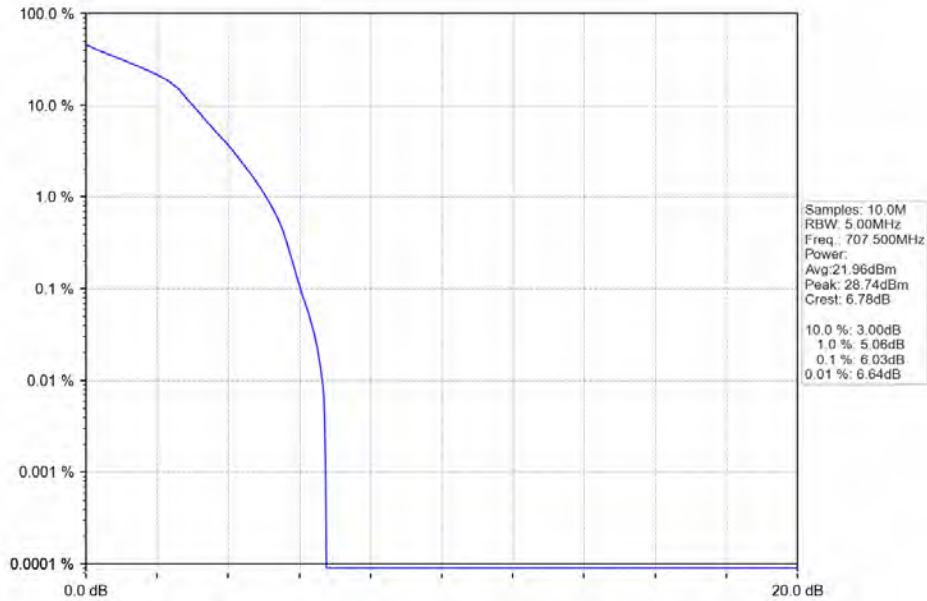

**VERITAS**  
3.3.2 Test Graph

**Band 12 1.4MHz QPSK HCH 715.3MHz RB 6 0 NTN**

**Band 12 1.4MHz 16QAM LCH 699.7MHz RB 6 0 NTN**

Band 12 1.4MHz 16QAM MCH 707.5MHz RB 6 0 NTV

Band 12 1.4MHz 16QAM HCH 715.3MHz RB 6 0 NTV