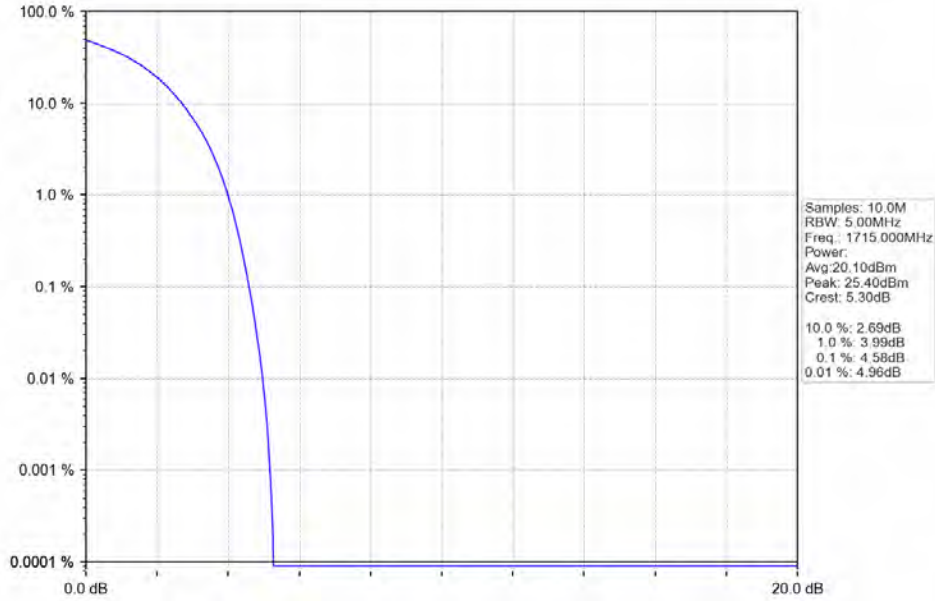

Band 4 10MHz QPSK LCH 1715MHz RB 50 0 NTV