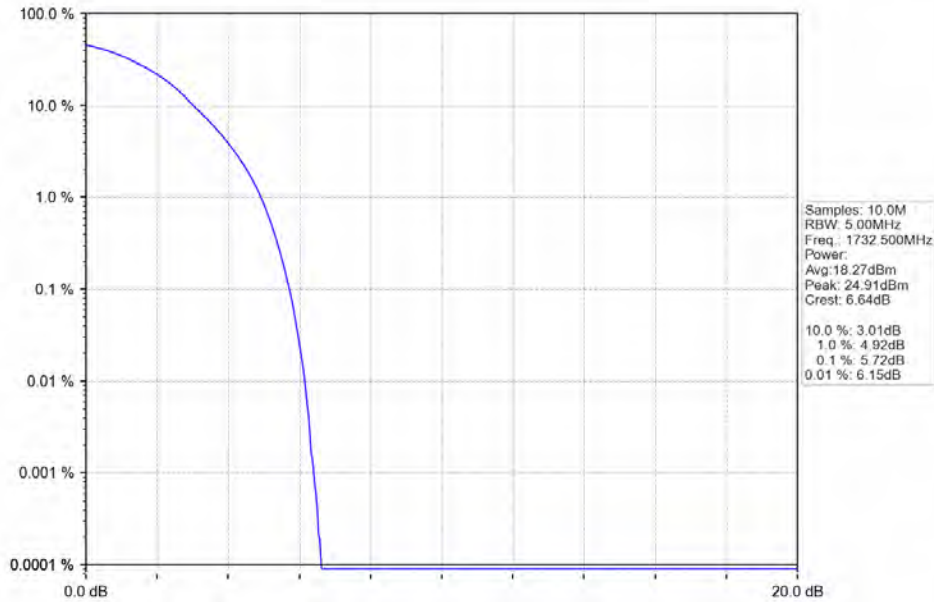

Band 4 15MHz QPSK HCH 1747.5MHz RB 75 0 NTN

Band 4 15MHz 16QAM LCH 1717.5MHz RB 75 0 NTN

**Band 4 15MHz 16QAM MCH 1732.5MHz RB 75 0 NTV**

**Band 4 15MHz 16QAM HCH 1747.5MHz RB 75 0 NTV**

Band 4 15MHz 64QAM LCH 1717.5MHz RB 75 0 NTV