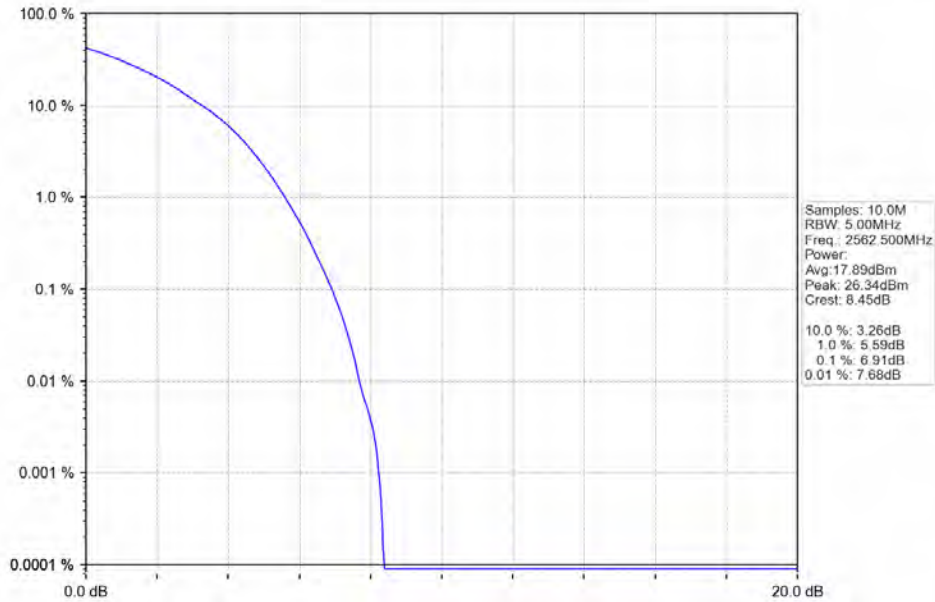

Band7 15MHz QPSK HCH 2562.5MHz RB 75 0 NTVN

Band7 15MHz 16QAM LCH 2507.5MHz RB 75 0 NTVN

**BUREAU**  
**VERITAS**

**Test Report No.: W7L-P20210616-3RF03**

Band7 15MHz 16QAM MCH 2535MHz RB 75 0 NTNV

Band7 15MHz 16QAM HCH 2562.5MHz RB 75 0 NTNV