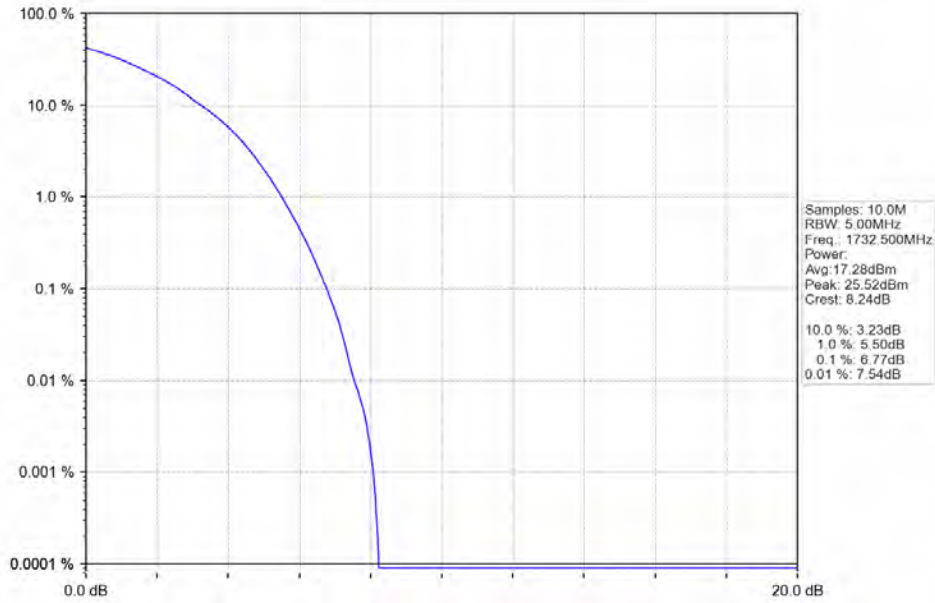

Band 4 15MHz QPSK HCH 1747.5MHz RB 75 0 NTN

Band 4 15MHz 16QAM LCH 1717.5MHz RB 75 0 NTN

**Band 4 15MHz 16QAM MCH 1732.5MHz RB 75 0 NTV**

**Band 4 15MHz 16QAM HCH 1747.5MHz RB 75 0 NTV**

Band 4 15MHz 64QAM LCH 1717.5MHz RB 75 0 NTV