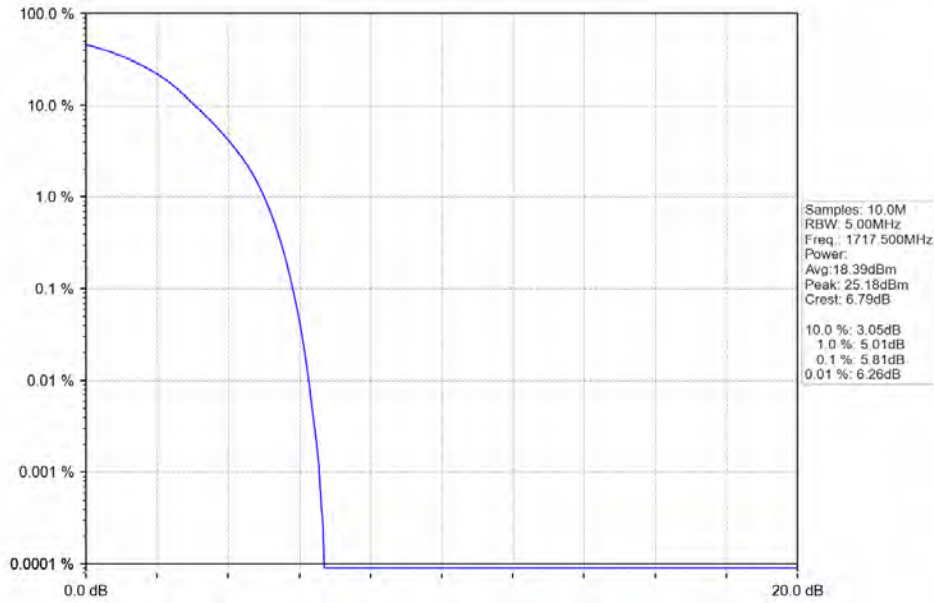

Band 4 15MHz QPSK LCH 1717.5MHz RB 75 0 NTN