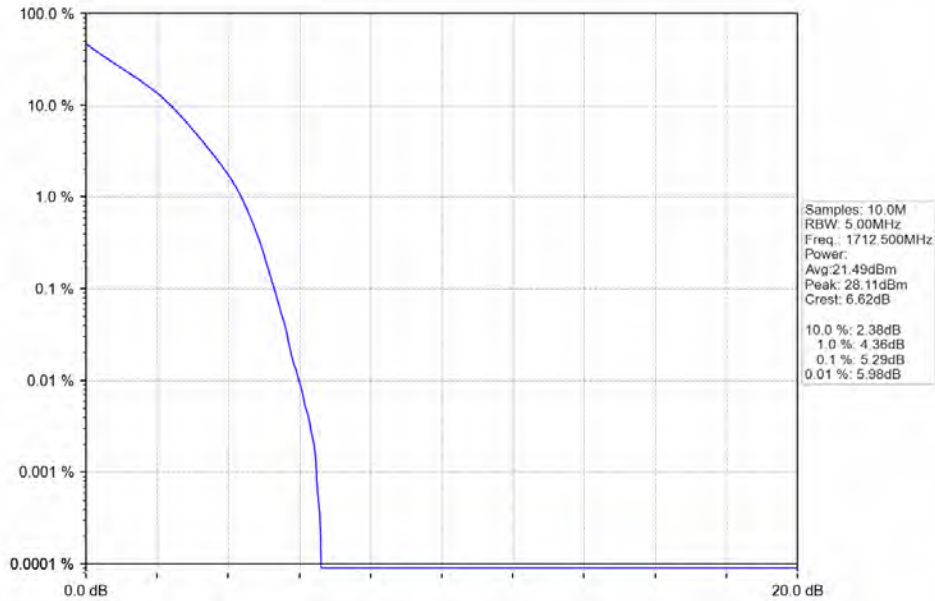

Band 4 5MHz QPSK LCH 174.0.5MHz RB 25 0 NTVN