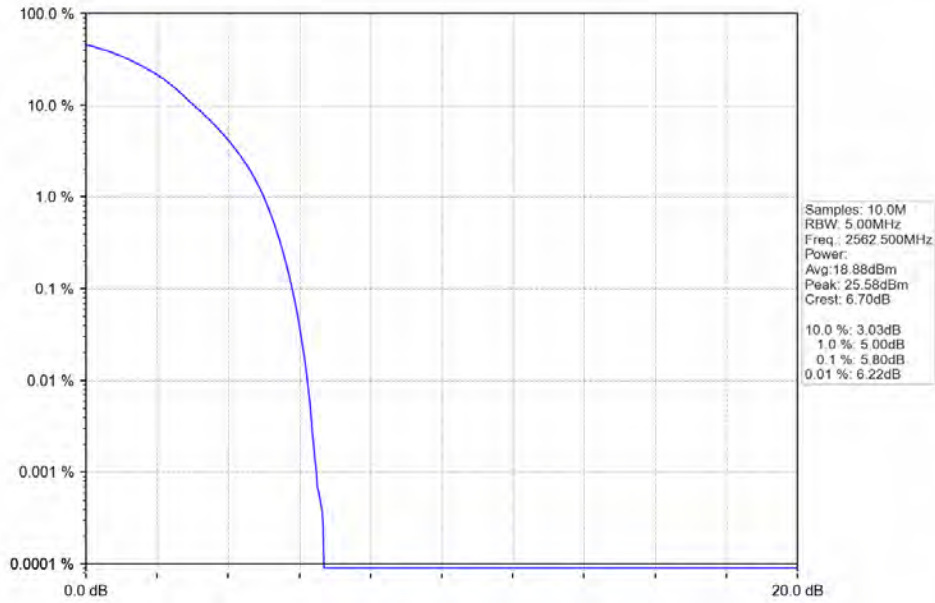

Band7 15MHz QPSK HCH 2562.5MHz RB 75 0 NTVN

Band7 15MHz 16QAM LCH 2507.5MHz RB 75 0 NTVN

**BUREAU**  
**VERITAS**

**Test Report No.: W7L-P20210616-3RF03**

Band7 15MHz 16QAM MCH 2535MHz RB 75 0 NTNV

Band7 15MHz 16QAM HCH 2562.5MHz RB 75 0 NTNV