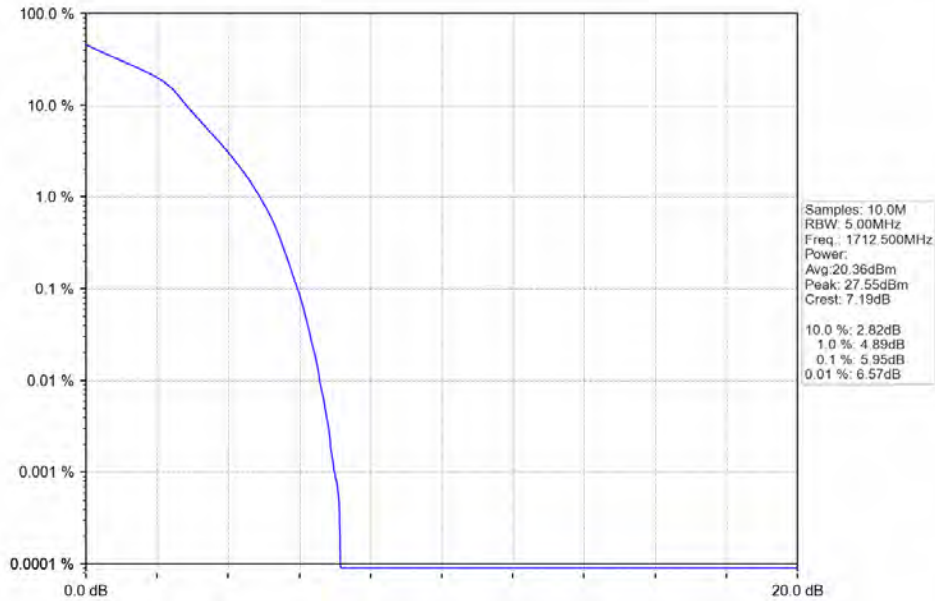

**Band 4 5MHz QPSK HCH 1752.5MHz RB 25 0 NTN**

**Band 4 5MHz 16QAM LCH 174.0.5MHz RB 25 0 NTN**

Band 4 5MHz 64QAM LCH 174.05MHz RB 25 0 NTN

Band 4 5MHz 64QAM MCH 1732.5MHz RB 25 0 NTN

**BUREAU**  
**VERITAS**