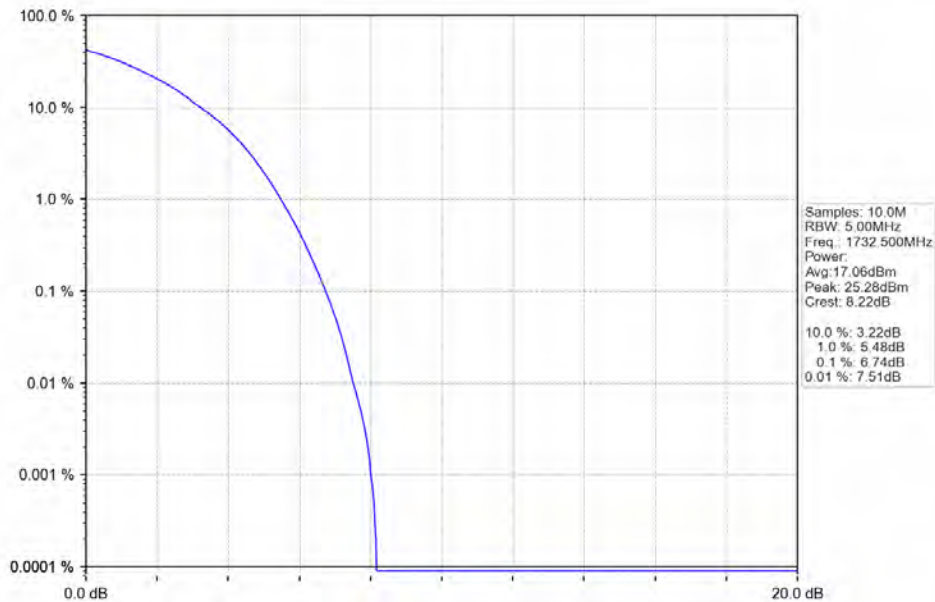

Band 4 15MHz 64QAM MCH 1732.5MHz RB 75 0 NTV