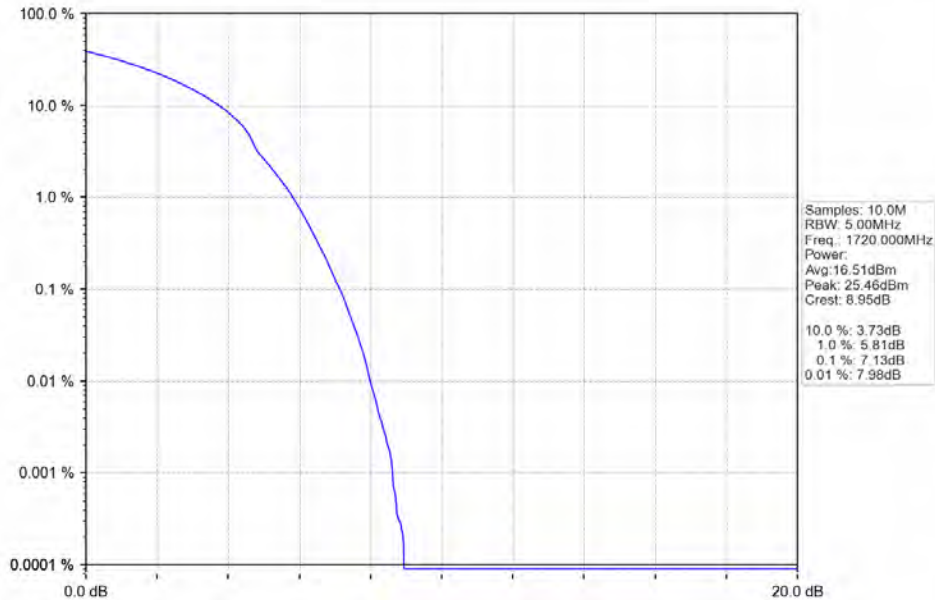

Band 4 20MHz 16QAM LCH 1720MHz RB 100 0 NTNV