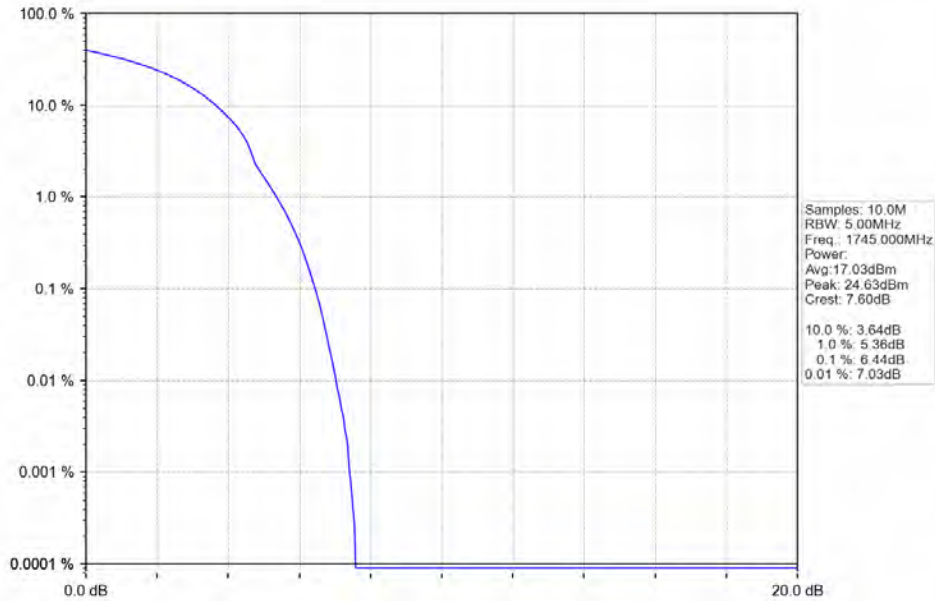

Band 4 15MHz 64QAM MCH 1732.5MHz RB 75 0 NTV

Band 4 15MHz 64QAM HCH 1747.5MHz RB 75 0 NTV

Band 4 20MHz QPSK LCH 1720MHz RB 100 0 NTNV

Band 4 20MHz QPSK MCH 1732.5MHz RB 100 0 NTNV

Band 4 20MHz QPSK HCH 1745MHz RB 100 0 NTNV