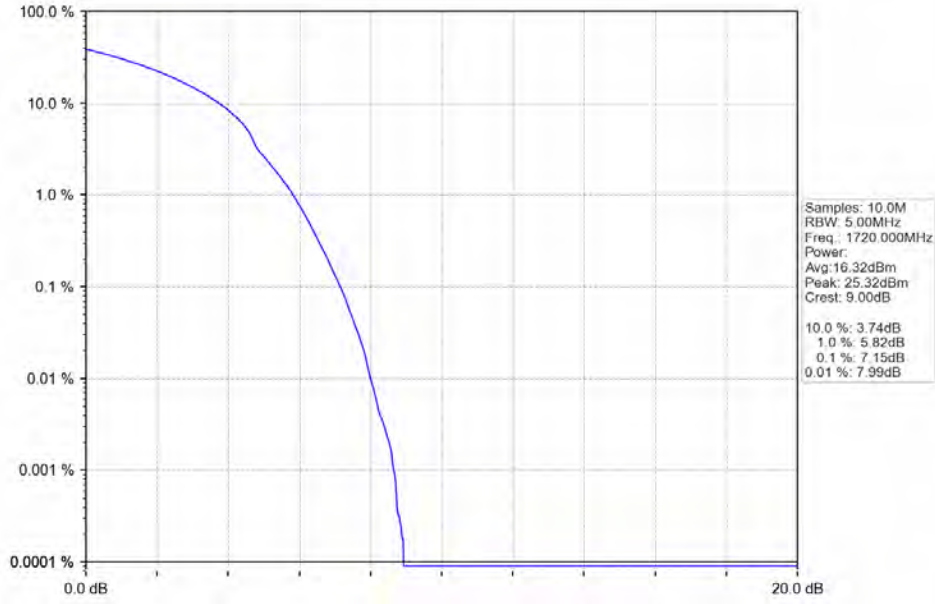

Band 4 20MHz 16QAM LCH 1720MHz RB 100 0 NTNV

Band 4 20MHz 16QAM MCH 1732.5MHz RB 100 0 NTNV

Band 4 20MHz 16QAM HCH 1745MHz RB 100 0 NTNV

**BUREAU**  
**VERITAS**

**Test Report No.: W7L-P20210616-3RF03**

Band 4 20MHz 64QAM LCH 1720MHz RB 100\_0 NTN