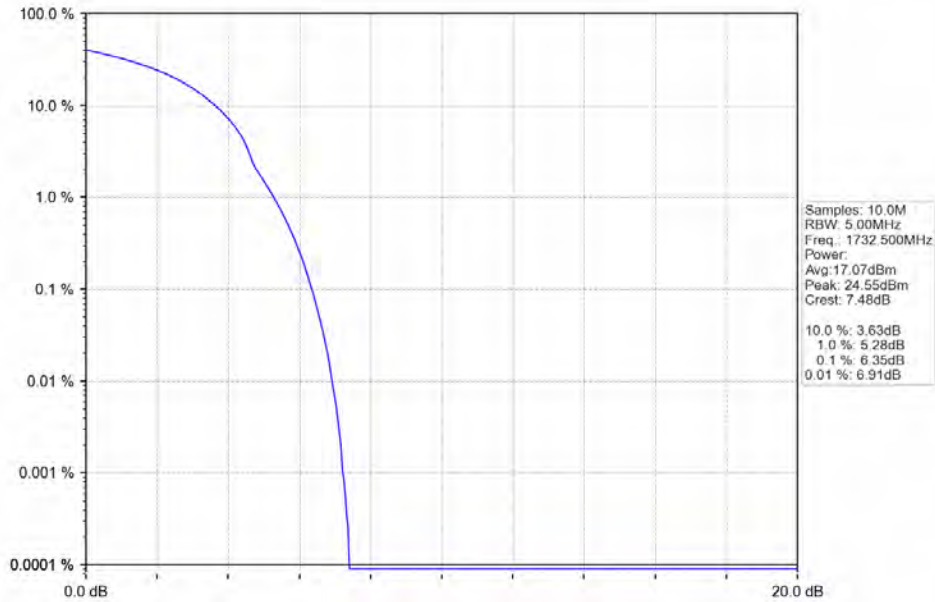

Band 4 15MHz 64QAM MCH 1732.5MHz RB 75 0 NTV

Band 4 15MHz 64QAM HCH 1747.5MHz RB 75 0 NTV

Band 4 20MHz QPSK LCH 1720MHz RB 100 0 NTNV

Band 4 20MHz QPSK MCH 1732.5MHz RB 100 0 NTNV

Band 4 20MHz QPSK HCH 1745MHz RB 100 0 NTNV