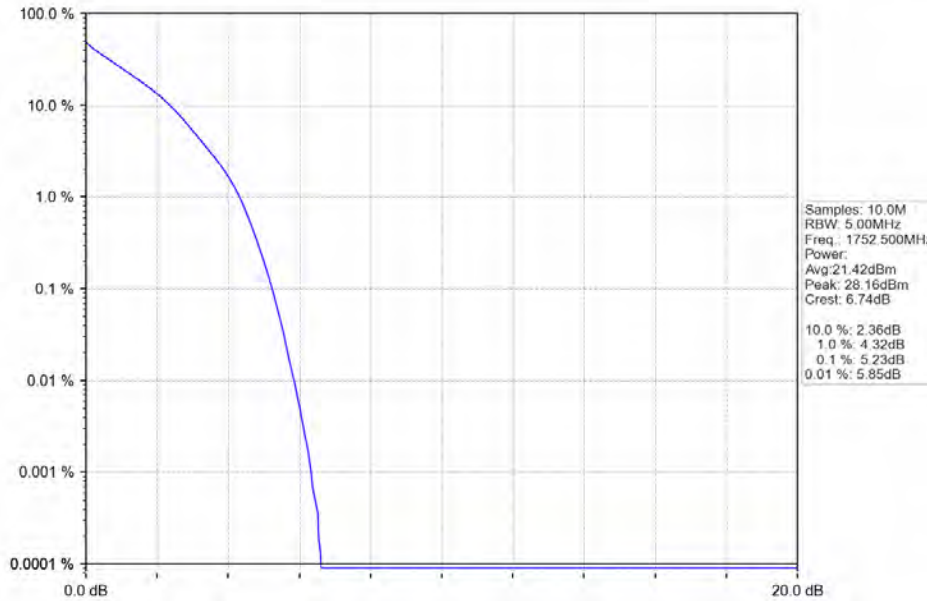

**Band 4 5MHz QPSK HCH 1752.5MHz RB 25 0 NTN**

**Band 4 5MHz 16QAM LCH 174.0.5MHz RB 25 0 NTN**

Band 4 5MHz 64QAM LCH 174.05MHz RB 25 0 NTN

Band 4 5MHz 64QAM MCH 1732.5MHz RB 25 0 NTN

**BUREAU**  
**VERITAS**