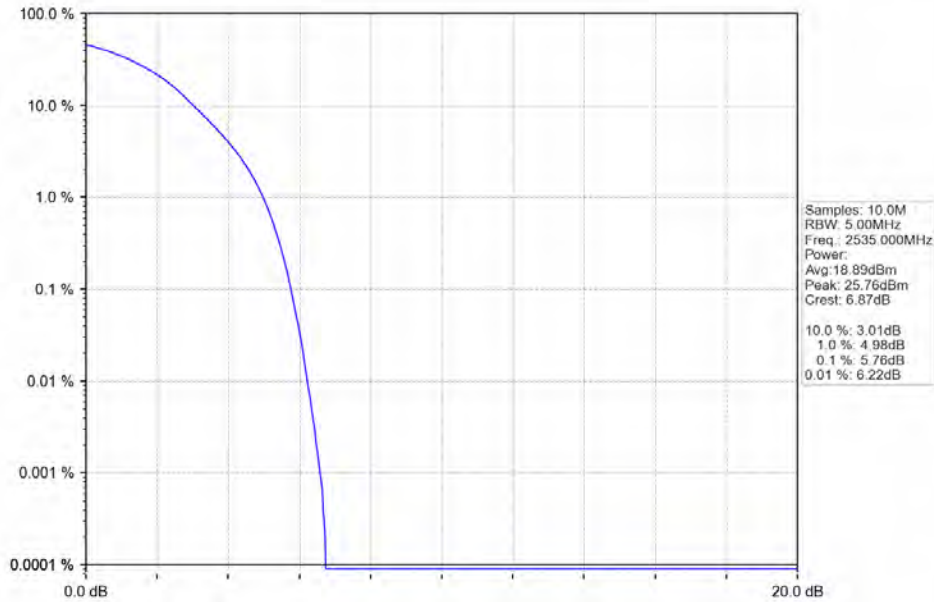

Band7 15MHz QPSK HCH 2562.5MHz RB 75 0 NTVN

Band7 15MHz 16QAM LCH 2507.5MHz RB 75 0 NTVN

**BUREAU**  
**VERITAS**

**Test Report No.: W7L-P20210616-3RF03**

Band7 15MHz 16QAM MCH 2535MHz RB 75 0 NTNV

Band7 15MHz 16QAM HCH 2562.5MHz RB 75 0 NTNV