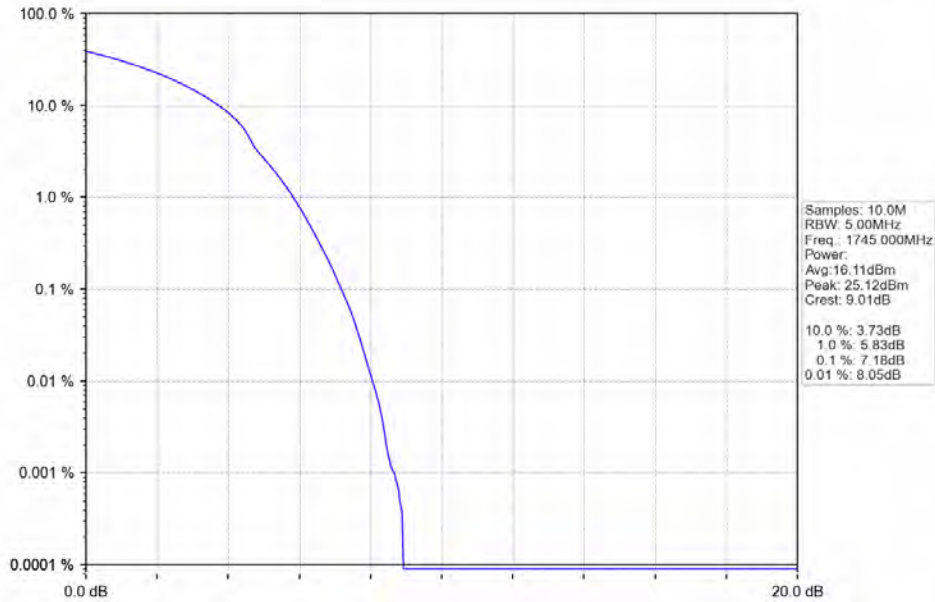

Band 4 20MHz 16QAM LCH 1720MHz RB 100 0 NTNV

Band 4 20MHz 16QAM MCH 1732.5MHz RB 100 0 NTNV

Band 4 20MHz 16QAM HCH 1745MHz RB 100 0 NTNV

**BUREAU**  
**VERITAS**

**Test Report No.: W7L-P20210616-3RF03**

Band 4 20MHz 64QAM LCH 1720MHz RB 100\_0 NTN