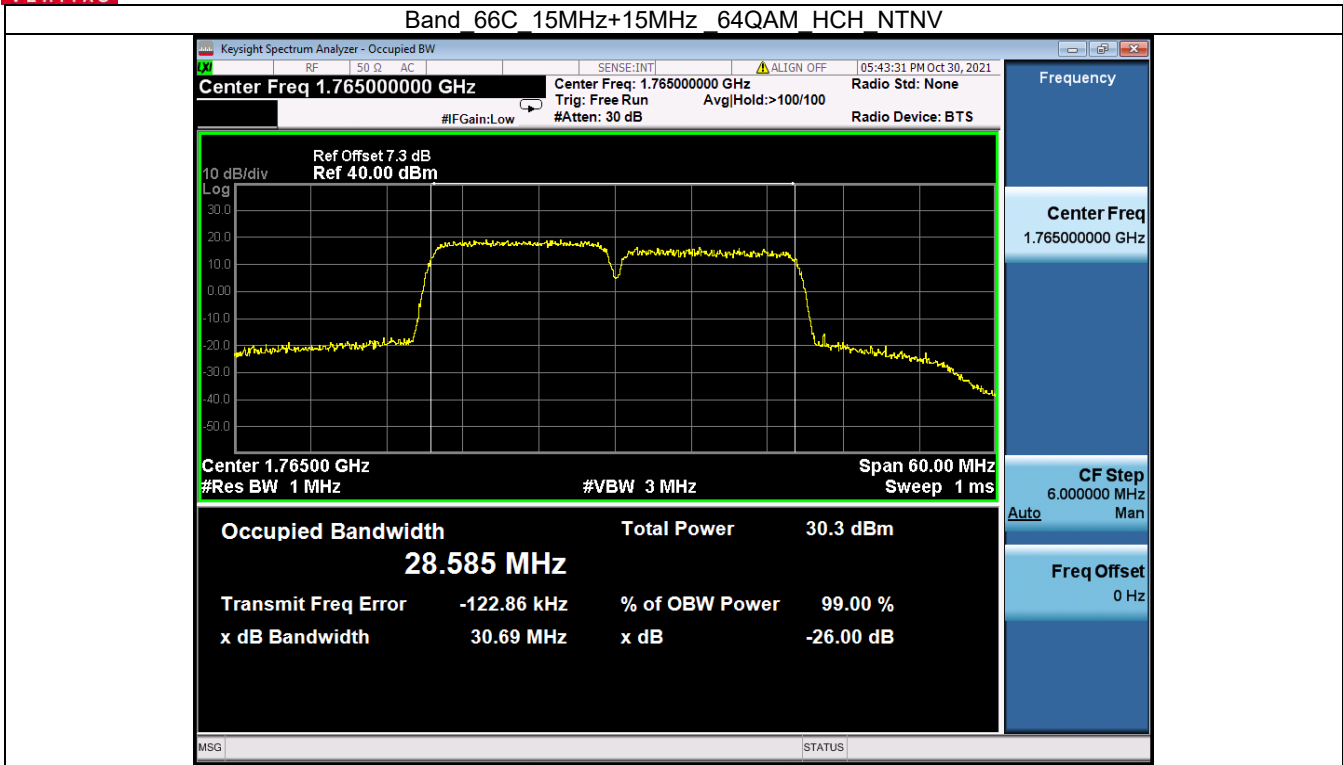

Tel: +86 755 8869 6566

Fax: +86 755 8869 6577

Email: [customerservice.sw@bureauveritas.com](mailto:customerservice.sw@bureauveritas.com)

**Band 66C 15MHz+15MHz 64QAM HCH NTN**

BV 7Layers Communications  
Technology (Shenzhen) Co. Ltd