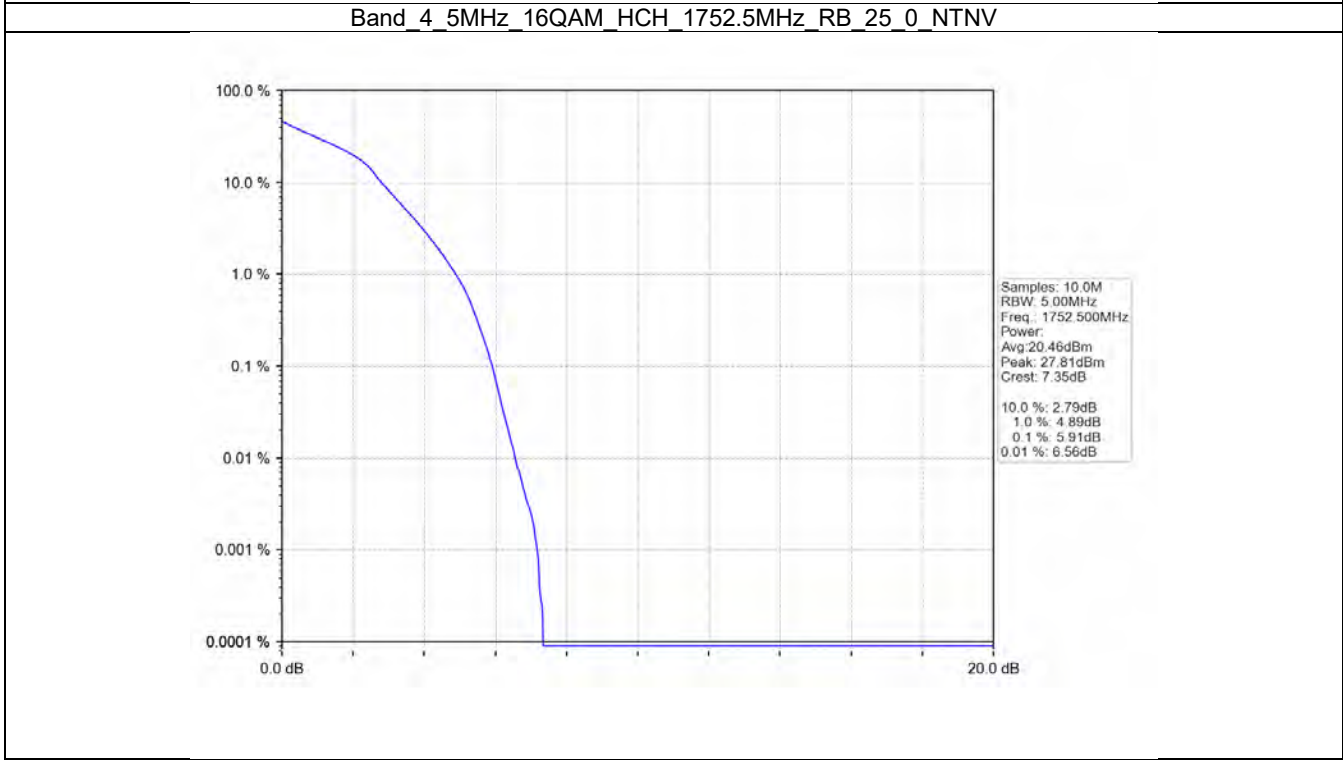

**Band 4 5MHz QPSK HCH 1752.5MHz RB 25 0 NTN**

**Band 4 5MHz 16QAM LCH 174.0.5MHz RB 25 0 NTN**

Band 4 5MHz 64QAM LCH 174.05MHz RB 25 0 NTN

Band 4 5MHz 64QAM MCH 1732.5MHz RB 25 0 NTN

**BUREAU**  
**VERITAS**