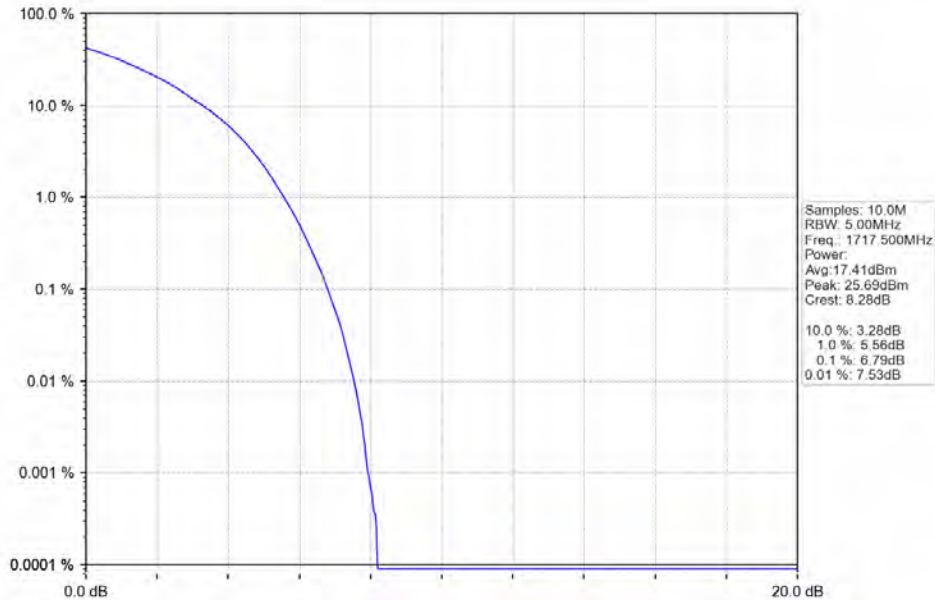

Band 4 15MHz QPSK HCH 1747.5MHz RB 75 0 NTN

Band 4 15MHz 16QAM LCH 1717.5MHz RB 75 0 NTN

**Band 4 15MHz 16QAM MCH 1732.5MHz RB 75 0 NTV**

**Band 4 15MHz 16QAM HCH 1747.5MHz RB 75 0 NTV**

Band 4 15MHz 64QAM LCH 1717.5MHz RB 75 0 NTV