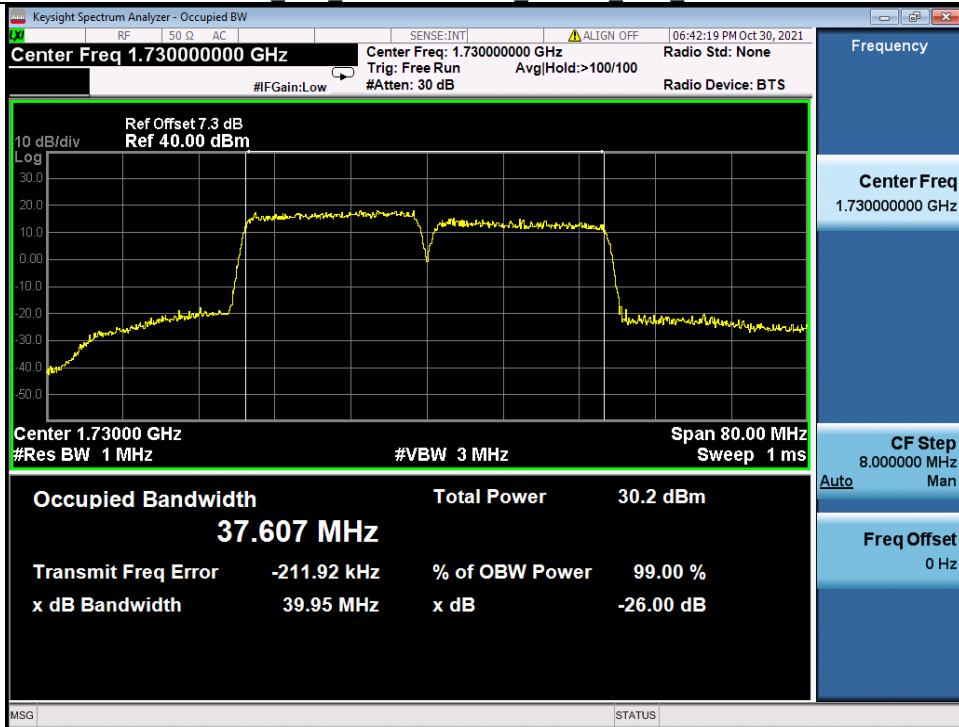

Tel: +86 755 8869 6566

Fax: +86 755 8869 6577

Email: [customerservice.sw@bureauveritas.com](mailto:customerservice.sw@bureauveritas.com)

Band 66C 20MHz+20MHz QPSK HCH NTN

Band 66C 20MHz+20MHz 16QAM LCH NTN