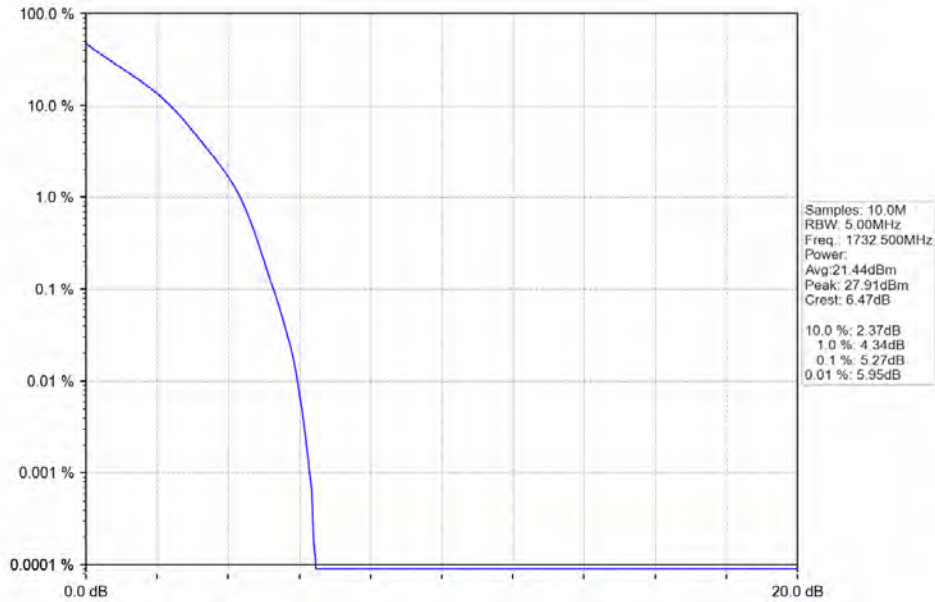

**Band 4 5MHz QPSK HCH 1752.5MHz RB 25 0 NTN**

**Band 4 5MHz 16QAM LCH 174.0.5MHz RB 25 0 NTN**

Band 4 5MHz 64QAM LCH 174.05MHz RB 25 0 NTN

Band 4 5MHz 64QAM MCH 1732.5MHz RB 25 0 NTN

**BUREAU**  
**VERITAS**