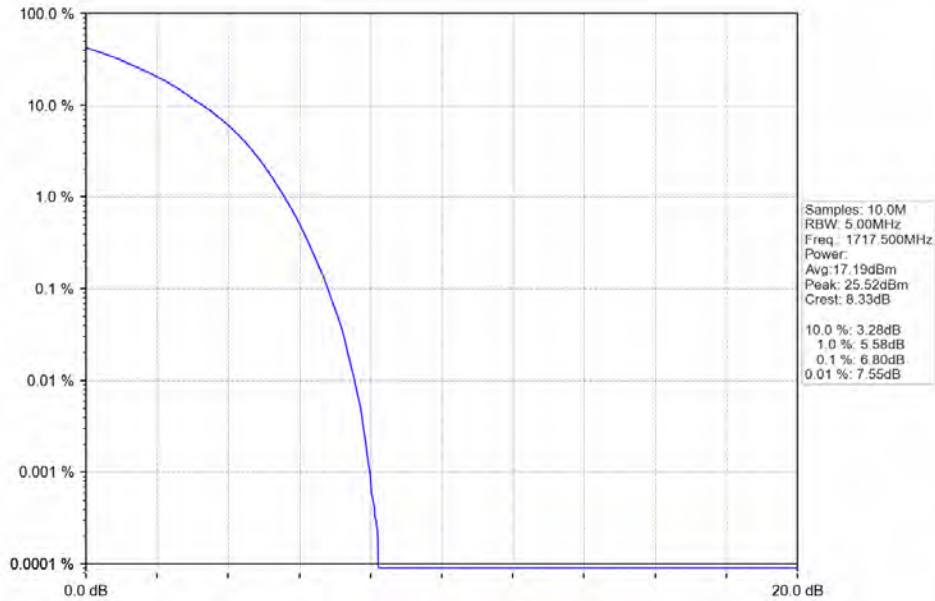

Band 4 15MHz QPSK HCH 1747.5MHz RB 75 0 NTN

Band 4 15MHz 16QAM LCH 1717.5MHz RB 75 0 NTN

**Band 4 15MHz 16QAM MCH 1732.5MHz RB 75 0 NTV**

**Band 4 15MHz 16QAM HCH 1747.5MHz RB 75 0 NTV**

Band 4 15MHz 64QAM LCH 1717.5MHz RB 75 0 NTV