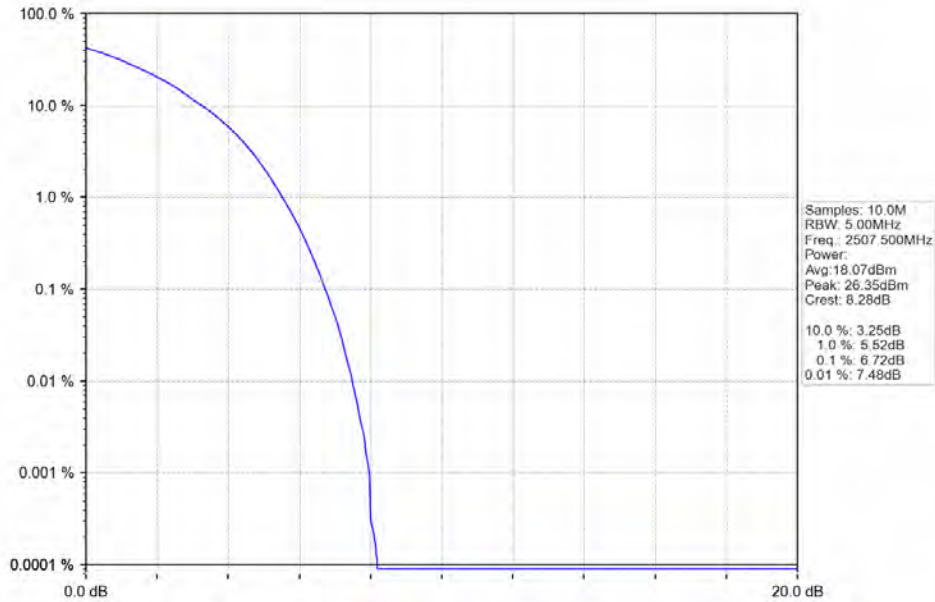

Band7 15MHz QPSK HCH 2562.5MHz RB 75 0 NTVN

Band7 15MHz 16QAM LCH 2507.5MHz RB 75 0 NTVN

**BUREAU**  
**VERITAS**

**Test Report No.: W7L-P20210616-3RF03**

Band7 15MHz 16QAM MCH 2535MHz RB 75 0 NTNV

Band7 15MHz 16QAM HCH 2562.5MHz RB 75 0 NTNV