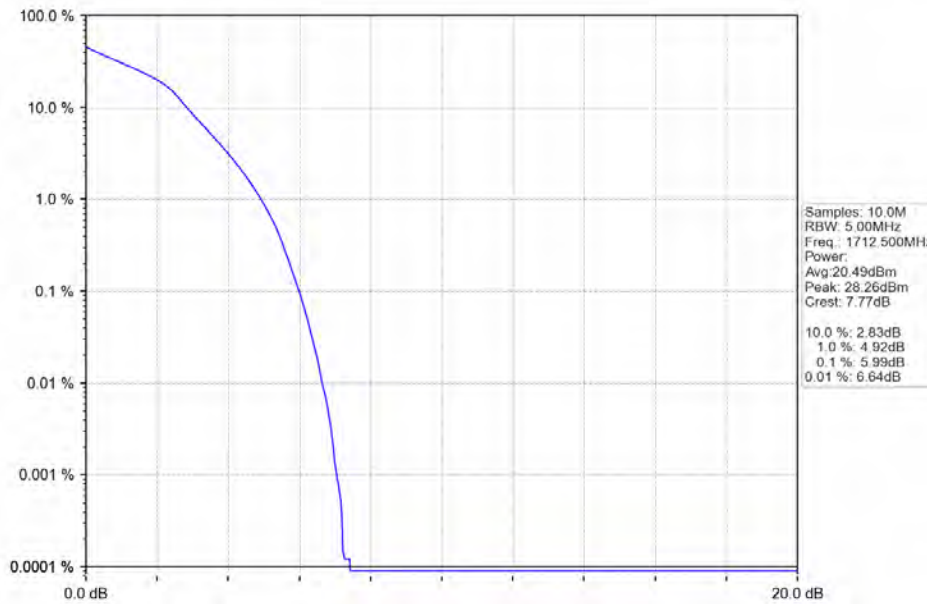

**Band 4 5MHz QPSK HCH 1752.5MHz RB 25 0 NTN**

**Band 4 5MHz 16QAM LCH 174.0.5MHz RB 25 0 NTN**

Band 4 5MHz 64QAM LCH 174.05MHz RB 25 0 NTN

Band 4 5MHz 64QAM MCH 1732.5MHz RB 25 0 NTN

**BUREAU**  
**VERITAS**