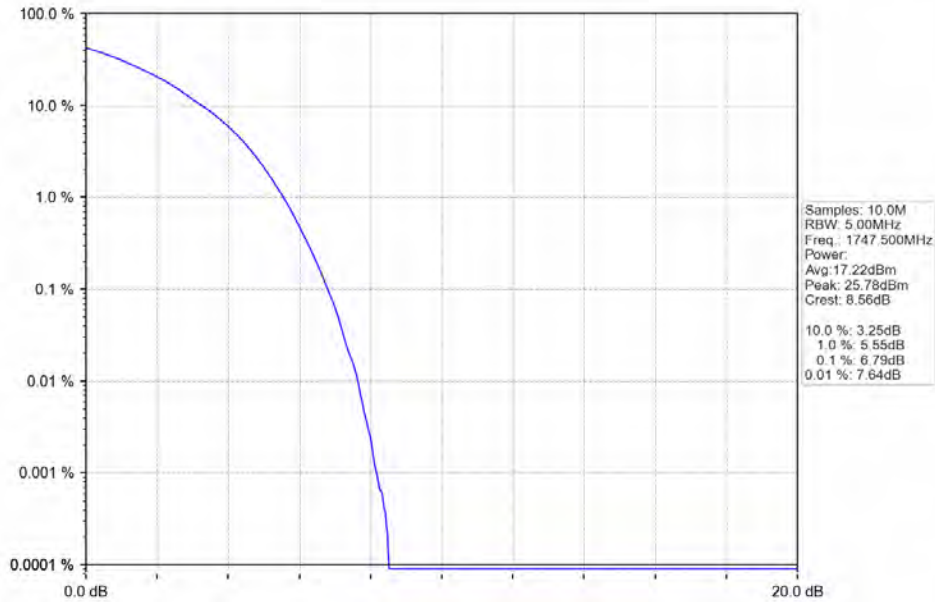

Band 4 15MHz QPSK HCH 1747.5MHz RB 75 0 NTN

Band 4 15MHz 16QAM LCH 1717.5MHz RB 75 0 NTN

**Band 4 15MHz 16QAM MCH 1732.5MHz RB 75 0 NTV**

**Band 4 15MHz 16QAM HCH 1747.5MHz RB 75 0 NTV**

Band 4 15MHz 64QAM LCH 1717.5MHz RB 75 0 NTV