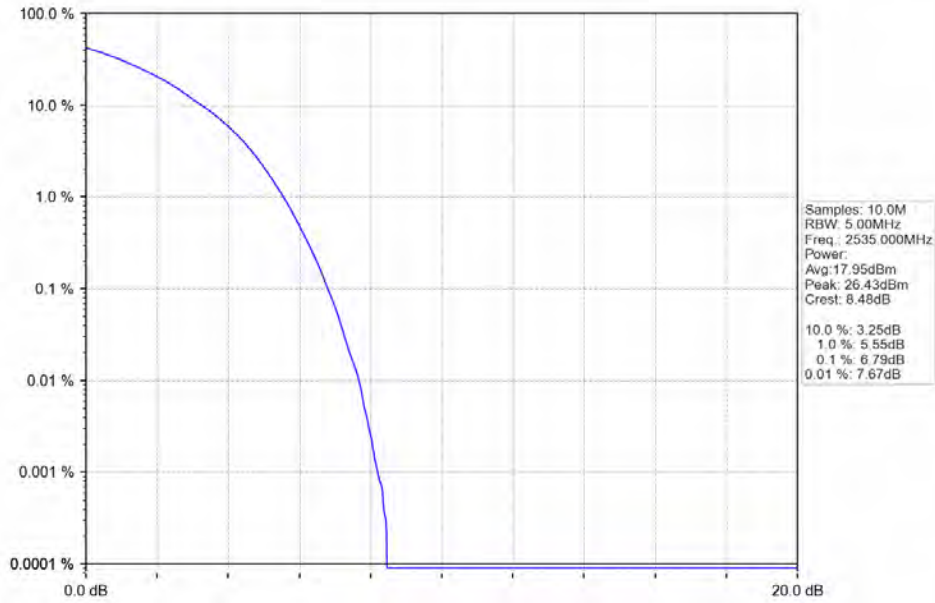

Band7 15MHz QPSK HCH 2562.5MHz RB 75 0 NTVN

Band7 15MHz 16QAM LCH 2507.5MHz RB 75 0 NTVN

**BUREAU**  
**VERITAS**

**Test Report No.: W7L-P20210616-3RF03**

Band7 15MHz 16QAM MCH 2535MHz RB 75 0 NTNV

Band7 15MHz 16QAM HCH 2562.5MHz RB 75 0 NTNV