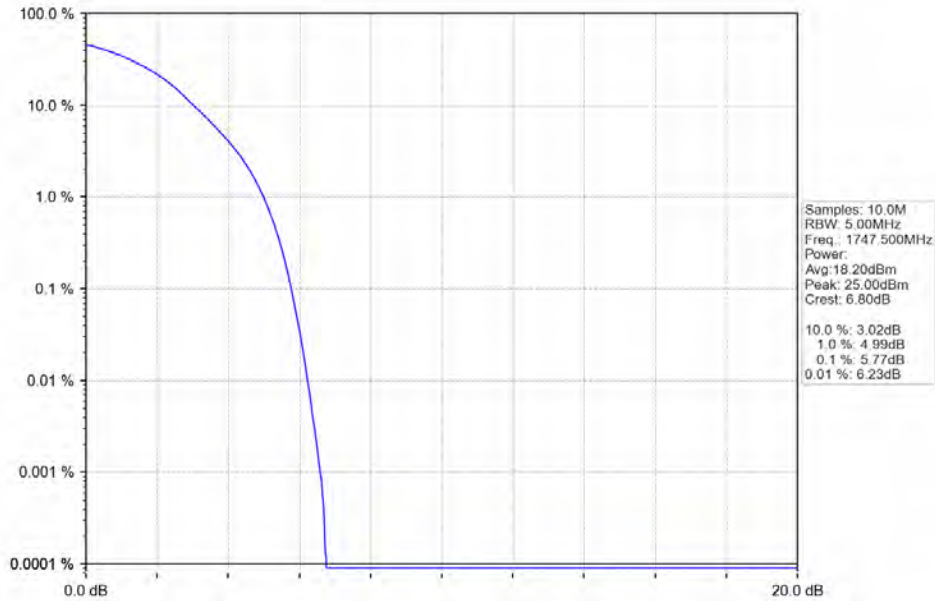

Band 4 15MHz QPSK HCH 1747.5MHz RB 75 0 NTN

Band 4 15MHz 16QAM LCH 1717.5MHz RB 75 0 NTN

**Band 4 15MHz 16QAM MCH 1732.5MHz RB 75 0 NTV**

**Band 4 15MHz 16QAM HCH 1747.5MHz RB 75 0 NTV**

Band 4 15MHz 64QAM LCH 1717.5MHz RB 75 0 NTV