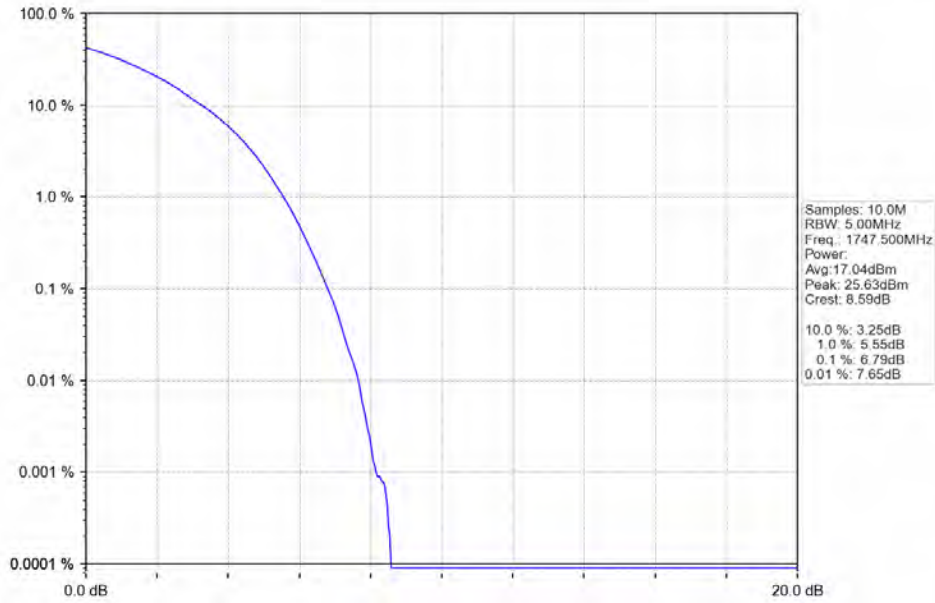

Band 4 15MHz 64QAM HCH 1747.5MHz RB 75 0 NTV