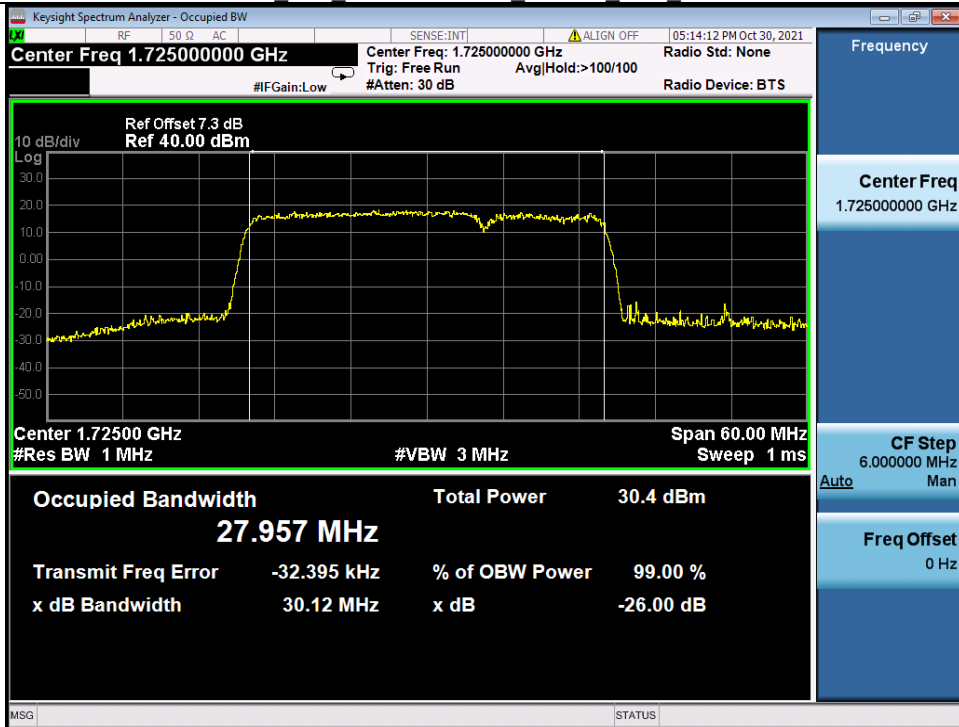

Fax: +86 755 8869 6577

Email: [customerservice.sw@bureauveritas.com](mailto:customerservice.sw@bureauveritas.com)

Band 66C 20MHz+10MHz QPSK HCH NTN

Band 66C 20MHz+10MHz 16QAM LCH NTN

BV 7Layers Communications Technology (Shenzhen) Co. Ltd