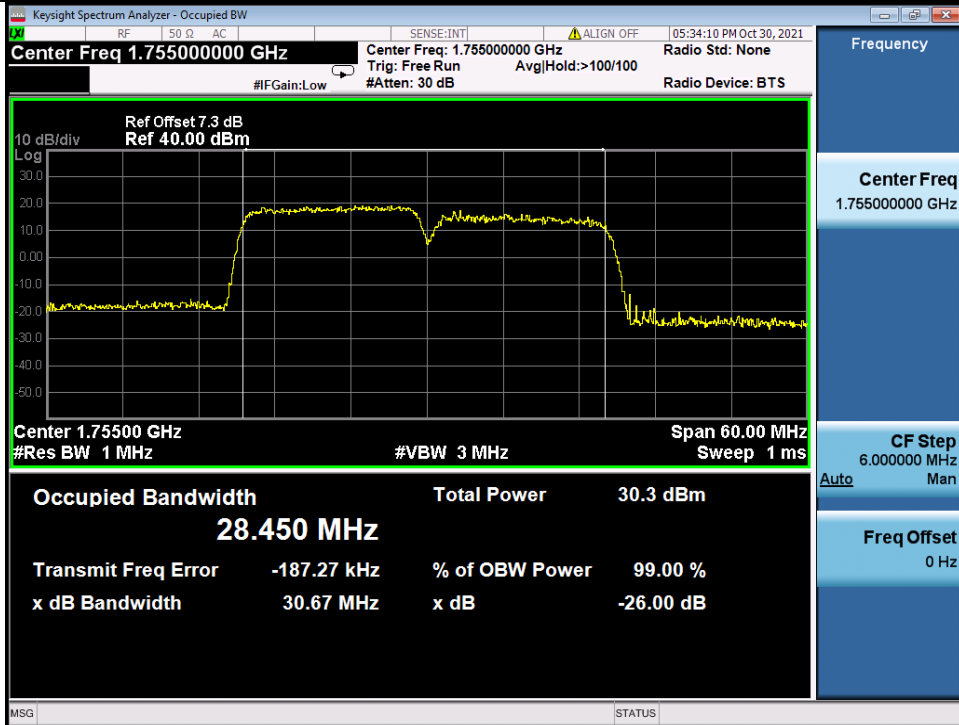

Tel: +86 755 8869 6566

Fax: +86 755 8869 6577

Email: [customerservice.sw@bureauveritas.com](mailto:customerservice.sw@bureauveritas.com)

Band 66C 15MHz+15MHz 64QAM LCH NTN

Band 66C 15MHz+15MHz 64QAM MCH NTN