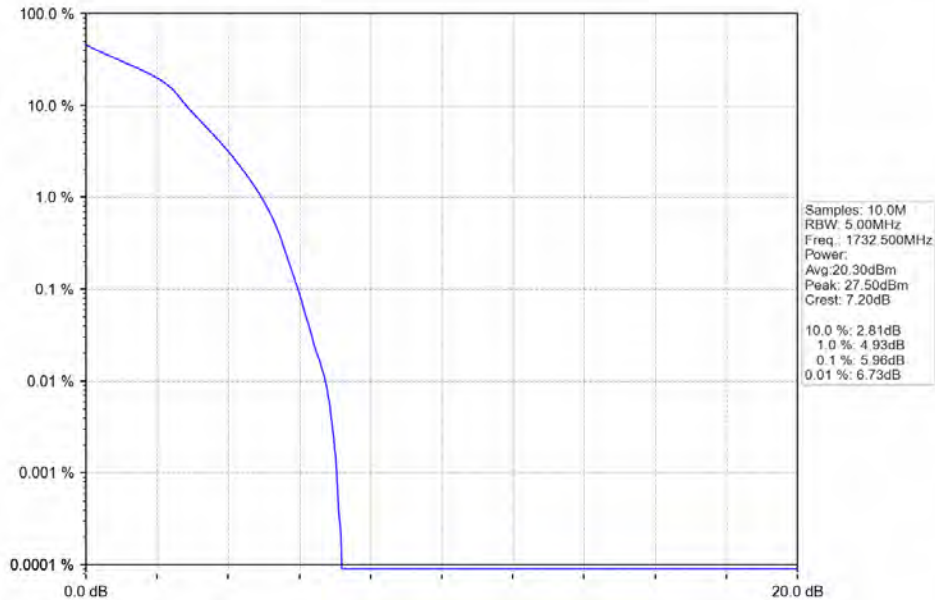

**Band 4 5MHz QPSK HCH 1752.5MHz RB 25 0 NTN**

**Band 4 5MHz 16QAM LCH 174.0.5MHz RB 25 0 NTN**

Band 4 5MHz 64QAM LCH 174.05MHz RB 25 0 NTN

Band 4 5MHz 64QAM MCH 1732.5MHz RB 25 0 NTN

**BUREAU**  
**VERITAS**