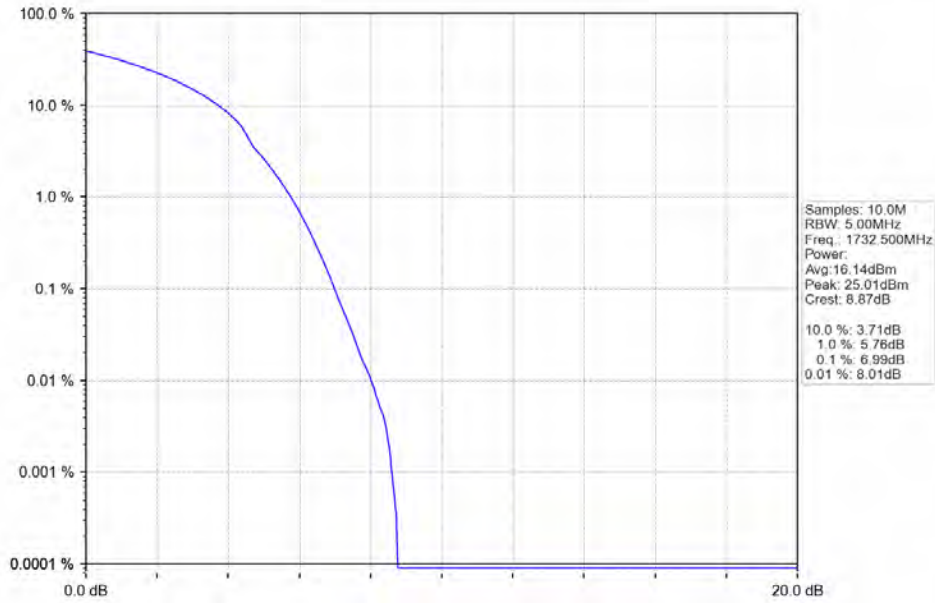

Band 4 20MHz 16QAM MCH 1732.5MHz RB 100 0 NTNV