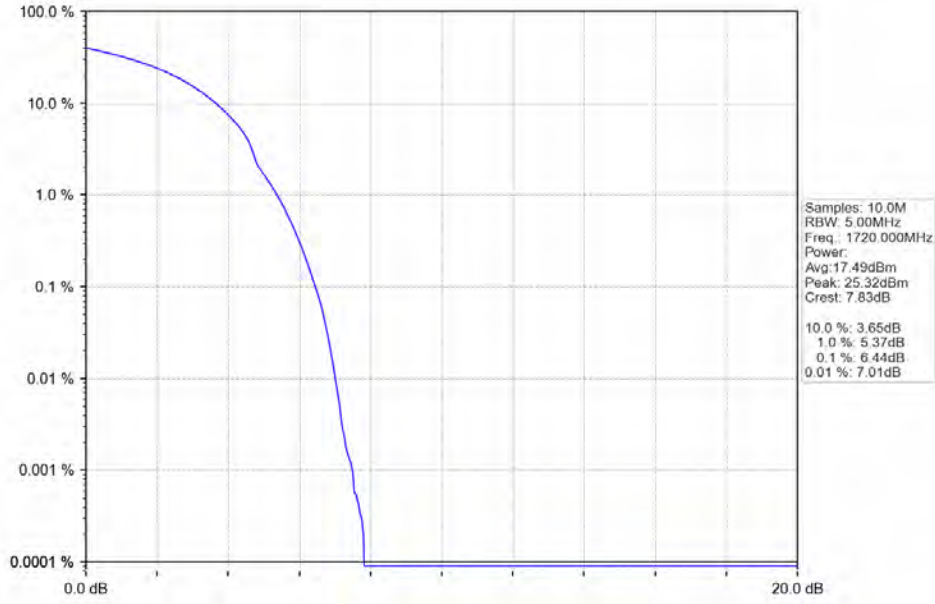

Band 4 15MHz 64QAM MCH 1732.5MHz RB 75 0 NTV

Band 4 15MHz 64QAM HCH 1747.5MHz RB 75 0 NTV

Band 4 20MHz QPSK LCH 1720MHz RB 100 0 NTNV

Band 4 20MHz QPSK MCH 1732.5MHz RB 100 0 NTNV

Band 4 20MHz QPSK HCH 1745MHz RB 100 0 NTNV