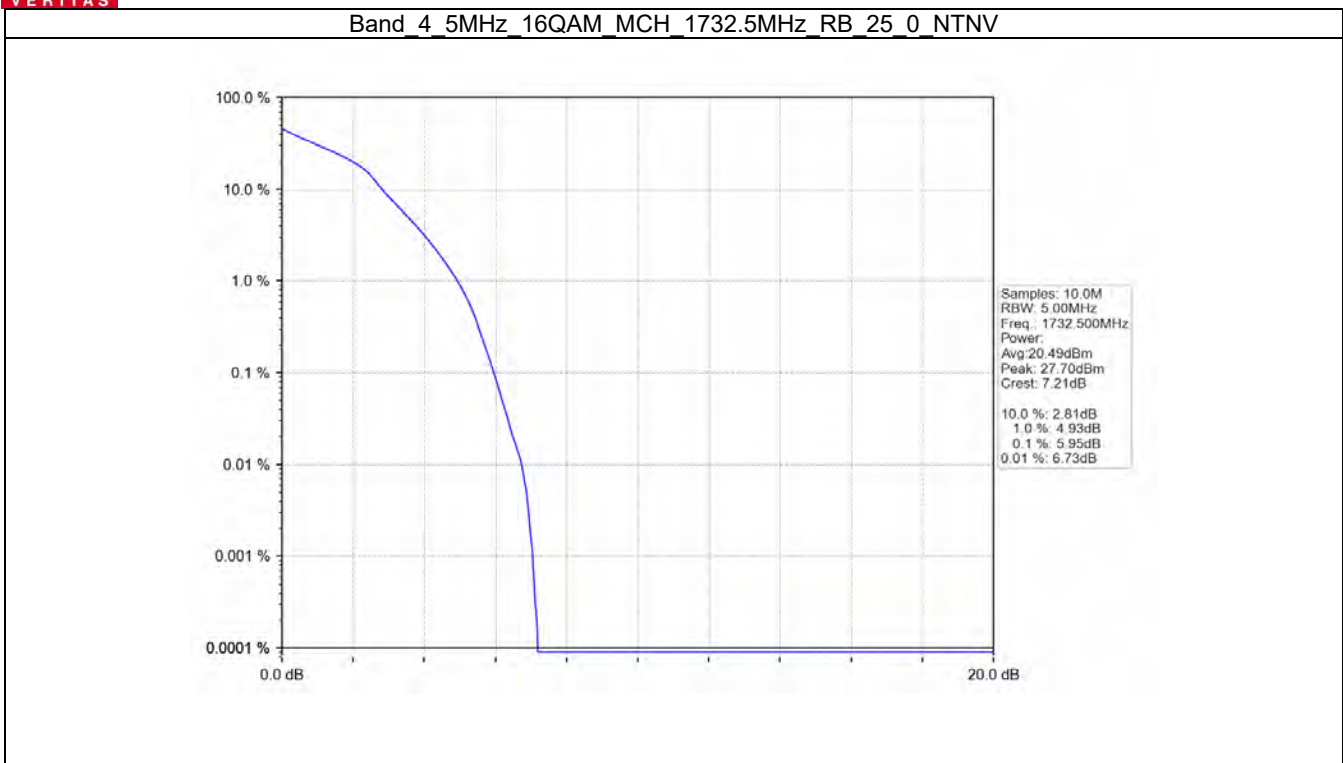

**Band 4 5MHz QPSK HCH 1752.5MHz RB 25 0 NTN**

**Band 4 5MHz 16QAM LCH 174.0.5MHz RB 25 0 NTN**

Band 4 5MHz 64QAM LCH 174.05MHz RB 25 0 NTN

Band 4 5MHz 64QAM MCH 1732.5MHz RB 25 0 NTN

**BUREAU**  
**VERITAS**