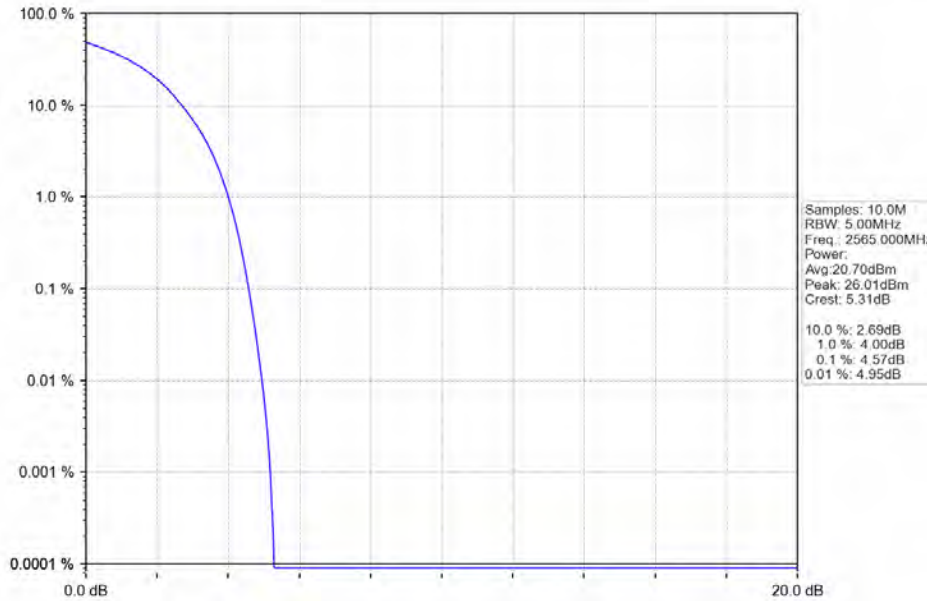

Band7_10MHz_QPSK_HCH_2565MHz_RB_50_0_NTNV