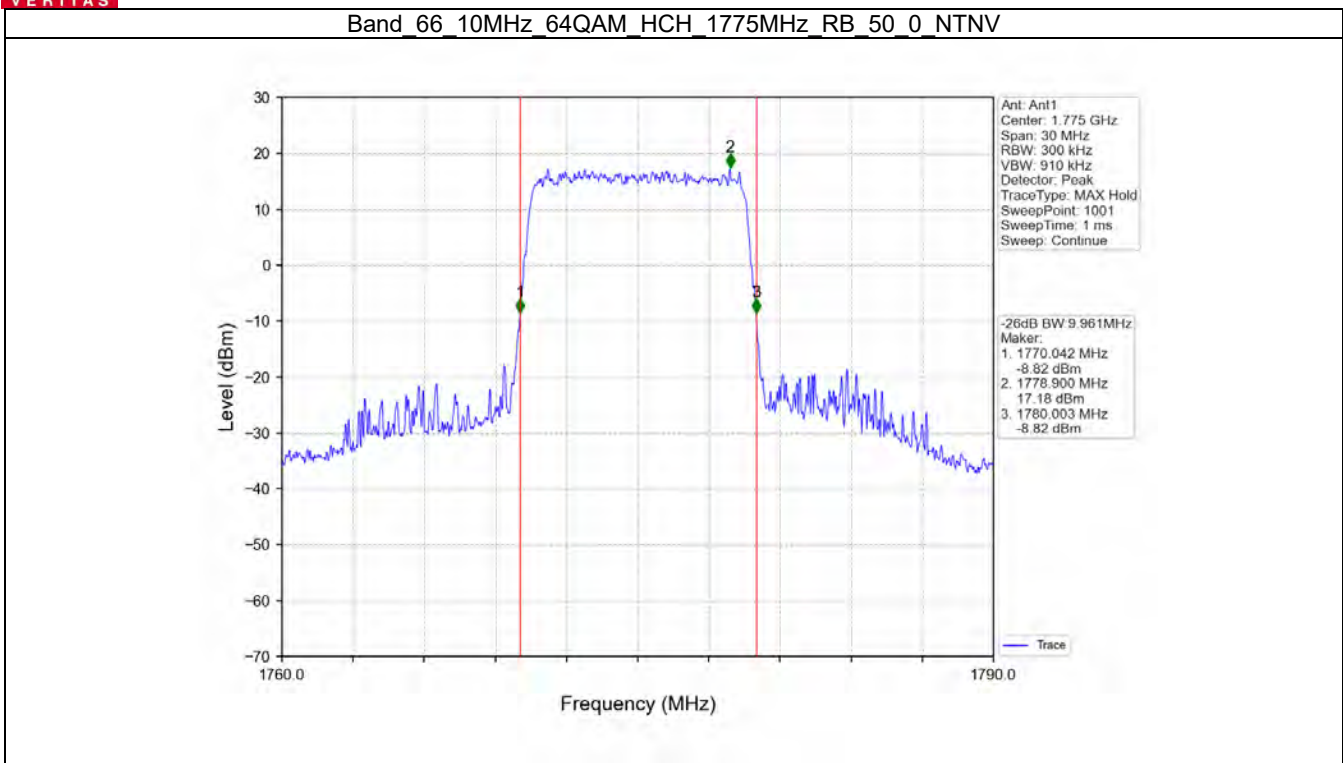

Band 66 15MHz QPSK LCH 1717.5MHz RB 75 0 NTV

Band 66 15MHz QPSK MCH 1745MHz RB 75 0 NTV

Band 66 15MHz QPSK HCH 1772.5MHz RB 75 0 NTV

Band 66 15MHz 16QAM LCH 1717.5MHz RB 75 0 NTV

Band 66 15MHz 16QAM MCH 1745MHz RB 75 0 NTV