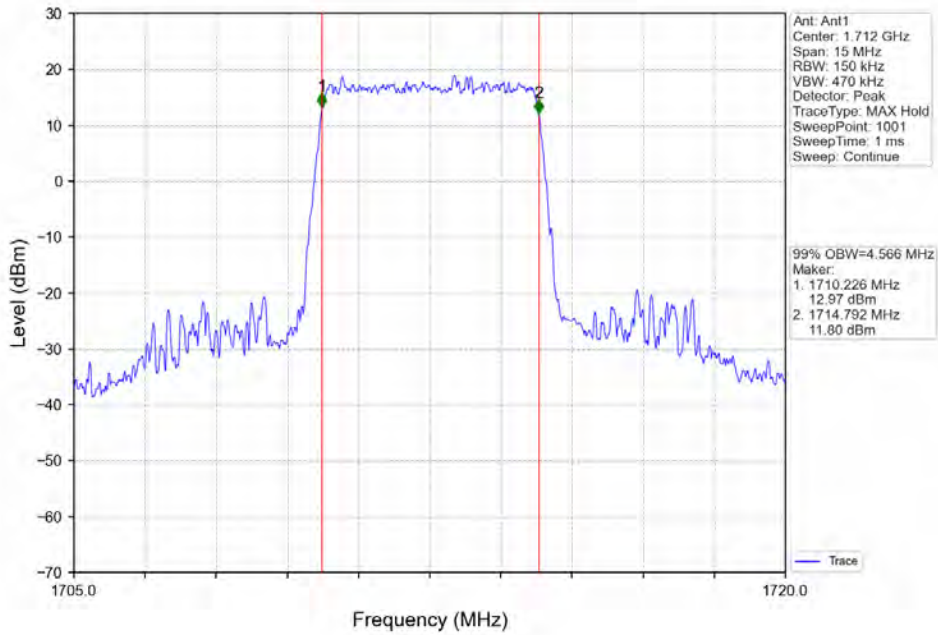

Band 66 5MHz QPSK LCH 174.0.5MHz RB 25 0 NTN