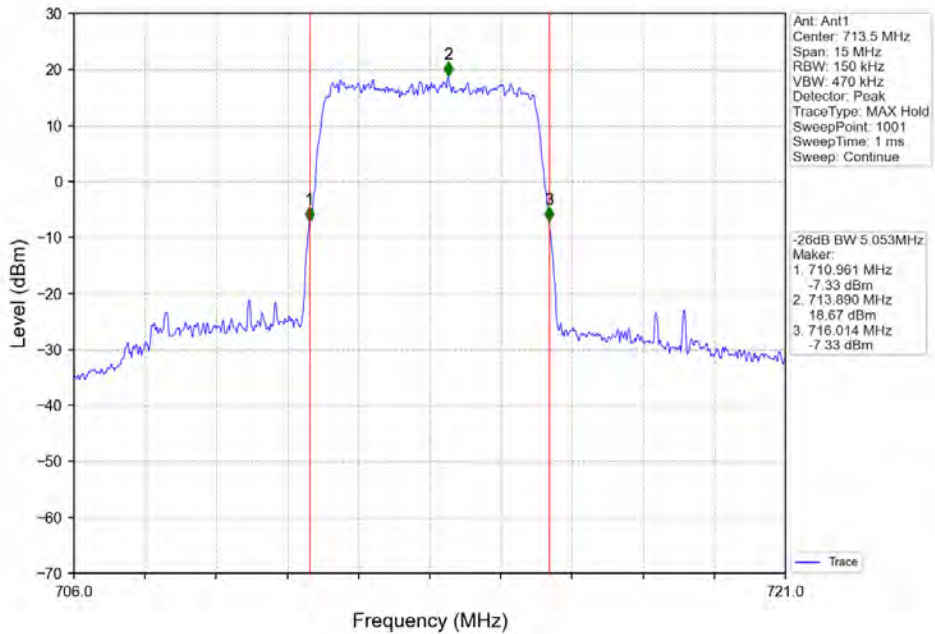

### 2.10.2 Test Graph

Band 17 5MHz QPSK HCH 713.5MHz RB 25 0 NTNV

Band 17 5MHz 16QAM LCH 706.5MHz RB 25 0 NTNV

Band 17 5MHz 16QAM MCH 710MHz RB 25 0 NTV

Band 17 5MHz 16QAM HCH 713.5MHz RB 25 0 NTV

Band 17 5MHz 64QAM LCH 706.5MHz RB 25 0 NTNV