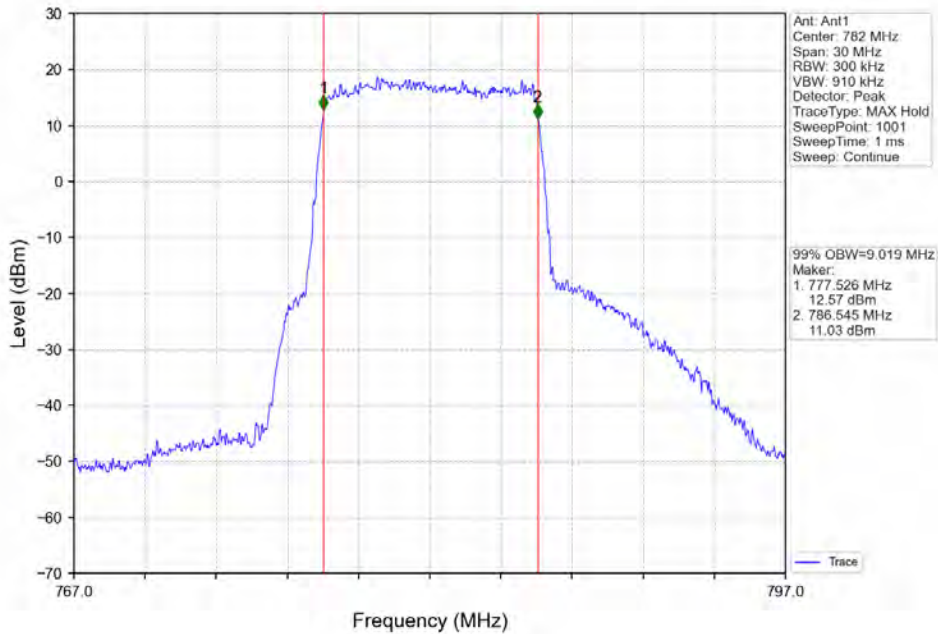

Band 13 10MHz 16QAM MCH 782MHz RB 50 0 NTVN