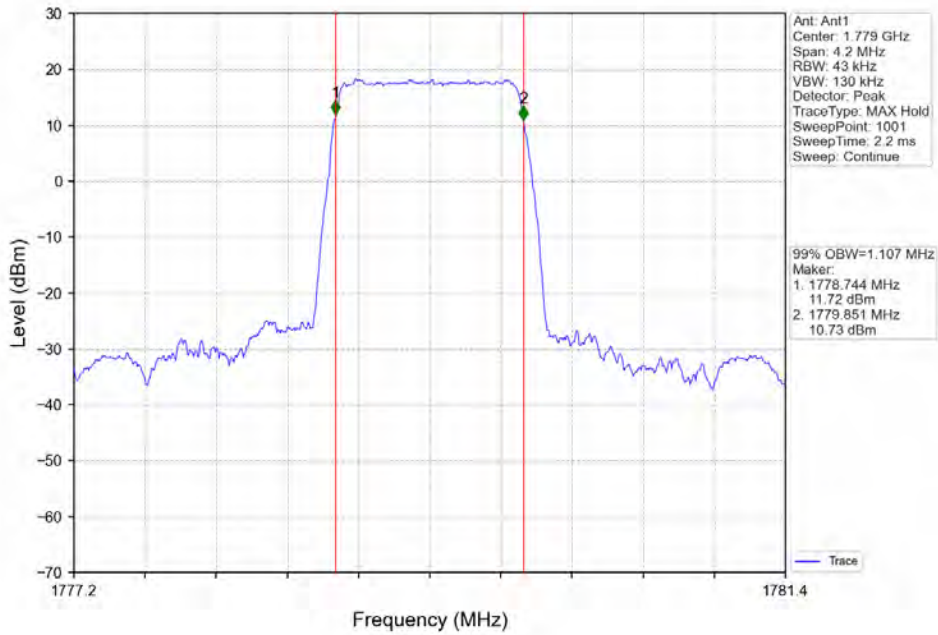

Band 66 1.4MHz QPSK HCH 1779.3MHz RB 6 0 NTV