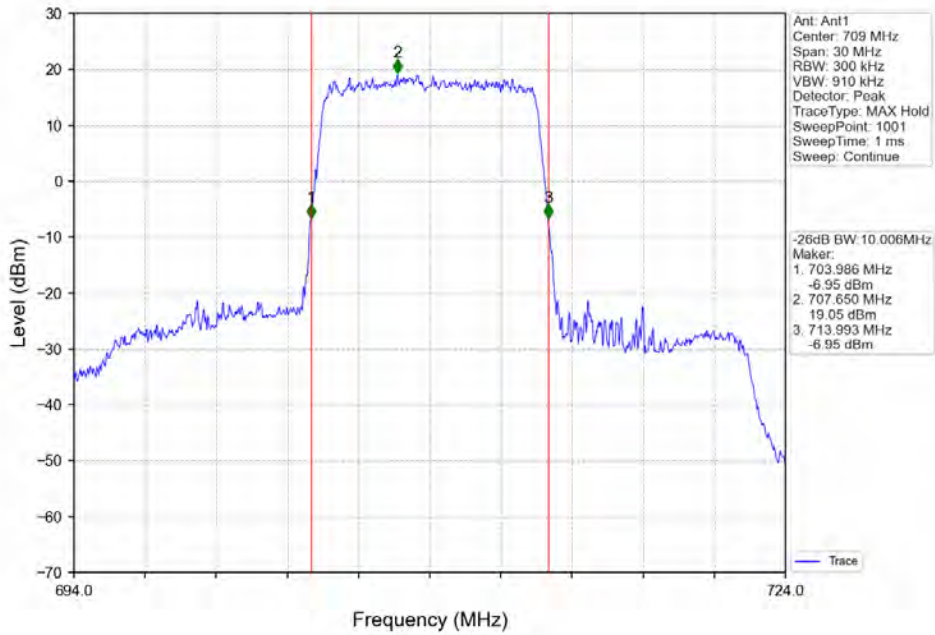

Band 17 10MHz QPSK LCH 709MHz RB 50 0 NTV