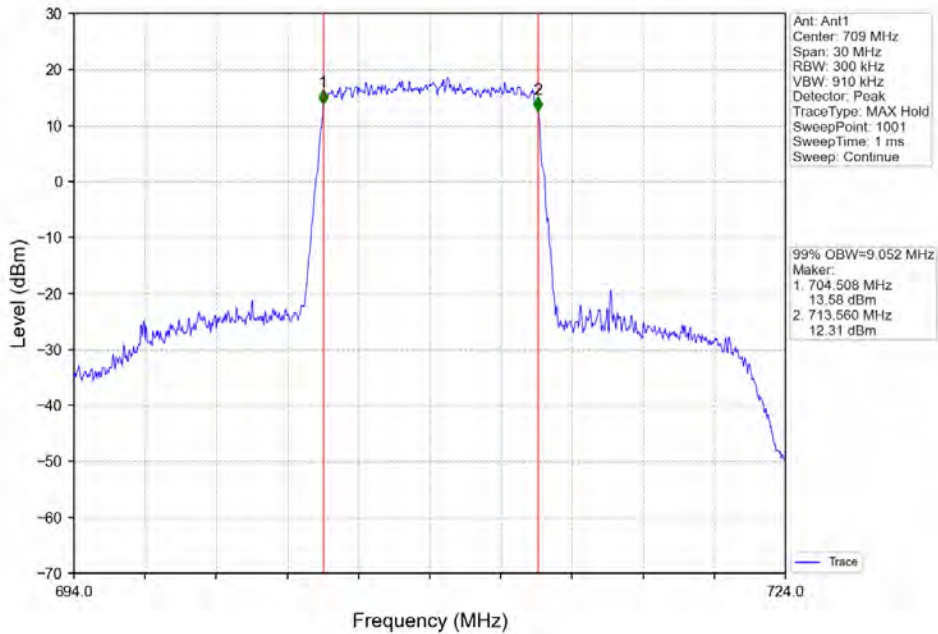

Band 17 10MHz QPSK HCH 711MHz RB 50 0 NTV

Band 17 10MHz 16QAM LCH 709MHz RB 50 0 NTV

**Band 17 10MHz 16QAM MCH 710MHz RB 50 0 NTN**

**Band 17 10MHz 16QAM HCH 711MHz RB 50 0 NTN**

Band 17 10MHz 64QAM LCH 709MHz RB 50 0 NTVN