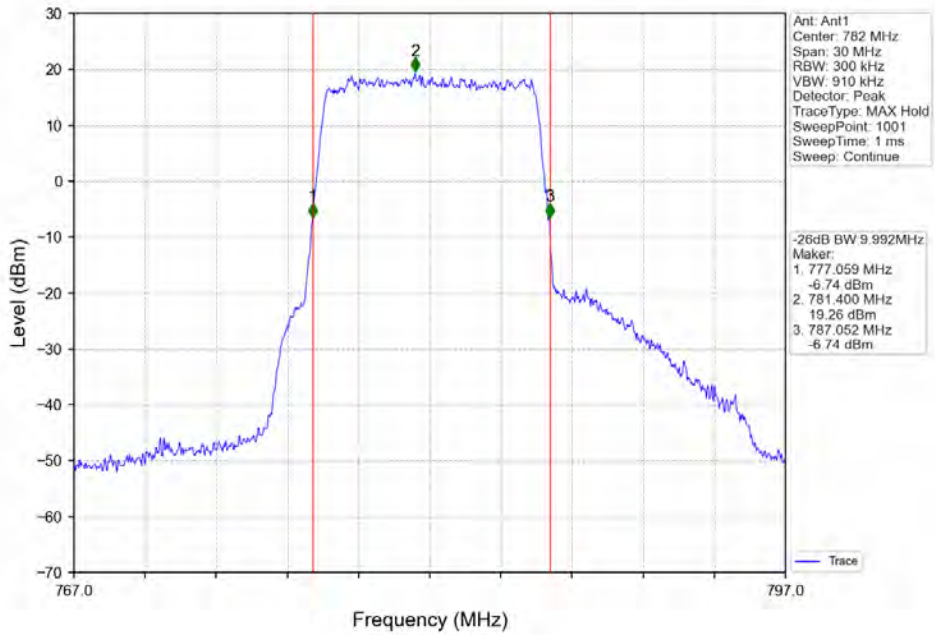

Band 13 10MHz QPSK MCH 782MHz RB 50 0 NTNV