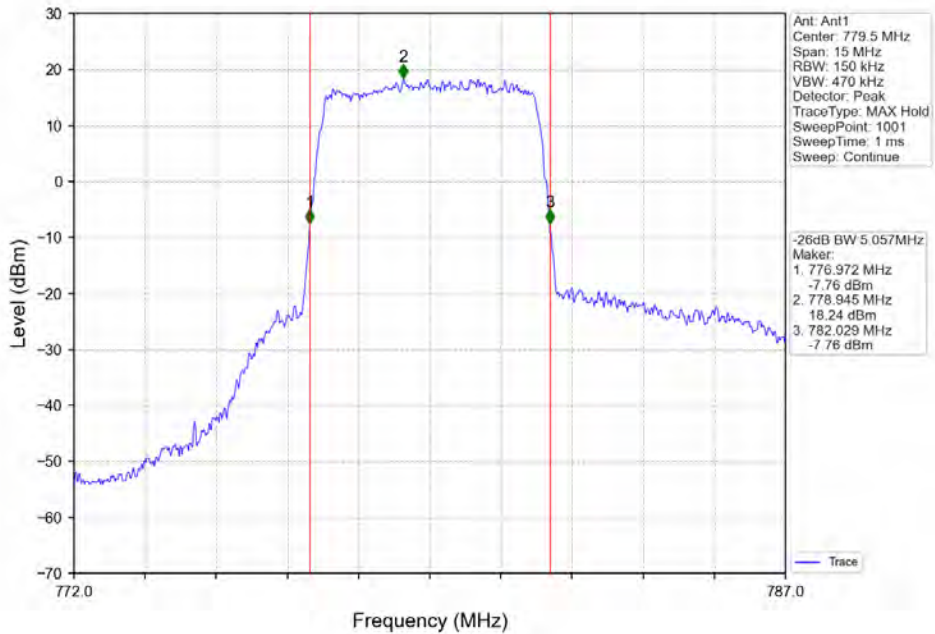

Band 13 5MHz 16QAM LCH 779.5MHz RB 25 0 NTVN