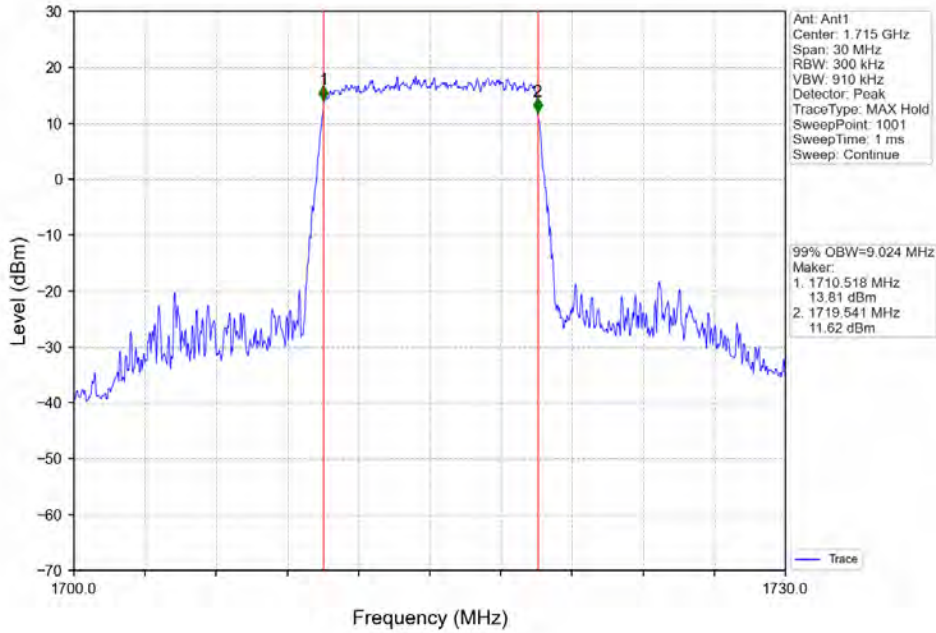

Band 66 10MHz QPSK LCH 1715MHz RB 50 0 NTVN