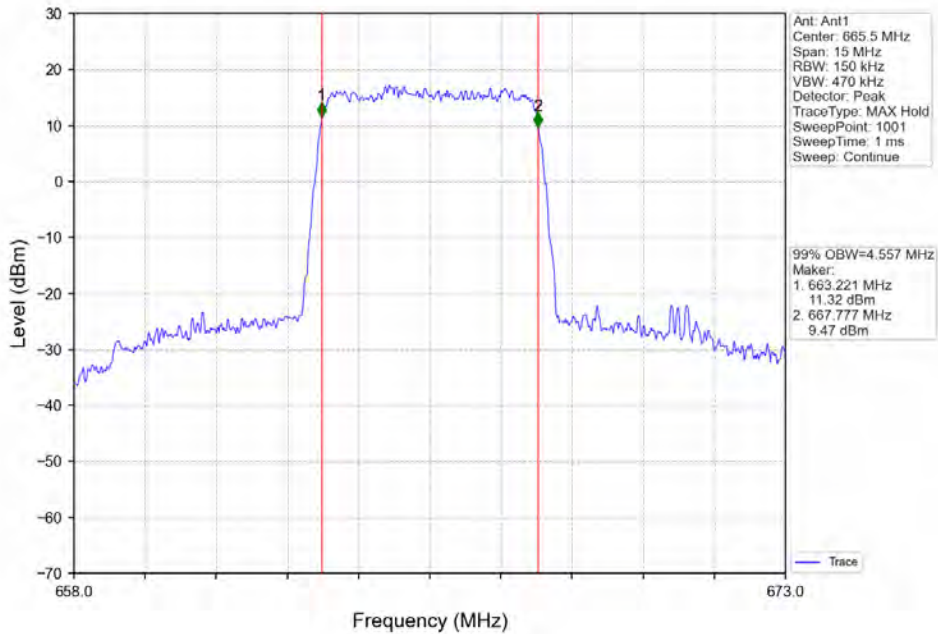

Band 71_5MHz_16QAM_LCH_665.5MHz_RB_25_0_NTNV