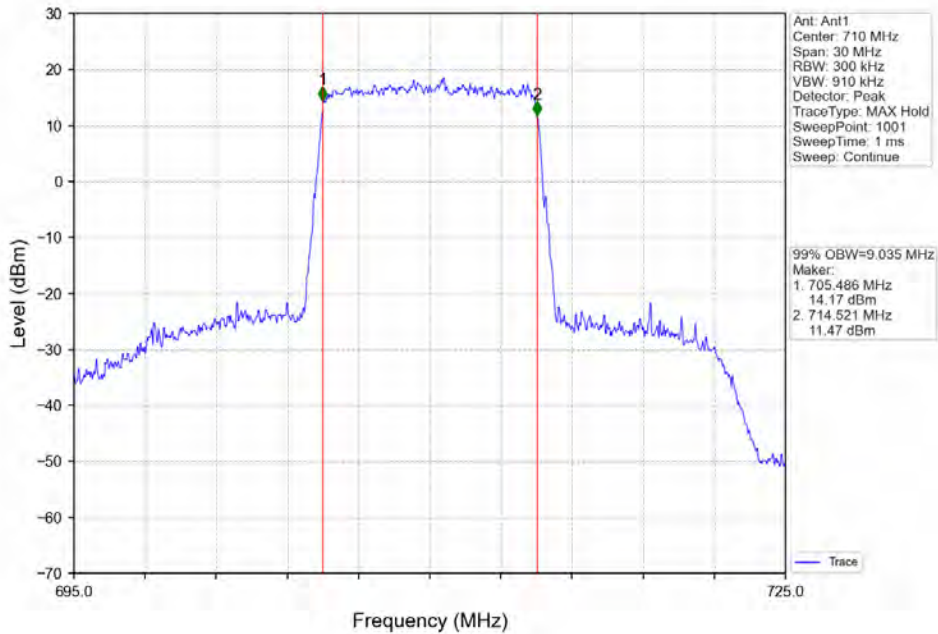

Band 17 10MHz 64QAM MCH 710MHz RB 50 0 NTVN