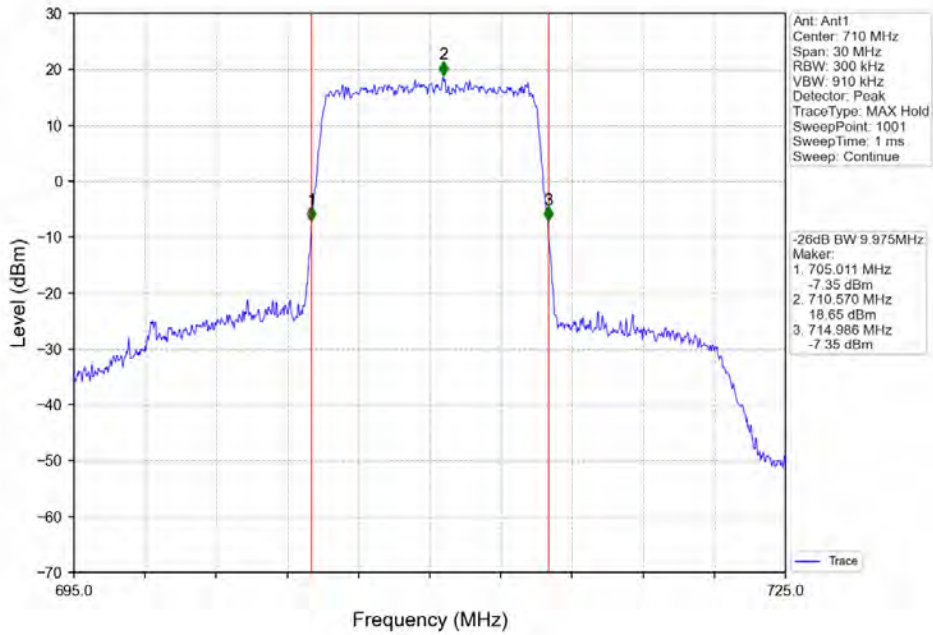

**Band 17 10MHz QPSK HCH 711MHz RB 50 0 NTV**

**Band 17 10MHz 16QAM LCH 709MHz RB 50 0 NTV**

**BUREAU  
VERITAS**

**Test Report No.: W7L-P20210616-3RF03**

Band 17 10MHz 16QAM MCH 710MHz RB 50 0 NTNV

Band 17 10MHz 16QAM HCH 711MHz RB 50 0 NTNV