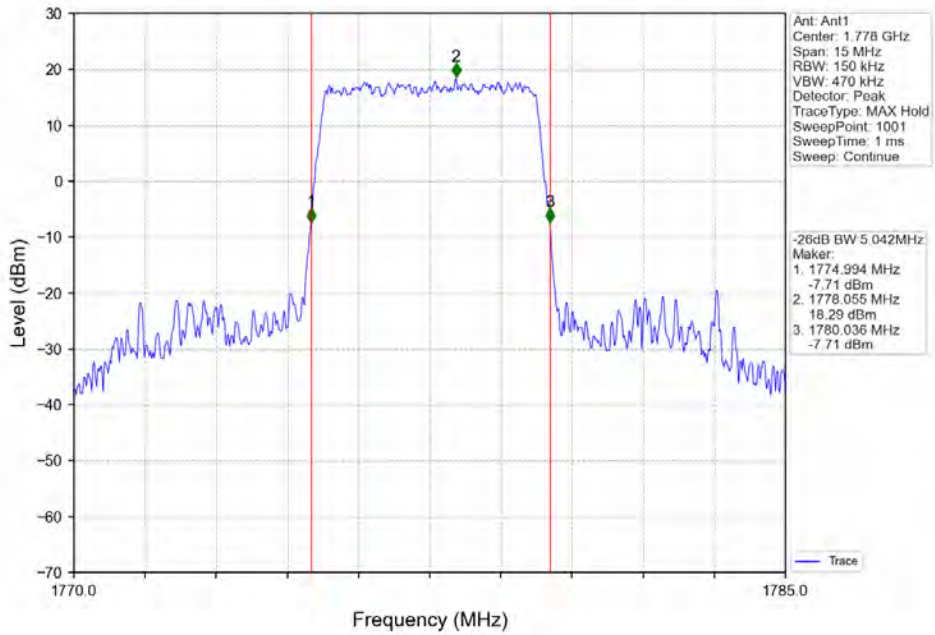

Band 66 5MHz QPSK HCH 1777.5MHz RB 25_0 NTN