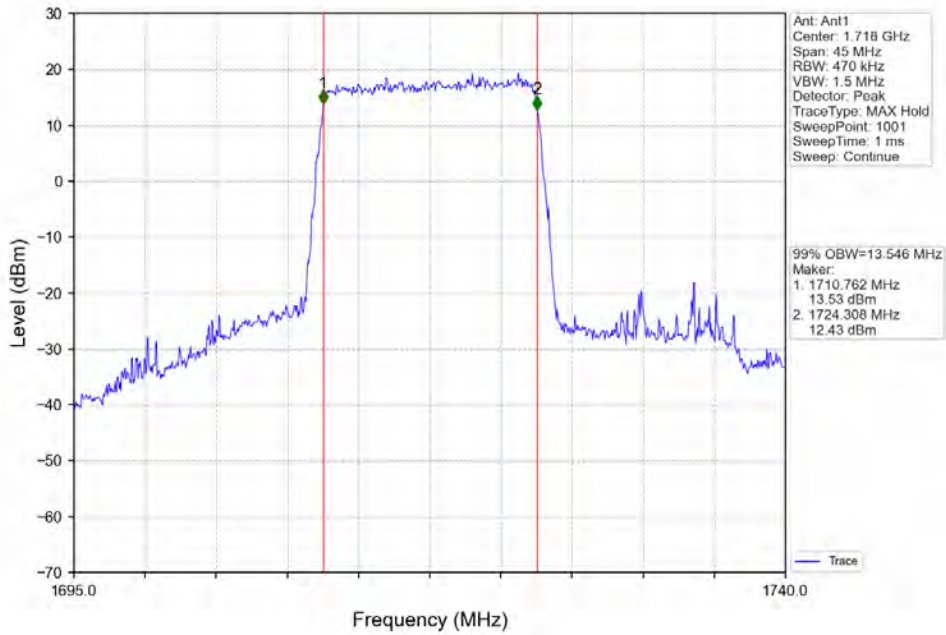

Band 66 15MHz QPSK LCH 1717.5MHz RB 75 0 NTV

Band 66 15MHz QPSK MCH 1745MHz RB 75 0 NTV

Band 66 15MHz QPSK HCH 1772.5MHz RB 75 0 NTV

Band 66 15MHz 16QAM LCH 1717.5MHz RB 75 0 NTV

BV 7Layers Communications Technology (Shenzhen) Co. Ltd