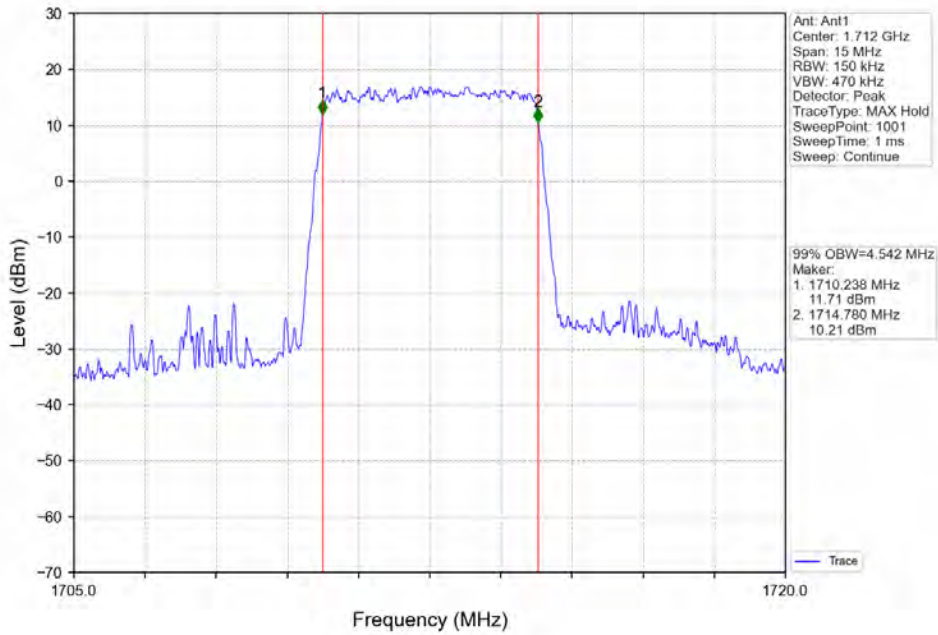

Band 66 5MHz 64QAM LCH 174.0.5MHz RB 25 0 NTNV