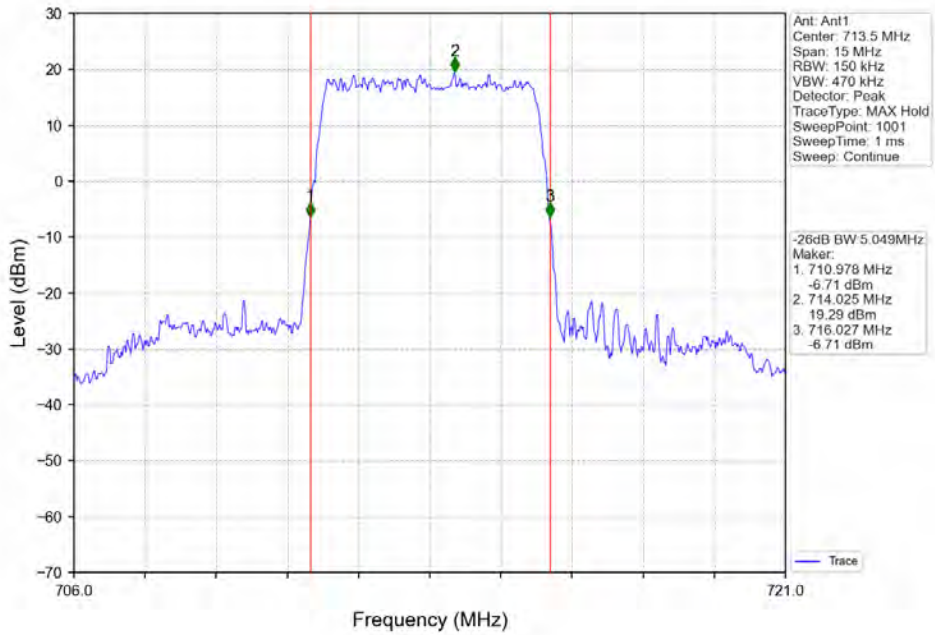

### 2.10.2 Test Graph

Band 17 5MHz QPSK HCH 713.5MHz RB 25 0 NTNV

Band 17 5MHz 16QAM LCH 706.5MHz RB 25 0 NTNV

Band 17 5MHz 16QAM MCH 710MHz RB 25 0 NTV

Band 17 5MHz 16QAM HCH 713.5MHz RB 25 0 NTV

Band 17 5MHz 64QAM LCH 706.5MHz RB 25 0 NTNV