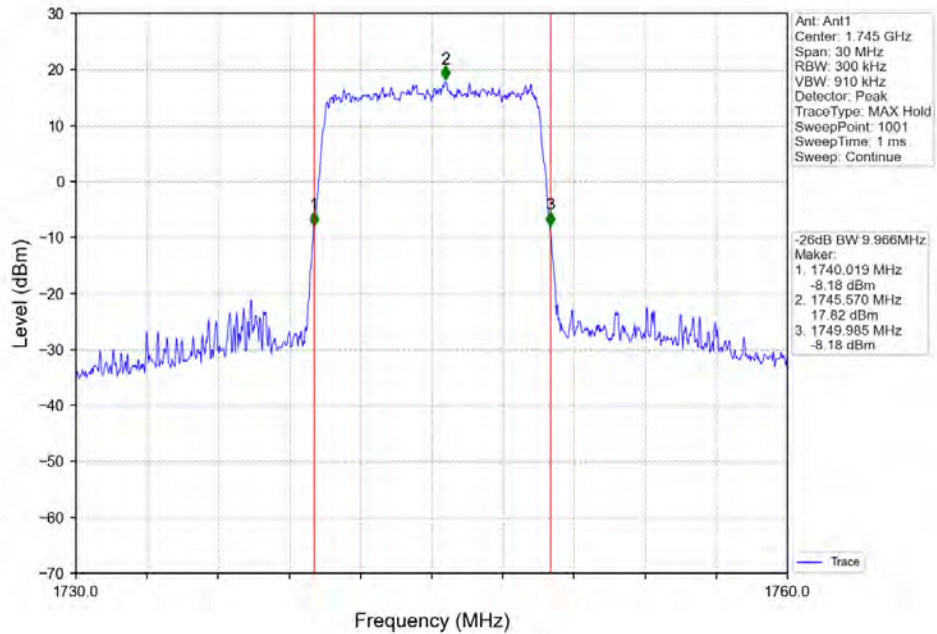

Band 66 15MHz QPSK LCH 1717.5MHz RB 75 0 NTV

Band 66 15MHz QPSK MCH 1745MHz RB 75 0 NTV

Band 66 15MHz QPSK HCH 1772.5MHz RB 75 0 NTV

Band 66 15MHz 16QAM LCH 1717.5MHz RB 75 0 NTV

Band 66 15MHz 16QAM MCH 1745MHz RB 75 0 NTV