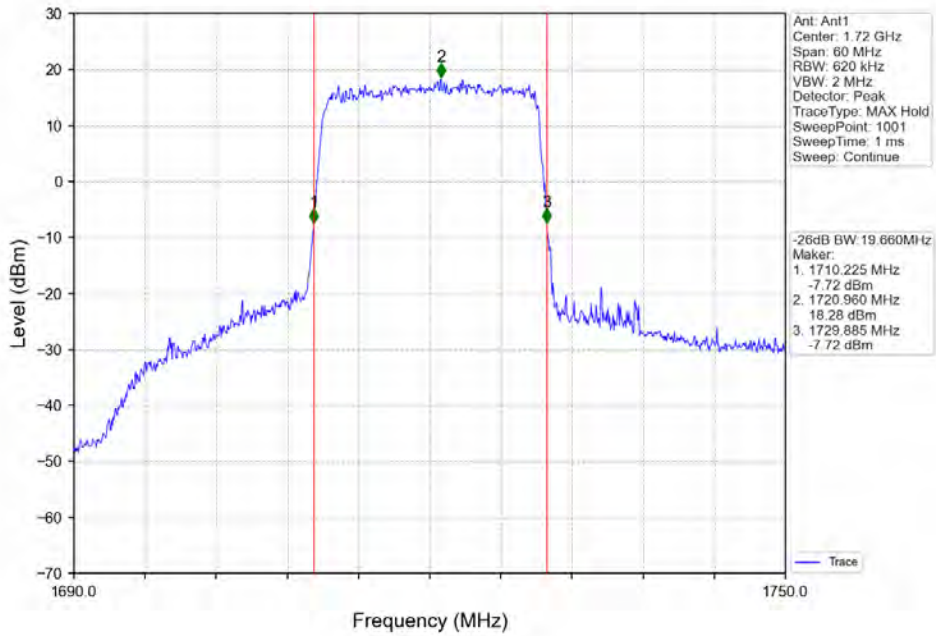

Band 66 20MHz QPSK HCH 1770MHz RB 100 0 NTV

Band 66 20MHz 16QAM LCH 1720MHz RB 100 0 NTV

Band\_66\_20MHz\_16QAM\_MCH\_1745MHz\_RB\_100\_0\_NTNV

Band\_66\_20MHz\_16QAM\_HCH\_1770MHz\_RB\_100\_0\_NTNV

Band 66 20MHz 64QAM LCH 1720MHz RB 100 0 NTNV