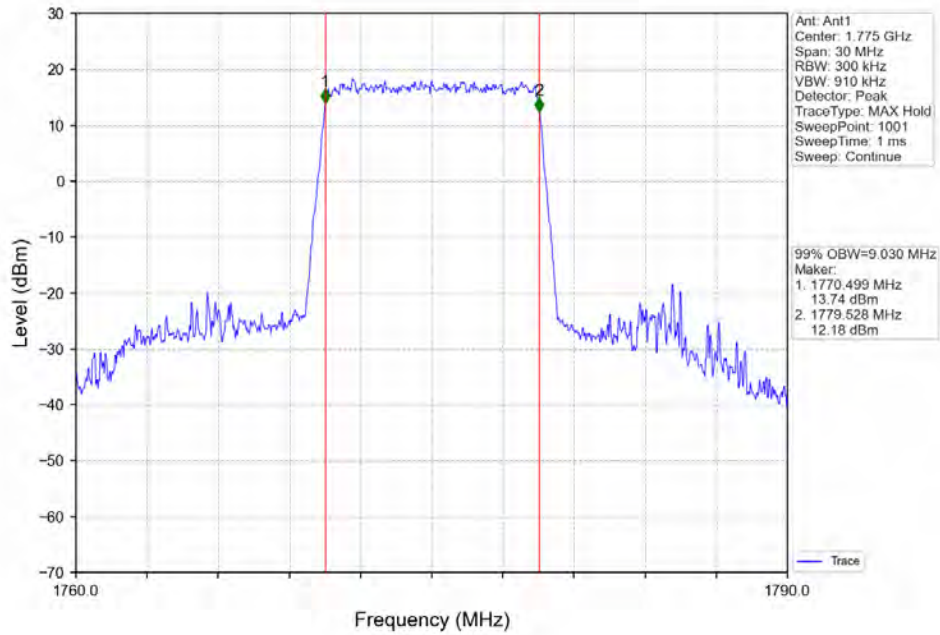

Band 66 10MHz QPSK HCH 1775MHz RB 50 0 NTN

Band 66 10MHz 16QAM LCH 1715MHz RB 50 0 NTN

**Band 66 10MHz 16QAM MCH 1745MHz RB 50 0 NTV**

**Band 66 10MHz 16QAM HCH 1775MHz RB 50 0 NTV**

Band 66 10MHz 64QAM LCH 1715MHz RB 50 0 NTN