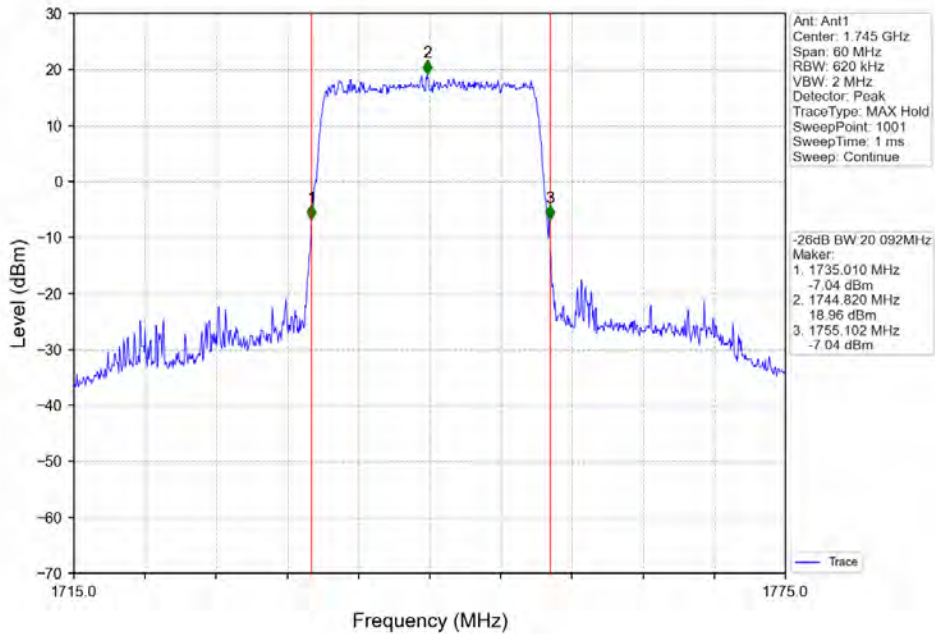

Band 66 20MHz QPSK HCH 1770MHz RB 100 0 NTV

Band 66 20MHz 16QAM LCH 1720MHz RB 100 0 NTV

Band\_66\_20MHz\_16QAM\_MCH\_1745MHz\_RB\_100\_0\_NTNV

Band\_66\_20MHz\_16QAM\_HCH\_1770MHz\_RB\_100\_0\_NTNV

Band 66 20MHz 64QAM LCH 1720MHz RB 100 0 NTNV