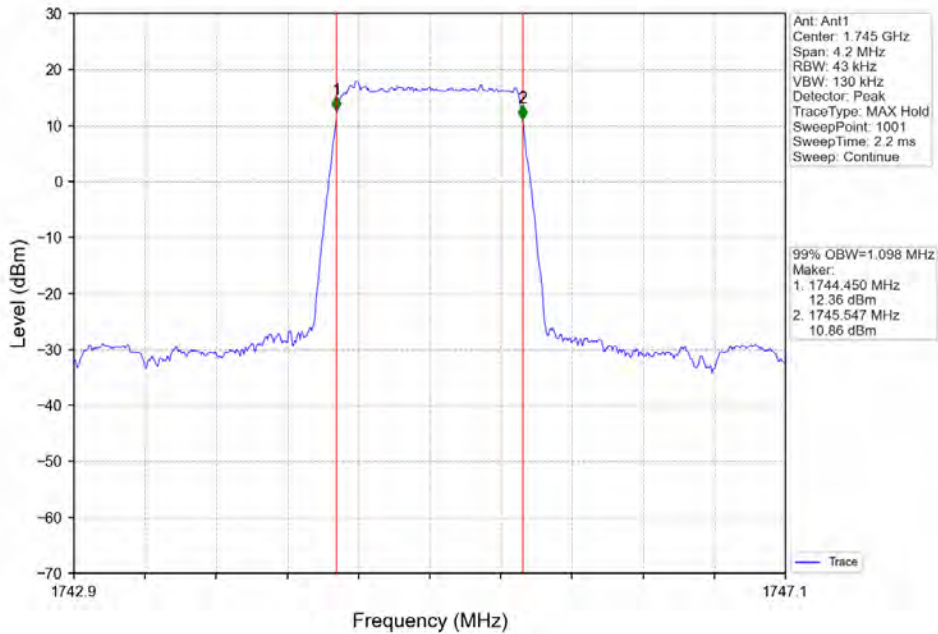

Band 66 1.4MHz 64QAM MCH 1745MHz RB 6 0 NTNV