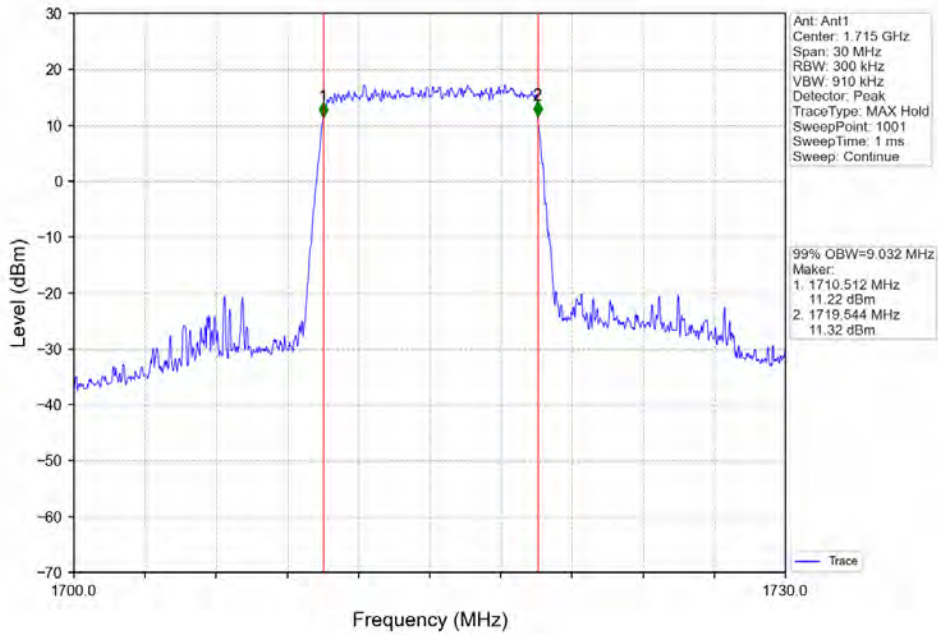

Band 66 10MHz QPSK HCH 1775MHz RB 50 0 NTN

Band 66 10MHz 16QAM LCH 1715MHz RB 50 0 NTN

**Band 66 10MHz 16QAM MCH 1745MHz RB 50 0 NTV**

**Band 66 10MHz 16QAM HCH 1775MHz RB 50 0 NTV**

Band 66 10MHz 64QAM LCH 1715MHz RB 50 0 NTN