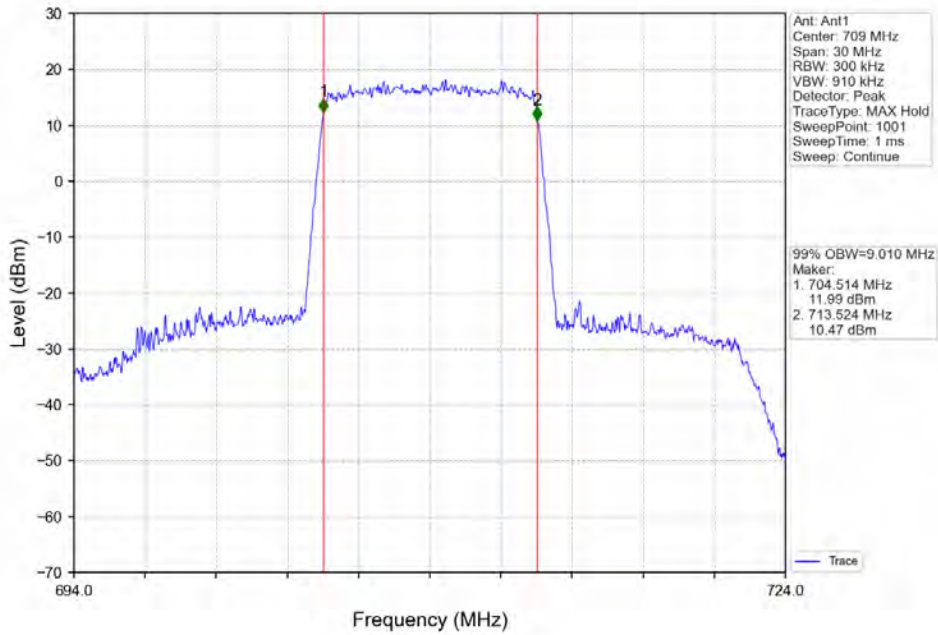

Band 17 10MHz QPSK HCH 711MHz RB 50 0 NTV

Band 17 10MHz 16QAM LCH 709MHz RB 50 0 NTV

**Band 17 10MHz 16QAM MCH 710MHz RB 50 0 NTN**

**Band 17 10MHz 16QAM HCH 711MHz RB 50 0 NTN**

Band 17 10MHz 64QAM LCH 709MHz RB 50 0 NTVN