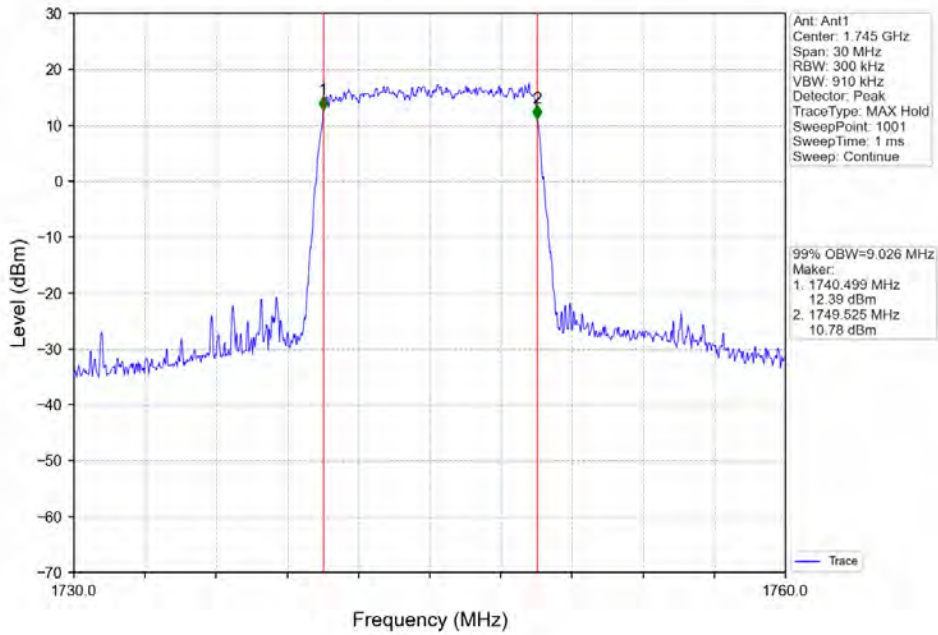

Band 66 10MHz QPSK HCH 1775MHz RB 50 0 NTN

Band 66 10MHz 16QAM LCH 1715MHz RB 50 0 NTN

**Band 66 10MHz 16QAM MCH 1745MHz RB 50 0 NTV**

**Band 66 10MHz 16QAM HCH 1775MHz RB 50 0 NTV**

Band 66 10MHz 64QAM LCH 1715MHz RB 50 0 NTN