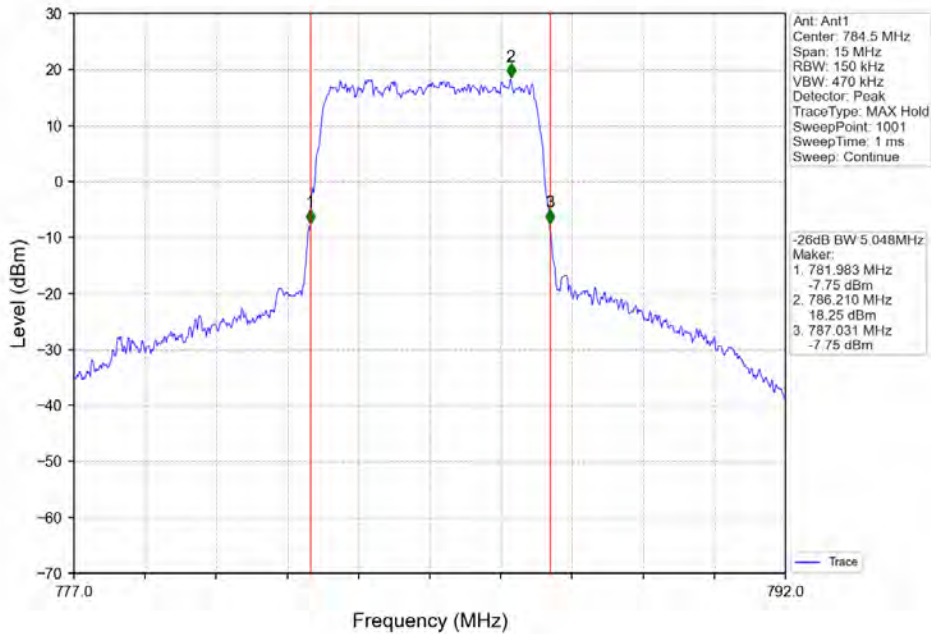

Band 13 5MHz QPSK HCH 784.5MHz RB 25 0 NTVN

Band 13 5MHz 16QAM LCH 779.5MHz RB 25 0 NTVN

Band 13 5MHz 16QAM MCH 782MHz RB 25 0 NTV

Band 13 5MHz 16QAM HCH 784.5MHz RB 25 0 NTV

BV 7Layers Communications  
Technology (Shenzhen) Co. Ltd