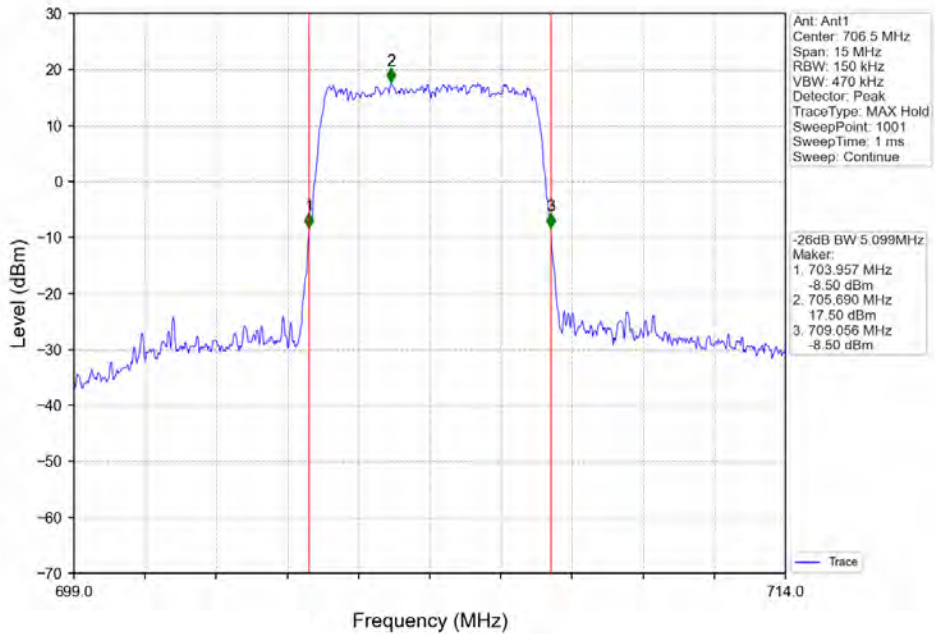

### 2.10.2 Test Graph

Band 17 5MHz QPSK HCH 713.5MHz RB 25 0 NTNV

Band 17 5MHz 16QAM LCH 706.5MHz RB 25 0 NTNV

Band 17 5MHz 16QAM MCH 710MHz RB 25 0 NTV

Band 17 5MHz 16QAM HCH 713.5MHz RB 25 0 NTV

Band 17 5MHz 64QAM LCH 706.5MHz RB 25 0 NTNV