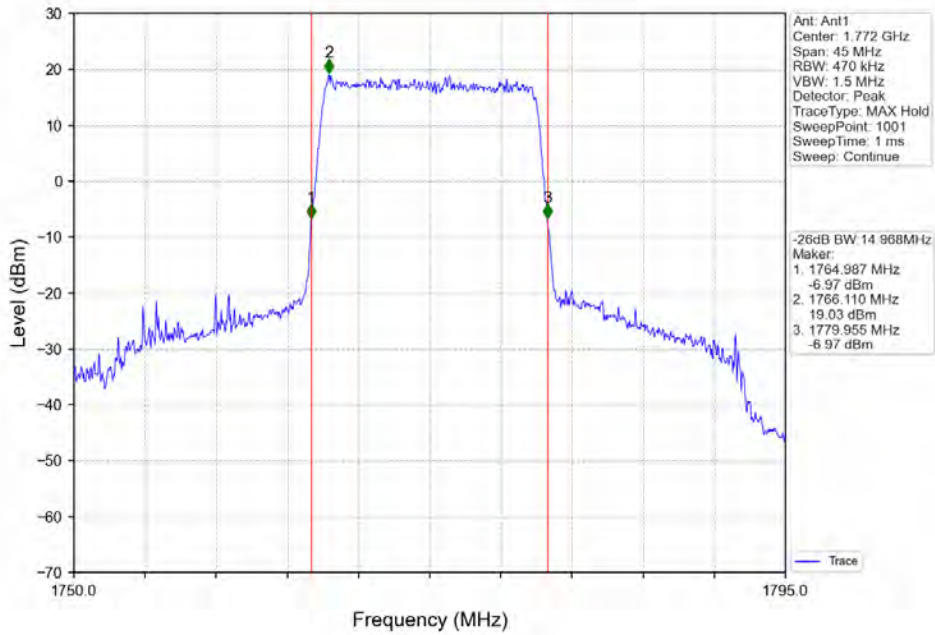

Band 66 15MHz QPSK LCH 1717.5MHz RB 75 0 NTV

Band 66 15MHz QPSK MCH 1745MHz RB 75 0 NTV

Band 66 15MHz QPSK HCH 1772.5MHz RB 75 0 NTV

Band 66 15MHz 16QAM LCH 1717.5MHz RB 75 0 NTV

Band 66 15MHz 16QAM MCH 1745MHz RB 75 0 NTV