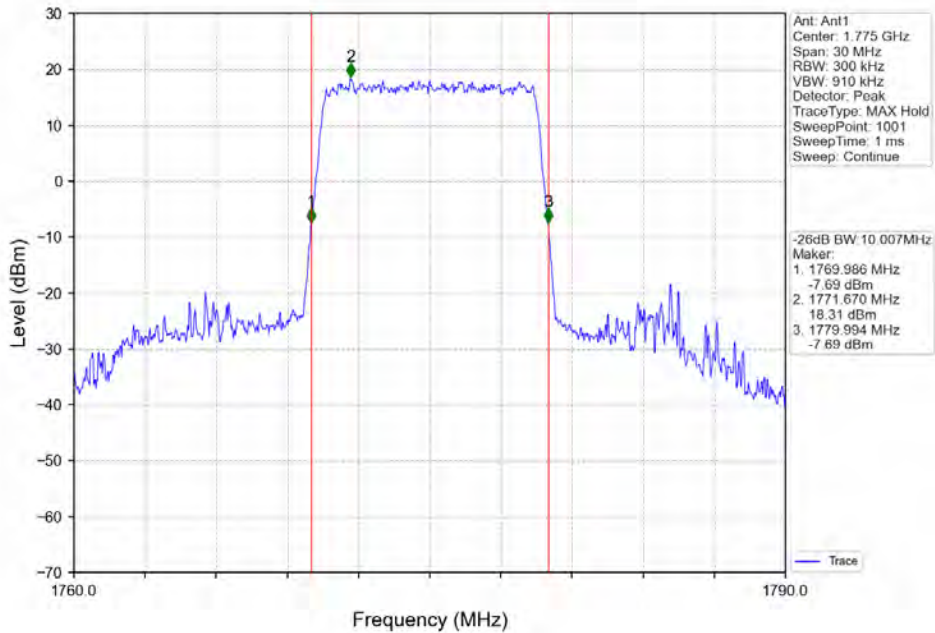

Band 66 10MHz QPSK HCH 1775MHz RB 50 0 NTN