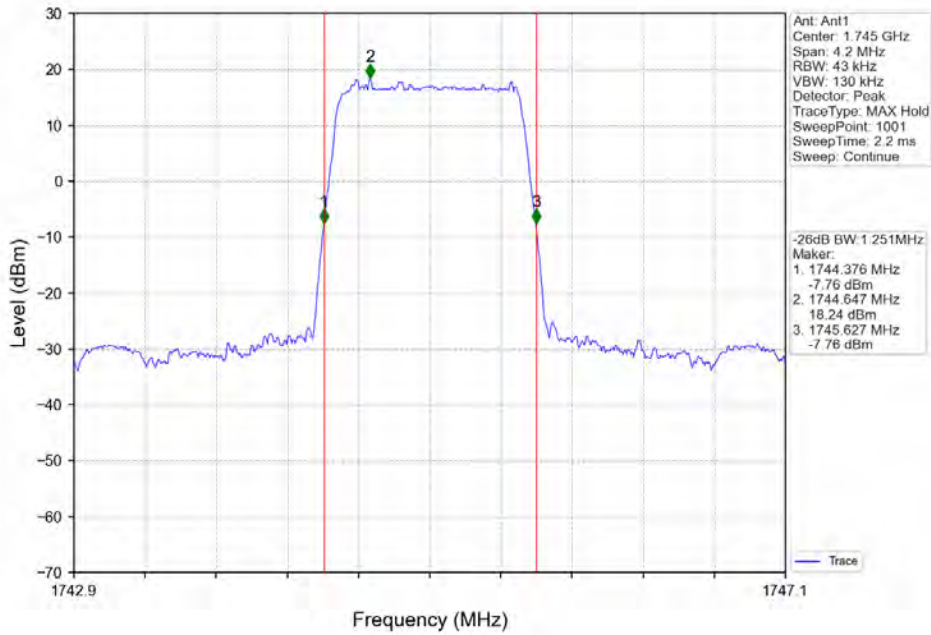

Band 66 1.4MHz 16QAM MCH 1745MHz RB 6 0 NTV