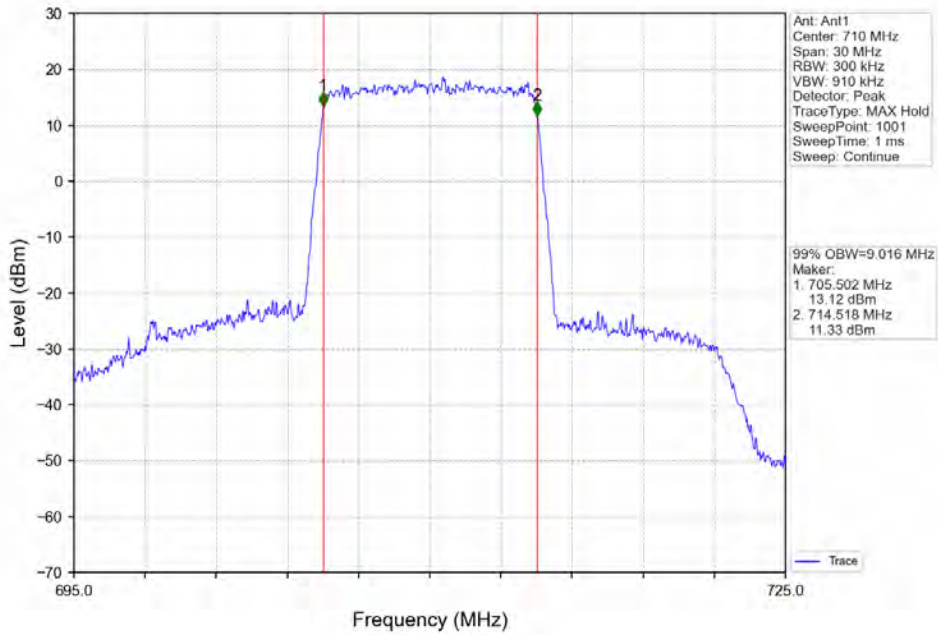

Band 17 10MHz QPSK HCH 711MHz RB 50 0 NTV

Band 17 10MHz 16QAM LCH 709MHz RB 50 0 NTV

**Band 17 10MHz 16QAM MCH 710MHz RB 50 0 NTN**

**Band 17 10MHz 16QAM HCH 711MHz RB 50 0 NTN**

Band 17 10MHz 64QAM LCH 709MHz RB 50 0 NTVN