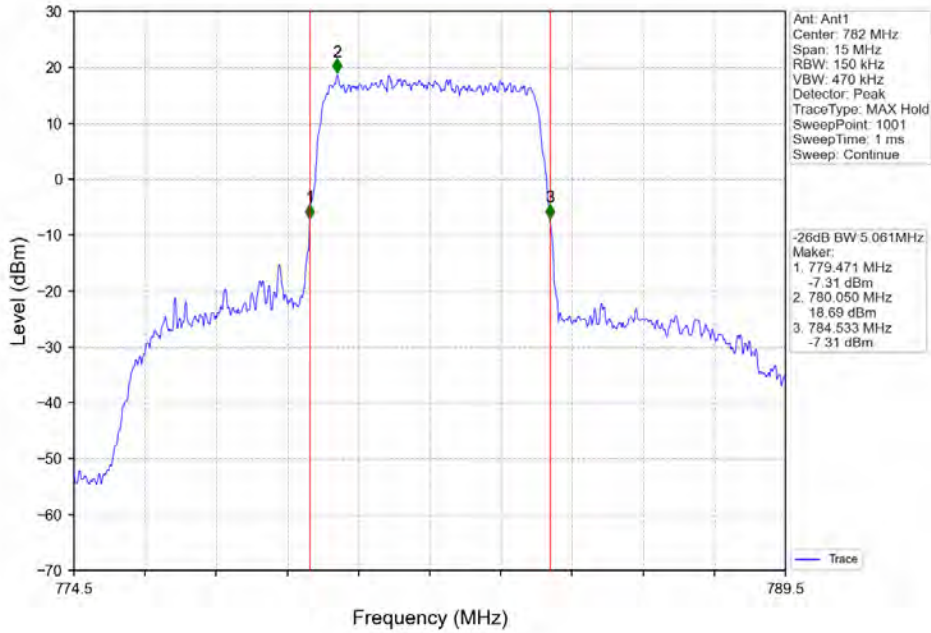

Band 13 5MHz QPSK HCH 784.5MHz RB 25 0 NTVN

Band 13 5MHz 16QAM LCH 779.5MHz RB 25 0 NTVN

Band 13 5MHz 16QAM MCH 782MHz RB 25 0 NTV

Band 13 5MHz 16QAM HCH 784.5MHz RB 25 0 NTV

BV 7Layers Communications  
Technology (Shenzhen) Co. Ltd