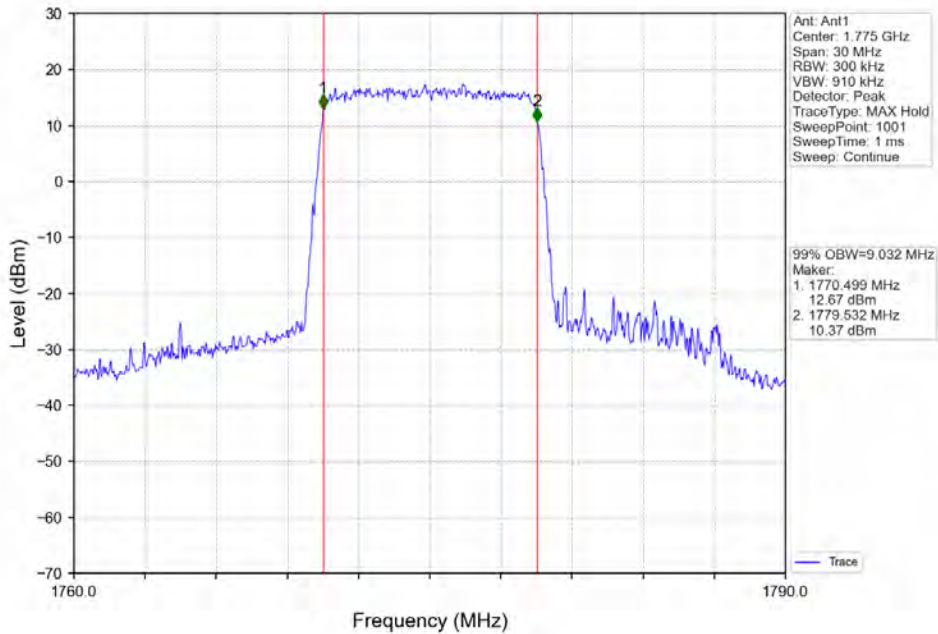

Band 66 10MHz QPSK HCH 1775MHz RB 50 0 NTN

Band 66 10MHz 16QAM LCH 1715MHz RB 50 0 NTN

**Band 66 10MHz 16QAM MCH 1745MHz RB 50 0 NTV**

**Band 66 10MHz 16QAM HCH 1775MHz RB 50 0 NTV**

Band 66 10MHz 64QAM LCH 1715MHz RB 50 0 NTN