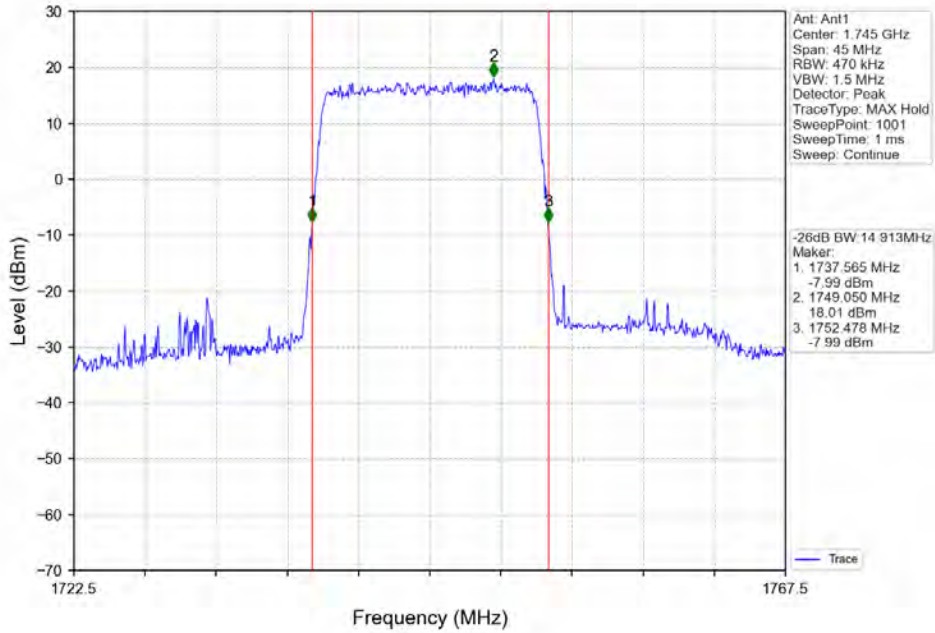

Band 66 15MHz QPSK LCH 1717.5MHz RB 75 0 NTV

Band 66 15MHz QPSK MCH 1745MHz RB 75 0 NTV

Band 66 15MHz QPSK HCH 1772.5MHz RB 75 0 NTV

Band 66 15MHz 16QAM LCH 1717.5MHz RB 75 0 NTV

Band 66 15MHz 16QAM MCH 1745MHz RB 75 0 NTV