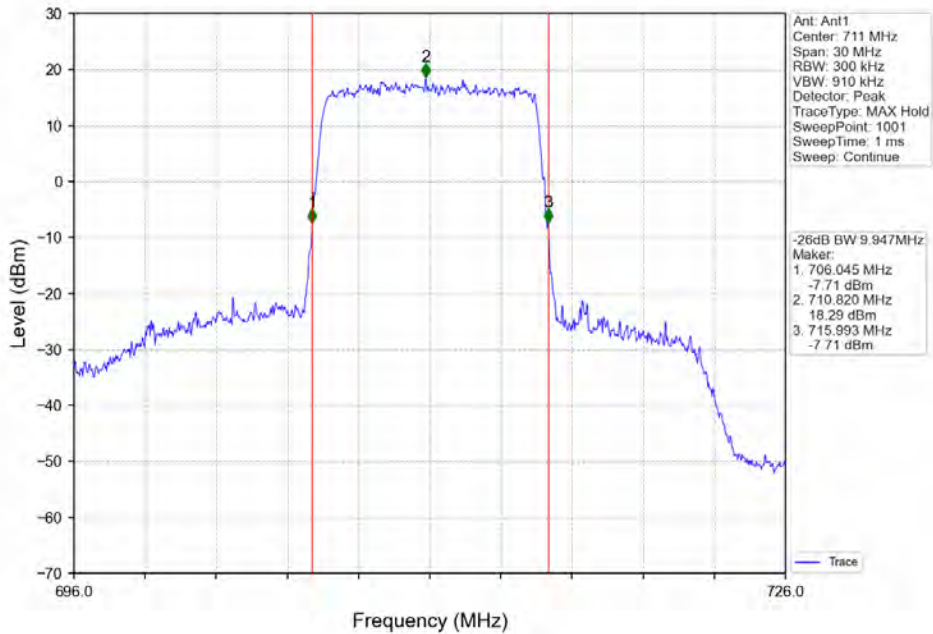

**Band 17 10MHz QPSK HCH 711MHz RB 50 0 NTV**

**Band 17 10MHz 16QAM LCH 709MHz RB 50 0 NTV**

**BUREAU  
VERITAS**

**Test Report No.: W7L-P20210616-3RF03**

Band 17 10MHz 16QAM MCH 710MHz RB 50 0 NTNV

Band 17 10MHz 16QAM HCH 711MHz RB 50 0 NTNV