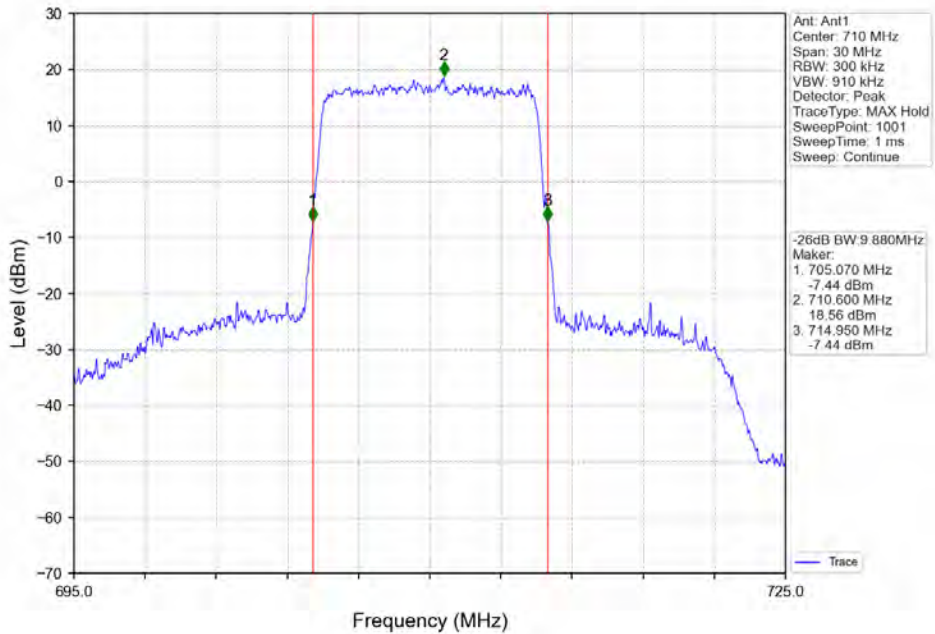

Band 17 10MHz 64QAM MCH 710MHz RB 50 0 NTNV