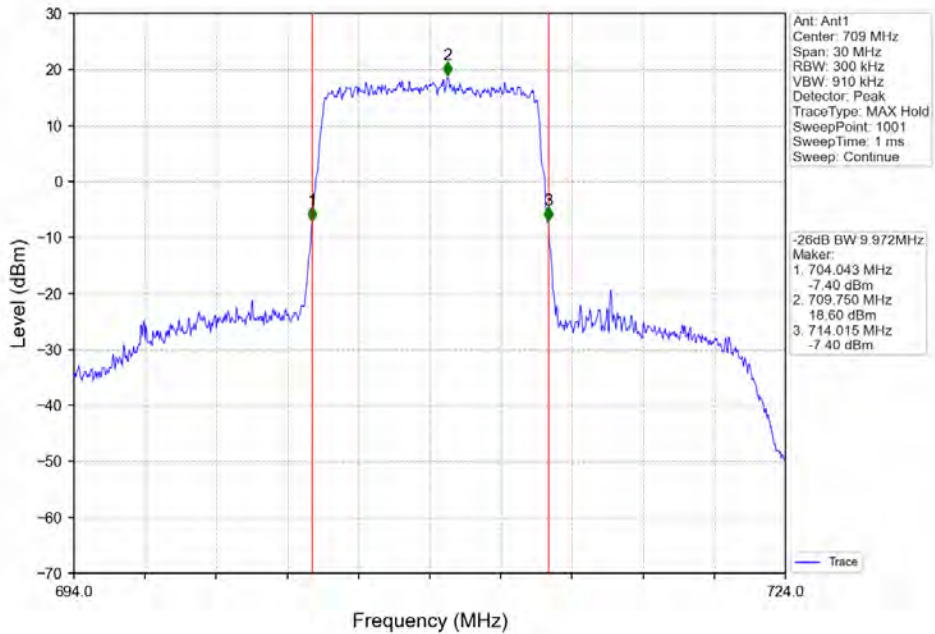

**Band 17 10MHz QPSK HCH 711MHz RB 50 0 NTV**

**Band 17 10MHz 16QAM LCH 709MHz RB 50 0 NTV**

**BUREAU  
VERITAS**

**Test Report No.: W7L-P20210616-3RF03**

Band 17 10MHz 16QAM MCH 710MHz RB 50 0 NTNV

Band 17 10MHz 16QAM HCH 711MHz RB 50 0 NTNV