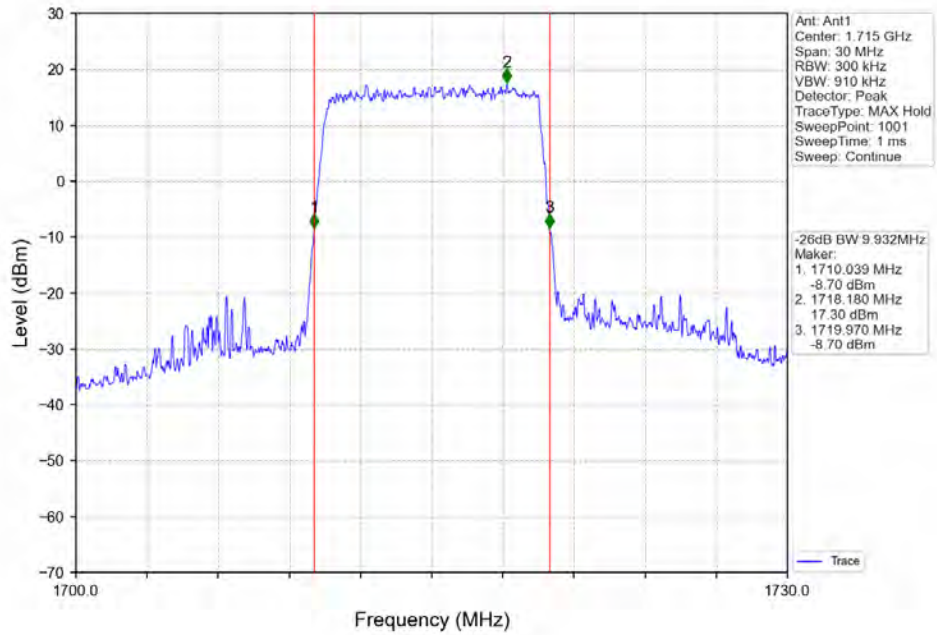

Band 66 10MHz 64QAM LCH 1715MHz RB 50 0 NTV