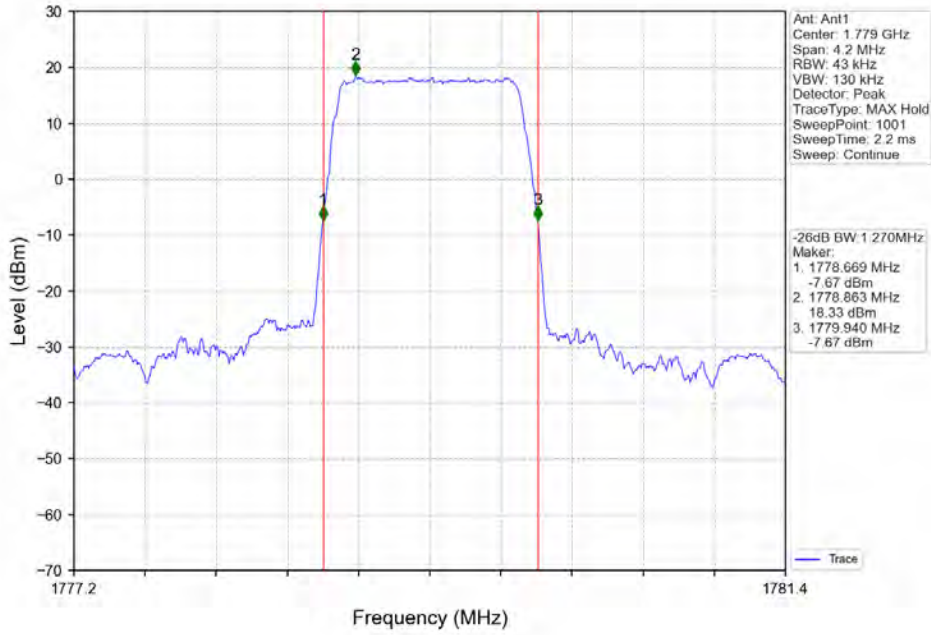

Band 66 1.4MHz QPSK HCH 1779.3MHz RB 6 0 NTV