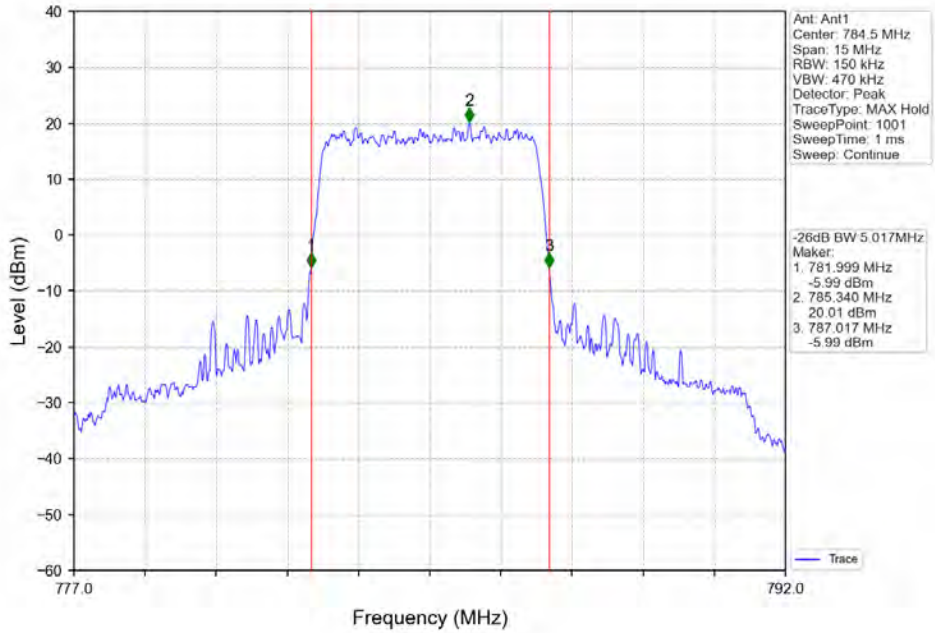

Band 13 5MHz QPSK HCH 784.5MHz RB 25 0 NTVN