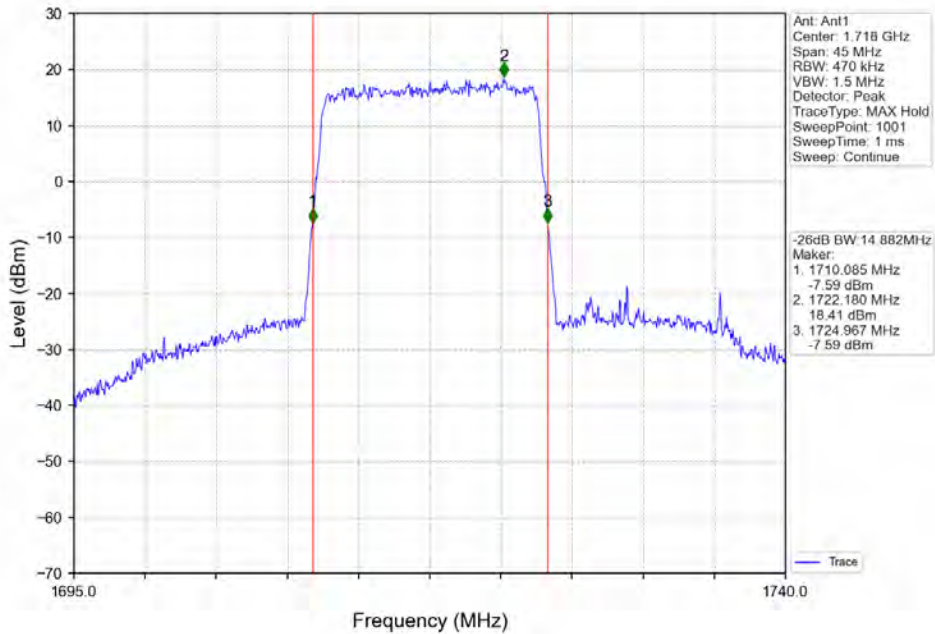

Band 66 15MHz QPSK LCH 1717.5MHz RB 75 0 NTV

Band 66 15MHz QPSK MCH 1745MHz RB 75 0 NTV

Band 66 15MHz QPSK HCH 1772.5MHz RB 75 0 NTV

Band 66 15MHz 16QAM LCH 1717.5MHz RB 75 0 NTV

Band 66 15MHz 16QAM MCH 1745MHz RB 75 0 NTV