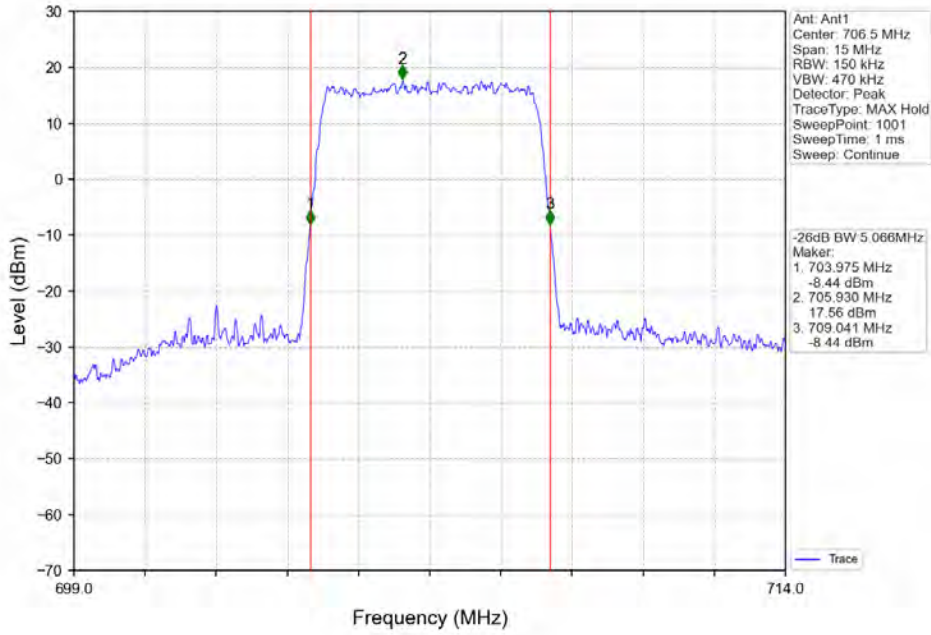

### 2.10.2 Test Graph

Band 17 5MHz QPSK HCH 713.5MHz RB 25 0 NTNV

Band 17 5MHz 16QAM LCH 706.5MHz RB 25 0 NTNV

Band 17 5MHz 16QAM MCH 710MHz RB 25 0 NTV

Band 17 5MHz 16QAM HCH 713.5MHz RB 25 0 NTV

Band 17 5MHz 64QAM LCH 706.5MHz RB 25 0 NTNV