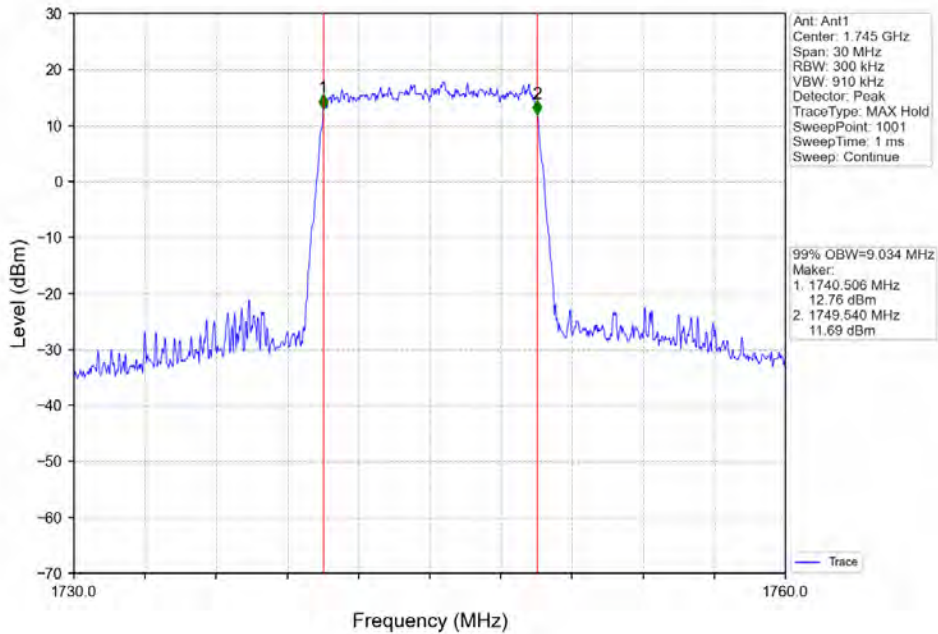

Band 66 10MHz 64QAM MCH 1745MHz RB 50 0 NTN