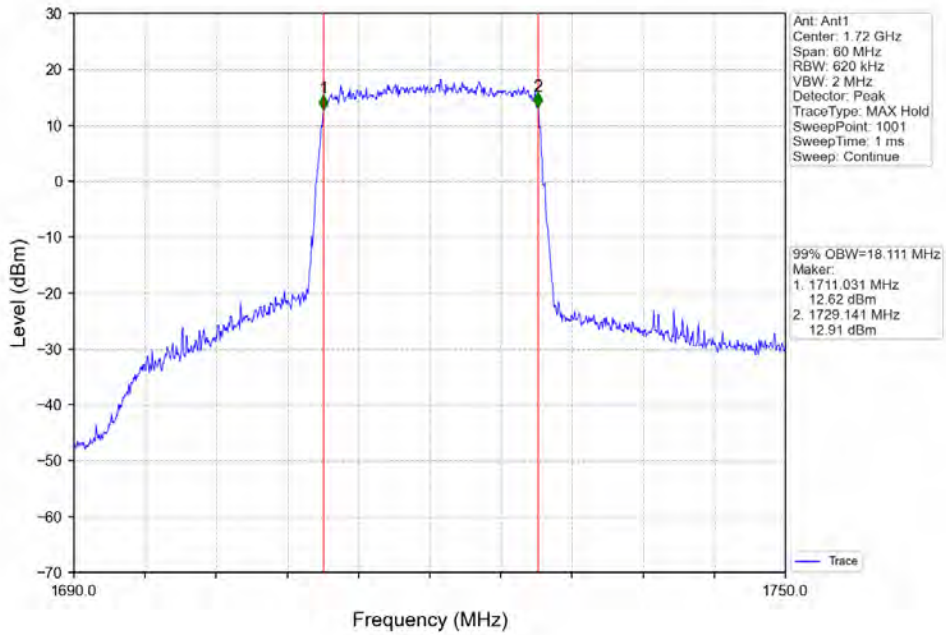

Band 66 20MHz 64QAM LCH 1720MHz RB 100 0 NTNV