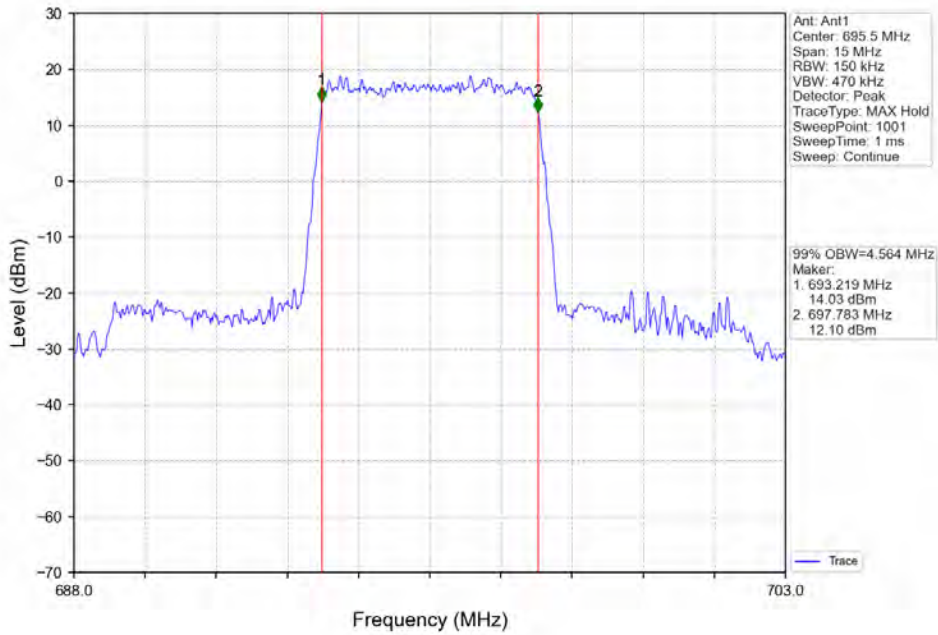

Band 71_5MHz_QPSK_HCH_695.5MHz_RB_25_0_NTNV