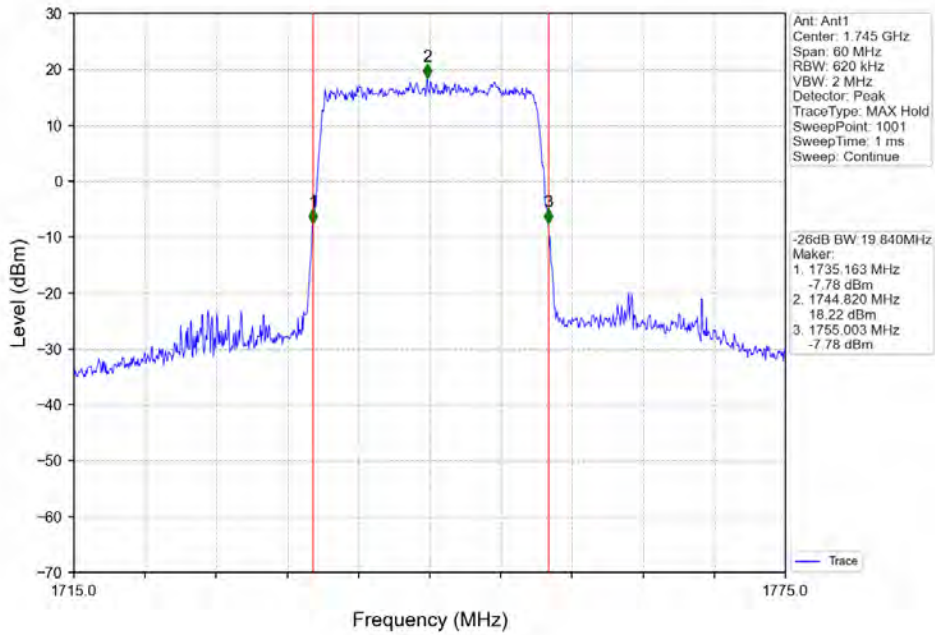

Band 66 20MHz QPSK HCH 1770MHz RB 100 0 NTV

Band 66 20MHz 16QAM LCH 1720MHz RB 100 0 NTV

Band\_66\_20MHz\_16QAM\_MCH\_1745MHz\_RB\_100\_0\_NTNV

Band\_66\_20MHz\_16QAM\_HCH\_1770MHz\_RB\_100\_0\_NTNV

Band 66 20MHz 64QAM LCH 1720MHz RB 100 0 NTNV