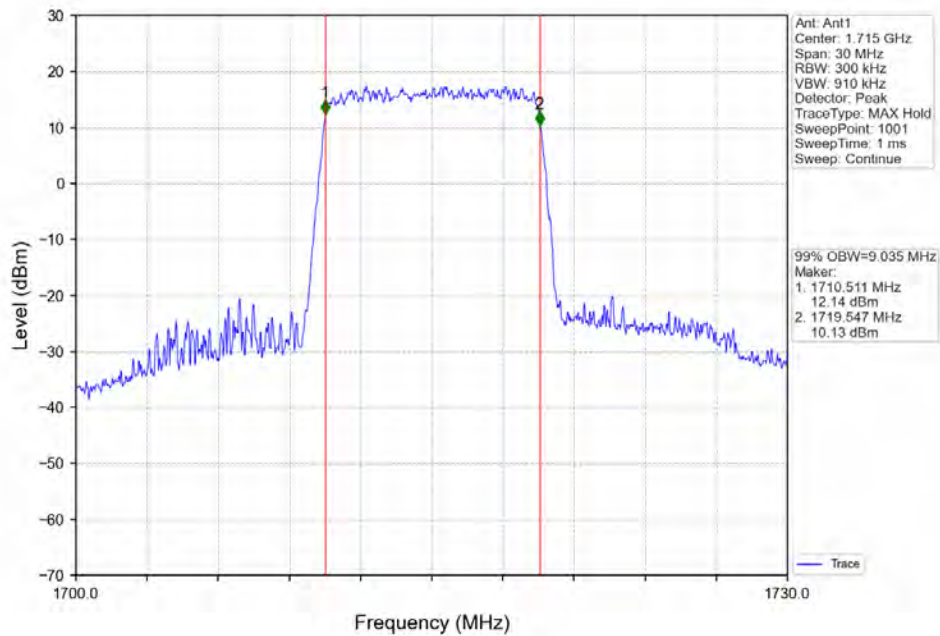

Band 66 10MHz QPSK HCH 1775MHz RB 50 0 NTN

Band 66 10MHz 16QAM LCH 1715MHz RB 50 0 NTN

**Band 66 10MHz 16QAM MCH 1745MHz RB 50 0 NTV**

**Band 66 10MHz 16QAM HCH 1775MHz RB 50 0 NTV**

Band 66 10MHz 64QAM LCH 1715MHz RB 50 0 NTN