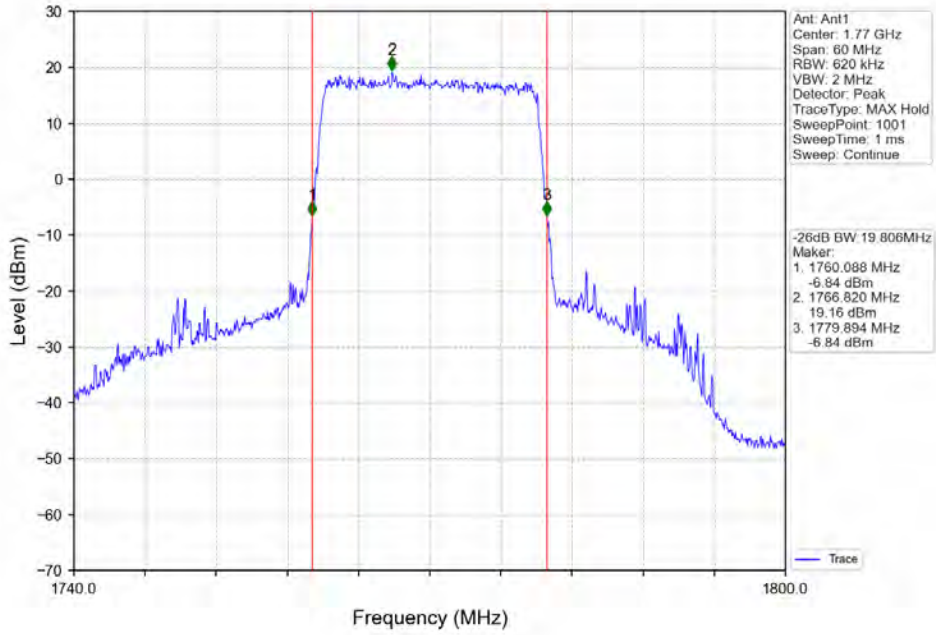

Band 66 20MHz QPSK HCH 1770MHz RB 100 0 NTV

Band 66 20MHz 16QAM LCH 1720MHz RB 100 0 NTV

Band\_66\_20MHz\_16QAM\_MCH\_1745MHz\_RB\_100\_0\_NTNV

Band\_66\_20MHz\_16QAM\_HCH\_1770MHz\_RB\_100\_0\_NTNV

Band 66 20MHz 64QAM LCH 1720MHz RB 100 0 NTNV