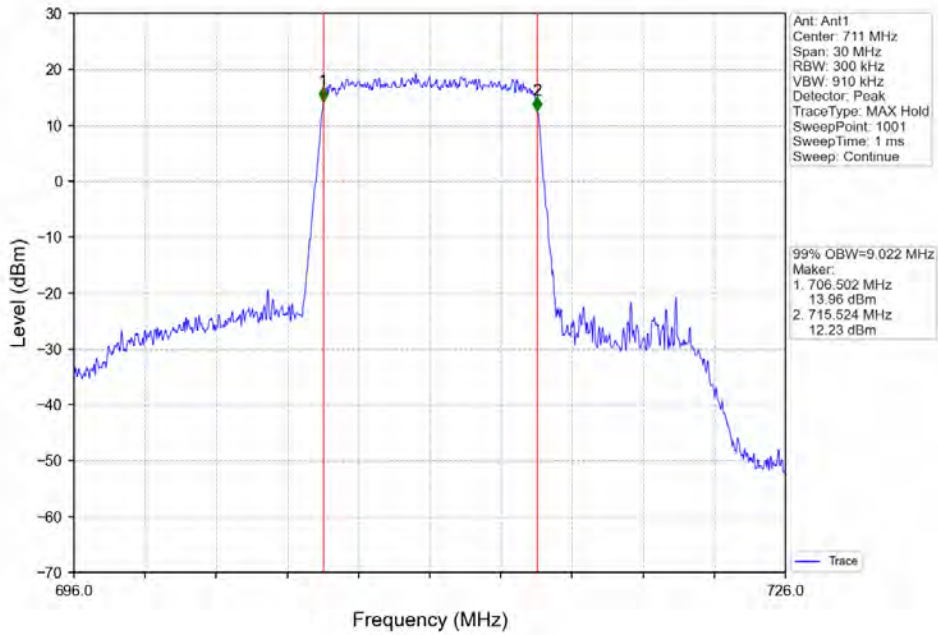

Band 17 10MHz QPSK HCH 711MHz RB 50 0 NTV

Band 17 10MHz 16QAM LCH 709MHz RB 50 0 NTV

**Band 17 10MHz 16QAM MCH 710MHz RB 50 0 NTN**

**Band 17 10MHz 16QAM HCH 711MHz RB 50 0 NTN**

Band 17 10MHz 64QAM LCH 709MHz RB 50 0 NTVN