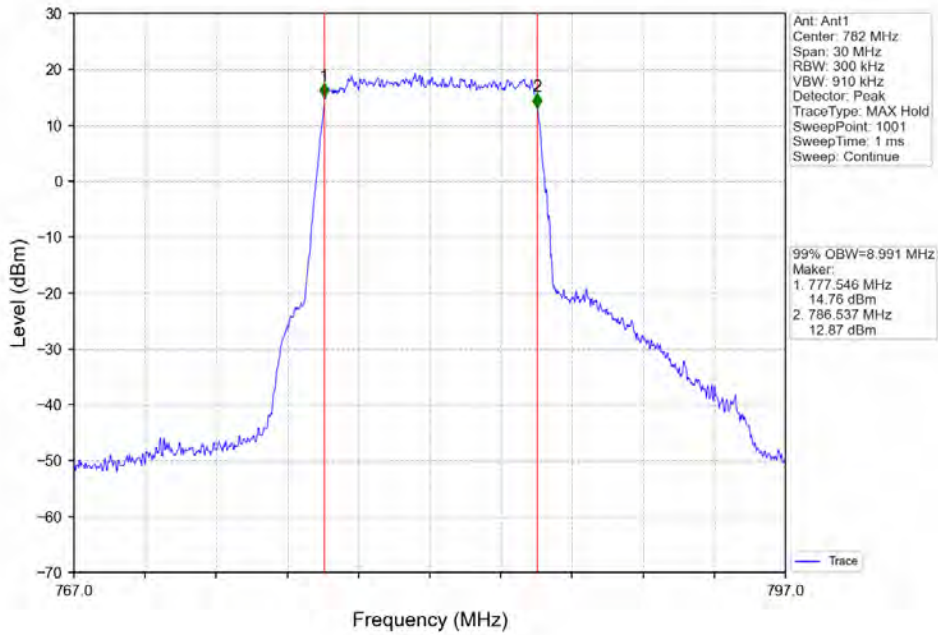

Band 13 10MHz QPSK MCH 782MHz RB 50 0 NTVN