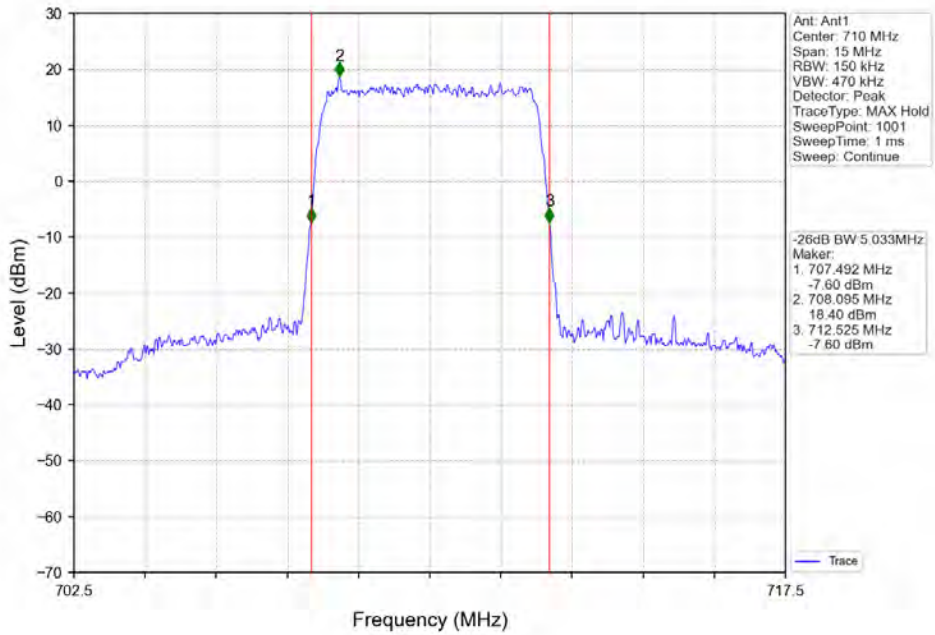

### 2.10.2 Test Graph

Band 17 5MHz QPSK HCH 713.5MHz RB 25 0 NTNV

Band 17 5MHz 16QAM LCH 706.5MHz RB 25 0 NTNV

Band 17 5MHz 16QAM MCH 710MHz RB 25 0 NTV

Band 17 5MHz 16QAM HCH 713.5MHz RB 25 0 NTV

Band 17 5MHz 64QAM LCH 706.5MHz RB 25 0 NTNV