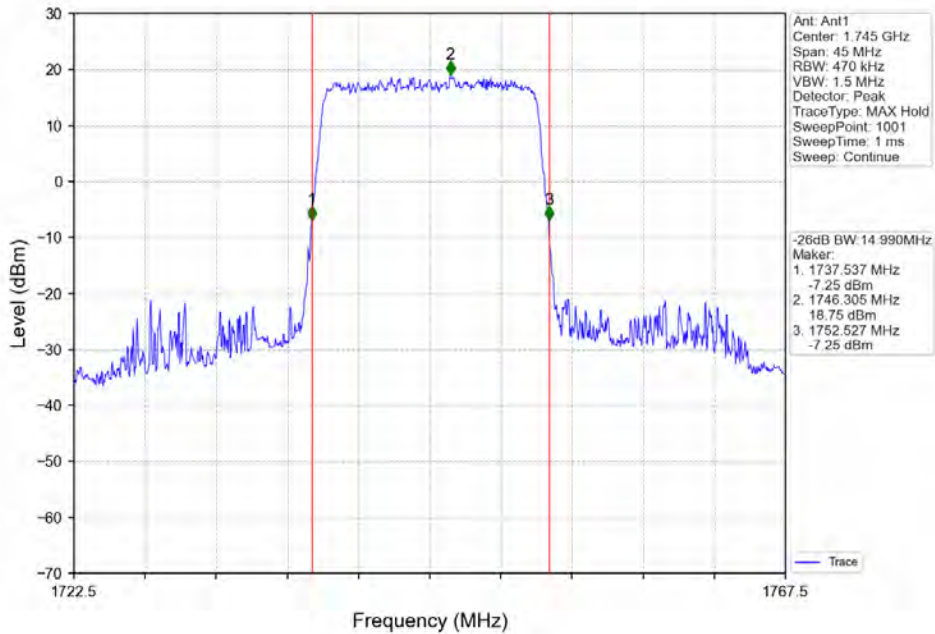

Band 66 15MHz QPSK LCH 1717.5MHz RB 75 0 NTV

Band 66 15MHz QPSK MCH 1745MHz RB 75 0 NTV

Band 66 15MHz QPSK HCH 1772.5MHz RB 75 0 NTV

Band 66 15MHz 16QAM LCH 1717.5MHz RB 75 0 NTV

Band 66 15MHz 16QAM MCH 1745MHz RB 75 0 NTV