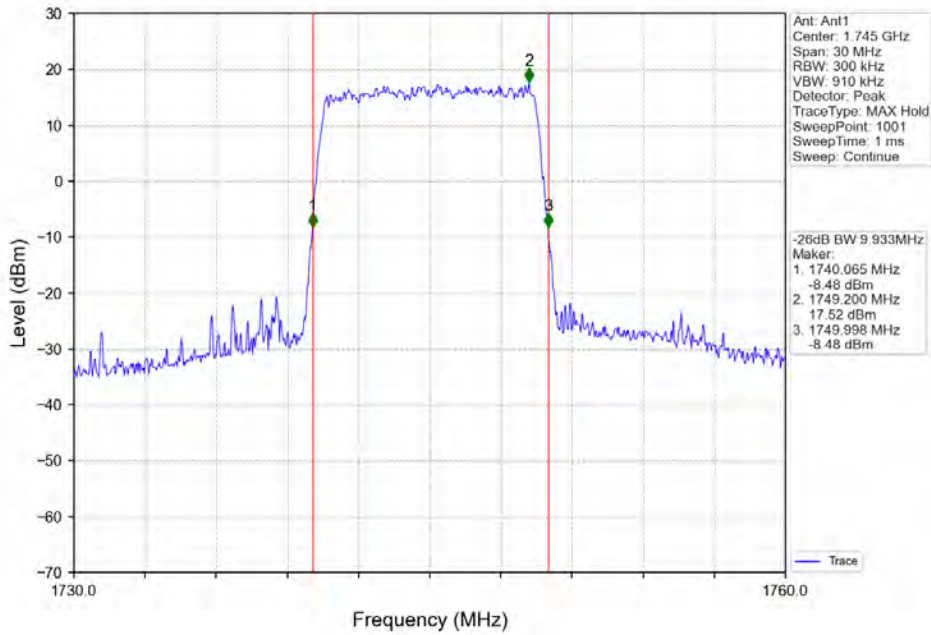

Band 66 10MHz 16QAM MCH 1745MHz RB 50 0 NTV

Band 66 10MHz 16QAM HCH 1775MHz RB 50 0 NTV