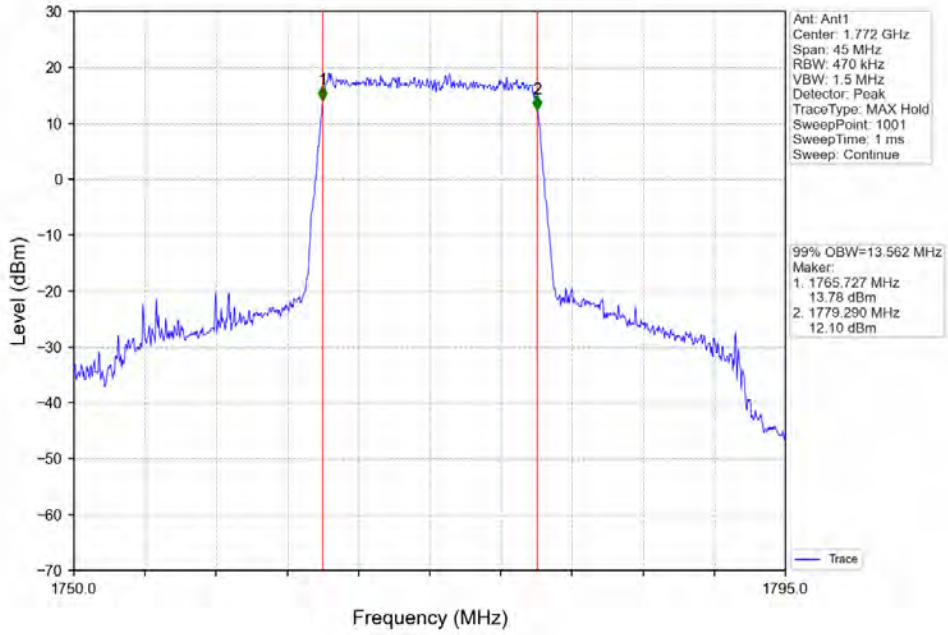

Band 66 15MHz QPSK LCH 1717.5MHz RB 75 0 NTV

Band 66 15MHz QPSK MCH 1745MHz RB 75 0 NTV

Band 66 15MHz QPSK HCH 1772.5MHz RB 75 0 NTV

Band 66 15MHz 16QAM LCH 1717.5MHz RB 75 0 NTV

BV 7Layers Communications Technology (Shenzhen) Co. Ltd