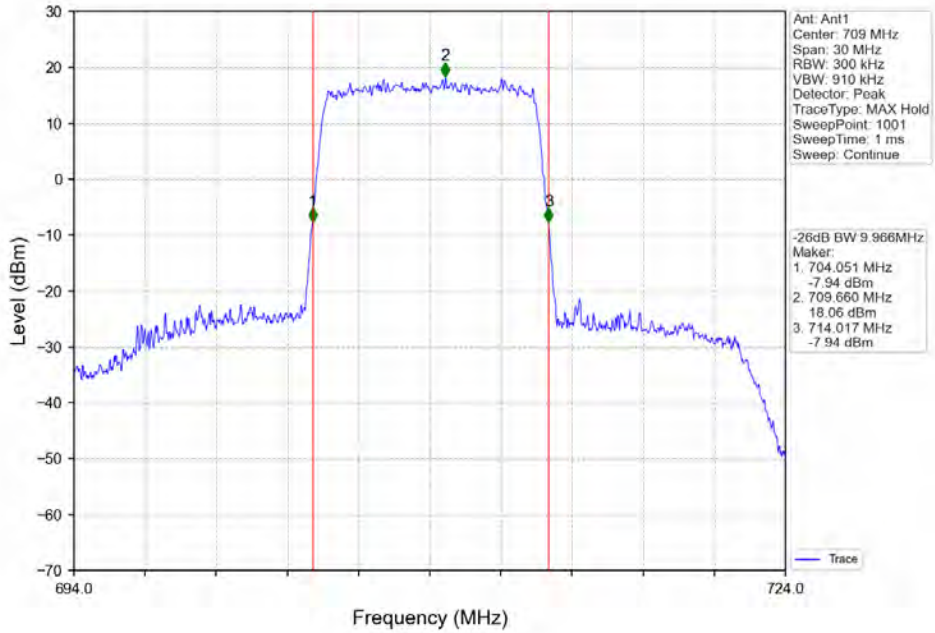

Band 17 10MHz 64QAM LCH 709MHz RB 50 0 NTNV