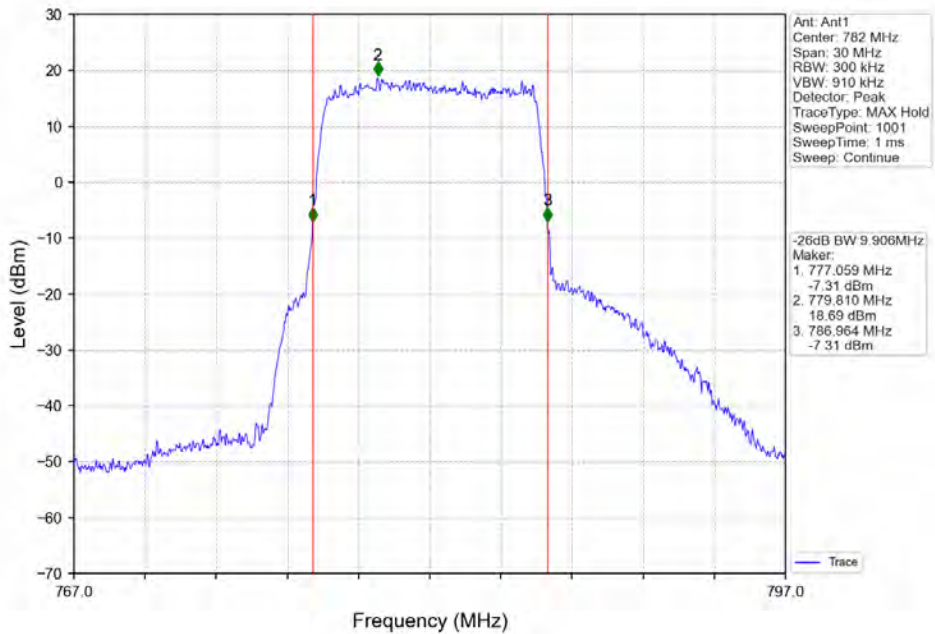

Band 13 10MHz 16QAM MCH 782MHz RB 50 0 NTNV