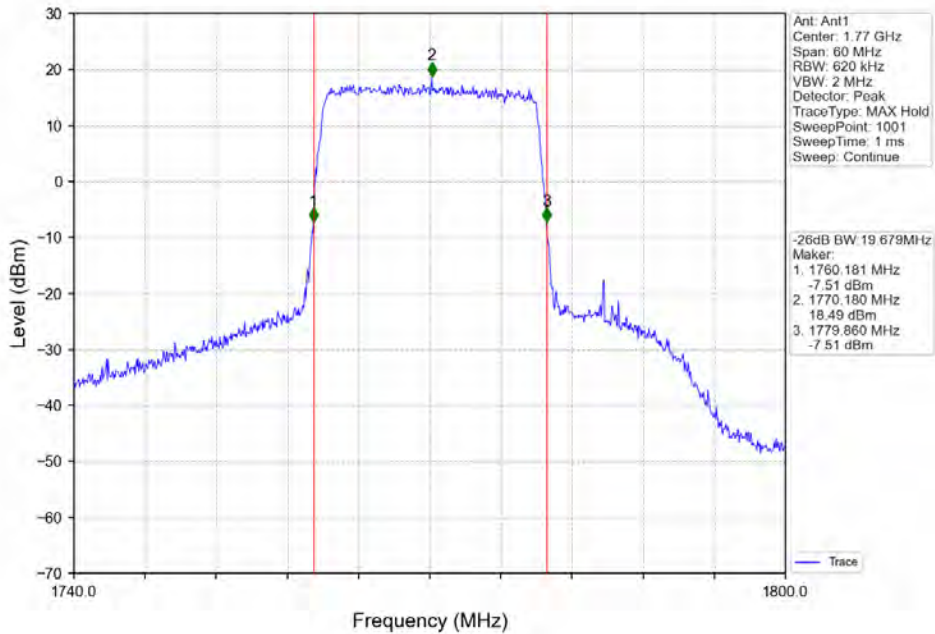

Band 66 20MHz QPSK HCH 1770MHz RB 100 0 NTV

Band 66 20MHz 16QAM LCH 1720MHz RB 100 0 NTV

Band\_66\_20MHz\_16QAM\_MCH\_1745MHz\_RB\_100\_0\_NTNV

Band\_66\_20MHz\_16QAM\_HCH\_1770MHz\_RB\_100\_0\_NTNV

Band 66 20MHz 64QAM LCH 1720MHz RB 100 0 NTNV