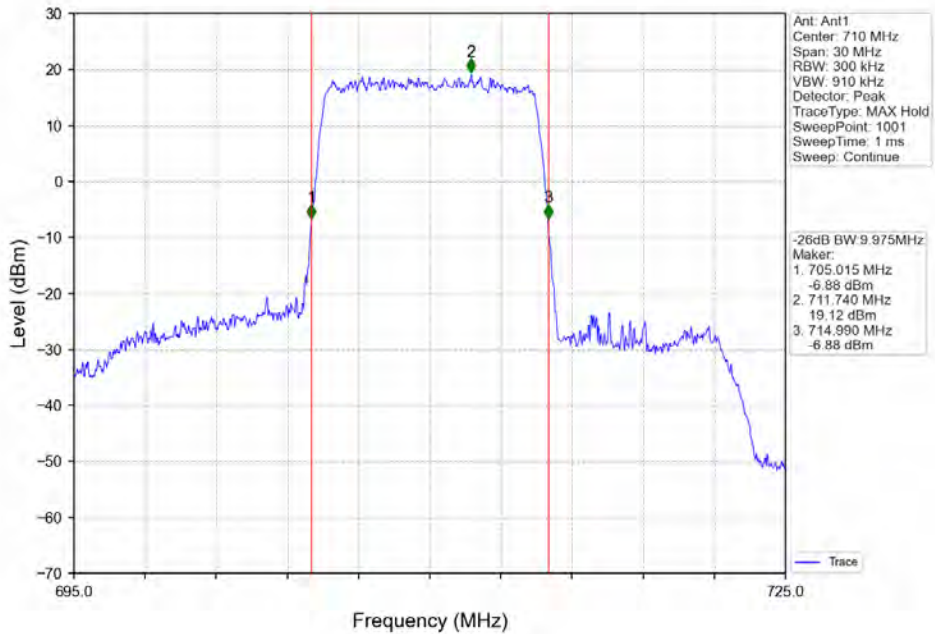

**Band 17 10MHz QPSK HCH 711MHz RB 50 0 NTV**

**Band 17 10MHz 16QAM LCH 709MHz RB 50 0 NTV**

**BUREAU  
VERITAS**

**Test Report No.: W7L-P20210616-3RF03**

Band 17 10MHz 16QAM MCH 710MHz RB 50 0 NTNV

Band 17 10MHz 16QAM HCH 711MHz RB 50 0 NTNV