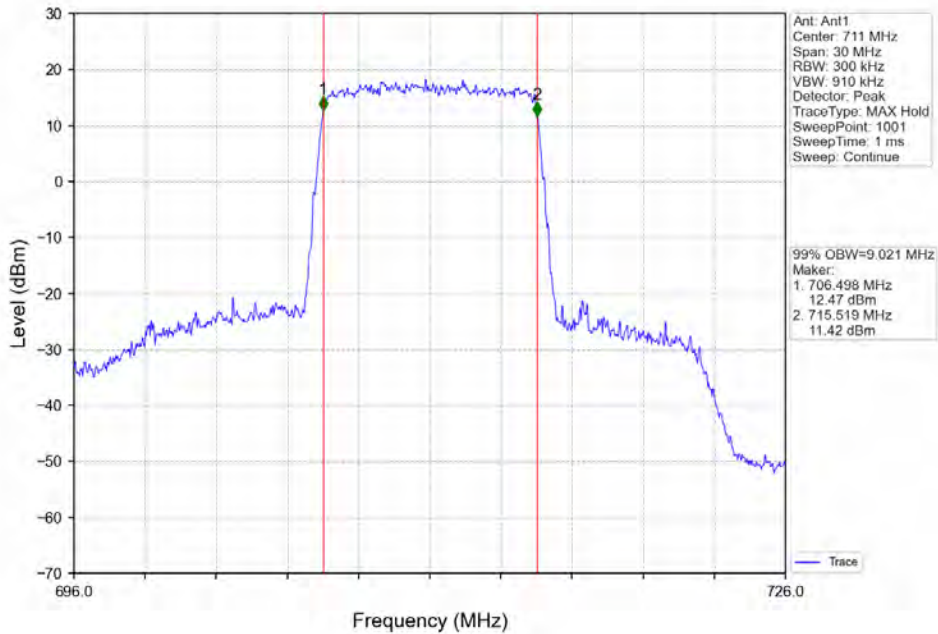

Band 17 10MHz QPSK HCH 711MHz RB 50 0 NTV

Band 17 10MHz 16QAM LCH 709MHz RB 50 0 NTV

**Band 17 10MHz 16QAM MCH 710MHz RB 50 0 NTN**

**Band 17 10MHz 16QAM HCH 711MHz RB 50 0 NTN**

Band 17 10MHz 64QAM LCH 709MHz RB 50 0 NTVN