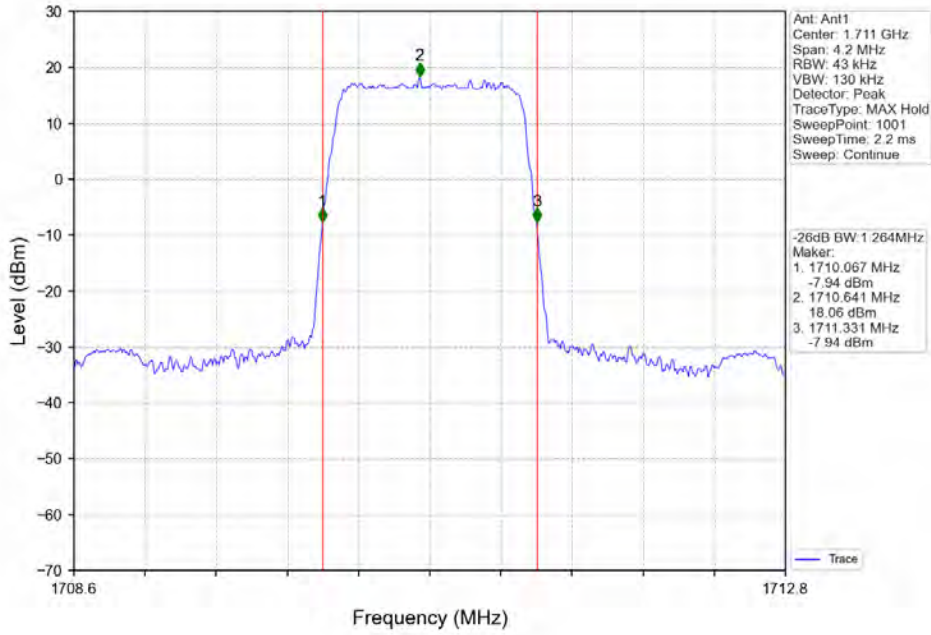

Band 66 1.4MHz 64QAM LCH 1710.7MHz RB 6 0 NTN