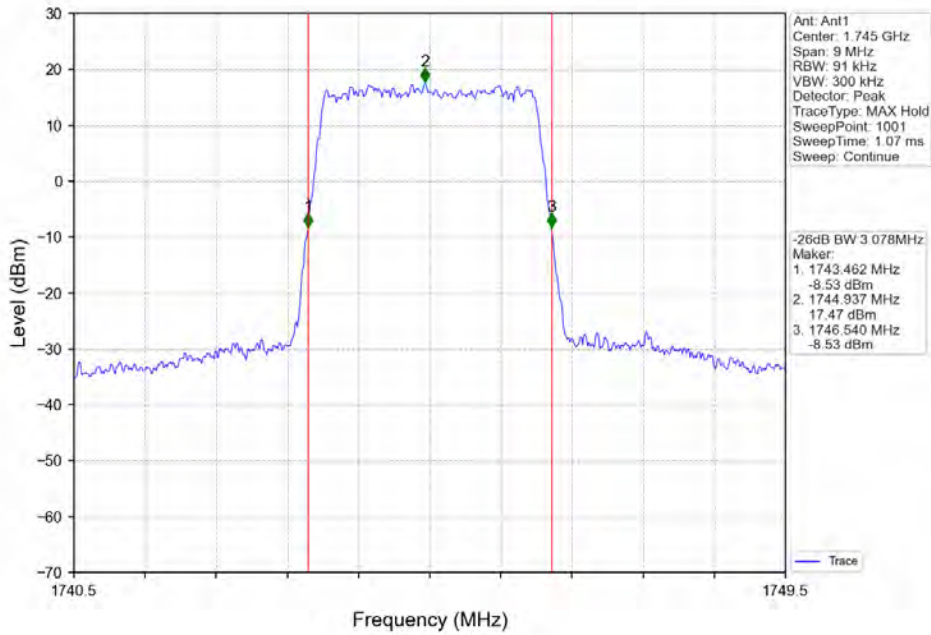

Band 66 3MHz 16QAM MCH 1745MHz RB 15 0 NTNV