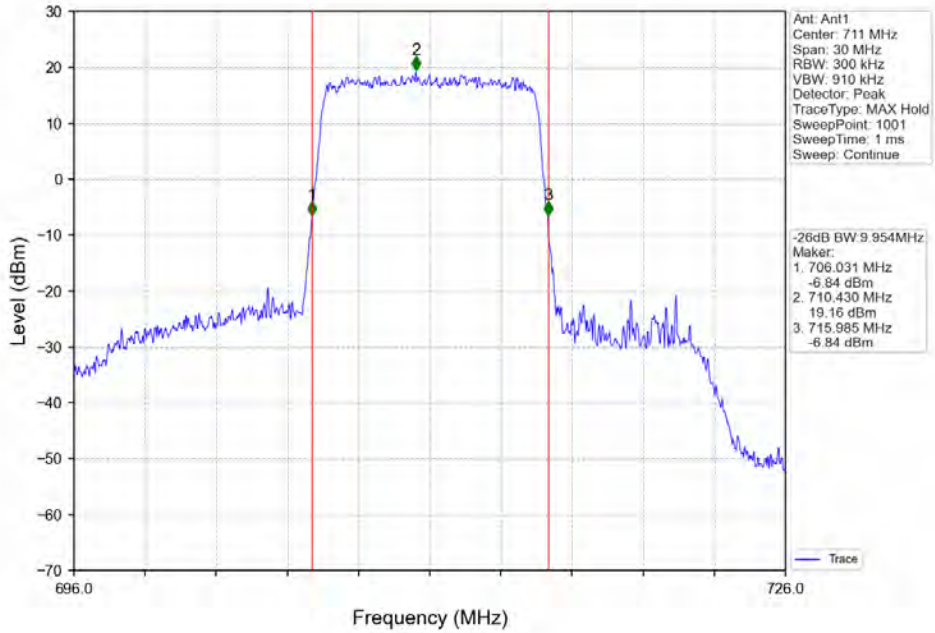

**Band 17 10MHz QPSK HCH 711MHz RB 50 0 NTV**

**Band 17 10MHz 16QAM LCH 709MHz RB 50 0 NTV**

**BUREAU  
VERITAS**

**Test Report No.: W7L-P20210616-3RF03**

Band 17 10MHz 16QAM MCH 710MHz RB 50 0 NTNV

Band 17 10MHz 16QAM HCH 711MHz RB 50 0 NTNV