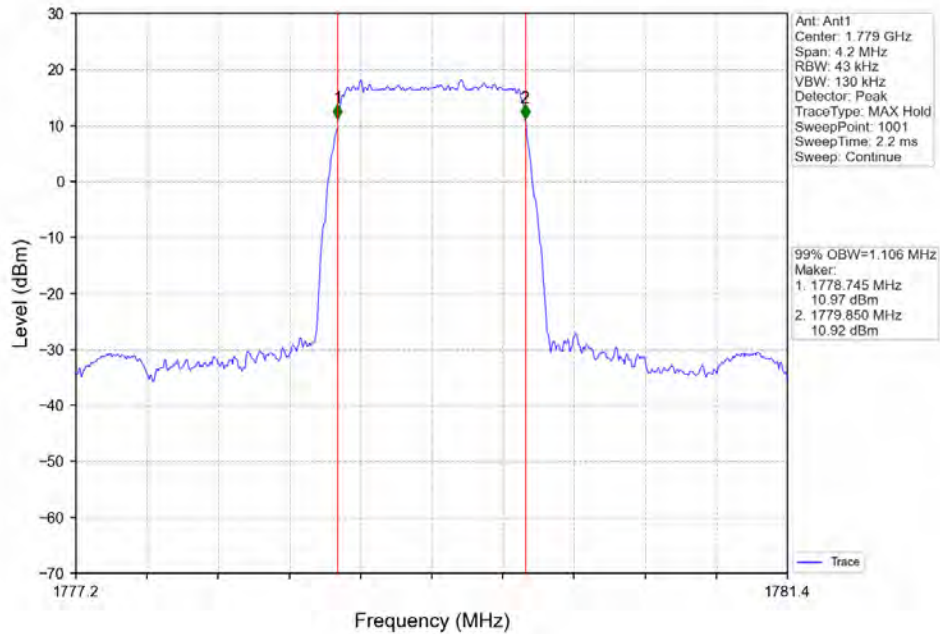

Band 66 1.4MHz 16QAM HCH 1779.3MHz RB 6 0 NTV