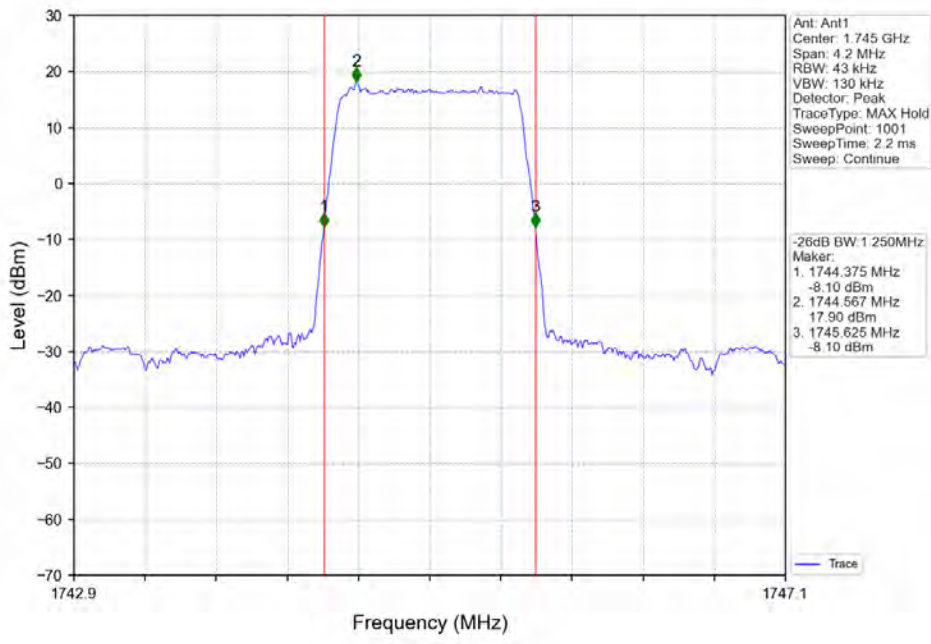

Band 66 1.4MHz 64QAM MCH 1745MHz RB 6 0 NTN