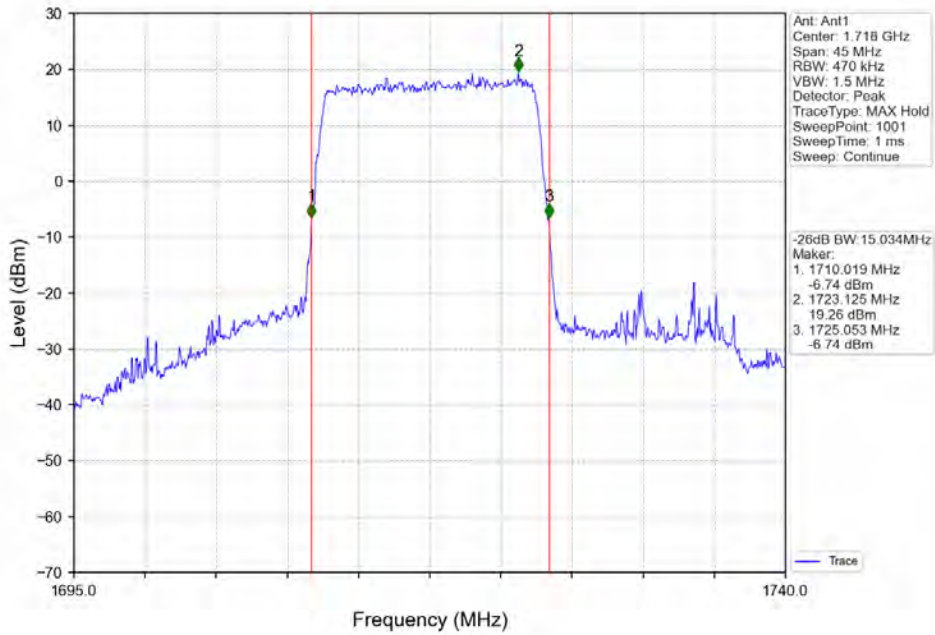

Band 66 15MHz QPSK LCH 1717.5MHz RB 75 0 NTV

Band 66 15MHz QPSK MCH 1745MHz RB 75 0 NTV

Band 66 15MHz QPSK HCH 1772.5MHz RB 75 0 NTV

Band 66 15MHz 16QAM LCH 1717.5MHz RB 75 0 NTV

Band 66 15MHz 16QAM MCH 1745MHz RB 75 0 NTV