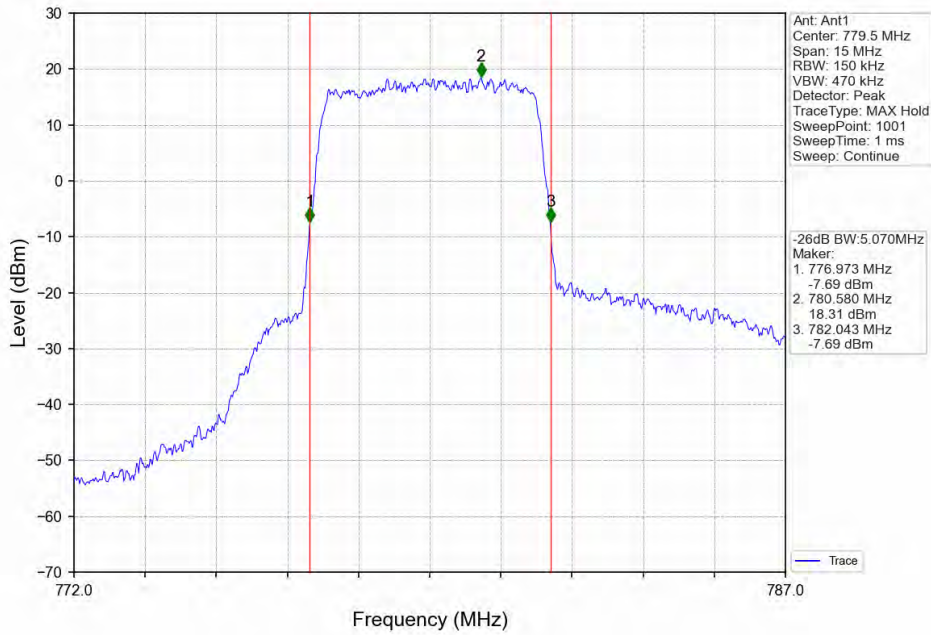

Band 13 5MHz 64QAM LCH 779.5MHz RB 25 0 NTNV