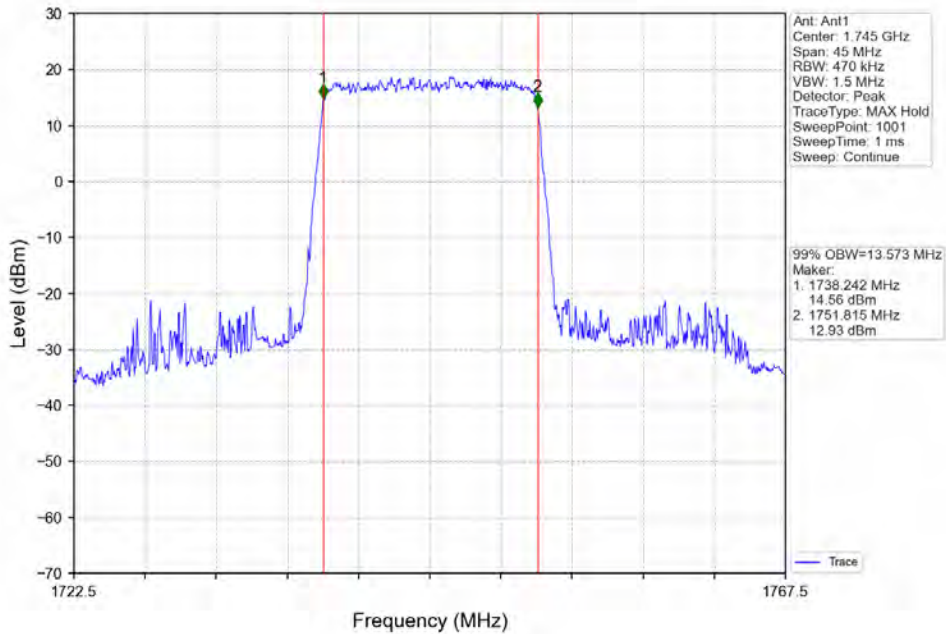

Band 66 15MHz QPSK LCH 1717.5MHz RB 75 0 NTV

Band 66 15MHz QPSK MCH 1745MHz RB 75 0 NTV

Band 66 15MHz QPSK HCH 1772.5MHz RB 75 0 NTV

Band 66 15MHz 16QAM LCH 1717.5MHz RB 75 0 NTV

BV 7Layers Communications Technology (Shenzhen) Co. Ltd