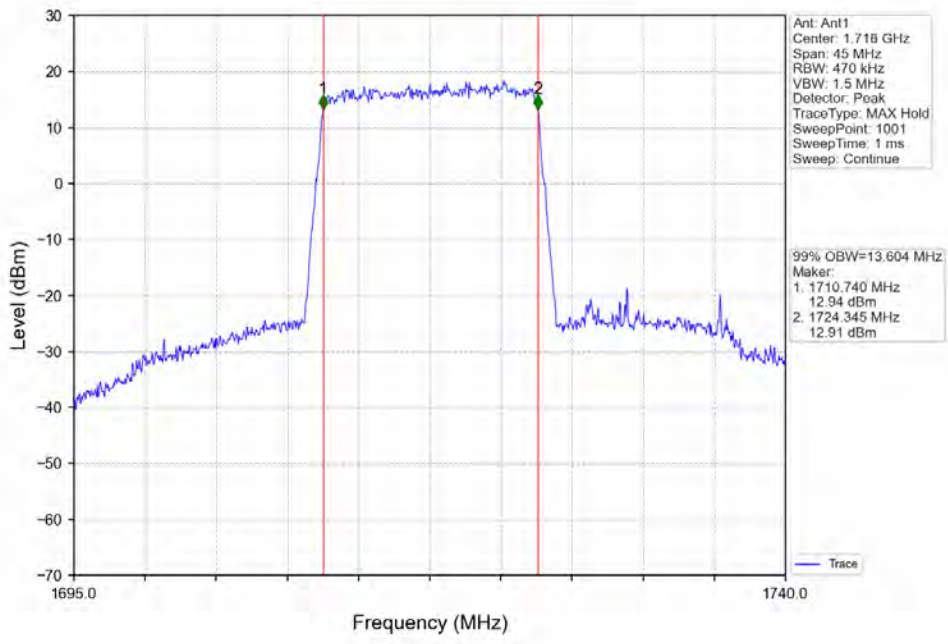

Band 66 15MHz QPSK LCH 1717.5MHz RB 75 0 NTV

Band 66 15MHz QPSK MCH 1745MHz RB 75 0 NTV

Band 66 15MHz QPSK HCH 1772.5MHz RB 75 0 NTV

Band 66 15MHz 16QAM LCH 1717.5MHz RB 75 0 NTV

BV 7Layers Communications Technology (Shenzhen) Co. Ltd