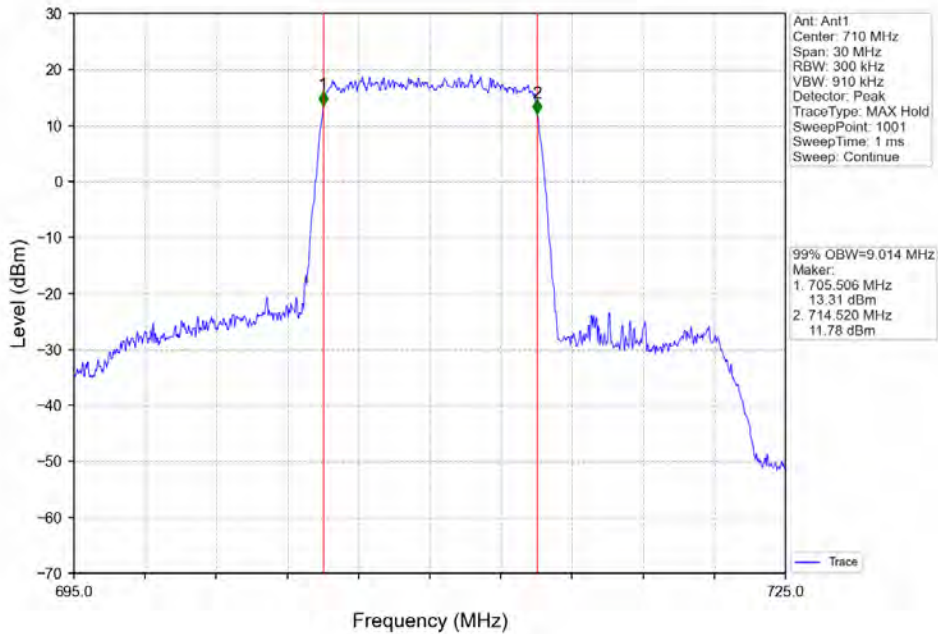

Band 17 10MHz QPSK HCH 711MHz RB 50 0 NTV

Band 17 10MHz 16QAM LCH 709MHz RB 50 0 NTV

**Band 17 10MHz 16QAM MCH 710MHz RB 50 0 NTN**

**Band 17 10MHz 16QAM HCH 711MHz RB 50 0 NTN**

Band 17 10MHz 64QAM LCH 709MHz RB 50 0 NTVN