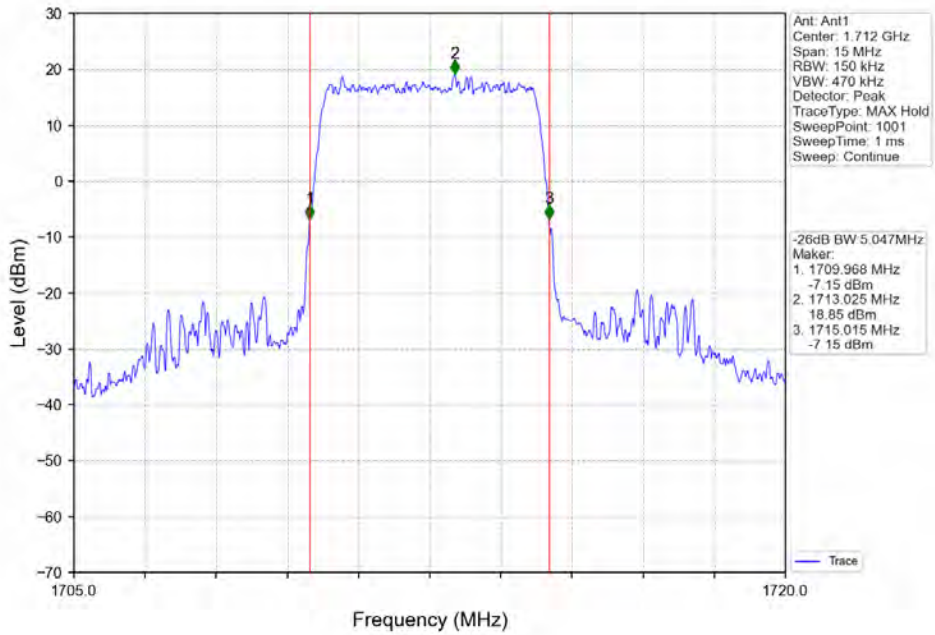

Band 66 5MHz QPSK LCH 174.0.5MHz RB 25 0 NTN