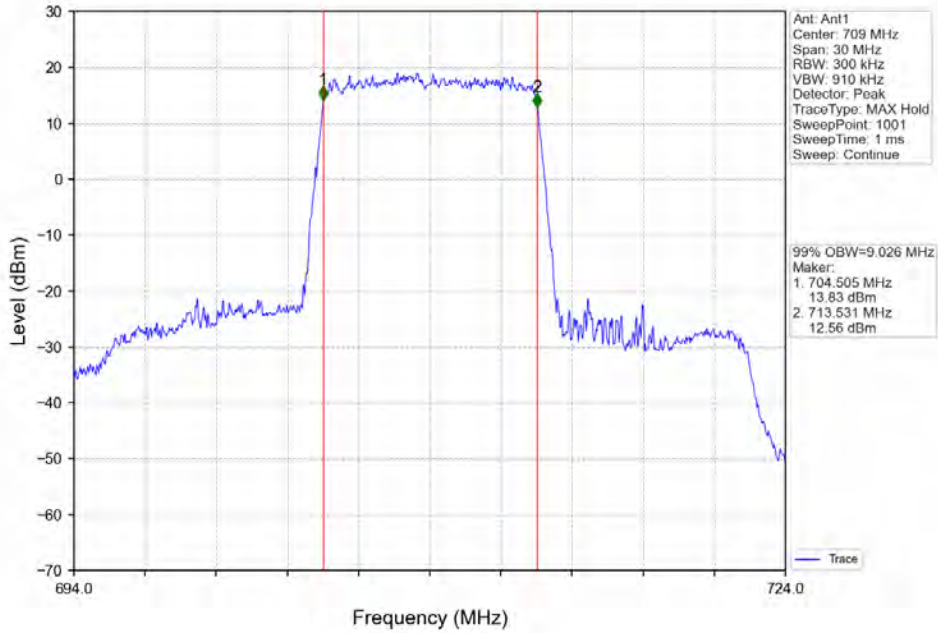

Band 17 10MHz QPSK LCH 709MHz RB 50 0 NTV