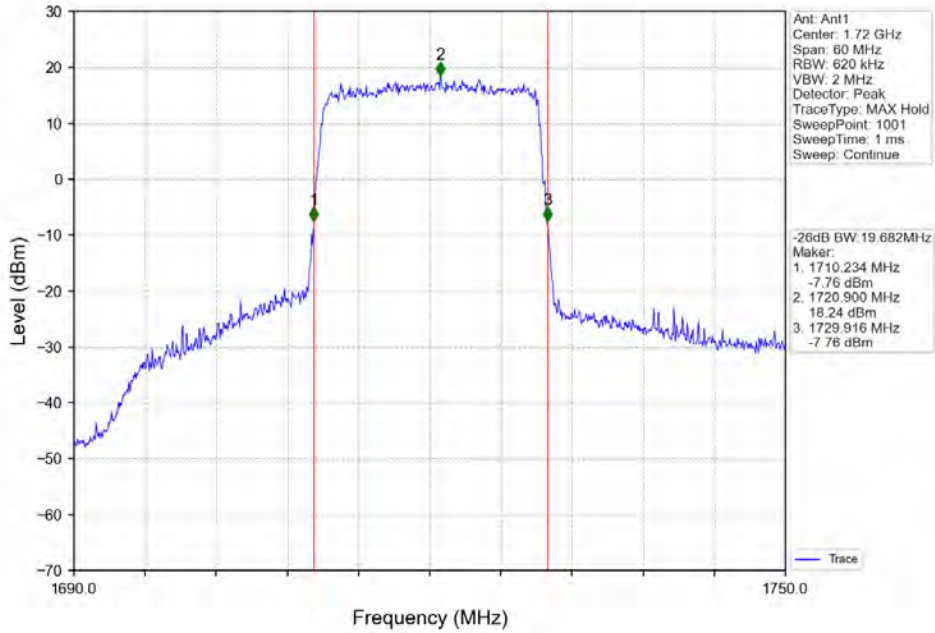

Band 66 20MHz QPSK HCH 1770MHz RB 100 0 NTV

Band 66 20MHz 16QAM LCH 1720MHz RB 100 0 NTV

Band\_66\_20MHz\_16QAM\_MCH\_1745MHz\_RB\_100\_0\_NTNV

Band\_66\_20MHz\_16QAM\_HCH\_1770MHz\_RB\_100\_0\_NTNV

Band 66 20MHz 64QAM LCH 1720MHz RB 100 0 NTNV